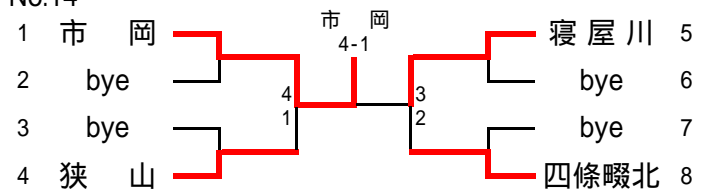

平成19年度大阪高等学校秋季テニス大会(1部)

兼

平成19年度近畿高等学校テニス大会団体の部大阪府予選

日程・会場

予 選	平成19年9月8日～9月23日 各学校テニスコート
本戦ドロー抽選会	平成19年9月25日 ホテルアウリーナ大阪
本戦 1～2R	平成19年9月29日～10月14日 各学校テニスコート
本戦 QF～SF	平成19年10月20日 マリンテニスパーク北村
本戦 F・選考戦	平成19年10月21日 男子:泉北アクアテニスコート 女子:二色の浜テニスコート

No.5

No.6

No.7

No.8

No.9

No.10

No.11

No.12

No.13

No.14

No.15

No.16

予選免除校
長尾谷 / 清風 / 履正社

女子1部予選

No.19

No.20