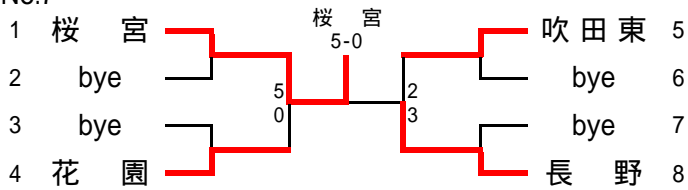

平成19年度大阪高等学校秋季テニス大会(1部)

兼

平成19年度近畿高等学校テニス大会団体の部大阪府予選

日程・会場

予 選	平成19年9月8日～9月23日 各学校テニスコート
本戦ドロー抽選会	平成19年9月25日 ホテルアウリーナ大阪
本戦 1～2R	平成19年9月29日～10月14日 各学校テニスコート
本戦 QF～SF	平成19年10月20日 マリンテニスパーク北村
本戦 F・選考戦	平成19年10月21日 男子:泉北アクアテニスコート 女子:二色の浜テニスコート

参加総数

男 子	129校
女 子	102校

大阪高等学校体育連盟テニス部

男子1部予選

No.1

No.2

No.3

No.4

No.5

No.6

No.7

No.8

No.9

No.10

No.11

No.12