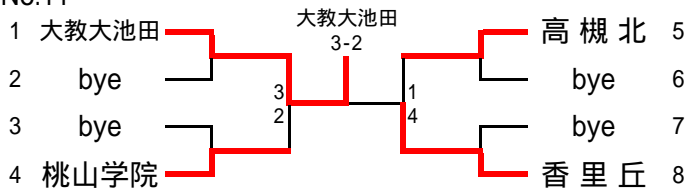

平成19年度大阪高等学校秋季テニス大会(1部)

兼

平成19年度近畿高等学校テニス大会団体の部大阪府予選

日程・会場

予 選	平成19年9月8日～9月23日 各学校テニスコート
本戦ドロー抽選会	平成19年9月25日 ホテルアウリーナ大阪
本戦 1～2R	平成19年9月29日～10月14日 各学校テニスコート
本戦 QF～SF	平成19年10月20日 マリンテニスパーク北村
本戦 F・選考戦	平成19年10月21日 男子:泉北アクアテニスコート 女子:二色の浜テニスコート

No.5

No.6

No.7

No.8

No.9

No.10

No.11

No.12

No.13

No.14

No.15

No.16

予選免除校
長尾谷 / 清風 / 履正社

女子1部予選

No.19

No.20