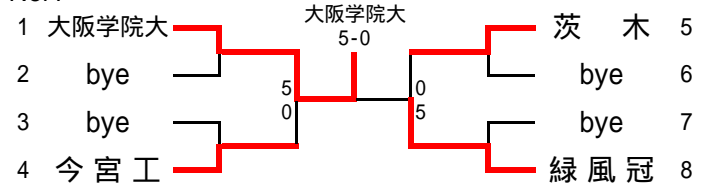

平成19年度大阪高等学校秋季テニス大会(1部)

兼

平成19年度近畿高等学校テニス大会団体の部大阪府予選

日程・会場

予 選	平成19年9月8日～9月23日 各学校テニスコート
本戦ドロー抽選会	平成19年9月25日 ホテルアウリーナ大阪
本戦 1～2R	平成19年9月29日～10月14日 各学校テニスコート
本戦 QF～SF	平成19年10月20日 マリンテニスパーク北村
本戦 F・選考戦	平成19年10月21日 男子:泉北アクアテニスコート 女子:二色の浜テニスコート

参加総数

男 子	129校
女 子	102校

大阪高等学校体育連盟テニス部

男子1部予選

No.1

No.2

No.3

No.4

No.5

No.6

No.7

No.8

No.9

No.10

No.11

No.12