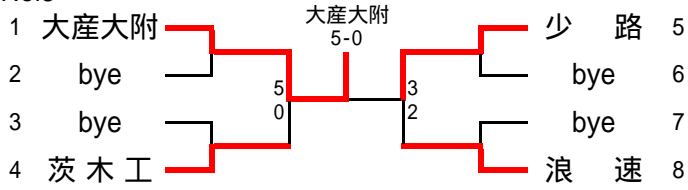

平成19年度大阪高等学校秋季テニス大会(1部)

兼

平成19年度近畿高等学校テニス大会団体の部大阪府予選

日程・会場

予 選	平成19年9月8日～9月23日 各学校テニスコート
本戦ドロー抽選会	平成19年9月25日 ホテルアウリーナ大阪
本戦 1～2R	平成19年9月29日～10月14日 各学校テニスコート
本戦 QF～SF	平成19年10月20日 マリンテニスパーク北村
本戦 F・選考戦	平成19年10月21日 男子:泉北アクアテニスコート 女子:二色の浜テニスコート

参加総数

男 子	129校
女 子	102校

大阪高等学校体育連盟テニス部

男子1部予選

No.1

No.2

No.3

No.4

No.5

No.6

No.7

No.8

No.9

No.10

No.11

No.12