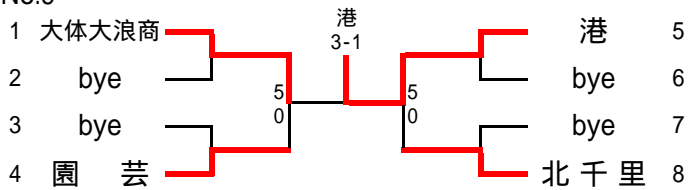

平成19年度大阪高等学校秋季テニス大会(1部)

兼

平成19年度近畿高等学校テニス大会団体の部大阪府予選

日程・会場

予 選	平成19年9月8日～9月23日 各学校テニスコート
本戦ドロー抽選会	平成19年9月25日 ホテルアウリーナ大阪
本戦 1～2R	平成19年9月29日～10月14日 各学校テニスコート
本戦 QF～SF	平成19年10月20日 マリンテニスパーク北村
本戦 F・選考戦	平成19年10月21日 男子:泉北アクアテニスコート 女子:二色の浜テニスコート

No.5

No.6

No.7

No.8

No.9

No.10

No.11

No.12