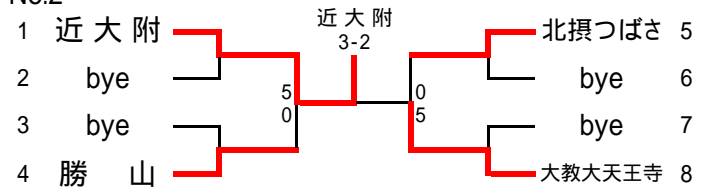

平成19年度大阪高等学校秋季テニス大会(1部)

兼

平成19年度近畿高等学校テニス大会団体の部大阪府予選

日程・会場

予 選	平成19年9月8日～9月23日 各学校テニスコート
本戦ドロー抽選会	平成19年9月25日 ホテルアウリーナ大阪
本戦 1～2R	平成19年9月29日～10月14日 各学校テニスコート
本戦 QF～SF	平成19年10月20日 マリンテニスパーク北村
本戦 F・選考戦	平成19年10月21日 男子:泉北アクアテニスコート 女子:二色の浜テニスコート

参加総数

男 子	129校
女 子	102校

大阪高等学校体育連盟テニス部

男子1部予選

No.1

No.2

No.3

No.4

No.5

No.6

No.7

No.8

No.9

No.10

No.11

No.12