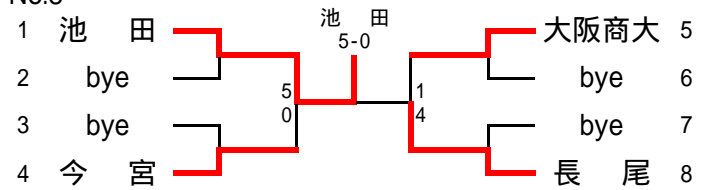

平成19年度大阪高等学校秋季テニス大会(1部)

兼

平成19年度近畿高等学校テニス大会団体の部大阪府予選

日程・会場

予 選	平成19年9月8日～9月23日 各学校テニスコート
本戦ドロー抽選会	平成19年9月25日 ホテルアウリーナ大阪
本戦 1～2R	平成19年9月29日～10月14日 各学校テニスコート
本戦 QF～SF	平成19年10月20日 マリンテニスパーク北村
本戦 F・選考戦	平成19年10月21日 男子:泉北アクアテニスコート 女子:二色の浜テニスコート

No.5

No.6

No.7

No.8

No.9

No.10

No.11

No.12

No.13

No.14

No.15

No.16

予選免除校
長尾谷 / 清風 / 履正社

女子1部予選

No.19

No.20