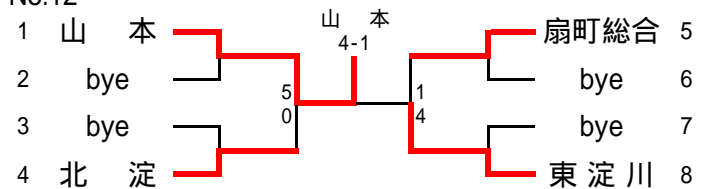

平成19年度大阪高等学校秋季テニス大会(1部)

兼

平成19年度近畿高等学校テニス大会団体の部大阪府予選

日程・会場

予 選	平成19年9月8日～9月23日 各学校テニスコート
本戦ドロー抽選会	平成19年9月25日 ホテルアウリーナ大阪
本戦 1～2R	平成19年9月29日～10月14日 各学校テニスコート
本戦 QF～SF	平成19年10月20日 マリンテニスパーク北村
本戦 F・選考戦	平成19年10月21日 男子:泉北アクアテニスコート 女子:二色の浜テニスコート

No.5

No.6

No.7

No.8

No.9

No.10

No.11

No.12

No.13

No.14

No.15

No.16

予選免除校
長尾谷 / 清風 / 履正社

女子1部予選

No.19

No.20