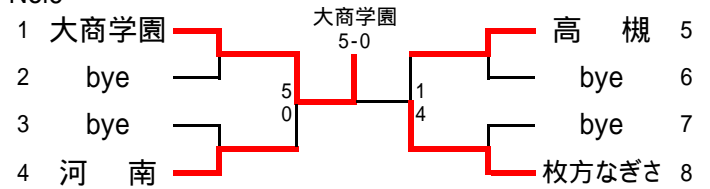

平成19年度大阪高等学校秋季テニス大会(1部)

兼

平成19年度近畿高等学校テニス大会団体の部大阪府予選

日程・会場

予 選	平成19年9月8日～9月23日 各学校テニスコート
本戦ドロー抽選会	平成19年9月25日 ホテルアウリーナ大阪
本戦 1～2R	平成19年9月29日～10月14日 各学校テニスコート
本戦 QF～SF	平成19年10月20日 マリンテニスパーク北村
本戦 F・選考戦	平成19年10月21日 男子:泉北アクアテニスコート 女子:二色の浜テニスコート

参加総数

男 子	129校
女 子	102校

大阪高等学校体育連盟テニス部

男子1部予選

No.1

No.2

No.3

No.4

No.5

No.6

No.7

No.8

No.9

No.10

No.11

No.12