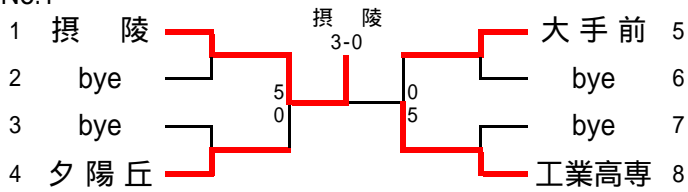

男子1部予選

No.1