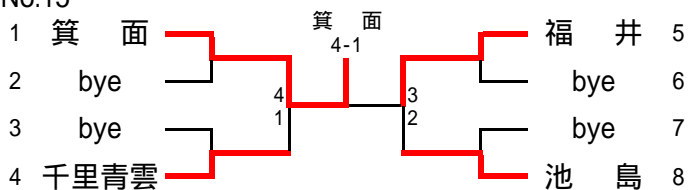

平成19年度大阪高等学校秋季テニス大会(1部)

兼

平成19年度近畿高等学校テニス大会団体の部大阪府予選

日程・会場

予 選	平成19年9月8日～9月23日 各学校テニスコート
本戦ドロー抽選会	平成19年9月25日 ホテルアウリーナ大阪
本戦 1～2R	平成19年9月29日～10月14日 各学校テニスコート
本戦 QF～SF	平成19年10月20日 マリンテニスパーク北村
本戦 F・選考戦	平成19年10月21日 男子:泉北アクアテニスコート 女子:二色の浜テニスコート

No.5

No.6

No.7

No.8

No.9

No.10

No.11

No.12

No.13

No.14

No.15

No.16

予選免除校
長尾谷 / 清風 / 履正社

女子1部予選

No.19

No.20