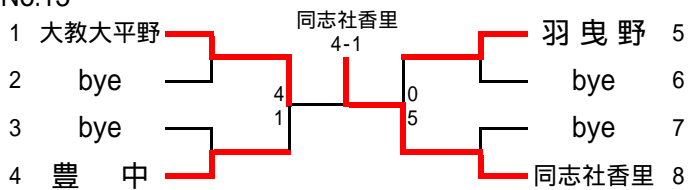

平成19年度大阪高等学校秋季テニス大会(1部)

兼

平成19年度近畿高等学校テニス大会団体の部大阪府予選

日程・会場

予 選	平成19年9月8日～9月23日 各学校テニスコート
本戦ドロー抽選会	平成19年9月25日 ホテルアウリーナ大阪
本戦 1～2R	平成19年9月29日～10月14日 各学校テニスコート
本戦 QF～SF	平成19年10月20日 マリンテニスパーク北村
本戦 F・選考戦	平成19年10月21日 男子:泉北アクアテニスコート 女子:二色の浜テニスコート

No.5

No.6

No.7

No.8

No.9

No.10

No.11

No.12

No.13

No.14

No.15

No.16

予選免除校
長尾谷 / 清風 / 履正社

女子1部予選

No.19

No.20