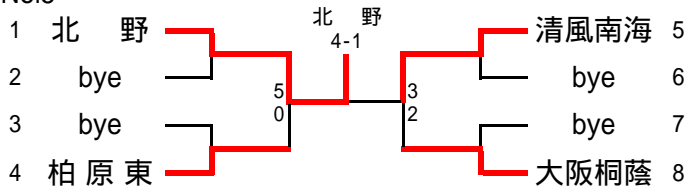

平成19年度大阪高等学校秋季テニス大会(1部)

兼

平成19年度近畿高等学校テニス大会団体の部大阪府予選

日程・会場

予 選	平成19年9月8日～9月23日 各学校テニスコート
本戦ドロー抽選会	平成19年9月25日 ホテルアウリーナ大阪
本戦 1～2R	平成19年9月29日～10月14日 各学校テニスコート
本戦 QF～SF	平成19年10月20日 マリンテニスパーク北村
本戦 F・選考戦	平成19年10月21日 男子:泉北アクアテニスコート 女子:二色の浜テニスコート

参加総数

男 子	129校
女 子	102校

大阪高等学校体育連盟テニス部

男子1部予選

No.1

No.2

No.3

No.4

No.5

No.6

No.7

No.8

No.9

No.10

No.11

No.12