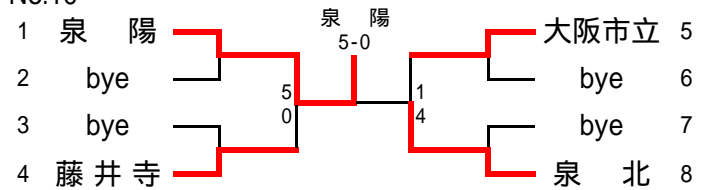

平成19年度大阪高等学校秋季テニス大会(1部)

兼

平成19年度近畿高等学校テニス大会団体の部大阪府予選

日程・会場

予 選	平成19年9月8日～9月23日 各学校テニスコート
本戦ドロー抽選会	平成19年9月25日 ホテルアウリーナ大阪
本戦 1～2R	平成19年9月29日～10月14日 各学校テニスコート
本戦 QF～SF	平成19年10月20日 マリンテニスパーク北村
本戦 F・選考戦	平成19年10月21日 男子:泉北アクアテニスコート 女子:二色の浜テニスコート

No.5

No.6

No.7

No.8

No.9

No.10

No.11

No.12

No.13

No.14

No.15

No.16

予選免除校
長尾谷 / 清風 / 履正社

女子1部予選

No.19

No.20