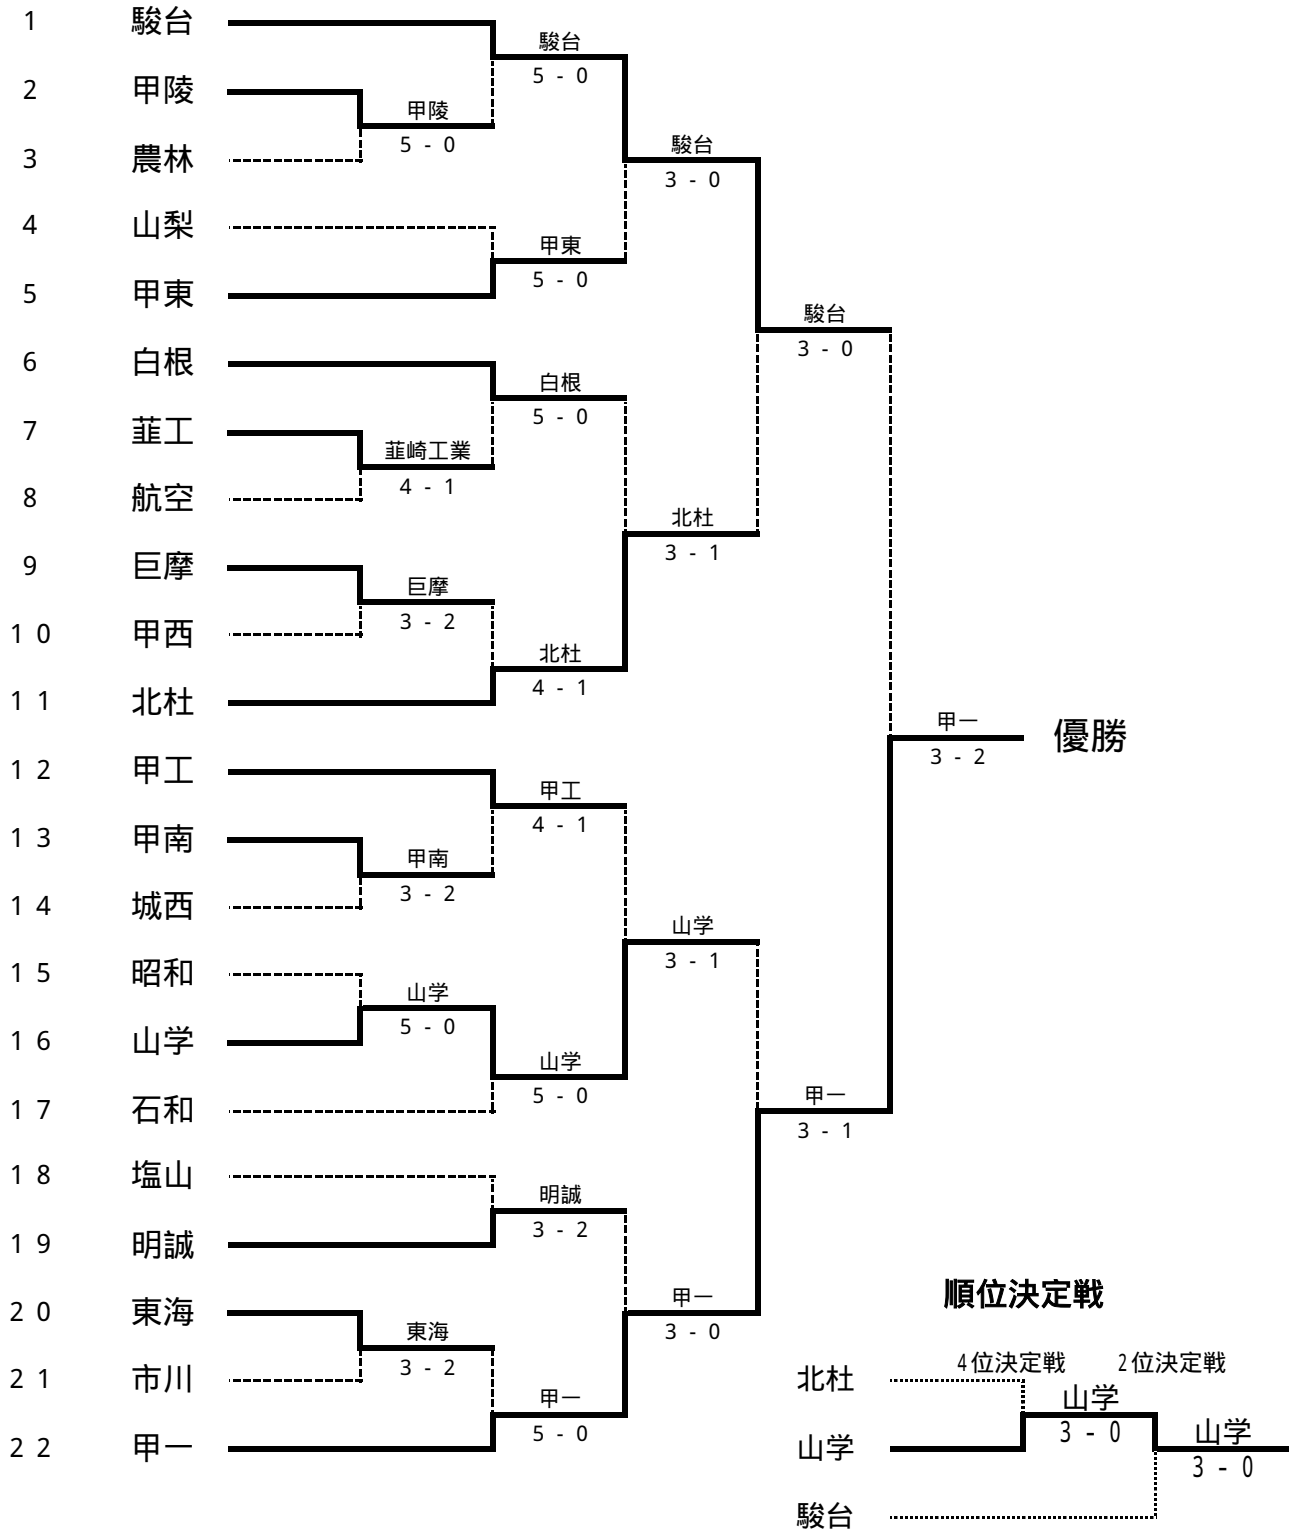

平成19年度

山梨県高等学校新人体育大会テニス大会

日程 10 / 20・21

会場 小瀬

男子団体

甲府一高、山梨学院は全国選抜高校テニス大会関東地区大会へ

男子団体詳細 (H19山梨県高校新人体育大会テニス大会)

1回戦