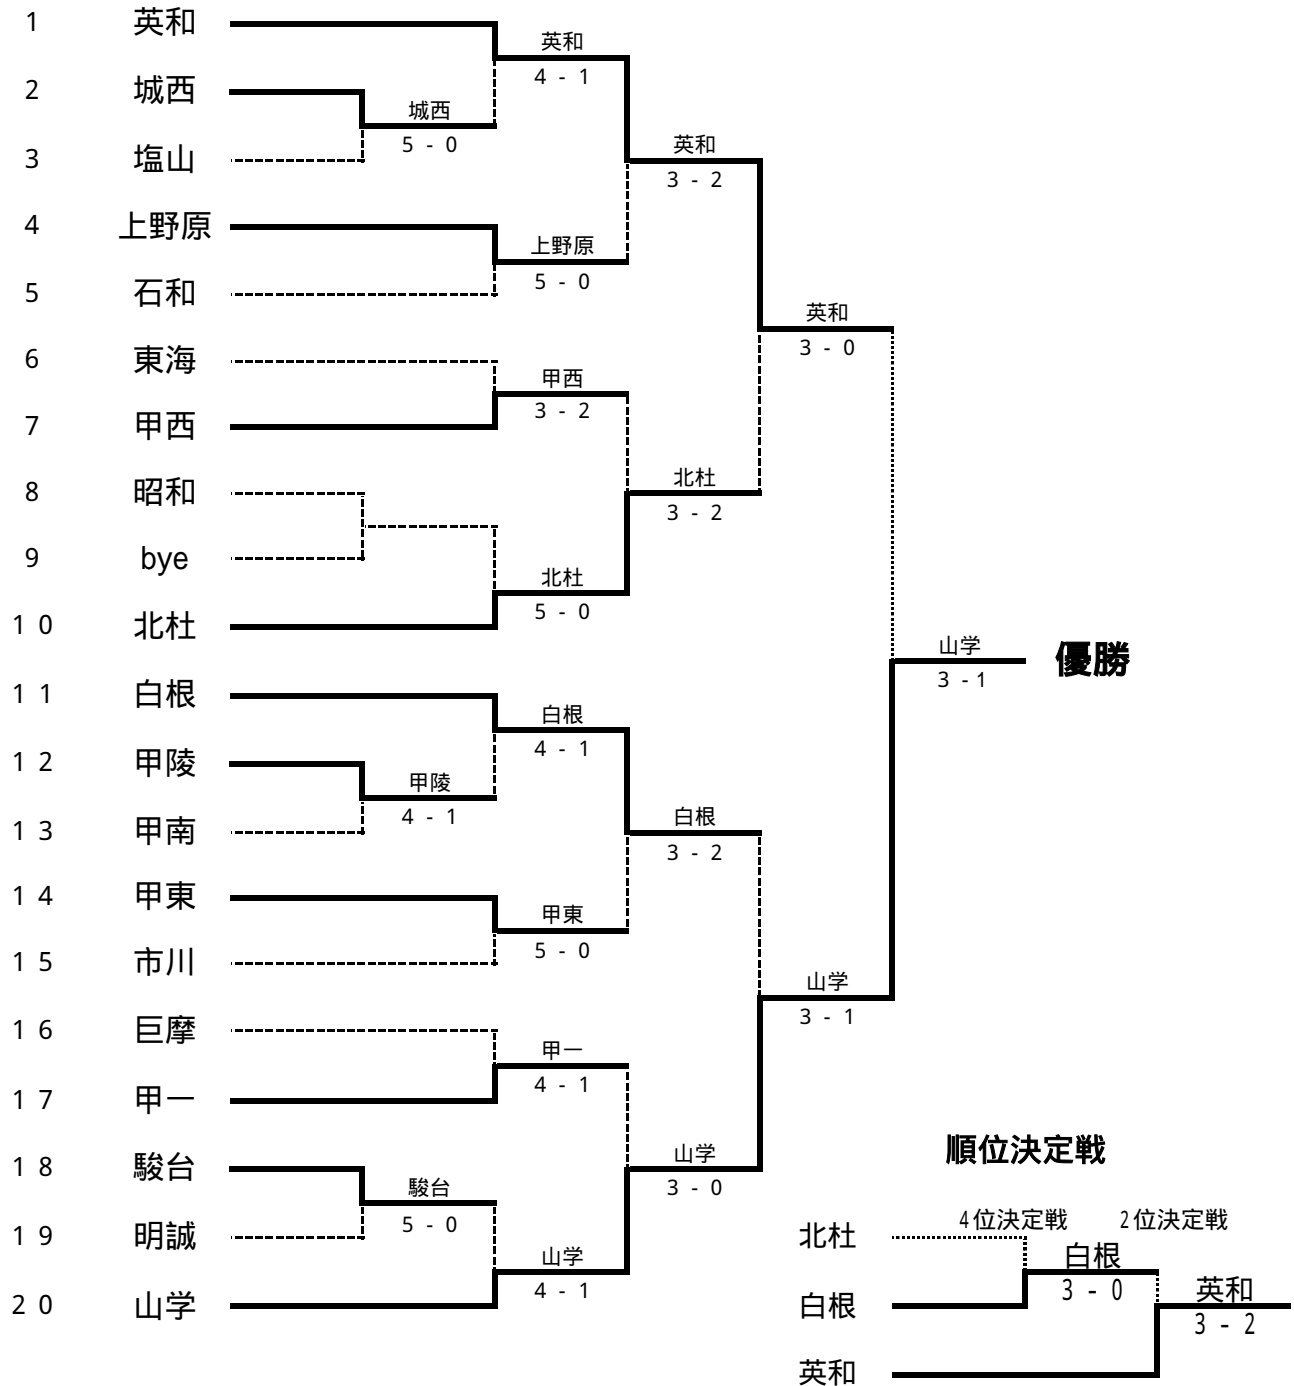

平成19年度

山梨県高等学校新人体育大会テニス大会

日程 10/20・21

会場 小瀬

女子団体

山梨学院、山梨英和は全国選抜高校テニス大会関東地区大会へ