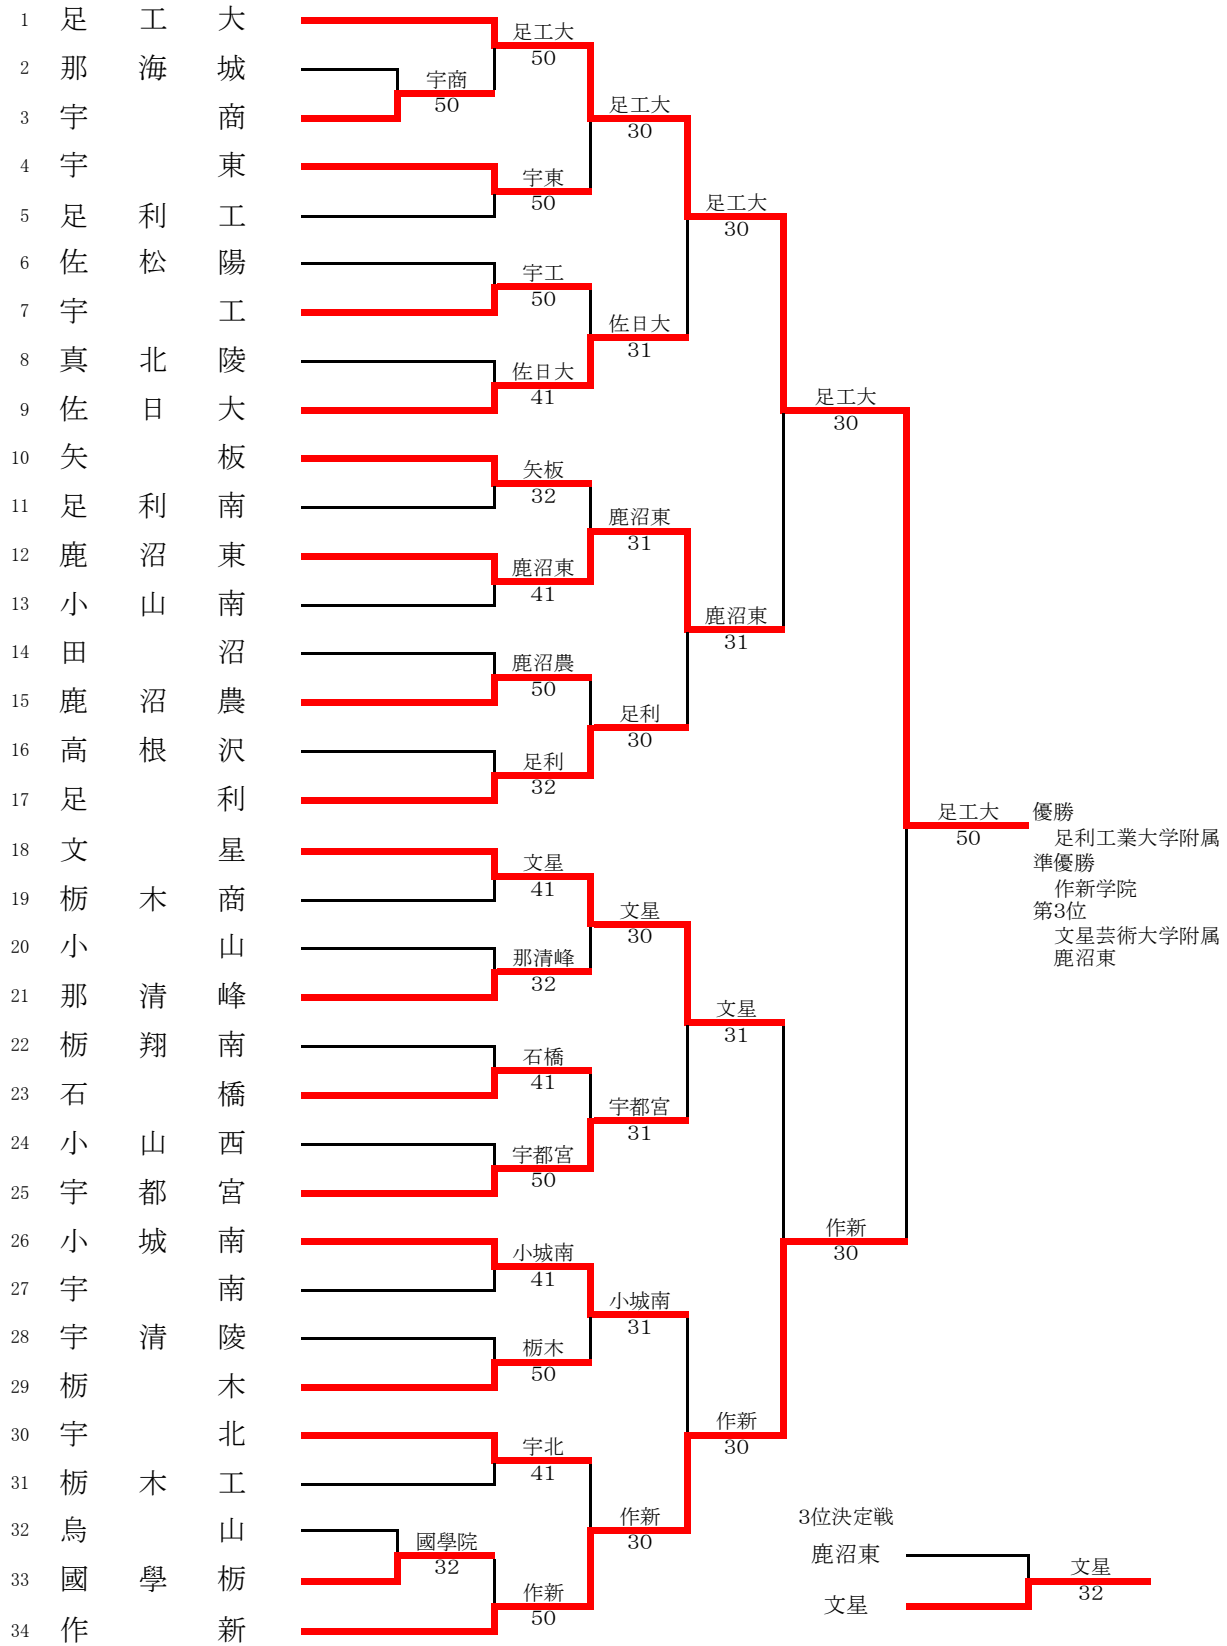

平成19年度 栃木県高校新人テニス大会

平成19年11月2日(金)・4日(日)
 栃木県総合運動公園・宇都宮市屋板運動場

男子団体

平成19年度 栃木県高等学校新人テニス大会

男子団体

平成19年11月2日(金)、4日(日)
栃木県総合運動公園・宇都宮市屋板運動場

1回戦

那海城0-5宇商			
S1	重田 翔平	1-6	大森 達也
D1	渡辺 衛	1-6	小室 裕介
	宮島 史		田中 貴大
S2	真砂 義彦	1-6	大垣 佑斗
D2	早川 侑志	0-6	刈部 雄二郎
	白井 千春		高橋 和輝
S3	山本 翔	4-6	黒須 貴之