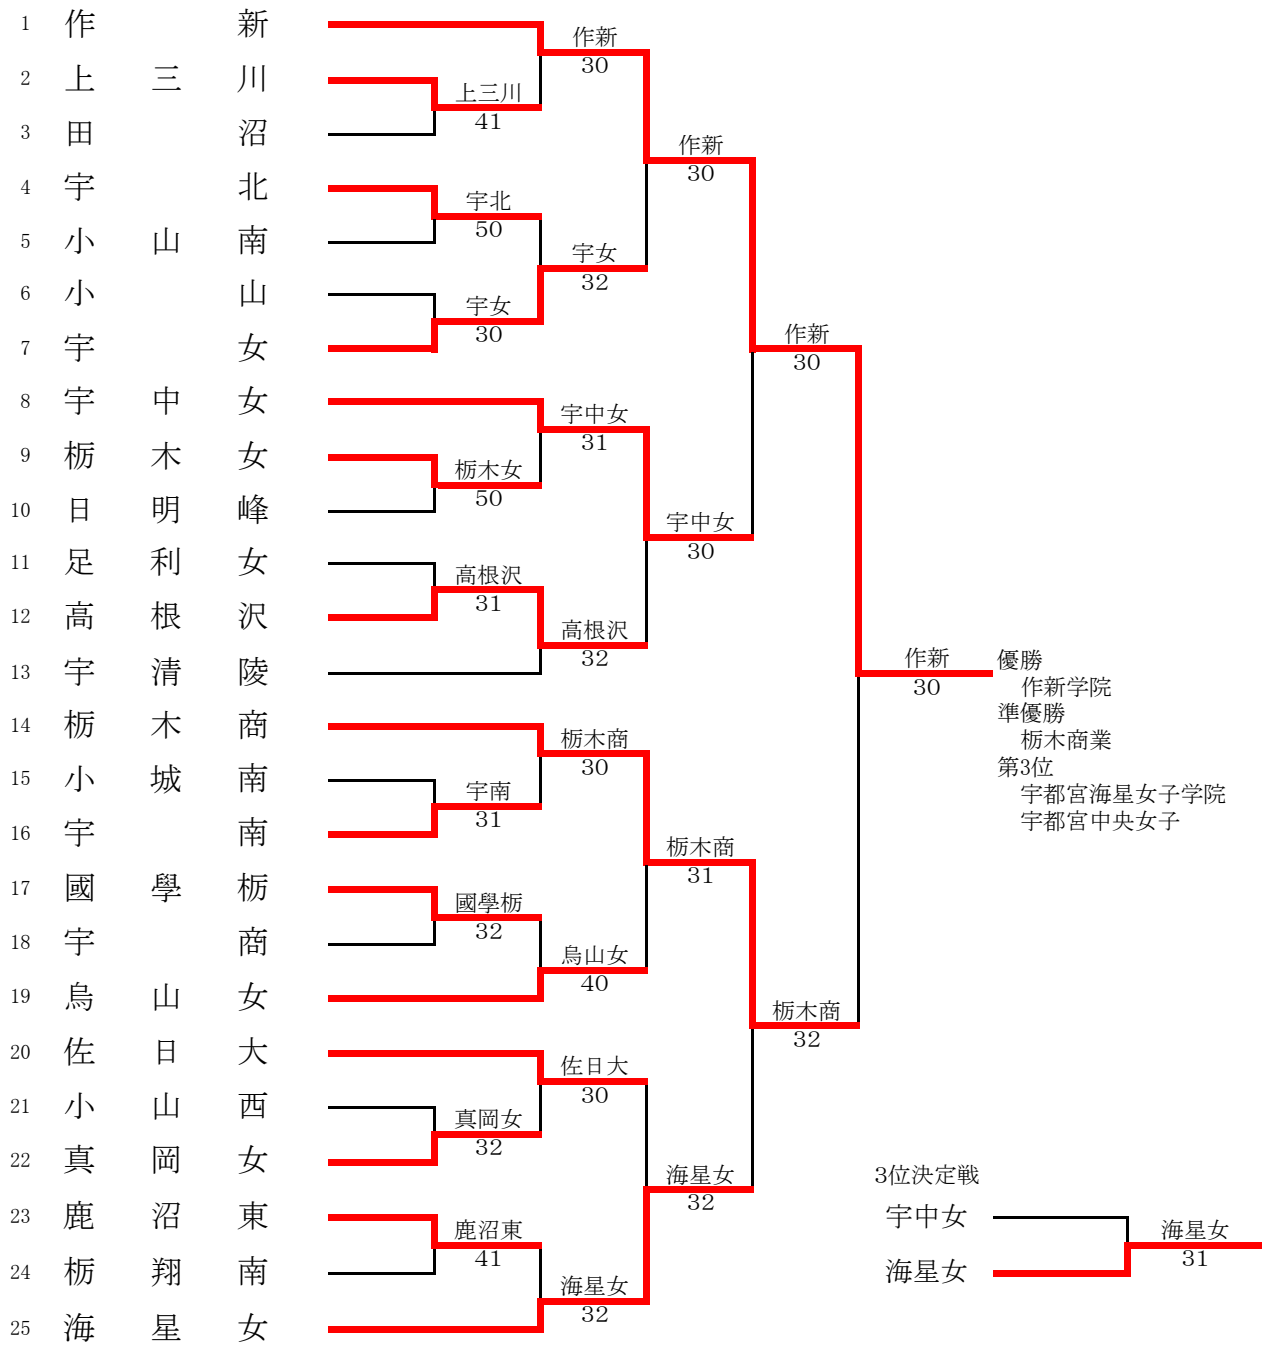

3位決定

鹿沼東2-3文星			
S1	池田 純也	2-6	森下 裕貴
D1	中新井 達也	7-6(2)	角南 嘉一
	金澤 惇		高橋 道雄
S2	加藤 貴哉	5-7	八本 佑介
D2	星 隼人	6-4	山口 徹
	岸 湧大		小谷野 和也
S3	大嶋 剛	0-6	黒崎 晃寛

平成19年度 栃木県高校新人テニス大会

平成19年11月2日(金)・4日(日)
宇都宮市屋敷運動場

女子団体

平成19年度 栃木県高等学校新人テニス大会