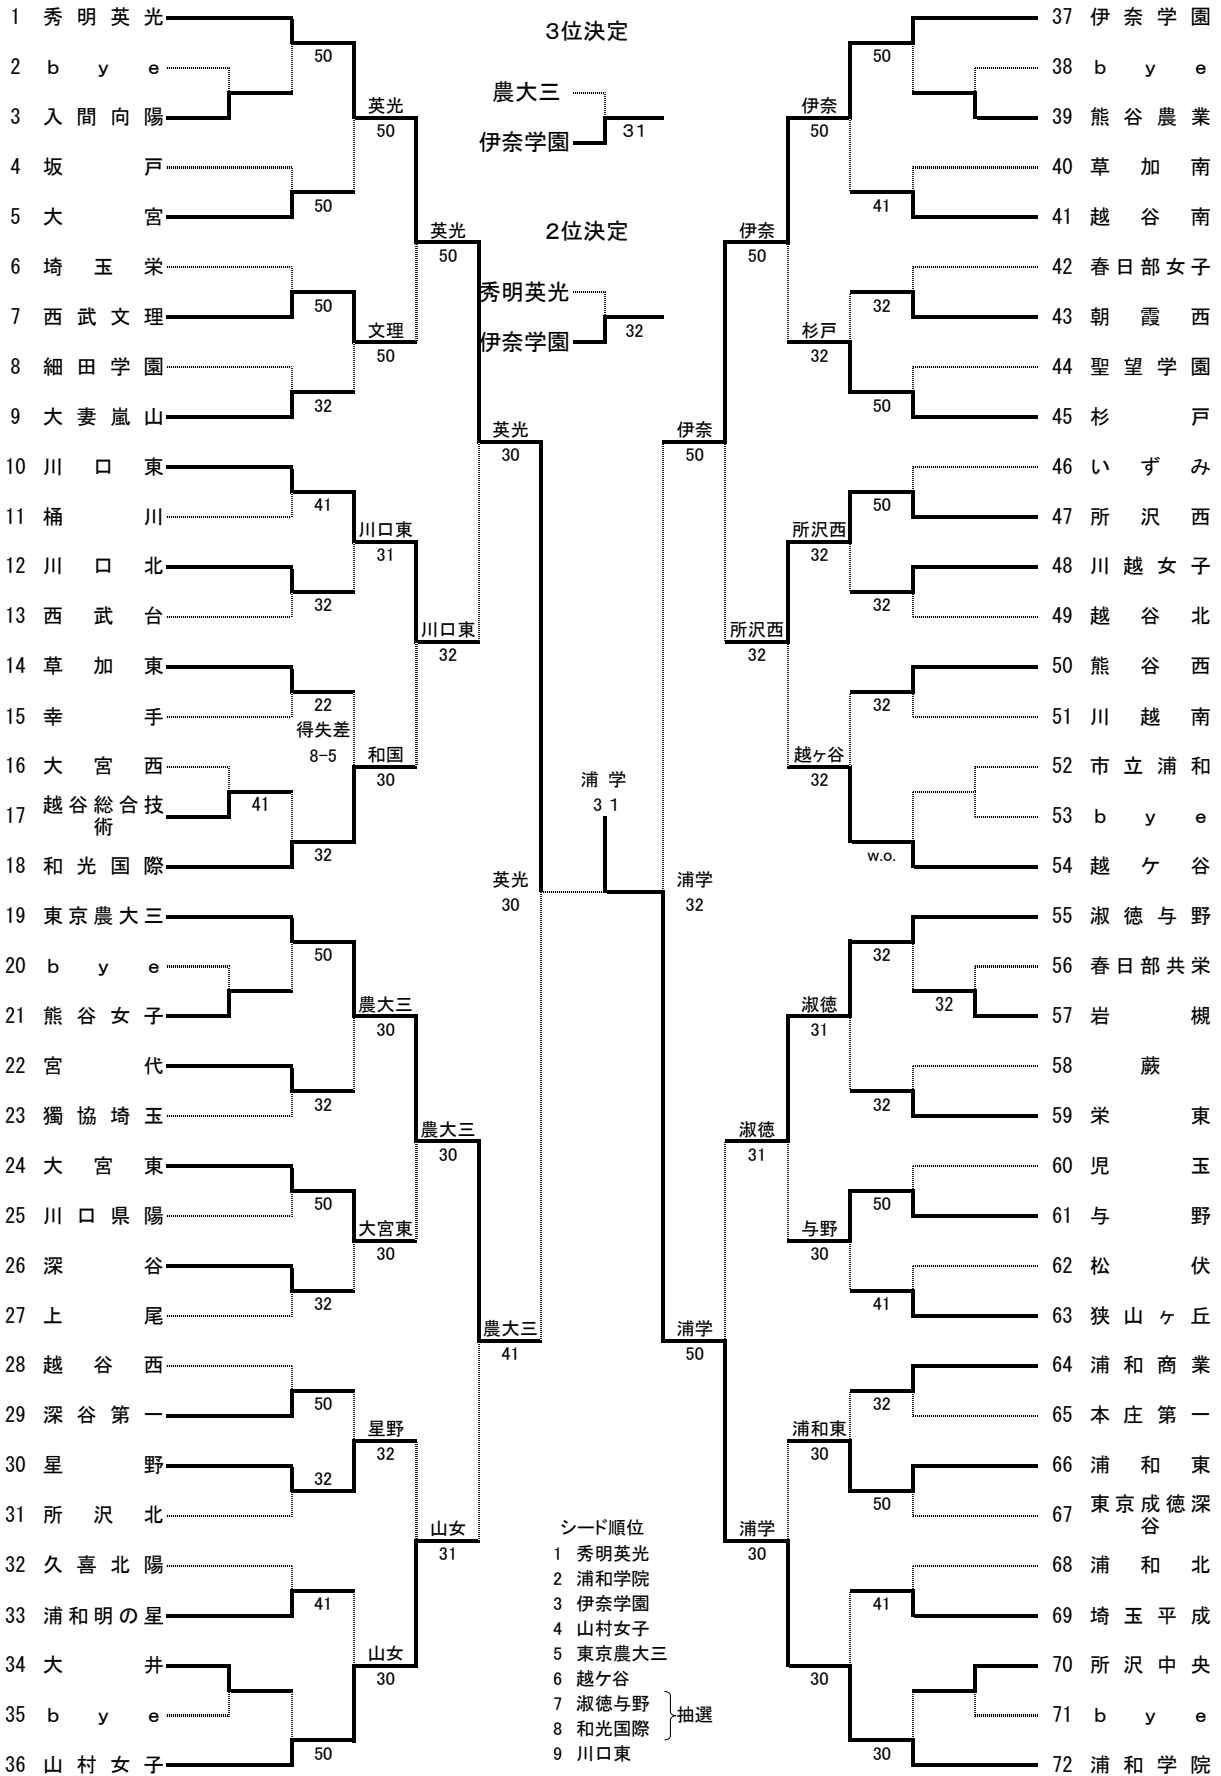

平成19年度 埼玉県高校テニス新人大会 (女子団体)