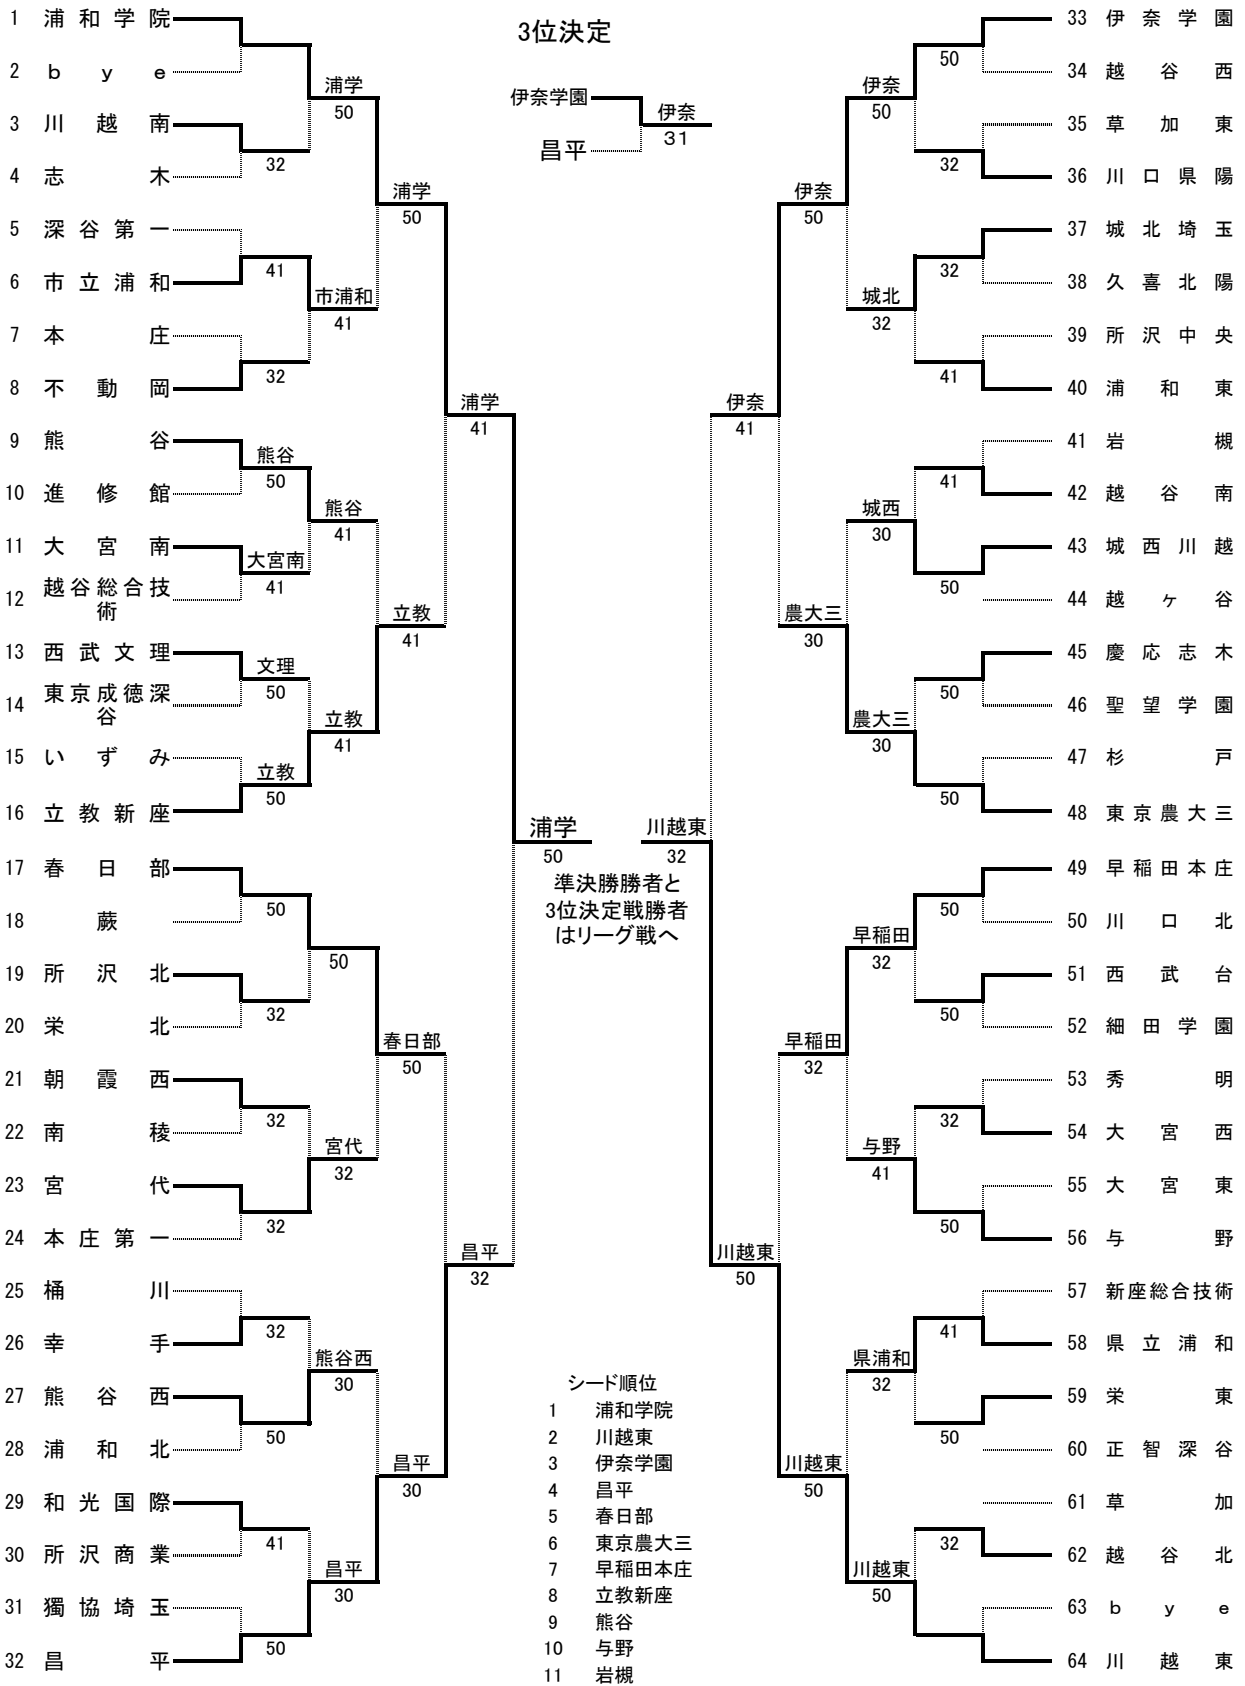

平成19年度 埼玉県高校テニス新人大会（男子団体）

男子準々決勝

種目	浦和学院	4 - 1	立教新座
S1	弘岡 竜治 ①	○ 6 - 2	宗林 紘平 ①
D1	町田 祐介 ②	○ 6 - 2	浦岡 幸矢 ①
	齋藤 祐輔 ②		川上 悟央 ①
S2	後藤 俊輔 ②	○ 6 - 2	大竹 徹 ①
D2	谷口 佑太郎 ②	6 - 7 (3)	石畑 智哉 ①
	福田 雄太 ②		篠田 翔平 ①
S3	江本 壮之介 ①	○ 7 - 5	山脇 佑太 ②

種目	昌平	3 - 2	春日部
S1	平塚 勇治 ②	1 - 6	○ 西 紘平 ②
D1	坪井 正樹 ①	○ 6 - 3	吉岡 遼 ②
	坪井 直樹 ①		佐藤 裕 ②
S2	山本 圭彦 ②	6 - 7 (5)	○ 川上 拓也 ②
D2	橋 直也 ①	○ 6 - 3	大原 隆 ②
	井上 智大 ①		若林 尚卓 ①
S3	川田 薫 ①	○ 6 - 4	松本 匠 ①

種目	伊奈学園	4 - 1	東京農大三
S1	鶴見 健人 ②	○ 6 - 0	今村 健斗 ②
D1	小林 将也 ②	4 - 6	○ 清水 良太 ②
	羽田野 直己 ①		小林 亮 ①
S2	牧野 亮 ②	○ 6 - 1	川畑 理貴 ①
D2	花田 珠里 ②	○ 7 - 5	船橋 直貴 ②
	滝澤 友樹 ②		栗原 大輔 ②
S3	吉島 一穂 ②	○ 7 - 6 (3)	萩原 達 ②