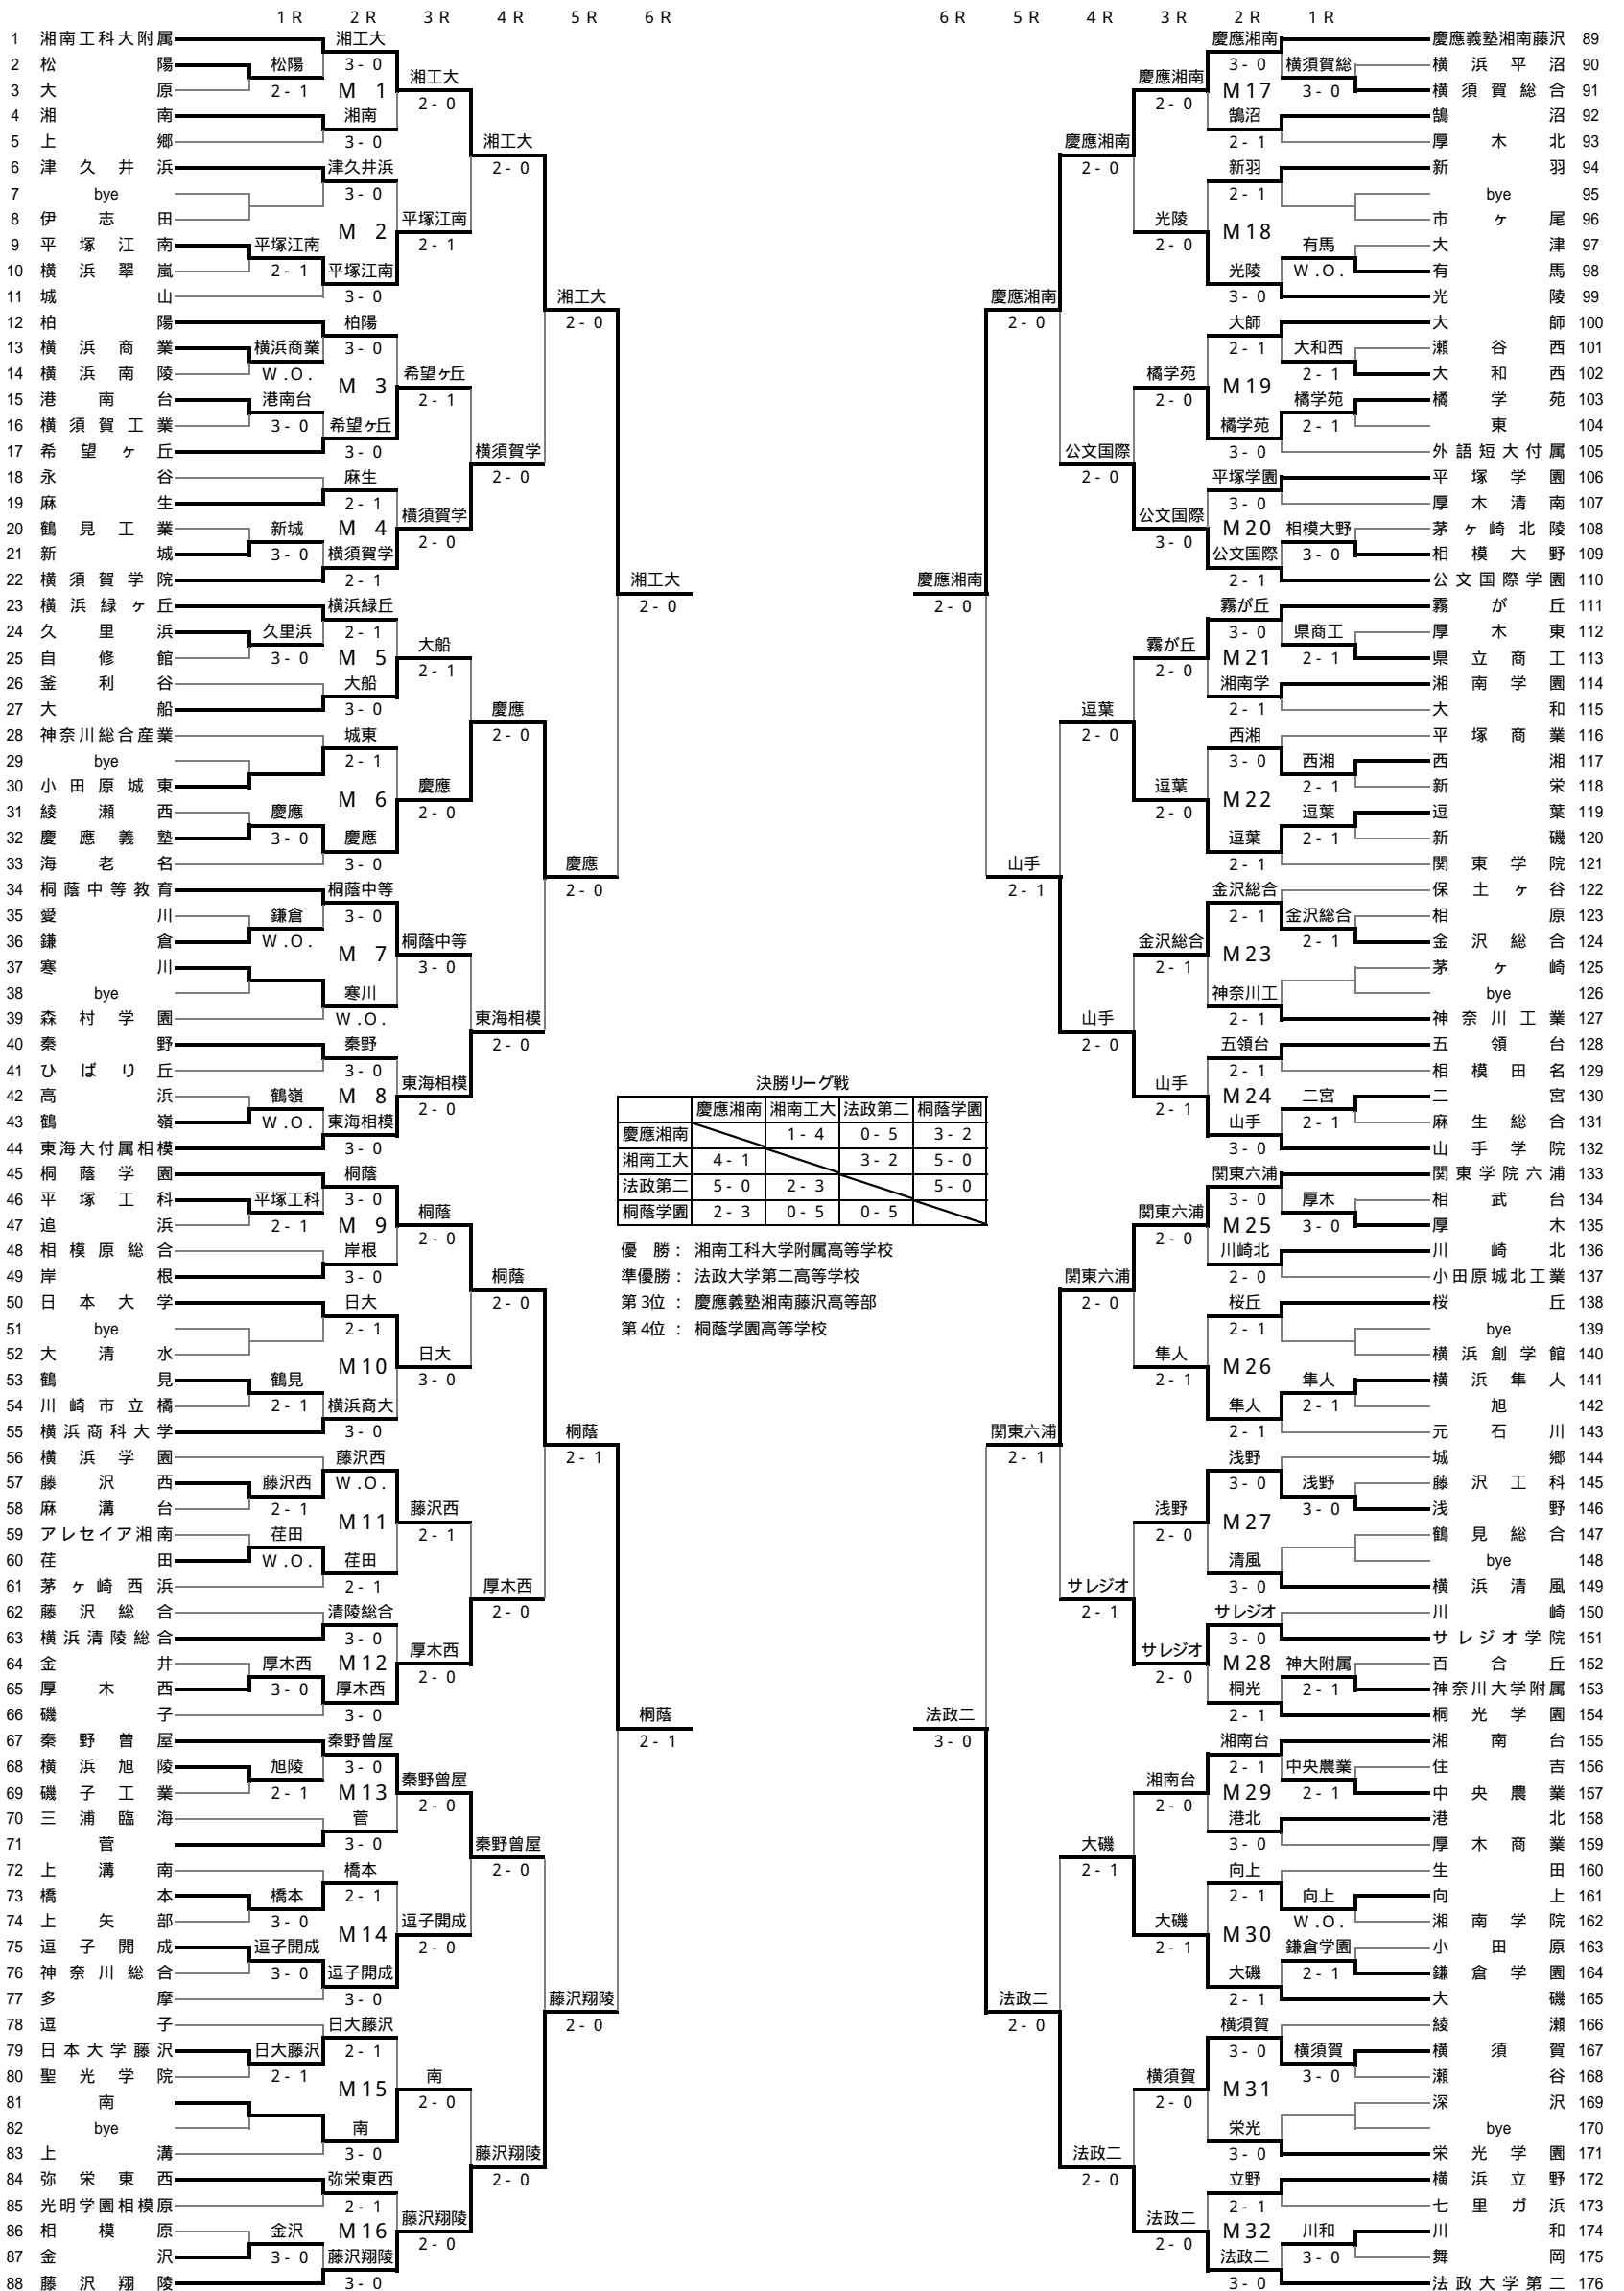

2007年度 神奈川県高等学校新人テニス大会 男子団体の部  
兼 全国選抜高等学校テニス大会神奈川県大会

決勝リーグ戦

	慶應湘南	湘南工大	法政第二	桐蔭学園
慶應湘南	-	1-4	0-5	3-2
湘南工大	4-1	-	3-2	5-0
法政第二	5-0	2-3	-	5-0
桐蔭学園	2-3	0-5	0-5	-

優勝：湘南工科大学附属高等学校  
準優勝：法政大学第二高等学校  
第3位：慶應義塾湘南藤沢高等部  
第4位：桐蔭学園高等学校