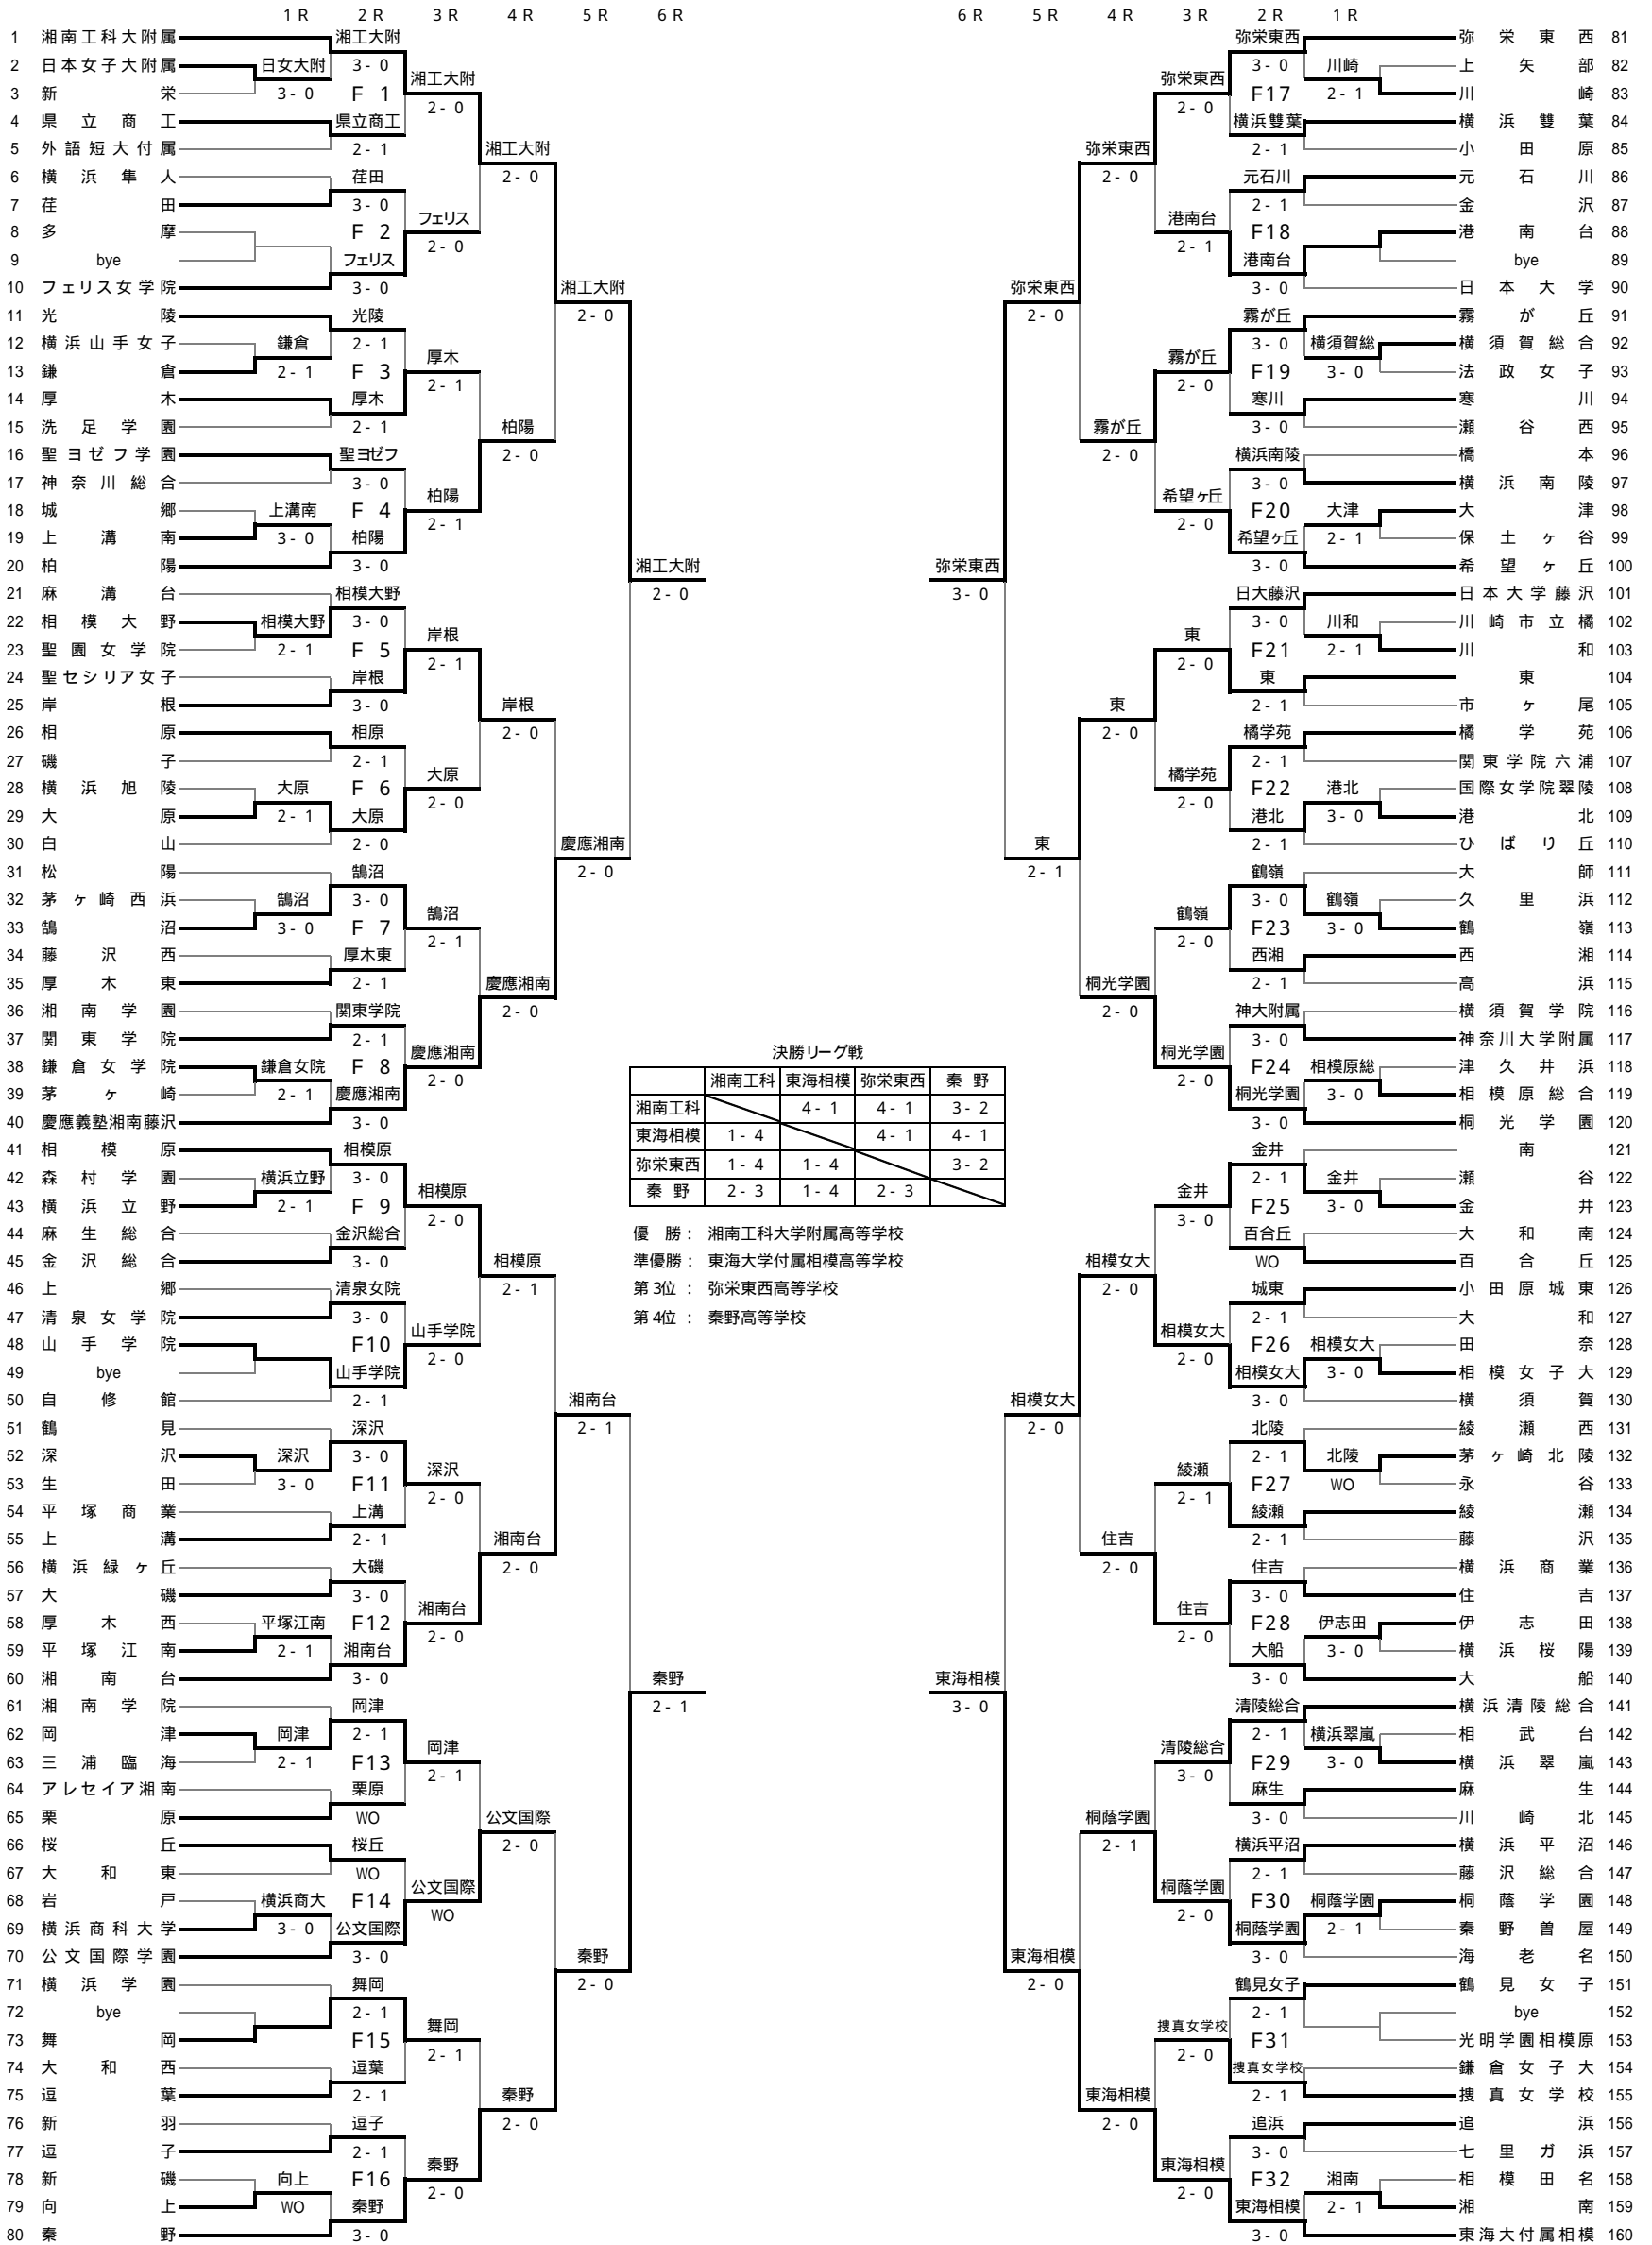

2007年度 神奈川県高等学校新人テニス大会 女子団体の部
兼 全国選抜高等学校テニス大会神奈川県大会

決勝リーグ戦

	湘南工科大学附属高等学校	東海相模高等学校	弥栄東西高等学校	秦野高等学校
湘南工科大学附属高等学校	-	4-1	4-1	3-2
東海相模高等学校	1-4	-	4-1	4-1
弥栄東西高等学校	1-4	1-4	-	3-2
秦野高等学校	2-3	1-4	2-3	-

優勝：湘南工科大学附属高等学校
準優勝：東海大学付属相模高等学校
第3位：弥栄東西高等学校
第4位：秦野高等学校