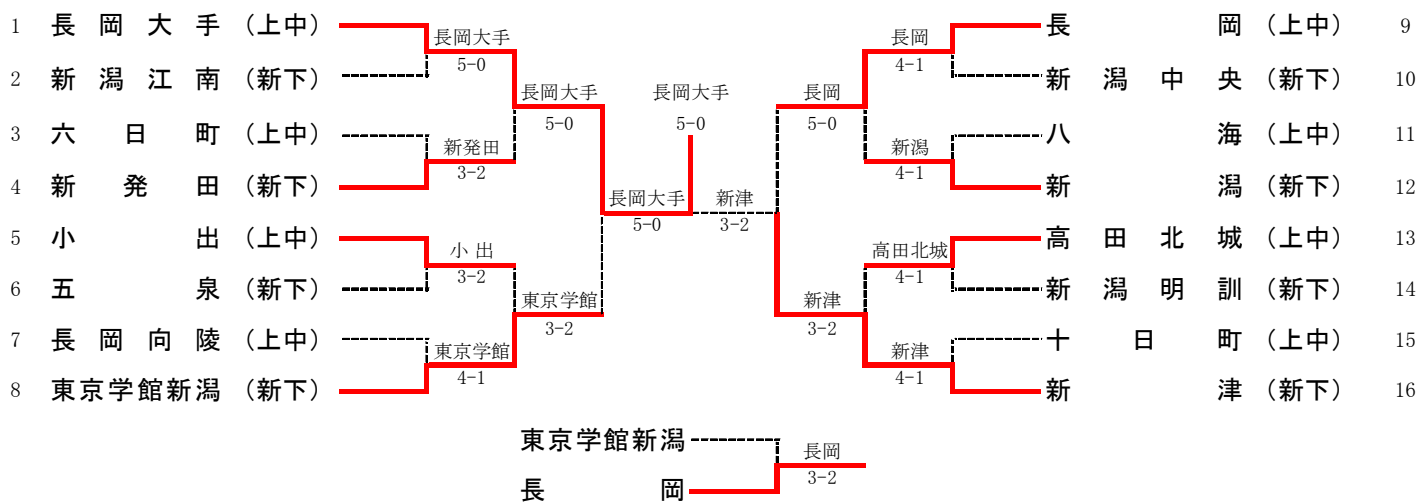

女子団体

- 1位 長岡大手
- 2位 新津
- 3位 長岡
- 4位 東京学館新潟