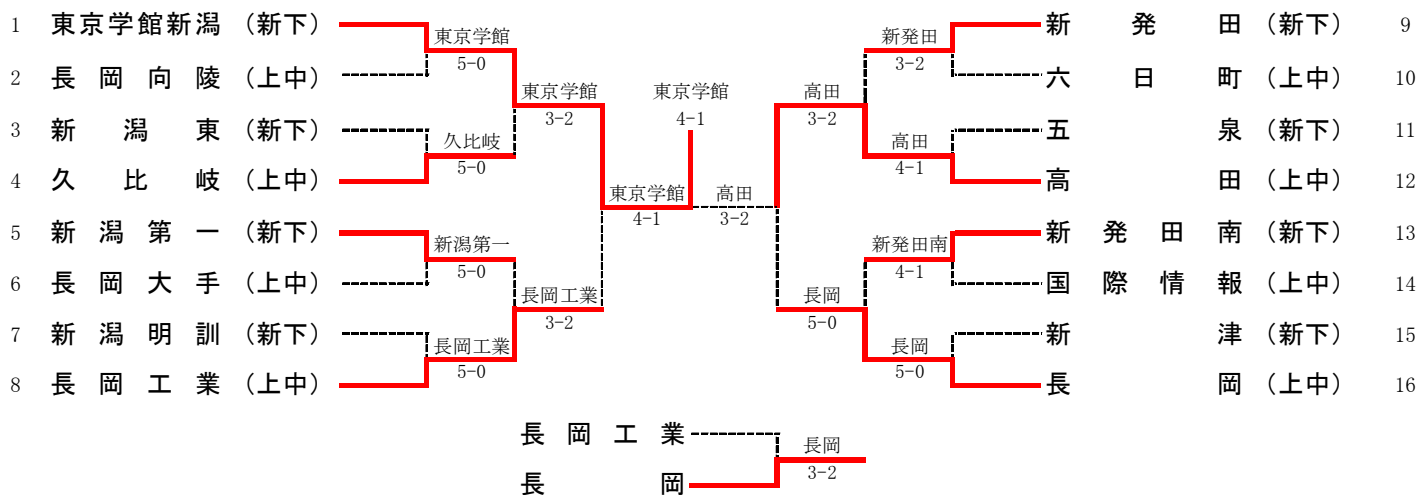

**平成19年度  
第30回全国選抜高校テニス大会 新潟県大会**

**1次予選**

(新潟・下越地区予選) 期 日 平成19年8月20日(月)～21日(火)  
予備日 22日(水)  
会 場 新潟市庭球場

(上越・中越地区予選) 期 日 平成19年8月20日(月)～21日(火)  
予備日 22日(水)  
会 場 南魚沼市大原運動公園

**最終予選**

期 日 平成19年9月15日(土)～16日(日)  
予備日 17日(月)  
会 場 南魚沼市大原運動公園

## 男子団体

- 1位 東京学館新潟
- 2位 高田
- 3位 長岡
- 4位 長岡工業