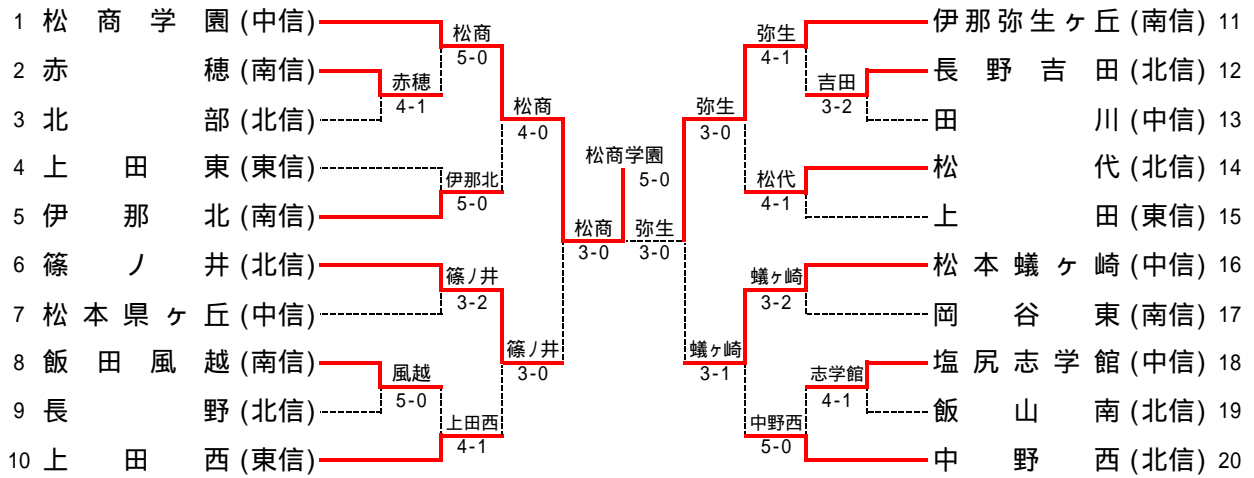

男子メインドロー

2位決定トーナメント

女子メインドロー

2位決定トーナメント