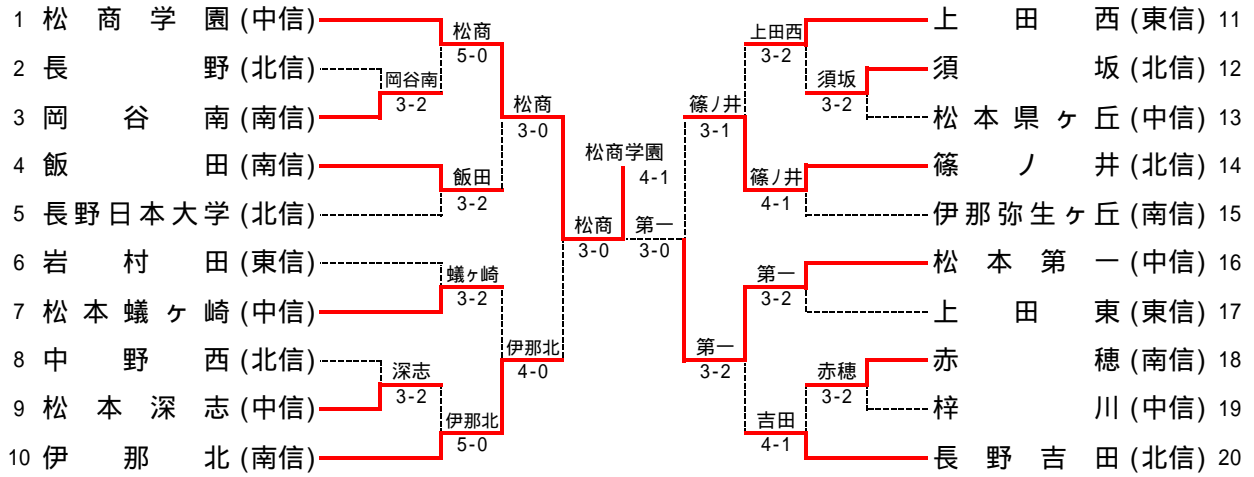

男子メインドロー

2位決定トーナメント

女子メインドロー

2位決定トーナメント