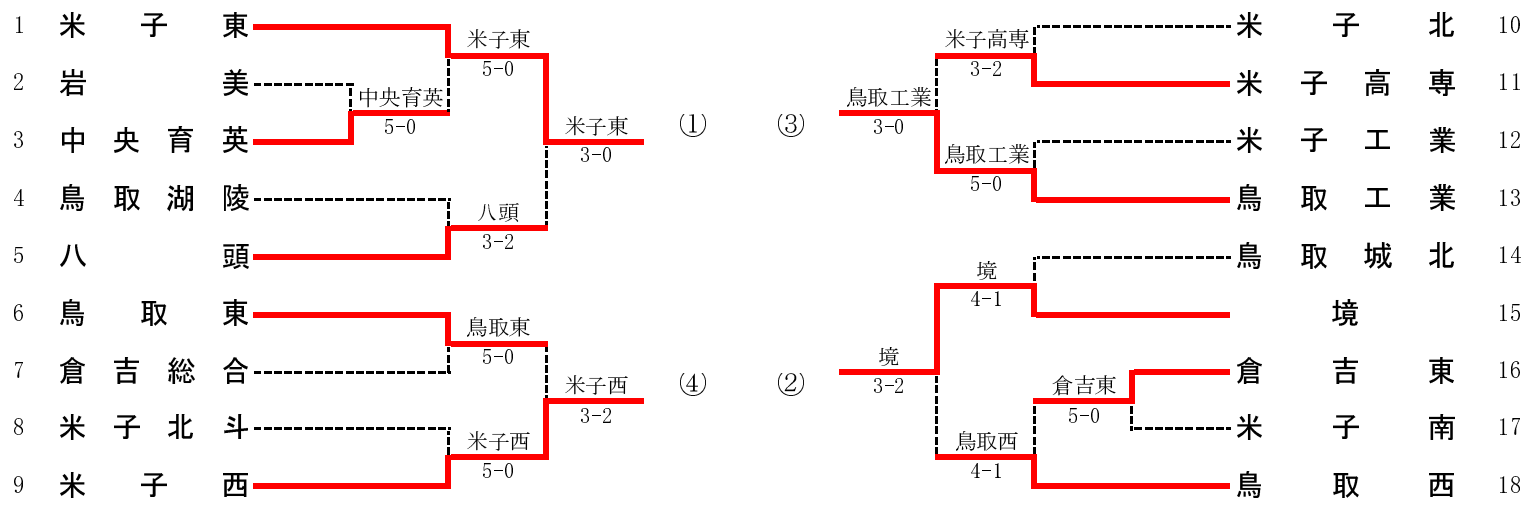

平成19年度 鳥取県新人戦（団体）兼 第30回全国選抜県予選（男子トーナメント結果）

| 決勝リーグ | ① | ② | ③ |
|-------|---|---|---|
| 第1試合 | ① | — | ④ |
| 第2試合 | ① | — | ③ |
| 第3試合 | ① | — | ② |

5 男子予選トーナメント対戦表

| | | | | | |
|------------|----------|------------------|-----|------------------|----------|
| 1R1 | 3 | 中央育英 | 5-0 | 岩美 | 2 |
| S1 | | 榑山 晃幸② | 6-0 | 山根 大士② | |
| D1 | | 石賀 嵩明② 宮本 祥一② | 6-2 | 鎌田 勇貴② 吉澤 真治② | |
| S2 | | 山口 貴士② | 6-0 | 中垣 吉正② | |
| D2 | | 山田 康平② 堀口 貴志② | 7-5 | 河田 悠瞳① 木藤 学① | |
| S3 | | 福本 宏紀① | 6-3 | 中村 隆雄② | |