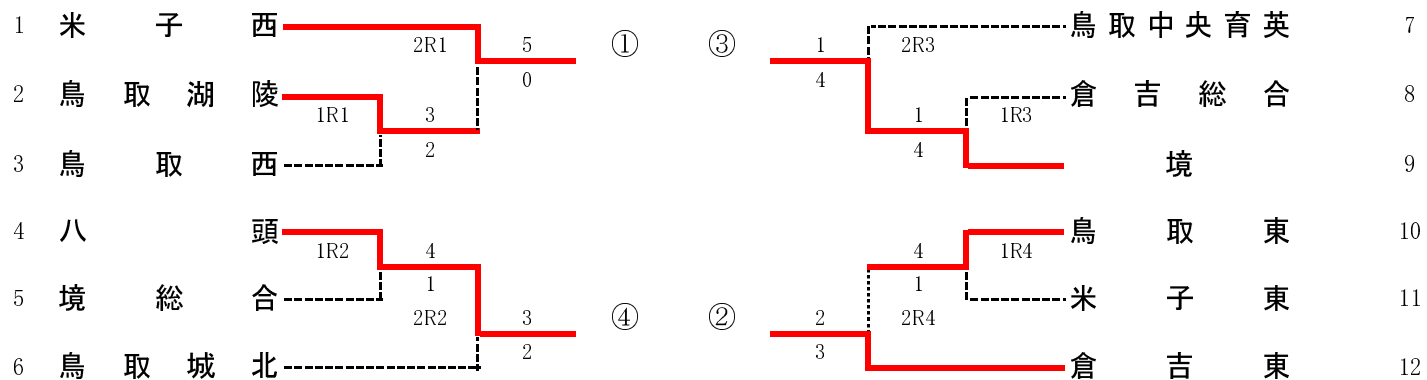

平成19年度 鳥取県新人戦（団体）兼 第30回全国選抜県予選（女子トーナメント結果）

決勝	リ	グ
第1	試合	① - ④
第2	試合	① - ③
第3	試合	① - ②

②	-	③
②	-	④
③	-	④