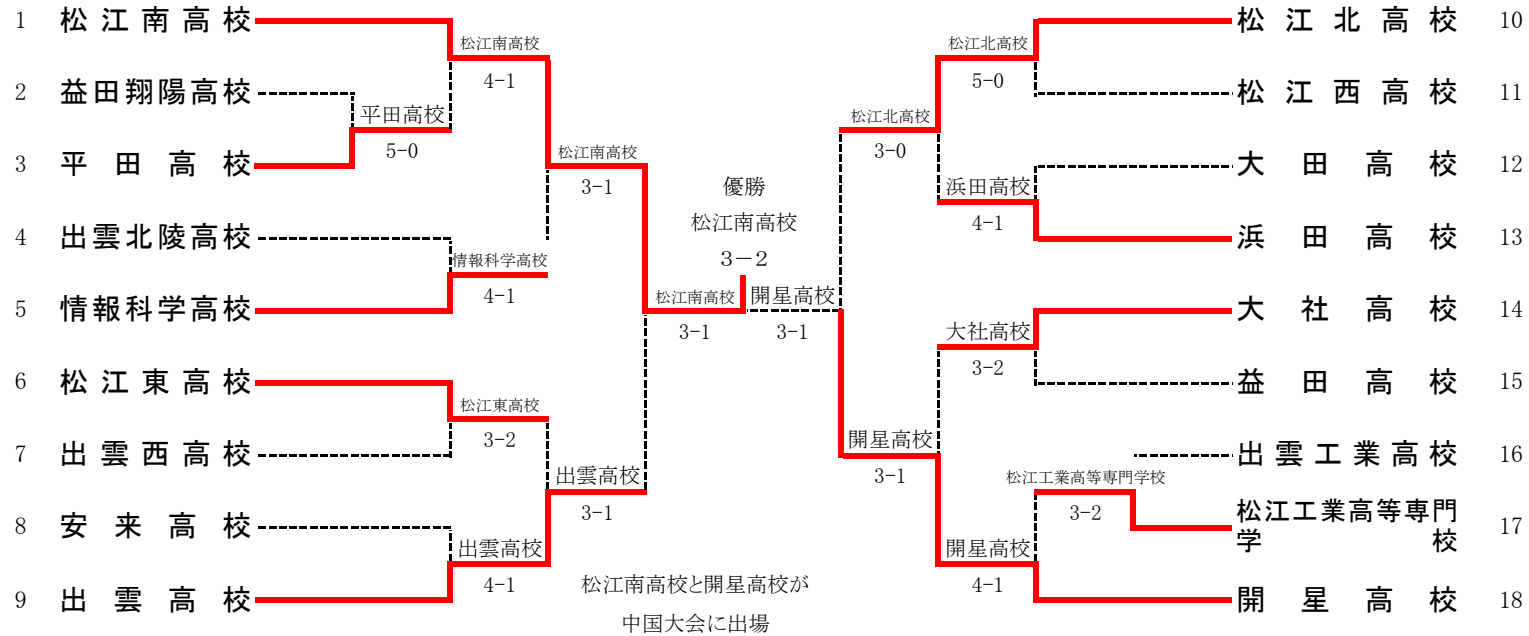

平成19年度島根県高等学校団体テニス選手権兼第30回全国選抜高校テニス大会島根県予選 於:出雲市真幸ヶ丘公園 10月26日~27日

優勝 松江南高校 (9年ぶり5回目)

準優勝 開星高校

以上、2校が中国地区予選へ出場

3位決定戦 出雲高校 1-3 松江北高校

1R1	2	益田翔陽高校	0-5	平田高校	3
S1		宮崎 郁弥②	5-7	常松 大真②	
D1		山下 優也② 三宅 雅治②	2-6	錦織 孝太② 濱屋 航 ②	
S2		中島 祥吾②	1-6	佐田尾卓哉②	
D2		田原 聖教② 城市 彦太②	3-6	金山 拓也② 小村 将史②	
S3		田原 直也②	0-6	中村 圭佑②	