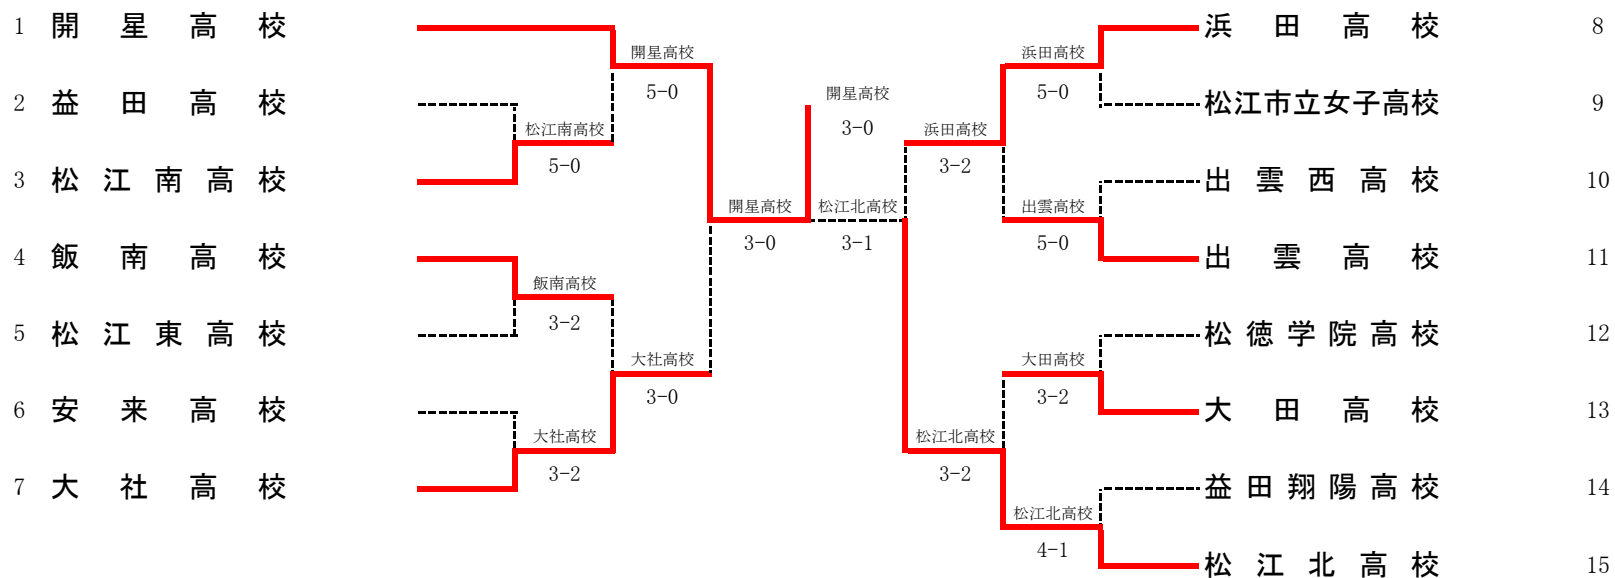

2位決定戦(代表決定戦)

S1				
D1		※3位決定戦で勝者の松江北高校は準決勝で開星高 に敗退しているため、開星高校が中国大会に出場		
S2				
D2				
S3				

3位決定戦(決定戦進出戦)

		出雲高校	1-3	松江北高校
S1		田原 成泰②	6-2	松本 祐穂②
D1		米田 徳之② 山根 大明①	2-6	長谷川 竜馬② 渡部 彬①
S2		高下 高明②	1-6	山口 悠太②
D2		矢野 貴寛② 吉川 拓哉②	4-6	原田 逸平① 鐘築 健人①
S3		小川 歩②	5-4ウチキリ	森岡 峻志②

※○内の数字は学年を表す

平成19年度島根県高校団体テニス選手権

兼 第30回全国選抜高校テニス大会島根県予選（女子の部） 於：益田運動公園 10月26日～27日

優勝 開星高校（2年連続8回目）

準優勝 松江北高校

以上、2校が中国地区予選へ出場

3位決定戦 大社高校 3-1 浜田高校
代表決定戦 大社高校 1-3 松江北高校

1R1	3	松江南高校	5-0	益田高校	2
S1		佐野絵里奈 ②	6-2	住吉奈津美 ①	
D1		青木 陽子 ② 森山紗也香 ②	6-0		
S2		若林 侑里 ②	6-3	三明 由佳 ①	
D2		石本 綾佳 ② 本廣 美恵 ②	6-0		
S3		山村由布子 ②	6-2	寺井 美帆 ①	