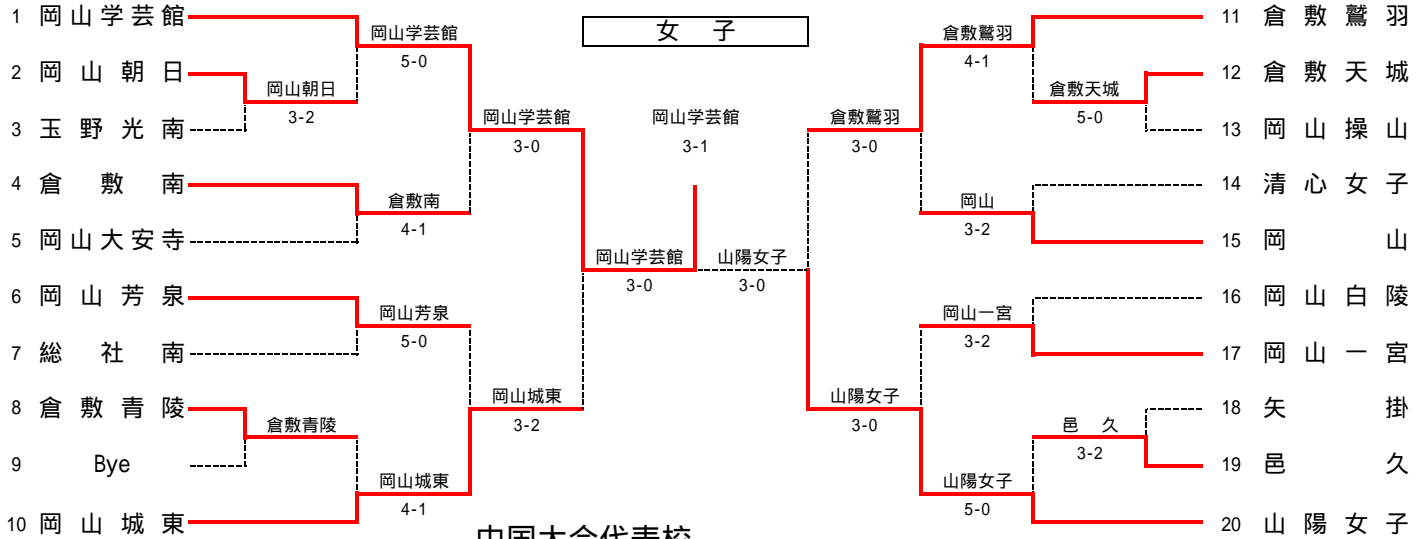

第30回 全国選抜高校テニス大会 岡山県大会

男子

女子

中国大会代表校
男子 関西
岡山理科大学附属
女子 岡山学芸館
山陽女子

1R2	3 倉敷工業	4-1	岡山工業	4	1R3	5 津山高専	1-4	邑久	6	1R4	7 倉敷青陵	4-1	笠岡工業	8	1R6	11 矢掛	4-0	川崎医大附	12
S1	三好康介	8-1	片山和真		S1	影山尚幸	1-8	芳田 充		S1	沖野佑記	8-3	樽井淳成		S1	高崎克彦	8-1	佐藤 舟	
D1	藤田祐失	0-8	谷合 築 塩津翔平		D1	田中千晶 朝比奈秀弥	3-8	内田 敦 島村昌秀		D1	土家裕大 南 武志	8-0	竹田寛治 辻野省吾		D1	岩見忠彦	8-3	野田純希 山田善有	
S2	佐藤大河	8-2	小合広宣		S2	岸本祐太	8-6	時實健人		S2	山本裕也	6-8	岡田 翔		S2	武井駿一	8-4	重坂光二	
D2	時光 潤 加藤賢明	9-7	大田昌哉 多田周平		D2	森川謙介 森下雄太	1-8	福田諒介 竹下友成		D2	松尾 俊 多田慶太郎	8-0	大嶋辰弥 岡田峻平		D2	上田智之 小川恭史	RET		
S3	皆川卓也	8-2	若田千輝		S3	大橋紀之	6-8	今吉 祥		S3	三宅和彰	8-6	大西惣一朗		S3				
1R7	13 総社	4-1	総社南	14	1R10	19 岡山	5-0	東岡山工業	20	1R11	21 倉敷鷺羽	1-4	岡山朝日	22	1R12	23 倉敷天城	1-4	岡山大安寺	24
S1	渡邊皓平	8-3	高見武史		S1	石木健一郎	8-0	有馬夏海		S1	片山和弘	8-1	吉川 孝		S1	佐藤孝之	0-8	人見禎昭	
D1	堀 誠哉	9-8(19)	北村太一 尾上善大		D1	大川祐輝 神尾知宏	8-4	武田洸生 中本悠介		D1	赤井裕介 石井智裕	2-8	高山裕太 小島一展		D1	角田和浩 樋口祐弥	8-6	江角智裕 吉川雄貴	
S2	瀨戸敬悟	8-3	武入勇人		S2	羽原大喜	8-1	峰谷 望		S2	角南慶介	3-8	難波裕生		S2	三橋大地	2-8	小谷佳裕	
D2	白神敏生 池田智紀	8-2	宮地宏人 遠藤泰亮		D2	城内秀幸 福田智之	8-2	坪井敏史 中島孝太郎		D2	赤木 清 原 広大	4-8	外山太士 片岡健太郎		D2	秋田拓也 安井優介	0-8	木田和成 合田直登	
S3	青野智氣	6-8	笹田翔太		S3	金森啓太郎	8-6	岸 達也		S3	洲脇拓也	6-8	榎本剛仁		S3	末長弘夢	1-8	山本顯太郎	
1R13	25 岡山白陵	1-4	岡山一宮	26	1R14	27 おかやま山陽	0-4	岡山城東	28	1R15	29 玉野光南	3-2	倉敷南	30					
S1	三野皓星	8-6	福鳥倫明		S1	岡崎善生	0-8	中島 爽		S1	前田英晃	9-8(5)	後藤輔輔						
D1	長谷部脩 岡崎右京	6-8	植野佑紀 渡邊恭平		D1	佐藤 匠 工藤 拓	2-8	山本皓要 青山直樹		D1	三井健太郎 廣畑卓也	3-8	岩田 卓 藤原旺史						
S2	秋山佳祐	4-8	谷本陽二郎		S2	織田豊久	3-8	池太智也		S2	大賀雅夫	8-2	石井伸明						
D2	坪根 永 山本五郎	4-8	大上晃一 赤井文基		D2		RET	佐々木健詞 四谷晋太郎		D2	山本 瞭 古川将基	4-8	竹井佑斗 藤原 涉						
S3	森田潤介	6-8	石居和樹		S3	田川翔一	1-8	沼本統典		S3	岡崎大司朗	8-1	池田健久						