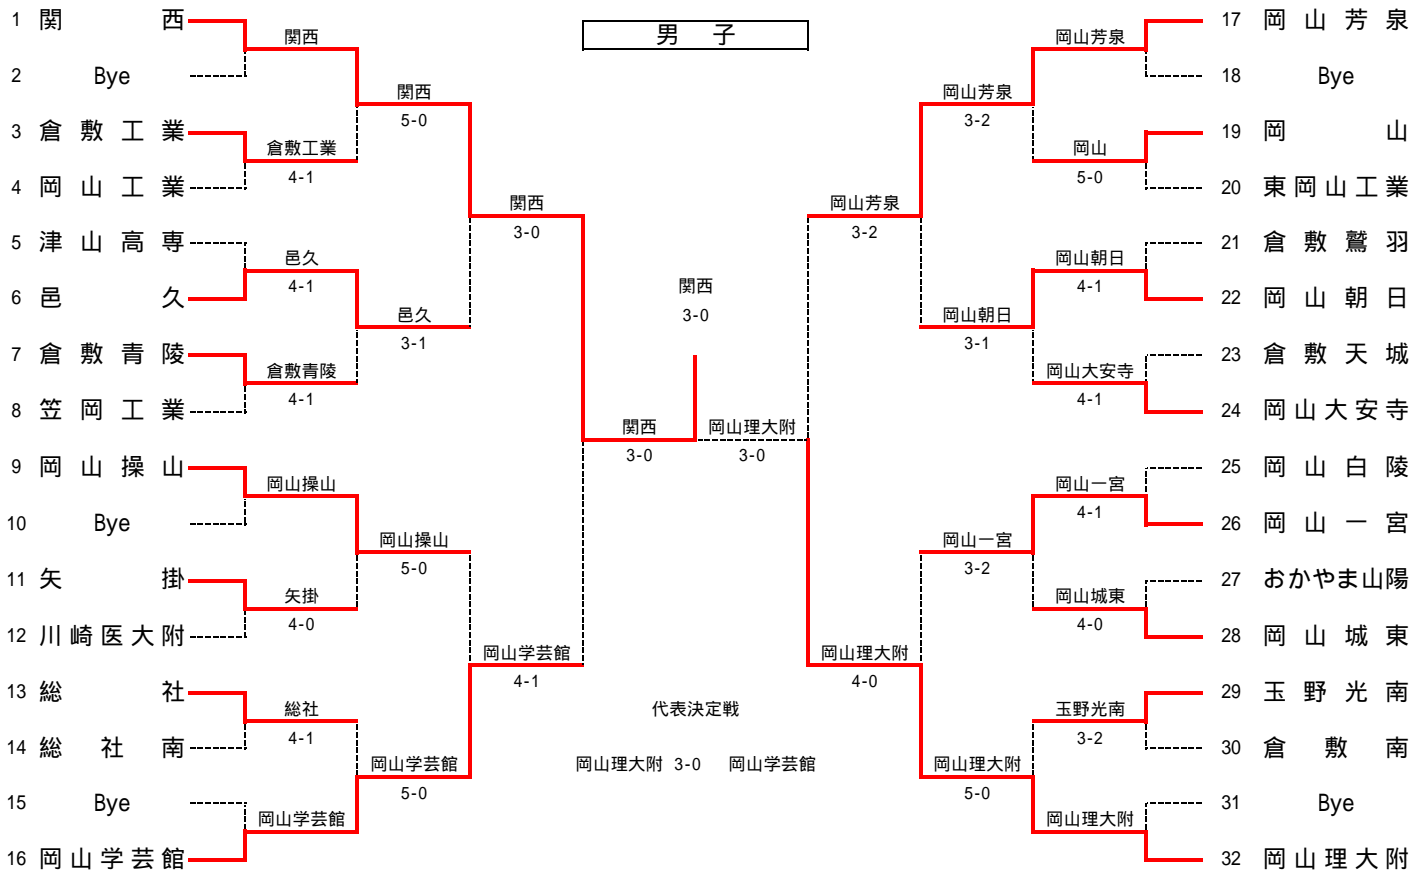

第30回 全国選抜高校テニス大会 岡山県大会

男子

女子

中国大会代表校
男子 関西
岡山理科大学附属
女子 岡山学芸館
山陽女子

1R2	3 倉敷工業	4-1	岡山工業	4	1R3	5 津山高専	1-4	邑久	6	1R4	7 倉敷青陵	4-1	笠岡工業	8	1R6	11 矢掛	4-0	川崎医大附	12
S1	三好康介	8-1	片山和真		S1	影山尚幸	1-8	芳田 充		S1	沖野佑記	8-3	樽井淳成		S1	高崎克彦	8-1	佐藤 舟	
D1	藤田祐失	0-8	谷合 築 塩津翔平		D1	田中千晶 朝比奈秀弥	3-8	内田 敦 島村昌秀		D1	土家裕大 南 武志	8-0	竹田寛治 辻野省吾		D1	岩見忠彦	8-3	野田純希 山田善有	
S2	佐藤大河	8-2	小合広宣		S2	岸本祐太	8-6	時實健人		S2	山本裕也	6-8	岡田 翔		S2	武井駿一	8-4	重坂光二	
D2	時光 潤 加藤賢明	9-7	大田昌哉 多田周平		D2	森川謙介 森下雄太	1-8	福田諒介 竹下友成		D2	松尾 俊 多田慶太郎	8-0	大嶋辰弥 岡田峻平		D2	上田智之 小川恭史	RET		
S3	皆川卓也	8-2	若田千輝		S3	大橋紀之	6-8	今吉 祥		S3	三宅和彰	8-6	大西惣一朗		S3				
1R7	13 総社	4-1	総社南	14	1R10	19 岡山	5-0	東岡山工業	20	1R11	21 倉敷鷺羽	1-4	岡山朝日	22	1R12	23 倉敷天城	1-4	岡山大安寺	24
S1	渡邊皓平	8-3	高見武史		S1	石木健一郎	8-0	有馬夏海		S1	片山和弘	8-1	吉川 孝		S1	佐藤孝之	0-8	人見禎昭	
D1	堀 誠哉	9-8(19)	北村太一 尾上善大		D1	大川祐輝 神尾知宏	8-4	武田洸生 中本悠介		D1	赤井裕介 石井智裕	2-8	高山裕太 小島一展		D1	角田和浩 樋口祐弥	8-6	江角智裕 吉川雄貴	
S2	瀨戸敬悟	8-3	武入勇人		S2	羽原大喜	8-1	峰谷 望		S2	角南慶介	3-8	難波裕生		S2	三橋大地	2-8	小谷佳裕	
D2	白神敏生 池田智紀	8-2	宮地宏人 遠藤泰亮		D2	城内秀幸 福田智之	8-2	坪井敏史 中島孝太郎		D2	赤木 清 原 広大	4-8	外山太士 片岡健太郎		D2	秋田拓也 安井優介	0-8	木田和成 合田直登	
S3	青野智氣	6-8	笹田翔太		S3	金森啓太郎	8-6	岸 達也		S3	洲脇拓也	6-8	榎本剛仁		S3	末長弘夢	1-8	山本顯太郎	
1R13	25 岡山白陵	1-4	岡山一宮	26	1R14	27 おかやま山陽	0-4	岡山城東	28	1R15	29 玉野光南	3-2	倉敷南	30					
S1	三野皓星	8-6	福鳥倫明		S1	岡崎善生	0-8	中島 爽		S1	前田英晃	9-8(5)	後藤輔輔						
D1	長谷部脩 岡崎右京	6-8	植野佑紀 渡邊恭平		D1	佐藤 匠 工藤 拓	2-8	山本皓要 青山直樹		D1	三井健太郎 廣畑卓也	3-8	岩田 卓 藤原旺史						
S2	秋山佳祐	4-8	谷本陽二郎		S2	織田豊久	3-8	池太智也		S2	大賀雅夫	8-2	石井伸明						
D2	坪根 永 山本五郎	4-8	大上晃一 赤井文基		D2		RET	佐々木健詞 四谷晋太郎		D2	山本 瞭 古川将基	4-8	竹井佑斗 藤原 涉						
S3	森田潤介	6-8	石居和樹		S3	田川翔一	1-8	沼本統典		S3	岡崎大司朗	8-1	池田健久						