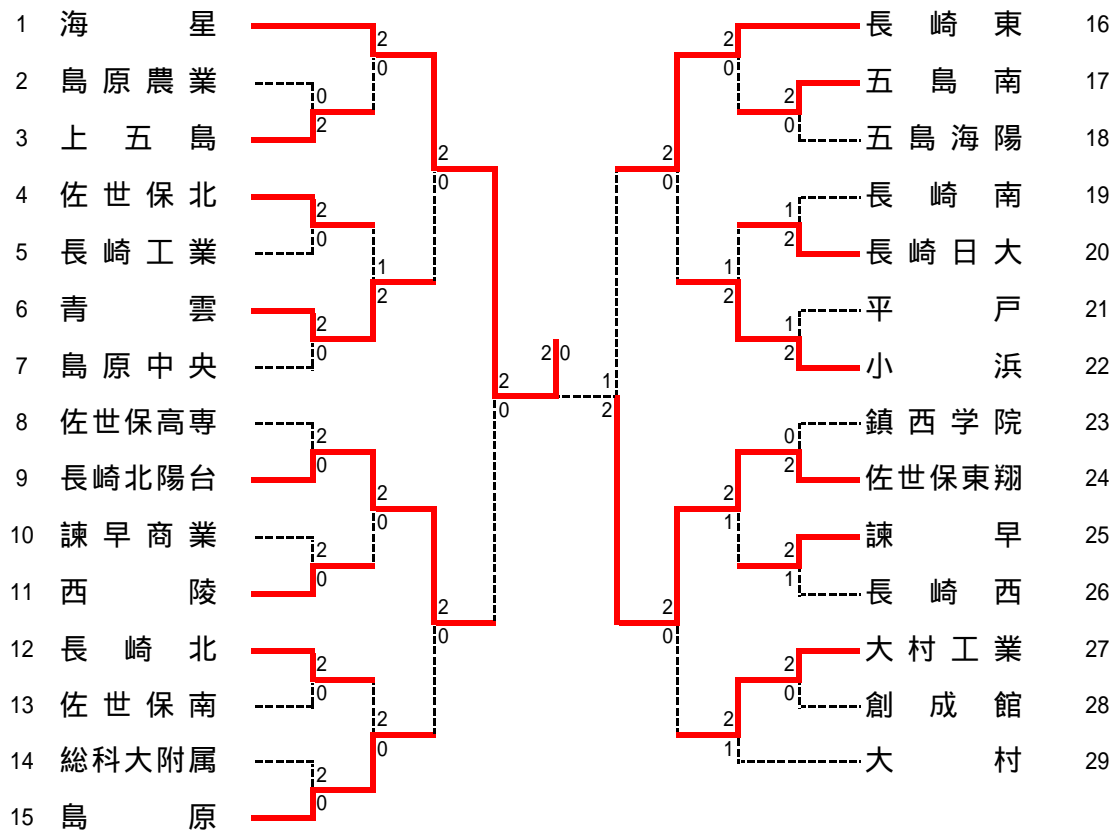

平成18年度(第58回)長崎県高等学校総合体育大会 テニス競技 団体男子
 平成18年6月3日, 4日

平成18年度(第58回)長崎県高等学校総合体育大会 テニス競技 団体女子
 平成18年6月3日, 4日

男子団体結果

1R1	3	上五島	2-0	島原農業	2
D		平瀬 一馬 下谷 一成	6-1	松崎 修平 本多 優一郎	
S1		岩村 庸平	6-2	松尾 孝輝	
S2		山下 智	打切	山田 淳基	