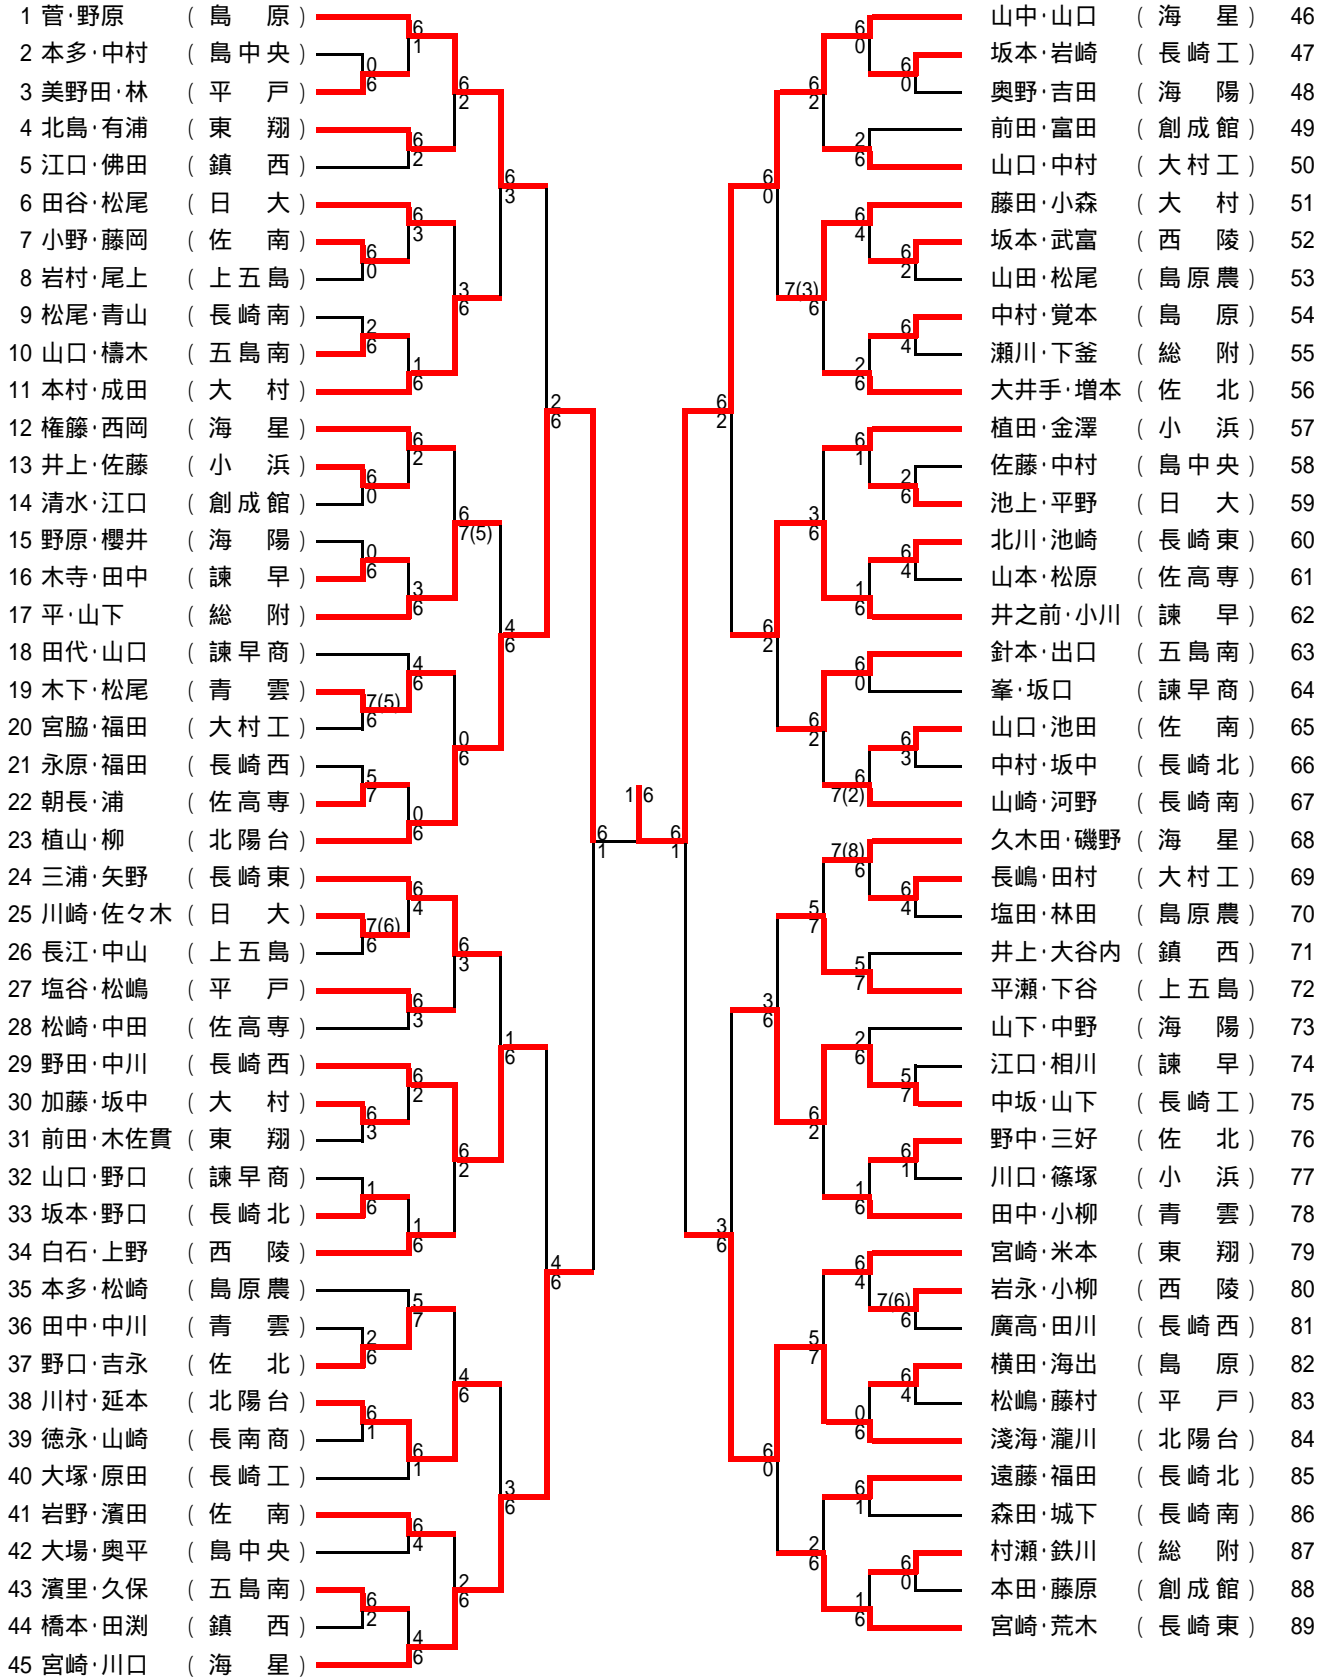

男子シングルス(2)

76 菅 祐一郎 (島原)		白石 大 (西陵)	114
77 本 和樹 (長崎南)	2	野口 拓也 (長崎北)	115
78 朝長 恭平 (佐高専)	6	浦 洋介 (上五島)	116
79 本多優一郎 (島原農)	6	芝 勇翔 (大村)	117
80 出口 将志 (五島南)	3	山口 昌 (佐北)	118
81 松嶋福太郎 (平戸)	0	平野 圭祐 (日大)	119
82 小川 尚大 (諫早)	6	中野 裕之 (海陽)	120
83 前田 広希 (東翔)	3	井上 恭輔 (鎮西)	121
84 植田 恭平 (小浜)	6	山口 裕貴 (五島南)	122
85 朝里 大輔 (大村工)	6	浅海 晃司 (北陽台)	123
86 本田 諭史 (創成館)	1	松崎 大典 (佐南)	124
87 田川 昭太 (長崎西)	6	原田 兼臣 (長崎工)	125
88 野原 信一 (海陽)	2	井上竜太郎 (小浜)	126
89 大場 友仁 (島中央)	6	田代 龍一 (諫早商)	127
90 小山 義貴 (海星)	6	中村 亮 (大村工)	128
91 小野伸太郎 (佐南)	1	横田 桂士 (島原)	129
92 川地 志学 (青雲)	4	武田 健人 (壱岐)	130
93 池崎憲太郎 (長崎東)	6	山崎 隆史 (南商業)	131
94 本村 怜 (大村)	6	野田 恵佑 (長崎西)	132
95 田谷祐一郎 (日大)	6	松尾 孝輝 (島原農)	133
96 山崎 宏幸 (島原農)	0	川崎 伸一 (日大)	134
97 海出 勇氣 (島原)	6	田中 世応 (大村)	135
98 中田 雅也 (佐高専)	0	江口 佑亮 (諫早)	136
99 柳 和貴 (北陽台)	6	岩村 庸平 (上五島)	137
100 江口 司 (鎮西)	2	福田謙太郎 (長崎北)	138
101 山下 克 (長崎工)	6	松嶋裕太郎 (平戸)	139
102 峯 大貴 (諫早商)	2	本多 智一 (島中央)	140
103 道上 聡裕 (上五島)	6	山口 広人 (諫早商)	141
104 小柳 俊彰 (青雲)	1	三浦靖太郎 (長崎東)	142
105 坂本 大地 (長崎北)	4	平 時在 (長崎南)	143
106 上野 拓人 (西陵)	6	瀬川 康彦 (総附)	144
107 森保 瑠太 (長崎南)	2	富田 尚史 (創成館)	145
108 山下翔太郎 (総附)	6	中津留広成 (青雲)	146
109 野中 雅斗 (佐北)	6	山本 章雄 (佐高専)	147
110 矢野 大輔 (長崎東)	4	辻丸 匠 (東翔)	148
111 美野田健司 (平戸)	7	濱里 裕一 (五島南)	149
112 永原 忠幸 (長崎西)	5	浦川 綾佑 (長崎工)	150
113 権藤 駿 (海星)	6	山中 直人 (海星)	151
1 宮崎 優樹 (長崎東)	6	菅 祐一郎 (島原)	76

男子ダブルス