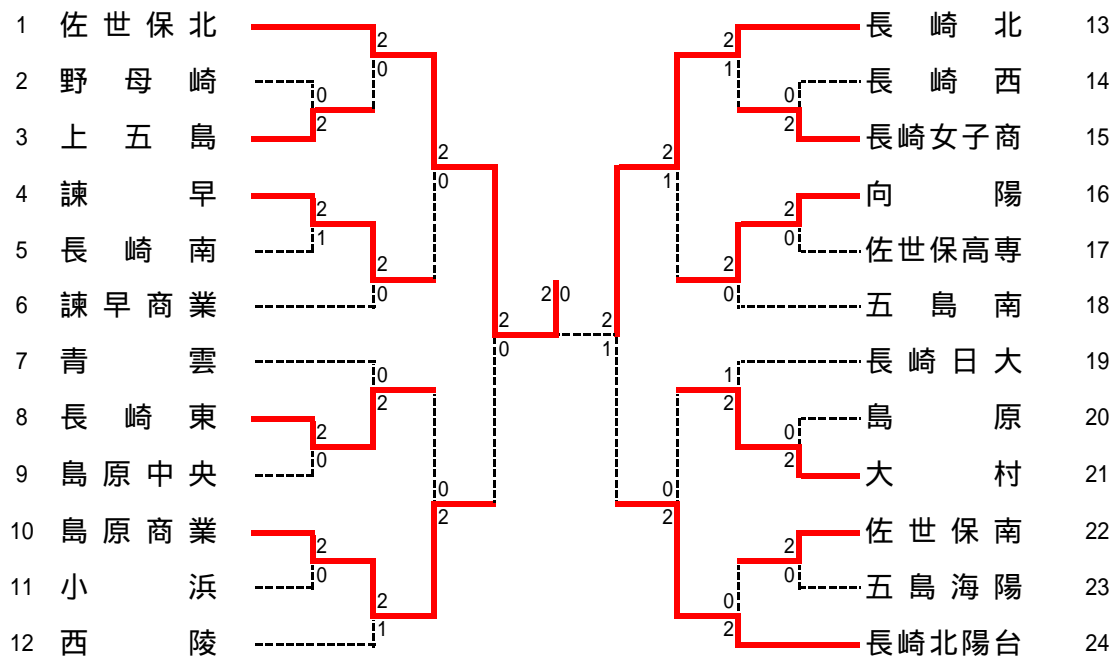

平成18年度(第58回)長崎県高等学校総合体育大会 テニス競技 団体男子
 平成18年6月3日, 4日

平成18年度(第58回)長崎県高等学校総合体育大会 テニス競技 団体女子
 平成18年6月3日, 4日

男子団体結果

1R1	3	上五島	2-0	島原農業	2
D		平瀬 一馬 下谷 一成	6-1	松崎 修平 本多 優一郎	
S1		岩村 庸平	6-2	松尾 孝輝	
S2		山下 智	打切	山田 淳基	