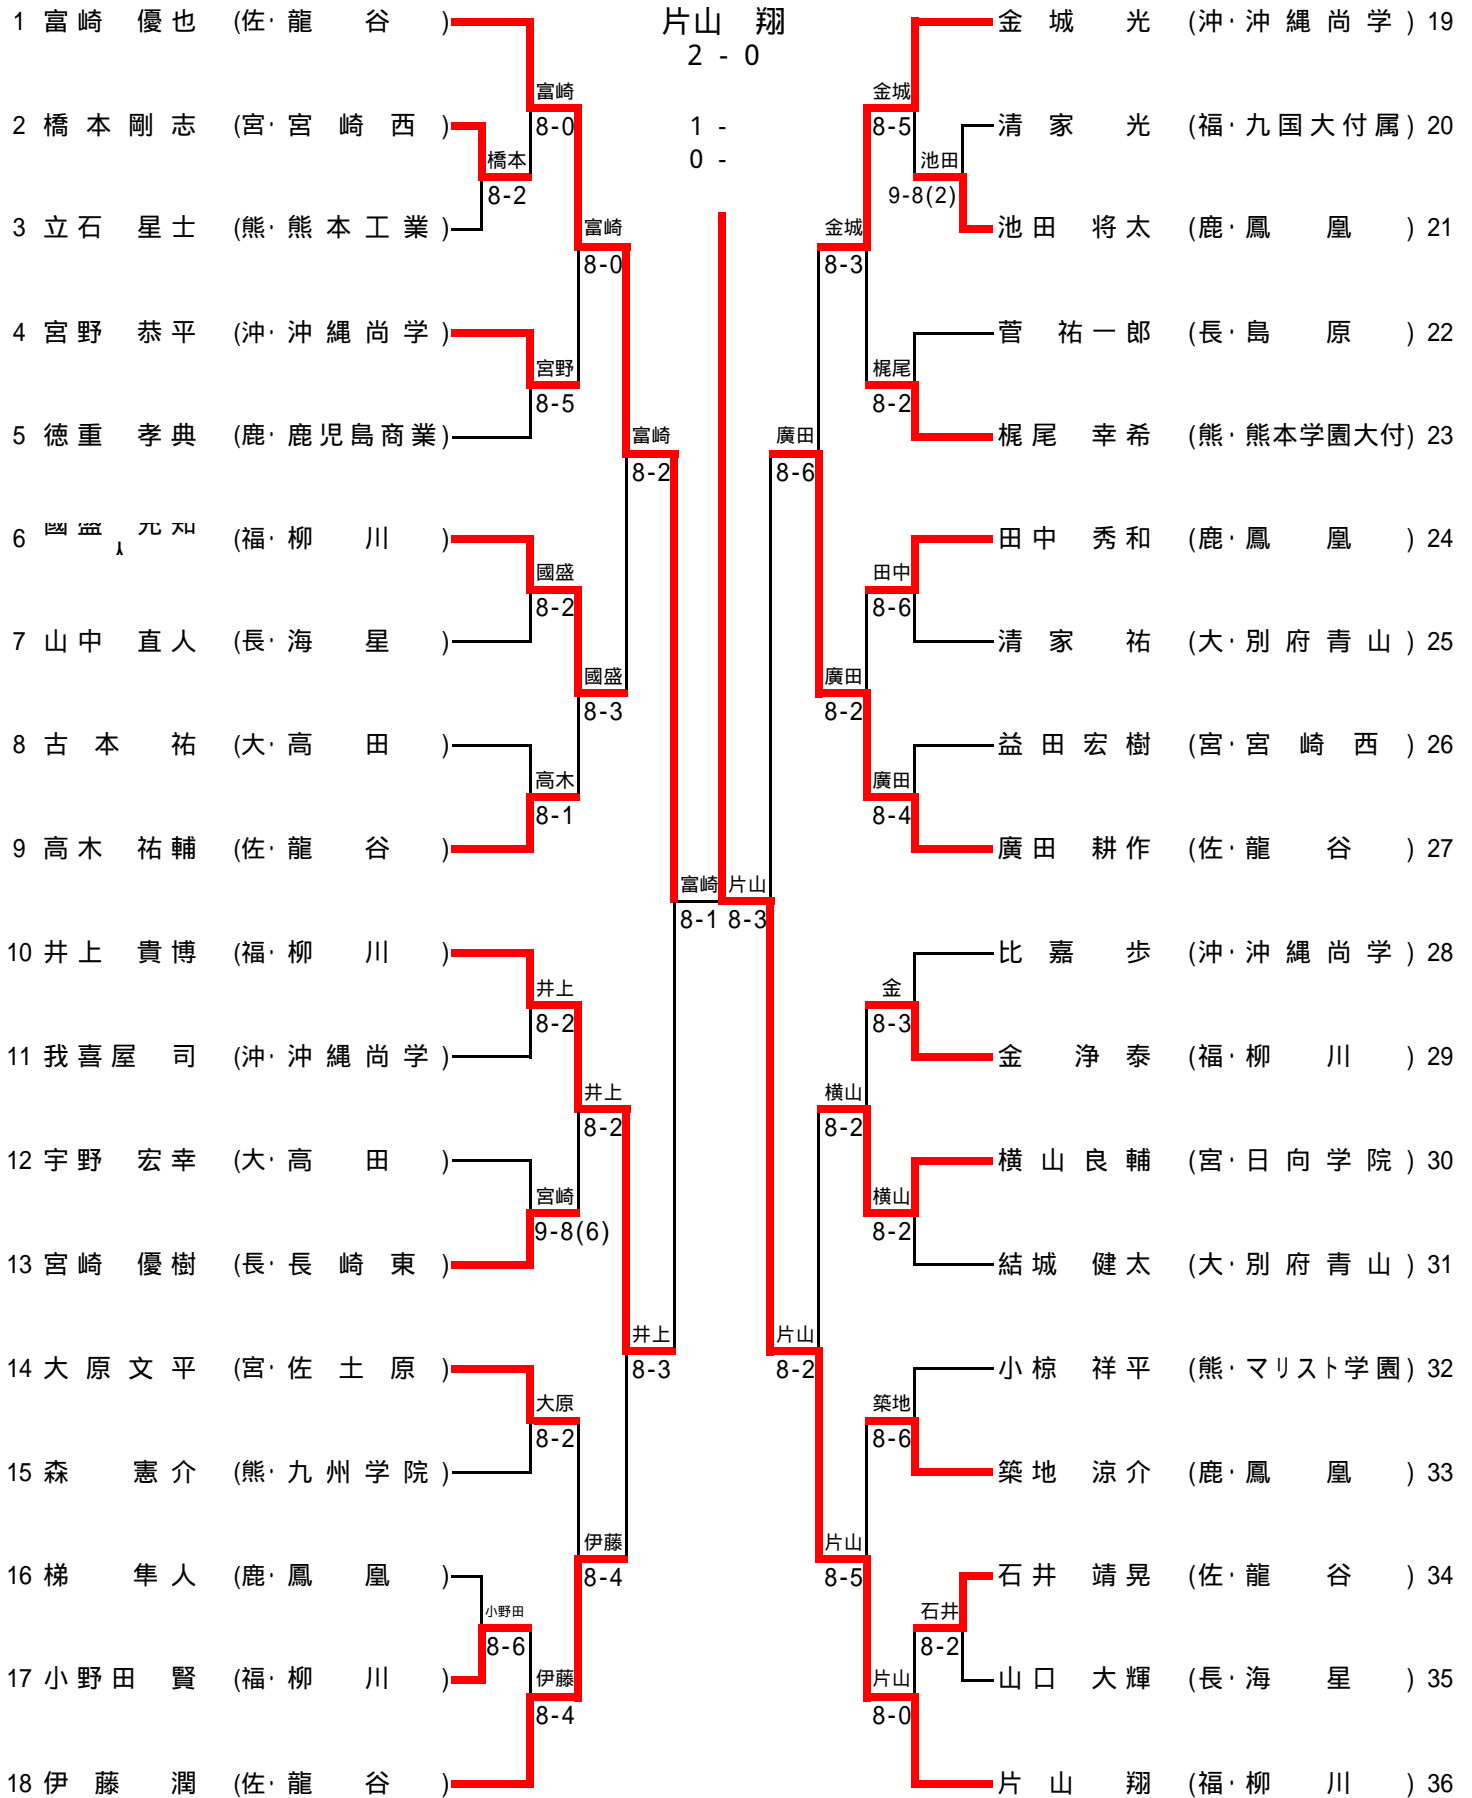

《 男子シングルス 》

優勝