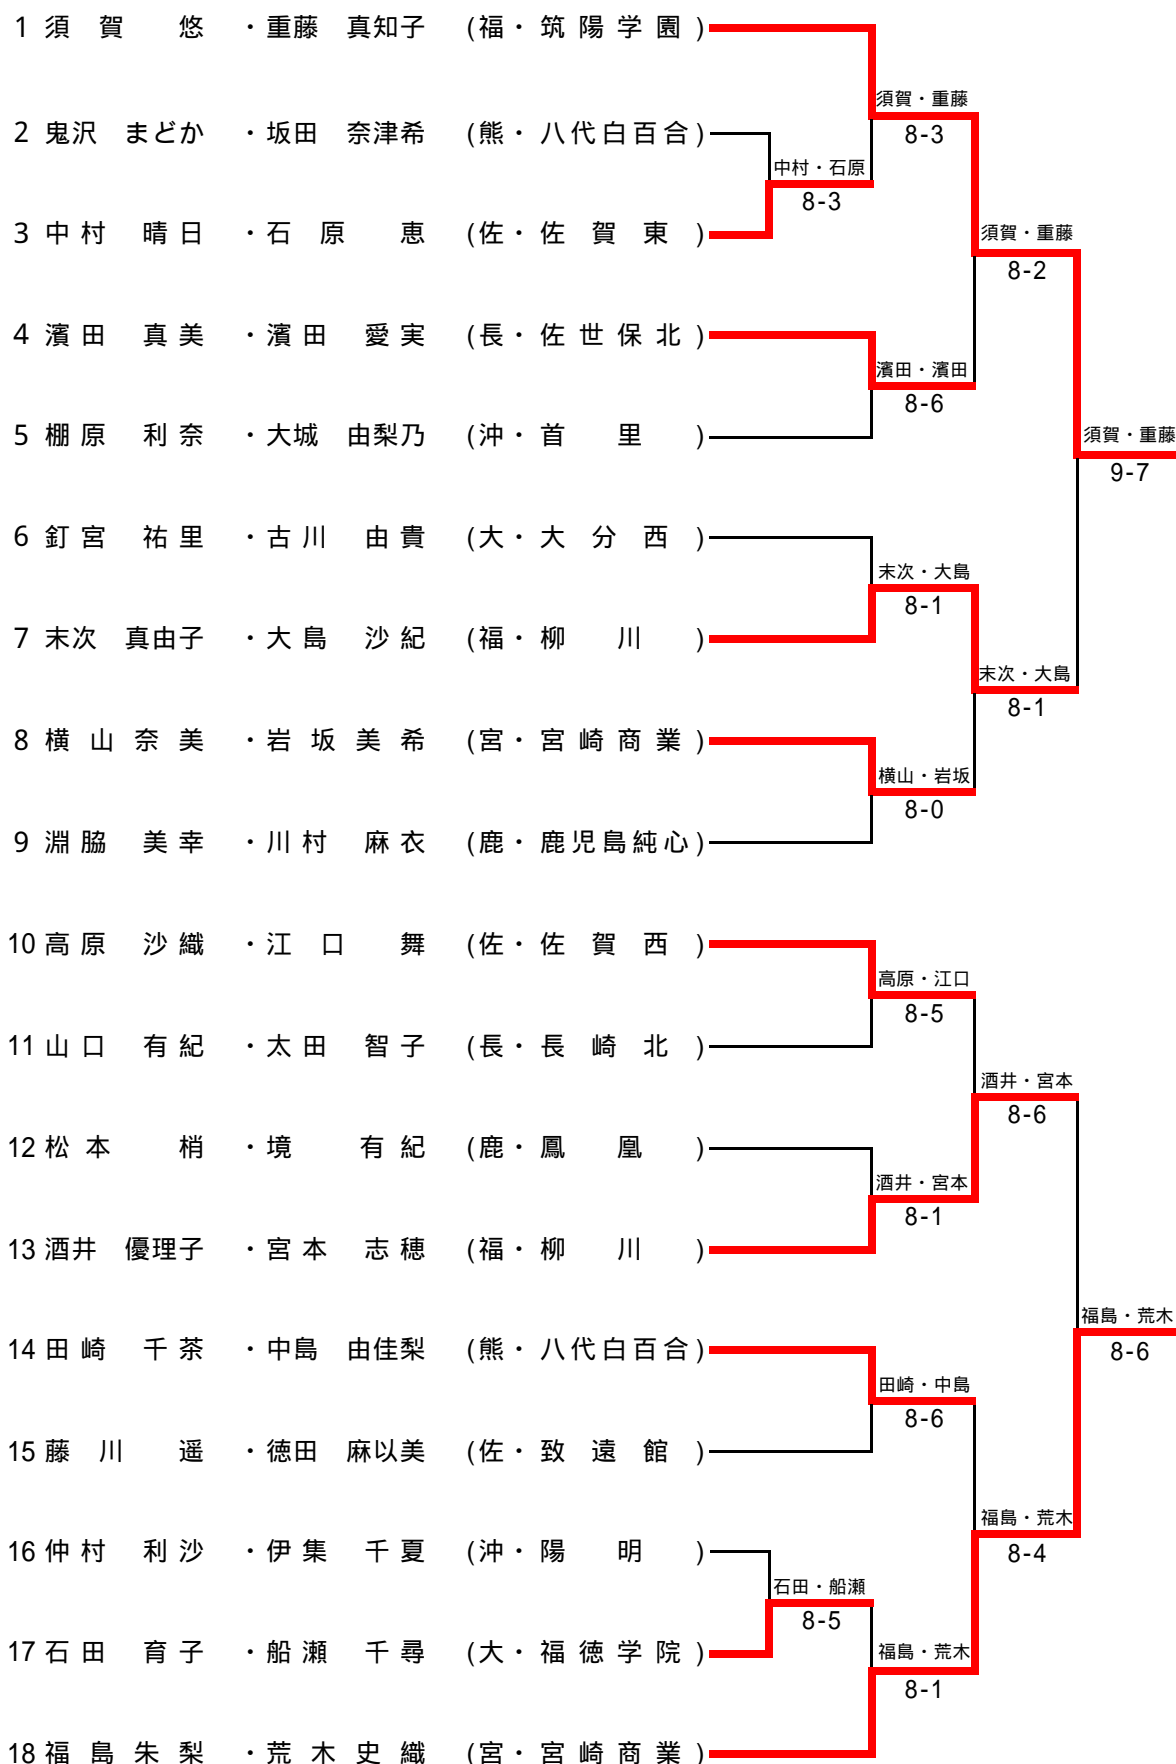

SF	1	宮崎商業	2-0	鳳凰	8	SF	16	筑陽学園	2-1	柳川	9
D		岩坂 美希 横山 奈美	8-3	境 有紀 塚本 温		D		前田 千夏 森 麻子	6-8	大島 沙紀 立入 彩夏	
S1		福島 朱梨	7-7(打切)	松本 梢		S1		須賀 悠	8-3	末次 真由子	
S2		荒木 史織	8-1	中道 紗希		S2		重藤 真知子	8-3	酒井 優理子	

F	1	宮崎商業	2-1	筑陽学園	16
D		岩坂 美希 横山 奈美	6-2, 6-2	前田 千夏 森 麻子	
S1		福島 朱梨	4-6, 2-6	須賀 悠	
S2		荒木 史織	6-4, 5-7, 6-3	重藤 真知子	

《 男子シングルス 》

優勝

《 女子シングルス 》

優勝

《 男子ダブルス 》

《 女子ダブルス 》

優勝

福島 朱梨
荒木 史織