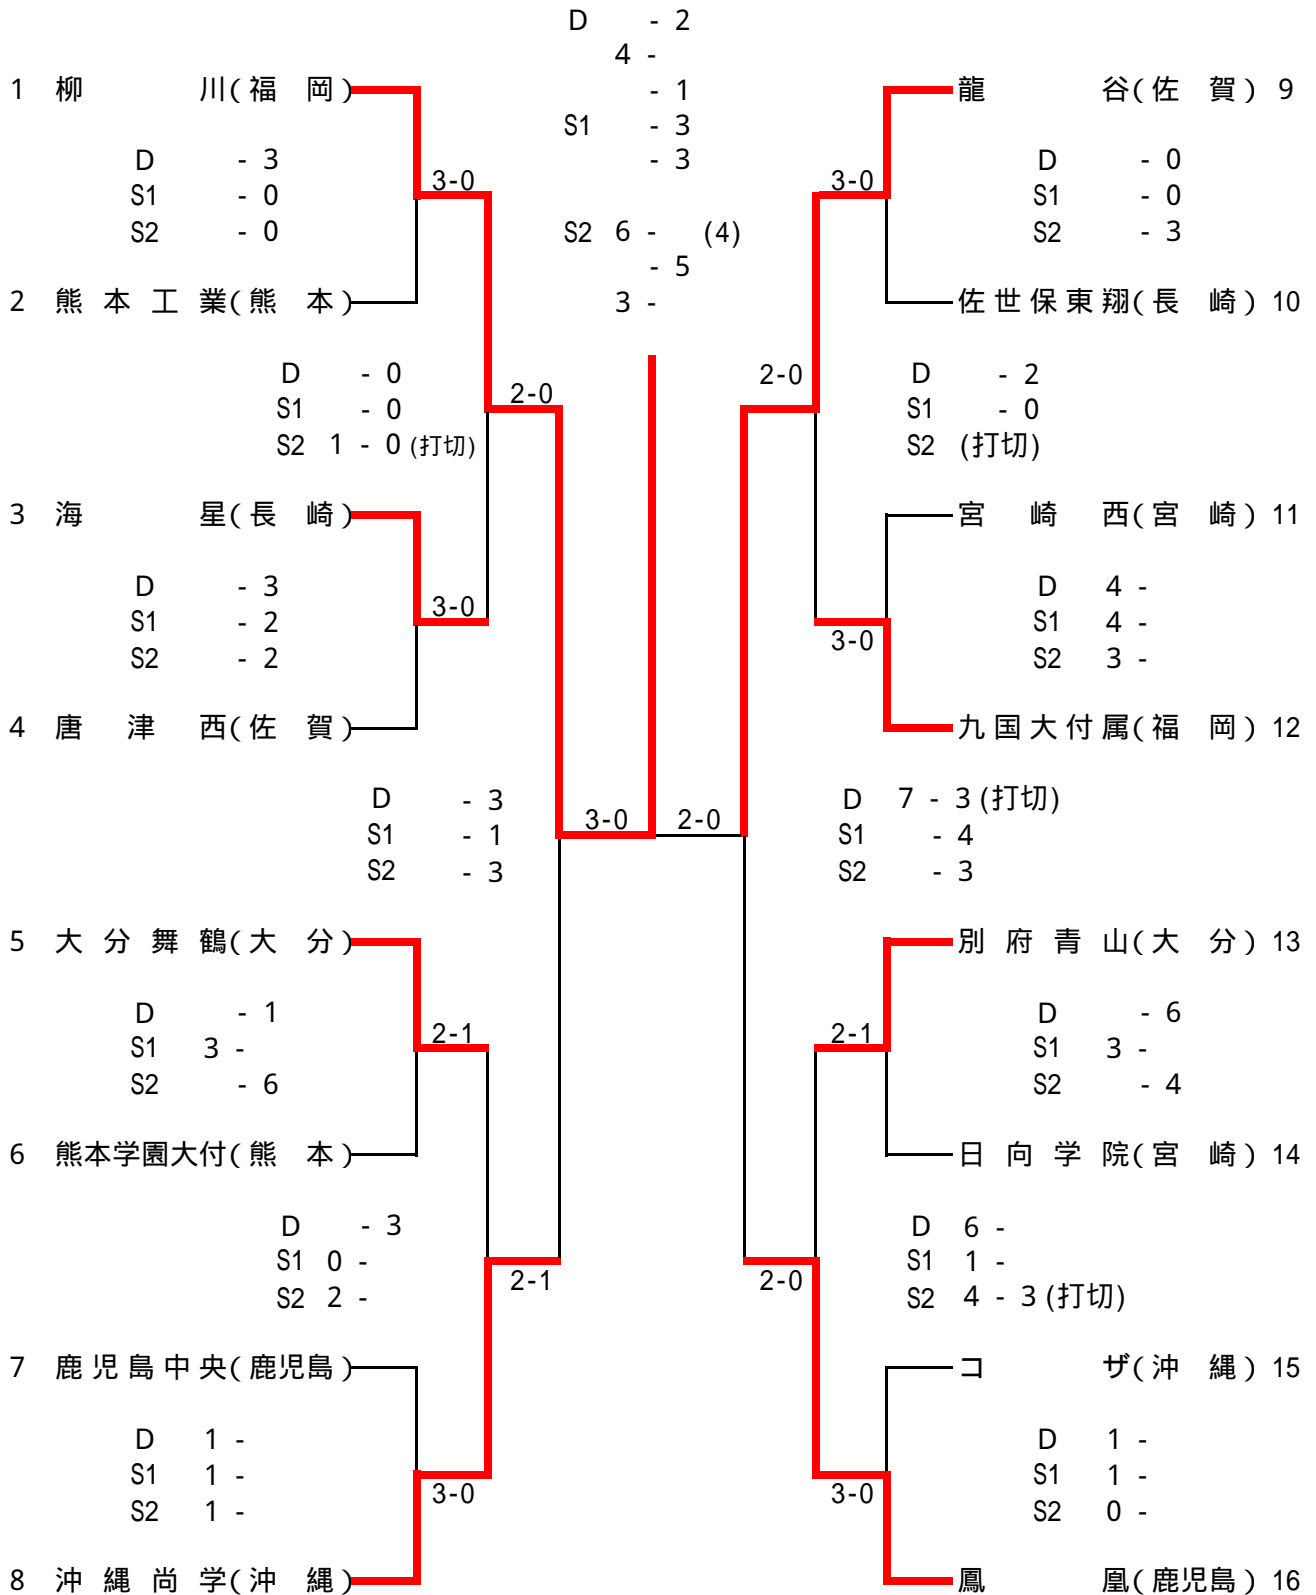

《 男子 団 体 戦 》

優勝

柳川高校

2 - 1