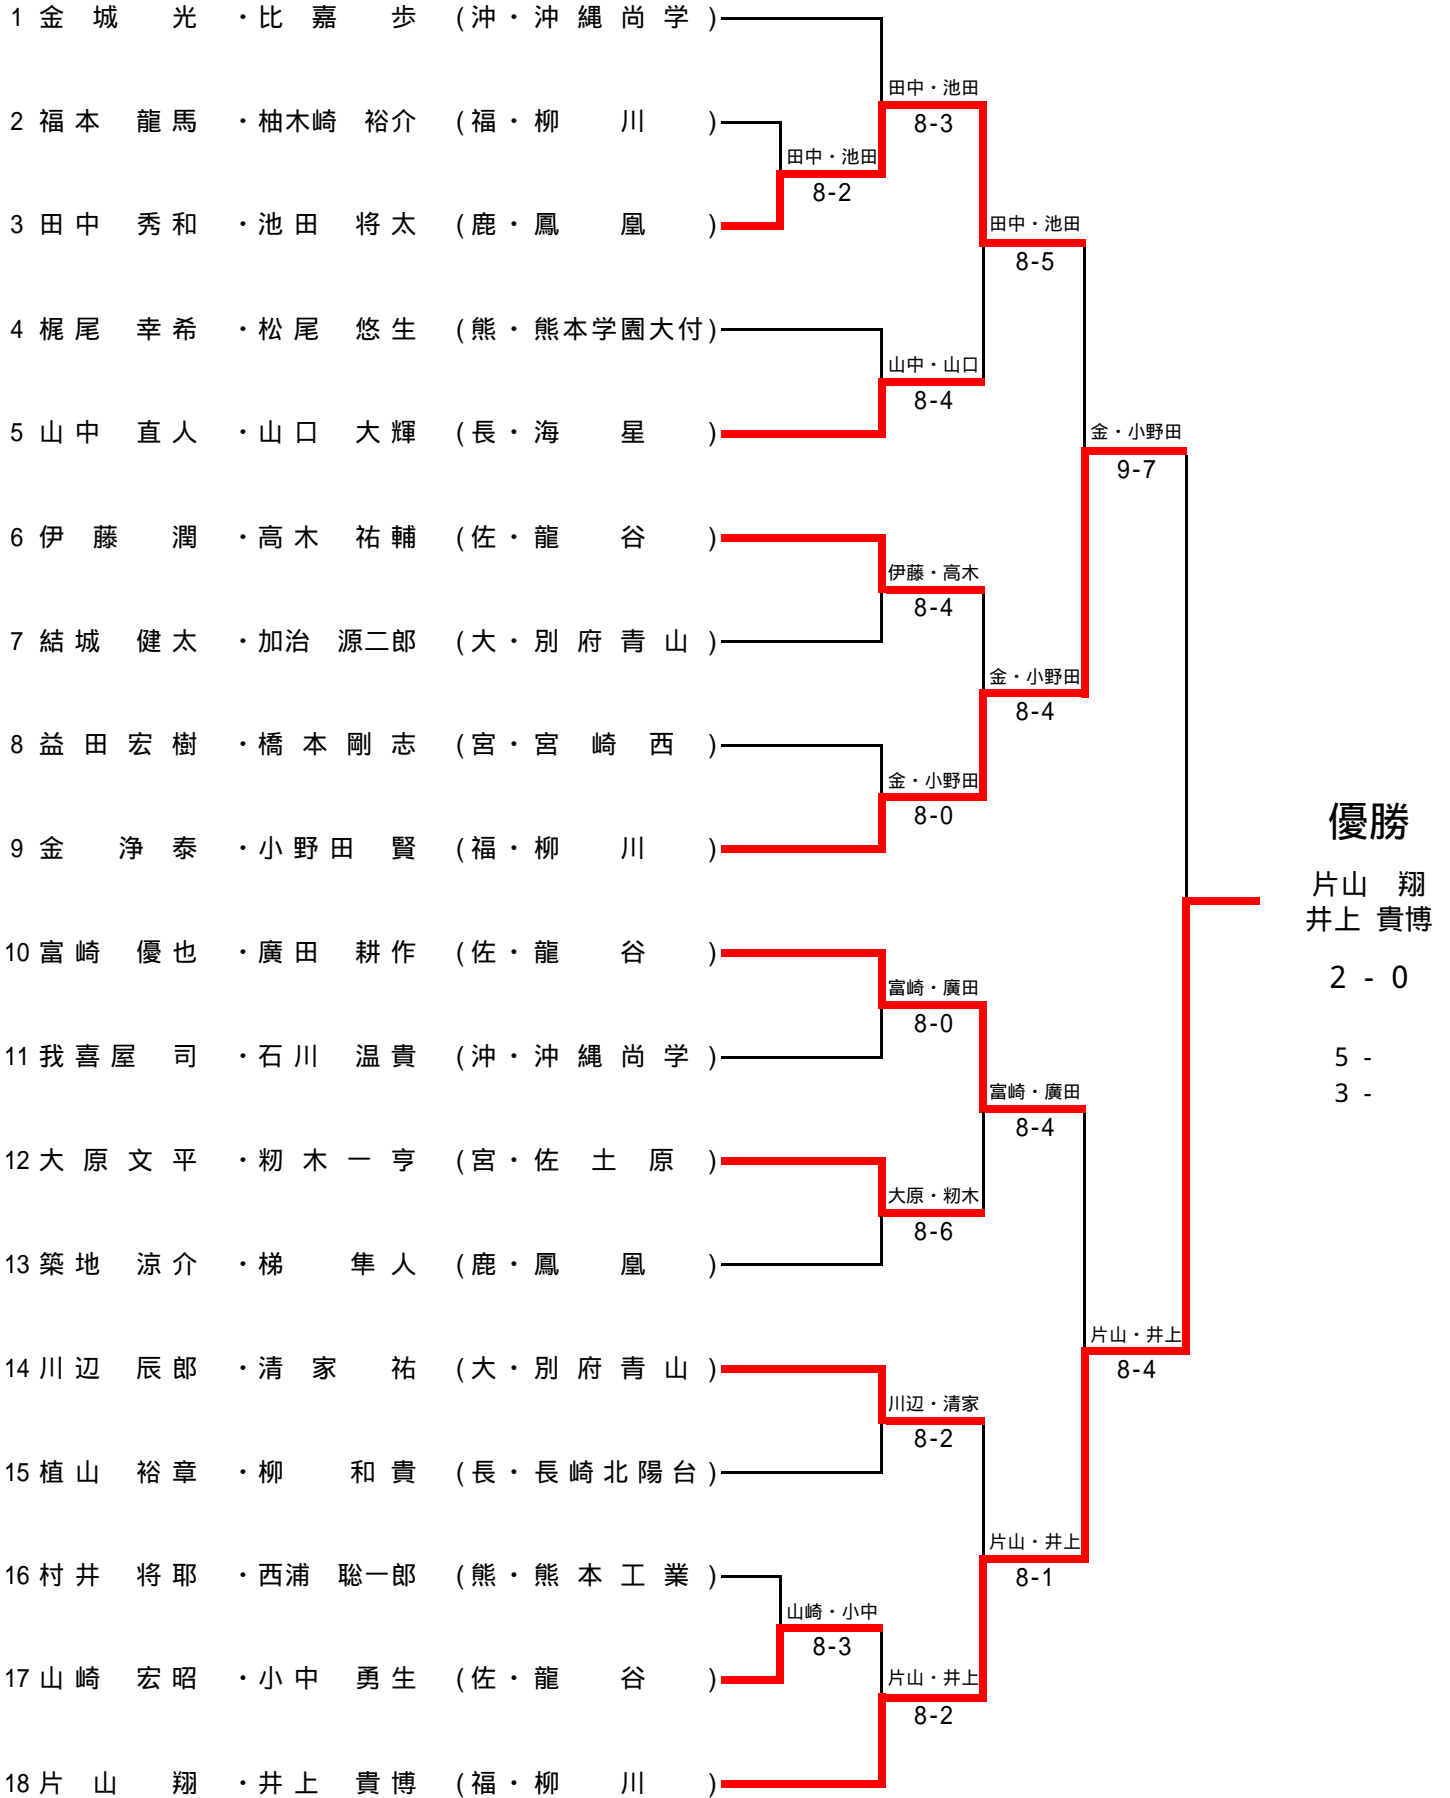

SF	1	宮崎商業	2-0	鳳凰	8	SF	16	筑陽学園	2-1	柳川	9
D		岩坂 美希 横山 奈美	8-3	境 有紀 塚本 温		D		前田 千夏 森 麻子	6-8	大島 沙紀 立入 彩夏	
S1		福島 朱梨	7-7(打切)	松本 梢		S1		須賀 悠	8-3	末次 真由子	
S2		荒木 史織	8-1	中道 紗希		S2		重藤 真知子	8-3	酒井 優理子	

F	1	宮崎商業	2-1	筑陽学園	16
D		岩坂 美希 横山 奈美	6-2, 6-2	前田 千夏 森 麻子	
S1		福島 朱梨	4-6, 2-6	須賀 悠	
S2		荒木 史織	6-4, 5-7, 6-3	重藤 真知子	

《 男子シングルス 》

優勝

《 女子シングルス 》

優勝

《 男子ダブルス 》

《 女子ダブルス 》

優勝

福島 朱梨
荒木 史織