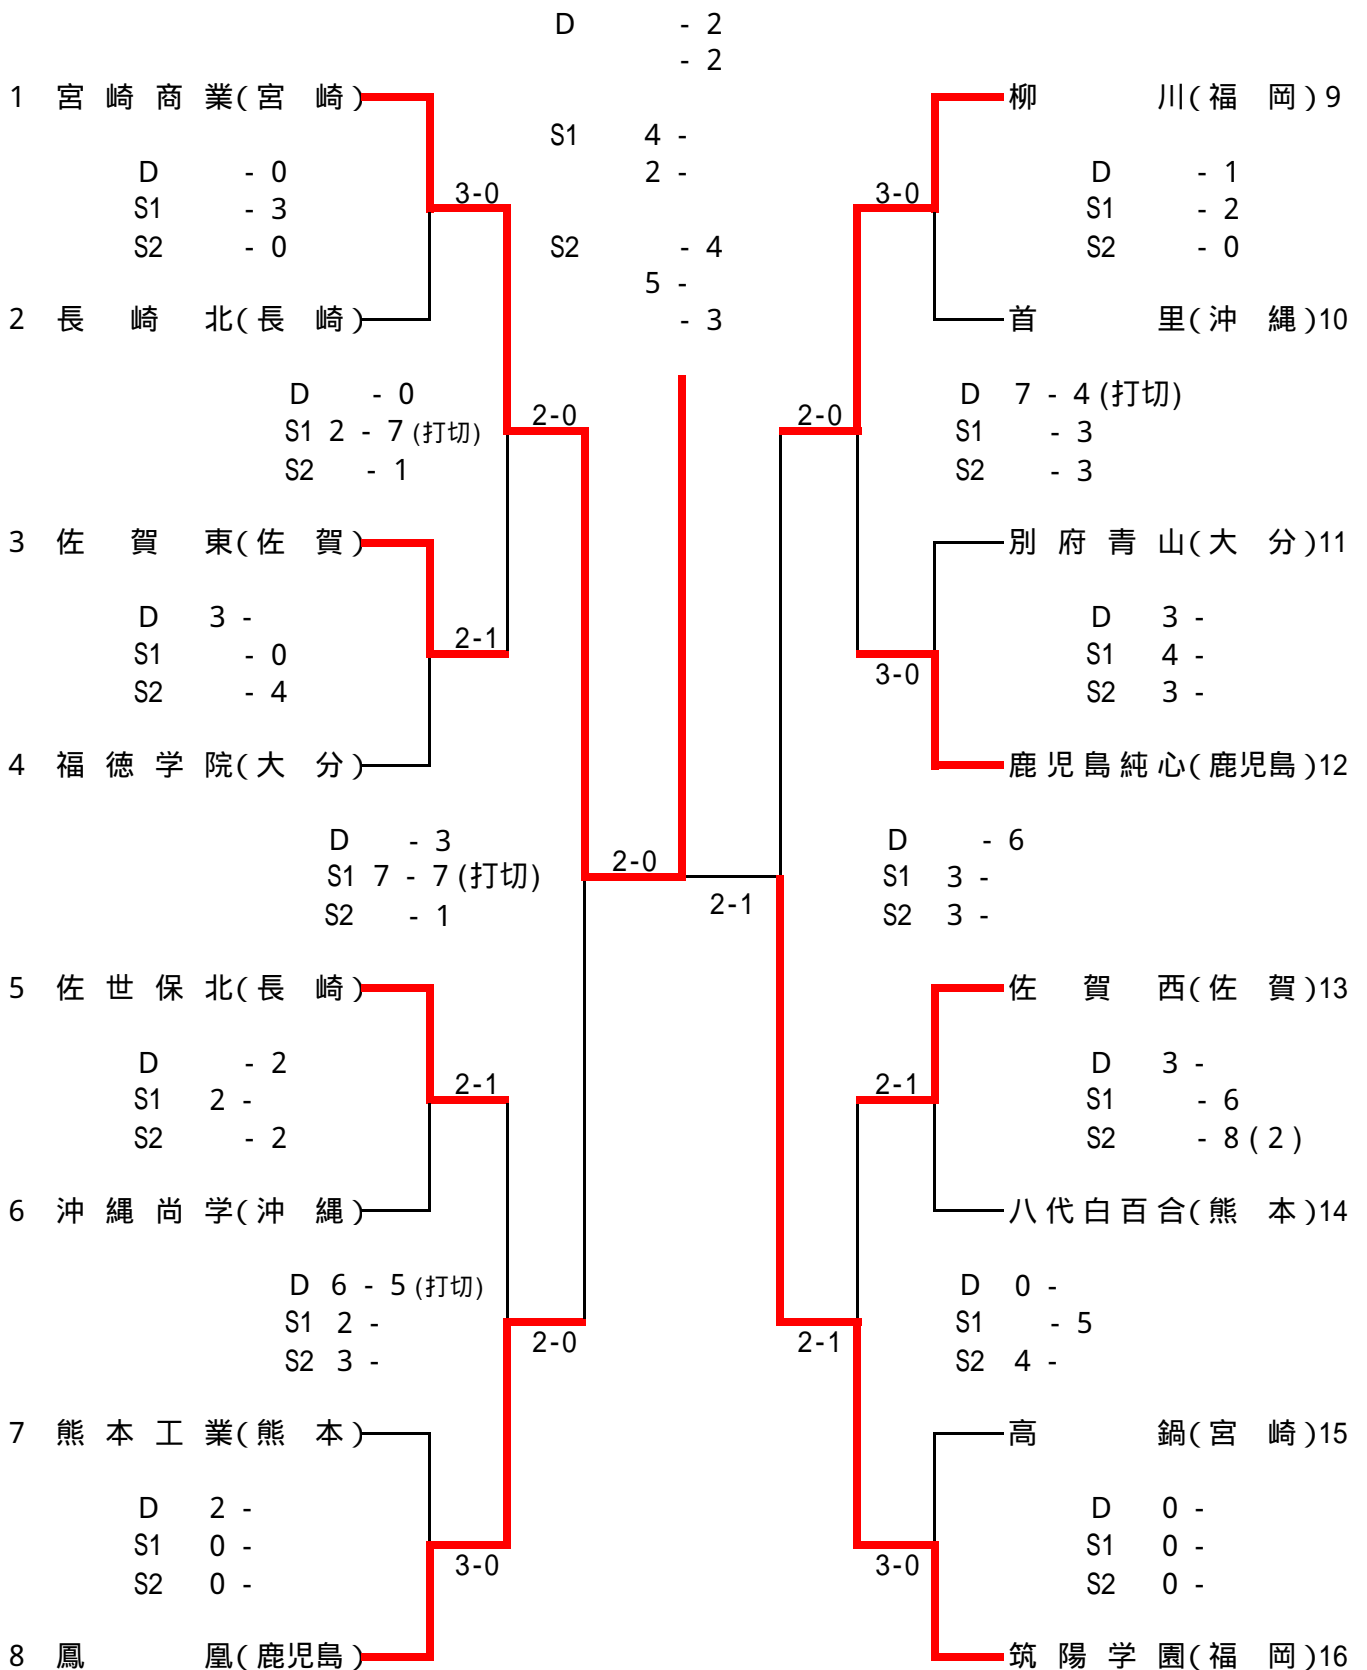

《 女 子 団 体 戦 》

優勝

宮崎商業高校

2 - 1