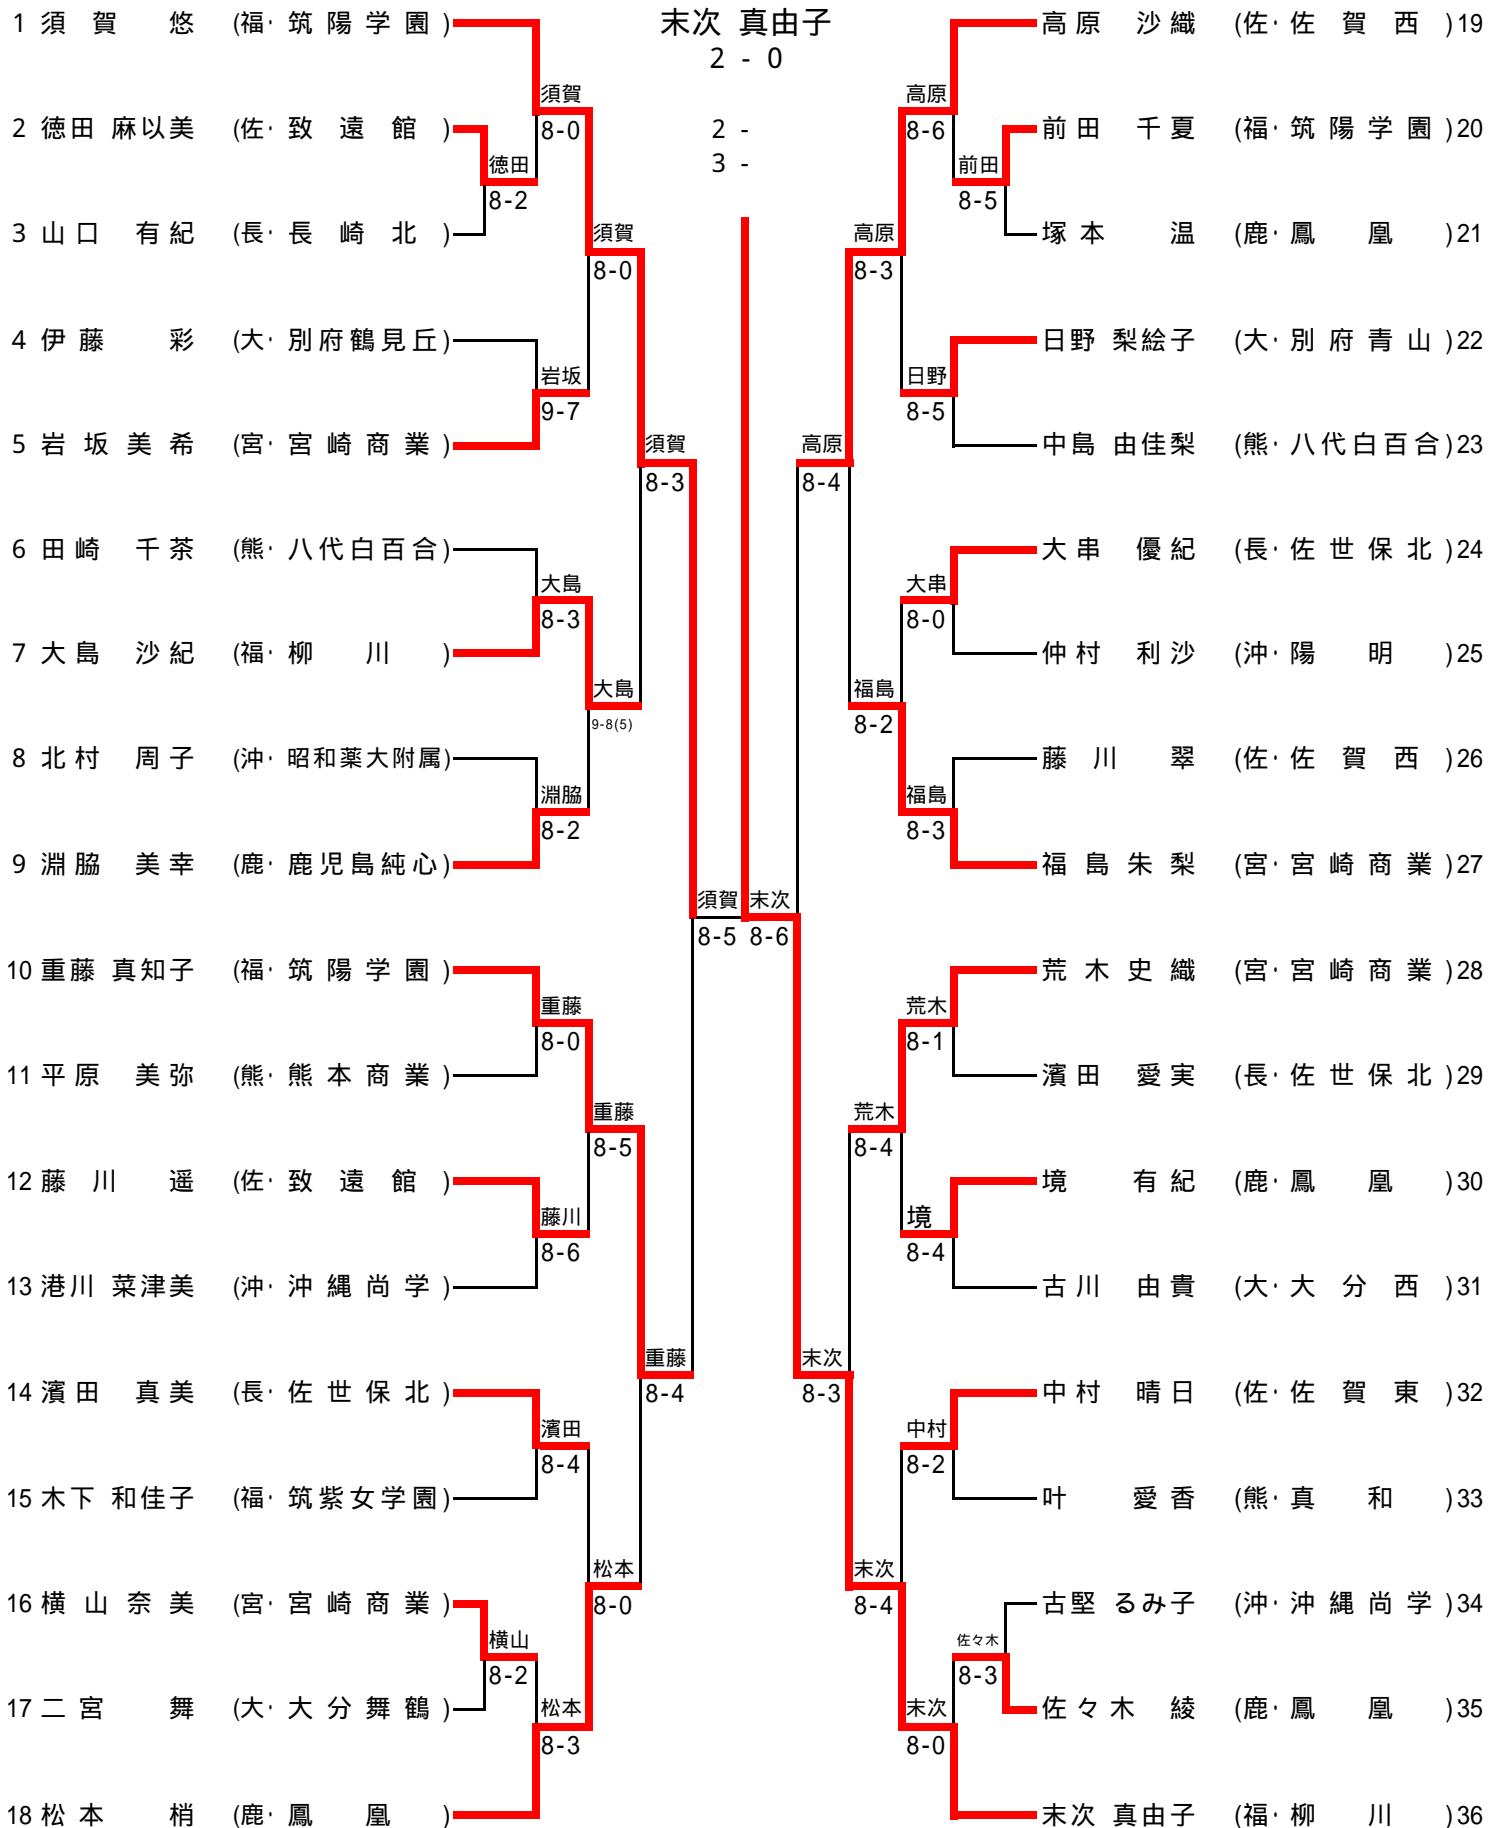

《 女子シングルス 》

優勝