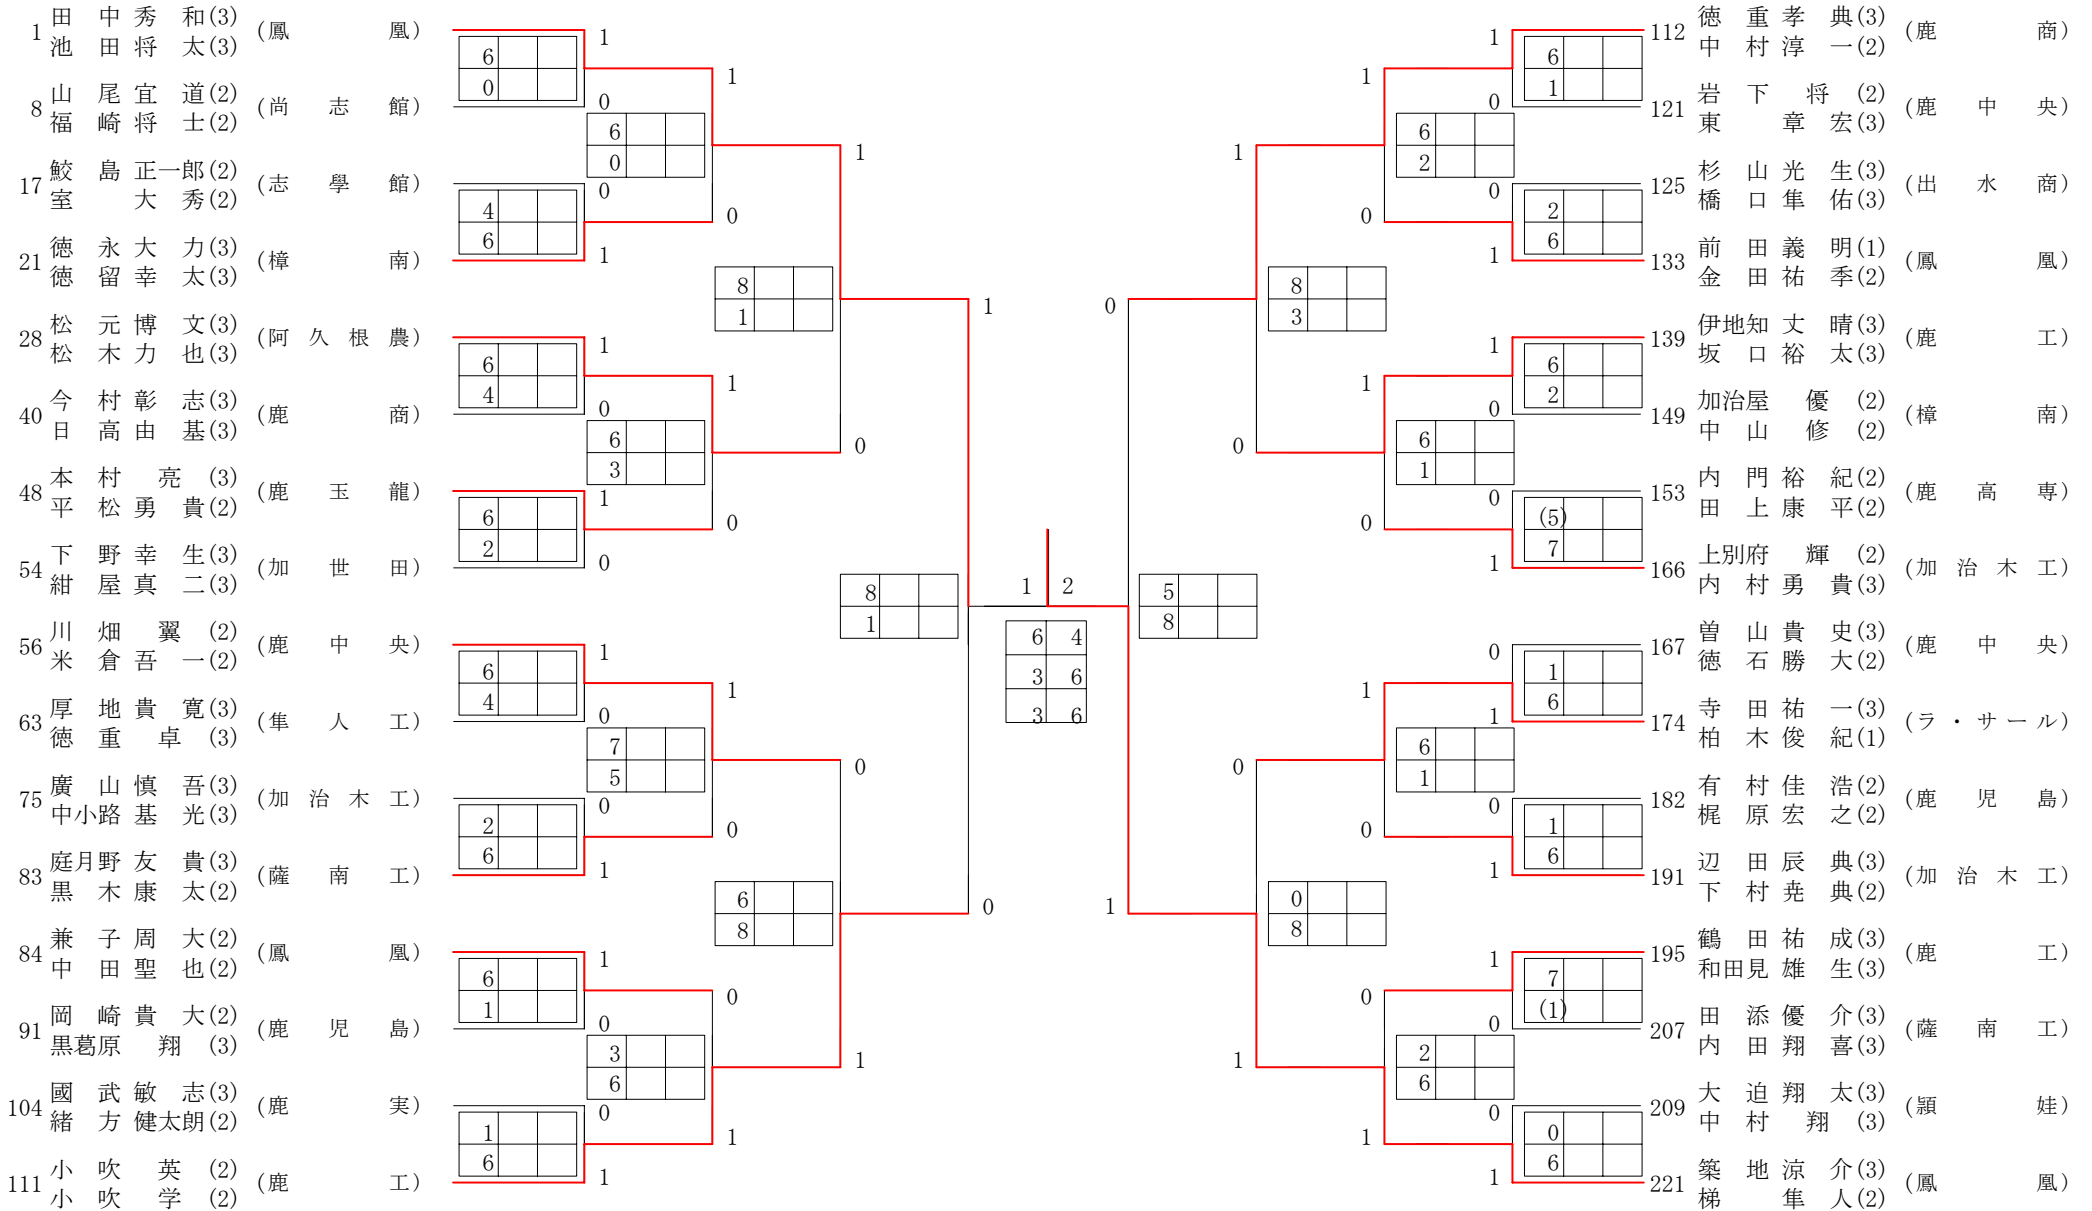

2006年度 高校総体 男子 :シングルス ベスト 32 (参加組数:353) :テニス

名前の下の()は学年 スコアの中の()はタイブレークポイント

2006年度 高校総体 女子 :シングルス ベスト 32 (参加組数:241) :テニス

名前の下の()は学年 スコアの中の()はタイブレークポイント

2006年度 高校総体 男子 :ダブルス ベスト 32 (参加組数:221) :テニス

名前の下の()は学年 スコアの中の()はタイブレークポイント