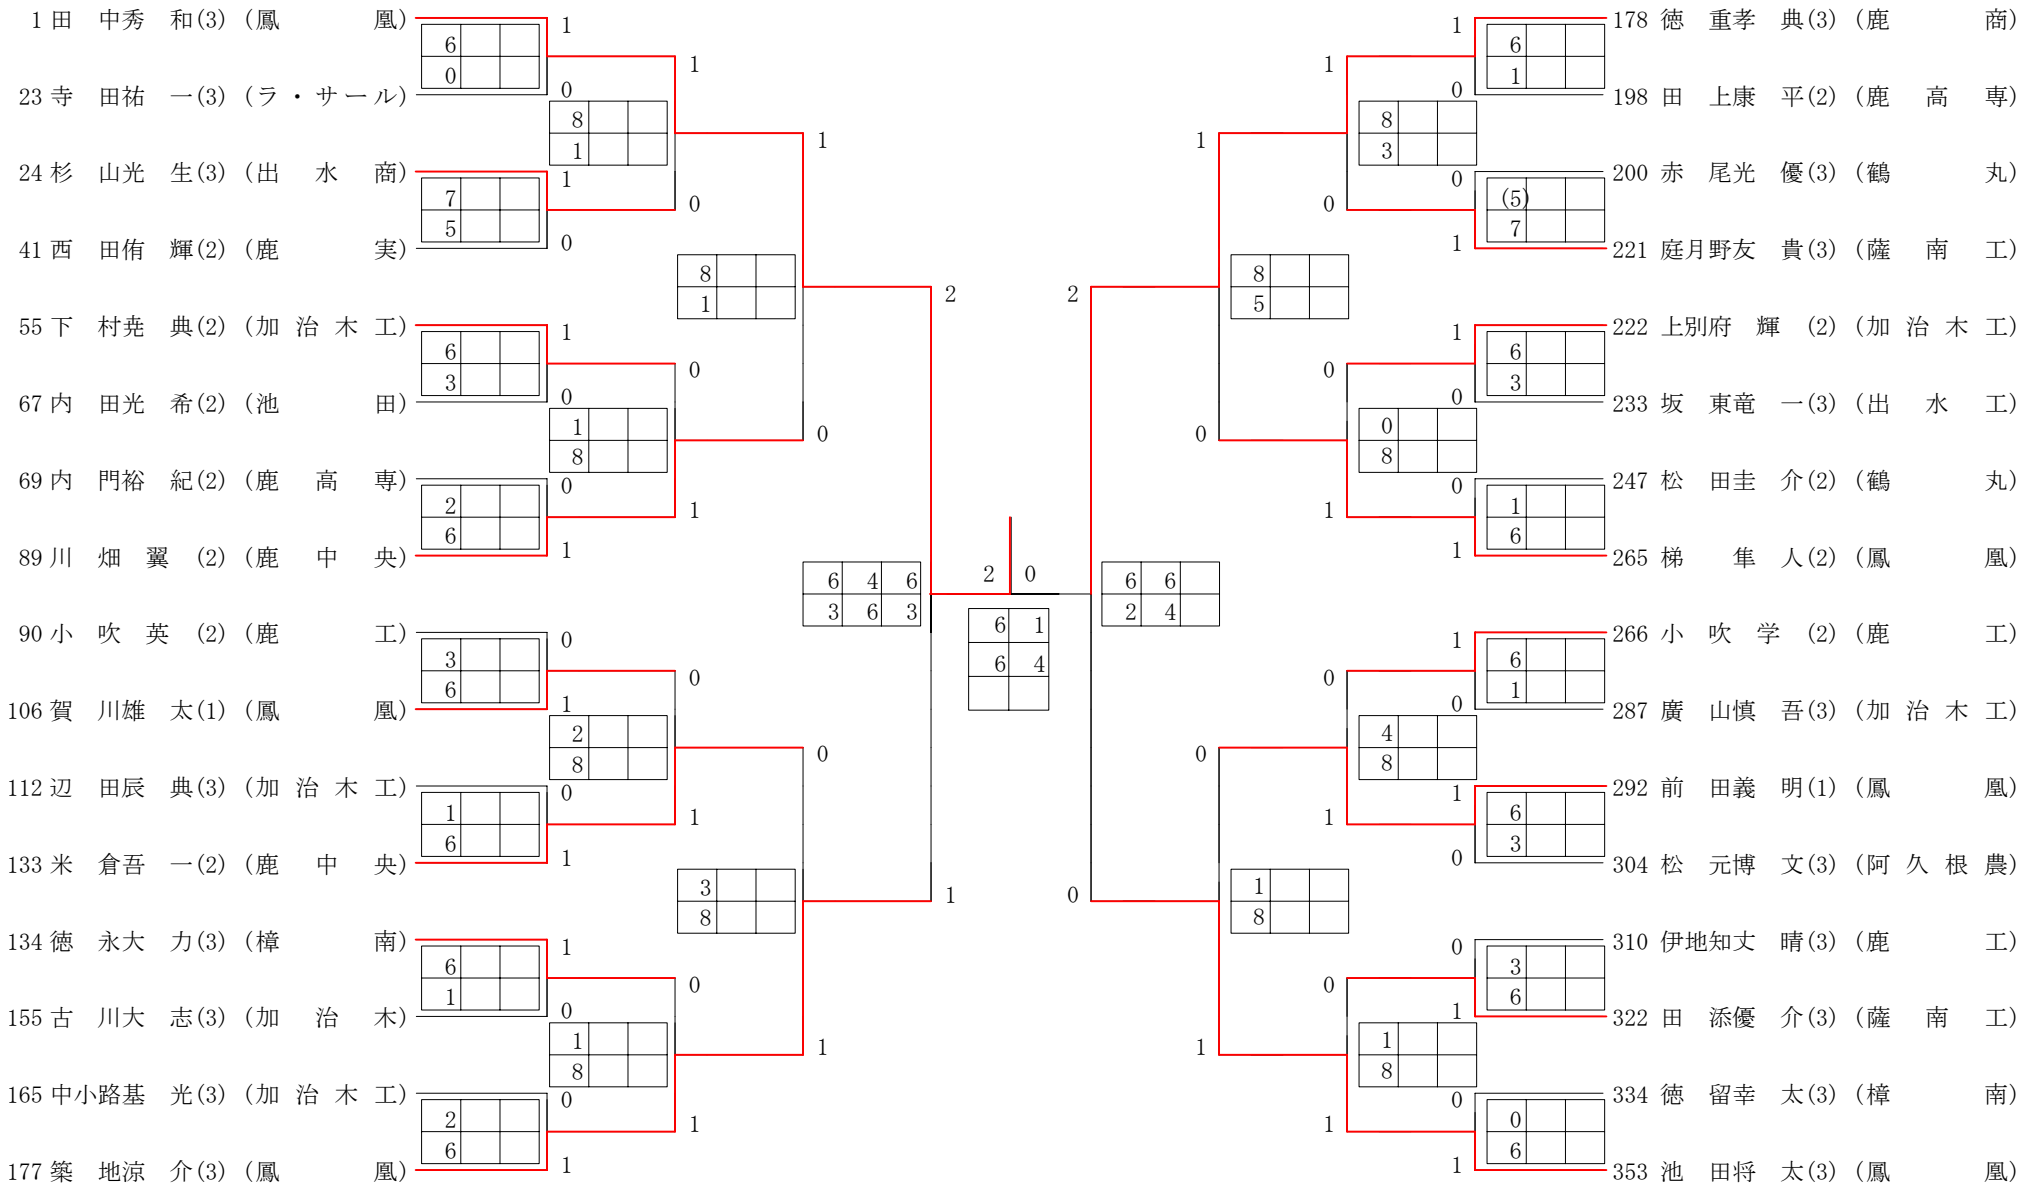

2006年度 高校総体 男子 :シングルス ベスト 32 (参加組数:353) :テニス

名前の下の( )は学年 スコアの中の( )はタイブレークポイント