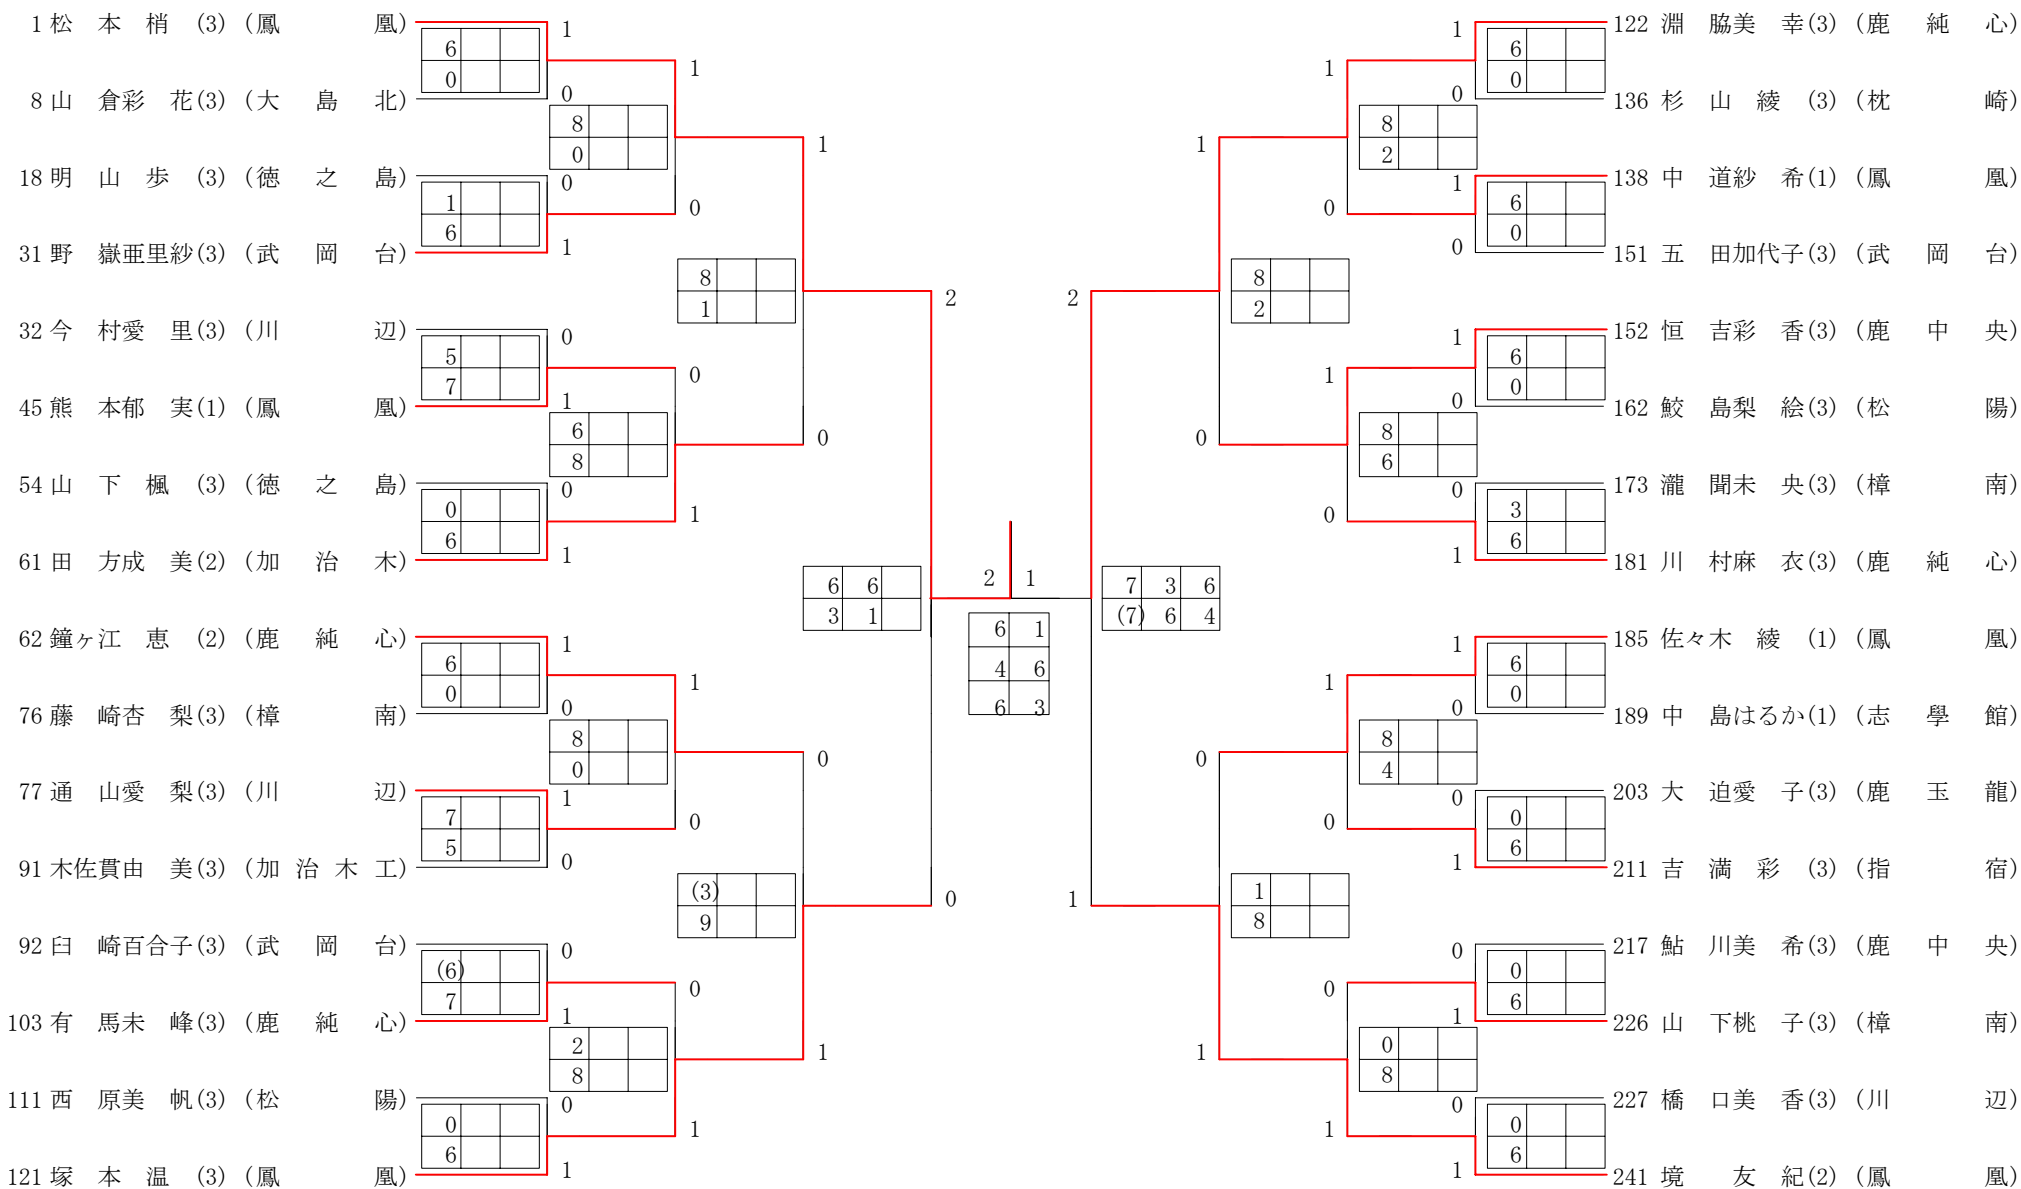

2006年度 高校総体 女子 :シングルス ベスト 32 (参加組数:241) :テニス

名前の下の( )は学年 スコアの中の( )はタイブレークポイント