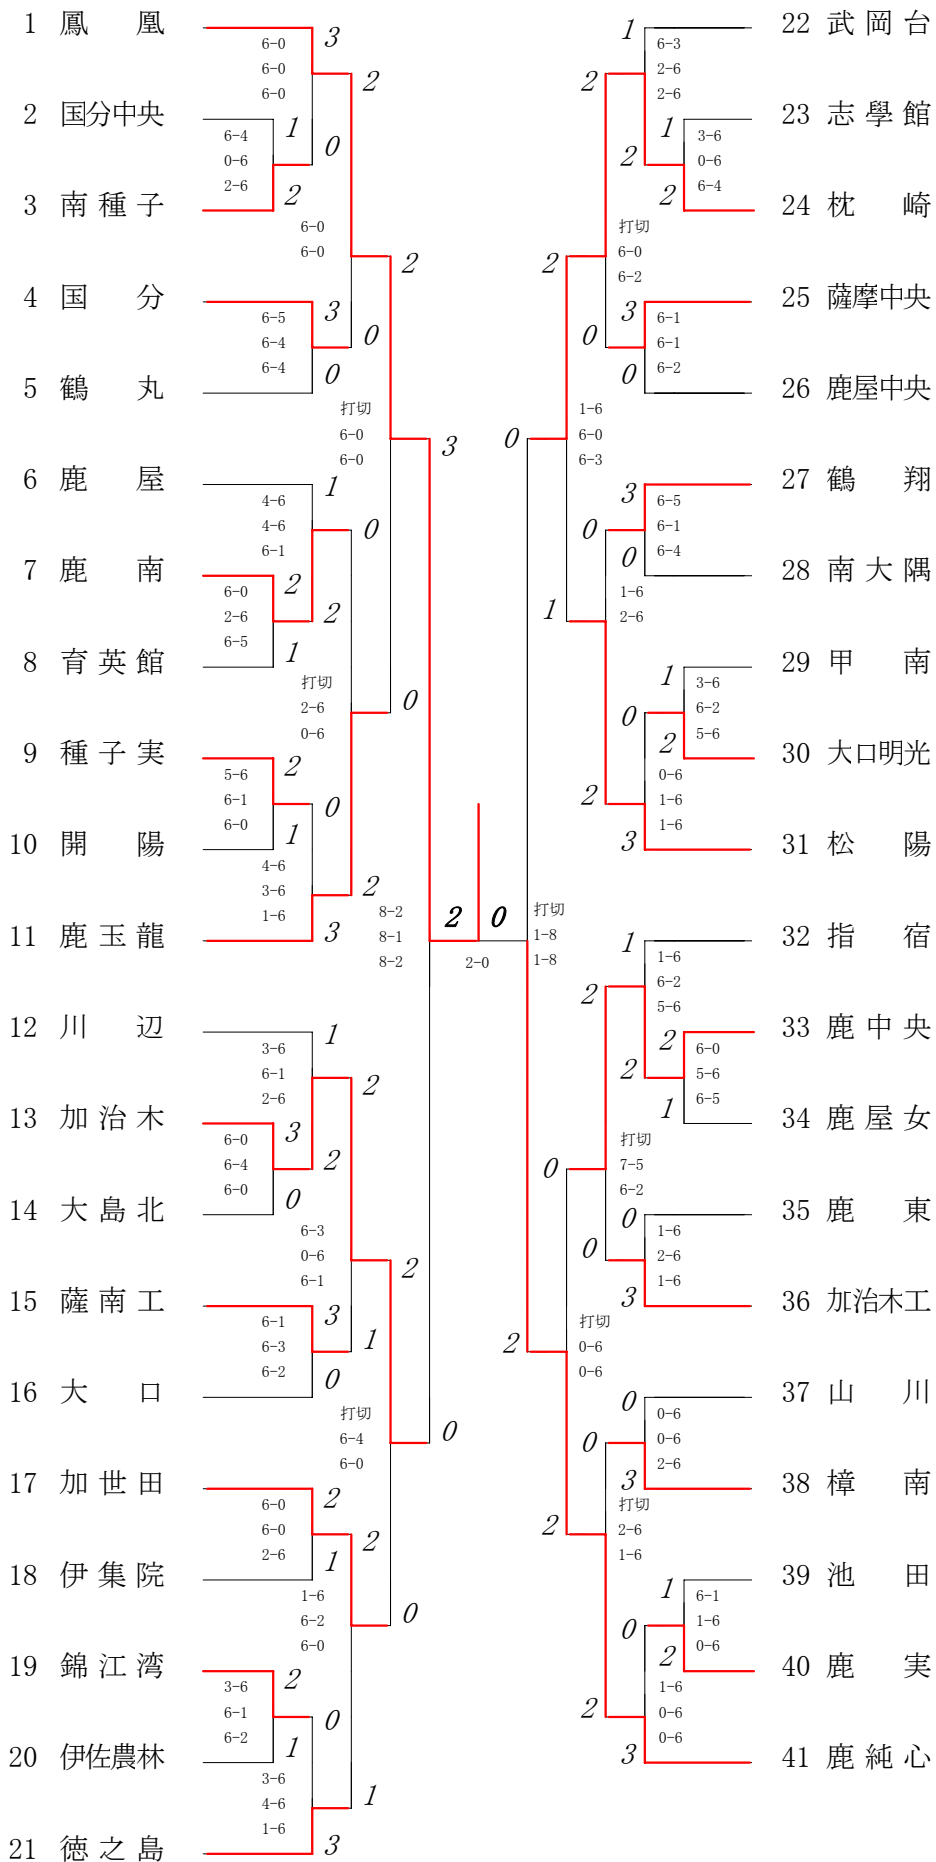

平成18年度
鹿児島県高等学校総合体育大会
第38回鹿児島県高等学校テニス競技大会

大会結果

期 日 平成18年5月24日(水)～5月29日(月)
会 場 県立鴨池庭球場・知覧テニスの森他
主 催 鹿児島県高等学校体育連盟
後 援 鹿児島県教育委員会
主 管 鹿児島県高等学校体育連盟テニス専門部
報告者 鹿児島県高体連テニス専門委員長 末吉成人

2006年度 高校総体 団体:男子 :テニス

2006年度 高校総体 団体:女子 :テニス

男子団体 準決勝

鳳 凰		2-0	鹿児島工業
ダブルス	築地③・梯②	8-1	伊地知③・坂口③
シングルス1	田中③	8-1	小吹(英)②
シングルス2	池田③	7-4 (打切り)	小吹(学)②

鹿児島中央		2-0	鶴丸
ダブルス	曾山③・二宮②	6-5 (打切り)	上山③・濱田②
シングルス1	川畑②	8-3	赤尾③
シングルス2	米倉②	8-4	松田②

決 勝

鳳 凰		2-0	鹿児島中央
ダブルス	築地③・梯②	2 (6-2, 6-0) 0	曾山③・二宮②
シングルス1	田中③	(6-1, 5-1) (打切り)	川畑②
シングルス2	池田③	2 (6-0, 6-0) 0	米倉②

女子団体 準決勝

鳳 凰		3-0	加治木
ダブルス	塚本③・佐々木①	8-2	田方②・福留①
シングルス1	松本③	8-1	福永③
シングルス2	境②	8-2	池田①

鹿児島純心女子		2-0	枕崎
ダブルス	岩元③・安藤(は)②	7-0 (打切り)	中渡瀬②・大園②
シングルス1	淵脇③	8-1	杉山③
シングルス2	鐘ヶ江②	8-1	松野下③

決 勝

鳳 凰		2-0	鹿児島純心女子
ダブルス	塚本③・佐々木①	2 (6-3, 7-5) 0	岩元③・安藤(は)②
シングルス1	松本③	(7-6, 4-3) (打切り)	淵脇③
シングルス2	境②	2 (6-1, 6-0) 0	鐘ヶ江②

2006年度 高校総体 女子 :ダブルス ベスト 32 (参加組数:144) :テニス

名前の下の()は学年 スコアの中の()はタイブレークポイント