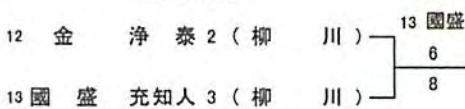

【男子シングルス】

【3位決定戦】

【5位決定戦】

【男子ダブルス】

【3位決定戦】

シングルス

- 優勝 1 片山 翔 2 (柳 川)
- 準優勝 24 井上 貴博 3 (柳 川)
- 3位 13 國盛 充知人 3 (柳 川)
- 4位 12 金 浄泰 2 (柳 川)
- 5位 7 小野田 賢 3 (柳 川)
- 6位 18 清家 光 3 (九国大付)

ダブルス

- 優勝 1 井上 貴博 3 (柳 川)
- 準優勝 12 金 浄泰 2 (柳 川)
- 3位 6 福本 龍馬 2 (柳 川)
- 4位 7 國盛 充知人 3 (柳 川)