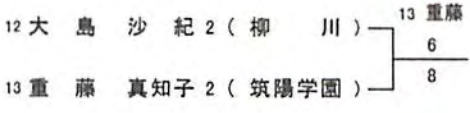

【女子シングルス】

【3位決定戦】

【5位決定戦】

【女子ダブルス】

【3位決定戦】

シングルス

- 優勝 24 須賀 悠 3 (筑陽学園)
- 準優勝 1 末次 真由子 2 (柳 川)
- 3位 13 重藤 真知子 2 (筑陽学園)
- 4位 12 大島 沙紀 2 (柳 川)
- 5位 7 木下 和佳子 3 (筑紫女)
- 6位 21 前田 千夏 1 (筑陽学園)

ダブルス

- 優勝 1 須賀 悠 3 (筑陽学園)
- 準優勝 12 酒井 優理子 2 (柳 川)
- 3位 6 末次 真由子 2 (柳 川)
- 4位 9 木下 和佳子 3 (筑紫女)