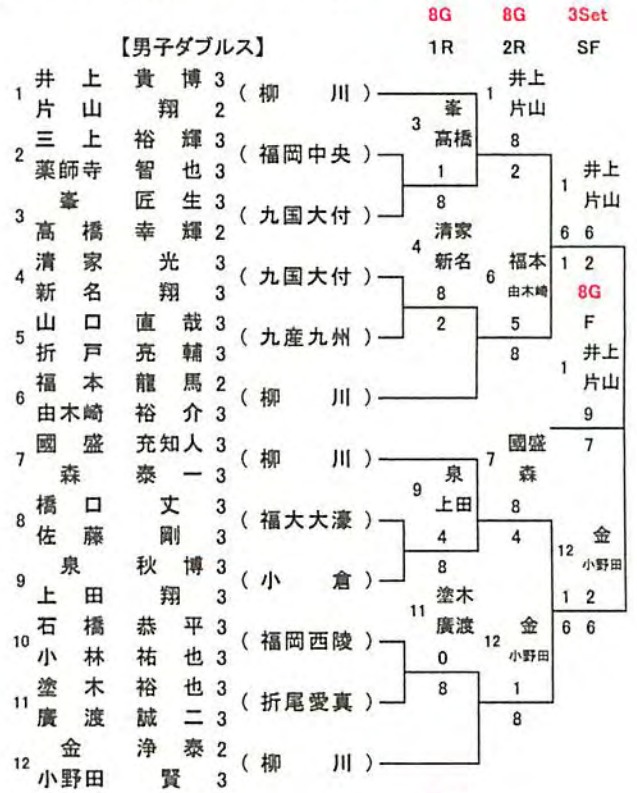

- 優勝 1 須賀 悠 3 (筑陽学園)
- 準優勝 12 酒井 優理子 2 (柳 川)
- 3位 6 末次 真由子 2 (柳 川)
- 4位 9 木下 和佳子 3 (筑紫女)

【男子シングルス】

【3位決定戦】

【5位決定戦】

【男子ダブルス】

【3位決定戦】

シングルス

- 優勝 1 片山 翔 2 (柳 川)
- 準優勝 24 井上 貴博 3 (柳 川)
- 3位 13 國盛 充知人 3 (柳 川)
- 4位 12 金 浄泰 2 (柳 川)
- 5位 7 小野田 賢 3 (柳 川)
- 6位 18 清家 光 3 (九国大付)