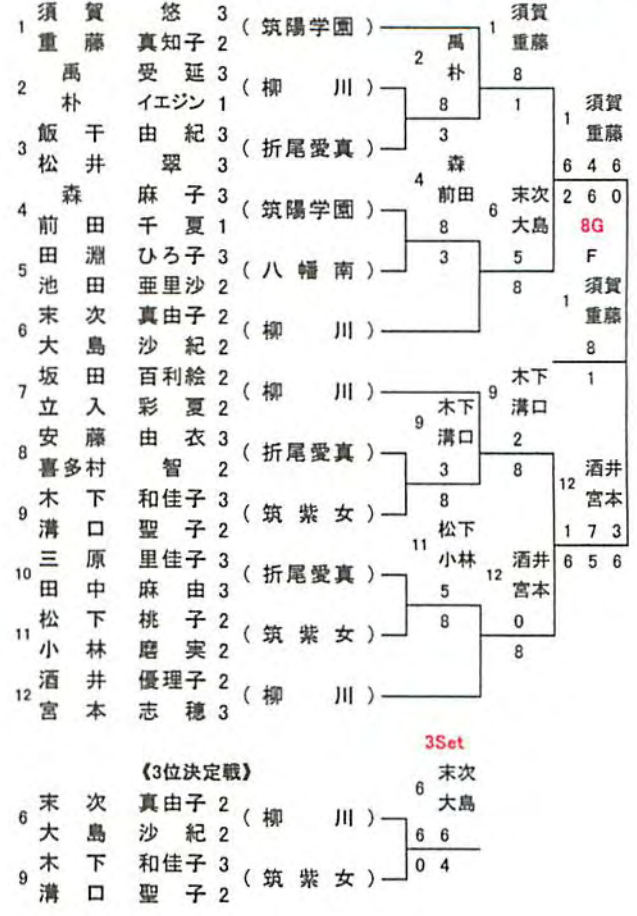

1 柳川	9 筑紫女学園				1 柳川	9 筑紫女学園			
D	3 酒井優理子 2	6 - 4	3 前田千夏 1	D	D	3 酒井優理子 2	6 - 1	3 松下桃子 2	D
D	6 立入彩夏 2	6 - 2	4 森麻子 3	D	D	6 立入彩夏 2	3 - 1	4 小林磨実 2	D
S1	1 末次真由子 2	6 - 4	1 須賀遥 3	S1	S1	1 末次真由子 2	6 - 0	1 木下和佳子 3	S1
S2	2 大島沙紀 2	1 - 6	2 重藤真知子 2	S2	S2	2 大島沙紀 2	6 - 3	2 溝口聖子 2	S2
16 筑陽学園	1 - 2				S2	2 大島沙紀 2	6 - 2	2 溝口聖子 2	S2
2位決定戦					S2	2 大島沙紀 2	6 - 3	2 溝口聖子 2	S2
1 柳川	9 筑紫女学園				1 柳川	9 筑紫女学園			
D	3 酒井優理子 2	6 - 1	3 松下桃子 2	D	D	3 酒井優理子 2	6 - 1	3 松下桃子 2	D
D	6 立入彩夏 2	3 - 1	4 小林磨実 2	D	D	6 立入彩夏 2	3 - 1	4 小林磨実 2	D
S1	1 末次真由子 2	6 - 0	1 木下和佳子 3	S1	S1	1 末次真由子 2	6 - 0	1 木下和佳子 3	S1
S2	2 大島沙紀 2	6 - 2	2 溝口聖子 2	S2	S2	2 大島沙紀 2	6 - 3	2 溝口聖子 2	S2
1 柳川	2 - 0				1 柳川	2 - 0			

【女子シングルス】

【3位決定戦】

【5位決定戦】

【女子ダブルス】

【3位決定戦】

シングルス

- 優勝 24 須賀 悠 3 (筑陽学園)
- 準優勝 1 末次 真由子 2 (柳 川)
- 3位 13 重藤 真知子 2 (筑陽学園)
- 4位 12 大島 沙紀 2 (柳 川)
- 5位 7 木下 和佳子 3 (筑紫女)
- 6位 21 前田 千夏 1 (筑陽学園)

ダブルス