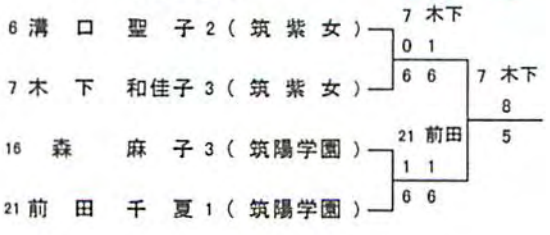

【女子シングルス】

【3位決定戦】

【5位決定戦】

【女子ダブルス】

【3位決定戦】

シングルス

- 優勝 24 須賀 悠 3 (筑陽学園)
- 準優勝 1 末次 真由子 2 (柳 川)
- 3位 13 重藤 真知子 2 (筑陽学園)
- 4位 12 大島 沙紀 2 (柳 川)
- 5位 7 木下 和佳子 3 (筑紫女)
- 6位 21 前田 千夏 1 (筑陽学園)

ダブルス

- 優勝 1 須賀 悠 3 (筑陽学園)
- 準優勝 12 酒井 優理子 2 (柳 川)
- 3位 6 末次 真由子 2 (柳 川)
- 4位 9 木下 和佳子 3 (筑紫女)