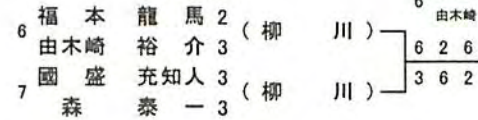

- 優勝 1 須賀 悠 3 (筑陽学園)
- 準優勝 12 酒井 優理子 2 (柳 川)
- 3位 6 末次 真由子 2 (柳 川)
- 4位 9 木下 和佳子 3 (筑紫女)

【男子シングルス】

【3位決定戦】

【5位決定戦】

【男子ダブルス】

【3位決定戦】

シングルス

- 優勝 1 片山 翔 2 (柳 川)
- 準優勝 24 井上 貴博 3 (柳 川)
- 3位 13 國盛 充知人 3 (柳 川)
- 4位 12 金 浄泰 2 (柳 川)
- 5位 7 小野田 賢 3 (柳 川)
- 6位 18 清家 光 3 (九国大付)