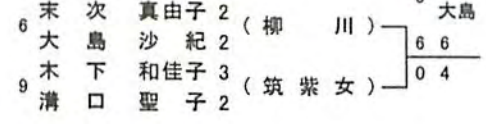

【女子シングルス】

【3位決定戦】

【5位決定戦】

【女子ダブルス】

【3位決定戦】

シングルス

- 優勝 24 須賀 悠 3 (筑陽学園)
- 準優勝 1 末次 真由子 2 (柳 川)
- 3位 13 重藤 真知子 2 (筑陽学園)
- 4位 12 大島 沙紀 2 (柳 川)
- 5位 7 木下 和佳子 3 (筑紫女)
- 6位 21 前田 千夏 1 (筑陽学園)

ダブルス