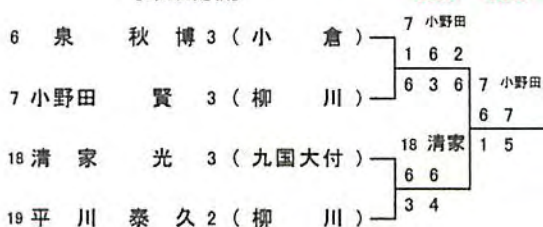

- 優勝 1 須賀 悠 3 (筑陽学園)
- 準優勝 12 酒井 優理子 2 (柳 川)
- 3位 6 末次 真由子 2 (柳 川)
- 4位 9 木下 和佳子 3 (筑紫女)

【男子シングルス】

【3位決定戦】

【5位決定戦】

【男子ダブルス】

【3位決定戦】

シングルス

- 優勝 1 片山 翔 2 (柳 川)
- 準優勝 24 井上 貴博 3 (柳 川)
- 3位 13 國盛 充知人 3 (柳 川)
- 4位 12 金 浄泰 2 (柳 川)
- 5位 7 小野田 賢 3 (柳 川)
- 6位 18 清家 光 3 (九国大付)