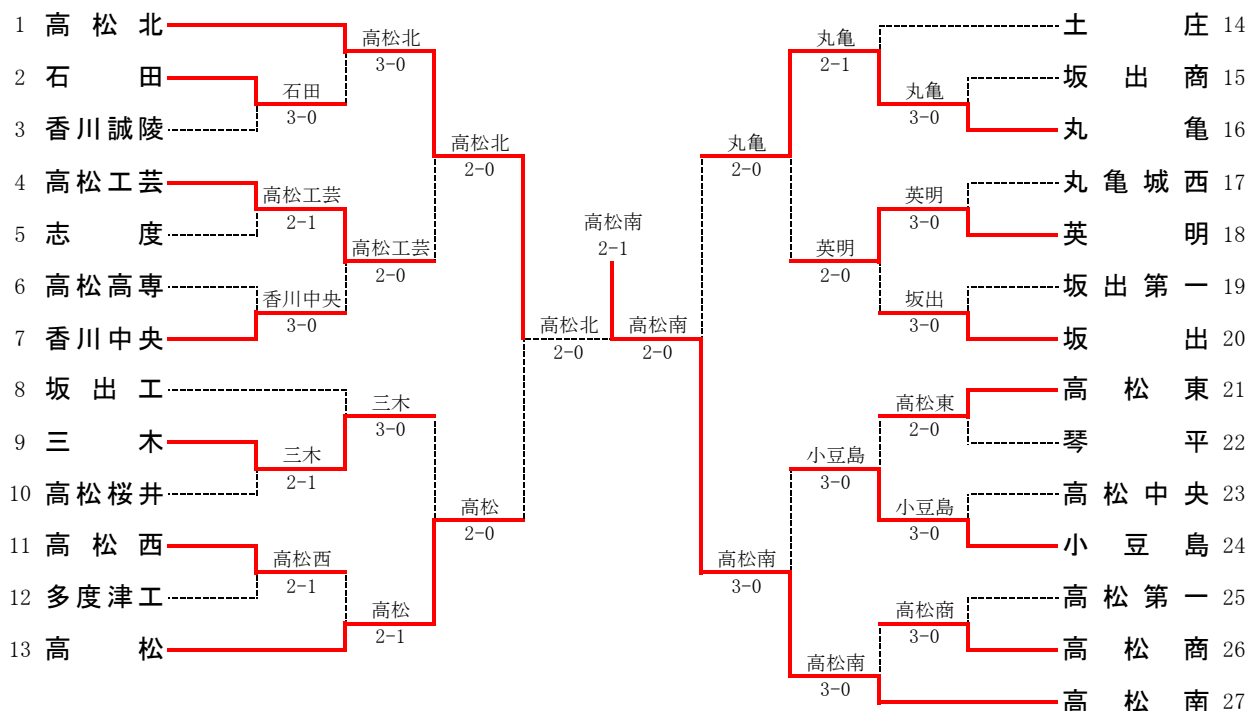

# 平成18年度 香川県高等学校総合体育大会 テニス競技

6/3~5 香川県総合運動公園

## <男子団体>