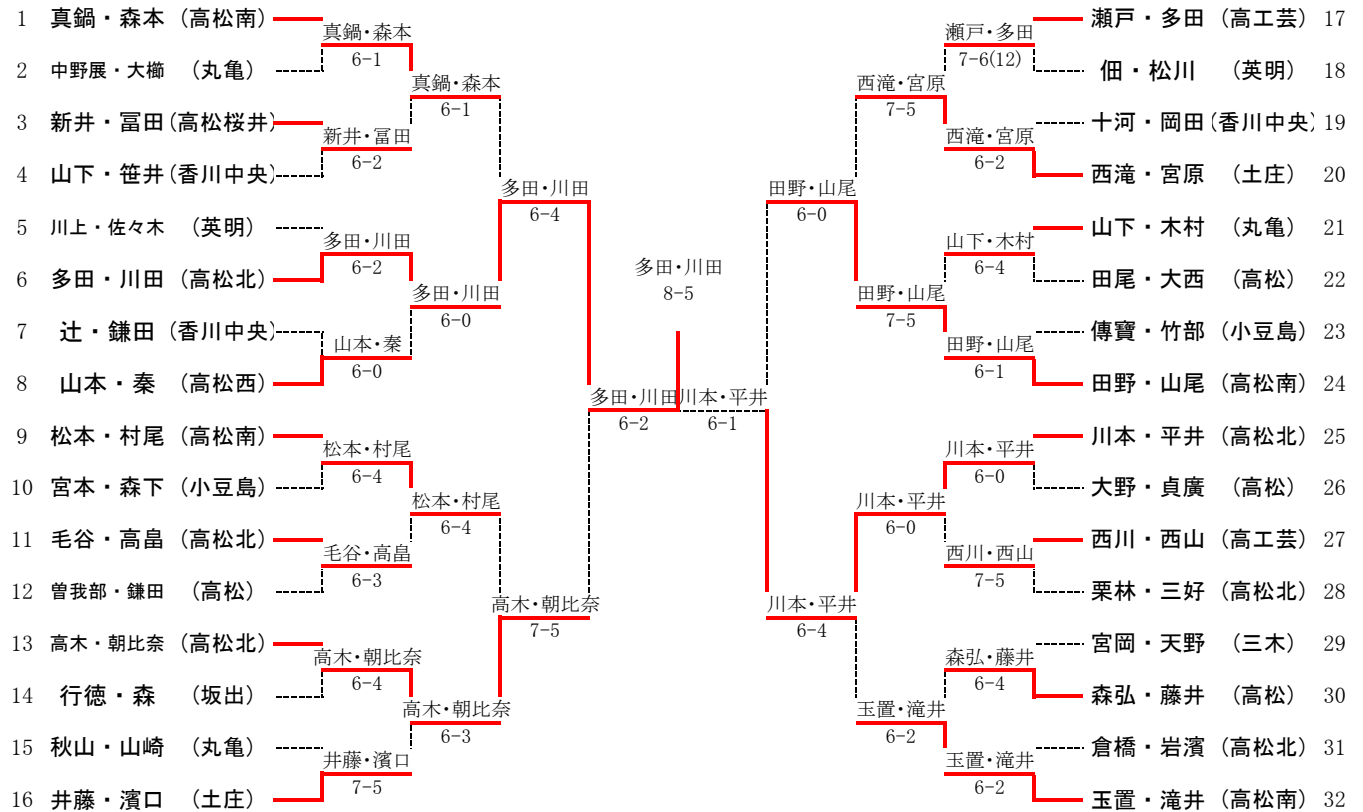

<b>3R4</b>	<b>18</b>	高松	1-2	三木	<b>23</b>
D		多田 彩子② 堀川 梨紗③	4-6	松原 祥子③ 矢野 紗矢③	
S1		田中 江奈③	6-1	吉田 歩③	
S2		川崎 彩②	0-6	春日 優加子③	

<b>4R1</b>	<b>1</b>	高松北	2-0	高松南	<b>7</b>
D		千葉 恵利華③ 大須賀 仁実③	6-4	川人 紀子③ 入谷 咲多里②	
S1		藤田 絵理②	2-5	十川 知依③	
S2		黒田 星那①	6-2	山尾 美紗樹①	

<男子ダブルス>

<女子ダブルス>