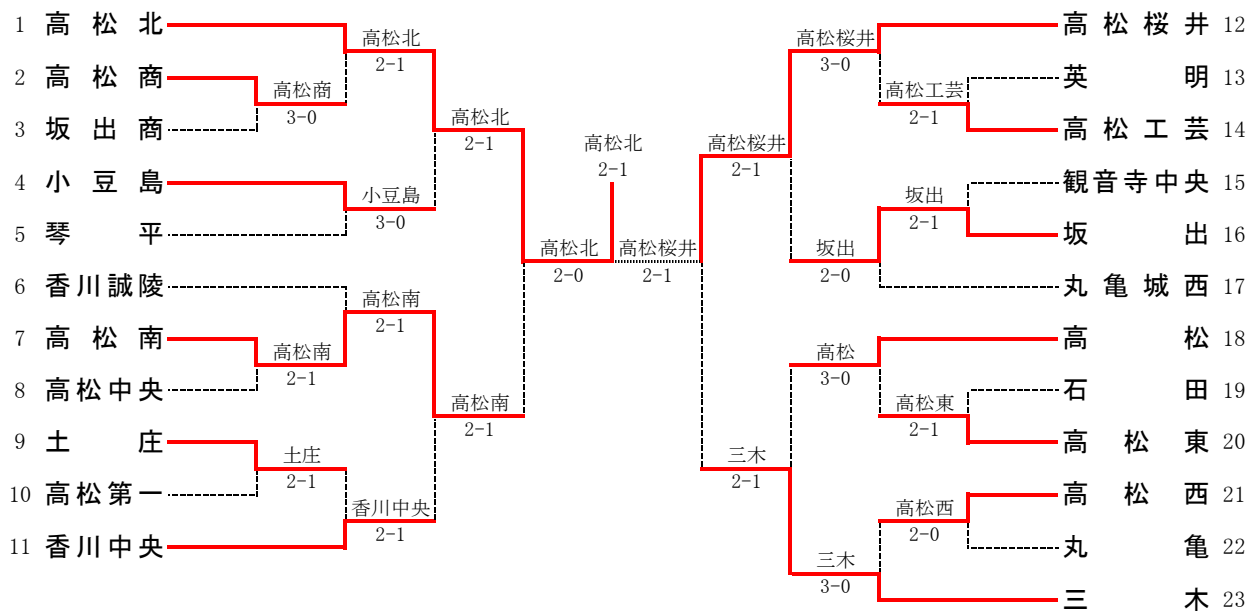

<女子団体>