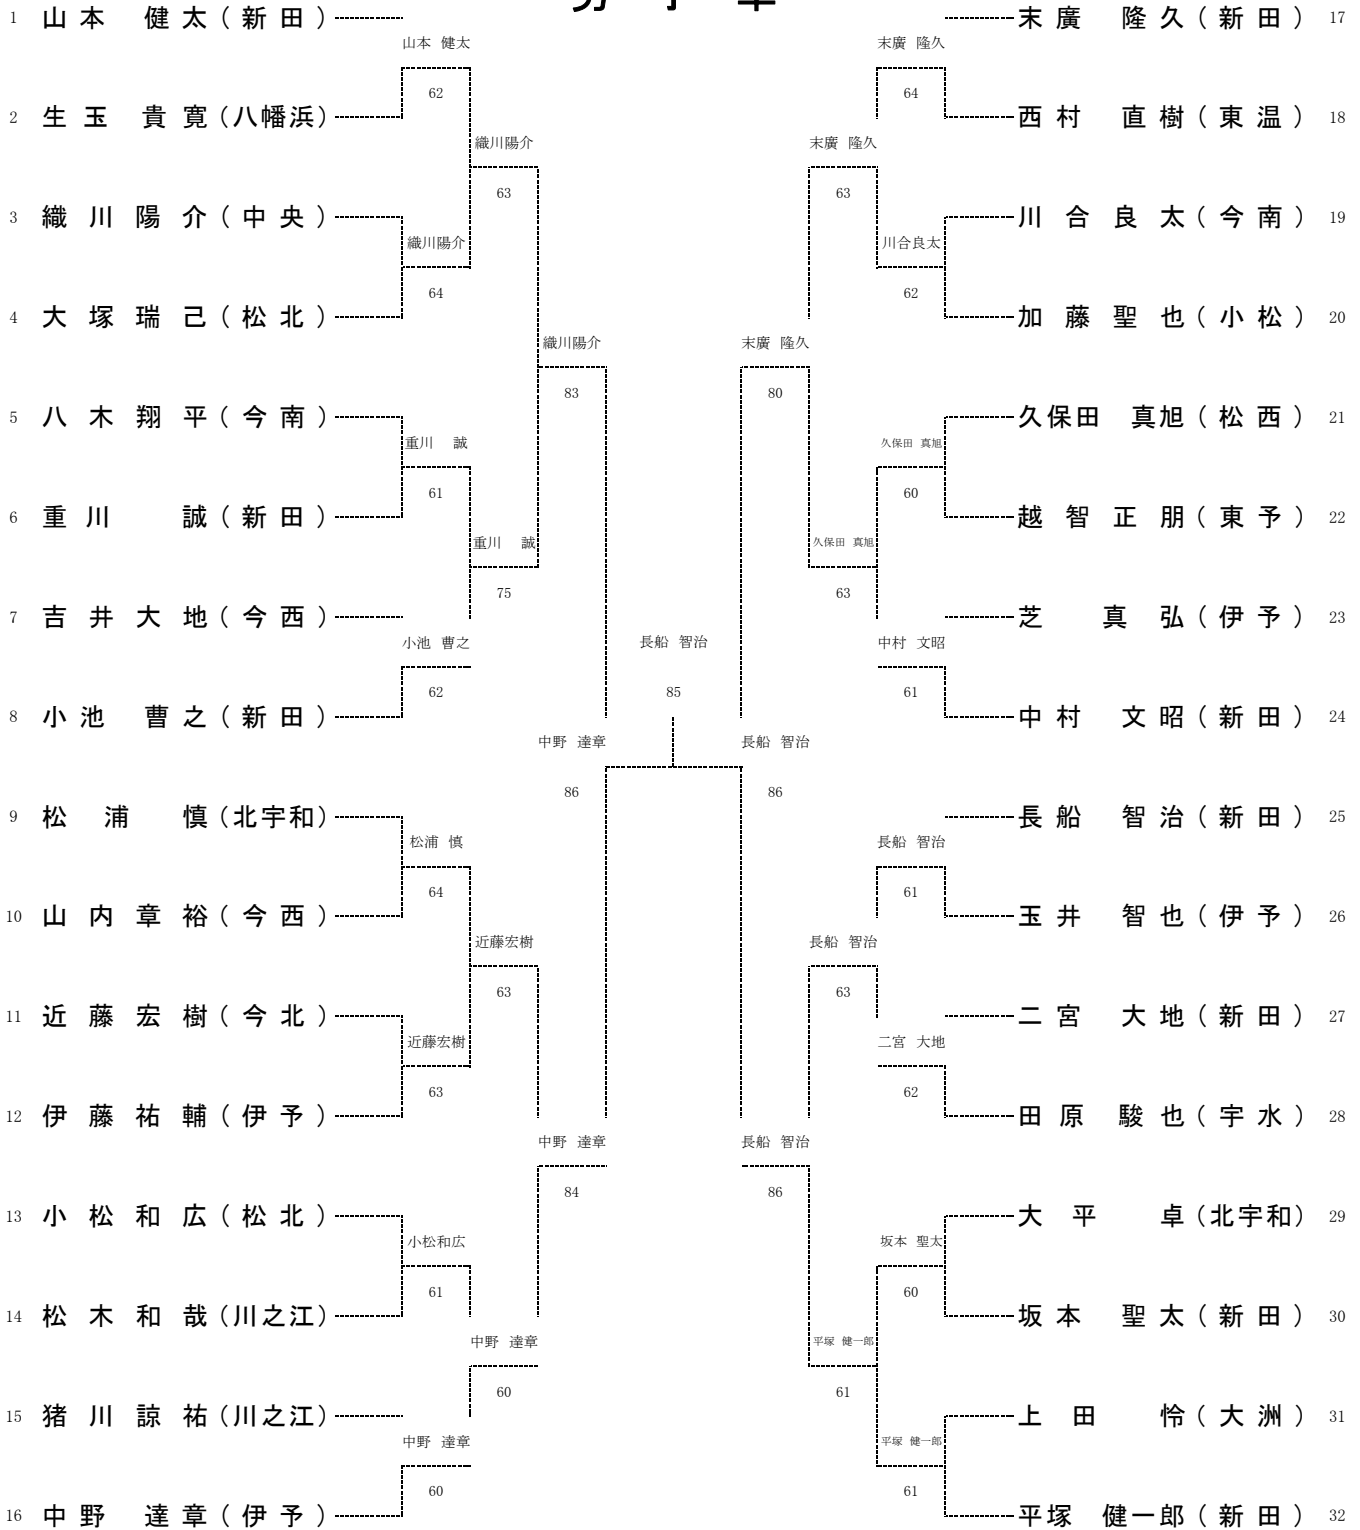

1	日	時	6月3日 8:30～	集合受付	団体 1回戦から決勝	
			6月4日 8:30～	集合受付	個人戦 シングルス・ダブルス	1回戦から準々決勝まで
			6月5日 8:30～	集合受付	個人戦 シングルス・ダブルス	準決勝・決勝
2	会場		6月3日	男子	松山市中央公園テニスコート	女子 愛媛県総合運動公園庭球場
			6月4日	男子	愛媛厚生年金休暇センター(ウェルサンピア)コート [1～16の選手]	女子 愛媛県総合運動公園庭球場
			6月5日	男女	愛媛県総合運動公園庭球場	

男子単