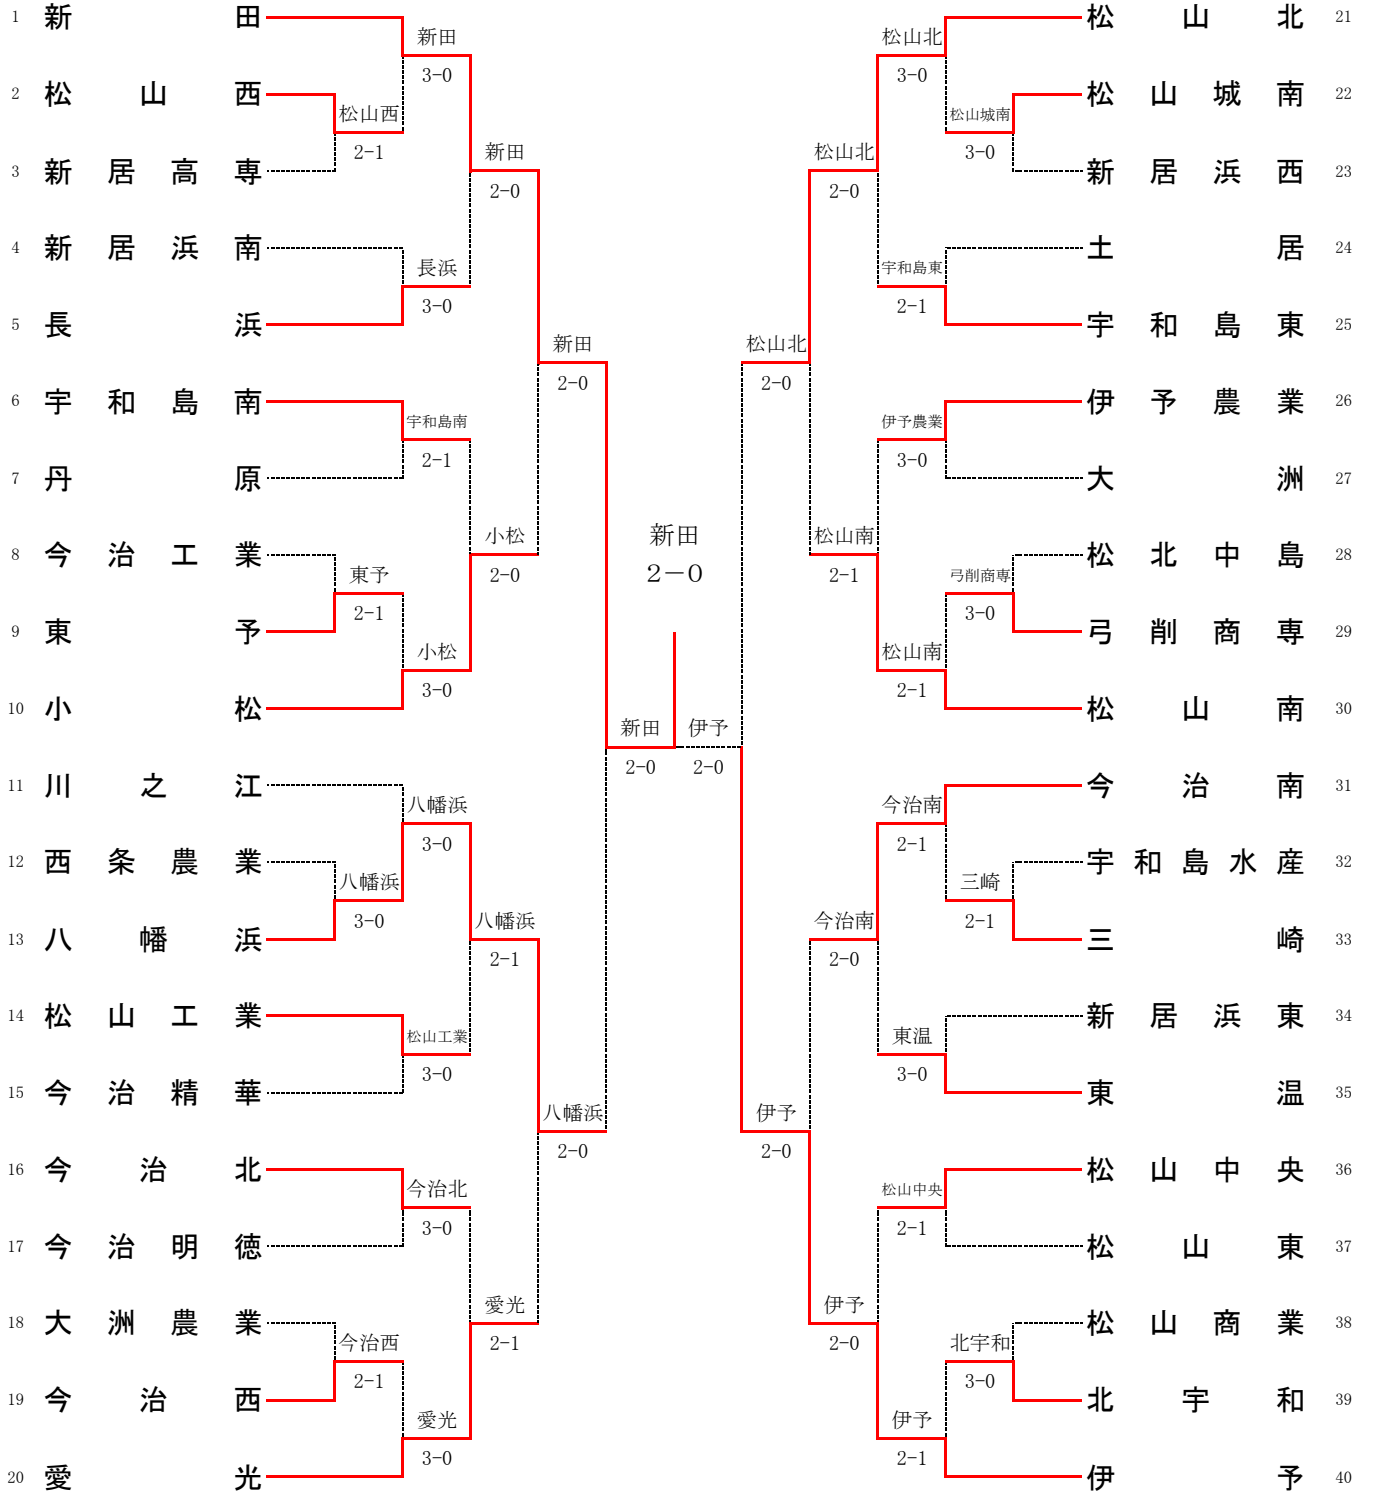

テニス 平成18年度

兼全国及び四国高等学校テニス選手権県予選

1 日時 6月3日 8:30～ 集合受付 団体 1回戦から決勝
6月4日 8:30～ 集合受付 個人戦 シングルス・ダブルス 1回戦から準々決勝まで
6月5日 8:30～ 集合受付 個人戦 シングルス・ダブルス 準決勝・決勝

2 会場 6月3日 男子 松山市中央公園テニスコート 女子 愛媛県総合運動公園庭球場
6月4日 男子 愛媛厚生年金休暇センター(ウェルサンピア)コート 女子 愛媛県総合運動公園庭球場
6月5日 男女 愛媛県総合運動公園庭球場

男子 団体