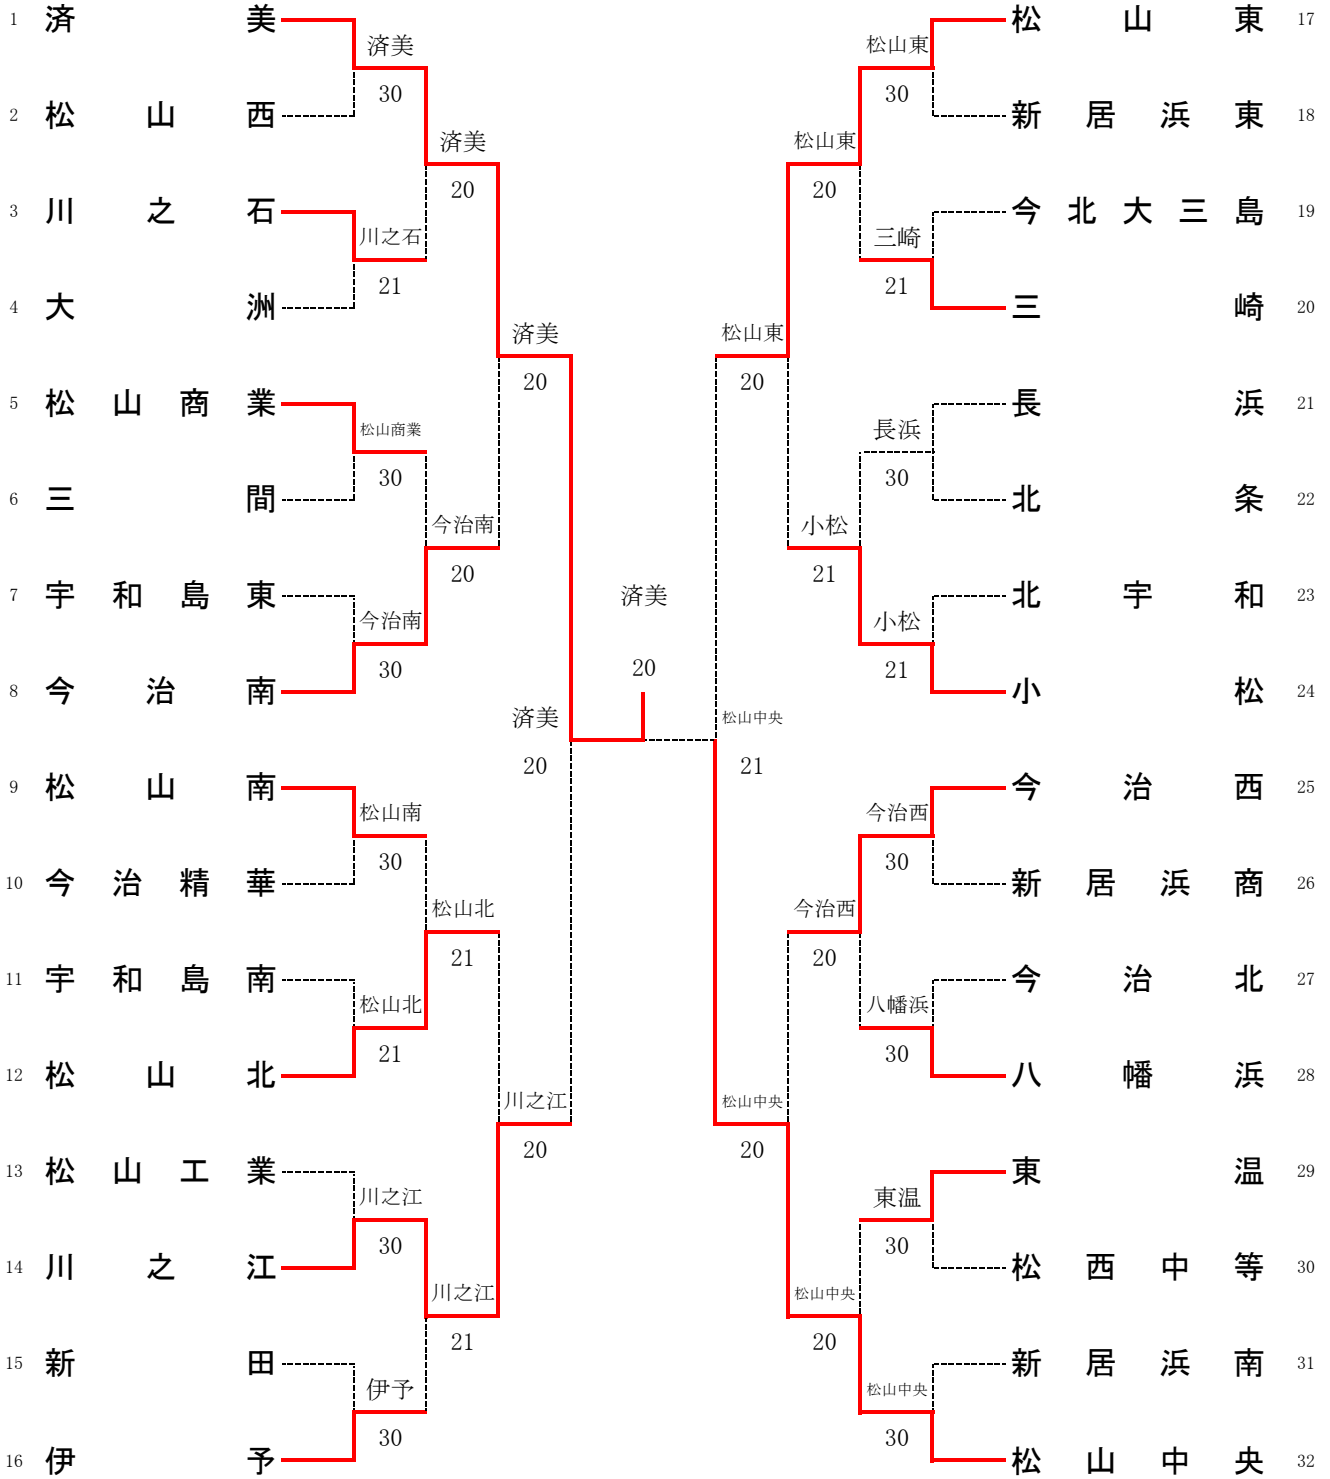

テニス 平成18年度

兼全国及び四国高等学校テニス選手権県予選

1	日	時	6月3日 8:30~	集合受付	団体 1回戦から決勝	
			6月4日 8:30~	集合受付	個人戦 シングルス・ダブルス	1回戦から準々決勝まで
			6月5日 8:30~	集合受付	個人戦 シングルス・ダブルス	準決勝・決勝
2	会場	6月3日	男子	松山市中央公園テニスコート	女子	愛媛県総合運動公園庭球場
		6月4日	男子	愛媛厚生年金休暇センター(ウェルサンピア)コート	女子	愛媛県総合運動公園庭球場
				空港東第四公園テニスコート		
		6月5日	男女	愛媛県総合運動公園庭球場		

女子団体