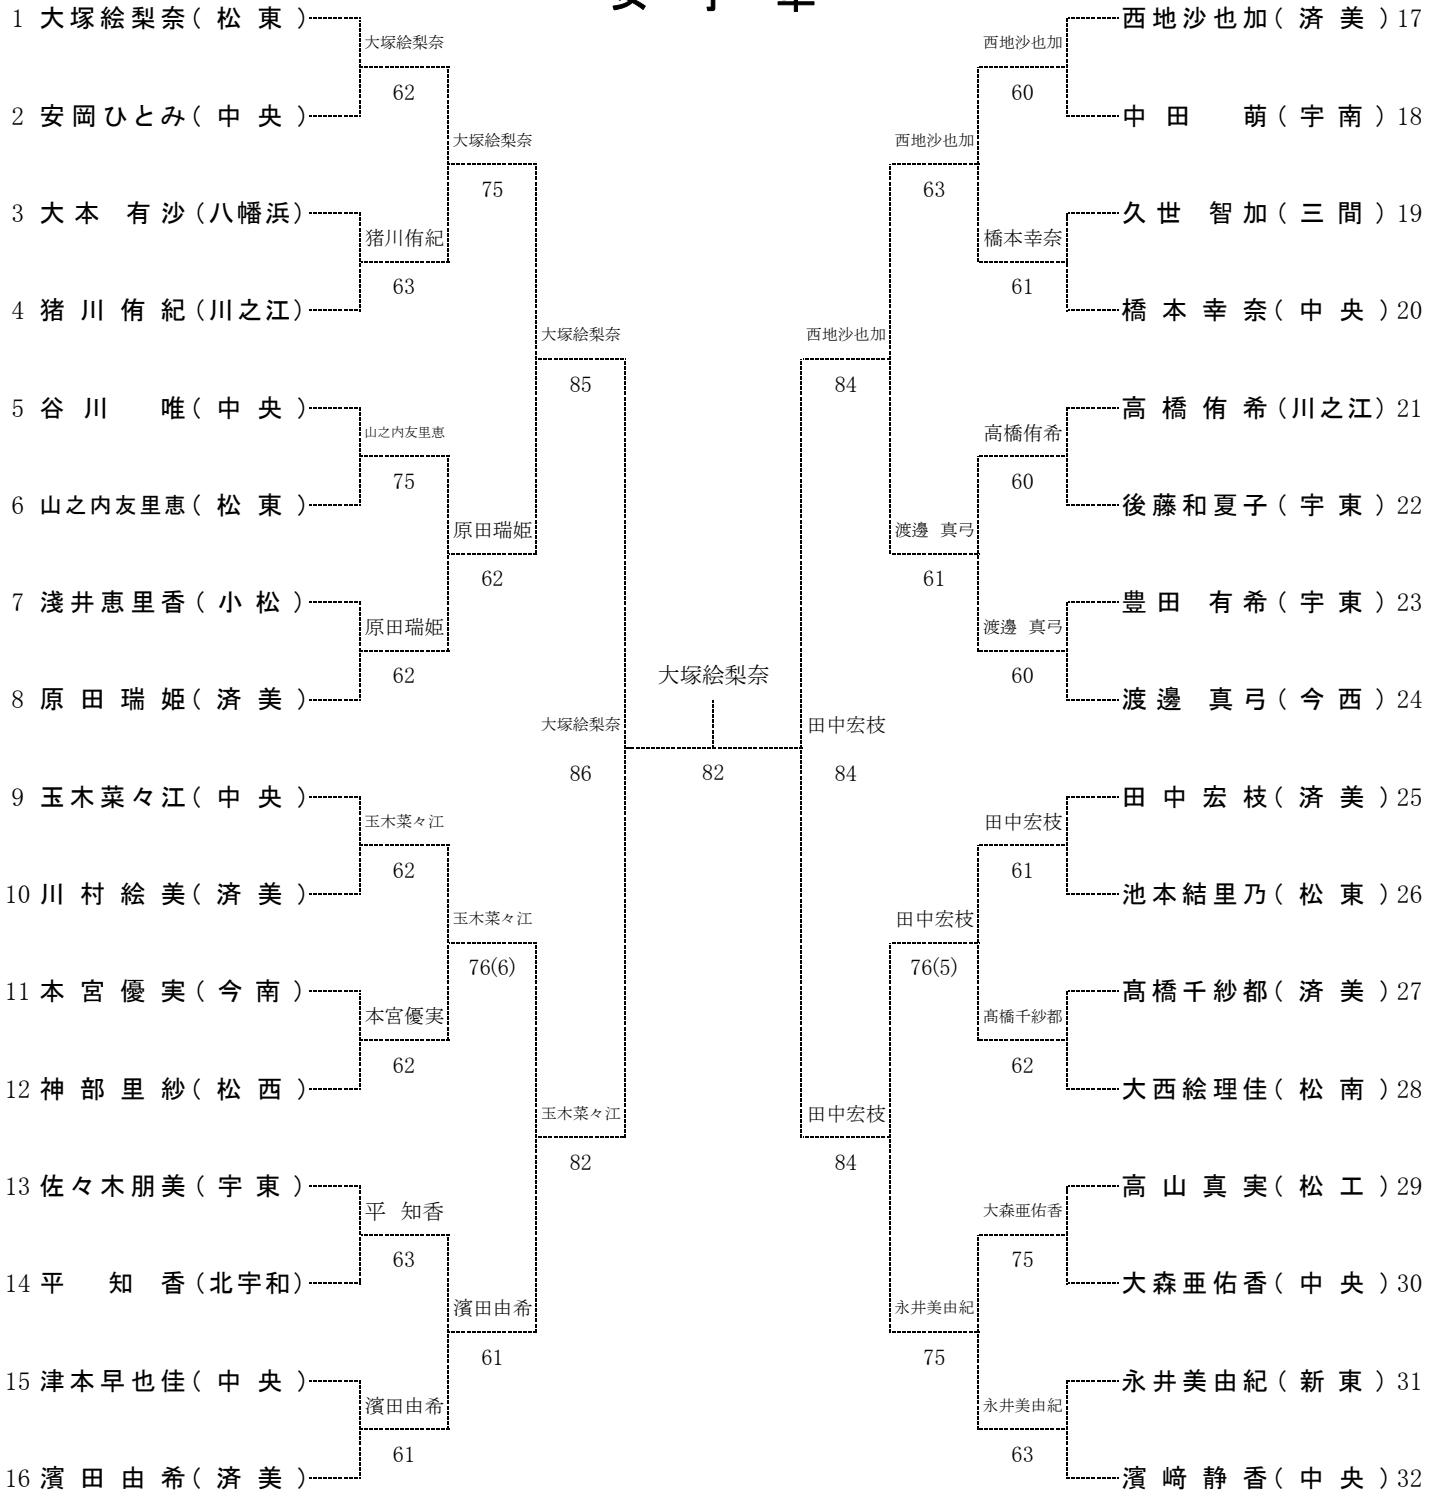

1	日	時	6月3日 8:30~	集合受付	団体	1回戦から決勝	
			6月4日 8:30~	集合受付	個人戦	シングルス・ダブルス	1回戦から準々決勝まで
			6月5日 8:30~	集合受付	個人戦	シングルス・ダブルス	準決勝・決勝
2	会場	男子	6月3日	松山市中央公園テニスコート			女子 愛媛県総合運動公園庭球場
		男子	6月4日	愛媛厚生年金休暇センター(ウェルサンピア)コート [1~16の選手] 空港東第四公園テニスコート[17~32の選手]			女子 愛媛県総合運動公園庭球場
		男女	6月5日	愛媛県総合運動公園庭球場			

女子単