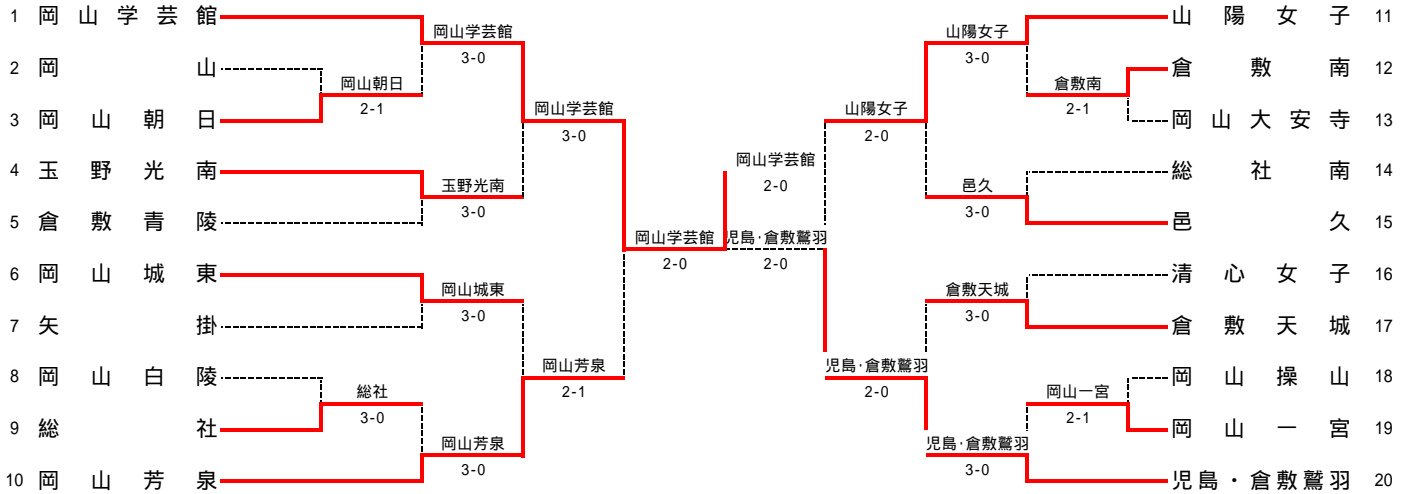

男子の部

女子の部

男子対戦表

<b>1R1</b>	<b>2</b>	岡山工業	2-1	岡山大安寺	<b>3</b>
D		妹尾 昌幸 城間 淳也	6-8	森川 進豪 岡 優志	
S1		木村 優太	8-4	藤原 知哉	
S2		安井 友基	8-3	須田 昂大	
<b>1R3</b>	<b>6</b>	岡山一宮	3-0	笠岡工業	<b>7</b>
D		大田 智太郎 西村 和徳	8-0	奥田 翔太 武正 拓也	
S1		前田 圭一	8-3	三宅 元気	
S2		花澤 太朗	8-0	竹田 和也	
<b>1R5</b>	<b>10</b>	川崎医科大附属	2-1	吉備高原	<b>11</b>
D		福岡 貴雅 鮫島 一基	6-8	宮下 瑛一 上本 遼	
S1		村田 直也	8-1	宇治 雅泰	
S2		佐藤 悠	8-4	野村 翔多	
<b>1R7</b>	<b>14</b>	矢掛	0-3	倉敷工業	<b>15</b>
D		三宅 新悟 上田 智之	2-8	唐川 功勢 三好 康介	
S1		武井 駿一	1-8	古賀 敏文	
S2		高崎 克彦	0-8	古賀 久善	
<b>1R9</b>	<b>19</b>	岡山白陵	2-1	岡山朝日	<b>20</b>
D		伊達 直希 尾端 悠樹	8-4	山下 周 廣畑 淳一	
S1		大森 貴宏	5-8	梶谷 聡	
S2		三野 皓星	9-7	上村 丞平	
<b>1R11</b>	<b>23</b>	倉敷南	2-1	おかやま山陽	<b>24</b>
D		森 博 今井正大	8-5	大熊祐林 未安龍一	
S1		洲脇貴大	4-8	伊藤浩志	
S2		山田健人	8-6	丸本悠介	
<b>1R13</b>	<b>27</b>	邑久	2-1	倉敷青陵	<b>28</b>
D		矢定 将司 宗兼 和也	2-8	宮地 亮介 高橋 伸哉	
S1		上岡 和文	8-5	佐々木 海	
S2		牧 信吾	8-6	荒木 誠也	
<b>2R2</b>	<b>5</b>	児島・倉敷鷺羽	0-2	岡山一宮	<b>6</b>
D		大山 貴史 角南 慶介	7-9	大田 智太郎 西村 和徳	
S1		柘野 直仁	1-8	前田 圭一	
S2		洲脇 拓也		花澤 太朗	
<b>2R4</b>	<b>13</b>	玉野光南	1-2	倉敷工業	<b>15</b>
D		東原 圭祐 藤原 涼太郎	9-7	古賀 敏文 三好 康介	
S1		内尾 崇人	1-8	古賀 久善	
S2		井上 侑紀	7-9	唐川 功勢	
<b>2R6</b>	<b>19</b>	岡山白陵	0-2	岡山操山	<b>22</b>
D		伊達 直希 尾端 悠樹	4-8	種谷 和也 小林 大祐	
S1		大森 貴宏	2-8	安井 純	
S2		三野 皓星	0-1打切	高杉 佳宏	
<b>2R8</b>	<b>27</b>	邑久	0-3	岡山学芸館	<b>29</b>
D		矢定 将司 宗兼 和也	1-8	池内 早輝 中村 信太	
S1		上岡 和文	0-8	垂井 健太	
S2		牧 信吾	1-8	野上 大輔	
<b>QF</b>	<b>8</b>	岡山芳泉	2-1	倉敷工業	<b>15</b>
D		持田 雄太 曾我 嘉士	8-4	古賀 敏文 唐川 功勢	
S1		秋山 諒太	0-8	古賀 久善	
S2		木田 将浩	8-2	三好 康介	
<b>QF</b>	<b>26</b>	倉敷天城	0-2	岡山学芸館	<b>29</b>
D		赤井 智大 古宮 晋太郎	1-8	池内 早輝 中村 信太	
S1		渡辺 英樹	0-8	游 向闊	
S2		吉光 裕	1-6	野上 大輔	
<b>SF</b>	<b>16</b>	岡山理科大附属	0-2	岡山学芸館	<b>29</b>
D		佐光 雄二郎 川口 宗二郎	46 66打切	池内 早輝 中村 信太	
S1		貝原 佑哉	46 16	游 向闊	
S2		浜脇 康人	57 16	垂井 健太	
<b>1R2</b>	<b>4</b>	総社南	1-2	児島・倉敷鷺羽	<b>5</b>
D		田口 和樹 小西 貴之	4-8	大山 貴史 角南 慶介	
S1		田中 裕基	8-4	柘野 直仁	
S2		福井 誠司	7-9	洲脇 拓也	
<b>1R4</b>	<b>8</b>	岡山芳泉	3-0	津山工業高等専門	<b>9</b>
D		持田 雄太 曾我 嘉士	8-2	西岡秀隆 藤原佑起	
S1		秋山 諒太	8-4	名越則政	
S2		木田 将浩	8-2	池淵貴政	
<b>1R6</b>	<b>12</b>	岡山商科大附属	0-3	玉野光南	<b>13</b>
D		平松 祐次 浮田 翔平	1-8	内尾 崇人 井上 侑紀	
S1		平 直人	1-8	東原 圭祐	
S2		枝光 雄也	0-8	三嶋 勇希	
<b>1R8</b>	<b>17</b>	総社	1-2	岡山	<b>18</b>
D		高杉 憲嗣 安原 直人	8-9(2)	城内 秀幸 細川 晃平	
S1		飯屋 智貴	2-8	竹久 祐貴	
S2		藤森 洋平	9-7	石木 健一郎	
<b>1R10</b>	<b>21</b>	岡山城東	0-3	岡山操山	<b>22</b>
D		苦田 淳吉 角南 俊彰	7-9	種谷 和也 小林 大祐	
S1		赤岩 直武	0-8	安井 純	
S2		堀地 祐人	0-8	高杉 佳宏	
<b>1R12</b>	<b>25</b>	東岡山工業	1-2	倉敷天城	<b>26</b>
D		國定 祐太 佐々木 祐人	9-7	赤井 智大 古宮 晋太郎	
S1		清水 大裕	4-8	渡辺 英樹	
S2		山崎 信穂	6-8	吉光 裕	
<b>2R1</b>	<b>1</b>	関西	3-0	岡山工業	<b>2</b>
D		草加 敏裕 小田 哲也	8-1	妹尾 昌幸 城間 淳也	
S1		猿田 純哉	8-0	木村 優太	
S2		国司 大識	8-1	安井 友基	
<b>2R3</b>	<b>8</b>	岡山芳泉	2-0	川崎医科大附属	<b>10</b>
D		持田 雄太 曾我 嘉士	8-1	福岡 貴雅 鮫島 一基	
S1		秋山 諒太	8-3	村田 直也	
S2		木田 将浩		佐藤 悠	
<b>2R5</b>	<b>16</b>	岡山理科大附属	3-0	岡山	<b>18</b>
D		浜脇 康人 橋本 知哉	8-0	城内 秀幸 細川 晃平	
S1		貝原 佑哉	8-6	竹久 祐貴	
S2		佐光 雄二郎	8-1	石木 健一郎	
<b>2R7</b>	<b>23</b>	倉敷南	1-2	倉敷天城	<b>26</b>
D		森 博 今井正大	8-5	赤井 智大 古宮 晋太郎	
S1		洲脇貴大	4-8	渡辺 英樹	
S2		山田健人	3-8	吉光 裕	
<b>QF</b>	<b>1</b>	関西	3-0	岡山一宮	<b>6</b>
D		草加 敏裕 小田 哲也	8-0	大田 智太郎 西村 和徳	
S1		猿田 純哉	8-2	前田 圭一	
S2		国司 大識	8-1	花澤 太朗	
<b>QF</b>	<b>16</b>	岡山理科大附属	2-0	岡山操山	<b>22</b>
D		佐光 雄二郎 川口 宗二郎	8-3	種谷 和也 小林 大祐	
S1		貝原 佑哉	8-5	安井 純	
S2		浜脇 康人	6-2	高杉 佳宏	
<b>SF</b>	<b>1</b>	関西	2-0	岡山芳泉	<b>8</b>
D		草加 敏裕 小田 哲也	61 61	持田 雄太 曾我 嘉士	
S1		猿田 純哉	62 54	秋山 諒太	
S2		国司 大識	62 62	木田 将浩	
<b>F</b>	<b>1</b>	関西	2-0	岡山学芸館	<b>29</b>
D		草加 敏裕 小田 哲也	62 63	野上 大輔 池内 早輝	
S1		猿田 純哉	75 57 22	游 向闊	
S2		国司 大識	75 63	垂井 健太	