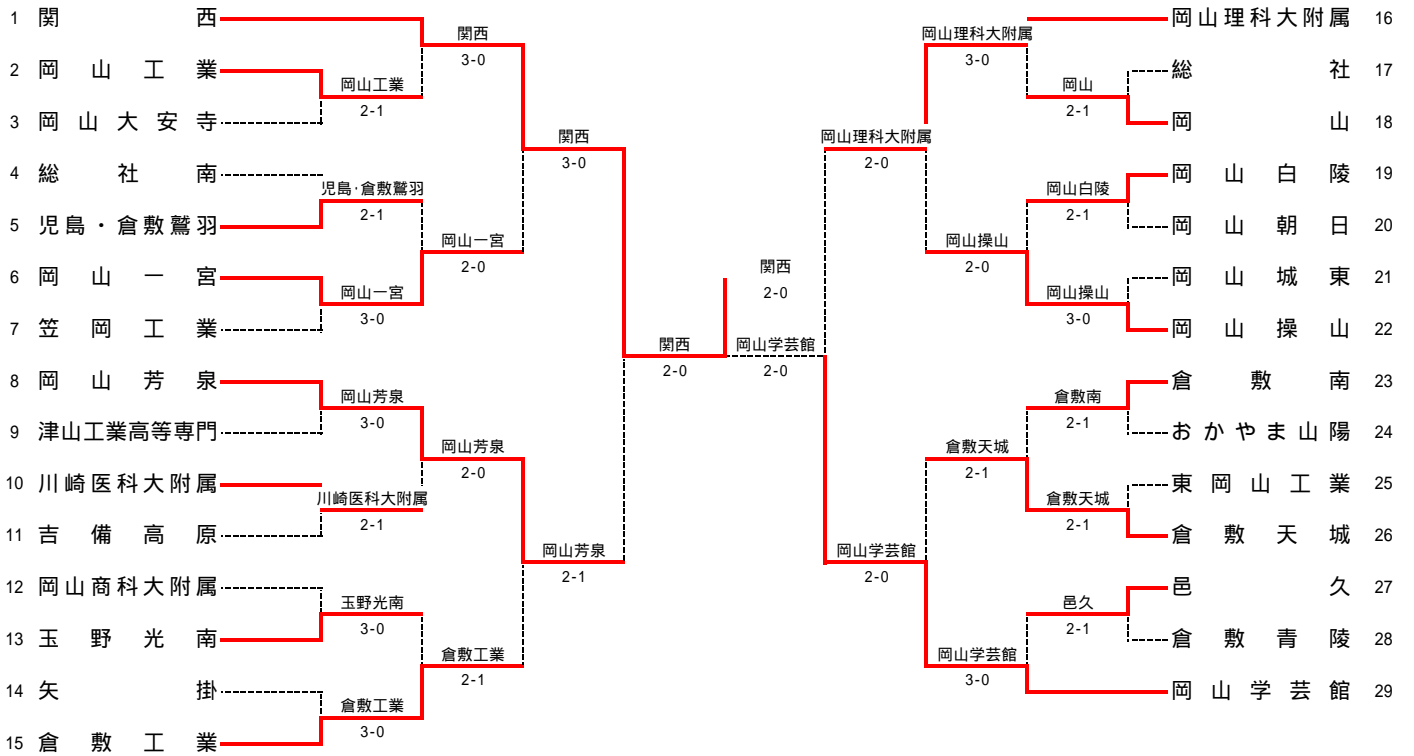

男子の部

女子の部

男子対戦表

<b>1R1</b>	<b>2</b>	岡山工業	2-1	岡山大安寺	<b>3</b>
D		妹尾 昌幸 城間 淳也	6-8	森川 進豪 岡 優志	
S1		木村 優太	8-4	藤原 知哉	
S2		安井 友基	8-3	須田 昂大	
<b>1R3</b>	<b>6</b>	岡山一宮	3-0	笠岡工業	<b>7</b>
D		大田 智太郎 西村 和徳	8-0	奥田 翔太 武正 拓也	
S1		前田 圭一	8-3	三宅 元気	
S2		花澤 太朗	8-0	竹田 和也	
<b>1R5</b>	<b>10</b>	川崎医科大附属	2-1	吉備高原	<b>11</b>
D		福岡 貴雅 鮫島 一基	6-8	宮下 瑛一 上本 遼	
S1		村田 直也	8-1	宇治 雅泰	
S2		佐藤 悠	8-4	野村 翔多	
<b>1R7</b>	<b>14</b>	矢掛	0-3	倉敷工業	<b>15</b>
D		三宅 新悟 上田 智之	2-8	唐川 功勢 三好 康介	
S1		武井 駿一	1-8	古賀 敏文	
S2		高崎 克彦	0-8	古賀 久善	
<b>1R9</b>	<b>19</b>	岡山白陵	2-1	岡山朝日	<b>20</b>
D		伊達 直希 尾端 悠樹	8-4	山下 周 廣畑 淳一	
S1		大森 貴宏	5-8	梶谷 聡	
S2		三野 皓星	9-7	上村 丞平	
<b>1R11</b>	<b>23</b>	倉敷南	2-1	おかやま山陽	<b>24</b>
D		森 博 今井正大	8-5	大熊祐林 未安龍一	
S1		洲脇貴大	4-8	伊藤浩志	
S2		山田健人	8-6	丸本悠介	
<b>1R13</b>	<b>27</b>	邑久	2-1	倉敷青陵	<b>28</b>
D		矢定 将司 宗兼 和也	2-8	宮地 亮介 高橋 伸哉	
S1		上岡 和文	8-5	佐々木 海	
S2		牧 信吾	8-6	荒木 誠也	
<b>2R2</b>	<b>5</b>	児島・倉敷鷺羽	0-2	岡山一宮	<b>6</b>
D		大山 貴史 角南 慶介	7-9	大田 智太郎 西村 和徳	
S1		柘野 直仁	1-8	前田 圭一	
S2		洲脇 拓也		花澤 太朗	
<b>2R4</b>	<b>13</b>	玉野光南	1-2	倉敷工業	<b>15</b>
D		東原 圭祐 藤原 涼太郎	9-7	古賀 敏文 三好 康介	
S1		内尾 崇人	1-8	古賀 久善	
S2		井上 侑紀	7-9	唐川 功勢	
<b>2R6</b>	<b>19</b>	岡山白陵	0-2	岡山操山	<b>22</b>
D		伊達 直希 尾端 悠樹	4-8	種谷 和也 小林 大祐	
S1		大森 貴宏	2-8	安井 純	
S2		三野 皓星	0-1打切	高杉 佳宏	
<b>2R8</b>	<b>27</b>	邑久	0-3	岡山学芸館	<b>29</b>
D		矢定 将司 宗兼 和也	1-8	池内 早輝 中村 信太	
S1		上岡 和文	0-8	垂井 健太	
S2		牧 信吾	1-8	野上 大輔	
<b>QF</b>	<b>8</b>	岡山芳泉	2-1	倉敷工業	<b>15</b>
D		持田 雄太 曾我 嘉士	8-4	古賀 敏文 唐川 功勢	
S1		秋山 諒太	0-8	古賀 久善	
S2		木田 将浩	8-2	三好 康介	
<b>QF</b>	<b>26</b>	倉敷天城	0-2	岡山学芸館	<b>29</b>
D		赤井 智大 古宮 晋太郎	1-8	池内 早輝 中村 信太	
S1		渡辺 英樹	0-8	游 向闊	
S2		吉光 裕	1-6	野上 大輔	
<b>SF</b>	<b>16</b>	岡山理科大附属	0-2	岡山学芸館	<b>29</b>
D		佐光 雄二郎 川口 宗二郎	46 66打切	池内 早輝 中村 信太	
S1		貝原 佑哉	46 16	游 向闊	
S2		浜脇 康人	57 16	垂井 健太	
<b>1R2</b>	<b>4</b>	総社南	1-2	児島・倉敷鷺羽	<b>5</b>
D		田口 和樹 小西 貴之	4-8	大山 貴史 角南 慶介	
S1		田中 裕基	8-4	柘野 直仁	
S2		福井 誠司	7-9	洲脇 拓也	
<b>1R4</b>	<b>8</b>	岡山芳泉	3-0	津山工業高等専門	<b>9</b>
D		持田 雄太 曾我 嘉士	8-2	西岡秀隆 藤原佑起	
S1		秋山 諒太	8-4	名越則政	
S2		木田 将浩	8-2	池淵貴政	
<b>1R6</b>	<b>12</b>	岡山商科大附属	0-3	玉野光南	<b>13</b>
D		平松 祐次 浮田 翔平	1-8	内尾 崇人 井上 侑紀	
S1		平 直人	1-8	東原 圭祐	
S2		枝光 雄也	0-8	三嶋 勇希	
<b>1R8</b>	<b>17</b>	総社	1-2	岡山	<b>18</b>
D		高杉 憲嗣 安原 直人	8-9(2)	城内 秀幸 細川 晃平	
S1		飯屋 智貴	2-8	竹久 祐貴	
S2		藤森 洋平	9-7	石木 健一郎	
<b>1R10</b>	<b>21</b>	岡山城東	0-3	岡山操山	<b>22</b>
D		苦田 淳吉 角南 俊彰	7-9	種谷 和也 小林 大祐	
S1		赤岩 直武	0-8	安井 純	
S2		堀地 祐人	0-8	高杉 佳宏	
<b>1R12</b>	<b>25</b>	東岡山工業	1-2	倉敷天城	<b>26</b>
D		國定 祐太 佐々木 祐人	9-7	赤井 智大 古宮 晋太郎	
S1		清水 大裕	4-8	渡辺 英樹	
S2		山崎 信穂	6-8	吉光 裕	
<b>2R1</b>	<b>1</b>	関西	3-0	岡山工業	<b>2</b>
D		草加 敏裕 小田 哲也	8-1	妹尾 昌幸 城間 淳也	
S1		猿田 純哉	8-0	木村 優太	
S2		国司 大識	8-1	安井 友基	
<b>2R3</b>	<b>8</b>	岡山芳泉	2-0	川崎医科大附属	<b>10</b>
D		持田 雄太 曾我 嘉士	8-1	福岡 貴雅 鮫島 一基	
S1		秋山 諒太	8-3	村田 直也	
S2		木田 将浩		佐藤 悠	
<b>2R5</b>	<b>16</b>	岡山理科大附属	3-0	岡山	<b>18</b>
D		浜脇 康人 橋本 知哉	8-0	城内 秀幸 細川 晃平	
S1		貝原 佑哉	8-6	竹久 祐貴	
S2		佐光 雄二郎	8-1	石木 健一郎	
<b>2R7</b>	<b>23</b>	倉敷南	1-2	倉敷天城	<b>26</b>
D		森 博 今井正大	8-5	赤井 智大 古宮 晋太郎	
S1		洲脇貴大	4-8	渡辺 英樹	
S2		山田健人	3-8	吉光 裕	
<b>QF</b>	<b>1</b>	関西	3-0	岡山一宮	<b>6</b>
D		草加 敏裕 小田 哲也	8-0	大田 智太郎 西村 和徳	
S1		猿田 純哉	8-2	前田 圭一	
S2		国司 大識	8-1	花澤 太朗	
<b>QF</b>	<b>16</b>	岡山理科大附属	2-0	岡山操山	<b>22</b>
D		佐光 雄二郎 川口 宗二郎	8-3	種谷 和也 小林 大祐	
S1		貝原 佑哉	8-5	安井 純	
S2		浜脇 康人	6-2	高杉 佳宏	
<b>SF</b>	<b>1</b>	関西	2-0	岡山芳泉	<b>8</b>
D		草加 敏裕 小田 哲也	61 61	持田 雄太 曾我 嘉士	
S1		猿田 純哉	62 54	秋山 諒太	
S2		国司 大識	62 62	木田 将浩	
<b>F</b>	<b>1</b>	関西	2-0	岡山学芸館	<b>29</b>
D		草加 敏裕 小田 哲也	62 63	野上 大輔 池内 早輝	
S1		猿田 純哉	75 57 22	游 向闊	
S2		国司 大識	75 63	垂井 健太	