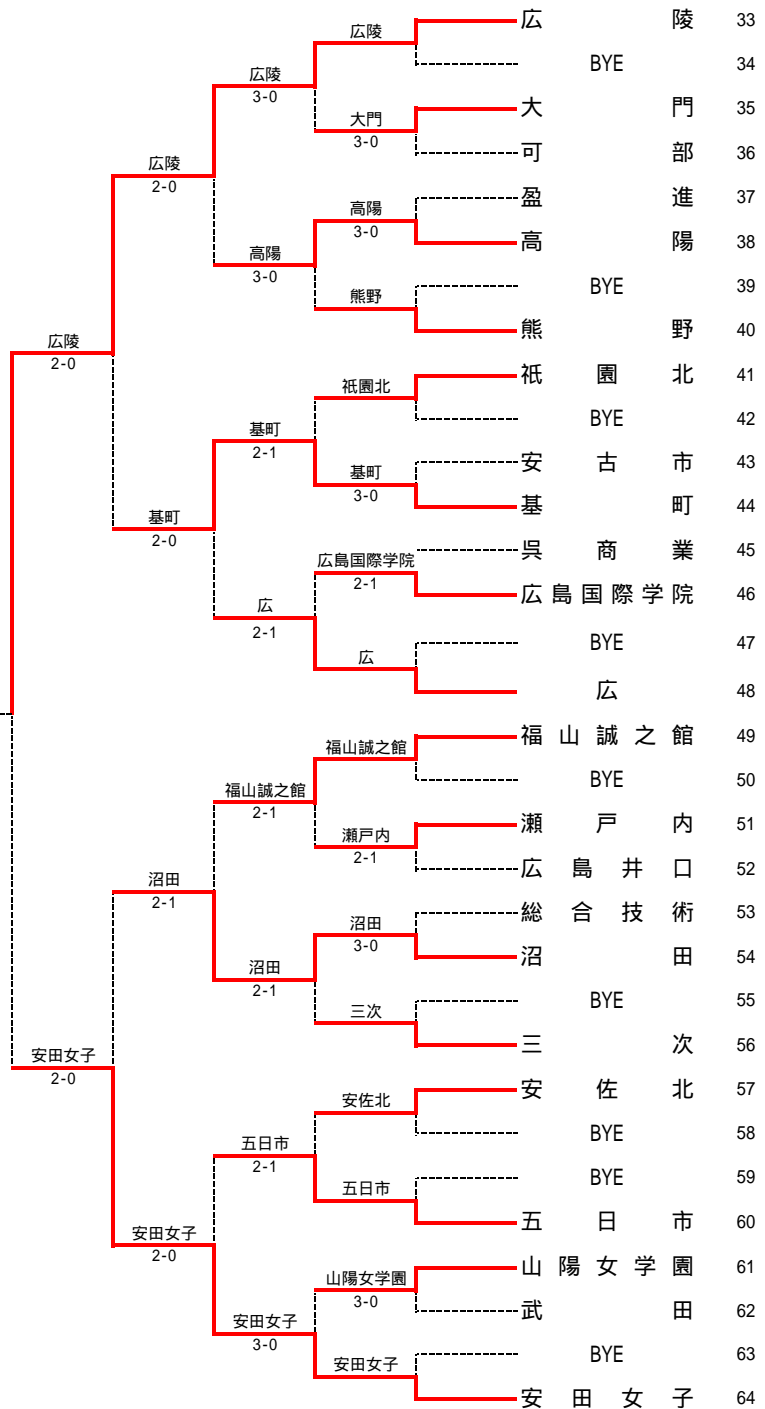

優勝
美鈴が丘
2 - 1
2年ぶり4回目