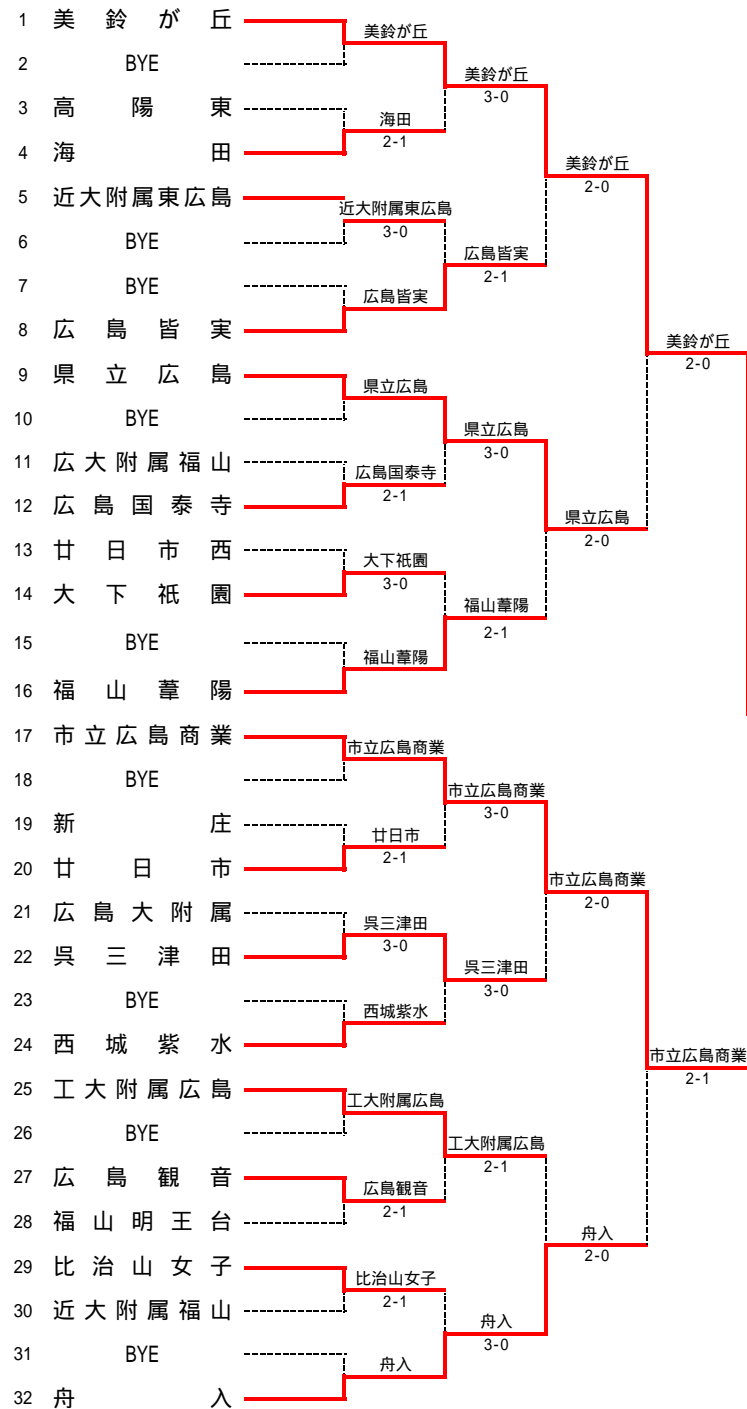

第59回広島県高等学校総合体育大会テニス競技

女子団体

2006年6月3・4日
びんご運動公園