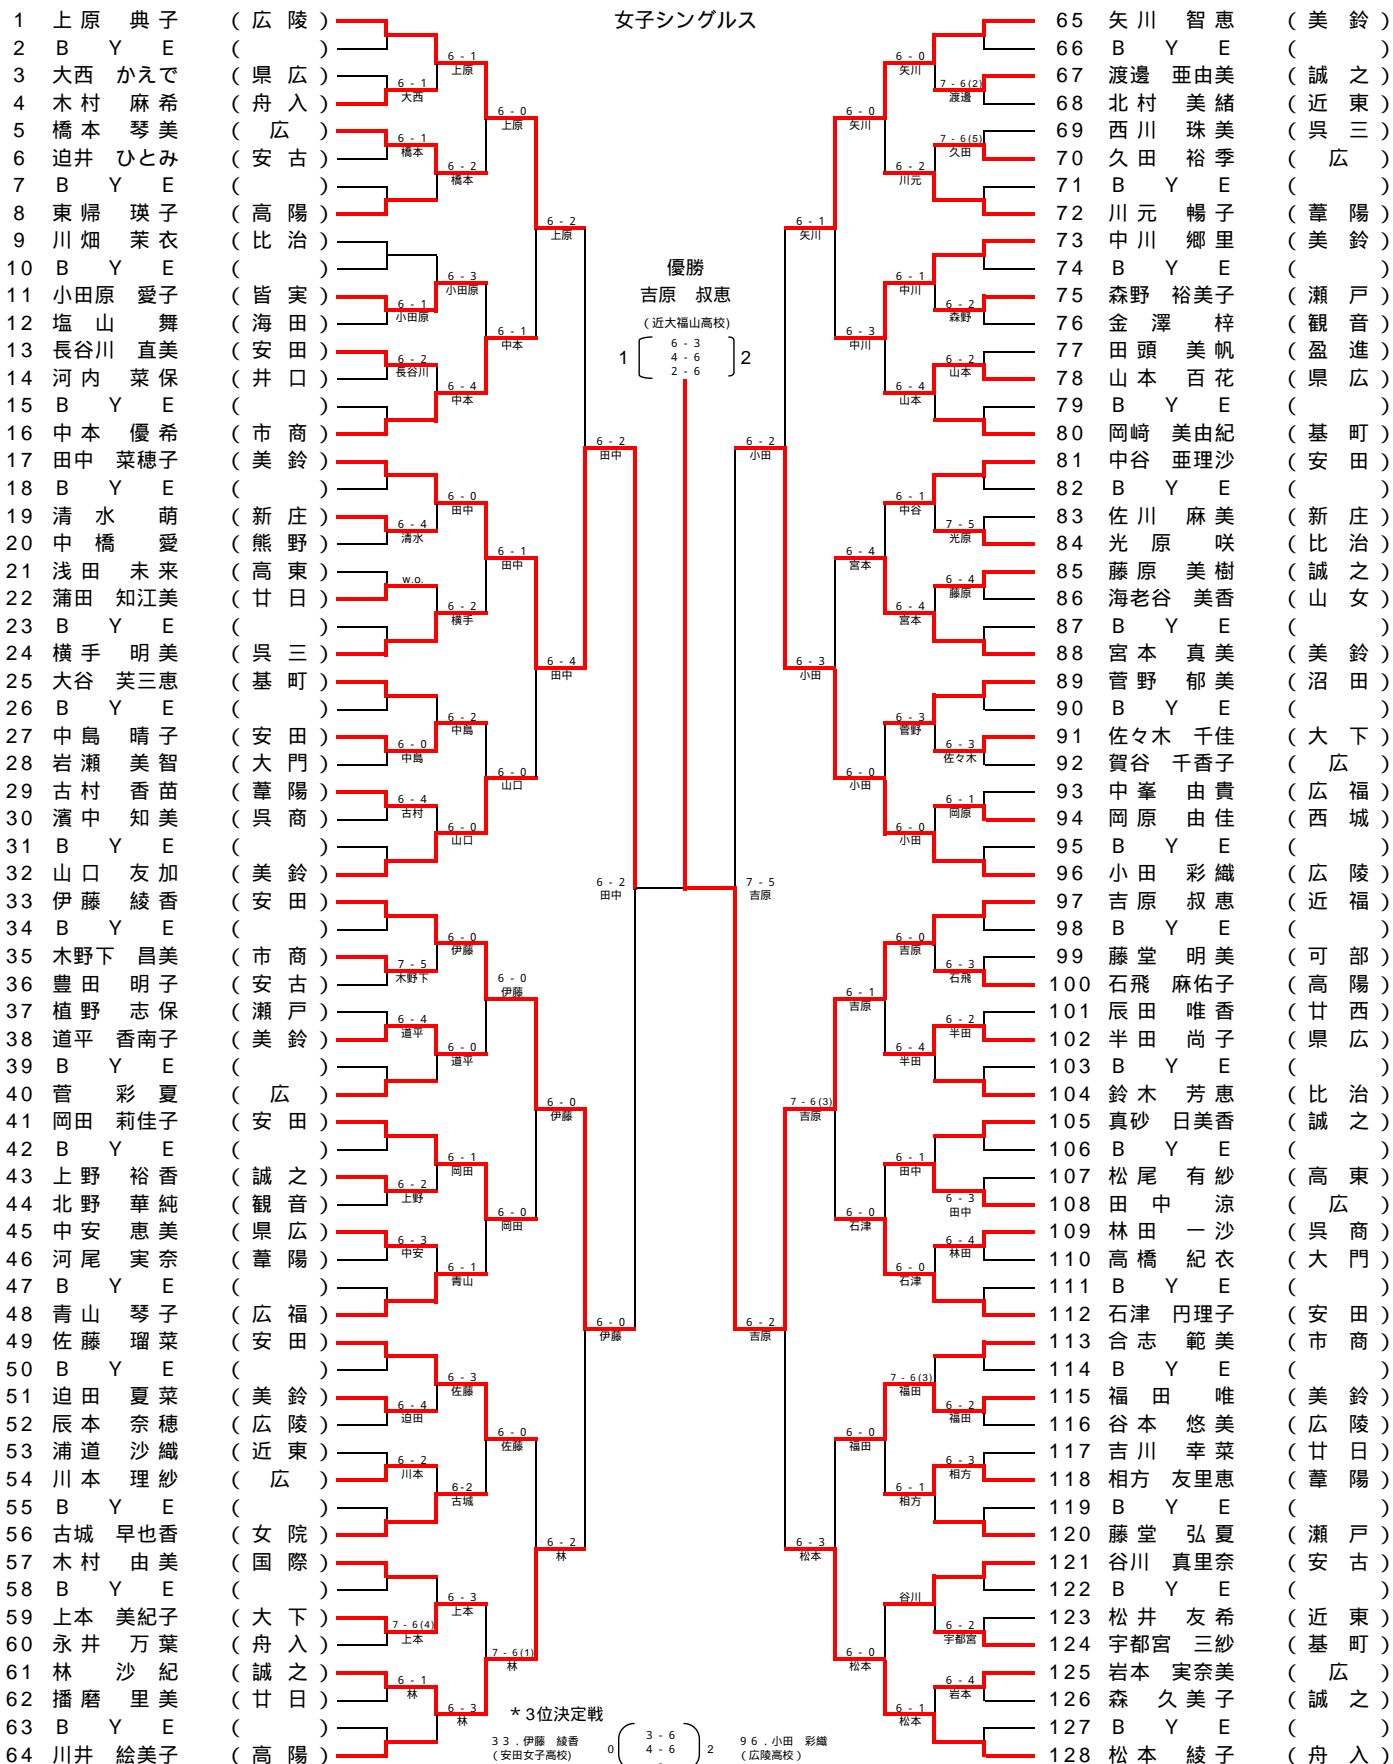

第59回 広島県高等学校総合体育大会 テニス競技 個人戦
第96回 全国高等学校テニス選手権大会 広島県予選 兼 第46回 中国高等学校テニス選手権大会 広島県予選

女子シングルス

シード 1. 上原(広陵) 2. 松本(舟入) 3. 矢川(美鈴) 4. 川井(高陽) 5. 伊藤(安田) 6~9. 吉原(近福), 小田(広陵), 山口(美鈴), 田中(美鈴)
10. 石津(安田) 11. 中谷(安田) 12. 青山(広福) 13. 佐藤(安田) 14. 岡崎(基町) 15. 合志(市商) 16. 中本(市商)
17. 川畑(比治) 18. 藤堂(瀬戸) 19. 中川(美鈴) 20~22. 古城(女院), 宮本(美鈴), 岡田(安田)