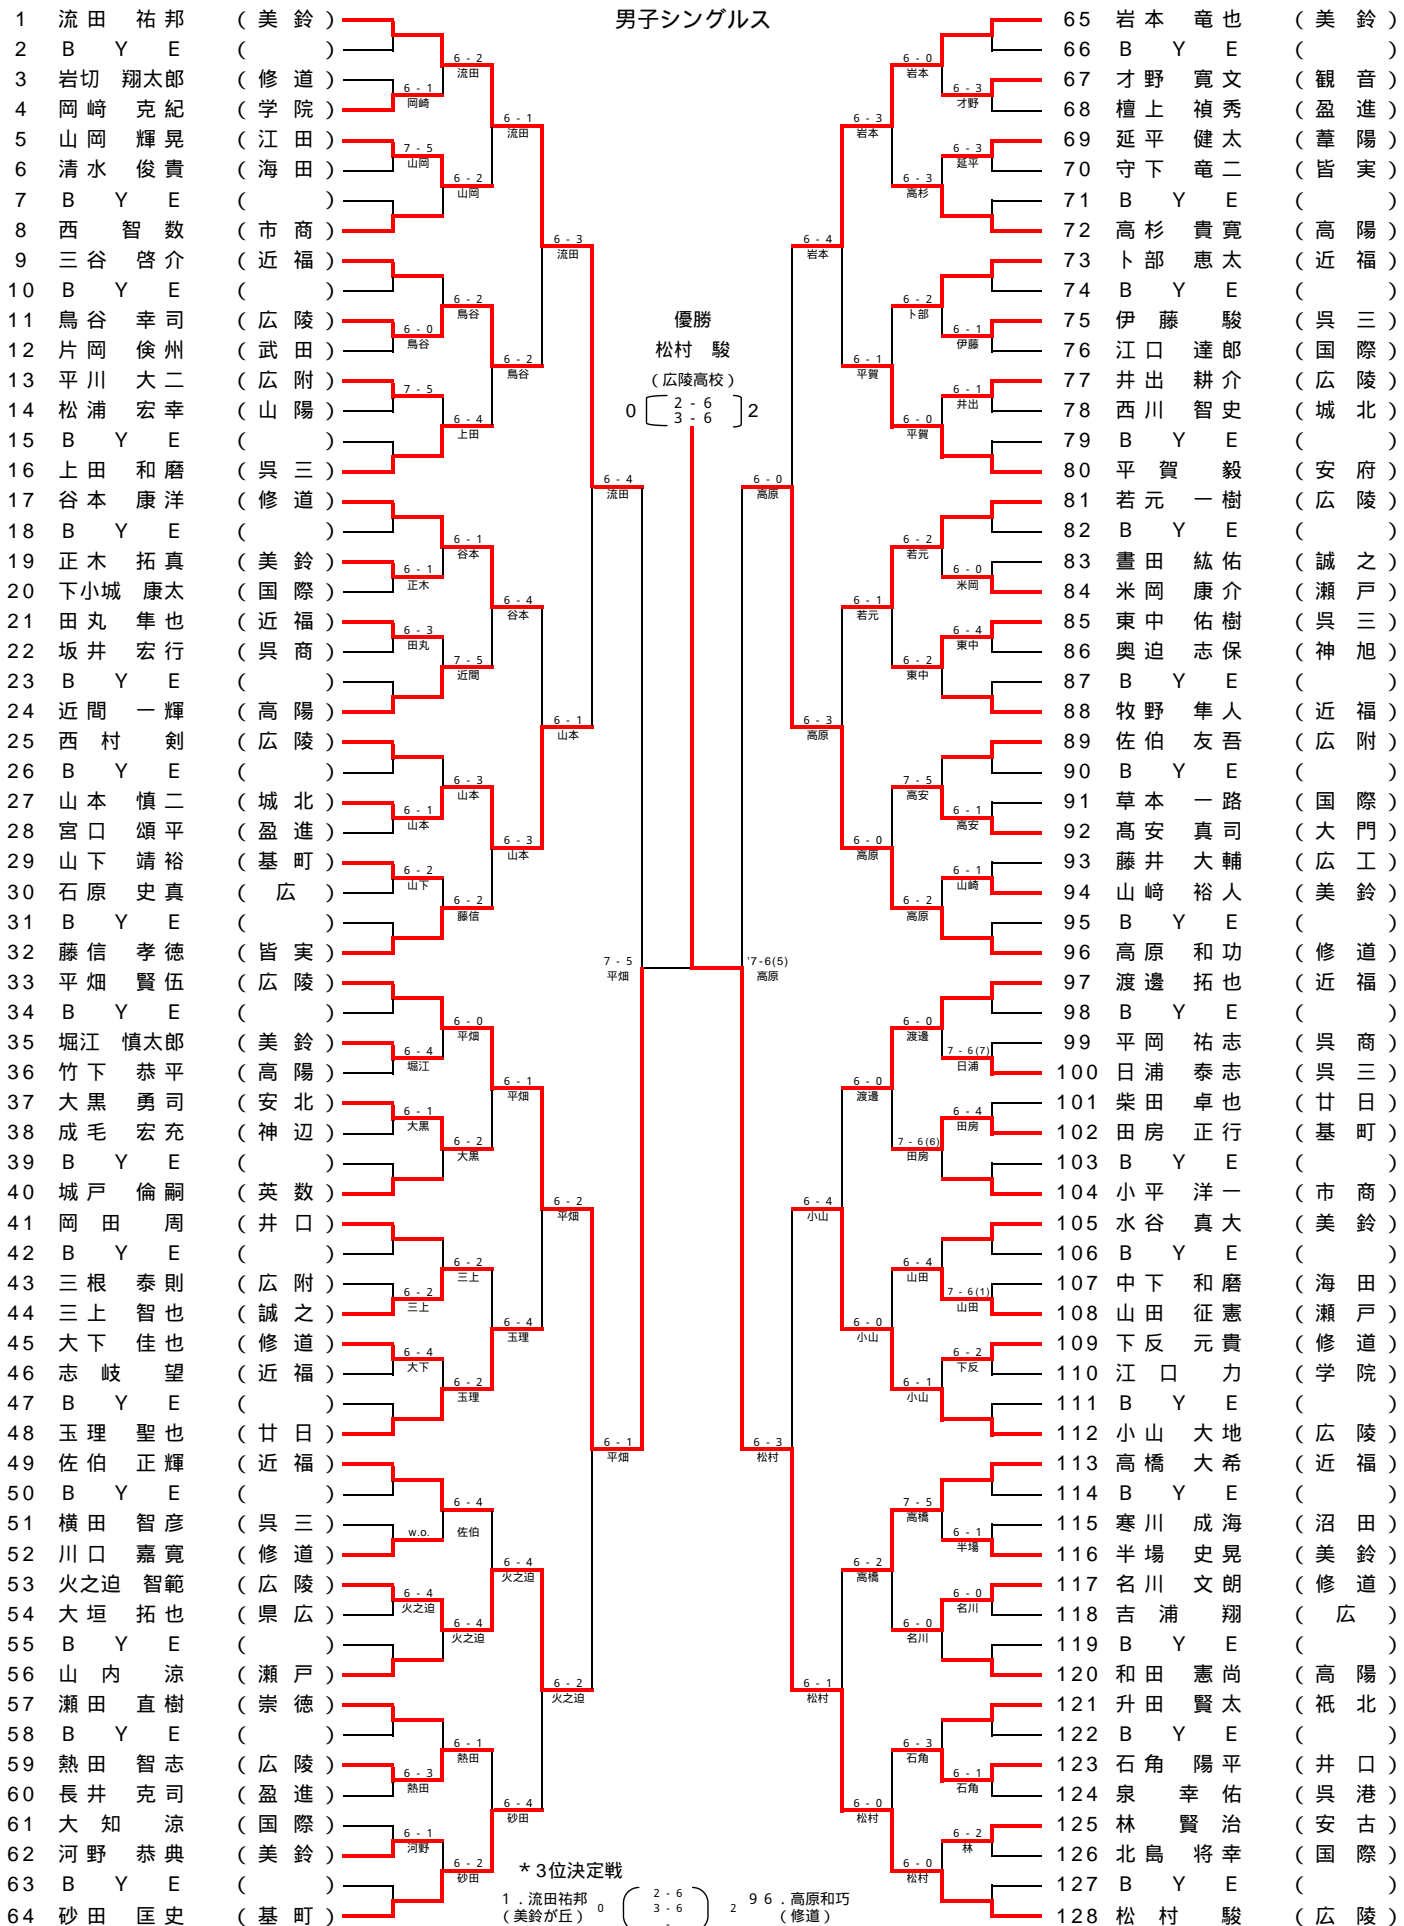

第59回 広島県高等学校総合体育大会 テニス競技 個人戦
第96回 全国高等学校テニス選手権大会 広島県予選 兼 第46回 中国高等学校テニス選手権大会 広島県予選

男子シングルス

シード 1. 流田(美鈴) 2. 松村(広島) 3. 岩本(美鈴) 4. 砂田(基町) 5. 平畑(広島) 6. 高原(修道) 7. 渡邊(近福) 8. 藤信(皆実)
9. 谷本(修道) 10. 小山(広島) 11. 若元(広島) 12. 玉理(廿日) 13. 佐伯(近福) 14. 平賀(安府) 15. 高橋(近福)
16. 上田(呉三) 17. 三谷(近福)