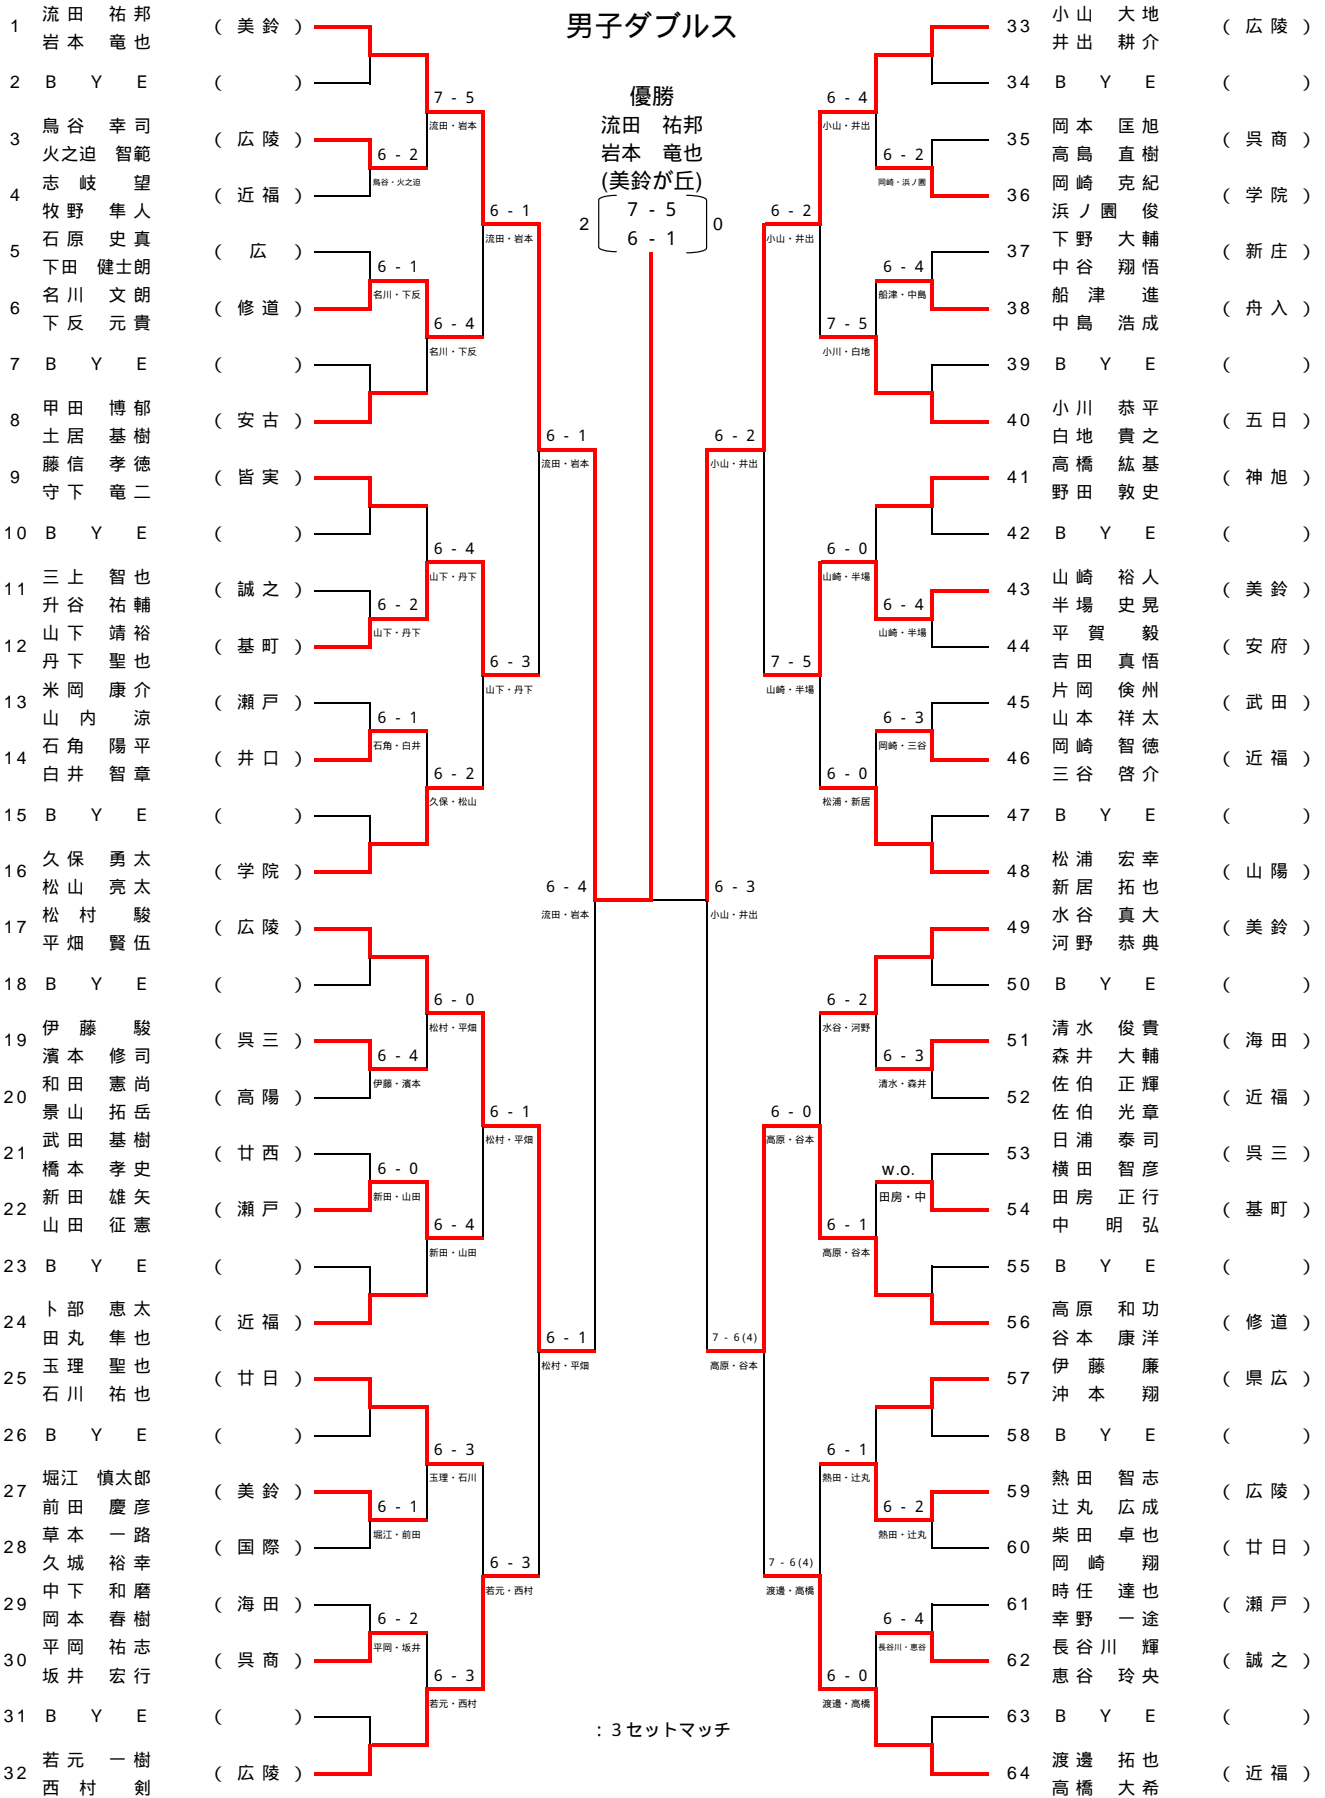

第59回 広島県高等学校総合体育大会 テニス競技 個人戦
第96回 全国高等学校テニス選手権大会 広島県予選 兼 第46回 中国高等学校テニス選手権大会 広島県予選

男子ダブルス

シード 1. 流田・岩本(美鈴) 2. 渡邊・高橋(近福) 3. 小山・井出(広陵) 4. 岩元・西村(広陵)
5. 松村・平畑(広陵) 6~9 松浦・新居(山陽)、水谷・河野(美鈴)、久保・松山(学院)、藤信・守下(皆実)、10. 高原・谷本(