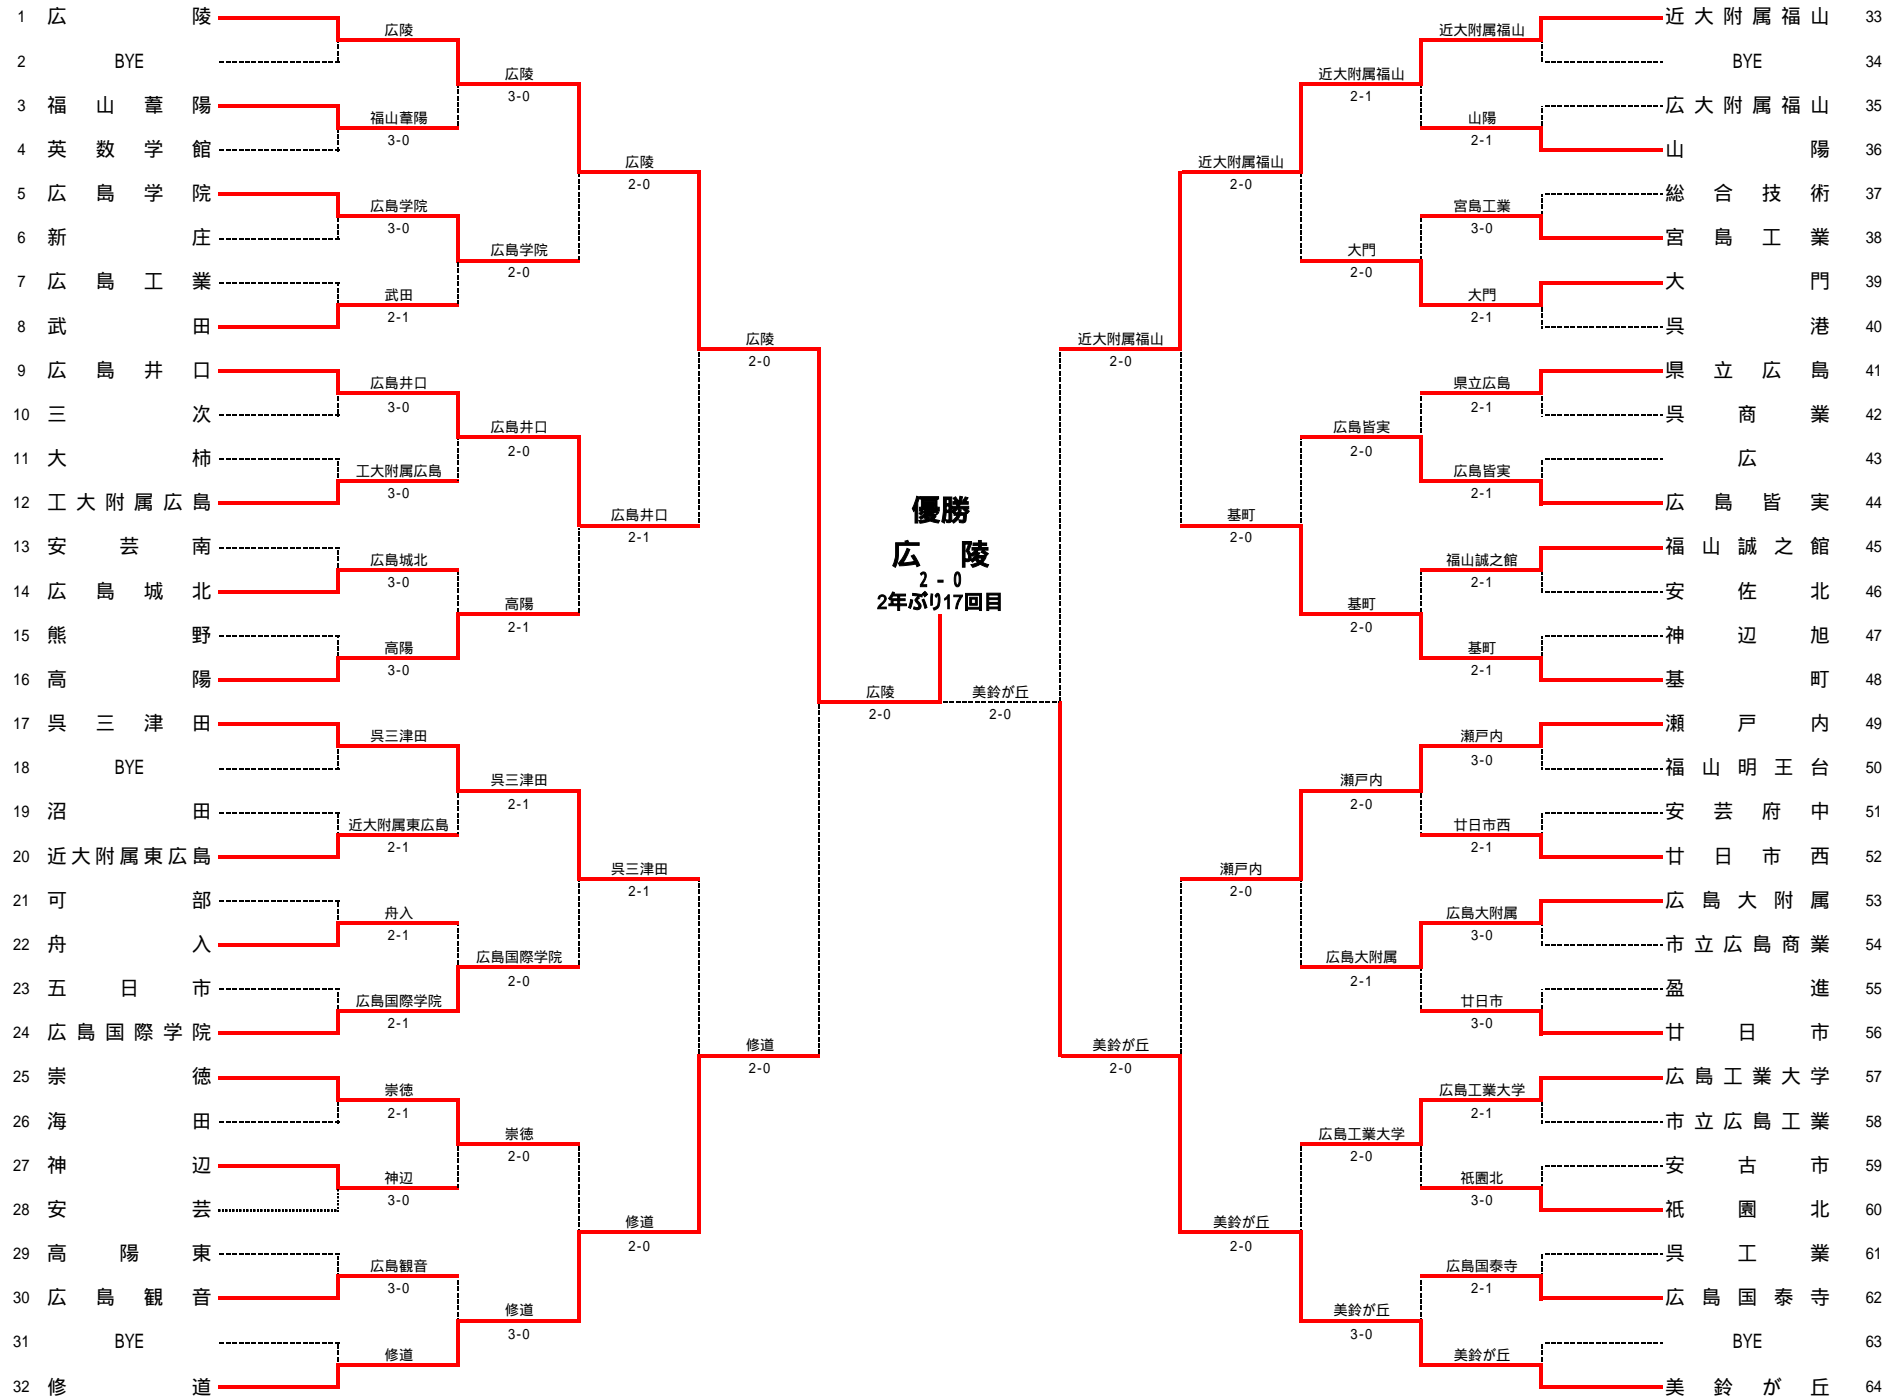

第59回広島県高等学校総合体育大会テニス競技

男子団体

2006年6月3・4日
びんご運動公園

1R2	3	福山葦陽	3-0	英数学館	4
D		木村 祐介 延平 健太	62	吉野 高一郎 高家 直広	
S1		赤木 孝太郎	60	渡辺 亮祐	
S2		長嶋 秀諭	64	山先 晃貴	

1R3	5	広島学院	3-0	新庄	6
D		岡崎 克紀 浜ノ園 俊	60	四俵 一成 住吉 克哉	
S1		江口 力	60	下野 大輔	
S2		宮迫 貴正	64	河原 拓也	