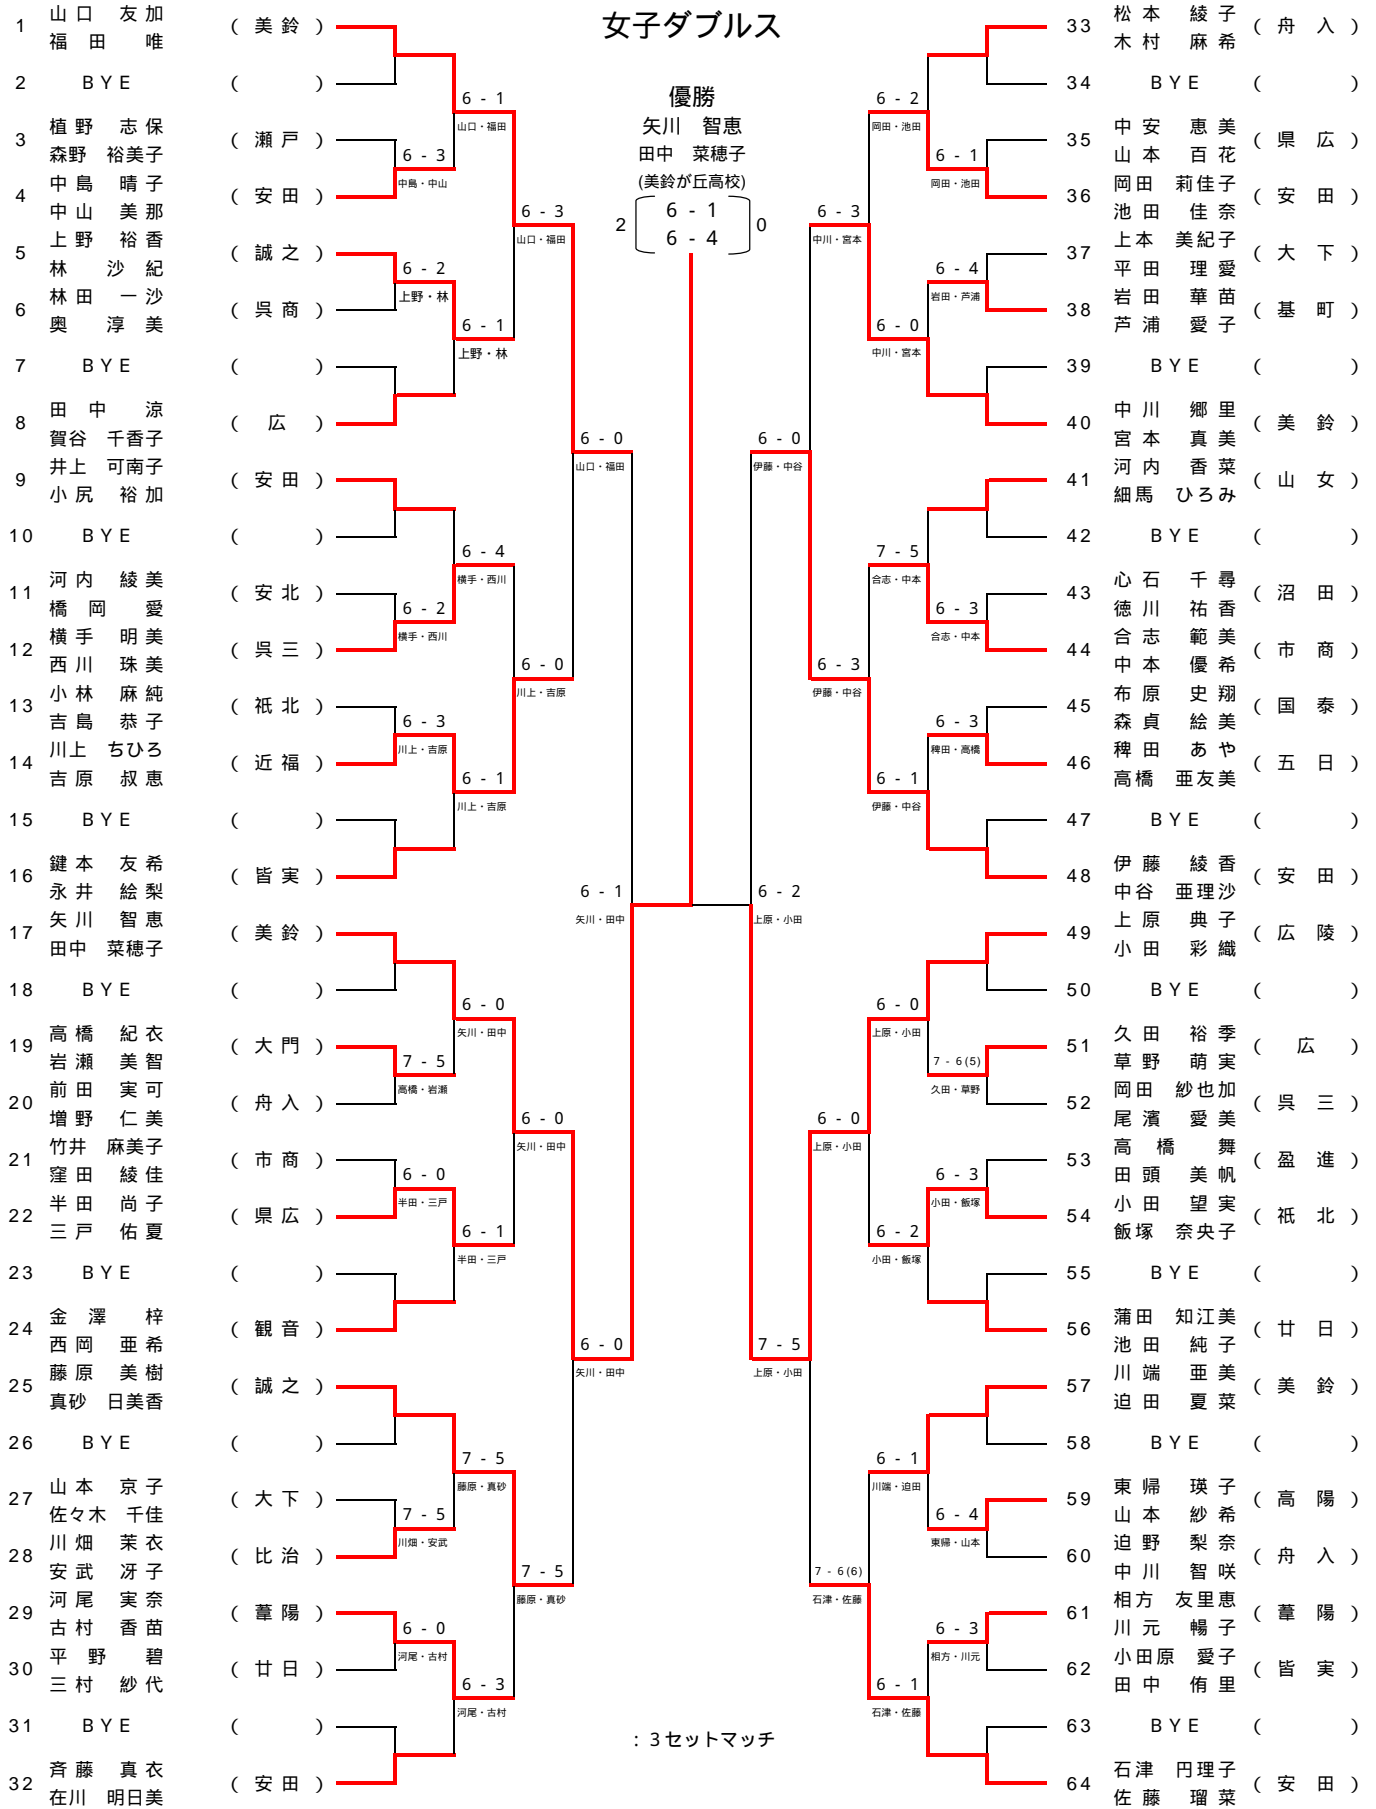

女子ダブルス

シード 1. 山口・福田(美鈴) 2. 石津・佐藤(安田) 3. 松本・木村(舟入) 4. 斉藤・在川(安田)
5. 矢川・田中(美鈴) 6. 伊藤・中谷(安田) 7. 上原・小田(広陵)
8~10. 蒲田・池田(廿日)、鍵本・永井(皆実)、井上・小尻(安田)