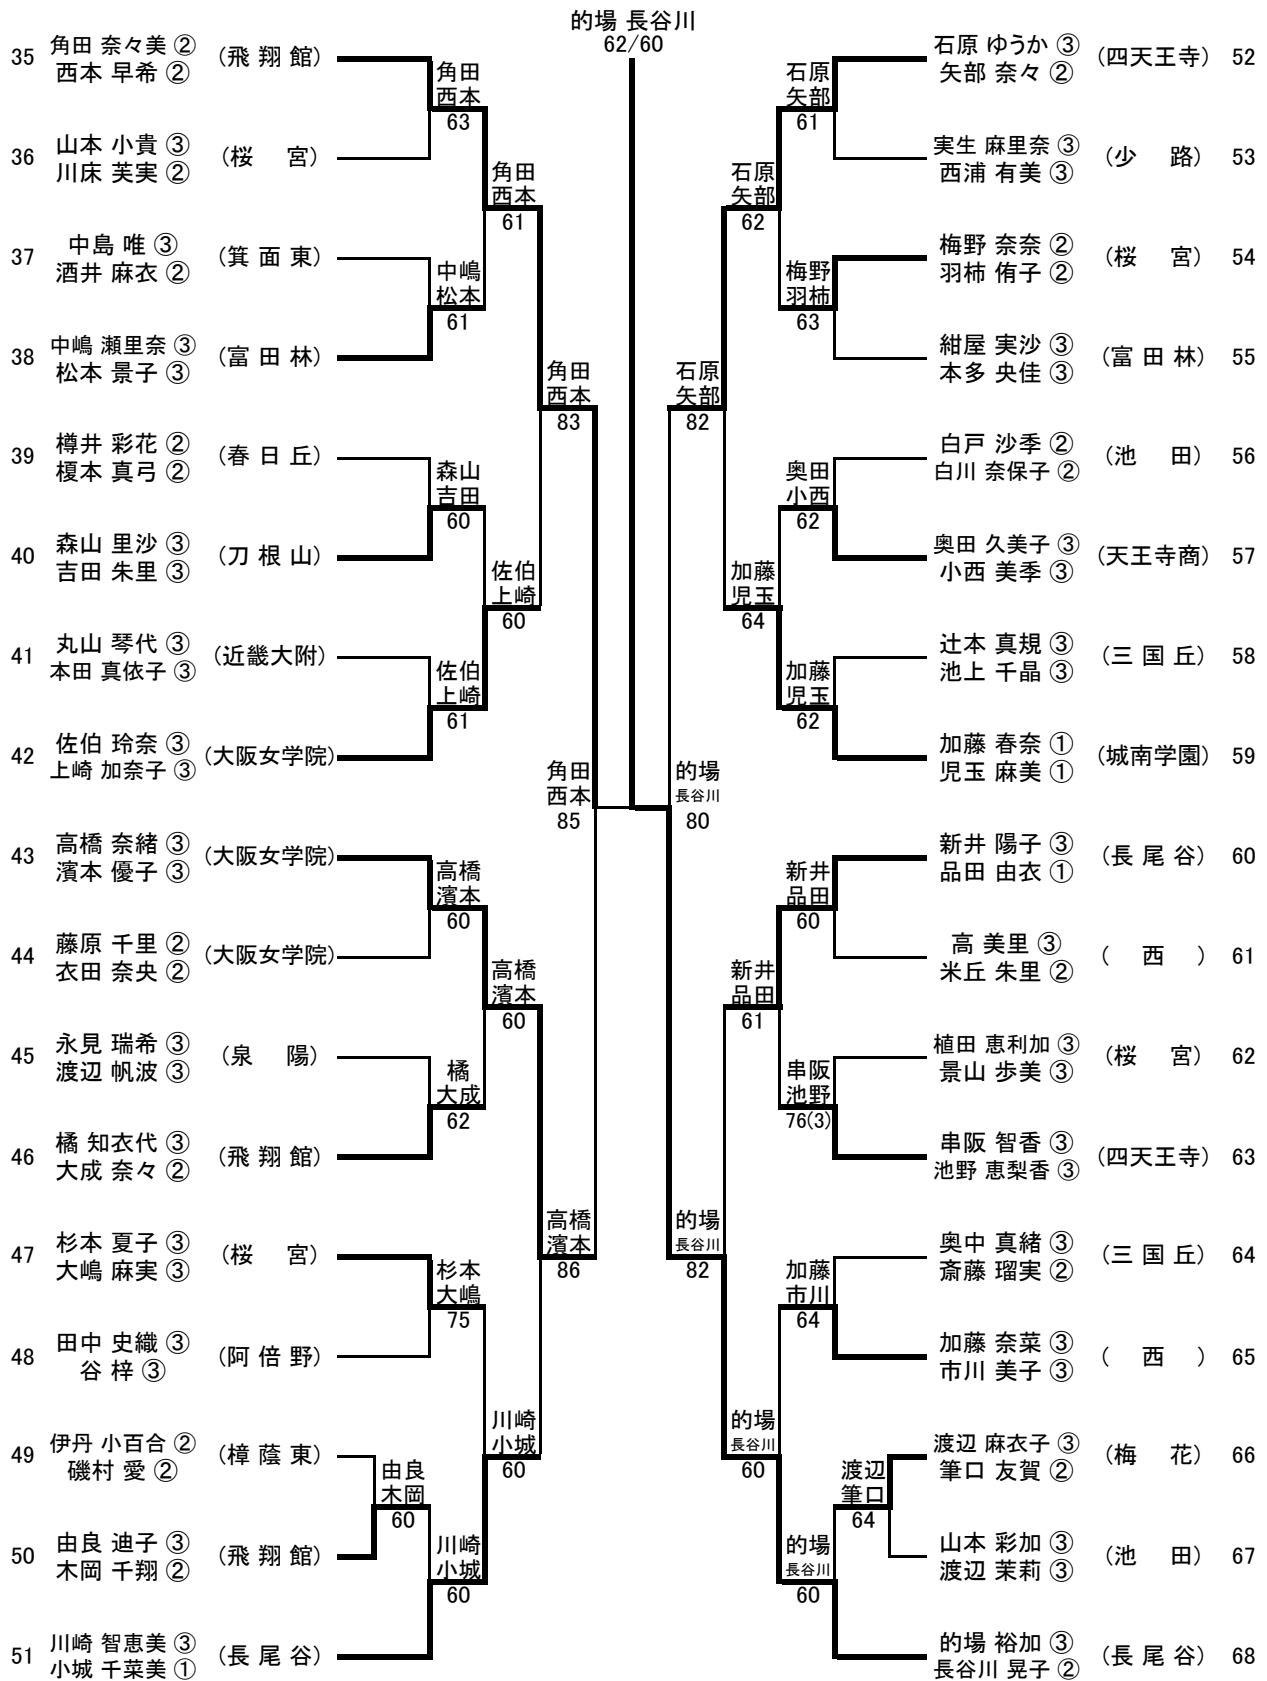

〈女子ダブルス本戦 No.2〉