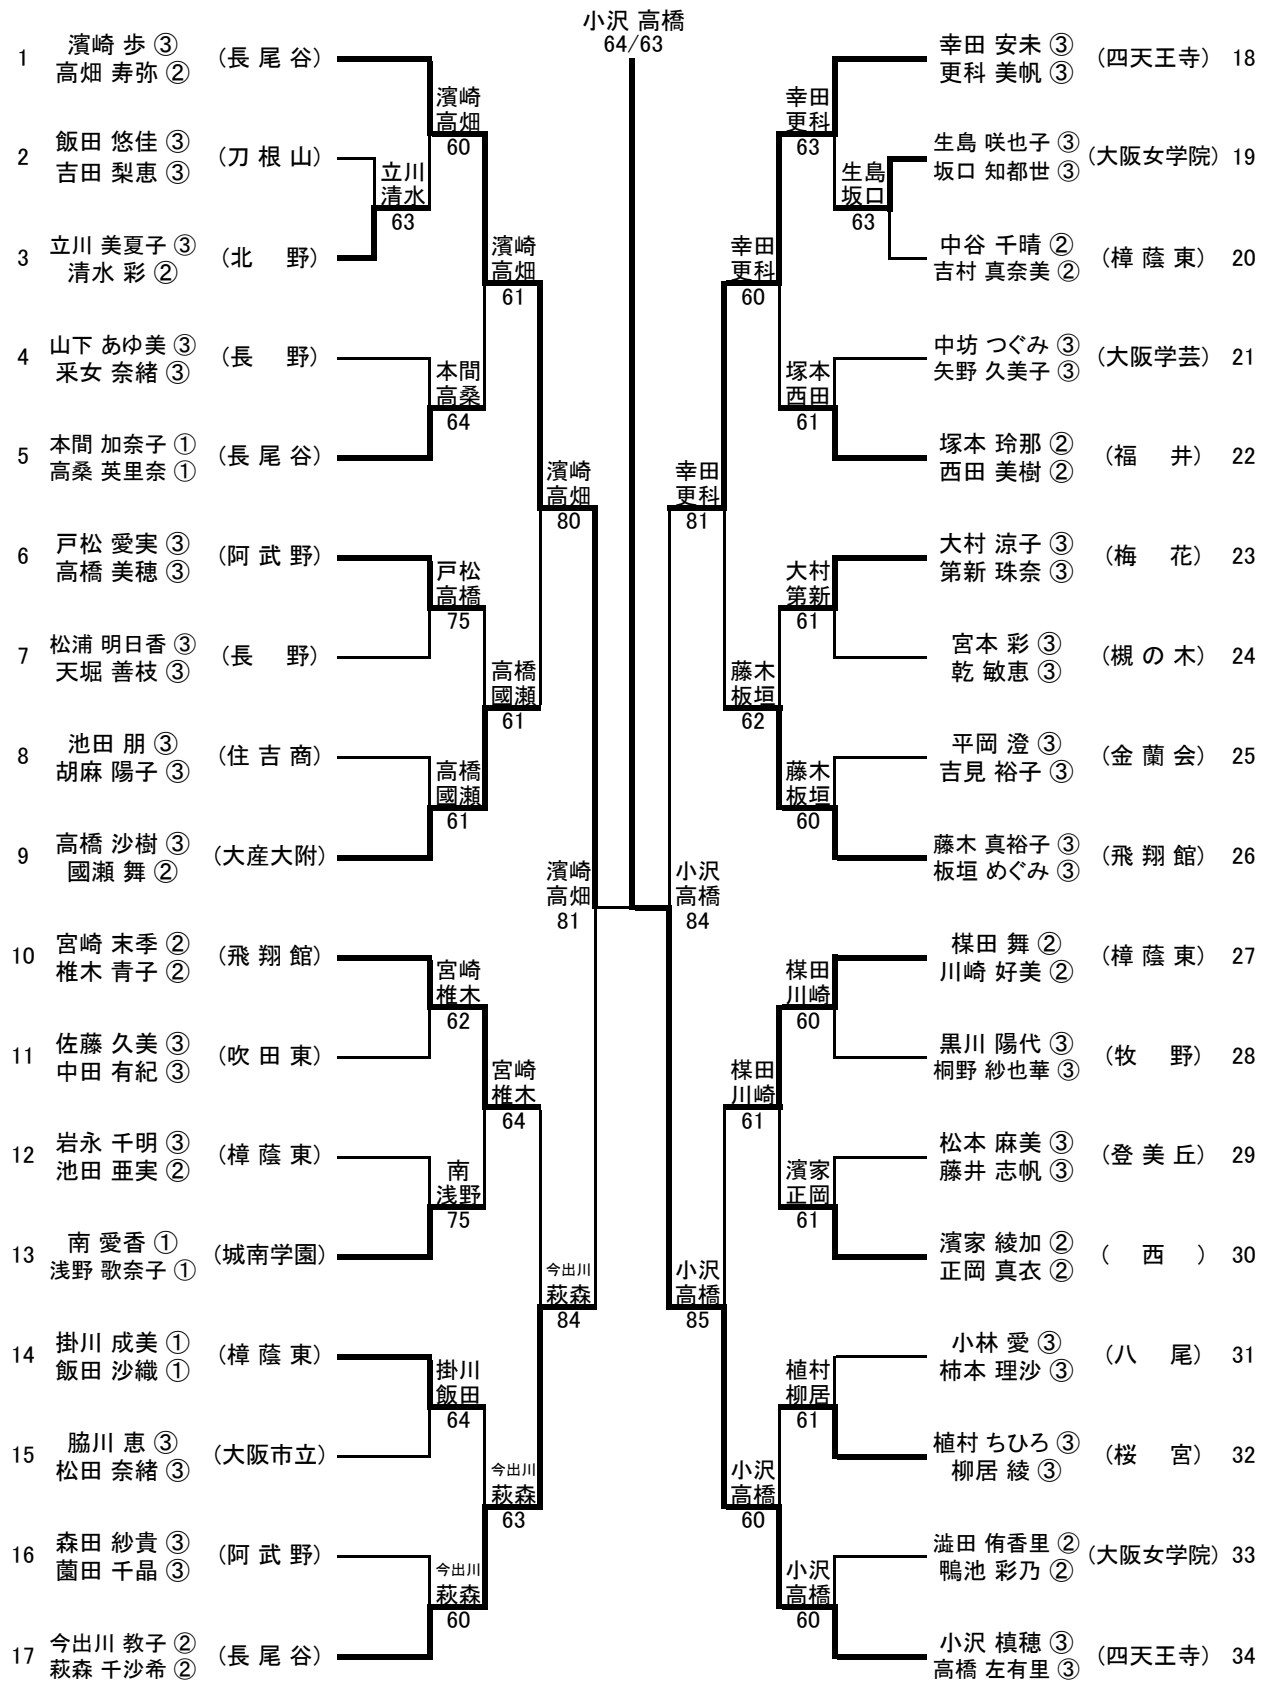

〈女子ダブルス本戦 No.1〉