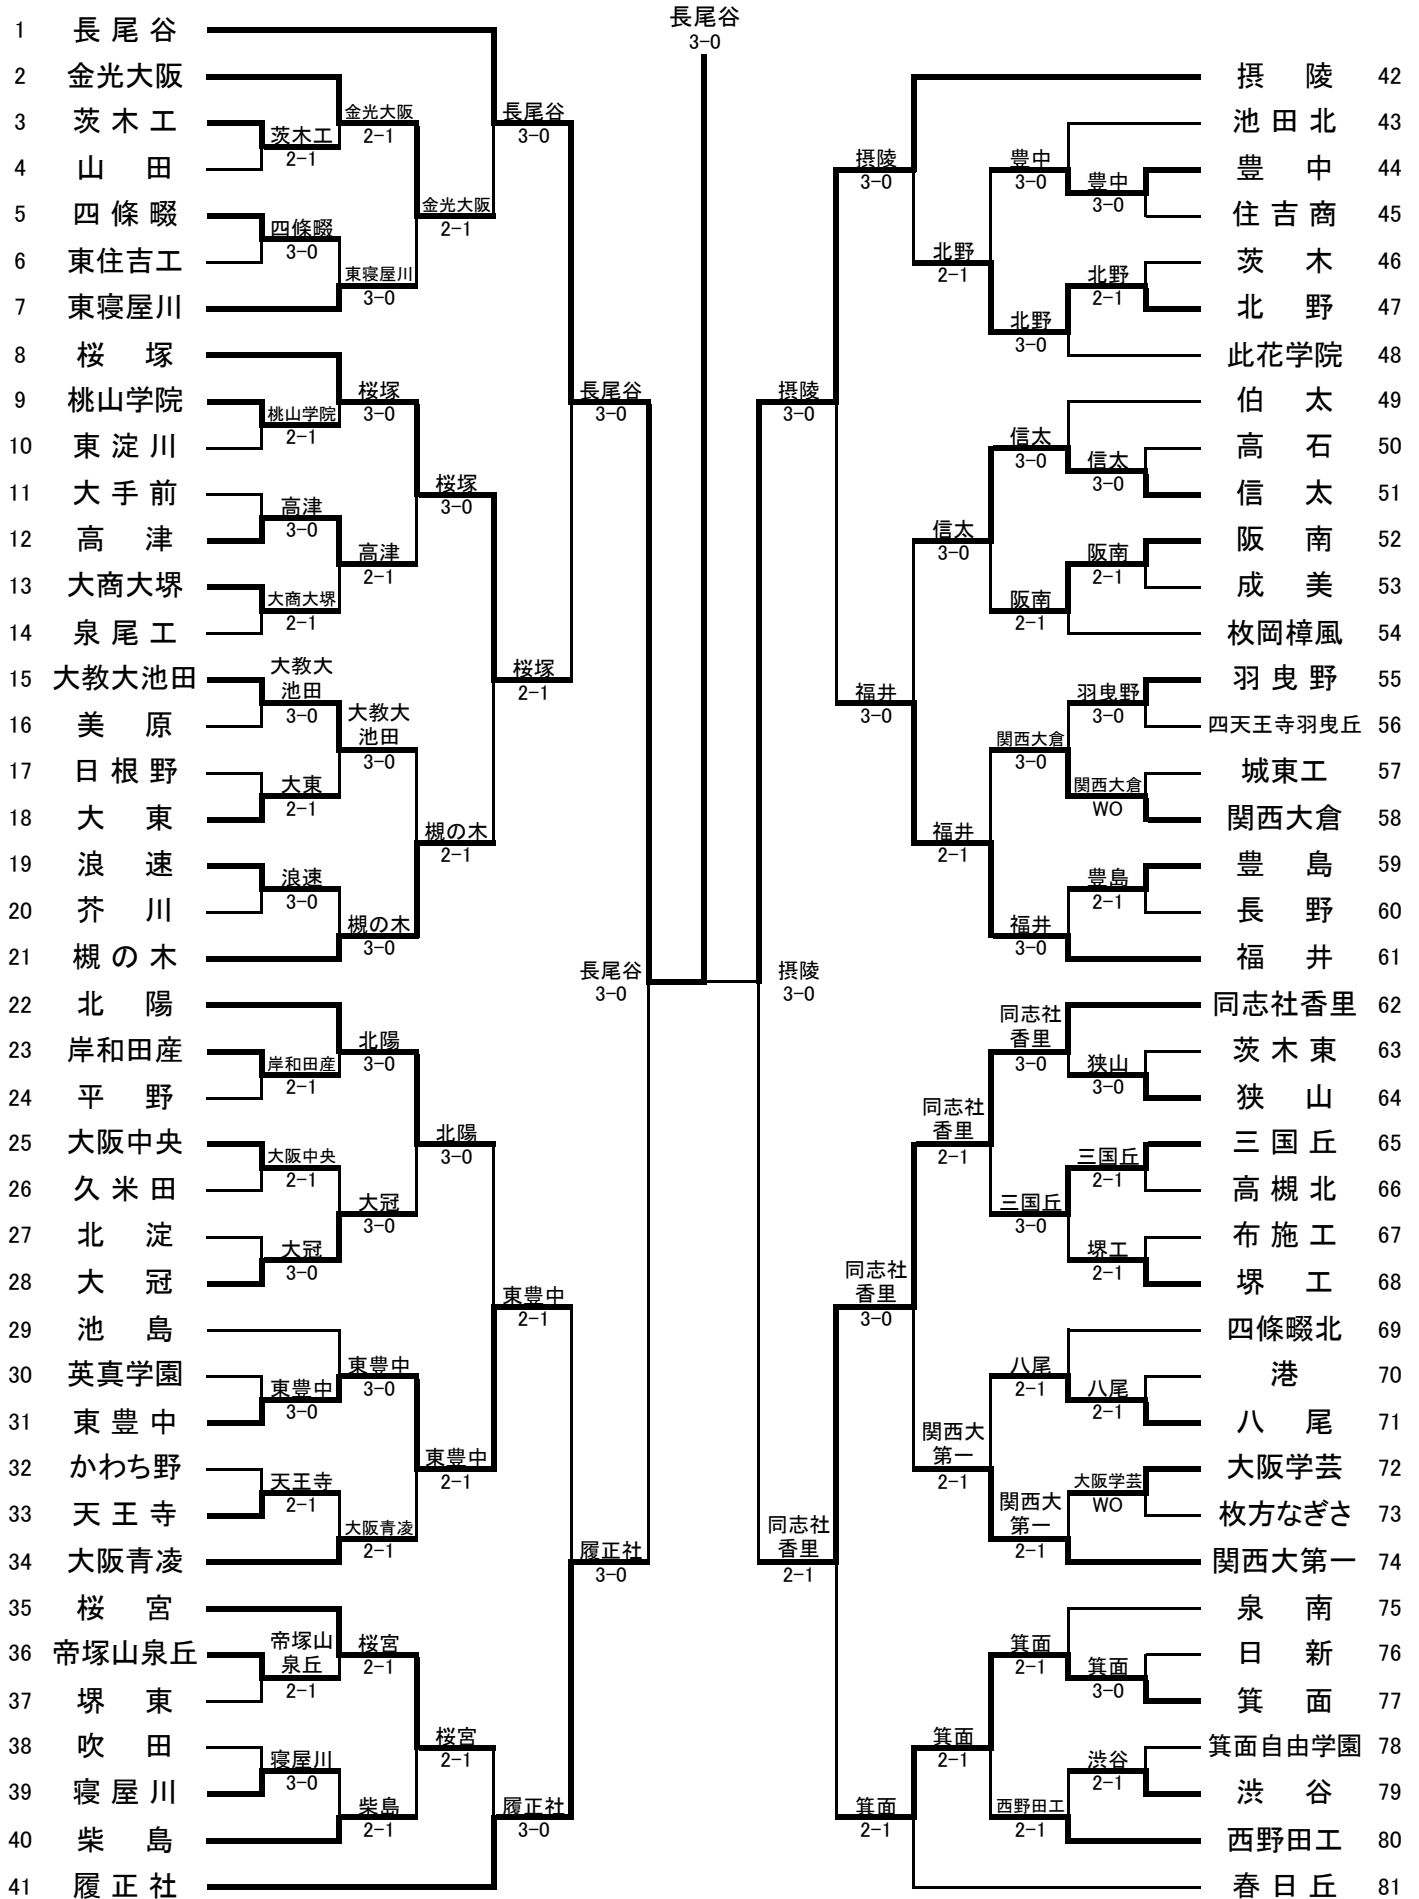

男子シード校

順位	学校名	No.1	No.2	No.3	No.4	No.5
1	長尾谷	伊藤 竜馬 ③	奥 大賢 ②	篠川 智大 ③	杉本 晃祐 ②	長尾 克己 ②
2	清 風	猿渡 拓麻 ③	山本 浩大 ③	小市 学志 ③	黒田 壮悟 ②	三村 健太 ③
3	撰 陵	下道 敬太 ②	高木 翼 ①	下向 隆志 ②	小川 雄大 ②	川端 優貴 ②
4	大産大附	横山 郁 ②	那須 智行 ②	荒堀 利喜 ②	大森 太郎 ③	勝田 裕介 ①
5	近畿大附	西野 裕 ③	谷口 真基 ①	福井 大輔 ③	菊池 達也 ③	門脇 郁矢 ②
6	履正社	矢谷 治士 ③	菊池 尚樹 ③	上枝 達也 ③	土居 嵩人 ③	植田 晃司 ③
7	大阪学院大	松岡 真司 ③	亀田 和也 ③	杉山 聖季 ②	中岡 明紀 ③	酒井 優吉 ②
8	春日丘	小西 聖矢 ③	南 静吾 ③	長野 広稔 ③	斉藤 慎 ②	南 智弘 ②
9	同志社香里	乾 寛斗 ③	柘本 駿介 ③	澤田 和宏 ③	河合 孝介 ③	森田 義弘 ②
10	北 陽	沖 昂哉 ③	岩本 佳樹 ③	中谷 孝博 ②	伊藤 友人 ②	吉田 良一 ③
11	大商学園	岡野 竜馬 ②	佐伯 洋介 ②	小林 剛 ②	中村 隆文 ①	堤 直生 ①
12	市 岡	中永 椋友 ②	宮北 真吾 ③	柘崎 賢吾 ③	松村 翔太 ③	佐々木 敦 ②
13	交 野	唐崎 真佳 ③	田村 琢郎 ③	岩淵 政紘 ③	青山 寛幸 ③	梅野 主税 ③
14	福 井	中尾 有宏 ③	荒木 健太 ③	今中 友樹 ③	野口 博充 ③	田所 由基 ③
15	槻の木	石田 祐一郎 ③	松田 一真 ③	玉田 淳 ③	渡辺 大輝 ②	林 白士 ③
16	生 野	高松 洋平 ③	吉田 健亮 ②	奥田 翔 ②	松井 勇樹 ②	大川 聡太 ②

女子シード校

順位	学校名	No.1	No.2	No.3	No.4	No.5
1	長尾谷	的場 裕加 ③	長谷川 晃子 ②	濱崎 歩 ③	小城 千菜美 ①	高畑 寿弥 ②
2	四天王寺	小沢 槇穂 ③	高橋 左有里 ③	石原 ゆうか ③	矢部 奈々 ②	更科 美帆 ③
3	樟蔭東	榎田 舞 ②	川崎 好美 ②	掛川 成美 ①	岩永 千明 ③	磯村 愛 ②
4	大阪女学院	佐伯 玲奈 ③	濱本 優子 ③	上崎 加奈子 ③	生島 咲也子 ③	高橋 奈緒 ③
5	大産大附	國瀬 舞 ②	山口 藍 ①	高橋 沙樹 ③	辻本 茜 ③	小松 由佳 ②
6	城南学園	加藤 春奈 ①	児玉 麻美 ①	南 愛香 ①	浅野 歌奈子 ①	小林 玖美 ①
7	飛翔館	板垣 めぐみ ③	西本 早希 ②	椎木 青子 ②	角田 奈々美 ②	宮崎 末季 ②
8	桜 宮	山本 小貴 ③	川床 芙実 ②	大嶋 麻実 ③	梅野 奈奈 ②	杉本 夏子 ③
9	八 尾	畑間 友香 ③	柿本 理沙 ③	横田 愛佳 ③	小林 愛 ③	榎本 早紀 ③
10	北 野	清水 彩 ②	日高 裕紀子 ③	立川 美夏子 ③	数井 えりさ ③	小倉 有美子 ③
11	西	川東 沙矢加 ③	川東 亜希子 ③	加藤 奈菜 ③	正岡 真衣 ②	捨田利 祥子 ①
12	梅 花	大村 涼子 ③	渡辺 麻衣子 ③	筆口 友賀 ②	神谷 知里 ③	斉藤 奈央 ①
13	富田林	中嶋 瀬里奈 ③	紺屋 実沙 ③	松本 景子 ③	本多 央佳 ③	黒田 理矩 ③
14	刀根山	吉田 朱里 ③	森山 里沙 ③	石田 知恵美 ③	飯田 悠佳 ③	吉田 梨恵 ③
15	阿武野	高橋 美穂 ③	戸松 愛実 ③	森田 紗貴 ③	藺田 千晶 ③	清水 愛里 ②
16	久米田	讚井 瞳 ③	吉田 美穂 ②	溝端 由美 ③	真砂 栄位子 ②	中間 仁美 ③

〈男子団体 No.1〉