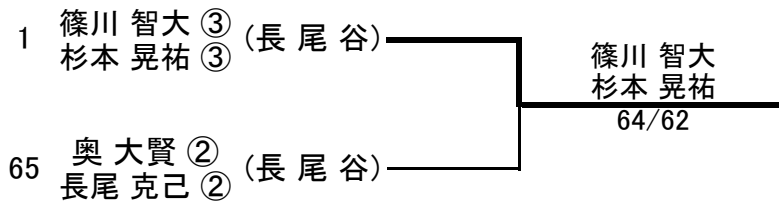

杉本 晃祐 ③ (長尾谷)

長尾 克己 ② (長尾谷)

〈男子ダブルス本戦 No.1〉

〈男子ダブルス本戦 No.2〉

〈男子ダブルス本戦 決勝〉

〈男子ダブルス 順位戦 No.1〉

〈男子ダブルス 順位戦 No.2〉

〈インターハイ出場選手・男子ダブルス2組〉