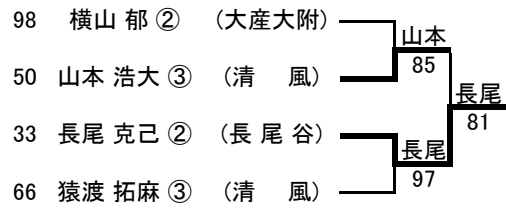

## 女子ダブルス

シード	氏名・学年	学校名
1	濱崎 歩 ③   高畑 寿弥 ②	長尾谷
2	的場 裕加 ③   長谷川 晃子 ②	長尾谷
3	川崎 智恵美 ③   小城 千菜美 ①	長尾谷
4	幸田 安未 ③   更科 美帆 ③	四天王寺
5	小沢 槇穂 ③   高橋 左有里 ③	四天王寺
6	角田 奈々美 ②   西本 早希 ②	飛翔館
7	今出川 教子 ②   萩森 千沙希 ②	長尾谷
8	石原 ゆうか ③   矢部 奈々 ②	四天王寺
9	榎田 舞 ②   川崎 好美 ②	樟蔭東
10	加藤 春奈 ①   児玉 麻美 ①	城南学園
11	宮崎 末季 ②   椎木 青子 ②	飛翔館
12	佐伯 玲奈 ③   上崎 加奈子 ③	大阪女学院
13	藤木 真裕子 ③   板垣 めぐみ ③	飛翔館
14	新井 陽子 ③   品田 由衣 ①	長尾谷
15	高橋 奈緒 ③   濱本 優子 ③	大阪女学院
16	高橋 沙樹 ③   國瀬 舞 ②	大産大附
***	山本 小貴 ③   川床 芙実 ②	桜 宮
***	本間 加奈子 ①   高桑 英里奈 ①	長尾谷
***	伊丹 小百合 ②   磯村 愛 ②	樟蔭東
***	掛川 成美 ①   飯田 沙織 ①	樟蔭東
***	由良 迪子 ③   木岡 千翔 ②	飛翔館
***	生島 咲也子 ③   坂口 知都世 ③	大阪女学院

〈男子シングルス本戦 No.1〉

〈男子シングルス本戦 No.2〉

〈男子シングルス本戦 決勝〉

〈男子シングルス 順位戦〉

〈インターハイ出場選手 男子シングルス5名〉

伊藤 竜馬 ③ (長尾谷)

奥 大賢 ② (長尾谷)

篠川 智大 ③ (長尾谷)

杉本 晃祐 ③ (長尾谷)

長尾 克己 ② (長尾谷)

〈男子ダブルス本戦 No.1〉

〈男子ダブルス本戦 No.2〉

〈男子ダブルス本戦 決勝〉

〈男子ダブルス 順位戦 No.1〉

〈男子ダブルス 順位戦 No.2〉

〈インターハイ出場選手・男子ダブルス2組〉