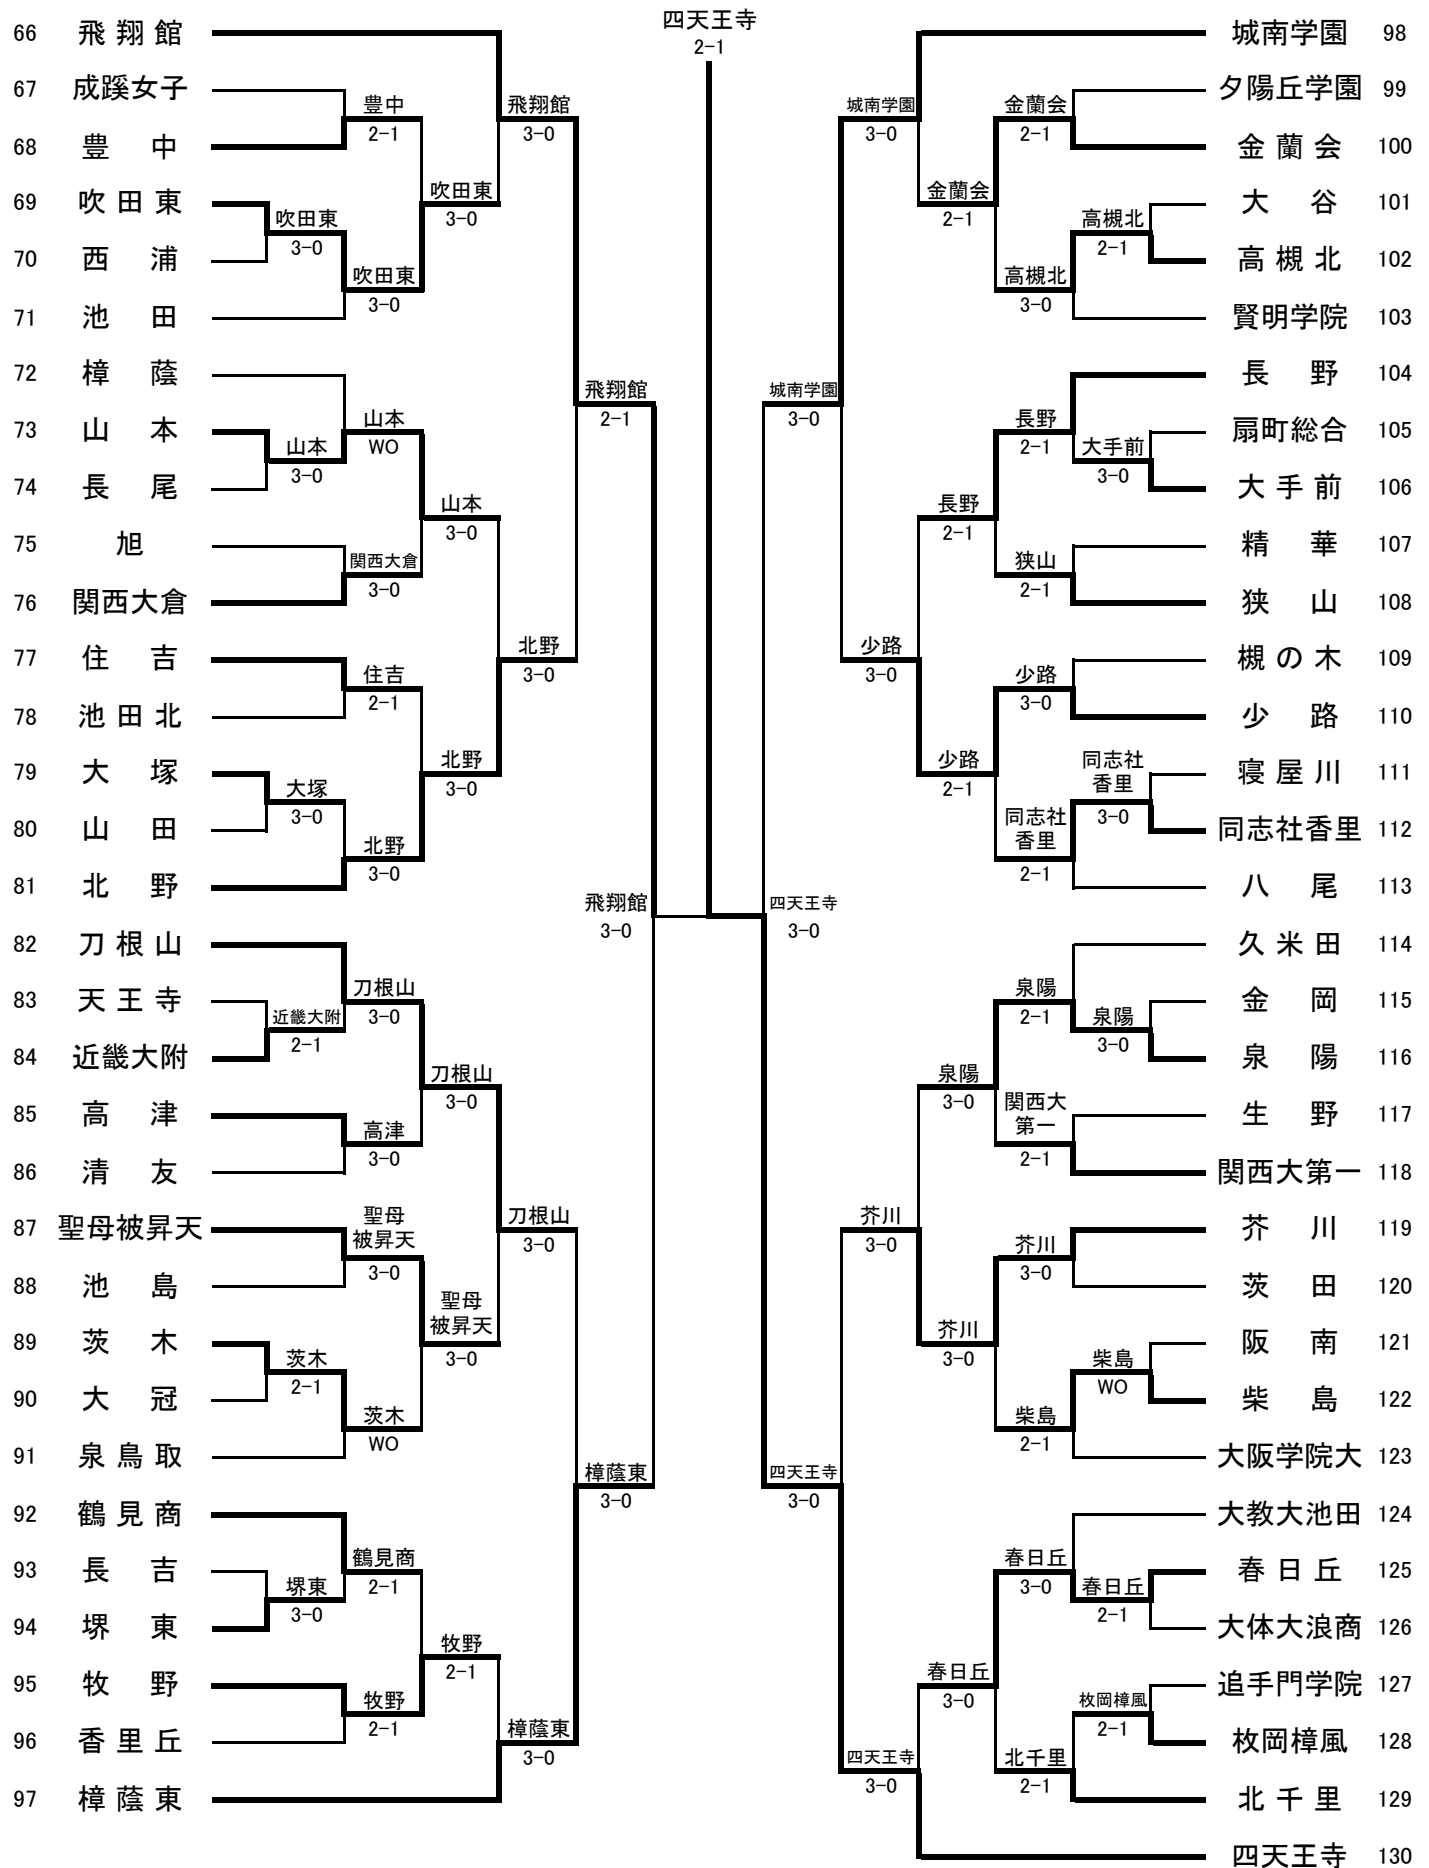

〈女子団体 No.2〉