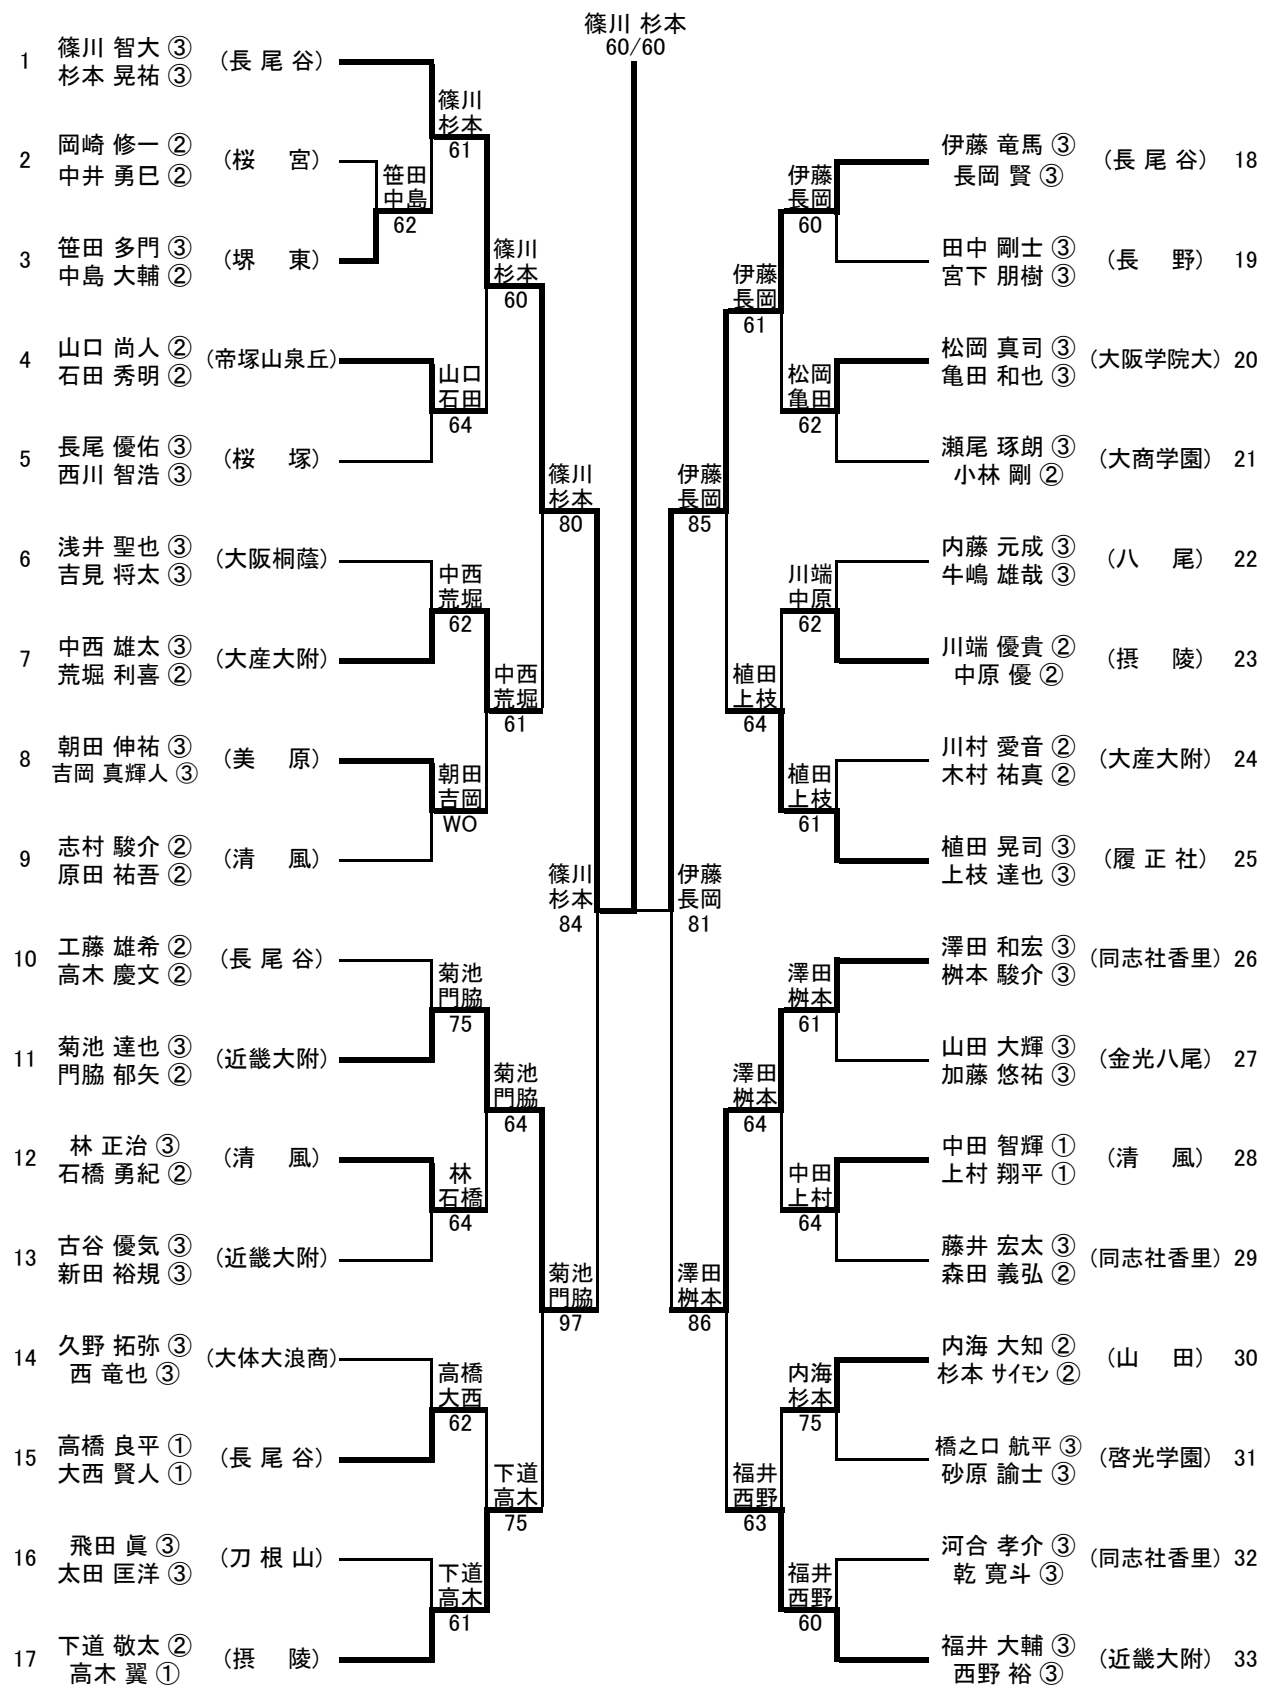

〈男子ダブルス本戦 No.1〉