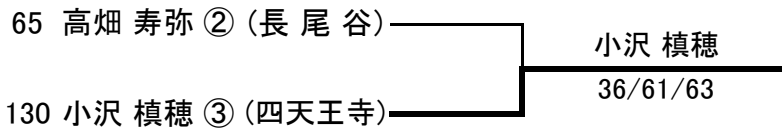

篠川 智大 ③ (長尾谷)  
杉本 晃祐 ③

奥 大賢 ② (長尾谷)  
長尾 克己 ②

〈女子シングルス本戦 No.1〉

〈女子シングルス本戦 No.2〉

〈女子シングルス本戦 決勝〉

〈女子シングルス 順位戦 No.1〉

〈女子シングルス 順位戦 No.2〉

〈インターハイ出場選手・女子シングルス6名〉