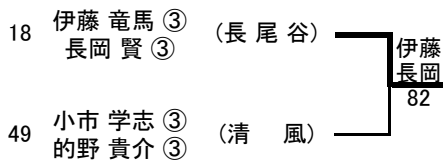

杉本 晃祐 ③ (長尾谷)

長尾 克己 ② (長尾谷)

〈男子ダブルス本戦 No.1〉

〈男子ダブルス本戦 No.2〉

〈男子ダブルス本戦 決勝〉

〈男子ダブルス 順位戦 No.1〉

〈男子ダブルス 順位戦 No.2〉

〈インターハイ出場選手・男子ダブルス2組〉