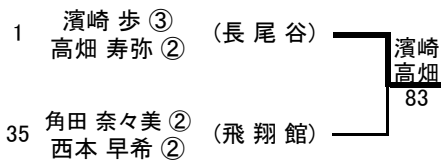

〈女子ダブルス本戦 決勝〉

〈女子ダブルス 順位戦〉

〈インターハイ出場選手・女子ダブルス3組〉

的場 裕加 ③ (長尾谷)  
長谷川 晃子 ②

小沢 慎穂 ③ (四天王寺)  
高橋 左有里 ③

濱崎 歩 ③ (長尾谷)  
高畑 寿弥 ②