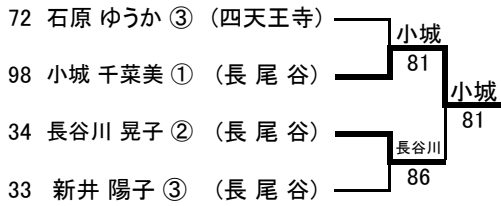

篠川 智大 ③ (長尾谷)  
杉本 晃祐 ③

奥 大賢 ② (長尾谷)  
長尾 克己 ②

〈女子シングルス本戦 No.1〉

〈女子シングルス本戦 No.2〉

〈女子シングルス本戦 決勝〉

〈女子シングルス 順位戦 No.1〉

〈女子シングルス 順位戦 No.2〉

〈インターハイ出場選手・女子シングルス6名〉