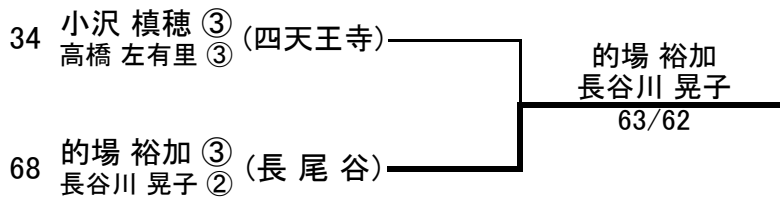

〈女子ダブルス本戦 決勝〉

〈女子ダブルス 順位戦〉

〈インターハイ出場選手・女子ダブルス3組〉

的場 裕加 ③ (長尾谷)  
長谷川 晃子 ②

小沢 慎穂 ③ (四天王寺)  
高橋 左有里 ③

濱崎 歩 ③ (長尾谷)  
高畑 寿弥 ②