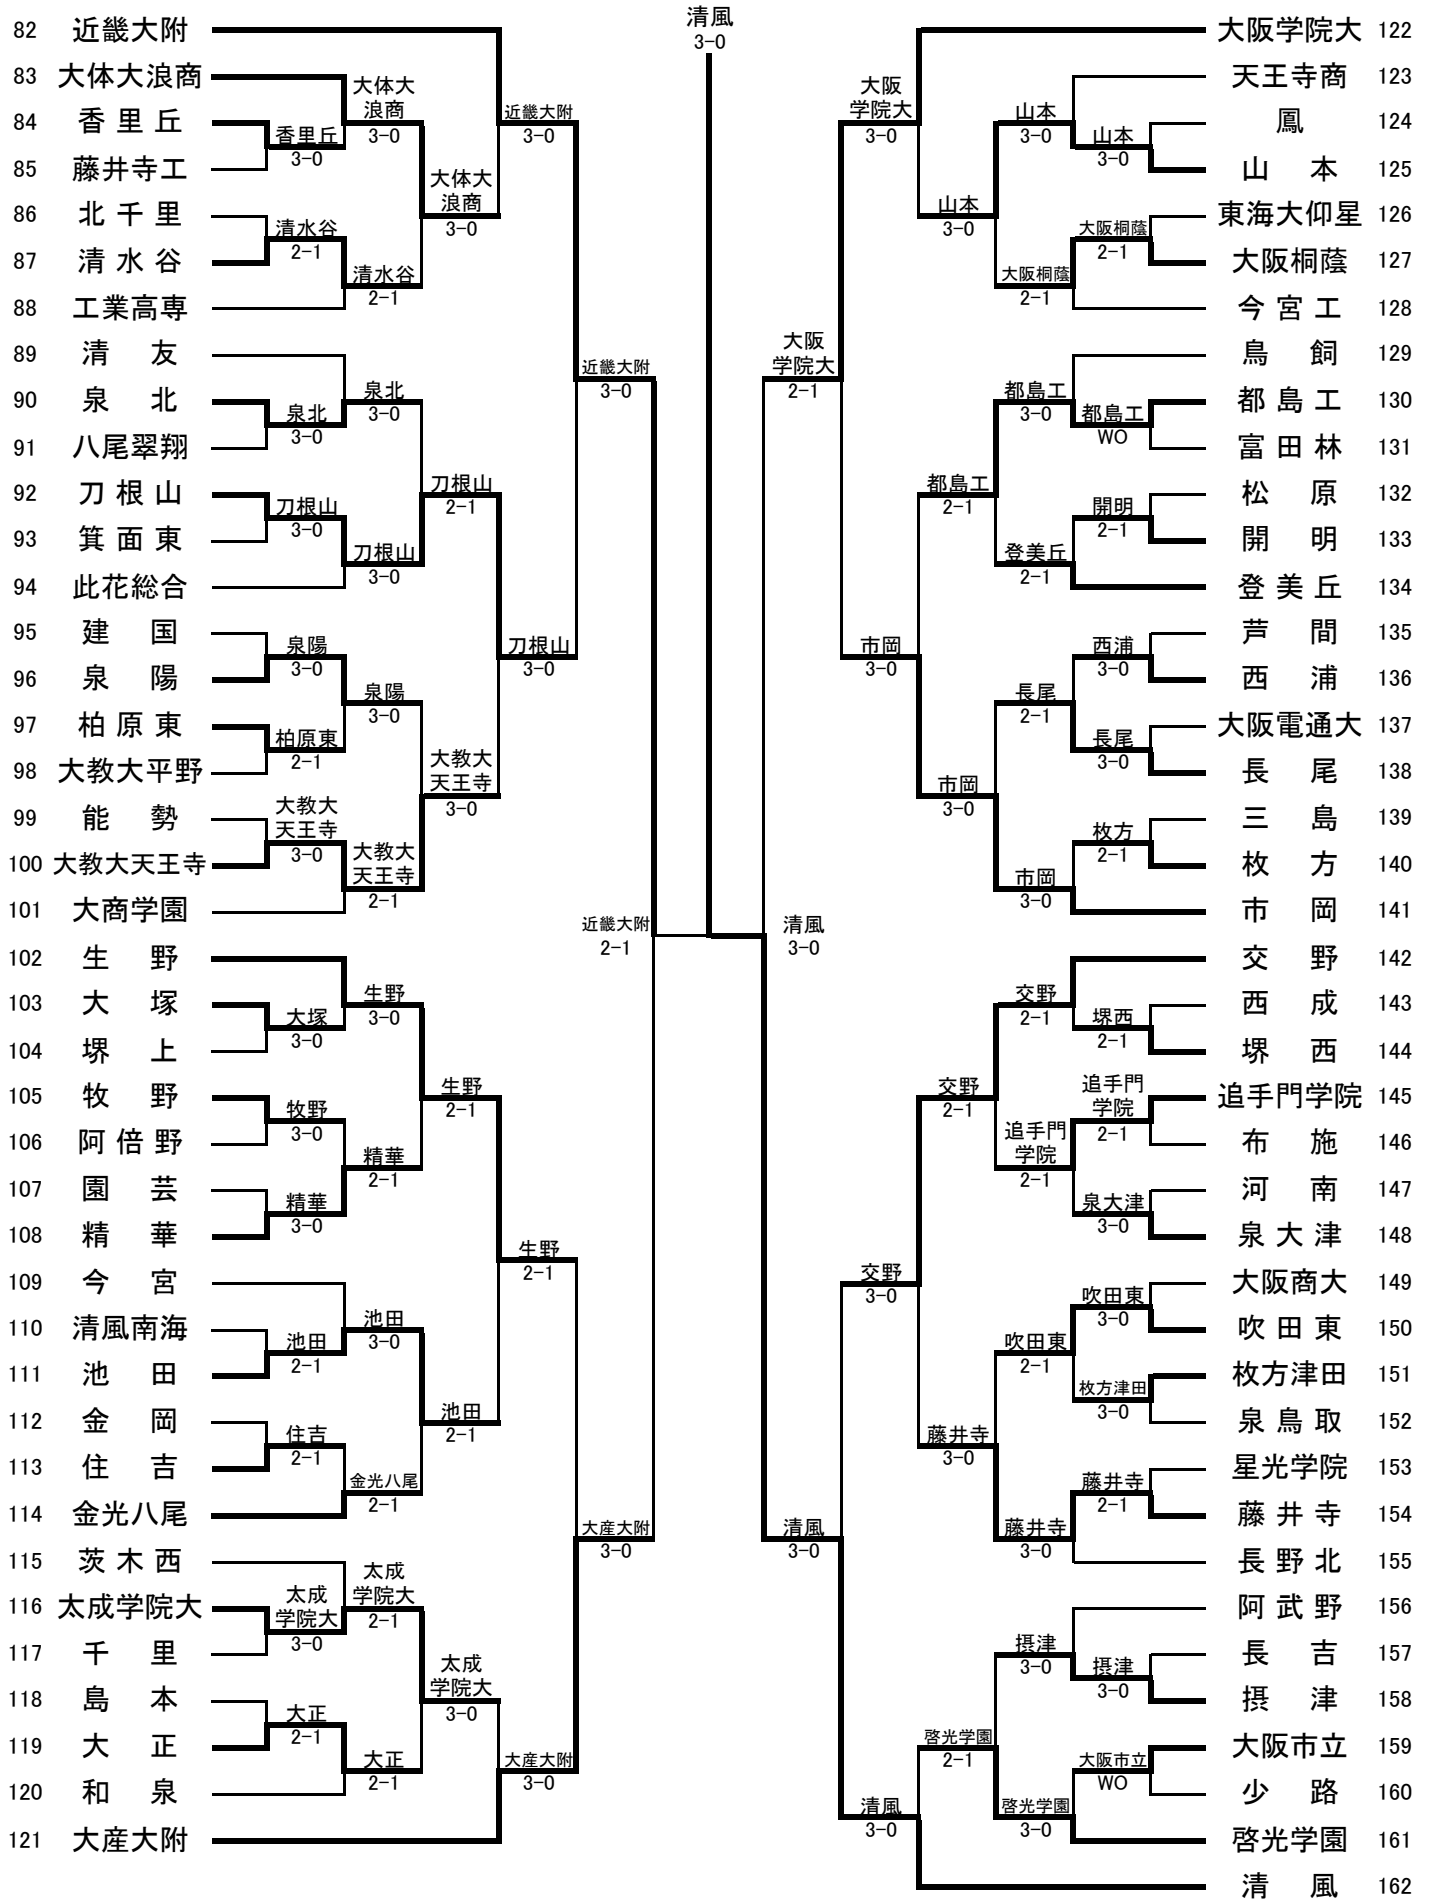

〈男子団体 No.2〉