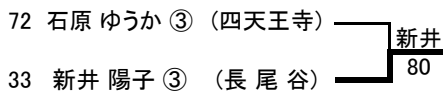

篠川 智大 ③ (長尾谷)  
杉本 晃祐 ③

奥 大賢 ② (長尾谷)  
長尾 克己 ②

〈女子シングルス本戦 No.1〉

〈女子シングルス本戦 No.2〉

〈女子シングルス本戦 決勝〉

〈女子シングルス 順位戦 No.1〉

〈女子シングルス 順位戦 No.2〉

〈インターハイ出場選手・女子シングルス6名〉