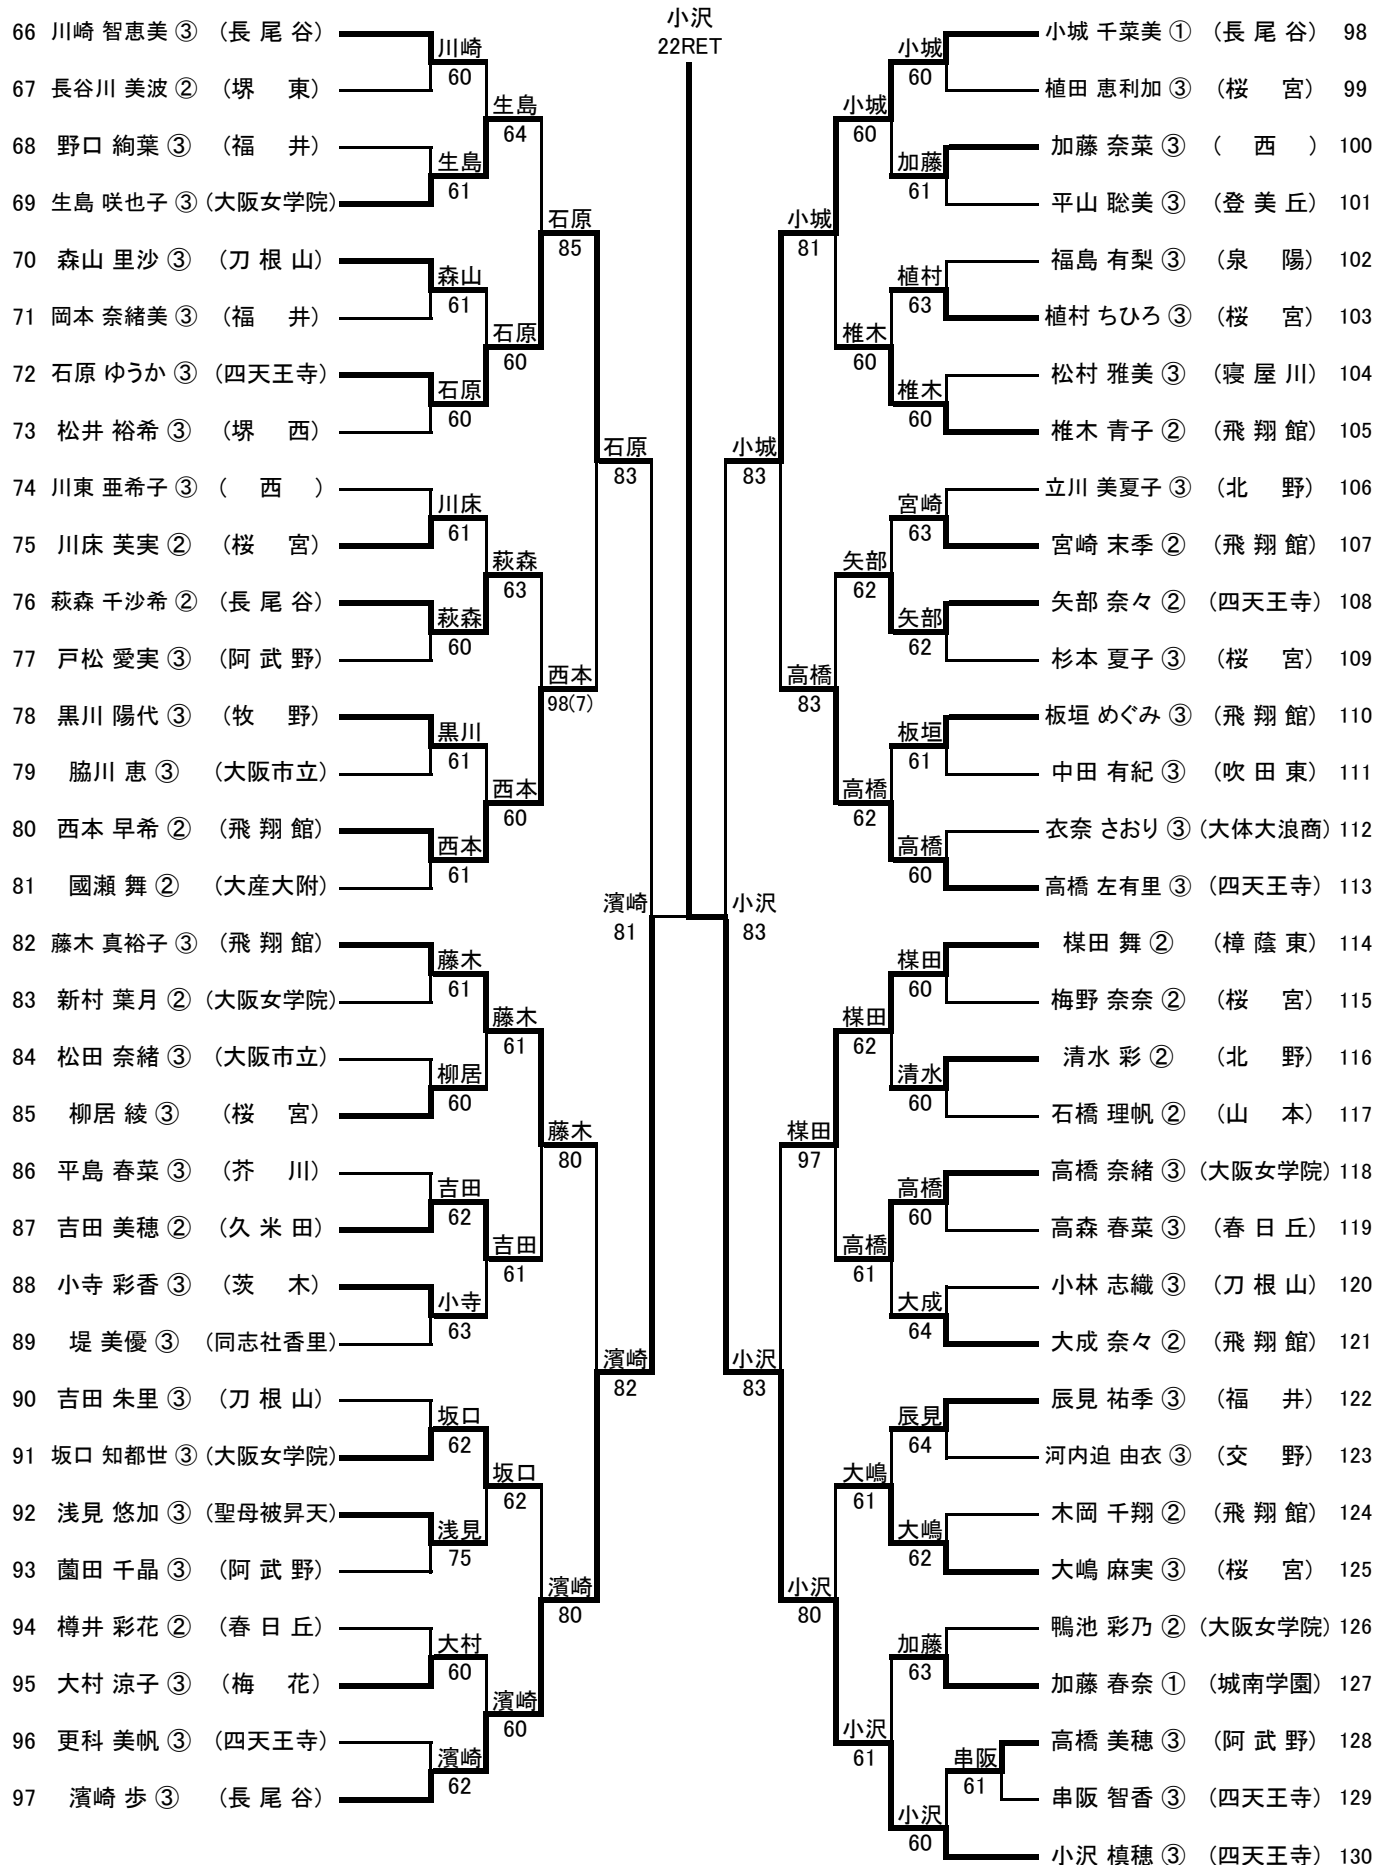

〈女子シングルス本戦 No.2〉