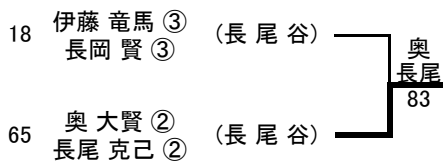

〈男子シングルス本戦 No.1〉

〈男子シングルス本戦 No.2〉

〈男子シングルス本戦 決勝〉

〈男子シングルス 順位戦〉

〈インターハイ出場選手 男子シングルス5名〉

伊藤 竜馬 ③ (長尾谷)

奥 大賢 ② (長尾谷)

篠川 智大 ③ (長尾谷)

杉本 晃祐 ③ (長尾谷)

長尾 克己 ② (長尾谷)

〈男子ダブルス本戦 No.1〉

〈男子ダブルス本戦 No.2〉

〈男子ダブルス本戦 決勝〉

〈男子ダブルス 順位戦 No.1〉

〈男子ダブルス 順位戦 No.2〉

〈インターハイ出場選手・男子ダブルス2組〉