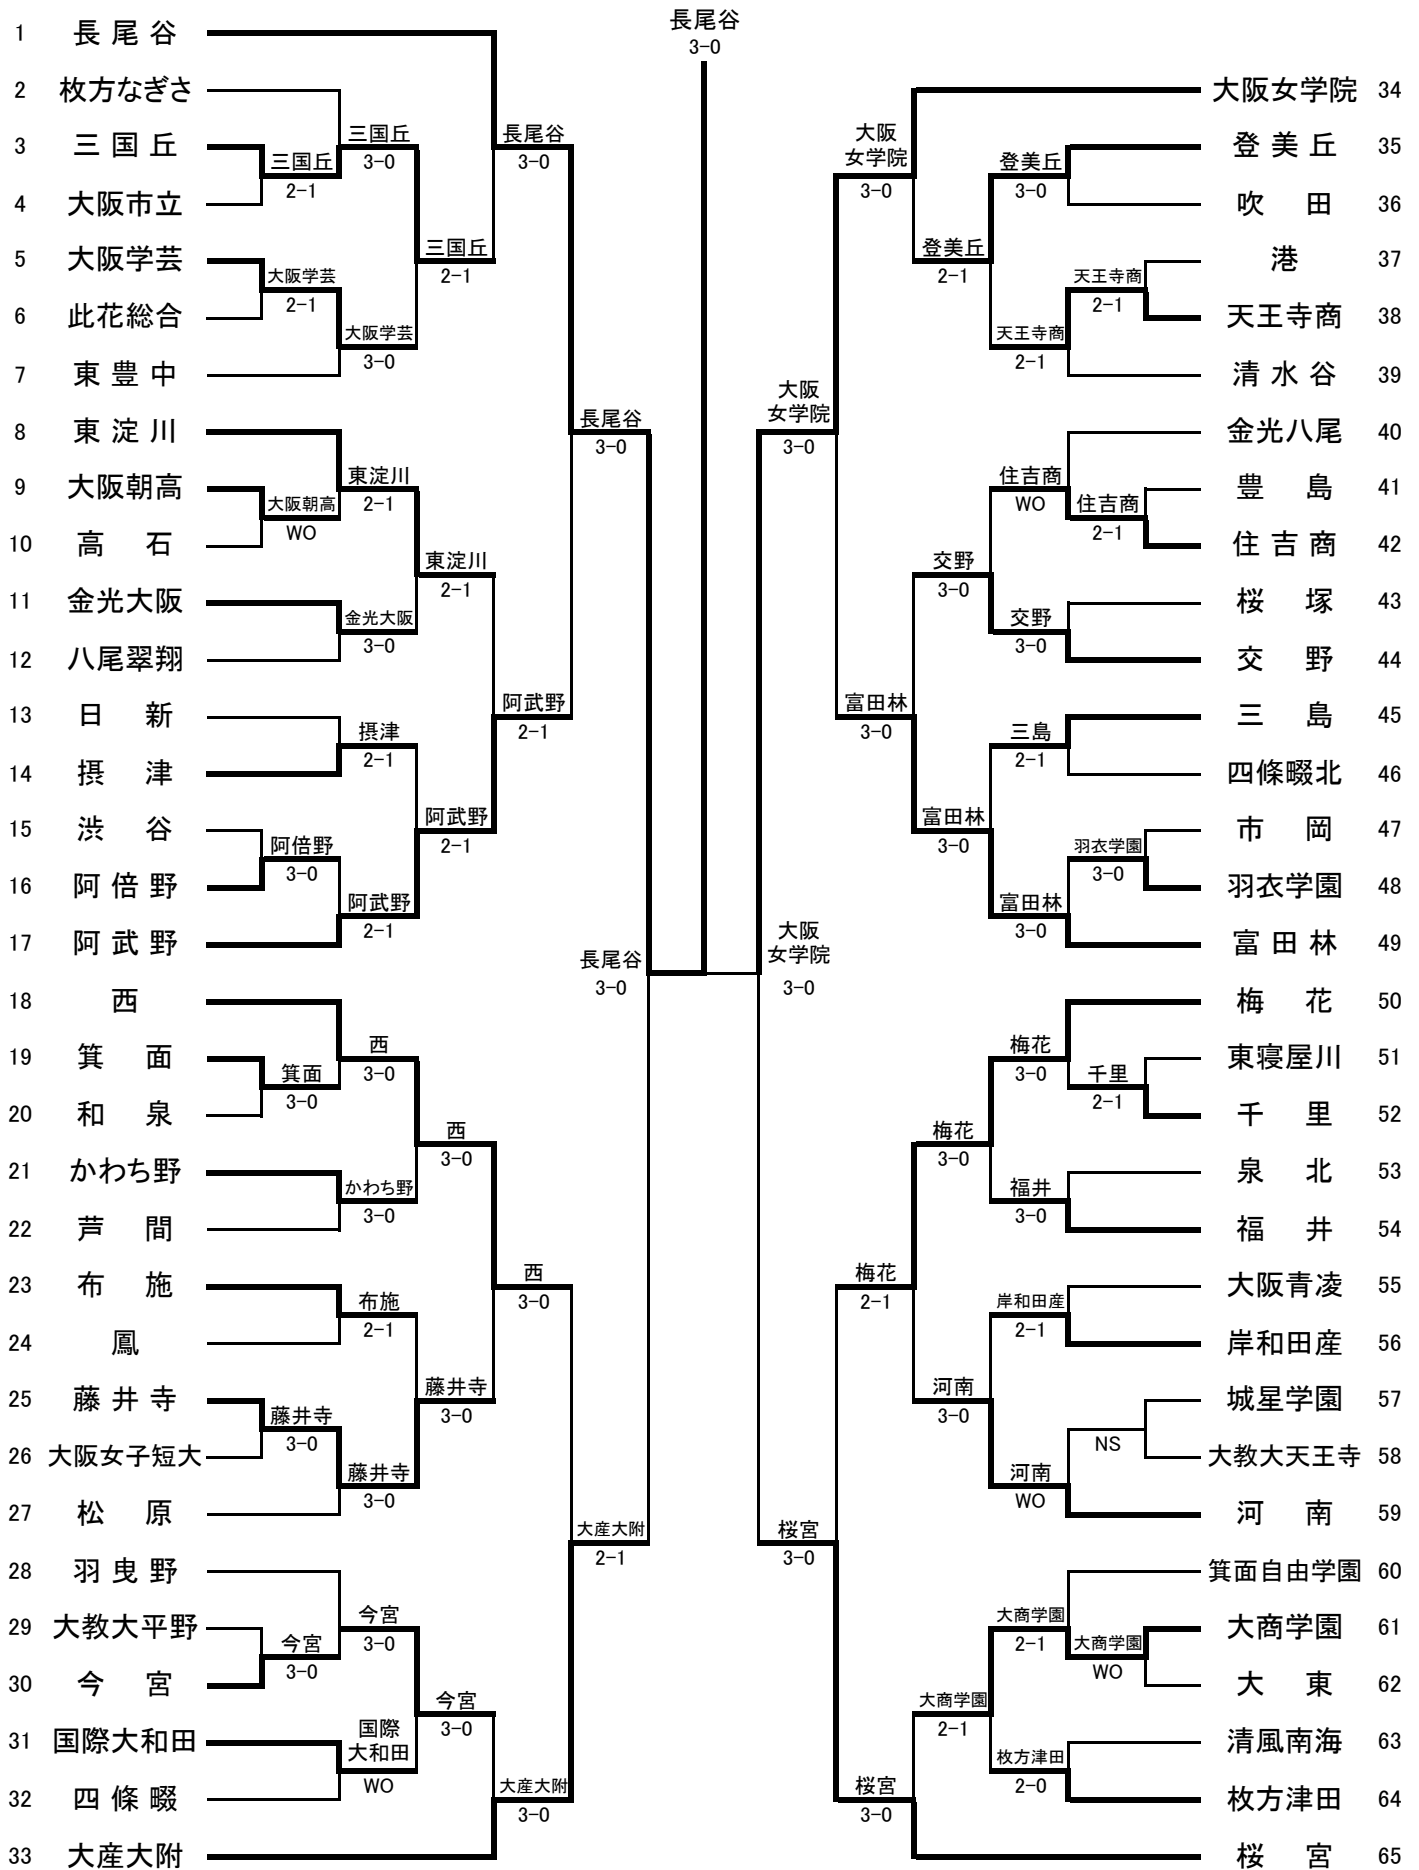

〈女子団体 No.1〉