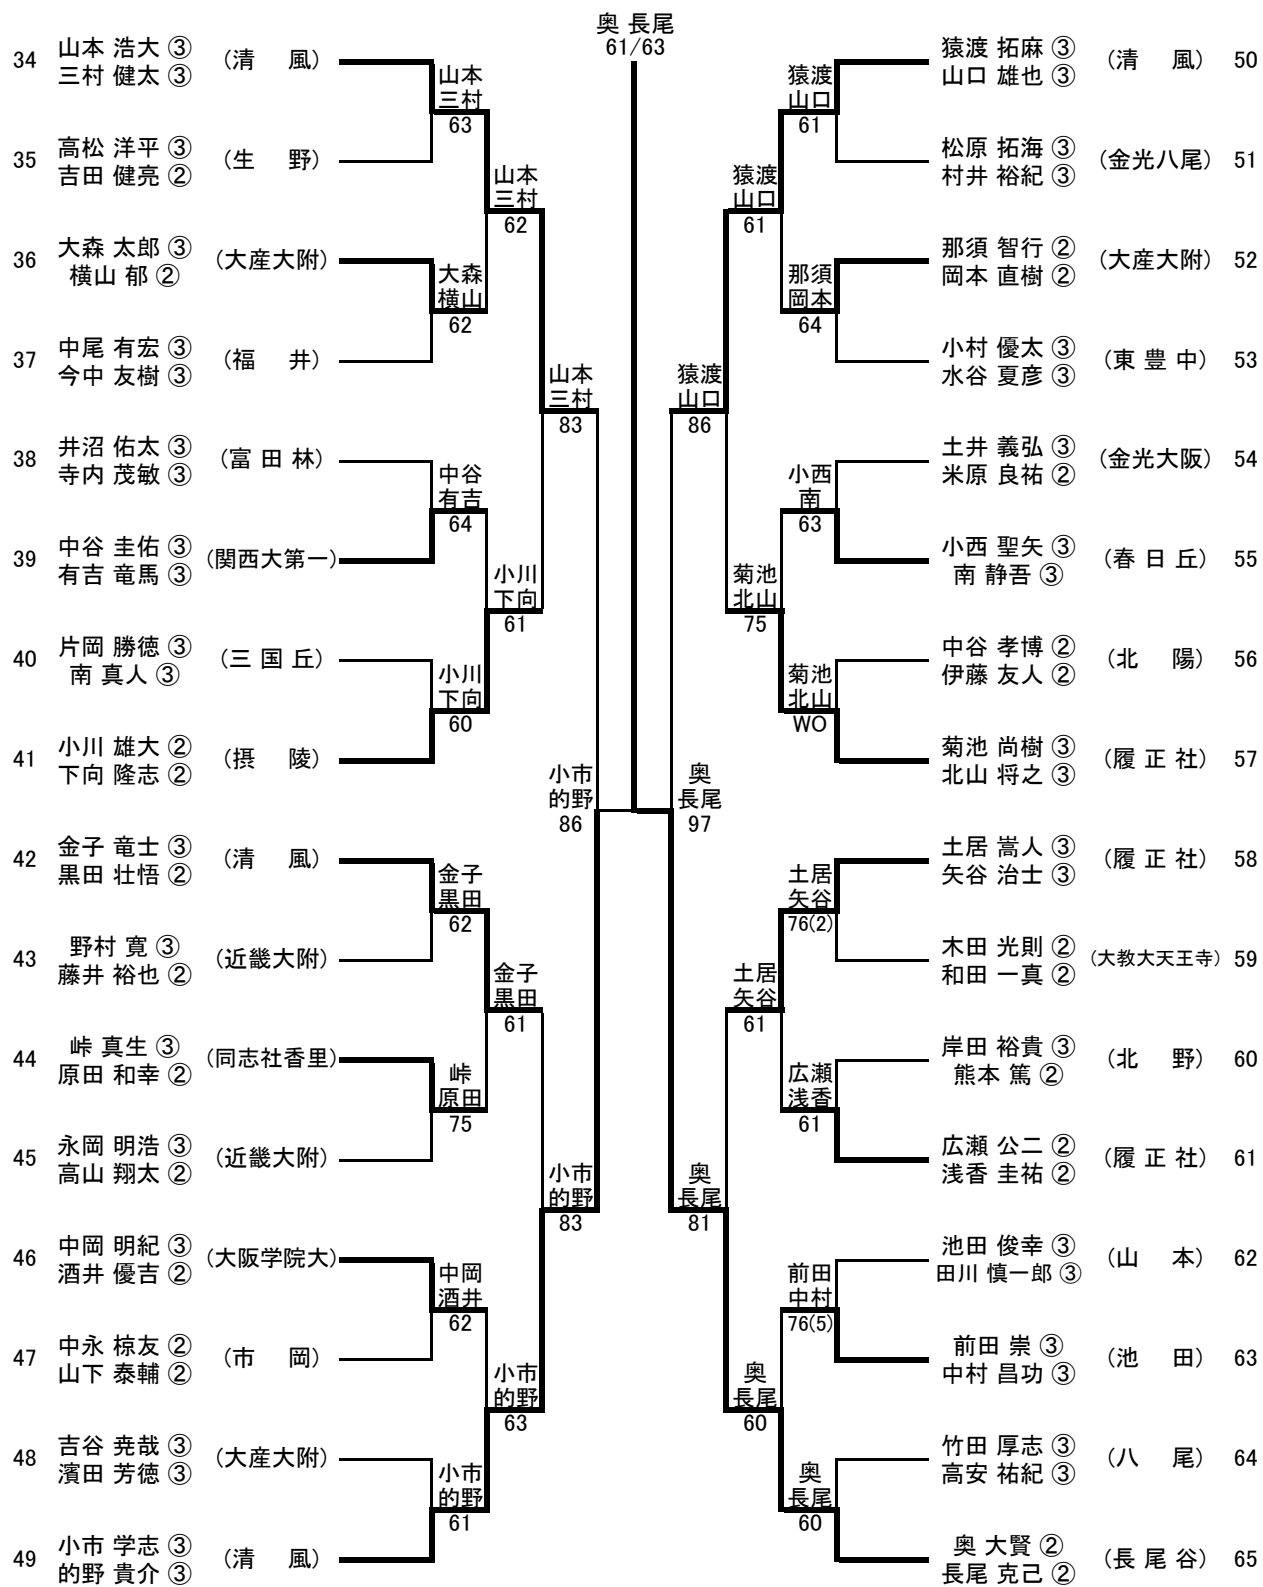

〈男子ダブルス本戦 No.2〉