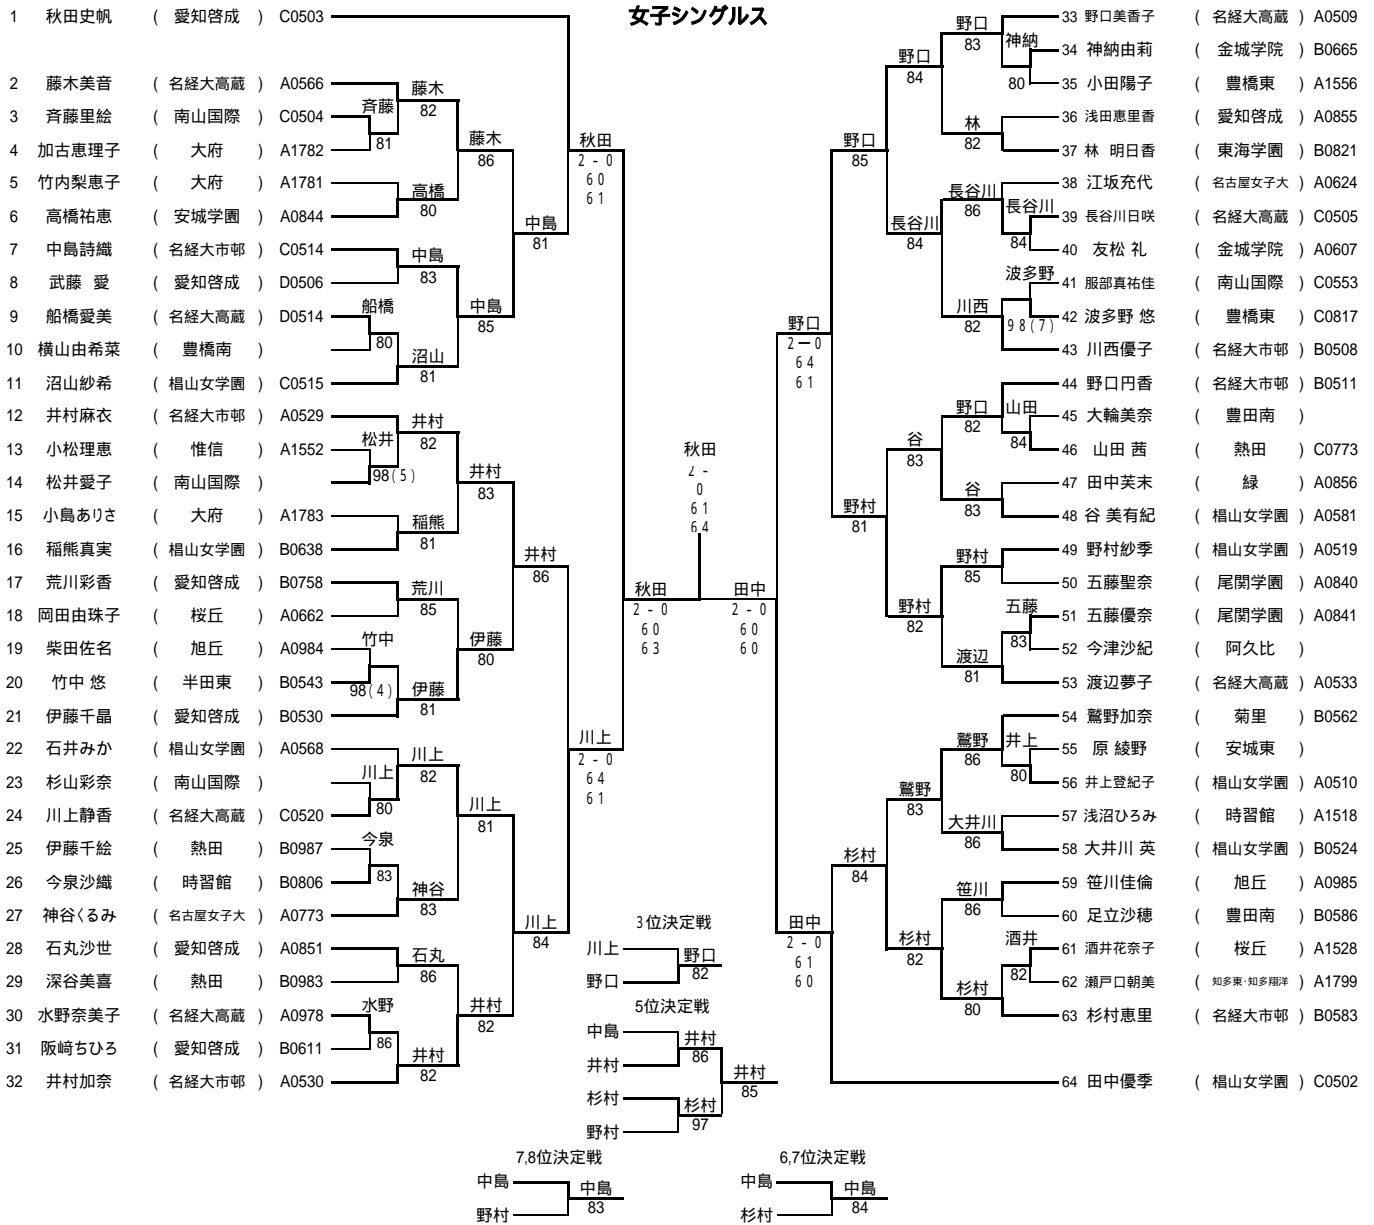

準決勝	名古屋		2-0		名経大高蔵	
	選手名	学年			選手名	学年
D	水野陽介	3		63	古田大氣	2
	神藤隆志	2		62	竹内恵二	1
S1	二村貴也	3		60 61	木下翔二郎	2
S2	長谷川祐一	2		62 40(打切)	林 倫正	1

準決勝	桜丘		2-0		名経大市邨	
	選手名	学年			選手名	学年
D	楠 裕典	3		46	加藤大輝	2
	金子寛司	3		46	早川幸一朗	3
S1	原 悠貴	2		46 46	小山 聡	2
S2	寺田拓磨	3		03(打切)	西尾一馬	1

決勝	名古屋		2-0		名経大市邨	
	選手名	学年			選手名	学年
D	水野陽介	3		63	加藤大輝	2
	神藤隆志	2		64	早川幸一朗	3
S1	二村貴也	3		62 63	小山 聡	2
S2	長谷川祐一	2		64 41(打切)	西尾一馬	1

3位決定戦	名経大高蔵		2-0		桜丘	
	選手名	学年			選手名	学年
D	木下翔二郎	2		61	楠 裕典	3
	古田大氣	2		63	金子寛司	3
S1	竹内恵二	1		67(6) 76(5) 11	原 悠貴	2
S2	林 倫正	1		62 63	寺田拓磨	3

3位決定戦	名経大高蔵	2-0		名経大市邨
	選手名 学年			選手名 学年
D	藤木美音 3 長谷川日咲 1	62 61		井村加奈 3 川西優子 2
S1	野口美香子 3	75 76(6)		井村麻衣 3
S2	川上静香 1	50(打切)		中島詩織 2

2,3位決定戦	名経大高蔵	2-1		愛知啓成
	選手名 学年			選手名 学年
D	長谷川日咲 1 渡辺夢子 3	68		伊藤千晶 2 阪崎ちひろ 2
S1	野口美香子 3	08		秋田史帆 2
S2	川上静香 1	80		越中亜祐実 2

男子シングルス

男子ダブルス

女子シングルス

女子ダブルス