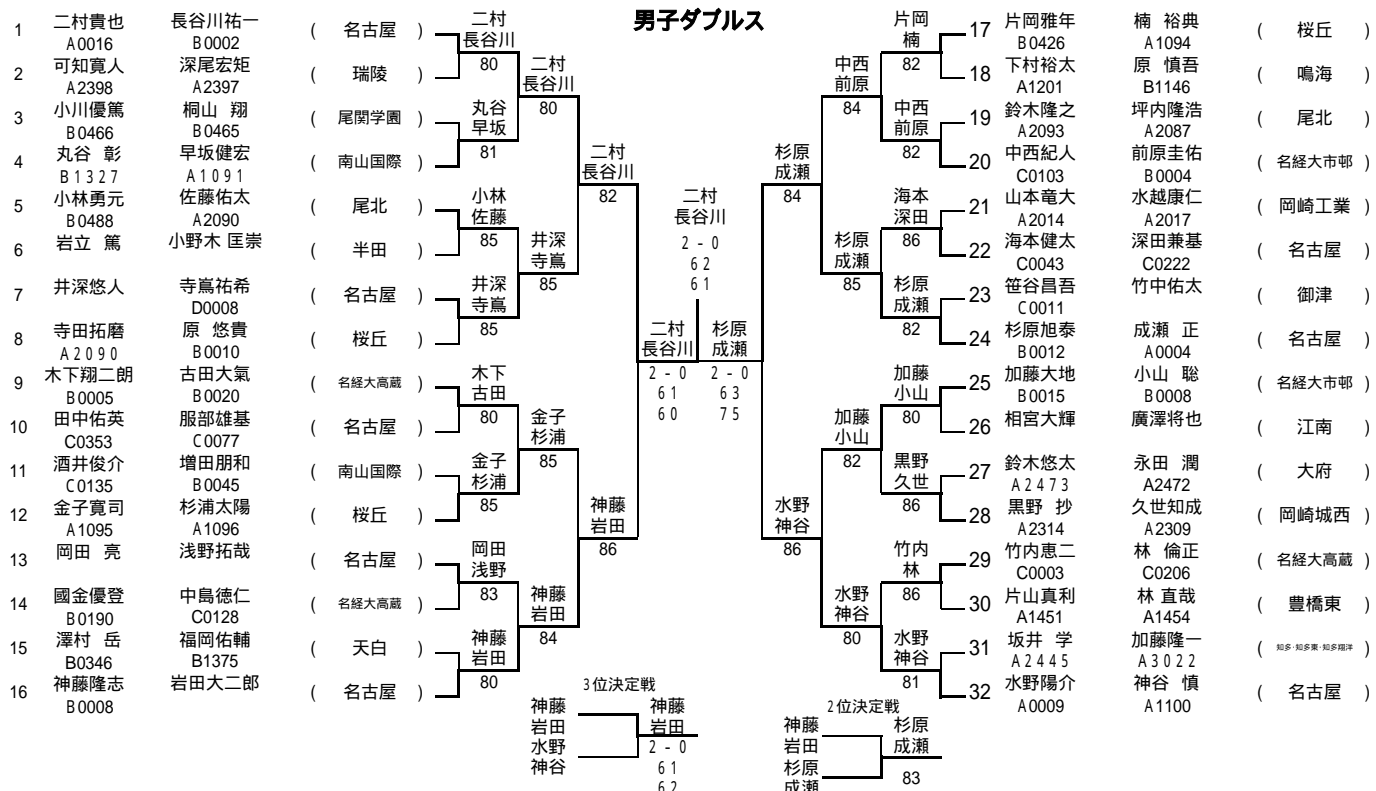

準決勝	愛知啓成	2-1		名経大市邨
	選手名 学年			選手名 学年
D	阪崎ちひろ 2 越中亜祐実 2	26 36		井村麻衣 3 井村加奈 3
S1	秋田史帆 2	61 60		中島詩織 2
S2	伊藤千晶 2	76(3) 62		杉村恵里 2

決勝	相山女学園	2-1		愛知啓成
	選手名 学年			選手名 学年
D	野村紗季 3 井上登紀子 3	64 61		阪崎ちひろ 2 越中亜祐実 2
S1	田中優季 2	06 57		秋田史帆 2
S2	沼山紗希 1	61 63		伊藤千晶 2

男子シングルス

男子ダブルス

女子シングルス

女子ダブルス