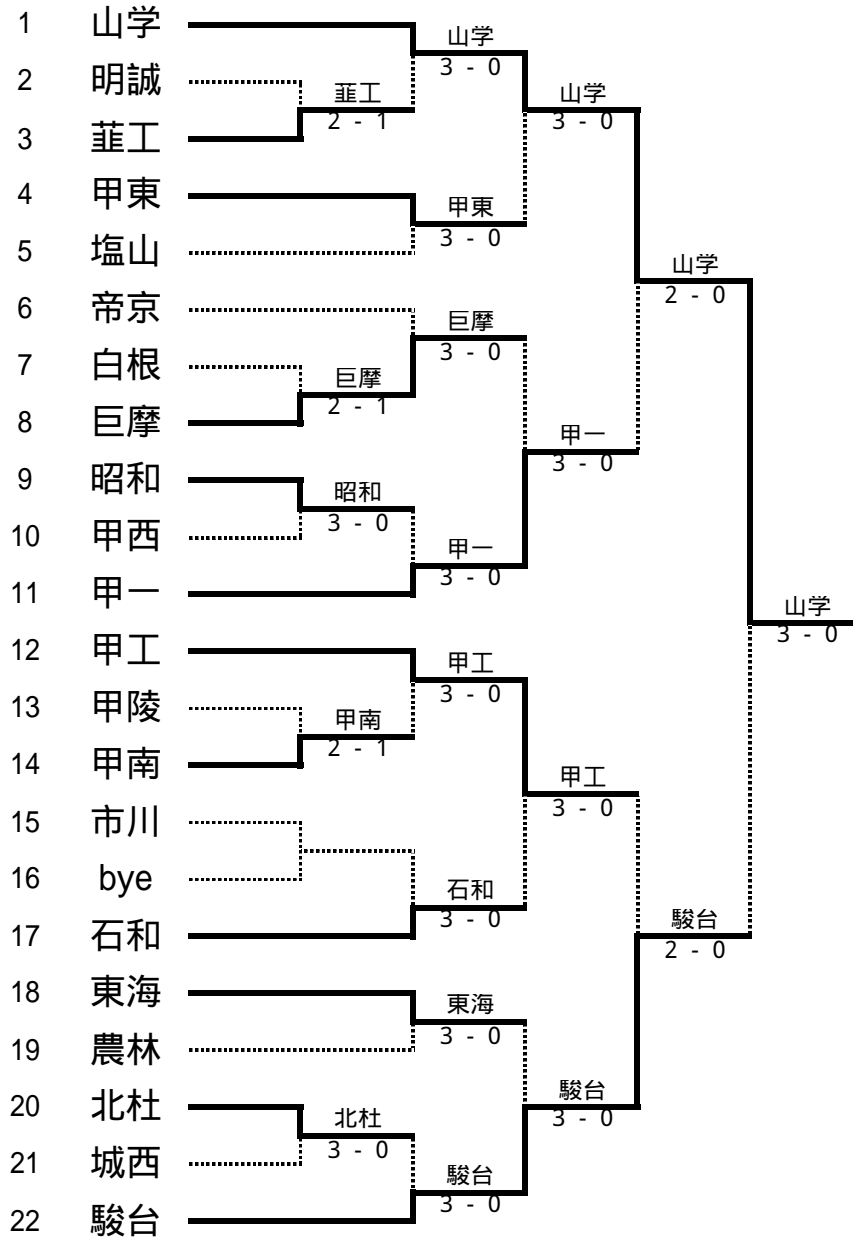

平成18年度

全国高等学校総合体育大会テニス大会山梨県予選

日程 6/17・18

会場 小瀬

男子団体

山梨学院: 2年連続11回目のインターハイ出場

団体戦登録メンバー並びに順位表

	学校名	1		2		3		4		5	
		選手名	学年	選手名	学年	選手名	学年	選手名	学年	選手名	学年
1	山学	²¹⁰⁸ 中山 賢太	2	²¹¹⁶ 遠藤 賢	1	²¹¹⁰ 矢崎 織	2	²¹⁰⁷ 望月 隼人	2	²¹⁰⁹ 川村 周平	2
2	明誠	²³⁰⁷ 増山 大樹	3	²³¹² 三宅 亮介	2	²³⁰⁶ 福井 一政	3	²³⁰¹ 江藤 卓志	3	²³⁰⁵ 中村 一裕	3
3	葦工	²⁰¹ 望月 秀樹	3	²⁰² 大久保克哉	3	²⁰⁴ 押元 貴裕	3	²⁰⁷ 杉浦 宙	2	²⁰³ 小林 洋一	3
4	甲東	⁶²³ 河西佑哉	2	⁶¹⁸ 遠山洋輝	2	⁶¹⁵ 市川裕貴	2	⁶²⁶ 平井宏光	2	⁶¹⁹ 齋藤将来	2
5	塩山	¹⁶¹⁶ 保坂 政貴	3	¹⁶¹⁰ 保坂 秀典	2	¹⁶⁰⁹ 手塚 佑貴	2	¹⁶⁰³ 志村 拓哉	2	¹⁶¹¹ 古屋 浩己	2
6	帝京	²⁴⁰¹ 依田 辰紀	3	²⁴⁰³ 小林 真人	2	²⁴⁰² 佐野 泰裕	2	²⁴⁰⁴ 秋山 拓哉	2	²⁴⁰⁵ 輿石 知宏	2
7	白根	¹³⁰⁴ 依田 秀平	3	¹³¹⁰ 野田 啓介	3	¹³⁰³ 鈴木 貴浩	3	¹³⁰⁷ 中澤 久和	3	¹³⁰⁵ 赤井 孝弘	3
8	巨摩	¹¹¹³ 松永 卓也	3	¹¹¹⁴ 花輪 優斗	3	¹¹⁰⁶ 村松 潤一	3	¹¹⁵² 野田 勝也	1	¹¹⁴⁵ 深沢 大樹	1
9	昭和	⁹⁰² 鈴木 大助	3	⁹¹⁷ 内藤 優太	2	⁹⁰⁸ 佐田 敏樹	3	⁹¹³ 武井 勇樹	2	⁹¹⁰ 佐久間 俊介	2
10	甲西	⁴⁰¹ 堀内 喜仁	3	⁴¹² 三枝 寛哉	2	⁴¹⁴ 安田 光	2	⁴¹⁶ 清水 康平	2	⁴¹¹ 若松 輝	2
11	甲一	³⁰¹ 古屋 岳人	3	³⁰⁵ 赤池 直樹	3	³⁰⁷ 丸山 祐樹	2	³⁰⁶ 清水 裕介	2	³¹¹ 堀内 貴仁	1
12	甲工	⁷⁰⁵ 堀口 翔太	3	⁷⁰⁴ 鈴木祥太郎	3	⁷⁰¹ 日野原哲也	3	⁷²⁰ 田中 裕也	2	⁷⁰² 入倉 孝大	3
13	甲陵	¹⁸¹⁹ 田中 豪	1	¹⁸¹³ 山田 恭平	2	¹⁸¹⁰ 平井 貴彬	2	¹⁸²² 大芝 晃介	1	¹⁸¹¹ 長田 光平	2
14	甲南	⁵¹³ 宮川 恵介	2	⁵¹⁴ 池谷 悠司	2	⁵²² 松浦 直人	2	⁵²³ 石井 俊輔	2	⁵³² 石原比紗隆	1
15	市川	¹²¹⁵ 若林 丈仁	2	¹²⁰⁶ 丹沢 達人	3	¹²¹¹ 渡辺 晃平	3	¹²⁰³ 杉本裕一朗	3	¹²⁰⁹ 立川 高弘	3
16	bye	#N/A	#N/A	#N/A	#N/A	#N/A	#N/A	#N/A	#N/A	#N/A	#N/A
17	石和	¹⁴⁰⁶ 荒井 裕	3	¹⁴⁰⁹ 窪田 開	3	¹⁴⁰⁵ 名取 隼	3	¹⁴⁰¹ 小多 達也	3	¹⁴⁰⁷ 渡邊 諒	3
18	東海	²²⁰⁷ 長澤 辰徳	2	²²²⁴ 渡辺千翔也	1	²²⁰⁹ 埜村 吉紀	2	²²¹² 神藤 拓馬	2	²²⁰⁸ 野中 俊希	2
19	農林	¹⁰⁰¹ 内藤 聡	3	¹⁰⁰³ 小島啓輔	3	¹⁰⁰² 成田友也	3	¹⁰⁰⁷ 岩下拓人	3	¹⁰⁰⁴ 望月聖也	3
20	北杜	¹¹⁵ 有坂 広樹	3	¹⁰² 坂井 亮介	2	¹⁰⁶ 伊藤 貴彦	2	¹⁰⁴ 畠中 翔太	2	¹⁰⁵ 古谷 童龍	2
21	城西	⁸⁰² 市川 亮太	3	⁸⁰⁶ 植松 文博	2	⁸⁰¹ 赤池 貴史	3	⁸⁰³ 堀内 直也	2	⁸¹⁴ 小池 一馬	1
22	駿台	²⁰⁰¹ 中込 康太	3	²⁰⁰² 高橋 慧	3	²⁰⁰⁴ 河西 康介	3	²⁰¹⁵ 井上 雄太	2	²⁰²² 齋藤淳平	1

1 回戦

	2	明誠	1 - 2	3	菲工
D	D1	2301 江藤 卓志	8 - 5	D1	204 押元 貴裕
	D2	2305 中村 一裕		D2	207 杉浦 宙
S1	S1	2307 増山 大樹	3 - 8	S1	201 望月 秀樹
S2	S2	2312 三宅 亮介	4 - 8	S2	202 大久保克哉

1 回戦

	7	白根	1 - 2	8	巨摩
D	D1	1304 依田 秀平	2 - 8	D1	1113 松永 卓也
	D2	1303 鈴木 貴浩		D2	1114 花輪 優斗
S1	S1	1310 野田 啓介	8 - 2	S1	1106 村松 潤一
S2	S2	1307 中澤 久和	8 (3) 9	S2	1145 深沢 大樹