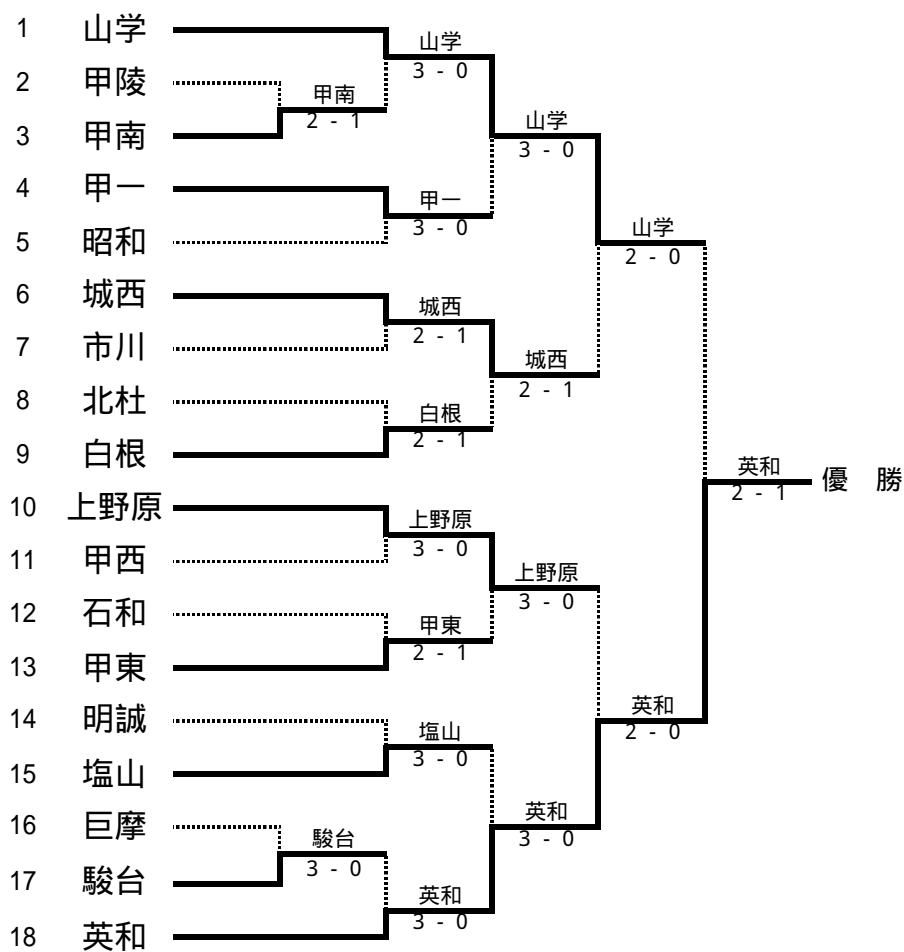

平成18年度

全国高等学校総合体育大会テニス大会山梨県予選

日程 6/17, 18

会場 小瀬

女子団体

山梨英和: 2年連続3回目のインターハイ出場

団体戦登録メンバー並びに順位表

	学校名	1		2		3		4		5	
		選手名	学年	選手名	学年	選手名	学年	選手名	学年	選手名	学年
1	山学	²¹⁰¹飯沼 亜純	3	²¹⁰³嶋田 裕美	2	²¹⁰⁵山口 菜摘	2	²¹⁰⁹佐藤真莉子	2	²¹⁰⁷望月 円	2
2	甲陵	¹⁸⁰⁵吉沢 美紗子	2	¹⁸⁰⁴小田切 希衣	2	¹⁸⁰⁷小野 彩奈	2	¹⁸⁰⁸黒岩 春花	1	¹⁸¹⁰増澤 真麗	1
3	甲南	⁵¹²川原 世里	2	⁵¹⁰志田麻紀子	2	⁵¹³米山 早紀	2	⁵¹¹小林茉奈実	2	⁵¹⁴池田 千紘	2
4	甲一	³¹⁷前村 有紀	2	³¹⁴有賀 えり紗	2	³¹³岡田 杏名	2	³¹⁹加藤 彩	2	³²²内山 弥保	1
5	昭和	⁹⁰⁷深沢 恵利	2	⁹⁰⁴飯沼 咲	2	⁹⁰¹中澤 知美	3	⁹⁰²渡邊 佳奈	3	⁹⁰⁹長谷川 千恵	2
6	城西	⁸⁰²杉本 美佳	2	⁸⁰¹保坂あずさ	3	⁸⁰⁴幡野 有美	2	⁸⁰⁶望月久美子	2	⁸¹³内藤 麻衣	1
7	市川	¹²⁰¹相田 歩美	3	¹²⁰²長田 瑞希	3	¹²⁰⁵川口 理恵	2	¹²⁰⁶中山 舞	2	¹²⁰⁴安藤 智子	2
8	北杜	¹⁰³菊原 弥恵	3	¹⁰⁹大柴 さやか	2	¹¹⁷横森 めぐみ	1	¹⁰⁷有賀 早紀	2	¹¹⁹内藤 理恵	1
9	白根	¹³⁰⁵小野 夏紀	3	¹³¹²清水 美圭	3	¹³¹¹北村 友香	3	¹³⁰¹津久井 加菜	3	¹³⁰³清水 裕衣	3
10	上野原	¹⁷⁰⁵外地 愛	3	¹⁷⁰³福田 昭子	3	¹⁷⁰²伊志嶺 里美	3	¹⁷⁰⁶奈良 えり子	3	¹⁷⁰⁴柴北 みどり	3
11	甲西	⁴⁰⁸清水 奈々	2	⁴⁰⁹野沢 佳代	2	⁴¹⁰名取 沙紀	2	⁴¹¹小田切優衣	2	⁴¹⁴小田切彩香	1
12	石和	¹⁴⁰⁸長田 桃子	2	¹⁴⁰⁹村松 杏奈	2	¹⁴⁰⁵五味 友里亜	2	¹⁴⁰⁷竹下 ゆか	2	¹⁴⁰⁶志村 美紀	2
13	甲東	⁶⁰⁴後藤 恵	3	⁶⁰³赤池 沙織	3	⁶¹²三井 里沙	2	⁶¹³保坂 有紀	2	⁶¹¹田中 みなみ	2
14	明誠	²³⁰³小段 悠子	2	²³⁰²小川 麻美	2	²³⁰¹勝村 公仁子	2	²³⁰⁵西志村 香奈	1	²³⁰⁴江川 愛美	1
15	塩山	¹⁶¹⁸前嶋 美香	3	¹⁶²¹小池 恵利	3	¹⁶¹⁶古屋 愛	3	¹⁶¹⁷古屋 由紀美	3	¹⁶¹⁵古屋 恵	3
16	巨摩	¹¹⁰⁵櫻田 みゆき	3	¹¹⁰⁶長谷部 美穂	3	¹¹¹³村田 千晶	2	¹¹¹⁰小林 梨沙	2	¹¹¹⁸阿部 沙弥香	1
17	駿台	²⁰¹³高木 すみれ	1	²⁰⁰⁴荘司 梨沙	2	²⁰¹⁰坂本 麻有子	2	²⁰¹²安田 みず紀	2	²⁰⁰⁹古屋 彩花	2
18	英和	¹⁹⁰³京嶋 亜弓	2	¹⁹⁰⁷浅野 亜由美	2	¹⁹⁰⁹近藤 美帆	2	¹⁹¹⁷笠井 杏里	1	¹⁹¹¹梁瀬 玲	1