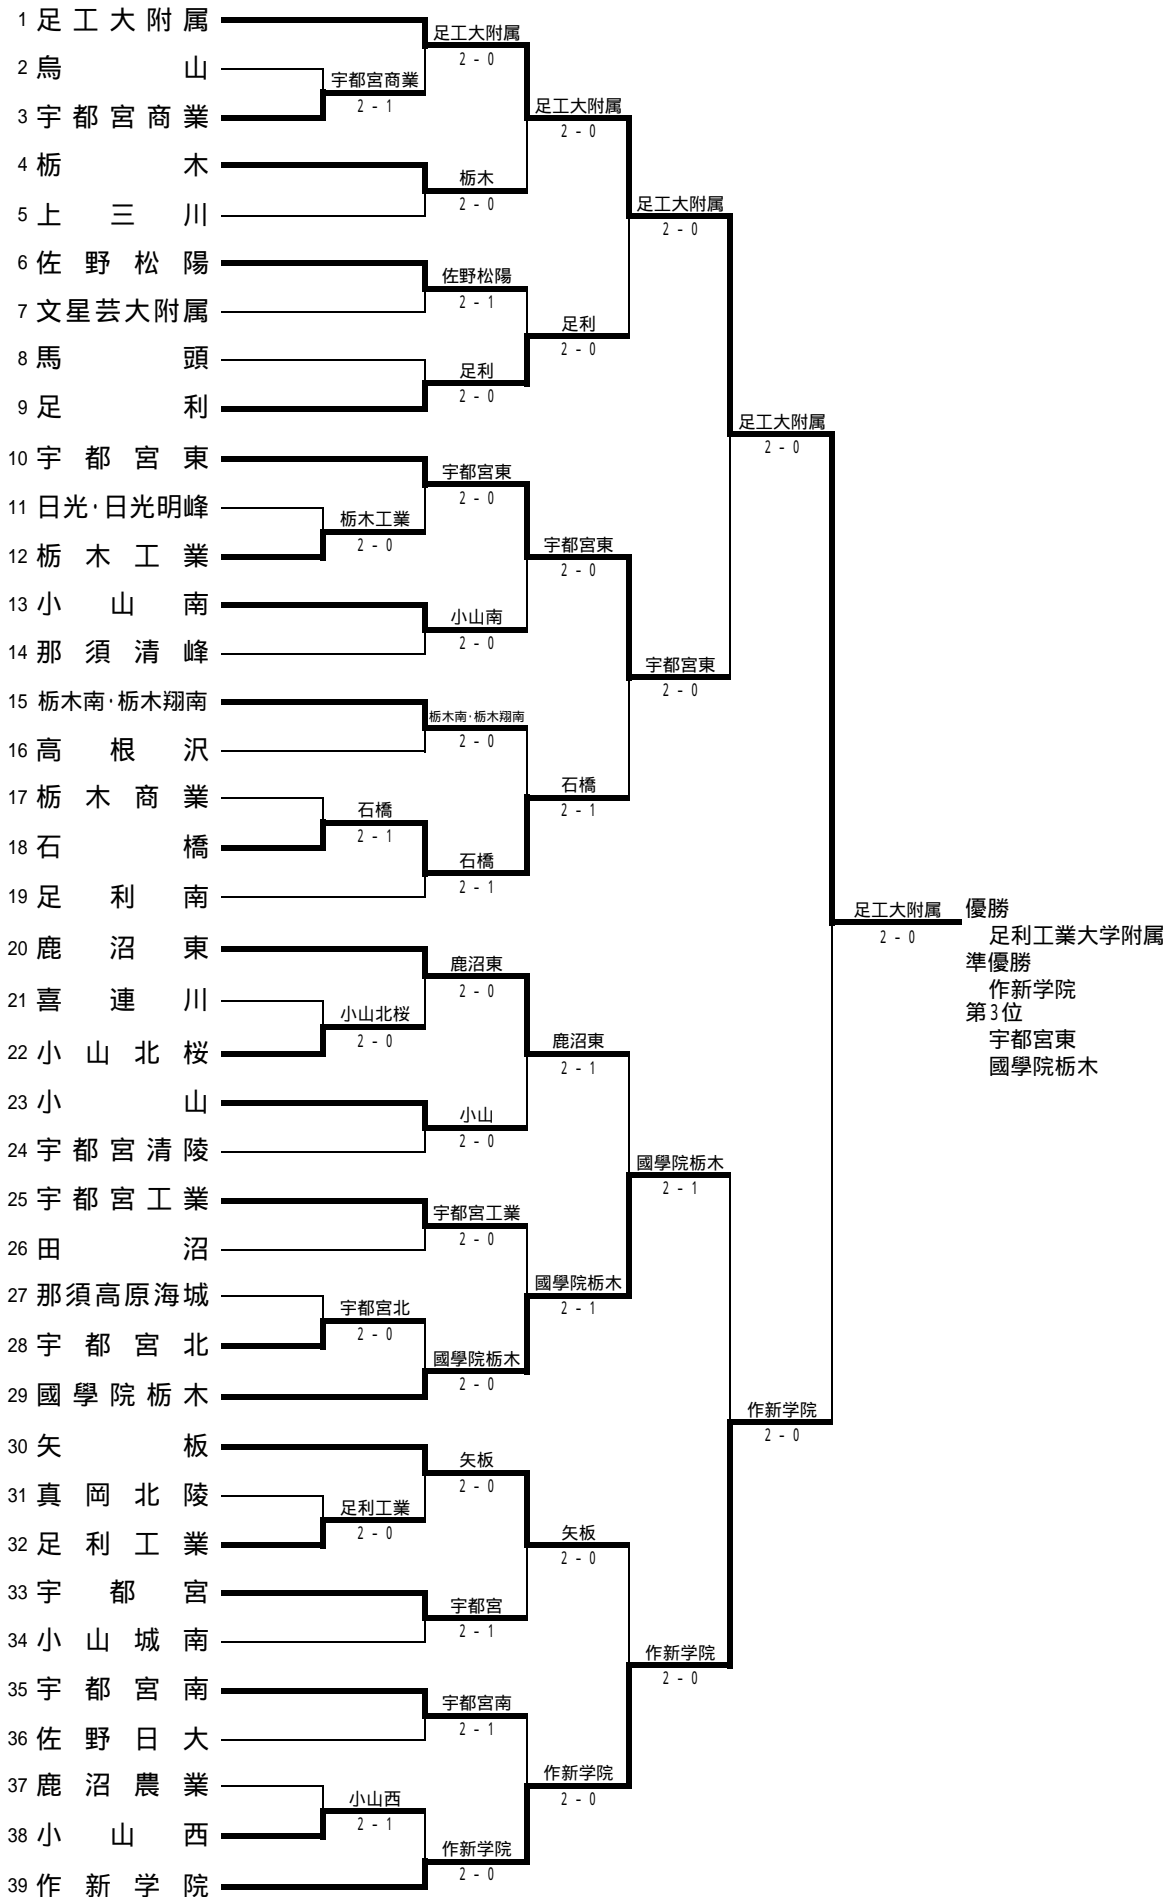

平成18年度 全国高校総合体育大会 兼 全国高校テニス選手権大会 栃木県予選会

平成18年6月16日(金)

栃木県総合運動公園テニスコート

男子団体

平成18年度 全国高等学校総合体育大会テニス大会栃木県予選会

男子1回戦

烏山 1 - 2 宇都宮商業	日光・日光明峰 0 - 2 栃木工業	栃木商業 1 - 2 石橋	喜連川 0 - 2 小山北桜
D 平塚 優 2 - 6 林 貴大 鈴木 昂 高橋 直樹	D 新庄 雄介 3 - 6 国田 佳也 綿貫 祐治 大橋 卓也	D 石川 幸介 6 - 3 吉川 和典 塚原 早人 武井 謙	D 亀澤 仁 2 - 6 大島 直人 亀澤 涼 小山 寛生
S1 谷田 真弘 6 - 4 武田 慎吾	S1 山本 佑太 4 - 6 鈴木 雄也	S1 関野 将司 4 - 6 吉田 雅洋	S1 高松 亮輔 1 - 6 小野寺 慎二
S2 西宮 琢磨 2 - 6 金澤 裕貴	S2 鈴木 雅史 0 - 3打切 金田 昂之	S2 和久井 隆宏 3 - 6 館野 淳貴	S2 上原 佑介 打ち切り 海老原 亮