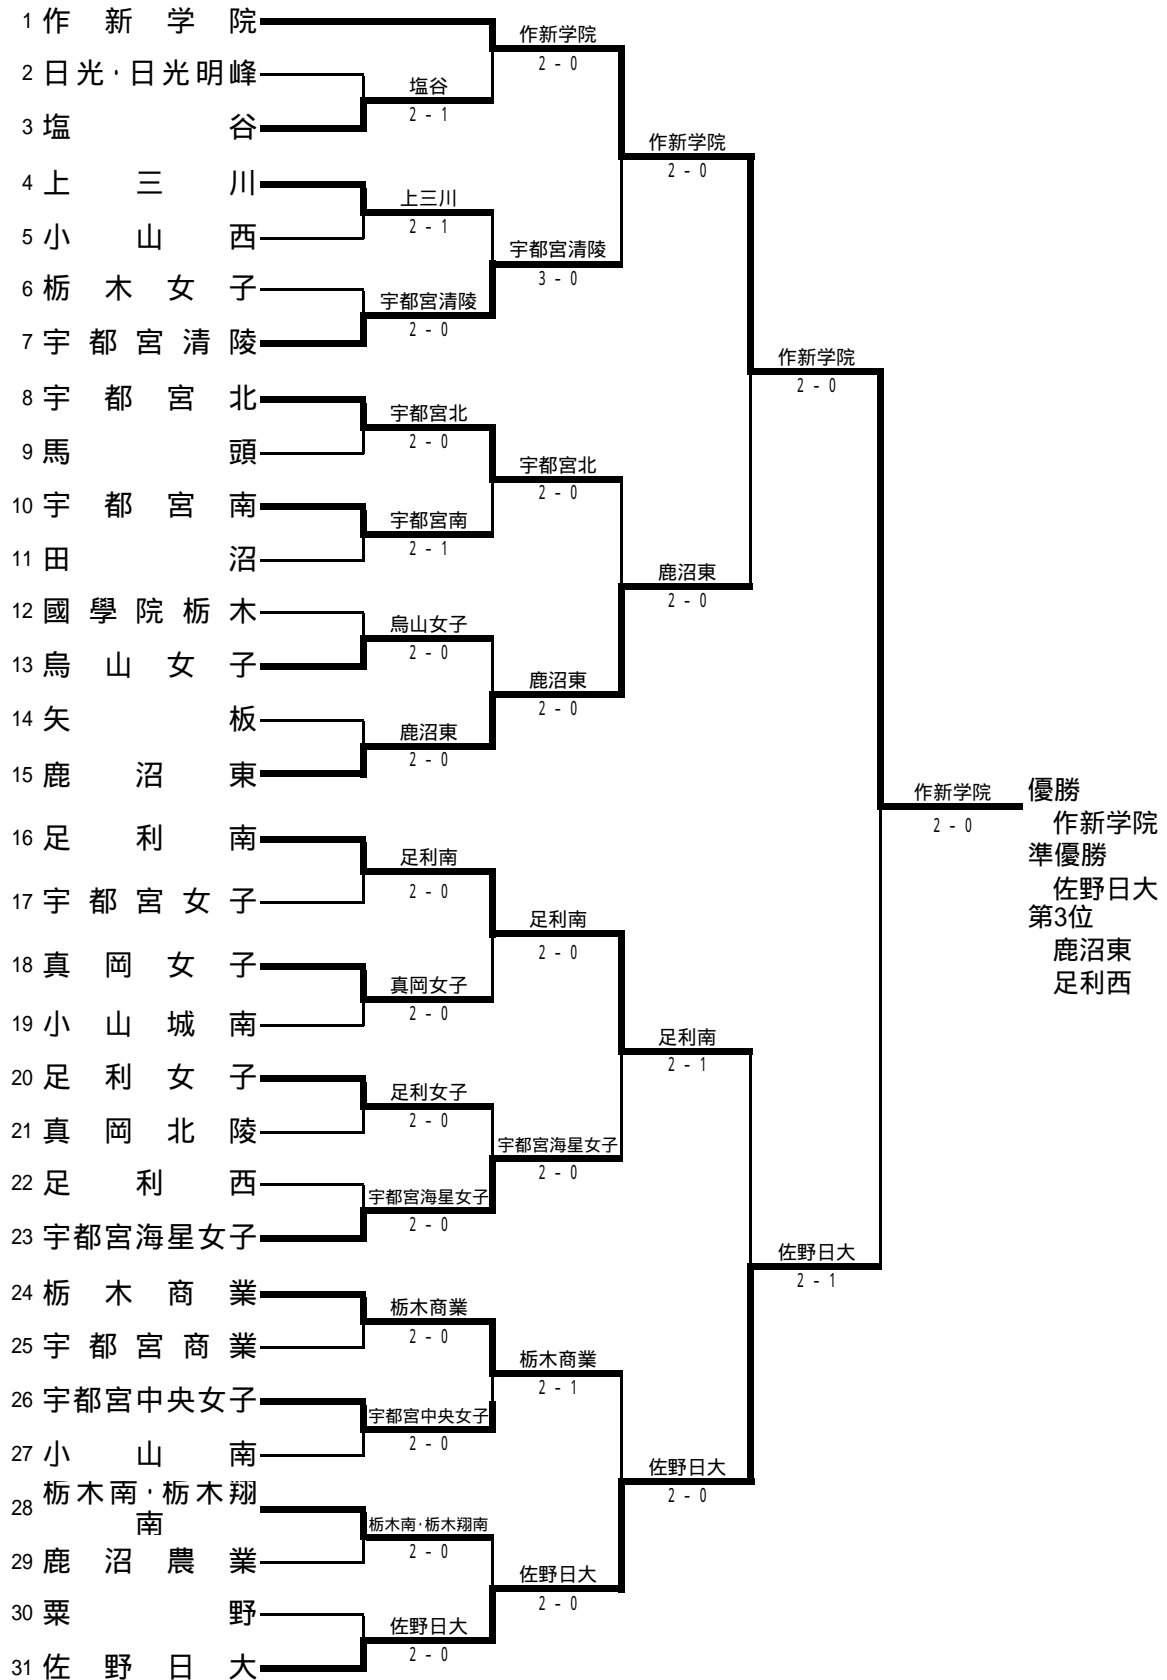

篠ヶ瀬 諒
鈴木 佳太 足工大

木村 翔大
丸野 益稚 足工大

篠ヶ瀬 鈴木 8-6

平成18年度 全国高校総合体育大会 兼 全国高校テニス選手権大会 栃木県予選会

平成18年6月16日(金)

宇都宮市屋板運動場テニスコート

女子団体

平成18年度 全国高等学校総合体育大会 兼 全国高等学校テニス選手権大会 栃木県予選会