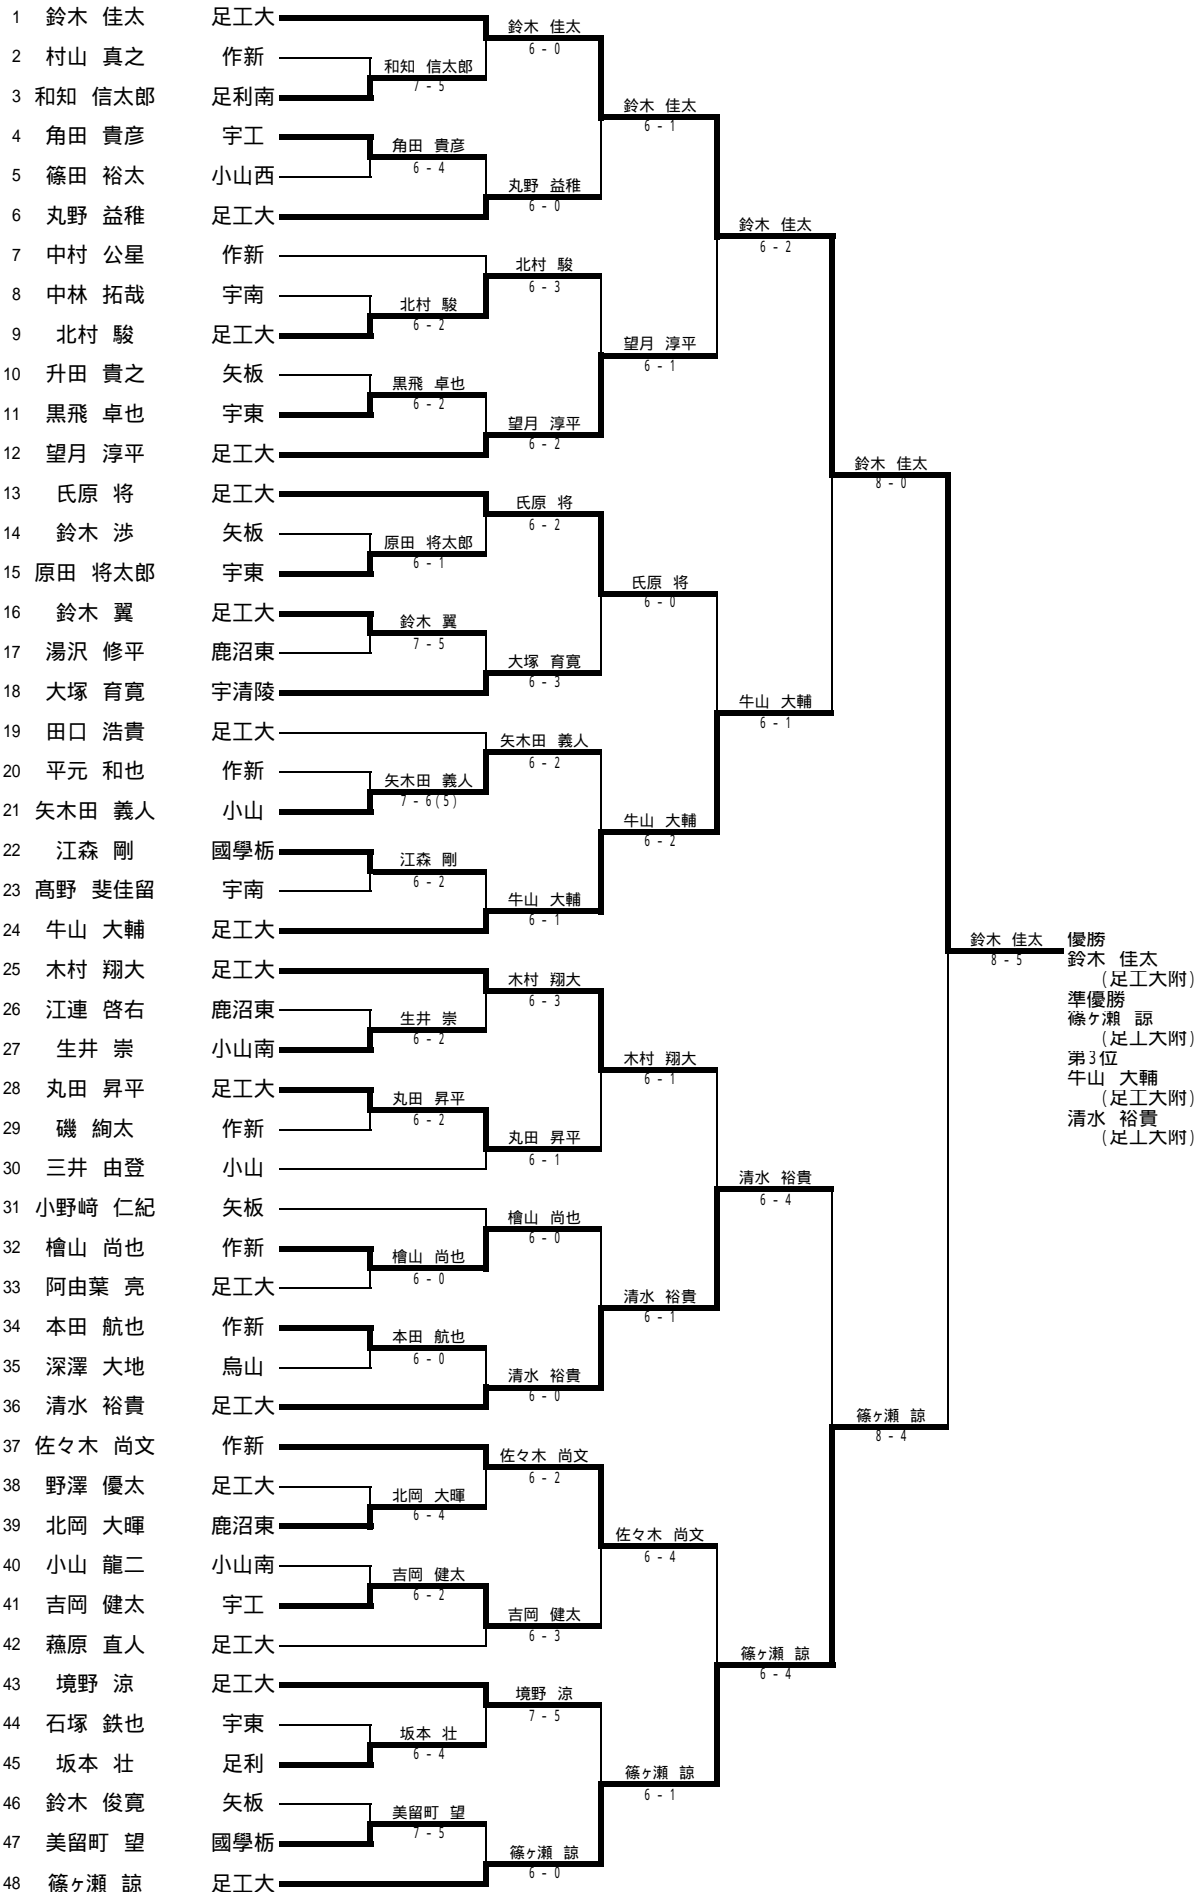

平成18年度 全国高校総合体育大会 兼 全国高校テニス選手権大会 栃木県予選会

平成18年6月19日(月)

栃木県総合運動公園テニスコート

男子シングルス

平成18年度 全国高校総合体育大会 兼 全国高校テニス選手権大会 栃木県予選会

平成18年6月17日(土)

栃木県総合運動公園テニスコート

男子ダブルス

1	篠ヶ瀬 諒 鈴木 佳太	足工大		篠ヶ瀬・鈴木	優勝	篠ヶ瀬 諒 鈴木 佳太	足工大
2	峰崎 潤 齋藤 瞬	鹿沼東	6-0	篠ヶ瀬・鈴木	準優勝	木村 翔大 丸野 益稚	足工大
3	西宮 琢磨 吉原 寛之	烏山	6-0	篠ヶ瀬・鈴木	第3位	村山 真之 平元 和也	作新
4	山田 雄太郎 磯 絢太	作新	7-5	篠ヶ瀬・鈴木		佐々木 尚 中村 公星	作新
5	坂本 壮 金子 由磨	足利	7-5	篠ヶ瀬・鈴木			
6	升田 貴之 鈴木 渉	矢板	7-5	篠ヶ瀬・鈴木			
7	江森 剛 和賀井 智貴	國學栃	6-1	篠ヶ瀬・鈴木			
8	山田 崇史 浅見 駿良	足工大	6-3	江森・和賀井			
9	佐野 弘幸 高橋 信晶	宇東	6-2	江森・和賀井			
10	小林 成 奥山 直大	足工大	7-5	江森・和賀井			
11	大塚 育寛 瀧澤 将典	宇清陵	6-2	江森・和賀井			
12	佐藤 彰洋 檜山 尚也	作新	7-6(2)	江森・和賀井			
13	鈴木 翼 野澤 優太	足工大	8-4	江森・和賀井			
14	菅沼 拓 皆藤 琢磨	宇東	6-3	江森・和賀井			
15	矢木田 義人 三井 由登	小山	6-4	江森・和賀井			
16	金田 昂之 鈴木 雄也	栃木工	6-3	江森・和賀井			
17	阿久津 豊 松崎 克良	鹿沼東	6-1	江森・和賀井			
18	森下 裕貴 八本 佑介	文星	6-3	江森・和賀井			
19	村山 真之 平元 和也	作新	6-2	江森・和賀井			
20	岩崎 孝啓 湯澤 修平	鹿沼東	6-3	江森・和賀井			
21	中山 智博 長江 拓人	小山西	6-3	江森・和賀井			
22	深澤 大地 谷田 真弘	烏山	6-4	江森・和賀井			
23	吉岡 健太 大森 英幸	宇工	6-2	江森・和賀井			
24	田口 浩貴 境野 涼	足工大	7-5	江森・和賀井