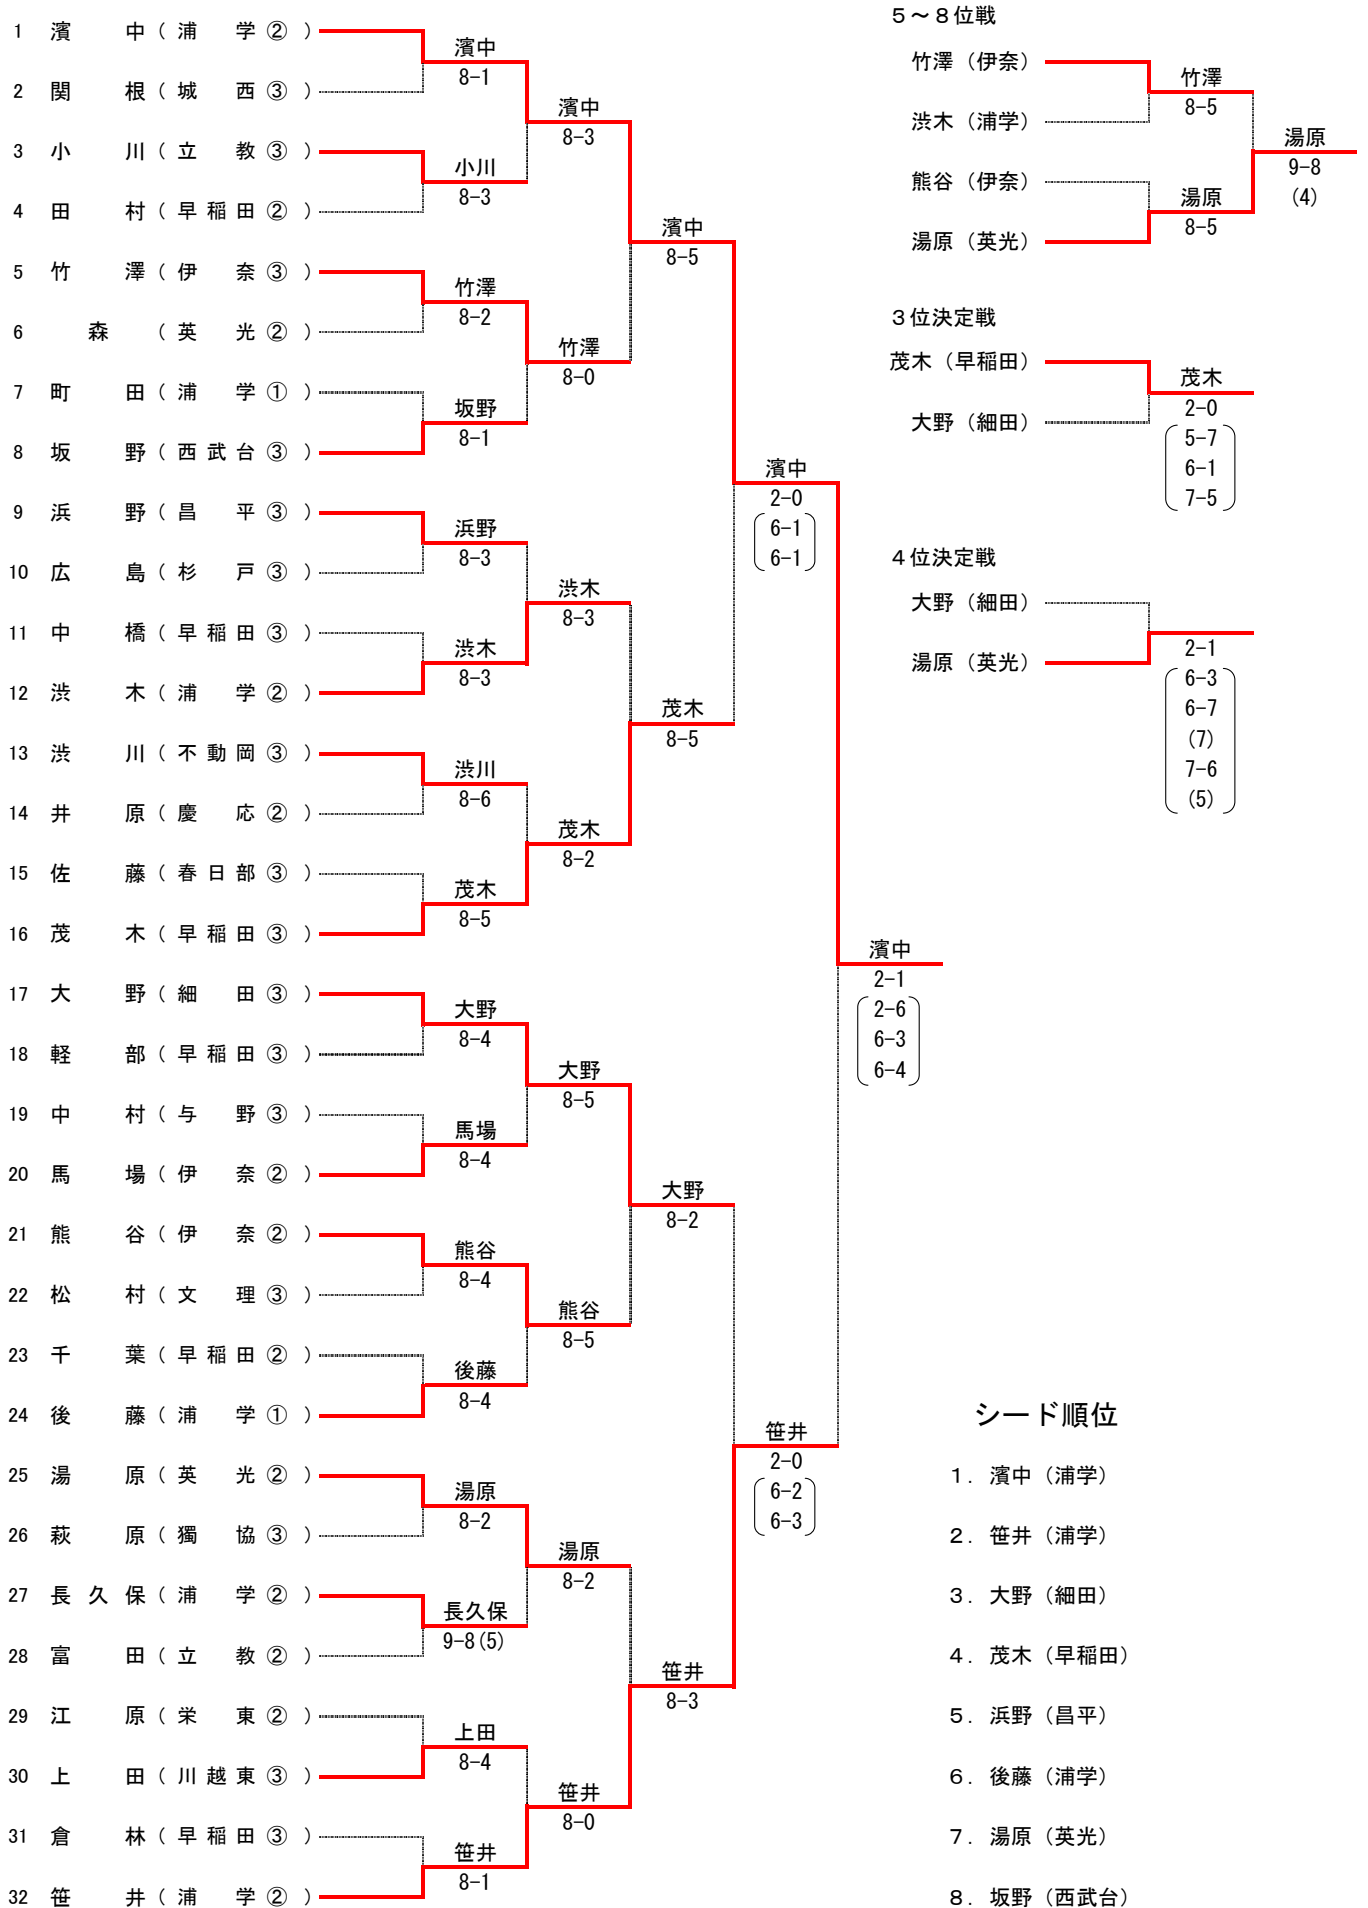

平成18年度 学校総合体育大会 埼玉県予選会(男子シングルス)