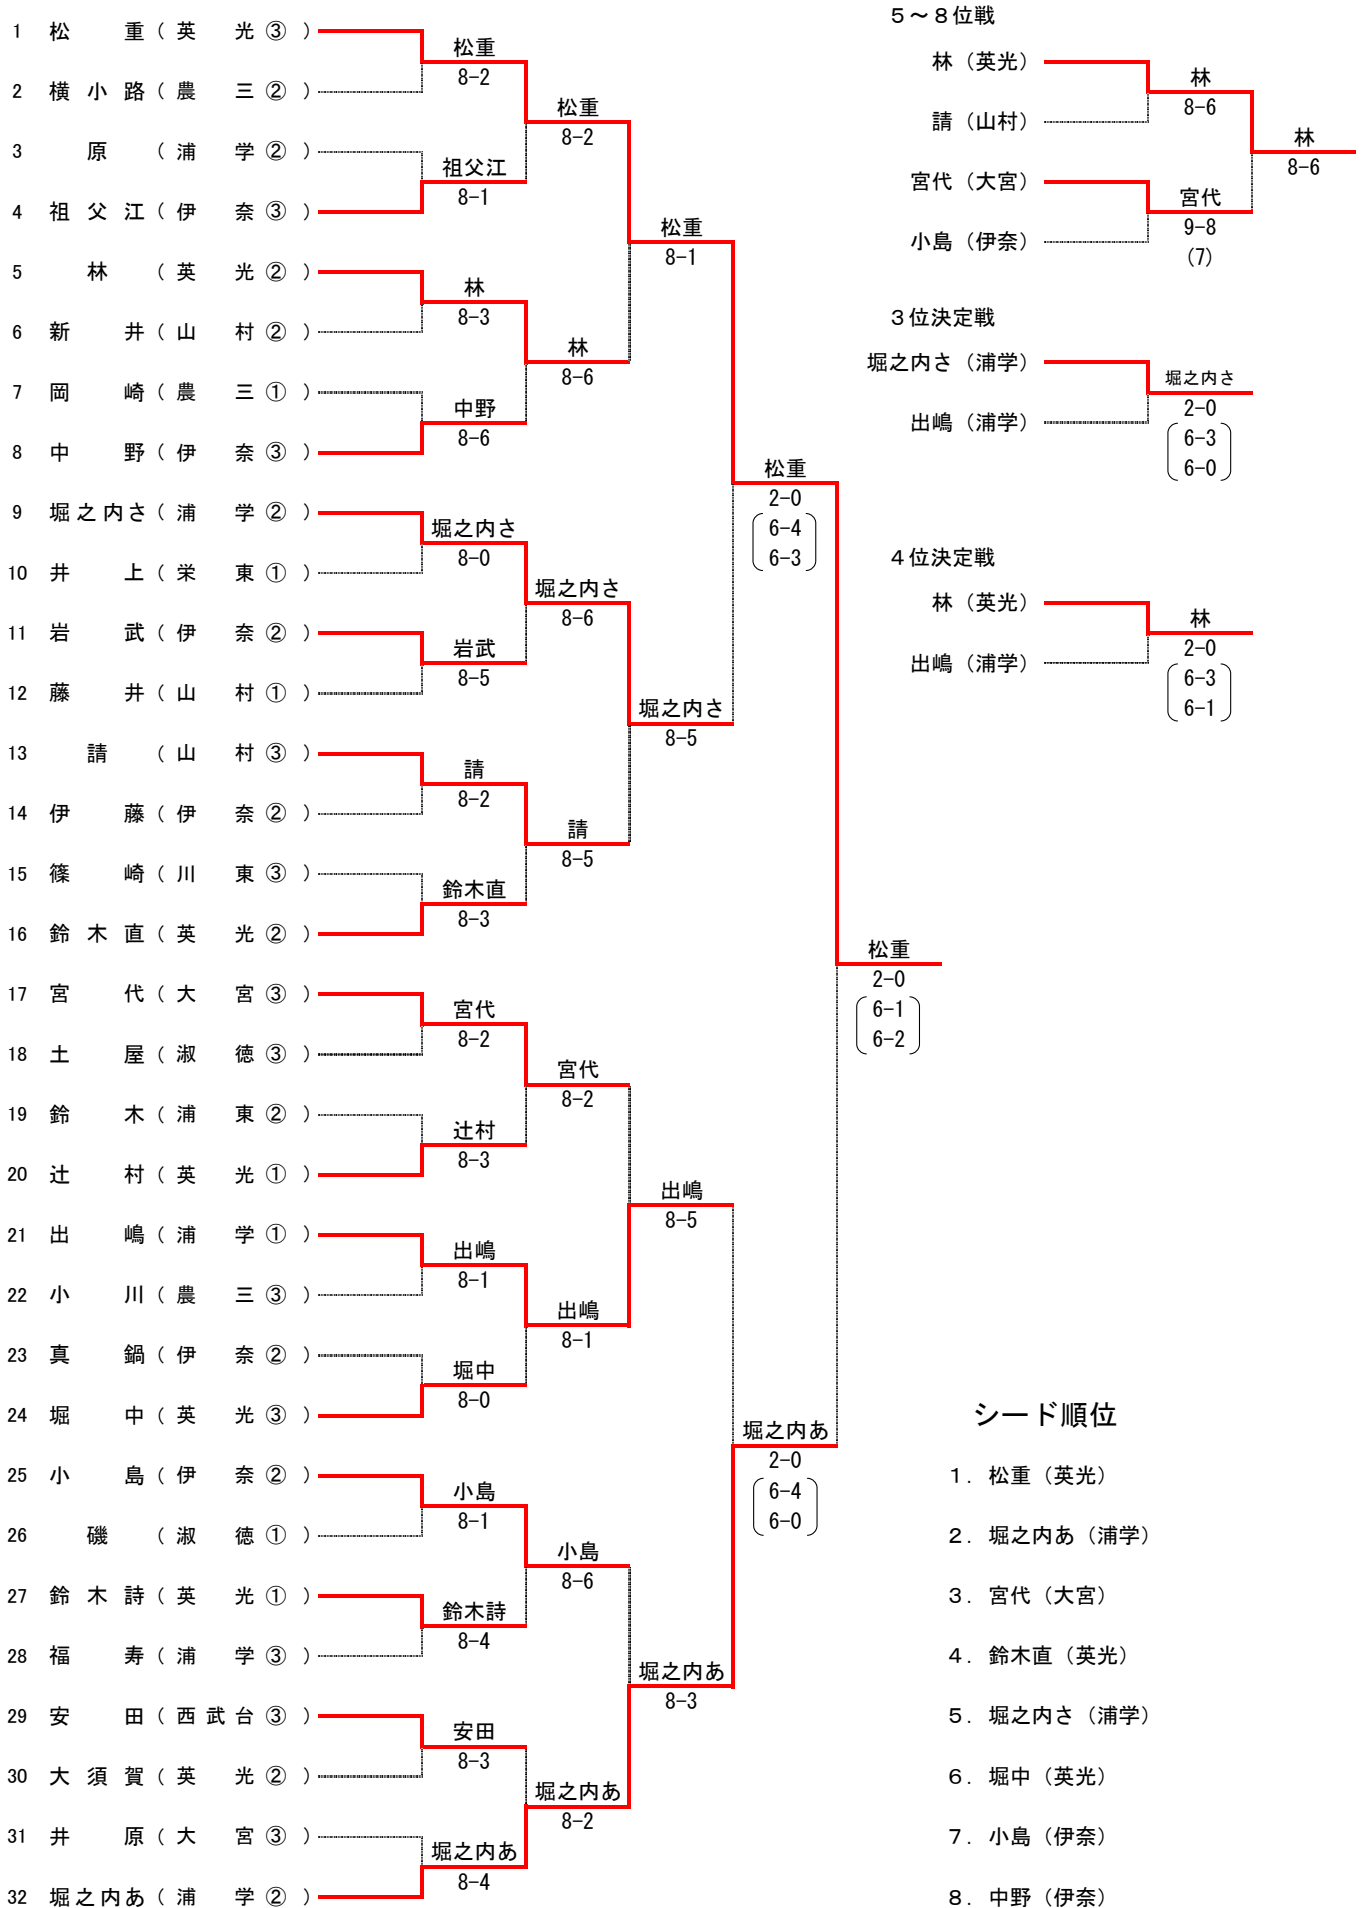

平成18年度 学校総合体育大会 埼玉県予選会(女子シングルス)