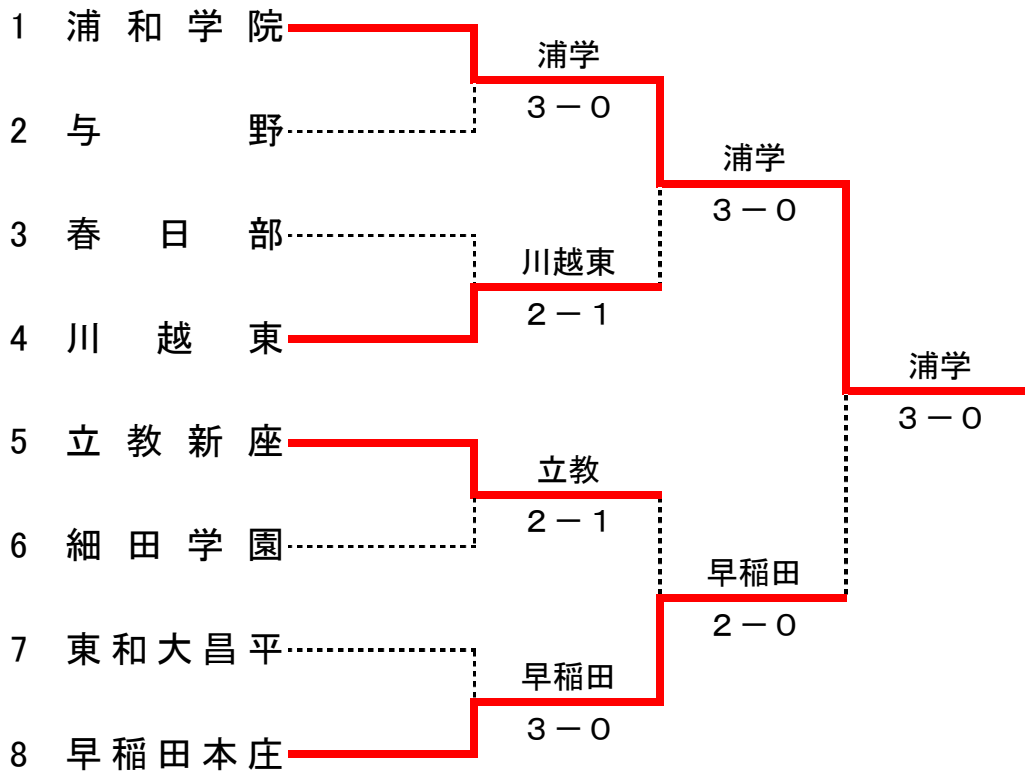

平成18年度 学校総合体育大会 埼玉県予選会(男子団体)

男子 1 回戦 (8ヶ-ムフ°ロセットマッチ)

種目	浦和学院		3 - 0	与野	
D	渋木 翔太 ②	○	8 - 2	橋本 昭平 ③	
	長久保 大樹 ②			廣瀬 拓哉 ②	
S1	濱中 重宏 ②	○	8 - 2	中村 順治 ③	
S2	笹井 正樹 ②	○	8 - 3	片桐 邦彦 ②	

男子 準決勝 (3セットマッチ)

種目	浦和学院		3 - 0	川越東	
D	渋木 翔太 ②	○	2 $\begin{pmatrix} 6-2 \\ 6-1 \end{pmatrix}$	0	上田 薫 ③
	長久保 大樹 ②				石井 健太郎 ③
S1	濱中 重宏 ②	○	2 $\begin{pmatrix} 6-0 \\ 6-0 \end{pmatrix}$	0	吉見 紹紘 ②
S2	笹井 正樹 ②	○	2 $\begin{pmatrix} 6-0 \\ 6-0 \end{pmatrix}$	0	松本 直樹 ②

種目	春日部		1 - 2	川越東	
D	北村 大地 ③	○	5 - 8	石井 健太郎 ③	
	瀬尾 淳紀 ③			吉田 貴行 ②	
S1	佐藤 卓哉 ③	○	3 - 8	上田 薫 ③	
S2	丸 和広 ③	○	8 - 4	吉見 紹紘 ②	

種目	立教新座		0 - 2	早稲田本庄	
D	富岡 淳太 ③	○	1 $\begin{pmatrix} 7-5 \\ 3-6 \\ 1-1 \\ \text{ret} \end{pmatrix}$	2	中橋 翔 ③
	森田 貴之 ②				千葉 友貴 ②
S1	小川 知陽 ③	○	0 $\begin{pmatrix} 0-6 \\ 2-6 \end{pmatrix}$	2	茂木 翔太郎 ③
S2	富田 泰地 ②	○	$\begin{pmatrix} 6-1 \\ 5-7 \\ 1-2 \\ \text{打切り} \end{pmatrix}$		田村 遼 ②