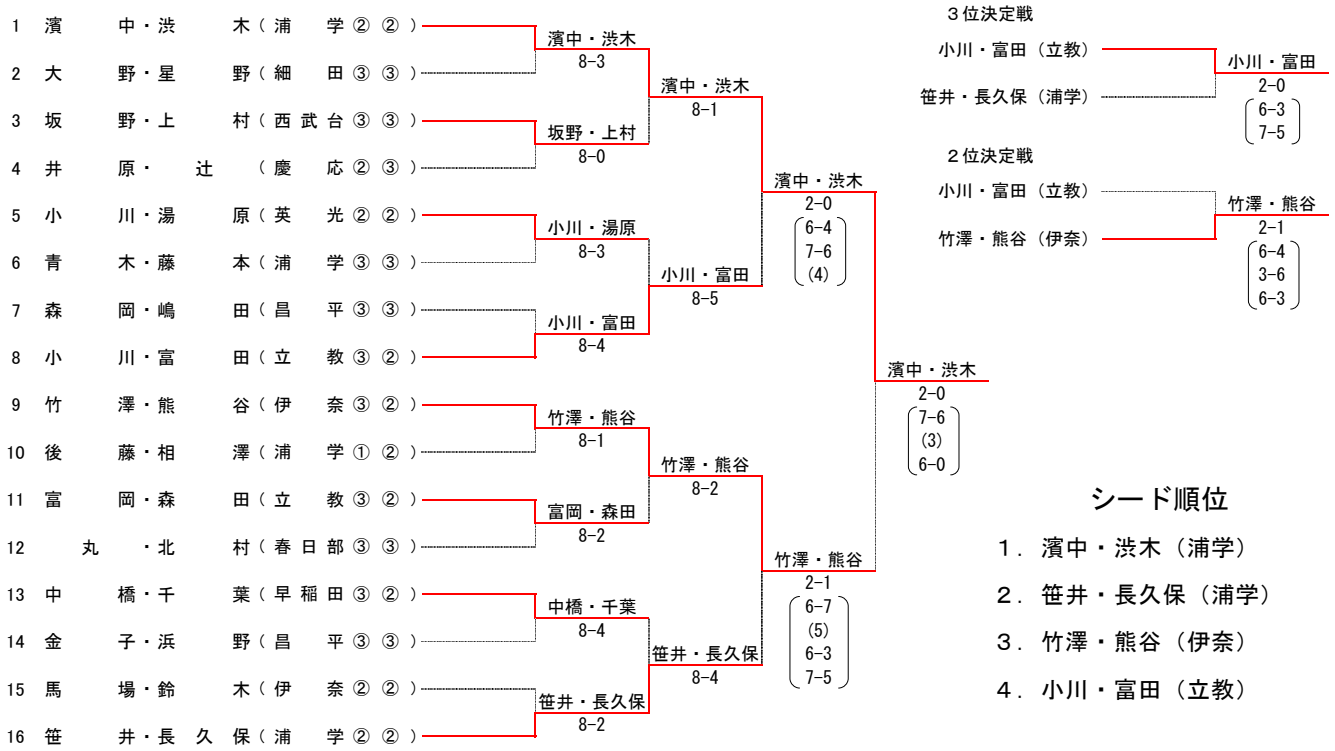

平成18年度 学校総合体育大会 埼玉県予選会(男子ダブルス)