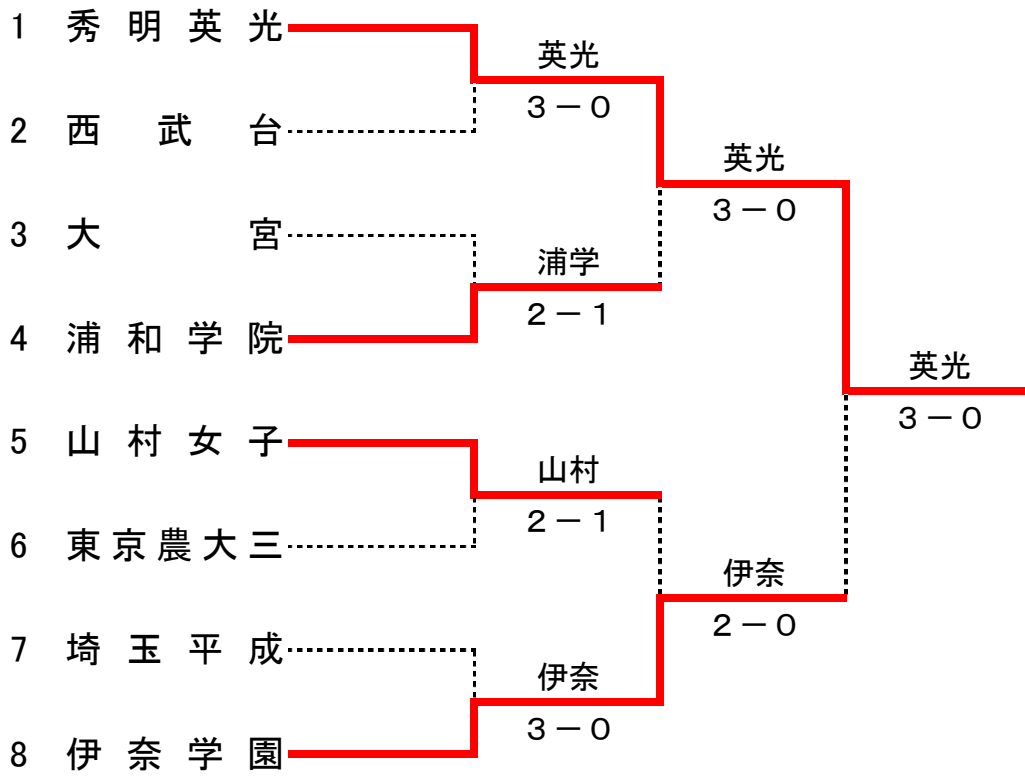

平成18年度 学校総合体育大会 埼玉県予選会(女子団体)