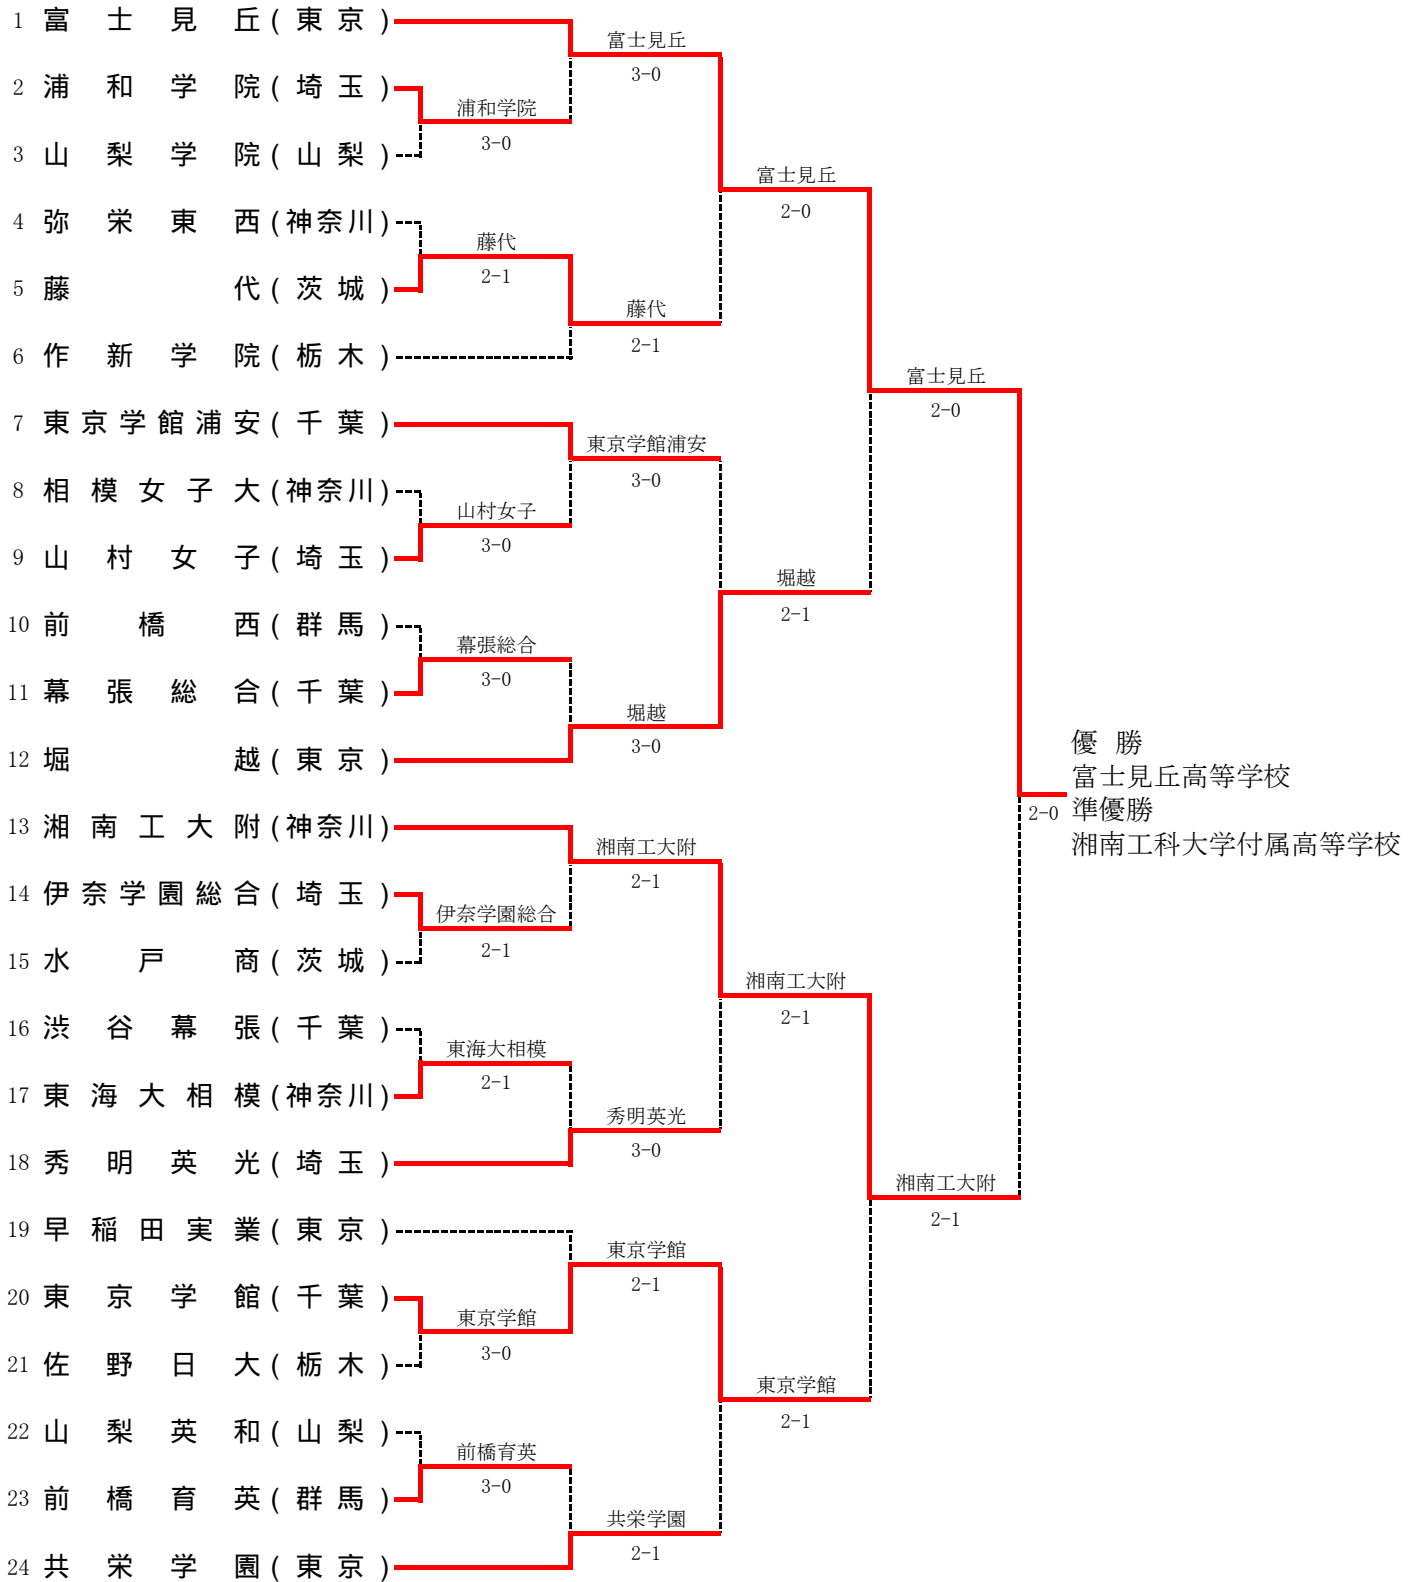

平成18年度 関東高等学校テニス大会 女子団体戦