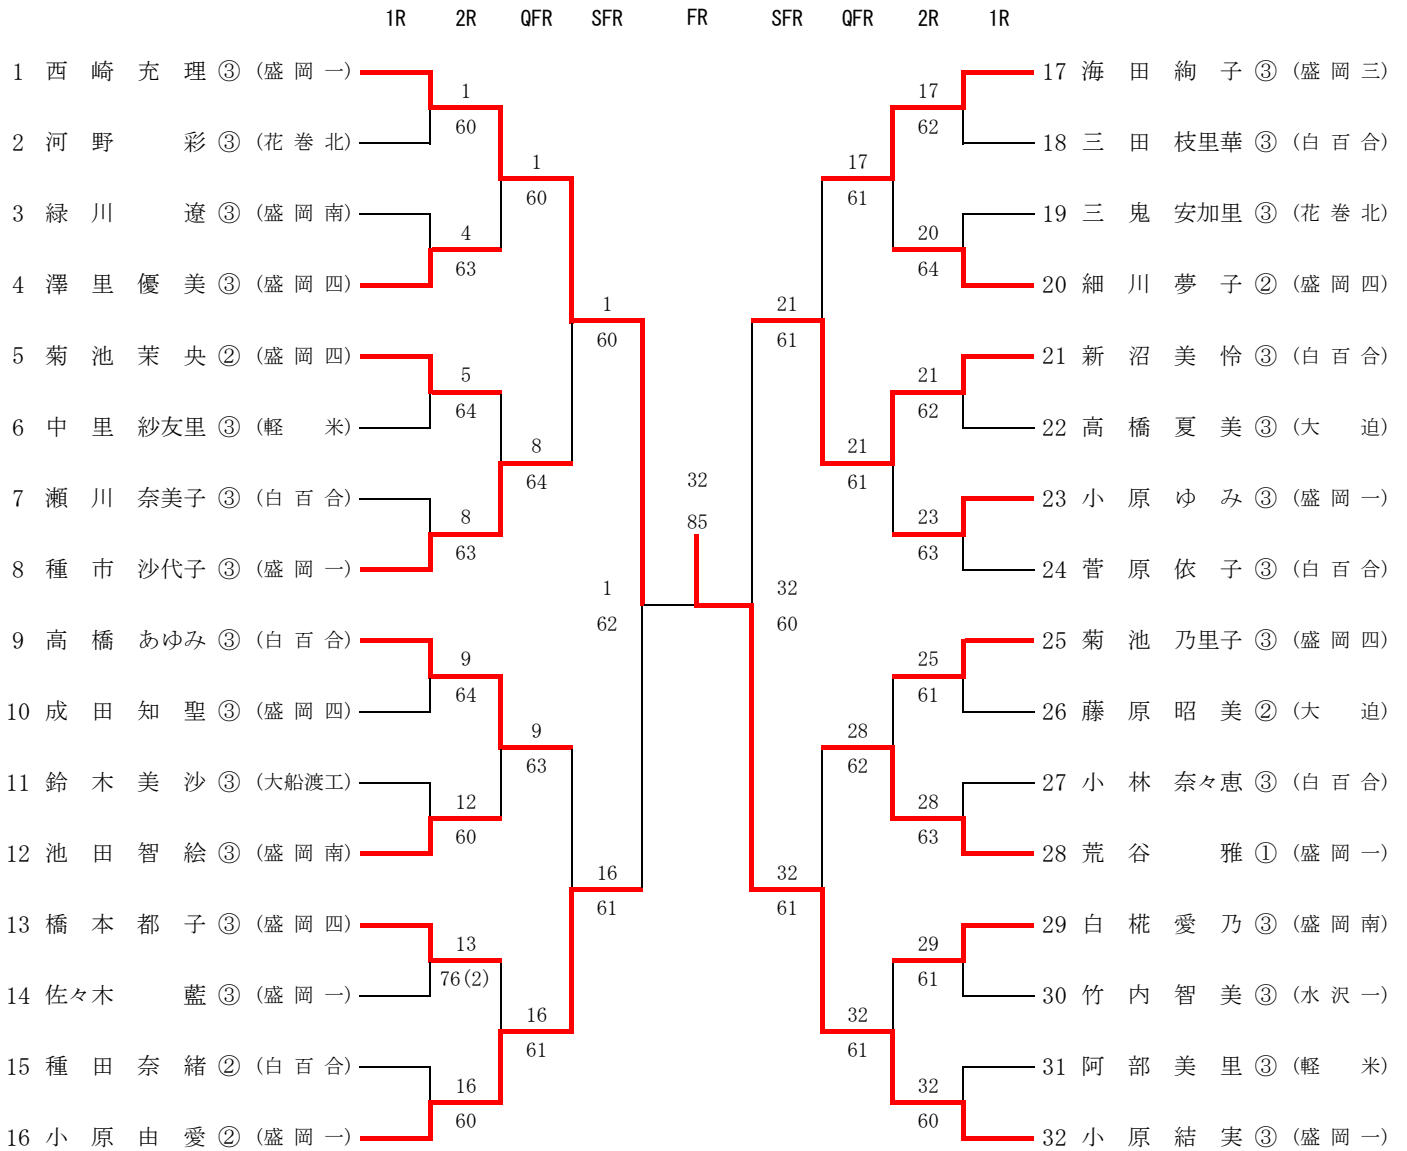

女子シングルス

第二代表決定戦

- 第1位 小原 結実 ③ (盛岡一)
- 第2位 西崎 充理 ③ (盛岡一)
- 第3位 小原 由愛 ② (盛岡一)
- 第3位 新沼 美怜 ③ (白百合)