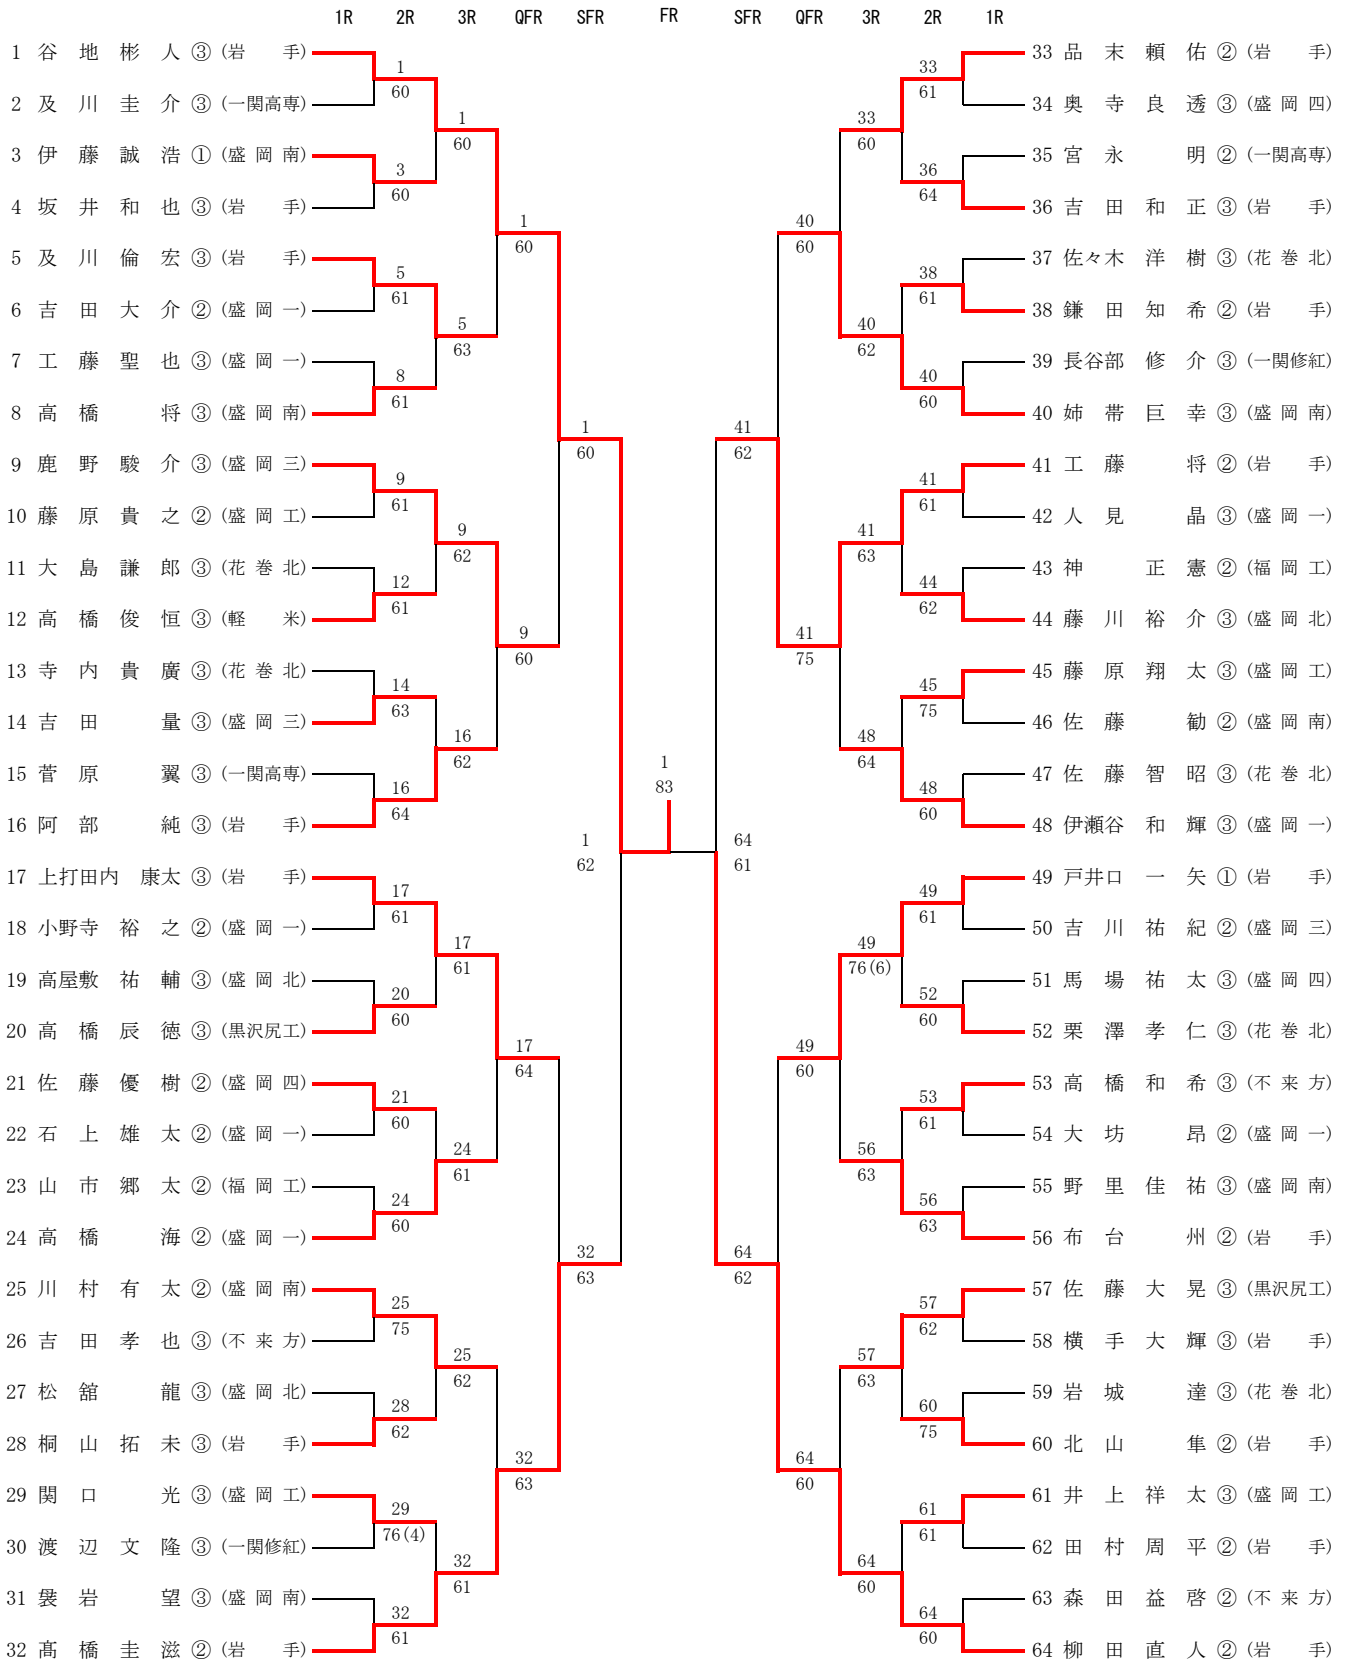

男子シングルス

第二代表決定戦

- 第1位 谷地 彬人 ③ (岩手)
- 第2位 高橋 圭滋 ② (岩手)
- 第3位 柳田 直人 ② (岩手)
- 第3位 工藤 将 ② (岩手)