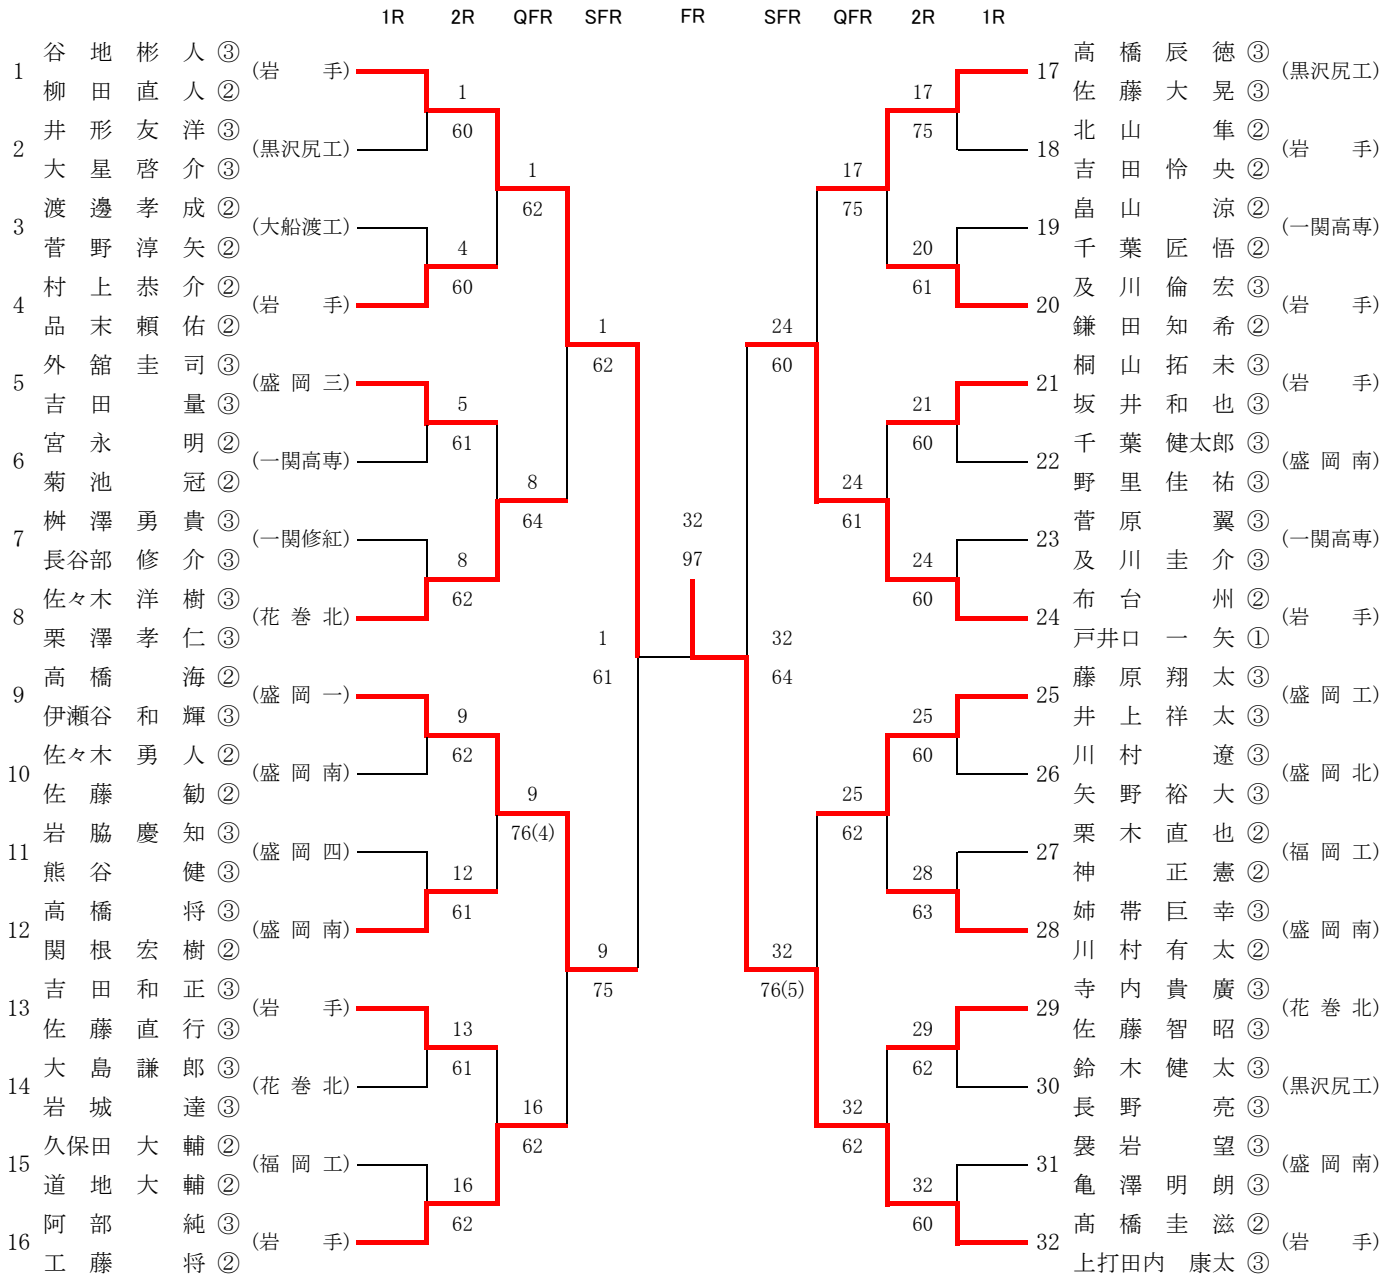

男子ダブルス

- 第1位 高橋 圭滋 ② (岩手)
- 上打田内 康太 ③
- 第2位 谷地 彬人 ③ (岩手)
- 柳田 直人 ②
- 第3位 布台 州 ② (岩手)
- 戸井口 一矢 ①
- 第3位 高橋 海 ② (盛岡一)
- 伊瀬谷 和輝 ③