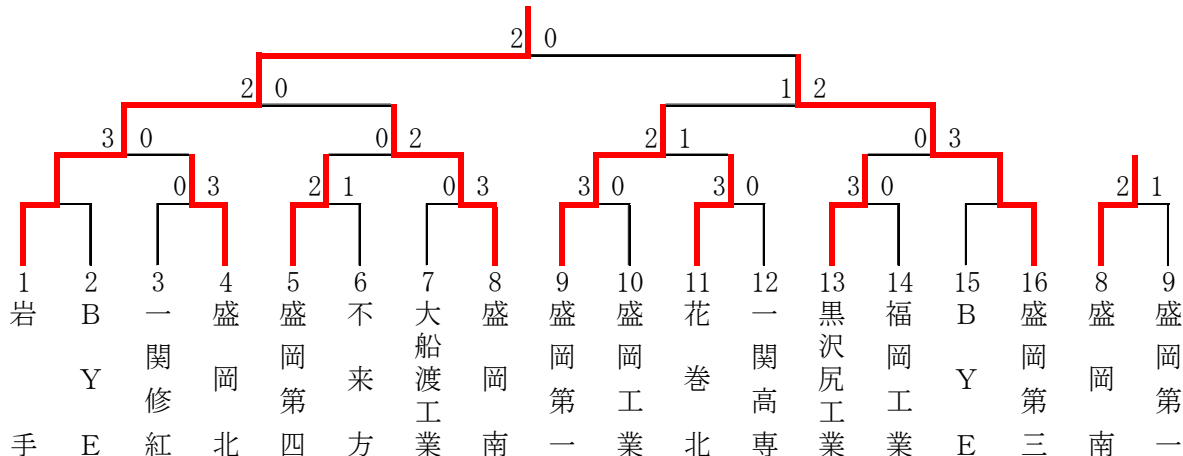

男子団体

テニス競技

1 R	3 一 関 修 紅	0 - 3	4 盛 岡 北	1 R	5 盛 岡 第 四	2 - 1	6 不 来 方
D	千葉 学③ 榎澤 勇貴③	5 - 7	松 舘 龍③ 川 村 遼③	D	馬場 祐太③ 佐々木 勝彦③	6(3) - 7	佐藤 優樹③ 小林 諒介③
S1	長谷部 修介③	0 - 6	藤 川 裕介③	S1	佐藤 優樹②	7 - 6(3)	高橋 和希③
S2	渡辺 文隆③	2 - 6	高屋敷 祐輔③	S2	奥寺 良透③	6 - 1	吉田 孝也③
1 R	7 大 船 渡 工 業	0 - 3	8 盛 岡 南	1 R	9 盛 岡 第 一	3 - 0	10 盛 岡 工 業
D	菅野 淳矢② 渡邊 孝成②	0 - 6	高橋 将③ 関根 宏樹②	D	人見 晶③ 佐々木 孝平②	6 - 3	関口 光③ 米倉 竜郎③
S1	佐々木 宣典②	0 - 6	姉帯 巨幸③	S1	伊瀬谷 和輝③	6 - 1	藤原 翔太③
S2	佐々木 雅史②	0 - 6	川村 有太②	S2	高橋 海②	6 - 0	井上 祥太③
1 R	11 花 卷 北	3 - 0	12 一 関 高 専	1 R	13 黒 沢 尻 工 業	3 - 0	14 福 岡 工 業
D	寺内 貴廣③ 佐藤 智昭③	6 - 2	菊池 冠② 高橋 光②	D	高橋 辰徳③ 鈴木 健太③	6 - 1	林下 康幸③ 栗木 直也②
S1	佐々木 洋樹③	6 - 4	菅原 翼③	S1	佐藤 大晃③	6 - 1	神 正憲②
S2	栗澤 孝仁③	6 - 0	中澤 達也③	S2	小原 健太②	6 - 3	久保田 大輔②
2 R	1 岩 手	3 - 0	4 盛 岡 北	2 R	5 盛 岡 第 四	0 - 2	8 盛 岡 南
D	高橋 圭滋② 上打田内 康太③	6 - 1	松 舘 龍③ 川 村 遼③	D	馬場 祐太③ 佐々木 勝彦③	2 - 6	高橋 将③ 関根 宏樹②
S1	谷地 彬人③	6 - 1	藤 川 裕介③	S1	佐藤 優樹②	5 - 7	姉帯 巨幸③
S2	柳田 直人②	6 - 3	高屋敷 祐輔③	S2	奥寺 良透③	打ち切り	川村 有太②
2 R	9 盛 岡 第 一	2 - 1	11 花 卷 北	2 R	13 黒 沢 尻 工 業	0 - 3	16 盛 岡 第 三
D	人見 晶③ 吉田 大介②	2 - 6	佐々木 洋樹③ 佐藤 智昭③	D	高橋 辰徳③ 鈴木 健太③	6(7) - 7	吉田 量③ 外館 圭司③
S1	伊瀬谷 和輝③	6 - 0	寺内 貴廣③	S1	佐藤 大晃③	3 - 6	岡田 拓②
S2	高橋 海②	7 - 6(3)	栗澤 孝仁③	S2	小原 健太②	2 - 6	鹿野 駿介③
S F	1 岩 手	2 - 0	8 盛 岡 南	S F	9 盛 岡 第 一	1 - 2	16 盛 岡 第 三
D	高橋 圭滋② 上打田内 康太③	6 - 3	高橋 将③ 関根 宏樹②	D	人見 晶③ 佐々木 孝平②	2 - 6	吉田 量③ 外館 圭司③
S1	谷地 彬人③	6 - 0	姉帯 巨幸③	S1	伊瀬谷 和輝③	6 - 0	岡田 拓②
S2	柳田 直人②	打ち切り	川村 有太②	S2	高橋 海②	5 - 7	鹿野 駿介③
F	1 岩 手	2 - 0	16 盛 岡 第 三	3 決	8 盛 岡 南	2 - 1	9 盛 岡 第 一
D	柳田 直人② 上打田内 康太③	8 - 0	佐藤 翔③ 外館 圭司③	D	高橋 将③ 関根 宏樹②	6 - 3	人見 晶③ 佐々木 孝平②
S1	谷地 彬人③	8 - 1	鹿野 駿介③	S1	姉帯 巨幸③	4 - 6	伊瀬谷 和輝③
S2	高橋 圭滋②	打ち切り	吉田 量③	S2	川村 有太②	7 - 5	高橋 海②