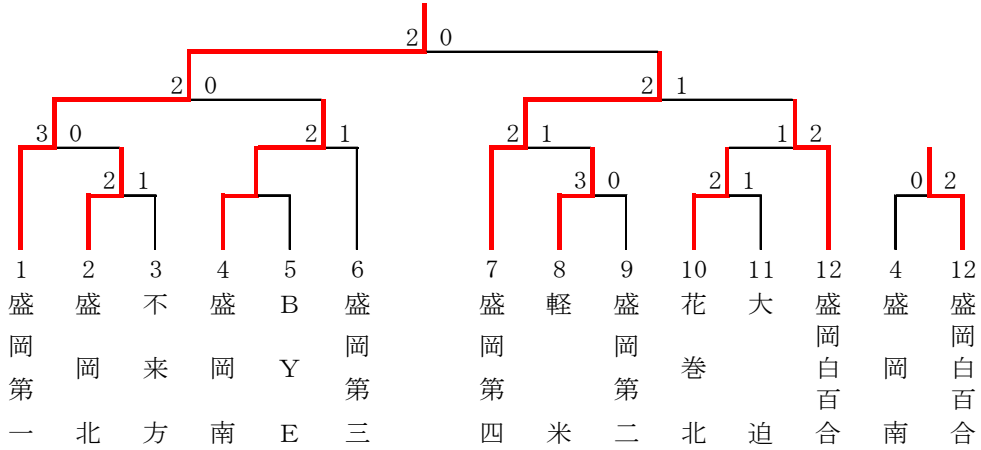

優勝 岩手高校 (9年連続11回目)

準優勝 盛岡第三高校

第3位 盛岡南高校 盛岡第一高校

(岩手高校はインターハイ出場)

(岩手高校、盛岡第三高校、盛岡南高校は東北大会へ出場)

女子団体

テニス競技

1 R	2 盛岡北	2 - 1	3 不来方	1 R	8 軽米	3 - 0	9 盛岡第二
D	今野夏実③ 千葉祥江③	6 - 3	工藤優香② 織笠涼②	D	神山幸恵③ 小林佳織③	7 - 6(2)	齊藤聖実② 山口知穂②
S1	北條彩菜③	4 - 6	松本悠依子③	S1	中里紗友里③	6 - 1	栗原香②
S2	熊谷朱音③	6 - 0	安ヶ平裕梨②	S2	阿部美里③	6 - 0	佐々木綾香③
1 R	10 花巻北	2 - 1	11 大迫				
D	菊池幸恵② 菅原愛香①	7 - 5	佐々木碧③ 藤舘杏奈③				
S1	三鬼安加里③	1 - 6	藤原昭美②				
S2	河野彩③	7 - 5	高橋夏美③				
2 R	1 盛岡第一	3 - 0	2 盛岡北	2 R	4 盛岡南	2 - 1	6 盛岡第三
D	西崎充理③ 荒谷雅①	6 - 1	今野夏実③ 荻間澤優香子③	D	池田智絵③ 中畑藍③	6 - 4	竹花幸恵③ 安藝涼香③
S1	小原結実③	6 - 0	北條彩菜③	S1	緑川遼③	5 - 7	海田絢子③
S2	種市沙代子③	6 - 2	熊谷朱音③	S2	白椋愛乃③	6 - 1	熊谷あゆみ③
2 R	7 盛岡第四	2 - 1	8 軽米	2 R	10 花巻北	1 - 2	12 盛岡白百合
D	澤里優美③ 橋本都子③	1 - 6	阿部美里③ 神山幸恵③	D	三鬼安加里③ 河野彩③	7 - 6(1)	新沼美怜③ 小林奈々恵③
S1	菊池乃里子③	6 - 2	中里紗友里③	S1	菊池幸恵②	4 - 6	高橋あゆみ③
S2	菊池茉央②	7 - 5	滝沢亜香里③	S2	菅原愛香①	3 - 6	菅原依子③
S F	1 盛岡第一	2 - 0	4 盛岡南	S F	7 盛岡第四	2 - 1	12 盛岡白百合
D	小原由愛② 種市沙代子③	6 - 2	池田智絵③ 中畑藍③	D	澤里優美③ 細川夢子②	6 - 3	新沼美怜③ 小林奈々恵③
S1	小原結実③	6 - 1	緑川遼③	S1	菊池乃里子③	4 - 6	高橋あゆみ③
S2	西崎充理③	打ち切り	白椋愛乃③	S2	菊池茉央②	6 - 3	菅原依子③
F	1 盛岡第一	2 - 0	7 盛岡第四	3 決	4 盛岡南	0 - 2	12 盛岡白百合
D	小原由愛② 種市沙代子③	8 - 3	橋本都子③ 細川夢子②	D	池田智絵③ 中畑藍③	6(6) - 7	新沼美怜③ 小林奈々恵③
S1	小原結実③	8 - 1	菊池乃里子③	S1	緑川遼③	5 - 7	高橋あゆみ③
S2	西崎充理③	打ち切り	菊池茉央②	S2	白椋愛乃③	打ち切り	菅原依子③