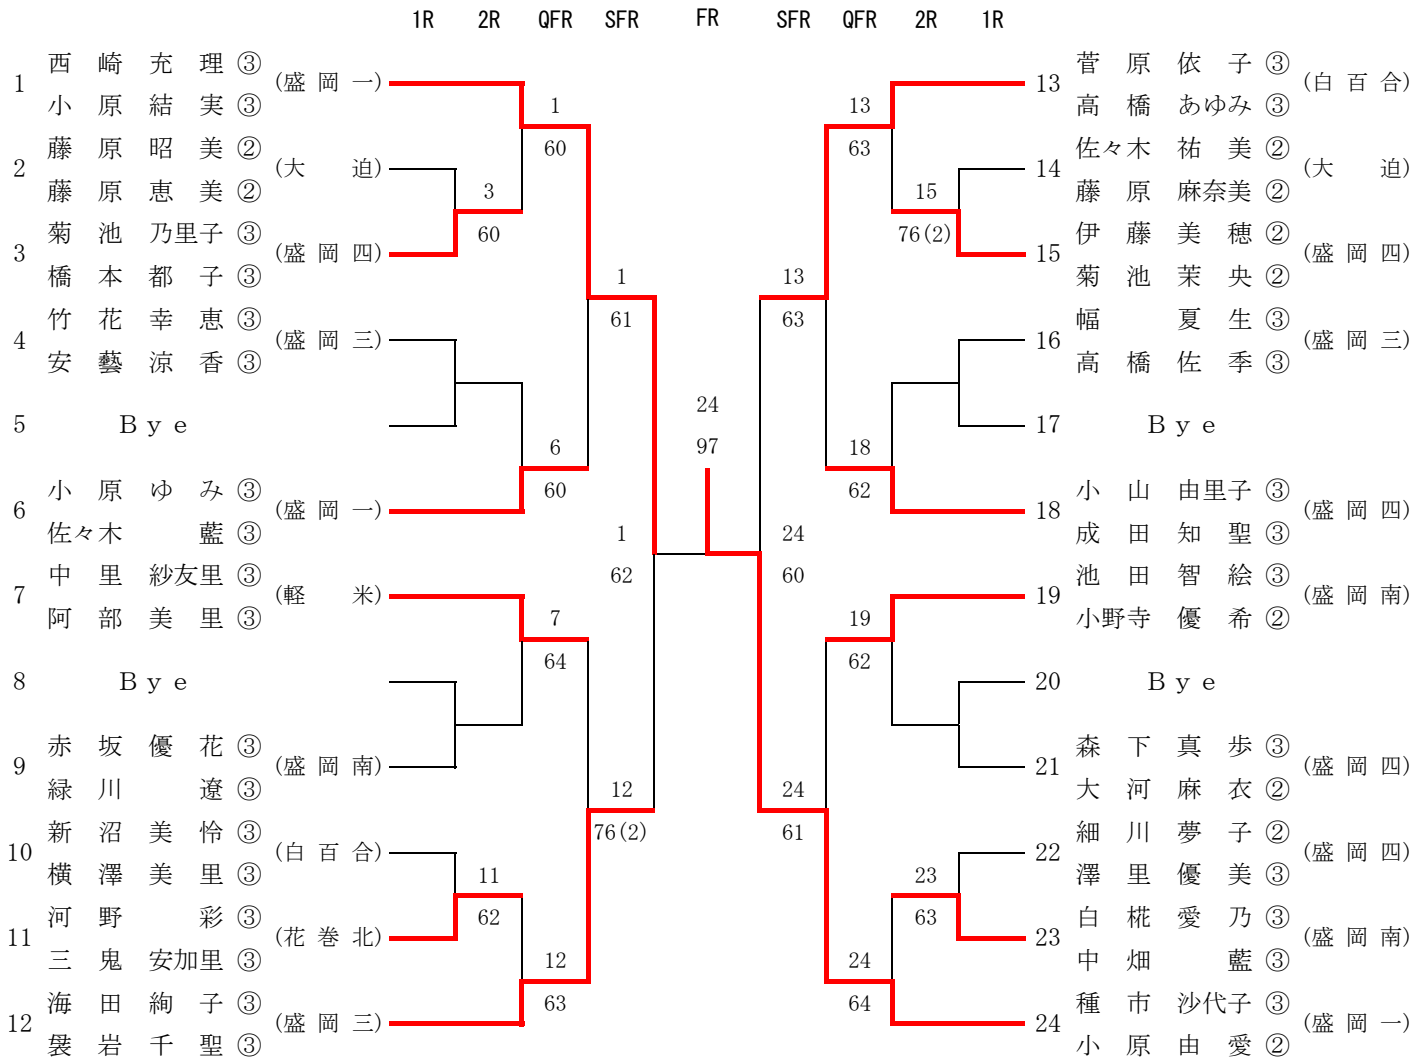

優勝 岩手高校 (9年連続11回目)

準優勝 盛岡第三高校

第3位 盛岡南高校 盛岡第一高校

(岩手高校はインターハイ出場)

(岩手高校、盛岡第三高校、盛岡南高校は東北大会へ出場)

女子団体

テニス競技

1 R	2 盛岡北	2 - 1	3 不来方	1 R	8 軽米	3 - 0	9 盛岡第二
D	今野夏実③ 千葉祥江③	6 - 3	工藤優香② 織笠涼②	D	神山幸恵③ 小林佳織③	7 - 6(2)	齊藤聖実② 山口知穂②
S1	北條彩菜③	4 - 6	松本悠依子③	S1	中里紗友里③	6 - 1	栗原香②
S2	熊谷朱音③	6 - 0	安ヶ平裕梨②	S2	阿部美里③	6 - 0	佐々木綾香③
1 R	10 花巻北	2 - 1	11 大迫				
D	菊池幸恵② 菅原愛香①	7 - 5	佐々木碧③ 藤舘杏奈③				
S1	三鬼安加里③	1 - 6	藤原昭美②				
S2	河野彩③	7 - 5	高橋夏美③				
2 R	1 盛岡第一	3 - 0	2 盛岡北	2 R	4 盛岡南	2 - 1	6 盛岡第三
D	西崎充理③ 荒谷雅①	6 - 1	今野夏実③ 荻間澤優香子③	D	池田智絵③ 中畑藍③	6 - 4	竹花幸恵③ 安藝涼香③
S1	小原結実③	6 - 0	北條彩菜③	S1	緑川遼③	5 - 7	海田絢子③
S2	種市沙代子③	6 - 2	熊谷朱音③	S2	白椋愛乃③	6 - 1	熊谷あゆみ③
2 R	7 盛岡第四	2 - 1	8 軽米	2 R	10 花巻北	1 - 2	12 盛岡白百合
D	澤里優美③ 橋本都子③	1 - 6	阿部美里③ 神山幸恵③	D	三鬼安加里③ 河野彩③	7 - 6(1)	新沼美怜③ 小林奈々恵③
S1	菊池乃里子③	6 - 2	中里紗友里③	S1	菊池幸恵②	4 - 6	高橋あゆみ③
S2	菊池茉央②	7 - 5	滝沢亜香里③	S2	菅原愛香①	3 - 6	菅原依子③
S F	1 盛岡第一	2 - 0	4 盛岡南	S F	7 盛岡第四	2 - 1	12 盛岡白百合
D	小原由愛② 種市沙代子③	6 - 2	池田智絵③ 中畑藍③	D	澤里優美③ 細川夢子②	6 - 3	新沼美怜③ 小林奈々恵③
S1	小原結実③	6 - 1	緑川遼③	S1	菊池乃里子③	4 - 6	高橋あゆみ③
S2	西崎充理③	打ち切り	白椋愛乃③	S2	菊池茉央②	6 - 3	菅原依子③
F	1 盛岡第一	2 - 0	7 盛岡第四	3 決	4 盛岡南	0 - 2	12 盛岡白百合
D	小原由愛② 種市沙代子③	8 - 3	橋本都子③ 細川夢子②	D	池田智絵③ 中畑藍③	6(6) - 7	新沼美怜③ 小林奈々恵③
S1	小原結実③	8 - 1	菊池乃里子③	S1	緑川遼③	5 - 7	高橋あゆみ③
S2	西崎充理③	打ち切り	菊池茉央②	S2	白椋愛乃③	打ち切り	菅原依子③

男子ダブルス

- 第1位 高橋 圭滋 ② (岩手)
- 上打田内 康太 ③
- 第2位 谷地 彬人 ③ (岩手)
- 柳田 直人 ②
- 第3位 布台 州 ② (岩手)
- 戸井口 一矢 ①
- 第3位 高橋 海 ② (盛岡一)
- 伊瀬谷 和輝 ③

女子シングルス

第二代表決定戦

- 第1位 小原 結実 ③ (盛岡一)
- 第2位 西崎 充理 ③ (盛岡一)
- 第3位 小原 由愛 ② (盛岡一)
- 第3位 新沼 美怜 ③ (白百合)

女子ダブルス

- 第1位 種市沙代子 (3) (盛岡一)
- 第2位 小原由愛 (2) (盛岡一)
- 第3位 菅原依子 (3) (白百合)
- 第3位 高橋あゆみ (3) (白百合)
- 第3位 海田絢子 (3) (盛岡三)
- 第3位 巖岩千聖 (3) (盛岡三)