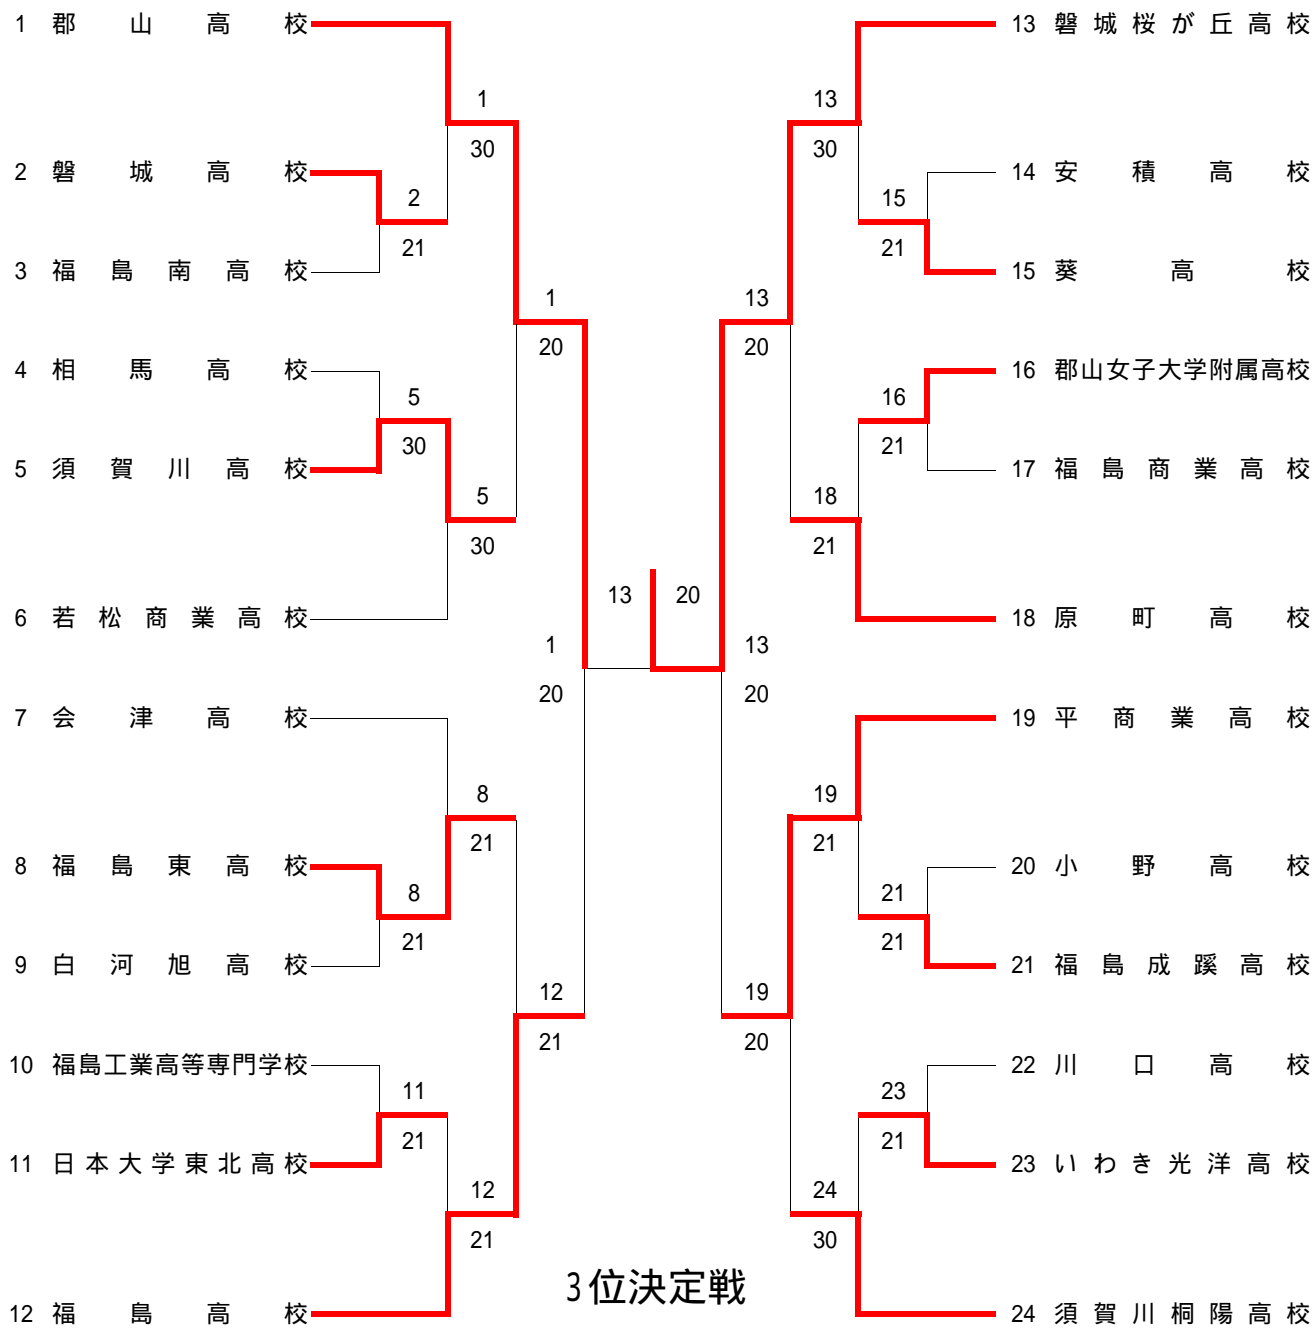

学校対抗戦 選手一覧(男子)

No	学校名	監督名	選手名 No.1	学年	選手名 No.2	学年	選手名 No.3	学年	選手名 No.4	学年	選手名 No.5	学年	選手名 No.6	学年
1	須賀川桐陽高校	高田達也	石井貴也	3	安藤純平	3	小川佳祐	3	泉田隆治	3	十文字健太	2	小坂橋洋介	1
2	福島工業高校	吉内秀典	阿部裕樹	3	横山徹	3	菊池弘行	3	佐藤佳祐	3	斎藤賢	3	鬼島龍平	3
3	いわき総合高校	日向正仁	秋山郁也	2	茂井新一	2	麻生憲志	2	高萩義幸	2	渡部正人	2	佐藤聖	3
4	白河高校	中野浩文	齋藤涉	2	齋藤健成	2	鈴木裕人	2	佐々木明	3	和知篤志	2	竹村瑞毅	3
5	湯本高校	小池正明	草野成章	3	堀川雄平	3	遠藤俊樹	3	佐久間雄基	1	紺野充彦	3	野崎駿史	3
6	会津工業高校	芳賀栄理子	池田佳史	3	上田拓志	3	鈴木勇真	3	熊澤洋平	2	渡部大	2	黒澤俊一	2
7	相馬高校	早川雄三	櫻井大地	3	福島智仁	3	落合誠	3	桃井克典	3	岡本敦司	3	中橋諒太	3
8	会津高校	斎藤正志	高瀬翔	3	夏井諒	3	齋藤駿	3	三浦高之	3	酒井大志	3	遠藤拓也	3
9	いわき光洋高校	石井進	直野伊織	1	藤田大二郎	3	四家瑞大	2	鈴木俊光	3	門馬克輝	3	佐藤寛之	3
10	郡山高校	朝倉昭博	遠藤涼平	3	眞野淳	3	古川直人	3	岩本卓也	2	八巻亮	3	小林佑也	2
11	福島高校	丹治崇	石塚有希冬	3	渡辺宏司	3	佐藤翔	3	阿部寛人	3	野地善恵	3	高橋忠志	3
12	日本大学東北高校	花里昌昭	先崎絃	1	金澤大樹	3	円谷大樹	2	面川大地	2	北田英士	3	五十嵐千晃	2
13	橘高校	松浦芳朋	吉田和成	3	小林光	2	根本和樹	3	清野泰史	3	竹田悠	3	篠原正俊	3
14	安積黎明高校	笠原隆	澤口大介	3	金子雄一	3	中村龍馬	3	古戸秀善	3	塚原正宏	3	本田翔也	2
15	平工業高校	佐藤直樹	國井琢矢	2	根本高広	3	野口和紀	3	箱崎雄哉	3	小川智也	1	佐藤祥	2
16	須賀川高校	今泉敏幸	内藤郁弥	3	須田貴博	3	渡部智浩	1	植田紘史	3	兼子慎也	3	小野寺健太	3
17	福島東高校	梅宮康弘	菅野達也	3	大木翔太	2	植木紀元	2	坂内健人	3	田口太郎	2	大内淳	2
18	磐城高校	小川将広	渡邊朝	3	伊東嘉史	2	佐藤拓海	2	遠藤駿	2	平子裕喜	3	中島啓介	2
19	田村高校	鈴木久之	鈴木拓也	3	三輪真也	3	遠藤優一	3	長谷川晃	3	伊藤貴教	3	橋本達也	3
20	平商業高校	中島裕	瀧口一希	3	門馬佑介	2	安保満久	2	佐藤孝紀	3	篠原足穂	3	大谷優太	3
21	若松商業高校	山崎次郎	君島勇希	3	小滝隆宗	3	古川宗	3	黒田洋行	3	佐野秀太	2	田崎歩	3
22	小野高校	川口竜也	吉田峻	3	会田智勝	3	渡邊博和	3	大平泰正	3	久保隆司	3	川名正光	2
23	聖光学院高校	長谷部博	安藤嵩志	3	渡邊貴久	2	和田泰	3	松浦遼	3	清野貴寛	3	森山紀泰	2
24	磐城桜が丘高校	遠藤明緒	鈴木宏誌	2	森本翔	3	武井理	3	渡邊亮	3	下山田卓也	3	外村龍	3
25	石川高校	中島勝	白石優也	3	山田元樹	3	大竹徹	2	関根進	2	岡崎英男	3	鴻巣仁史	3
26	坂下高校	佐瀬善美	長谷川優侍	3	東條真也	2	片平翼	2	鈴木幸栄	2	清水貴彬	3	鈴木宏幸	2
27	福島南高校	菅野直幸	菅野幸徳	3	佐藤優太	3	神野智洋	3	安藤翔平	2	菅原一也	2	佐藤愛一郎	2
28	白河実業高校	齋藤千恵	小貫孝祐	3	藤井一輝	3	鈴木淳	3	瀧浪亨	3	森優也	3	大倉健太郎	2
29	福島工業高等専門学校	石垣義尚	斉藤聖也	3	塚本陵	3	斉藤章人	3	古川拓	3	大平隆裕	2	渡部秀章	2
30	白河旭高校	細貝信一郎	大川原圭亮	3	柏村一樹	3	熊田陽祐	3	鈴木翔太	3	大野健太郎	2	矢内敏樹	2
31	原町高校	加藤隆史	宗像祐樹	2	門馬和輝	3	大橋亮太	3	馬場祐介	2	茨木亮平	3	駒板哲也	2

女子学校对抗戦

12 福島高校 — 19 | 20 19 平商業高校