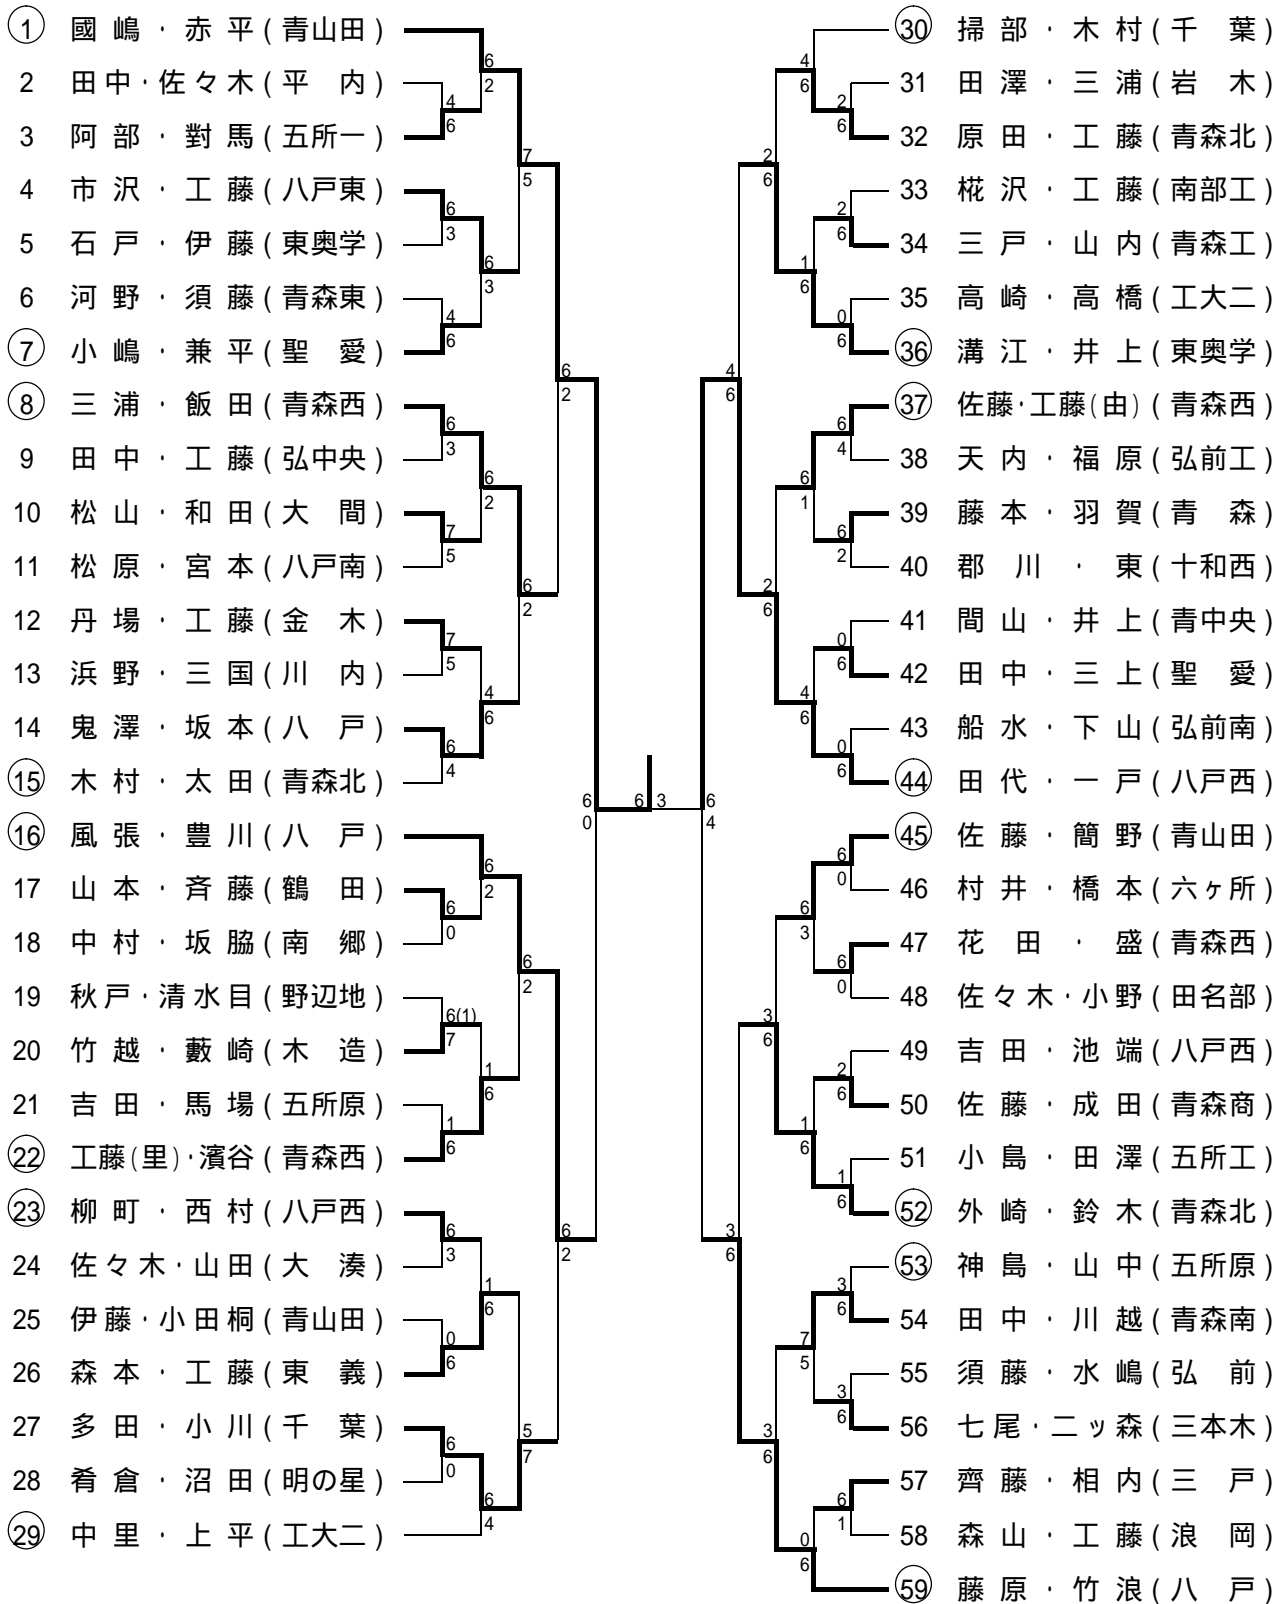

平成18年度 青森県高等学校総合体育大会 テニス競技 男子団体

6月2日(金)～6月5日(月) 弘前市 岩木山総合公園テニスコート

準々決勝	青森山田高校 2-0 弘前中央高校 D (坂本・下山) 6 -1 (間宮・濱谷) S1 (飯野) 6 -1 (對馬) S2 (三上) - (小館)	準々決勝	八戸高校 0-2 八戸工業高校 D (杉村・坂) 6- 7 (橋本・高橋) S1 (川村) 4- 6 (杉澤) S2 (佐藤) - (赤坂)
準決勝	青森西高校 2-1 八戸大二高校 D (川越・松山) 6 -3 (阿部・松森) S1 (中村) 2- 6 (桑原) S2 (三浦) 6 -3 (名久井)	準決勝	東奥義塾高校 0-2 八戸西高校 D (工藤・幸山) 4- 6 (石橋・宮形) S1 (吹田) 3- 6 (河端) S2 (中山) - (坂本)
決勝	青森山田高校 2-0 八戸工業高校 D (三上・下山) 6 -0 (高橋・橋本) S1 (飯野) 6 -1 (杉澤) S2 (坂本) - (赤坂)	決勝	青森西高校 2-1 八戸西高校 D (川越・松山) 7 -5 (石橋・宮形) S1 (中村) 5- 7 (河端) S2 (三浦) 6 -1 (坂本)
決勝	青森山田高校 2-0 青森西高校 D (坂本・下山) 8 -5 (川越・松山) S1 (飯野) 8 -0 (中村) S2 (三上) - (三浦)		

平成18年度 青森県高等学校総合体育大会 テニス競技 女子団体

6月2日(金) ~ 6月5日(月) 弘前市 若木山総合公園テニスコート

準々決勝	青森山田高校 2 - 1 東奥学園高校 D (赤平・簡野) 1 - 6 (溝江・井上) S1 (佐藤) 6 - 0 (鎌形) S2 (國嶋) 6 - 0 (伊藤)	準々決勝	聖愛高校 0 - 2 青森西高校 D (兼平・黒瀧) - (工藤・佐藤) S1 (田中) 3 - 6 (花田) S2 (佐々木) 1 - 6 (盛)
準決勝	弘前中央高校 0 - 2 八戸東高校 D (三上・工藤) 3 - 6 (高見・辻本) S1 (田中) - (市沢) S2 (菊地) 6 - 7 (工藤)	準決勝	千葉学園高校 0 - 2 八戸高校 D (小川・掃部) 4 - 6 (竹浪・豊川) S1 (多田) 3 - 6 (風張) S2 (宮本) - (藤原)

第3位 花田 (青森西)

第3位 田代 (八戸西)

平成18年度 青森県高等学校総合体育大会 テニス競技 男子ダブルス

第1位 飯野・三上 (青山田)

第2位 立花・下山 (青山田)

第3位 河端・坂本 (八戸西)

第3位 渡辺・佐々木 (八戸西)

平成18年度 青森県高等学校総合体育大会 テニス競技 女子ダブルス

第1位 國嶋・赤平(青山田)

第2位 田代・一戸(八戸西)

第3位 風晴・豊川(八戸)

第3位 藤原・竹浪(八戸)