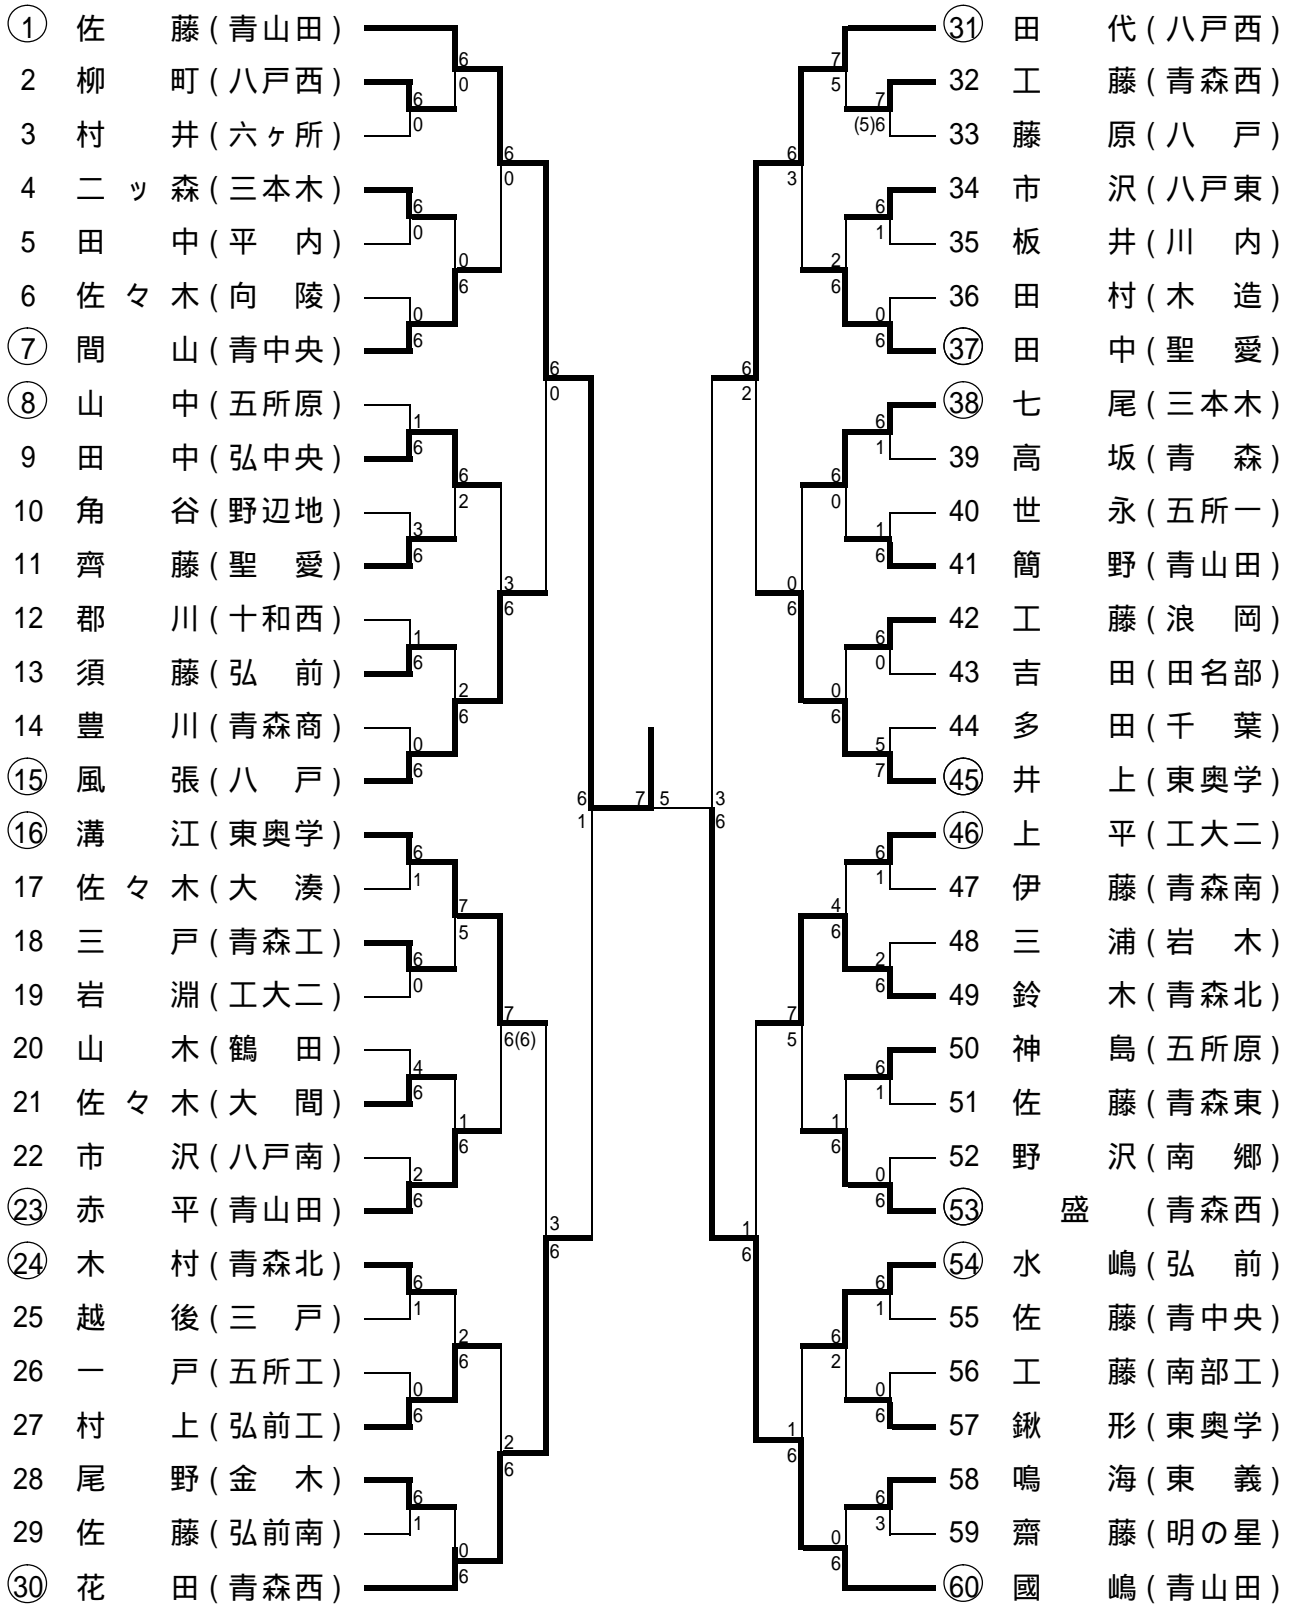

平成18年度 青森県高等学校総合体育大会 テニス競技 男子団体

6月2日(金)～6月5日(月) 弘前市 岩木山総合公園テニスコート

準々決勝	青森山田高校 2-0 弘前中央高校 D (坂本・下山) 6 -1 (間宮・濱谷) S1 (飯野) 6 -1 (對馬) S2 (三上) - (小館)	準々決勝	八戸高校 0-2 八戸工業高校 D (杉村・坂) 6- 7 (橋本・高橋) S1 (川村) 4- 6 (杉澤) S2 (佐藤) - (赤坂)
準決勝	青森西高校 2-1 八戸大二高校 D (川越・松山) 6 -3 (阿部・松森) S1 (中村) 2- 6 (桑原) S2 (三浦) 6 -3 (名久井)	準決勝	東奥義塾高校 0-2 八戸西高校 D (工藤・幸山) 4- 6 (石橋・宮形) S1 (吹田) 3- 6 (河端) S2 (中山) - (坂本)
決勝	青森山田高校 2-0 八戸工業高校 D (三上・下山) 6 -0 (高橋・橋本) S1 (飯野) 6 -1 (杉澤) S2 (坂本) - (赤坂)	決勝	青森西高校 2-1 八戸西高校 D (川越・松山) 7 -5 (石橋・宮形) S1 (中村) 5- 7 (河端) S2 (三浦) 6 -1 (坂本)
決勝	青森山田高校 2-0 青森西高校 D (坂本・下山) 8 -5 (川越・松山) S1 (飯野) 8 -0 (中村) S2 (三上) - (三浦)		

平成18年度 青森県高等学校総合体育大会 テニス競技 女子団体

6月2日(金) ~ 6月5日(月) 弘前市 若木山総合公園テニスコート

準々決勝	青森山田高校 2 - 1 東奥学園高校 D (赤平・簡野) 1 - 6 (溝江・井上) S1 (佐藤) 6 - 0 (鎌形) S2 (國嶋) 6 - 0 (伊藤)	準々決勝	聖愛高校 0 - 2 青森西高校 D (兼平・黒瀧) - (工藤・佐藤) S1 (田中) 3 - 6 (花田) S2 (佐々木) 1 - 6 (盛)
準決勝	弘前中央高校 0 - 2 八戸東高校 D (三上・工藤) 3 - 6 (高見・辻本) S1 (田中) - (市沢) S2 (菊地) 6 - 7 (工藤)	準決勝	千葉学園高校 0 - 2 八戸高校 D (小川・掃部) 4 - 6 (竹浪・豊川) S1 (多田) 3 - 6 (風張) S2 (宮本) - (藤原)

平成18年度 青森県高等学校総合体育大会 テニス競技 男子シングルス

第1位 飯野 (青山田)

第2位 三浦 (青森西)

第3位 坂本 (八戸西)

第3位 桑原 (工大二)

平成18年度 青森県高等学校総合体育大会 テニス競技 女子シングルス

第1位 佐藤 (青山田)

第2位 國嶋 (青山田)