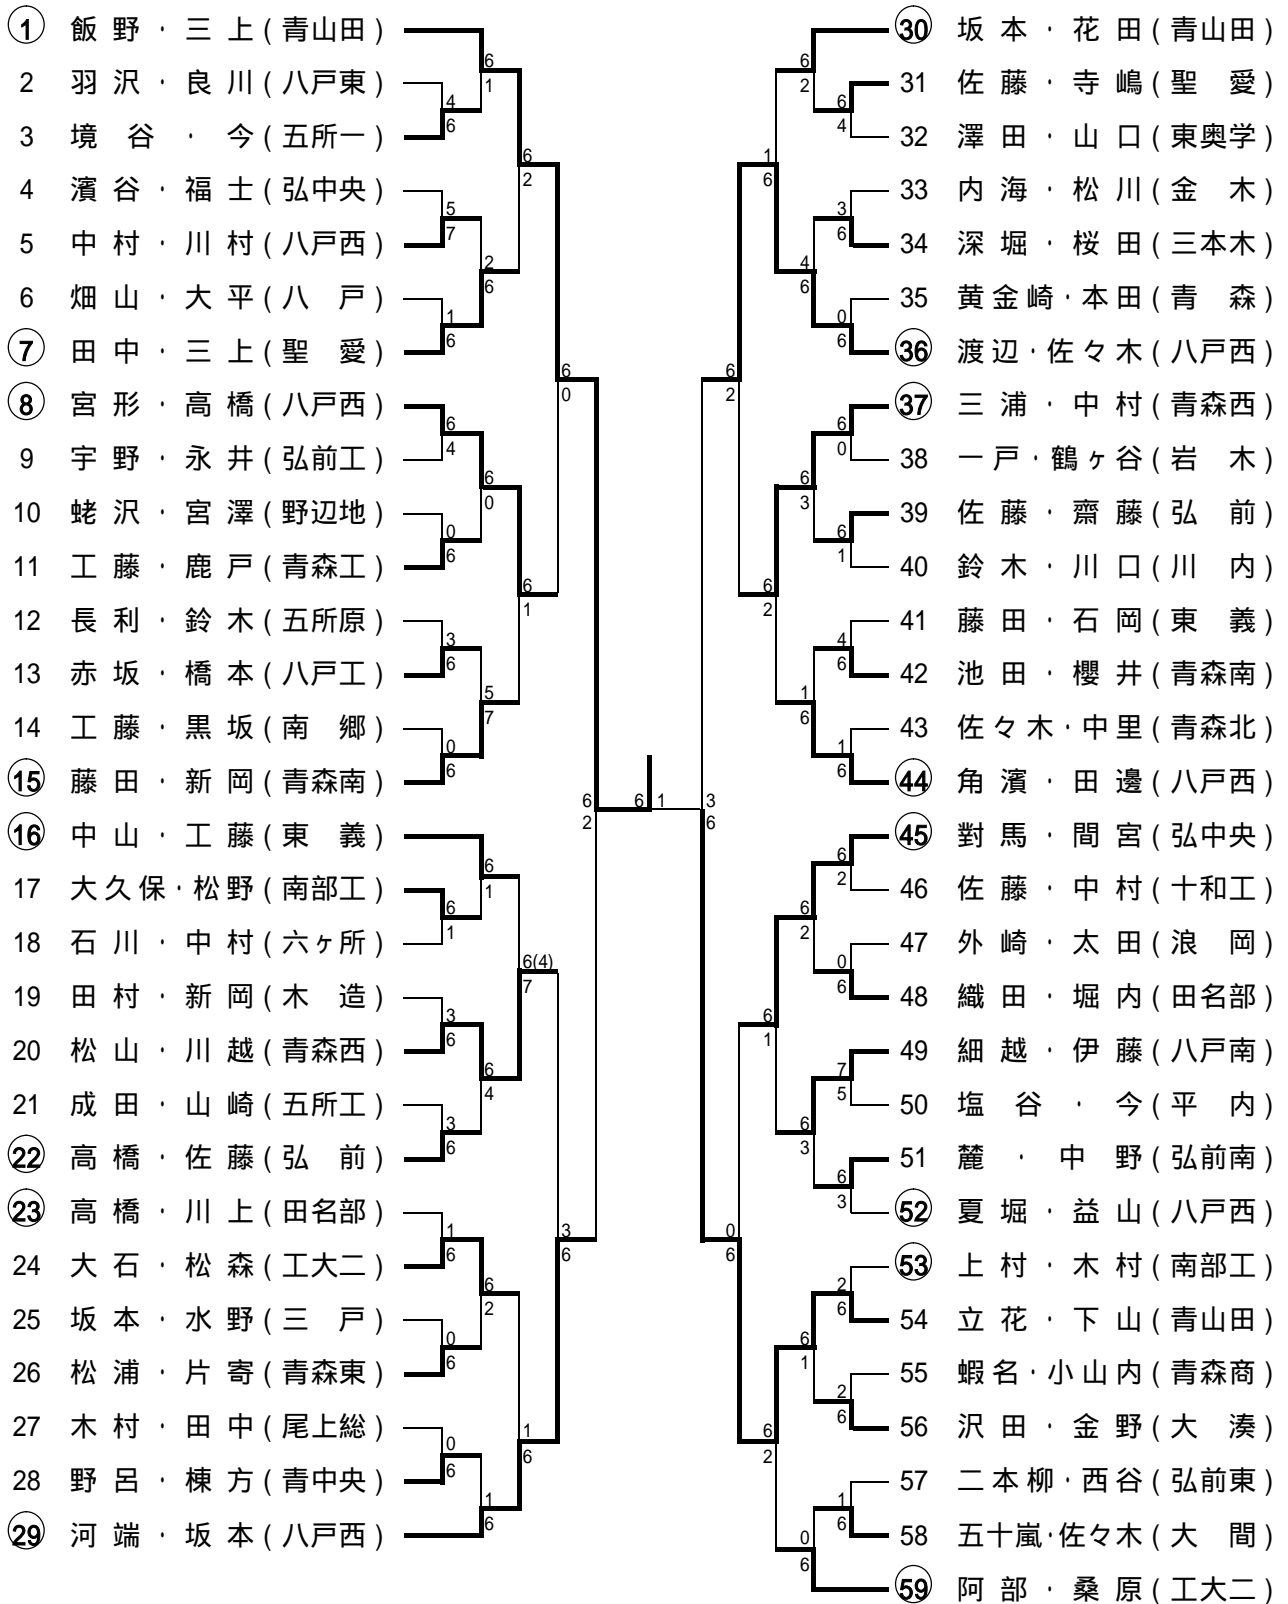

平成18年度 青森県高等学校総合体育大会 テニス競技 男子団体

6月2日(金)～6月5日(月) 弘前市 岩木山総合公園テニスコート

準々決勝	青森山田高校 2-0 弘前中央高校 D (坂本・下山) 6 -1 (間宮・濱谷) S1 (飯野) 6 -1 (對馬) S2 (三上) - (小館)	準々決勝	八戸高校 0-2 八戸工業高校 D (杉村・坂) 6- 7 (橋本・高橋) S1 (川村) 4- 6 (杉澤) S2 (佐藤) - (赤坂)
準決勝	青森西高校 2-1 八戸大二高校 D (川越・松山) 6 -3 (阿部・松森) S1 (中村) 2- 6 (桑原) S2 (三浦) 6 -3 (名久井)	準決勝	東奥義塾高校 0-2 八戸西高校 D (工藤・幸山) 4- 6 (石橋・宮形) S1 (吹田) 3- 6 (河端) S2 (中山) - (坂本)
決勝	青森山田高校 2-0 八戸工業高校 D (三上・下山) 6 -0 (高橋・橋本) S1 (飯野) 6 -1 (杉澤) S2 (坂本) - (赤坂)	決勝	青森西高校 2-1 八戸西高校 D (川越・松山) 7 -5 (石橋・宮形) S1 (中村) 5- 7 (河端) S2 (三浦) 6 -1 (坂本)
決勝	青森山田高校 2-0 青森西高校 D (坂本・下山) 8 -5 (川越・松山) S1 (飯野) 8 -0 (中村) S2 (三上) - (三浦)		

平成18年度 青森県高等学校総合体育大会 テニス競技 女子団体

6月2日(金) ~ 6月5日(月) 弘前市 若木山総合公園テニスコート

準々決勝	青森山田高校 2 - 1 東奥学園高校 D (赤平・簡野) 1 - 6 (溝江・井上) S1 (佐藤) 6 - 0 (鎌形) S2 (國嶋) 6 - 0 (伊藤)	準々決勝	聖愛高校 0 - 2 青森西高校 D (兼平・黒瀧) - (工藤・佐藤) S1 (田中) 3 - 6 (花田) S2 (佐々木) 1 - 6 (盛)
準決勝	弘前中央高校 0 - 2 八戸東高校 D (三上・工藤) 3 - 6 (高見・辻本) S1 (田中) - (市沢) S2 (菊地) 6 - 7 (工藤)	準決勝	千葉学園高校 0 - 2 八戸高校 D (小川・掃部) 4 - 6 (竹浪・豊川) S1 (多田) 3 - 6 (風張) S2 (宮本) - (藤原)

平成18年度 青森県高等学校総合体育大会 テニス競技 男子シングルス

第1位 飯野 (青山田)

第2位 三浦 (青森西)

第3位 坂本 (八戸西)

第3位 桑原 (工大二)

平成18年度 青森県高等学校総合体育大会 テニス競技 女子シングルス

第1位 佐藤 (青山田)

第2位 國嶋 (青山田)

第3位 花田 (青森西)

第3位 田代 (八戸西)

平成18年度 青森県高等学校総合体育大会 テニス競技 男子ダブルス

第1位 飯野・三上 (青山田)

第2位 立花・下山 (青山田)

第3位 河端・坂本 (八戸西)

第3位 渡辺・佐々木 (八戸西)

平成18年度 青森県高等学校総合体育大会 テニス競技 女子ダブルス