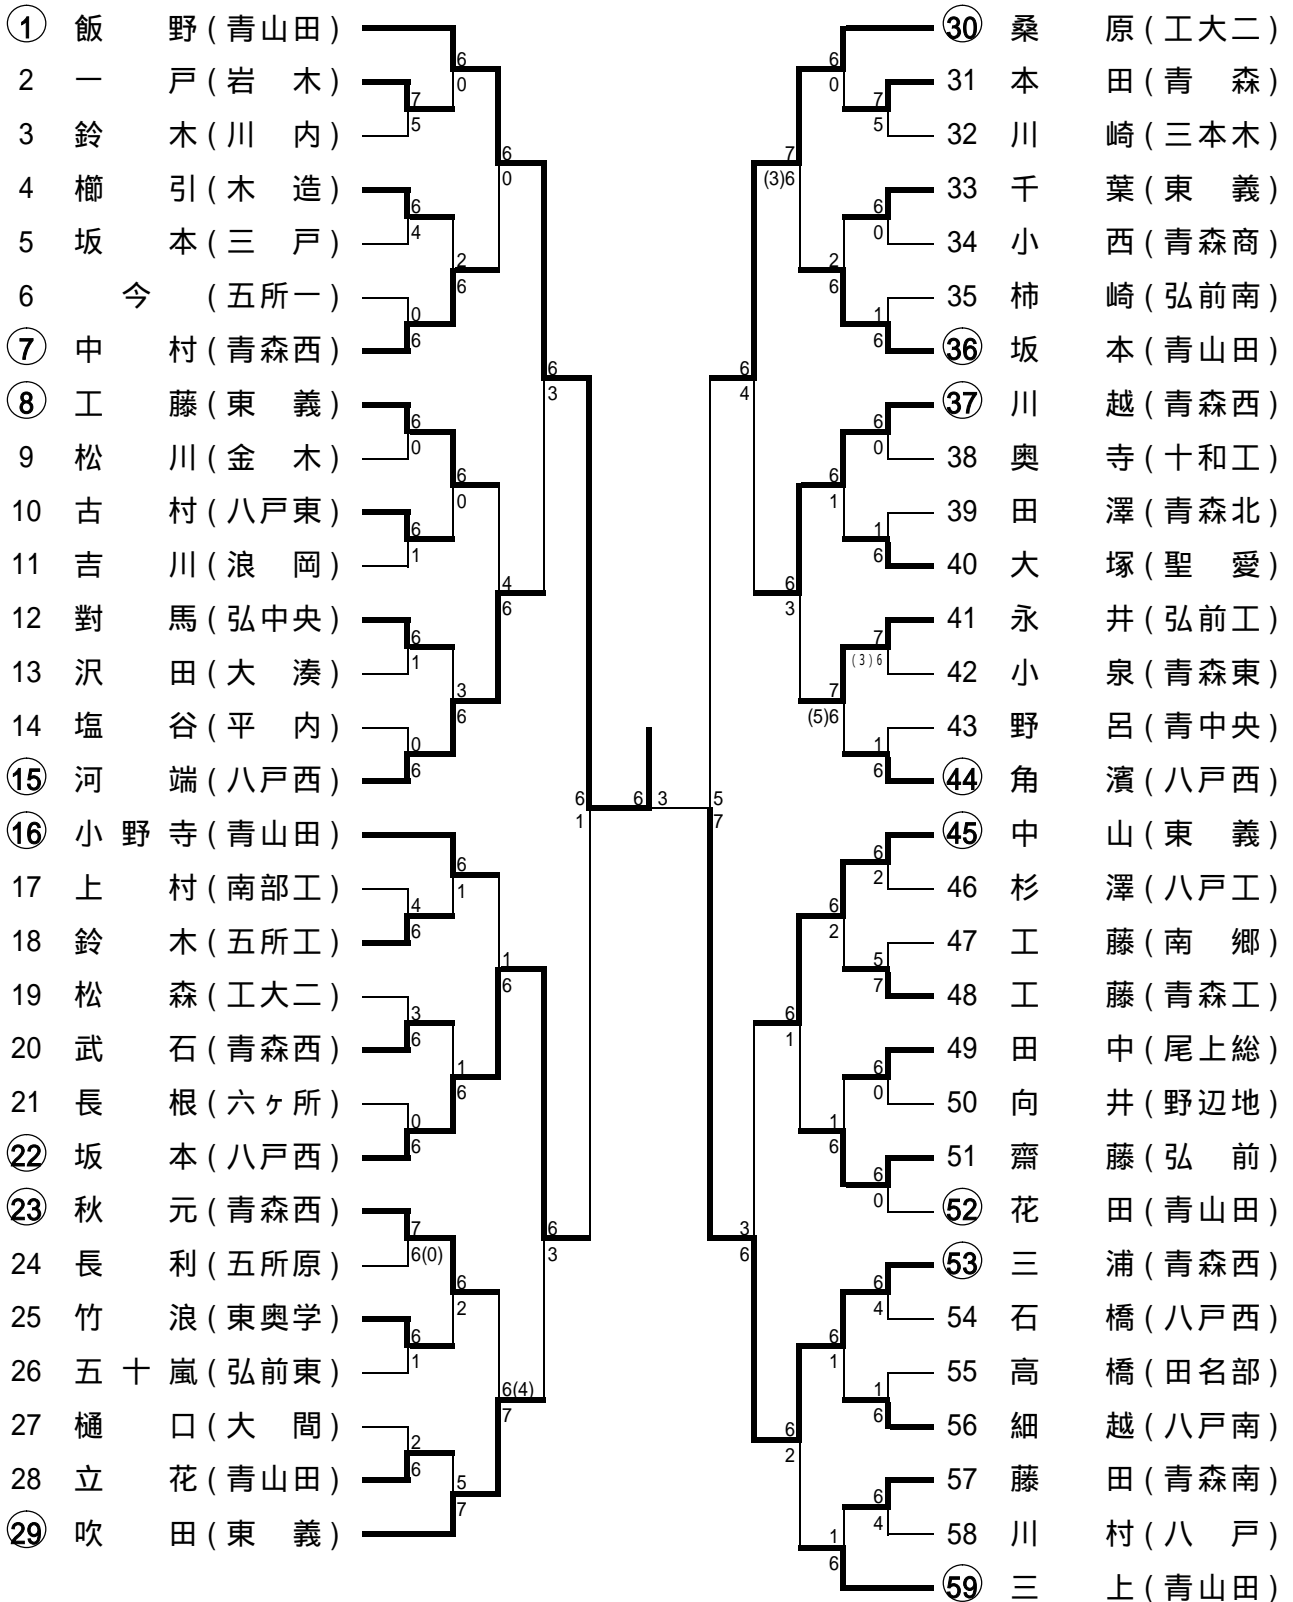

平成18年度 青森県高等学校総合体育大会 テニス競技 男子シングルス

第1位 飯野 (青山田)

第2位 三浦 (青森西)

第3位 坂本 (八戸西)

第3位 桑原 (工大二)