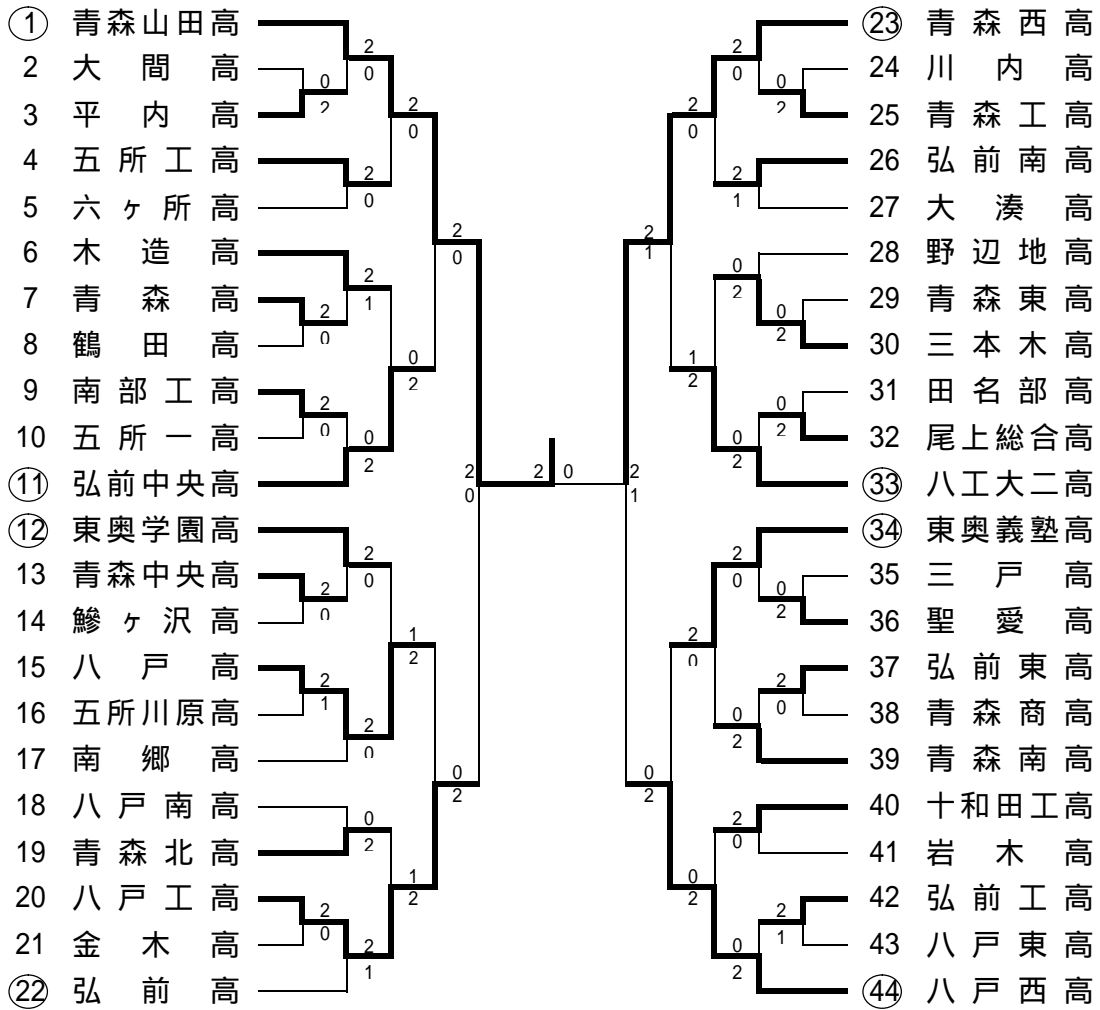

平成18年度 青森県高等学校総合体育大会 テニス競技 男子団体

6月2日(金)～6月5日(月) 弘前市 岩木山総合公園テニスコート

準々決勝	青森山田高校 2-0 弘前中央高校 D (坂本・下山) 6 -1 (間宮・濱谷) S1 (飯野) 6 -1 (對馬) S2 (三上) - (小館)	準々決勝	八戸高校 0-2 八戸工業高校 D (杉村・坂) 6- 7 (橋本・高橋) S1 (川村) 4- 6 (杉澤) S2 (佐藤) - (赤坂)
準決勝	青森西高校 2-1 八戸大二高校 D (川越・松山) 6 -3 (阿部・松森) S1 (中村) 2- 6 (桑原) S2 (三浦) 6 -3 (名久井)	準決勝	東奥義塾高校 0-2 八戸西高校 D (工藤・幸山) 4- 6 (石橋・宮形) S1 (吹田) 3- 6 (河端) S2 (中山) - (坂本)
決勝	青森山田高校 2-0 八戸工業高校 D (三上・下山) 6 -0 (高橋・橋本) S1 (飯野) 6 -1 (杉澤) S2 (坂本) - (赤坂)	決勝	青森西高校 2-1 八戸西高校 D (川越・松山) 7 -5 (石橋・宮形) S1 (中村) 5- 7 (河端) S2 (三浦) 6 -1 (坂本)
決勝	青森山田高校 2-0 青森西高校 D (坂本・下山) 8 -5 (川越・松山) S1 (飯野) 8 -0 (中村) S2 (三上) - (三浦)		

平成18年度 青森県高等学校総合体育大会 テニス競技 女子団体

6月2日(金) ~ 6月5日(月) 弘前市 若木山総合公園テニスコート

準々決勝	青森山田高校 2 - 1 東奥学園高校 D (赤平・簡野) 1 - 6 (溝江・井上) S1 (佐藤) 6 - 0 (鎌形) S2 (國嶋) 6 - 0 (伊藤)	準々決勝	聖愛高校 0 - 2 青森西高校 D (兼平・黒瀧) - (工藤・佐藤) S1 (田中) 3 - 6 (花田) S2 (佐々木) 1 - 6 (盛)
準決勝	弘前中央高校 0 - 2 八戸東高校 D (三上・工藤) 3 - 6 (高見・辻本) S1 (田中) - (市沢) S2 (菊地) 6 - 7 (工藤)	準決勝	千葉学園高校 0 - 2 八戸高校 D (小川・掃部) 4 - 6 (竹浪・豊川) S1 (多田) 3 - 6 (風張) S2 (宮本) - (藤原)