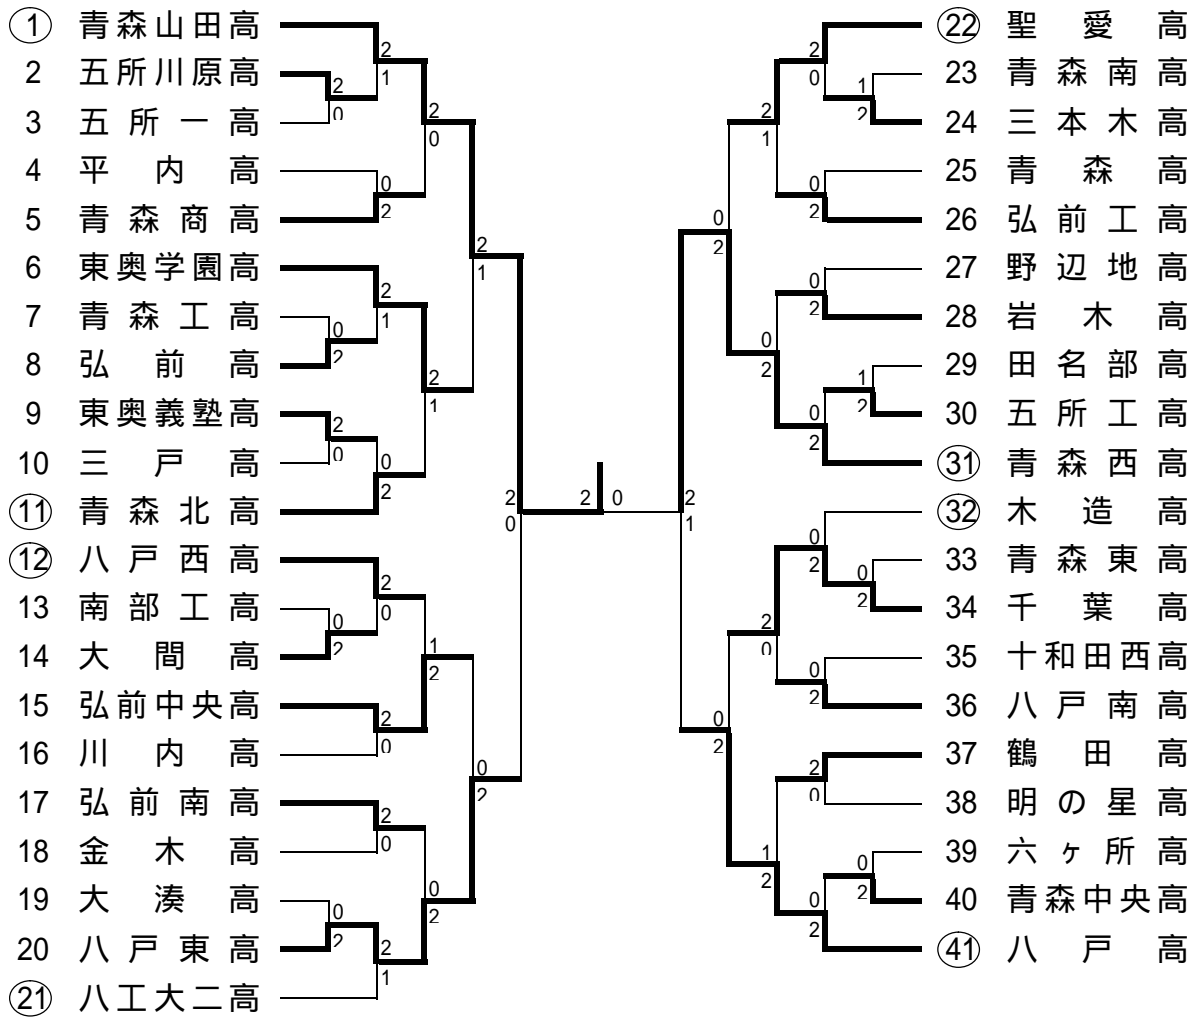

平成18年度 青森県高等学校総合体育大会 テニス競技 男子団体

6月2日(金)～6月5日(月) 弘前市 岩木山総合公園テニスコート

準々決勝	青森山田高校 2-0 弘前中央高校 D (坂本・下山) 6 -1 (間宮・濱谷) S1 (飯野) 6 -1 (對馬) S2 (三上) - (小館)	準々決勝	八戸高校 0-2 八戸工業高校 D (杉村・坂) 6- 7 (橋本・高橋) S1 (川村) 4- 6 (杉澤) S2 (佐藤) - (赤坂)
準決勝	青森西高校 2-1 八戸大二高校 D (川越・松山) 6 -3 (阿部・松森) S1 (中村) 2- 6 (桑原) S2 (三浦) 6 -3 (名久井)	準決勝	東奥義塾高校 0-2 八戸西高校 D (工藤・幸山) 4- 6 (石橋・宮形) S1 (吹田) 3- 6 (河端) S2 (中山) - (坂本)
決勝	青森山田高校 2-0 八戸工業高校 D (三上・下山) 6 -0 (高橋・橋本) S1 (飯野) 6 -1 (杉澤) S2 (坂本) - (赤坂)	決勝	青森西高校 2-1 八戸西高校 D (川越・松山) 7 -5 (石橋・宮形) S1 (中村) 5- 7 (河端) S2 (三浦) 6 -1 (坂本)
決勝	青森山田高校 2-0 青森西高校 D (坂本・下山) 8 -5 (川越・松山) S1 (飯野) 8 -0 (中村) S2 (三上) - (三浦)		

平成18年度 青森県高等学校総合体育大会 テニス競技 女子団体

6月2日(金) ~ 6月5日(月) 弘前市 若木山総合公園テニスコート

準々決勝	青森山田高校 2 - 1 東奥学園高校 D (赤平・簡野) 1 - 6 (溝江・井上) S1 (佐藤) 6 - 0 (鎌形) S2 (國嶋) 6 - 0 (伊藤)	準々決勝	聖愛高校 0 - 2 青森西高校 D (兼平・黒瀧) - (工藤・佐藤) S1 (田中) 3 - 6 (花田) S2 (佐々木) 1 - 6 (盛)
準決勝	弘前中央高校 0 - 2 八戸東高校 D (三上・工藤) 3 - 6 (高見・辻本) S1 (田中) - (市沢) S2 (菊地) 6 - 7 (工藤)	準決勝	千葉学園高校 0 - 2 八戸高校 D (小川・掃部) 4 - 6 (竹浪・豊川) S1 (多田) 3 - 6 (風張) S2 (宮本) - (藤原)