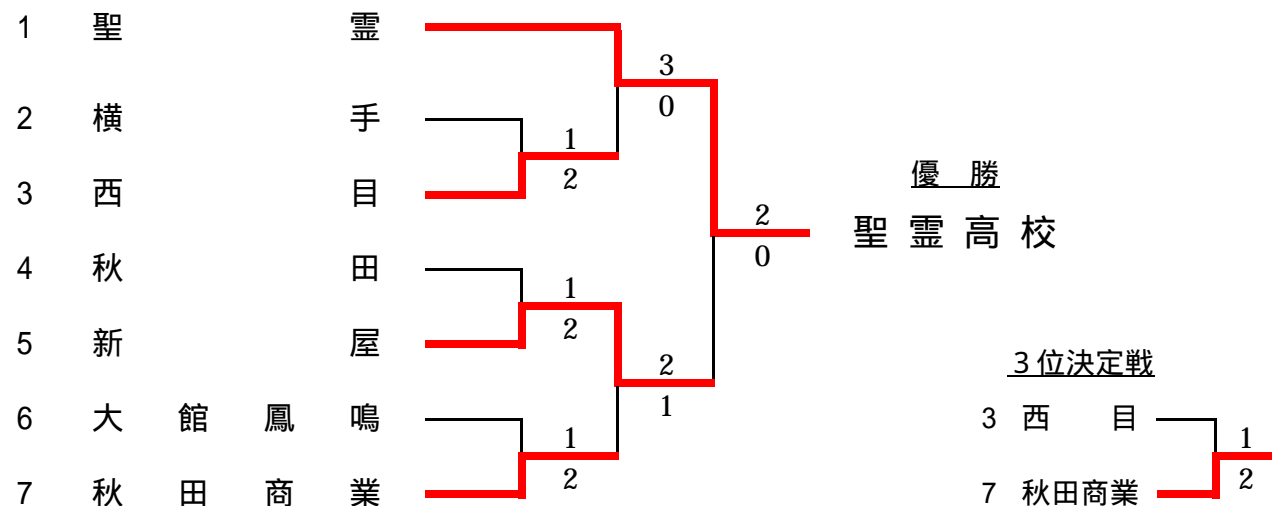

平成 18 年度（第 52 回）

秋田県高等学校総合体育大会テニス競技

平成 18 年 6 月 3 日～ 6 日

大仙市総合運動公園テニスコート

第52回秋田県高校総体テニス競技
平成17年 6月 3日～ 6日
大仙市総合公園テニスコート

【男子団体】

【女子団体】

【男子団体 対戦表】

一回戦	1 秋田商業 3 - 0 2 由利工業	一回戦	3 大館鳳鳴 2 - 1 4 国学館
	D 佐藤 亮太 6 - 3 渋谷 知樹		D 芳賀 雄也 6 - 2 森澤 開
	工藤 拓 梶原 悟		安達 洋輔 佐々木 好輔
	S1 佐々木 勇介 6 - 1 佐々木 開		S1 小貫 翼 6 - 4 柿崎 浩志
	S2 加藤 克志 6 - 0 畠山 慶昭		S2 寺田 涼 3 - 6 上村 厚志
	5 秋田工業 3 - 0 6 西目		7 横手 0 - 3 8 御所野
	D 相馬 智希 6 - 4 佐藤 勝人		D 加藤 勇氣 0 - 6 伊藤 翔太郎
	伊藤 博之 荘司 竜介		渡部 裕哉 二木 大輔
	S1 伊藤 元 6 - 3 三浦 礼光		S1 越後 誠 1 - 6 山影 直樹
	S2 小林 勇斗 6 - 1 木内 拓也		S2 石山 貴史 1 - 6 吉岡 直也
	9 能代工業 3 - 0 10 大館		11 秋田高専 0 - 3 12 秋田
	D 高山 拓郎 6 - 3 麻戸 翔太		D 工藤 学也 4 - 6 野呂田 陽介
	田中 淳 日景 裕也		加藤 和馬 松縄 貴重
S1 武田 寛之 6 - 2 畠山 博	S1 加藤 翔平 0 - 6 佐々木 啓		
S2 諸沢 泰裕 6 - 2 大山 裕輝	S2 梅田 一輝 0 - 6 水戸瀬 智久		
13 新屋 3 - 0 14 大館工業	15 男鹿工業 0 - 3 16 経法大附		
D 立山 勇人 6 - 3 板橋 和也	D 小林 陽輔 0 - 6 佐藤 元也		
金子 勝平 田中 佑也	三浦 達也 石川 紘平		
S1 高屋 竜之介 6 - 4 小林 純己	S1 保坂 真 6 - 1 加賀美 開		
S2 松山 充 6 - 3 芳賀 唯紘	S2 吉田 健吾 6 - 2 齋藤 裕太		
二回戦	1 秋田商業 2 - 0 3 大館鳳鳴	二回戦	5 秋田工業 2 - 1 8 御所野
	D 佐藤 亮太 6 - 1 芳賀 雄也		D 相馬 智希 0 - 6 伊藤 翔太郎
	工藤 拓 安達 洋輔		伊藤 博之 二木 大輔
	S1 佐々木 勇介 6 - 1 小貫 翼		S1 伊藤 元 6 - 1 山影 直樹
	S2 加藤 克志 打ち切り 小林 晃大		S2 小林 勇斗 6 - 2 吉岡 直也
	9 能代工業 2 - 1 12 秋田		13 新屋 0 - 2 16 経法大附
D 高山 拓郎 6 - 3 野呂田 陽介	D 立山 勇人 4 - 6 佐藤 元也		
田中 淳 松縄 貴重	金子 勝平 石川 紘平		
S1 武田 寛之 0 - 6 佐々木 啓	S1 高屋 竜之介 0 - 6 加賀美 開		
S2 諸沢 泰裕 6 - 2 水戸瀬 智久	S2 松山 充 打ち切り 齋藤 裕太		
準決勝	1 秋田商業 2 - 0 5 秋田工業	準決勝	9 能代工業 1 - 2 16 経法大附
	D 佐藤 亮太 6 - 0 相馬 智希		D 高山 拓郎 6 - 1 佐藤 元也
	工藤 拓 伊藤 博之		田中 淳 石川 紘平
	S1 佐々木 勇介 6 - 2 伊藤 元		S1 武田 寛之 3 - 6 加賀美 開
S2 加藤 克志 打ち切り 小林 勇斗	S2 諸沢 泰裕 3 - 6 齋藤 裕太		
決勝	1 秋田商業 2 - 0 16 経法大附	三位決定	5 秋田工業 2 - 0 9 能代工業
	D 佐藤 亮太 8 - 0 佐藤 元也		D 相馬 智希 6 - 4 高山 拓郎
	工藤 拓 石川 紘平		伊藤 博之 田中 淳
	S1 佐々木 勇介 8 - 5 加賀美 開		S1 伊藤 元 6 - 2 武田 寛之
S2 加藤 克志 打ち切り 齋藤 裕太	S2 小林 勇斗 打ち切り 諸沢 泰裕		
代表決定	5 秋田工業 2 - 1 16 経法大附		-
	D 相馬 智希 6 - 2 石川 紘平		D -
	伊藤 博之 佐藤 浩司		S1 -
	S1 伊藤 元 6 - 2 加賀美 開		S2 -
S2 小林 勇斗 3 - 6 齋藤 裕太	S2 -		