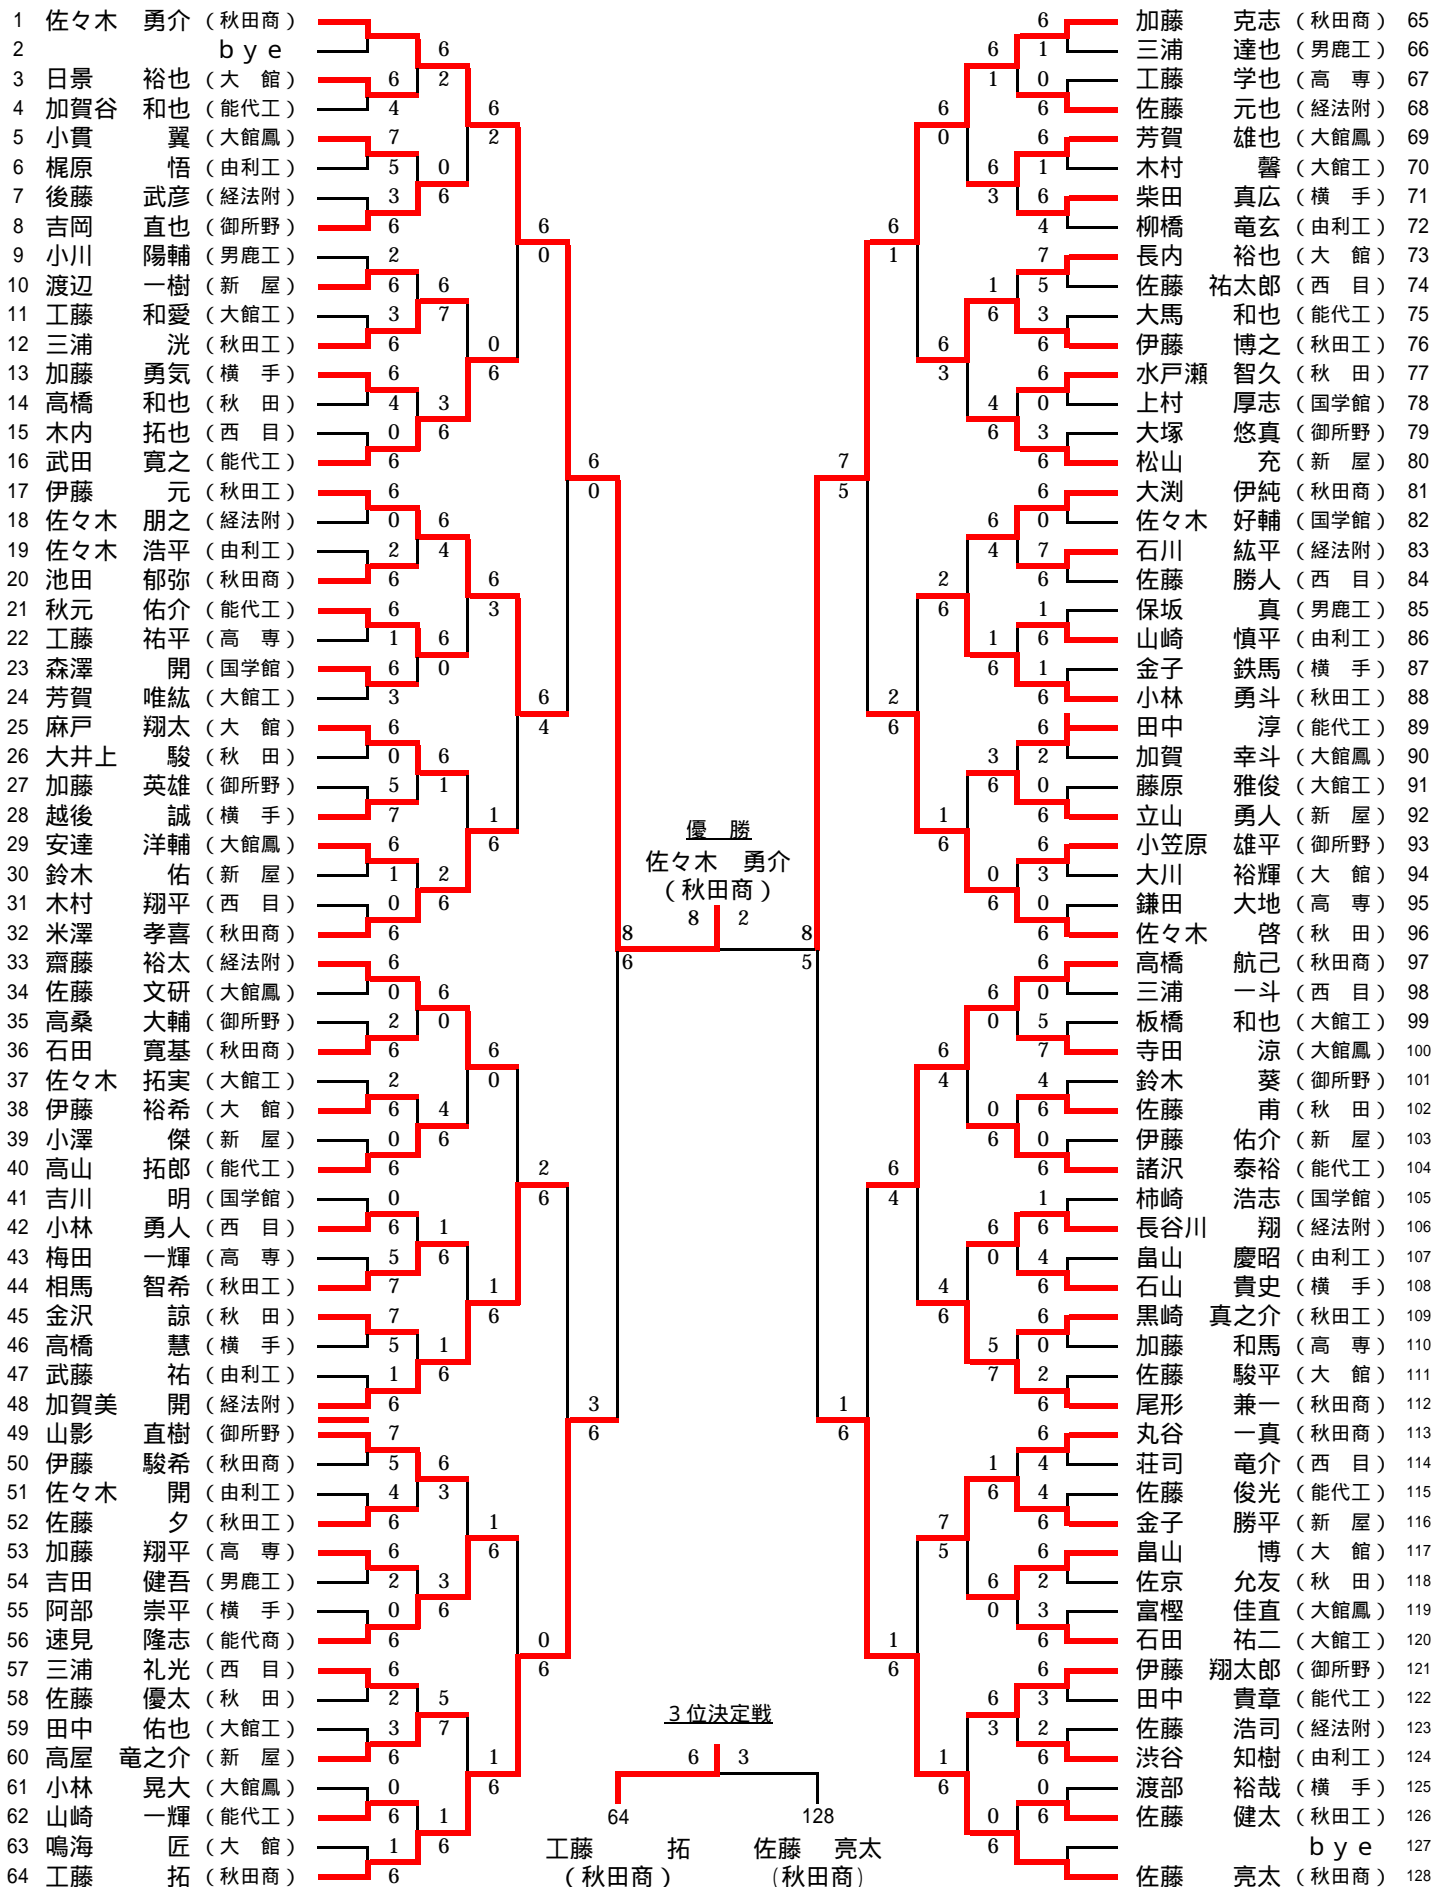

平成18年度 秋田県高等学校総合体育大会テニス競技団体戦登録選手名簿

【男子】

	学校名	監督名	1	2	3	4	5	6	7	8
1	大館鳳鳴	渡邊 政徳	小貫 翼	芳賀 雄也	安達 洋輔	寺田 涼	小林 晃大	加賀 幸斗	佐藤 文研	富樫 佳直
2	大館工業	加茂谷 糸恵	小林 純己	芳賀 唯紘	佐々木 拓実	板橋 和也	工藤 和愛	藤原 雅俊	田中 佑也	木村 馨
3	大館	木元 大輔	本庄 宏成	麻戸 翔太	畠山 博	日景 裕也	大川 裕輝	伊藤 裕希	佐藤 駿平	鳴海 匠
4	能代工業	速見 龍一	武田 寛之	諸沢 泰裕	田中 淳	高山 拓郎	工藤 広平	大馬 和也	秋元 佑介	佐藤 大和
5	男鹿工業	三浦 寿哉	小川 陽輔	保坂 真	吉田 健吾	三浦 達也				
6	秋田	川田 信	佐々木 啓	水戸瀬 智久	野呂田 陽介	松縄 貴重	金沢 諒	高橋 和也	佐藤 甫	大井上 俊
7	秋田工業	大関 健	伊藤 元	小林 勇斗	相馬 智希	伊藤 博之	三浦 洸	佐藤 夕	黒崎 真之介	佐藤 健太
8	新屋	砂川 哲雄	高屋 竜之介	立山 勇人	松山 充	金子 勝平	鈴木 佑	小澤 傑	平岡 賢也	渡辺 一樹
9	秋田商業	佐藤 嘉彦	佐々木 勇介	佐藤 亮太	加藤 克志	高橋 航己	工藤 拓	米澤 孝喜	大淵 伊純	池田 郁弥
10	御所野学院	工藤 正隆	山影 直樹	伊藤 翔太郎	吉岡 直也	二木 大輔	小笠原 雄平	高桑 大輔	加藤 英雄	大塚 悠真
11	経法大附	鈴木 健樹	加賀美 開	齋藤 裕太	佐藤 元也	石川 紘平	佐藤 浩司	後藤 武彦	長谷川 翔	佐々木 朋之
12	国学館	佐藤 勝之	柿崎 浩志	吉川 明	上村 厚志	森澤 開	佐々木 好輔			
13	由利工業	坂本 敦	柳橋 竜玄	渋谷 知樹	佐々木 浩平	佐々木 開	山崎 慎平	畠山 慶昭	服部 和哉	梶原 悟
14	西目	山脇 卓	三浦 礼光	佐藤 勝人	木内 拓也	小林 勇人	荘司 竜介			
15	横手	小松 隆行	越後 誠	石山 貴史	加藤 勇気	渡部 裕哉	高橋 慧	柴田 真広	金子 鉄馬	阿部 崇平
16	秋田高専	手島 邦夫	加藤 翔平	工藤 学也	加藤 和馬	梅田 一輝	工藤 祐平	鎌田 大地		

【女子】

	学校名	監督名	1	2	3	4	5	6	7	8
1	大館鳳鳴	亀田 菜美子	畠山 千絵子	笹村 夏海	亀田 幸希	金釜 沙貴	田村 玲子	岸 実希	菅原 由加里	館岡 静香
2	秋田	櫻田 洋子	伊藤 理蘭	高岡 千弘	佐々木 景子	伊藤 香里	星野 美咲	三浦 翠	春日 瞳	中村 彩映子
3	新屋	松本 守	畠山 瑞希	佐藤 由香	佐藤 清香	伊藤 遥	瀬戸井 絵梨	斎藤 彩	佐藤 菜々子	船木 絵里
4	秋田商業	小川 智大	田岡 結実	水澤 綾香	小野 菜都美	出口 恭子	松永 梨沙	菅原 万由	久米 彩夏	本間 杏理
5	聖霊	半田 隆志	小松 佳南	最上 麻里奈	坂谷 泉	坂本 奈緒子	鎌田 沙矢香	金 さやか	越前 屋妃菜	鈴木 紀江
6	西目	山脇 卓	伊東 紅玲愛	佐藤 麗美	佐藤 彩香	齋藤 由記	土田 菜美子			
7	横手	高木 厚	伊藤 里奈	加藤 麻奈美	寺田 かおり	鈴木 莉那	藤原 茉里	丹波 舞	高橋 美沙子	栗田 未来

【男子シングルス】