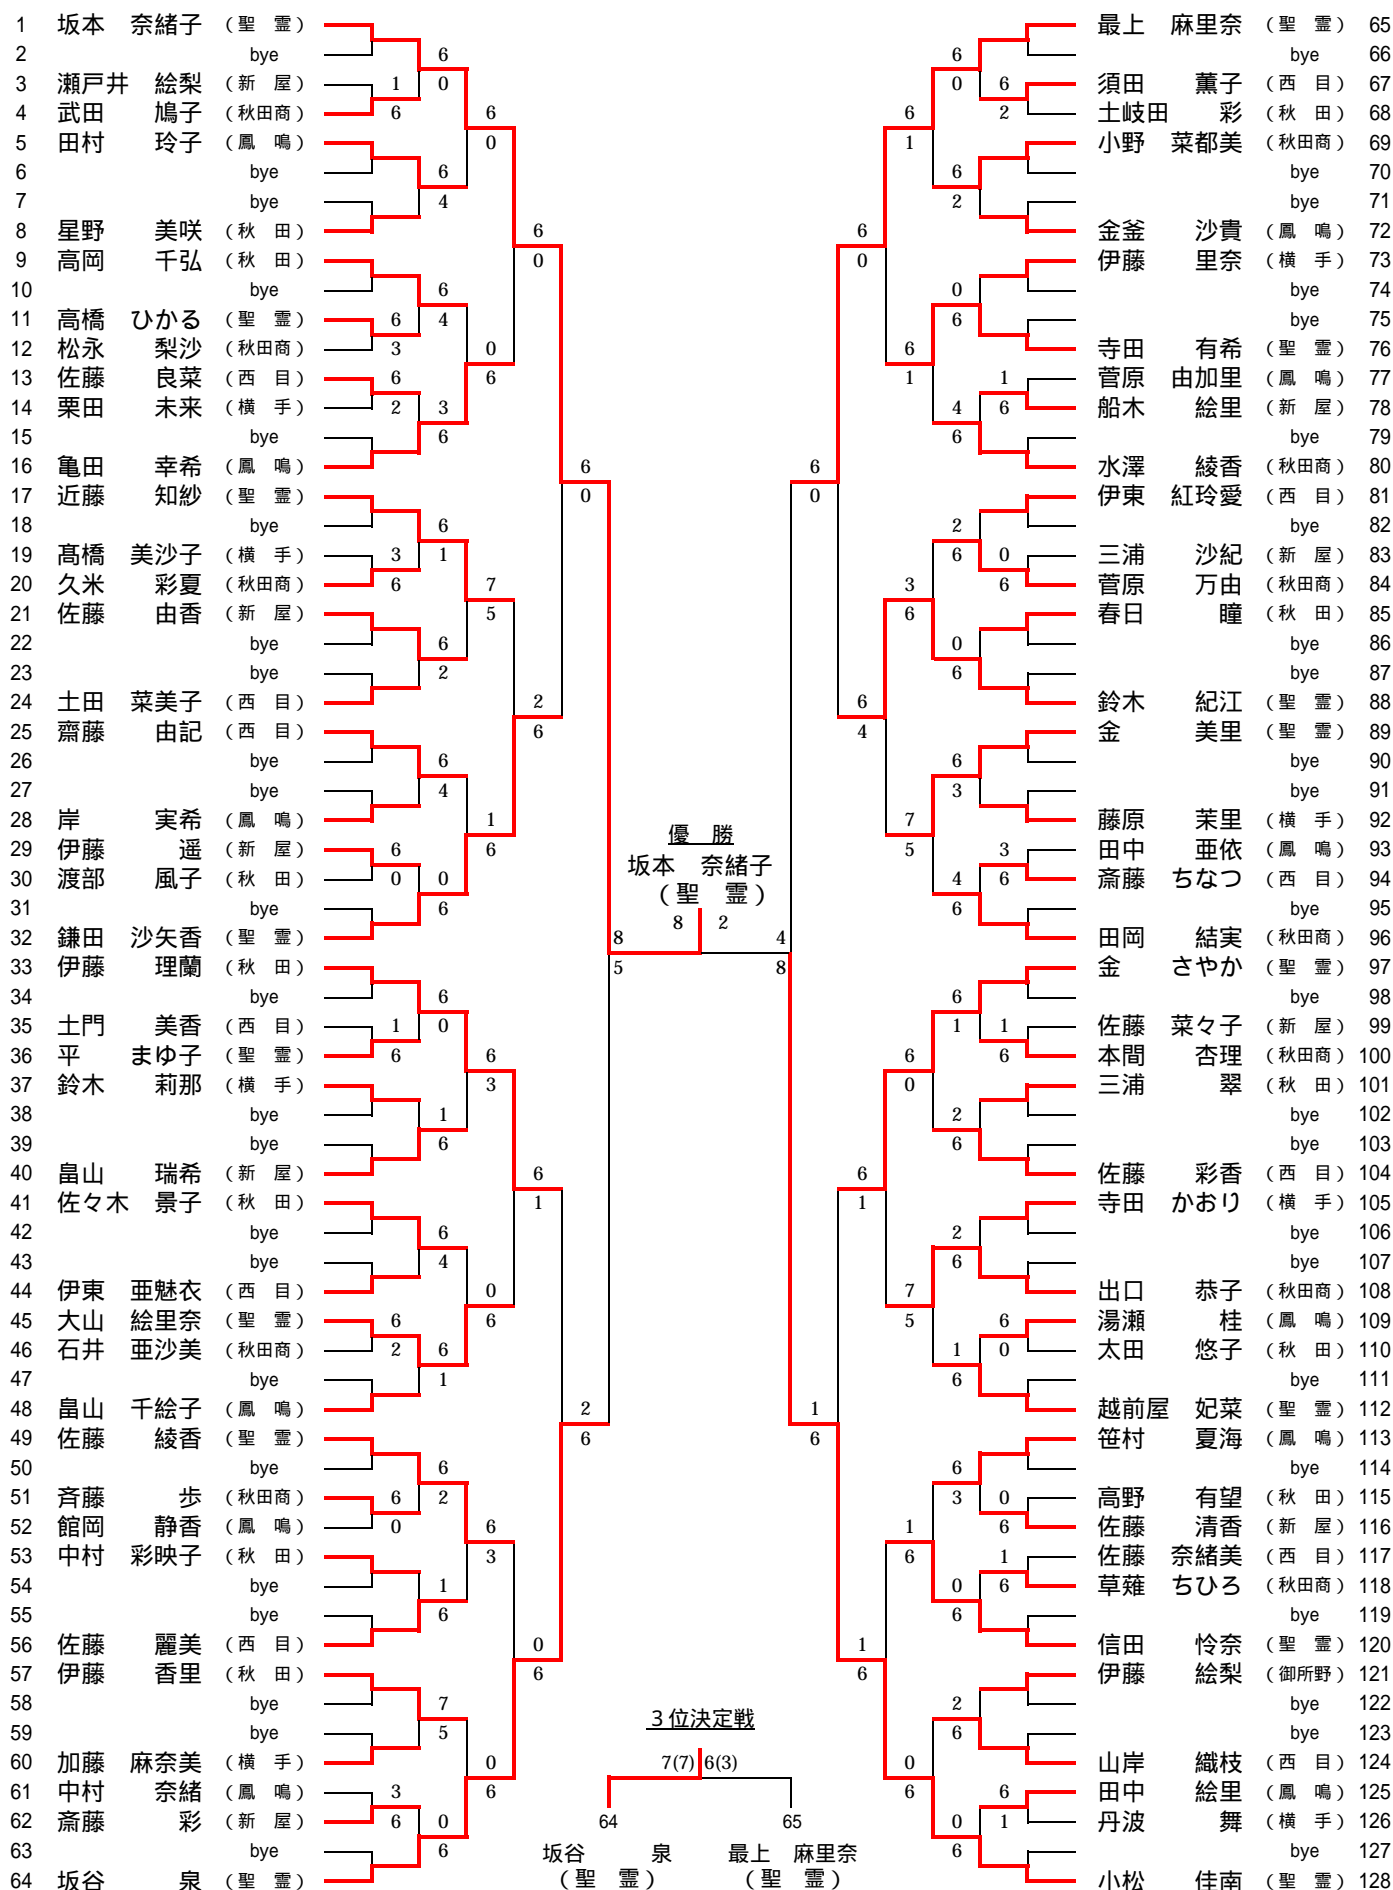

【男子ダブルス】

1	佐々木 勇介・工藤 拓 (秋田商)	6		6		齋藤 裕太・加賀美 開 (経法附)	33
2	三浦 礼光・加藤 清隆 (西目)	0	6		0	高橋 慧・阿部 崇平 (横手)	34
3	野呂田 陽介・松縄 貴重 (秋田)	6	0		3	高橋 和也・佐藤 甫 (秋田)	35
4	渋谷 知樹・梶原 悟 (由利工)	7	6		6	大馬 和也・田中 貴章 (能代工)	36
5	石山 完希・佐々木 慶祐 (新屋)	6	1		4	麻戸 翔太・大川 裕輝 (大館)	37
6	佐藤 大和・加賀谷 和也 (能代工)	3	3		6	山影 直樹・吉岡 直也 (御所野)	38
7	高桑 大輔・小笠原 雄平 (御所野)		6		0	小貫 翼・加賀 幸斗 (大館鳳)	39
8	小林 純己・田中 佑也 (大館工)	W.O.			2	保坂 真・吉田 健吾 (男鹿工)	40
9	池田 郁弥・石田 寛基 (秋田商)	6	0		6	佐藤 元也・石川 紘平 (経法附)	41
10	三浦 洸・近江 諒太 (秋田工)	3	6		6	金子 勝平・鈴木 佑 (新屋)	42
11	伊藤 裕希・佐藤 駿平 (大館)	3	4		3	板橋 和也・藤原 雅俊 (大館工)	43
12	佐々木 朋之・山上 諒馬 (経法附)	6	6		6	高山 拓郎・工藤 広平 (能代工)	44
13	小林 晃大・寺田 涼 (大館鳳)	6	2		6	佐々木 開・畠山 慶昭 (由利工)	45
14	小川 陽輔・三浦 達也 (男鹿工)	2	3		5	菊地 哲志・佐藤 祐太郎 (西目)	46
15	柴田 真広・金子 鉄馬 (横手)	4	6		7	伊藤 駿希・木内 大介 (秋田商)	47
16	田中 淳・諸沢 泰裕 (能代工)	6	6		6	伊藤 元・小林 勇斗 (秋田工)	48
17	大淵 伊純・尾形 兼一 (秋田商)	6	0		6	伊藤 翔太郎・二木 大輔 (御所野)	49
18	立山 勇人・平岡 賢也 (新屋)	3	6		4	富樫 佳直・佐藤 文研 (大館鳳)	50
19	加藤 翔平・工藤 学也 (高専)	1	2		6	柳橋 竜玄・服部 和哉 (由利工)	51
20	長内 裕也・畠山 博 (大館)	6	7		2	水戸瀬 智久・金沢 諒 (秋田)	52
21	相馬 智希・伊藤 博之 (秋田工)	4	5		6	佐藤 勝人・荘司 竜介 (西目)	53
22	佐々木 浩平・山崎 慎平 (由利工)	6	5		2	丸谷 一真・秋山 諒 (秋田商)	54
23	後藤 武彦・長谷川 翔 (経法附)	0	7		6	佐藤 夕・佐藤 滉太 (秋田工)	55
24	芳賀 雄也・安達 洋輔 (大館鳳)	6	0		6	松山 充・高屋 竜之介 (新屋)	56
25	佐々木 啓・佐京 允平 (秋田)	6	6		6	越後 誠・加藤 勇氣 (横手)	57
26	上村 厚志・柿崎 浩志 (国学館)	1	6		6	工藤 祐平・鎌田 大地 (高専)	58
27	木内 拓也・小林 勇人 (西目)	6	4		4	佐藤 浩司・浅井 裕行 (経法附)	59
28	佐々木 拓実・工藤 和愛 (大館工)	0	3		6	芳賀 唯紘・石田 祐二 (大館工)	60
29	加藤 英雄・大塚 悠真 (御所野)	6	6		0	秋元 佑介・山崎 一輝 (能代工)	61
30	石山 貴史・渡部 裕哉 (横手)	2	3		6	日景 裕也・鳴海 匠 (大館)	62
31	小林 勇介・佐藤 俊光 (能代工)	2	6		6	森澤 開・佐々木 好輔 (国学館)	63
32	高橋 航己・米澤 孝喜 (秋田商)	6			6	佐藤 亮太・加藤 克志 (秋田商)	64

優勝
佐藤 亮太
加藤 克志
(秋田商)

3位決定戦
高橋 航己 米澤 孝喜 (秋田商) 32
齋藤 裕太 加賀美 開 (経法附) 33

【女子シングルス】