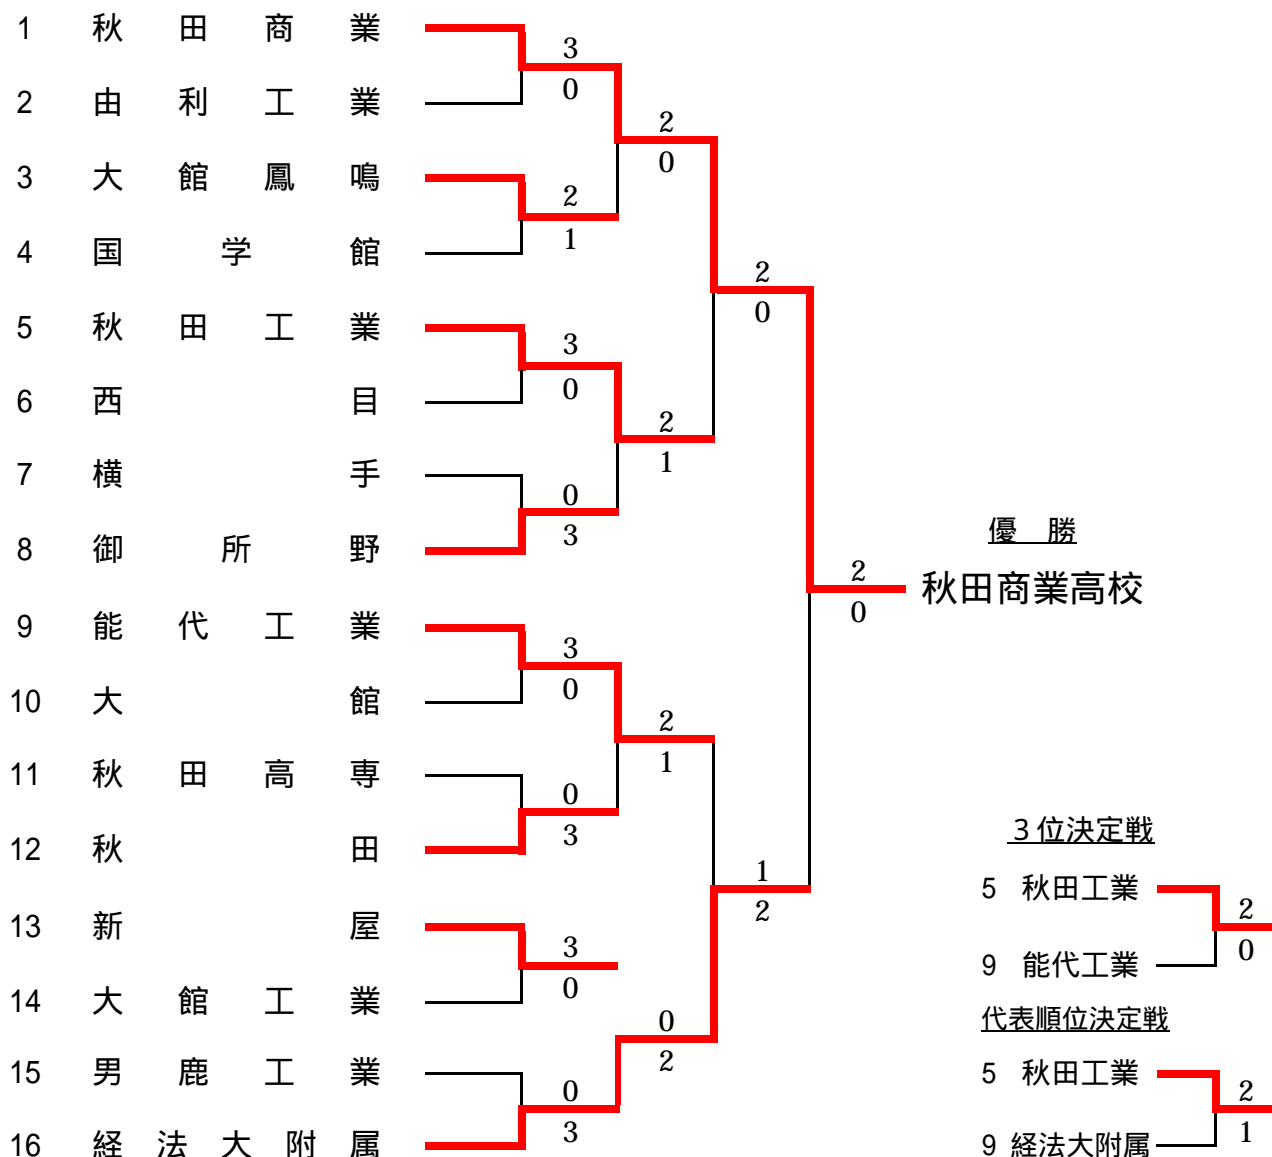

平成 18 年度（第 52 回）

秋田県高等学校総合体育大会テニス競技

平成 18 年 6 月 3 日～ 6 日

大仙市総合運動公園テニスコート

第52回秋田県高校総体テニス競技
平成17年 6月 3日～ 6日
大仙市総合公園テニスコート

【男子団体】

【女子団体】

【男子団体 対戦表】

一回戦	1 秋田商業 3 - 0 2 由利工業	一回戦	3 大館鳳鳴 2 - 1 4 国学館
	D 佐藤 亮太 6 - 3 渋谷 知樹		D 芳賀 雄也 6 - 2 森澤 開
	工藤 拓 梶原 悟		安達 洋輔 佐々木 好輔
	S1 佐々木 勇介 6 - 1 佐々木 開		S1 小貫 翼 6 - 4 柿崎 浩志
	S2 加藤 克志 6 - 0 畠山 慶昭		S2 寺田 涼 3 - 6 上村 厚志
	5 秋田工業 3 - 0 6 西目		7 横手 0 - 3 8 御所野
	D 相馬 智希 6 - 4 佐藤 勝人		D 加藤 勇氣 0 - 6 伊藤 翔太郎
	伊藤 博之 荘司 竜介		渡部 裕哉 二木 大輔
	S1 伊藤 元 6 - 3 三浦 礼光		S1 越後 誠 1 - 6 山影 直樹
	S2 小林 勇斗 6 - 1 木内 拓也		S2 石山 貴史 1 - 6 吉岡 直也
	9 能代工業 3 - 0 10 大館		11 秋田高専 0 - 3 12 秋田
	D 高山 拓郎 6 - 3 麻戸 翔太		D 工藤 学也 4 - 6 野呂田 陽介
	田中 淳 日景 裕也		加藤 和馬 松縄 貴重
S1 武田 寛之 6 - 2 畠山 博	S1 加藤 翔平 0 - 6 佐々木 啓		
S2 諸沢 泰裕 6 - 2 大山 裕輝	S2 梅田 一輝 0 - 6 水戸瀬 智久		
13 新屋 3 - 0 14 大館工業	15 男鹿工業 0 - 3 16 経法大附		
D 立山 勇人 6 - 3 板橋 和也	D 小林 陽輔 0 - 6 佐藤 元也		
金子 勝平 田中 佑也	三浦 達也 石川 紘平		
S1 高屋 竜之介 6 - 4 小林 純己	S1 保坂 真 6 - 1 加賀美 開		
S2 松山 充 6 - 3 芳賀 唯紘	S2 吉田 健吾 6 - 2 齋藤 裕太		
二回戦	1 秋田商業 2 - 0 3 大館鳳鳴	二回戦	5 秋田工業 2 - 1 8 御所野
	D 佐藤 亮太 6 - 1 芳賀 雄也		D 相馬 智希 0 - 6 伊藤 翔太郎
	工藤 拓 安達 洋輔		伊藤 博之 二木 大輔
	S1 佐々木 勇介 6 - 1 小貫 翼		S1 伊藤 元 6 - 1 山影 直樹
	S2 加藤 克志 打ち切り 小林 晃大		S2 小林 勇斗 6 - 2 吉岡 直也
	9 能代工業 2 - 1 12 秋田		13 新屋 0 - 2 16 経法大附
D 高山 拓郎 6 - 3 野呂田 陽介	D 立山 勇人 4 - 6 佐藤 元也		
田中 淳 松縄 貴重	金子 勝平 石川 紘平		
S1 武田 寛之 0 - 6 佐々木 啓	S1 高屋 竜之介 0 - 6 加賀美 開		
S2 諸沢 泰裕 6 - 2 水戸瀬 智久	S2 松山 充 打ち切り 齋藤 裕太		
準決勝	1 秋田商業 2 - 0 5 秋田工業	準決勝	9 能代工業 1 - 2 16 経法大附
	D 佐藤 亮太 6 - 0 相馬 智希		D 高山 拓郎 6 - 1 佐藤 元也
	工藤 拓 伊藤 博之		田中 淳 石川 紘平
	S1 佐々木 勇介 6 - 2 伊藤 元		S1 武田 寛之 3 - 6 加賀美 開
S2 加藤 克志 打ち切り 小林 勇斗	S2 諸沢 泰裕 3 - 6 齋藤 裕太		
決勝	1 秋田商業 2 - 0 16 経法大附	三位決定	5 秋田工業 2 - 0 9 能代工業
	D 佐藤 亮太 8 - 0 佐藤 元也		D 相馬 智希 6 - 4 高山 拓郎
	工藤 拓 石川 紘平		伊藤 博之 田中 淳
	S1 佐々木 勇介 8 - 5 加賀美 開		S1 伊藤 元 6 - 2 武田 寛之
S2 加藤 克志 打ち切り 齋藤 裕太	S2 小林 勇斗 打ち切り 諸沢 泰裕		
代表決定	5 秋田工業 2 - 1 16 経法大附		-
	D 相馬 智希 6 - 2 石川 紘平		D -
	伊藤 博之 佐藤 浩司		S1 -
	S1 伊藤 元 6 - 2 加賀美 開		S2 -
S2 小林 勇斗 3 - 6 齋藤 裕太	S2 -		