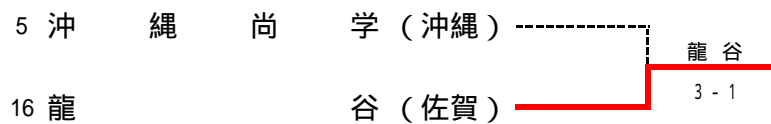

第28回 全国選抜高校テニス大会九州地区大会 (男子)

3位決定戦