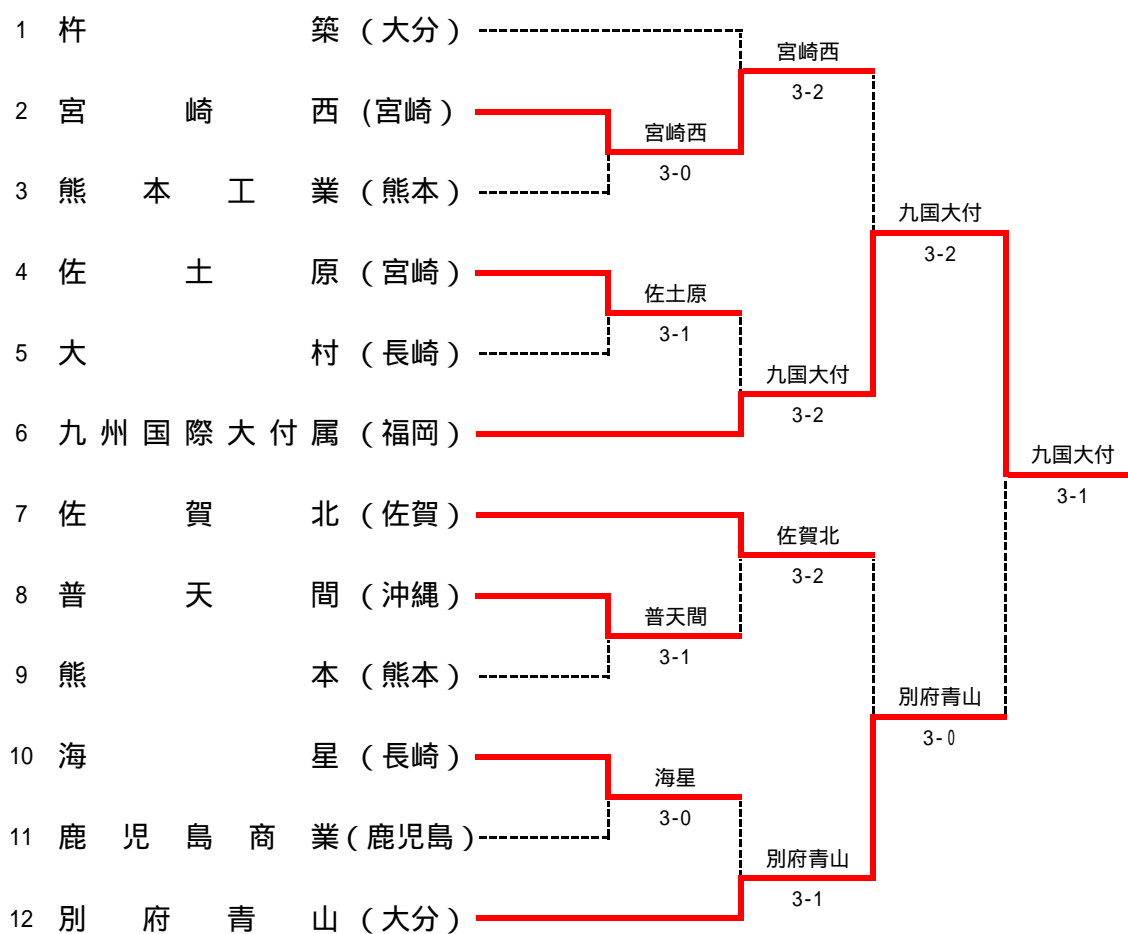

第28回 全国選抜高校テニス大会九州地区大会 敗者戦(男子)