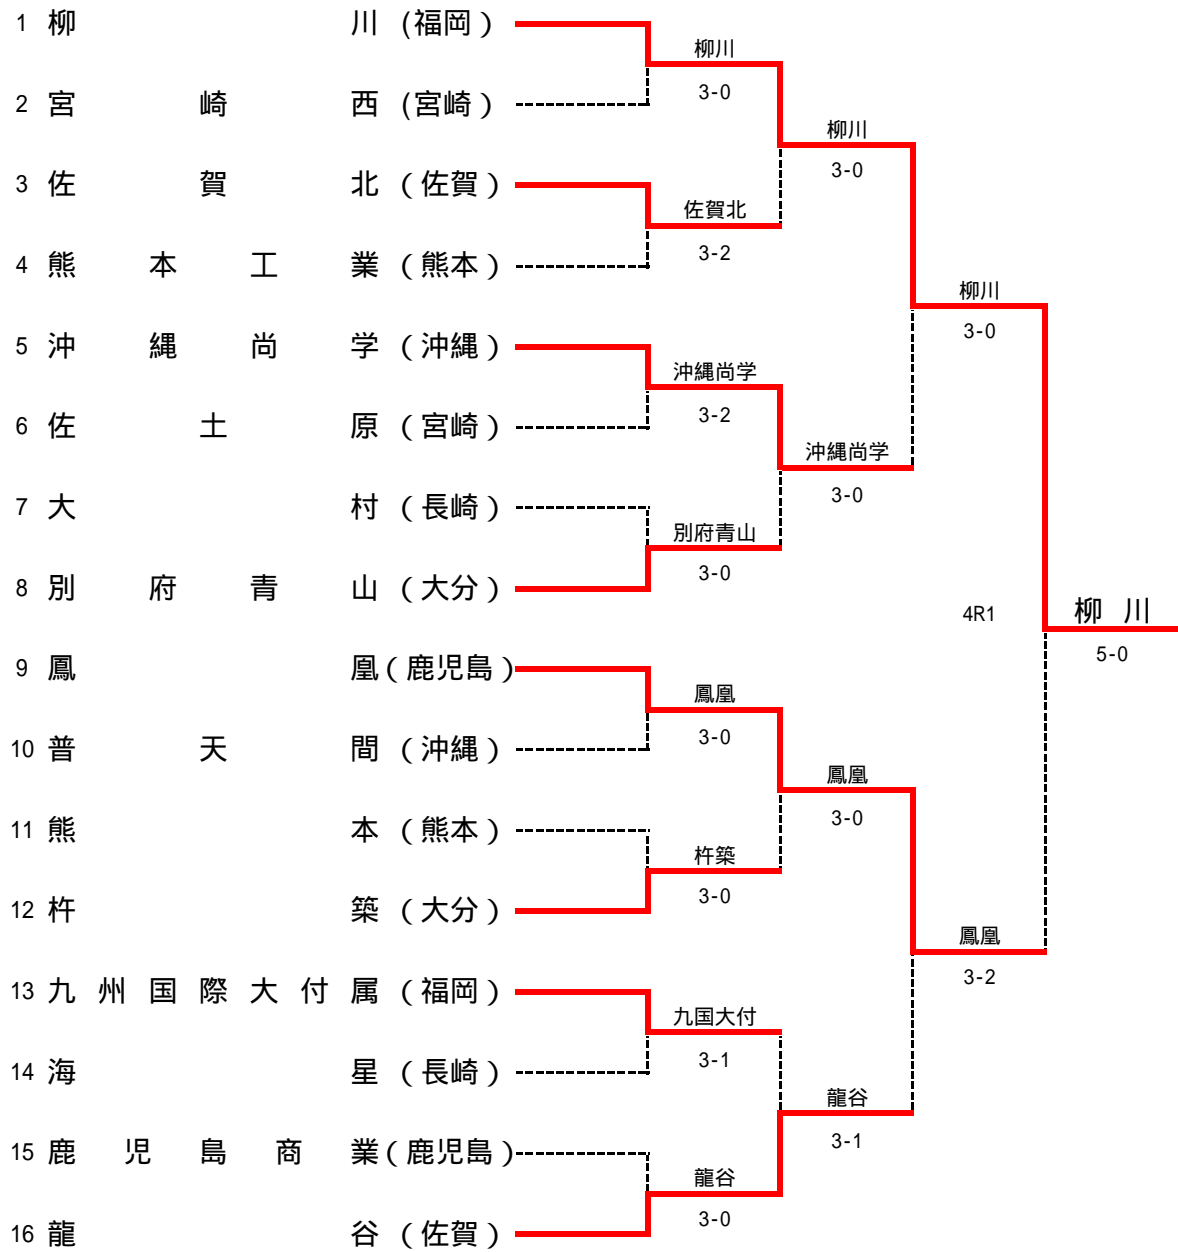

## 第28回 全国選抜高校テニス大会九州地区大会 (男子)