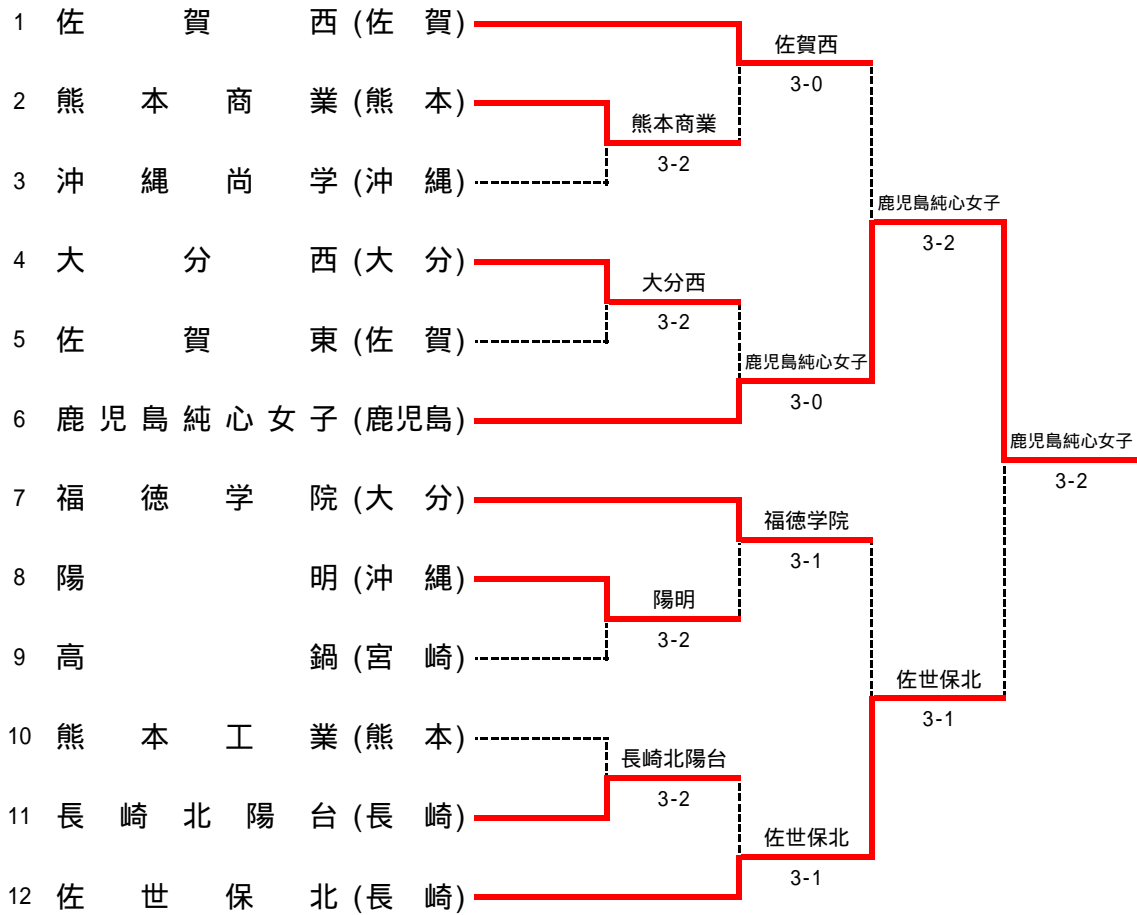

第28回 全国選抜高校テニス大会九州地区大会 敗者戦(女子)