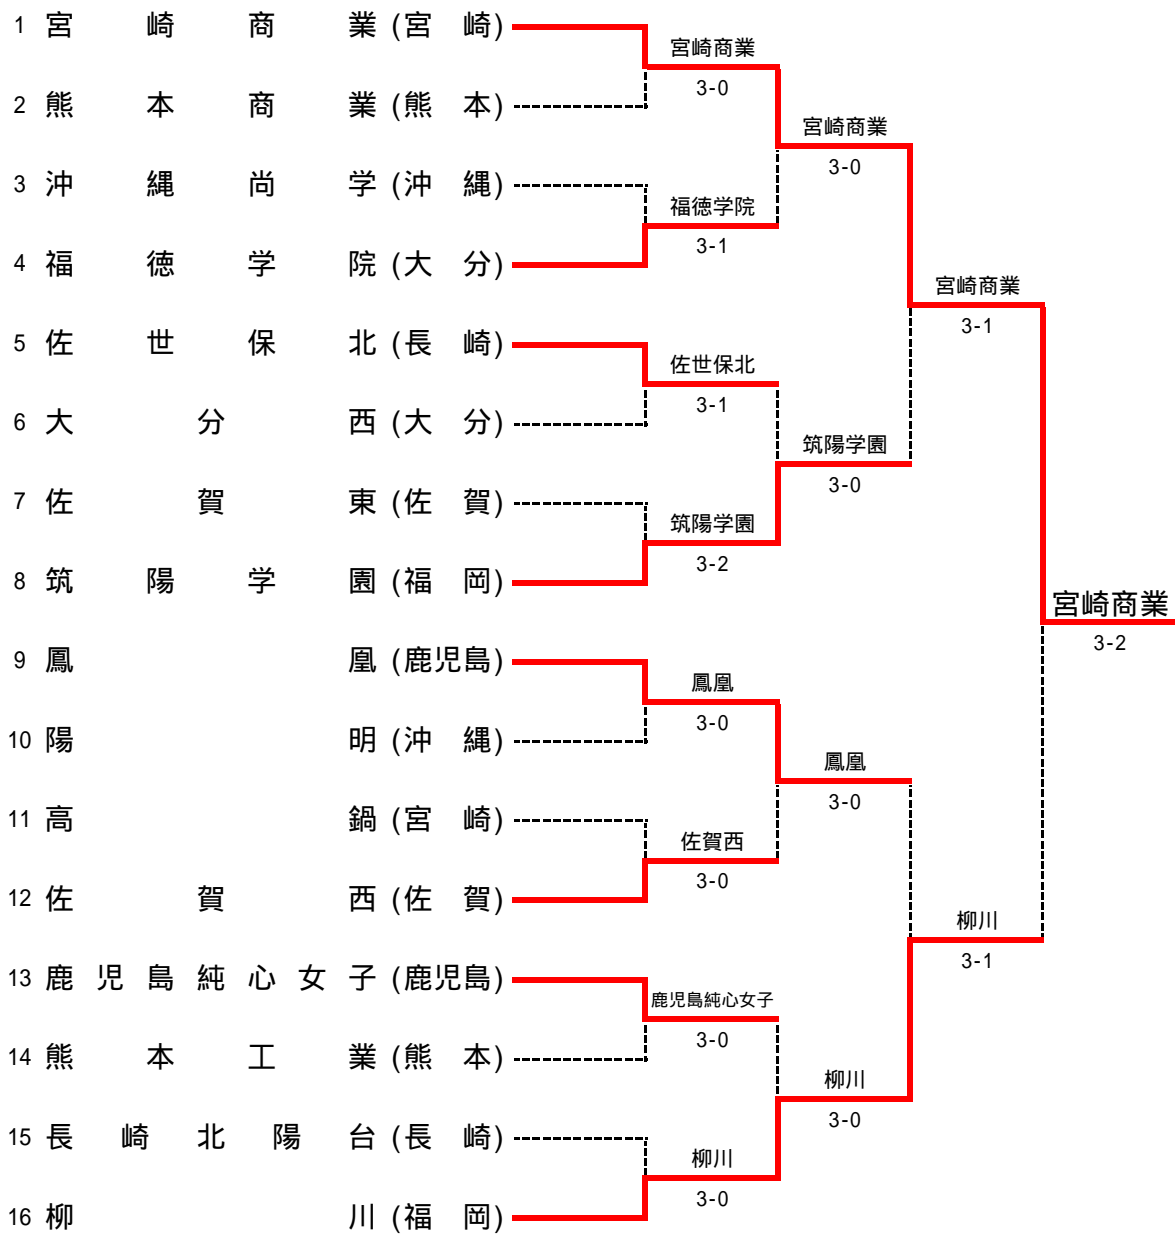

第 2 8 回 全国選抜高校テニス大会九州地区大会 (女子)