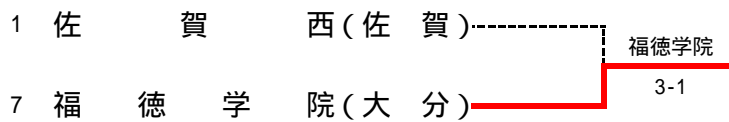

### 7位決定戦

## 第 2 8 回 全国選抜高校テニス大会九州地区大会 (女子)

### 3 位 決 定 戦

第28回 全国選抜高校テニス大会九州地区大会 敗者戦(女子)

7位決定戦