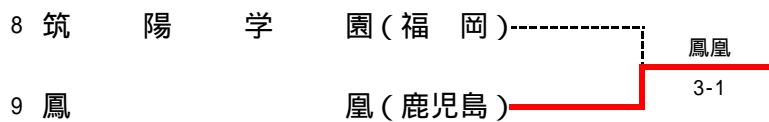

第 2 8 回 全国選抜高校テニス大会九州地区大会 (女子)

3 位 決 定 戦