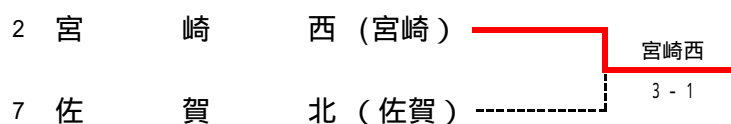

第28回 全国選抜高校テニス大会九州地区大会 敗者戦(男子)

7位決定戦