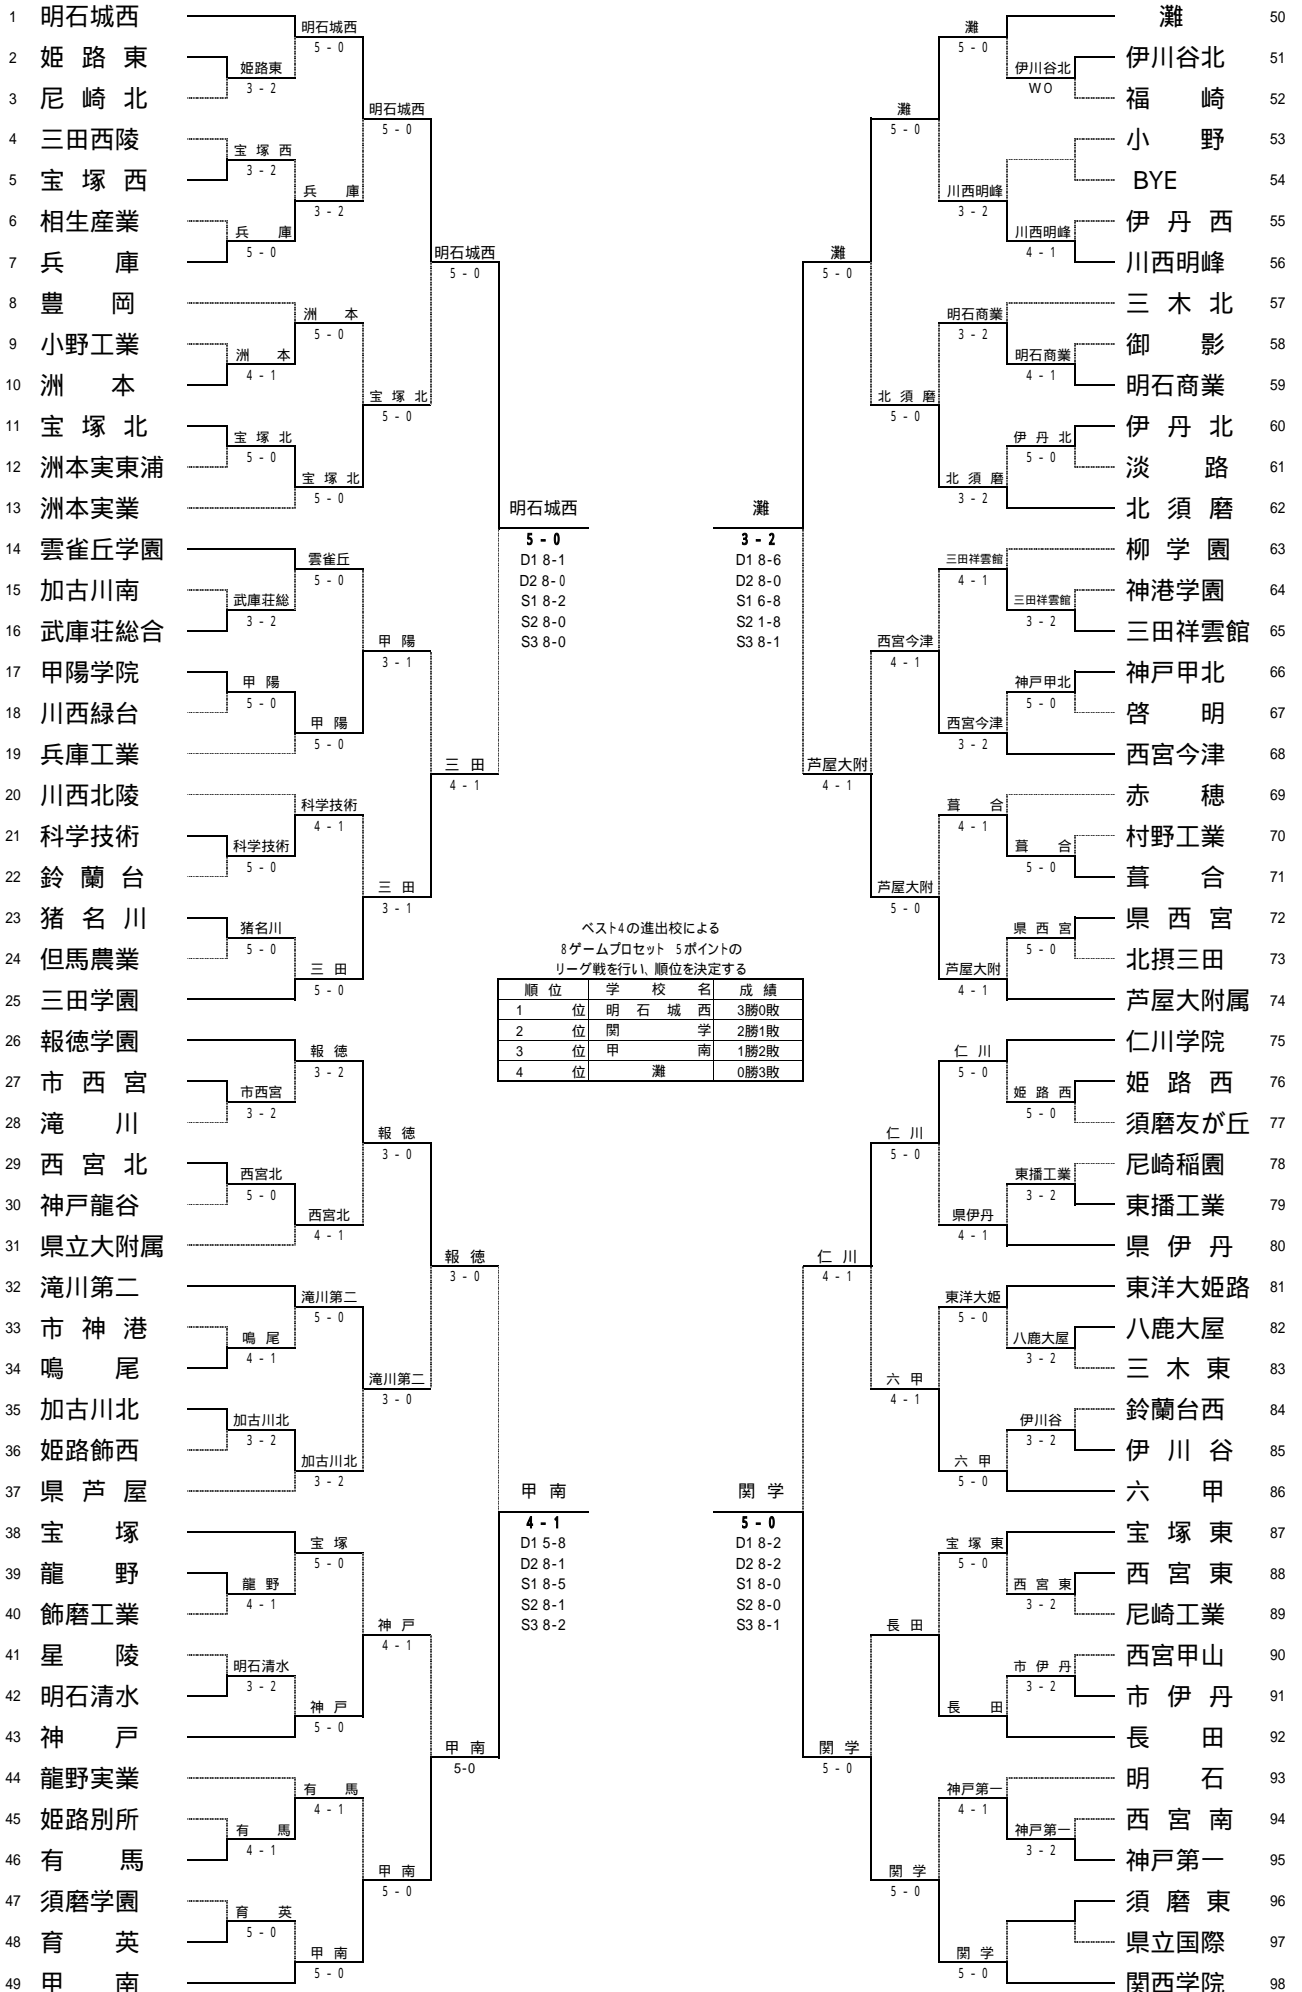

平成17年度 第48回兵庫県高等学校対抗テニス新人大会 男子団体戦

平成17年度兵庫県高校新人テニス 男子団体戦

平成17年10月1日～2日
神戸総合運動公園

準々決勝

学校名		明石城西	5 - 0	三田学園
D1	野田 秀樹	池田 喜一郎	8 - 1	河井 将史
				松 貴大
D2	大朝 健史	深山 隆史	8 - 0	入江 潤
				村野 武敏
S1	濑谷 竜矢	8 - 2	箱崎 彰一	
S2	佐野 紘一	8 - 0	松下 竜也	
S3	近藤 洋平	8 - 0	篠原 正成	