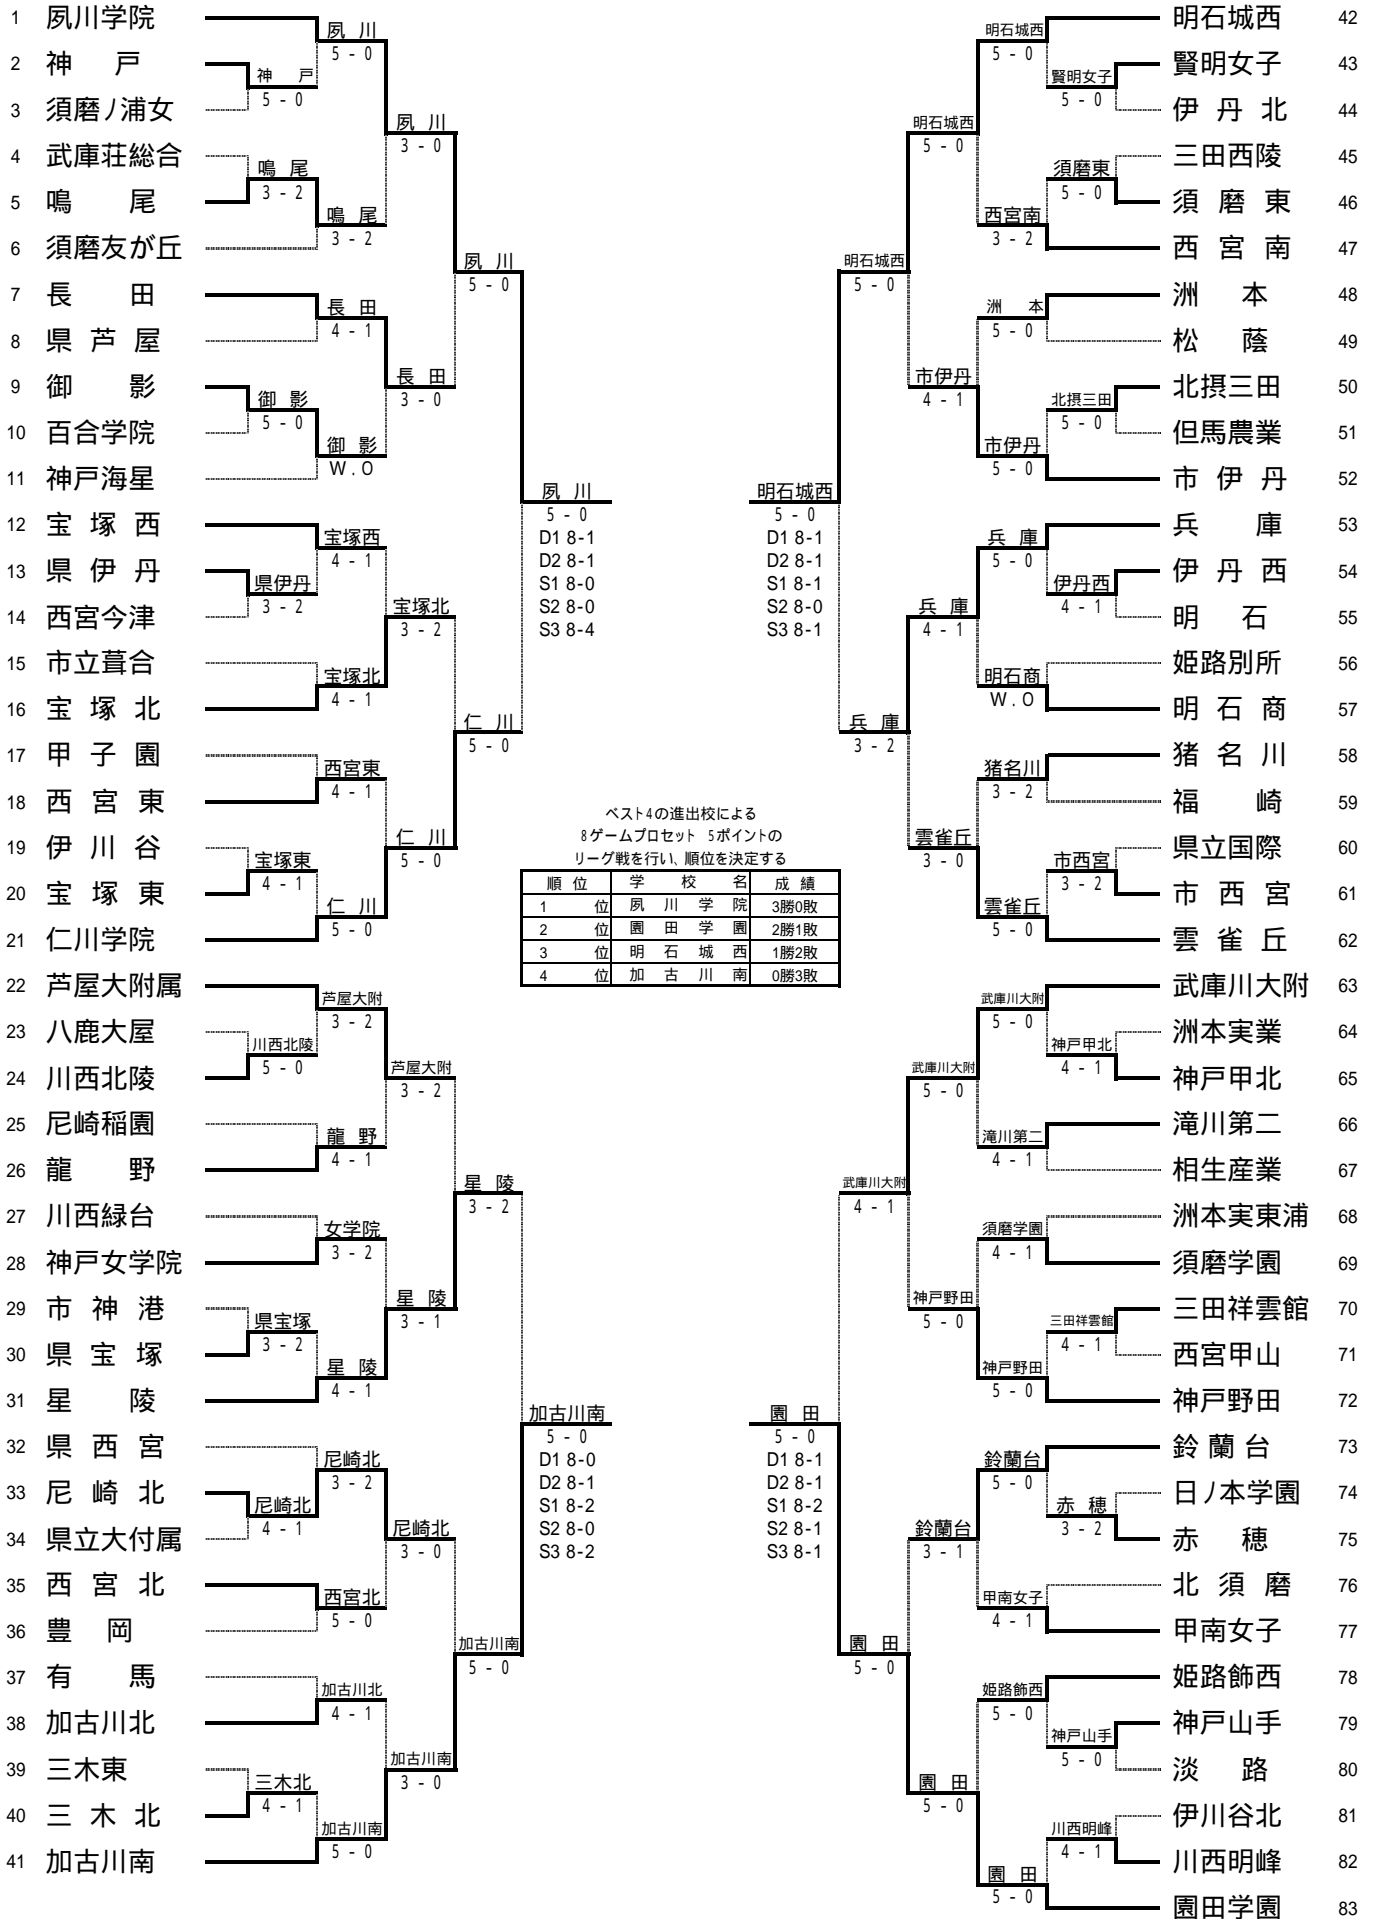

順位	学校名	監督	No.1	No.2	No.3	No.4	No.5	No.6	No.7	No.8	No.9
50	灘	加藤 道夫	大辻 恵介	高松 耕次	中谷 純也	山村 啓真	木下 聡弘	浜辺 祐一郎	田中 昭裕	中島 聡志	小橋 泰之
51	伊川谷北	梶村 昇	橘高 弘晃	森井 建次	木村 昌之	雄門 峻一郎	武藤 諒	三木 優也	萩原 良輔	佐伯 岳朗	津田 真裕
52	福 崎	西井 隆	神谷 友章	加門 佳和	古川 敦司	北岡 一浩	石原 拓也	平石 稔	安保 拓真	尾関 将光	京極 翔太
53	小 野	二木 俊昭	田中 義人	高見 洋平	角力 大地	井岡 正和	内橋 海	の場 洋平	吉田 拓生	二木 祥平	渡邊 広樹
55	伊丹西	坪田 毅	坪井 祥	山本 侑毅	大谷 裕也	青木 大地	橋本 司	堀口 佑樹	滑川 敦也	二宮 惇	黒田 洋行
56	川西明峰	潮海 香代	宮下 辰也	小田 裕太郎	今城 克也	前田 英隆	新谷 健太	安岡 大洋	大庭 匡史	清水 晋太郎	末盛 達也
57	三木北	松永 隆行	大村 達也	堂浦 啓介	澤 正裕	富田 規靖	河村 崇之	濱田 恭生	荒尾 慎平	樋口 大地	川上 剛史
58	御 影	入江 章文	高山 幸士	一海 晃平	矢野 淳也	西松 洋俊	角村 健二	内田 智之	中嶋 将人	中屋 公希	堀川 雄生
59	明石商業	藤本 秀子	椋本 俊章	東根 裕貴	仲田 一希	東田 和也	道本 大貴	井川 聖士	桃尾 悠吾	森本 孝樹	岡本 博基
60	伊丹北	中島 秀実	宮原 隆	村山 聖	石井 啓介	中山 翔太	広瀬 俊介	山村 祐也	鮫島 雄人	佐伯 龍弘	大倉 大輔
61	淡 路	宇城 浩	石上 裕應	出口 勝之	下野 晋尚	岨 信吾	丹野 裕介	松帆 文也			
62	北須磨	榊田 恒明	佐藤 康平	佐々木 優輔	清水 広人	遠藤 涼	川原 敬大	佐名川 洋右	坪池 健太	吉村 拓也	白川 翔太
63	柳 学 園	田中 一臣	森崎 崇雄	小田 高寛	正本 雄一	坪内 寛斗	田中 勝之	坂本 修平	山形 裕輝	榊田 高德	内藤 真太郎
64	神港学園	板東 敬一郎	宮下 真弥	田辺 拓良	三岡 幸平	中川 直樹	山口 啓介	寺谷 徹	神下 広行	石井 佑樹	原田 慎吾
65	三田祥雲館	小川 裕之	神谷 誠	辻本 真一	渡邊 雄治	重松 陽平	中村 哲律	高松 直輝	山口 智史	足立 拓巳	田久保 貴也
66	神戸甲北	渡部 知也	岡崎 智俊	田辺 裕一	岸 優樹	寺嶋 裕介	木村 晃大	相馬 匠	亀井 伸一	豊嶋 貴之	由良 和久
67	啓 明	トムズ・ジェイソン	津田 将希	長井 一真	伊藤 裕介	楨野 圭一	中園 真人	岡本 雄輝	安田 修也	山名 弘高	金森 勝洋
68	西宮今津	岸田 詩夫	三浦 健	嶋田 誠	義田 真平	吉岡 大輝	大久保 英朗	岡崎 伸央	木ノ山 智章	佐名川 晃平	山岡 太郎
69	赤 穂	黒田 一馬	加藤 亮祐	藪中 智章	森下 大喜	古林 徹也	田淵 貴博	金礪 弘之	椎津 拓也	高瀬 雄平	山本 章博
70	村野工業	宝田 武彦	三木 祐樹	竹石 智久	稲見 健太	植田 祐介	松山 芳徳	八木 康祐	富田 雄将	永安 真	福田 裕之
71	葺 合	定時 秀和	齋藤 大地	石井 世紀	渡辺 大史	上ノ山 和弥	原坂 和志	東 修二郎	堀内 智康	山下 和英	村岡 聖
72	県西宮	楠田 俊夫	柴田 隆之	畠中 俊輔	大嶋 仁人	箕輪 智樹	内橋 竜大	上山 裕貴	松下 将貴	花野 創	赤木 淳一郎
73	北摂三田	岸上 郁夫	末田 和也	泊 圭一郎	宮永 修二	矢野 貴之	鈴木 謙介	萩原 悠太	田中 雄大	平瀬 徳幸	川田 雅也
74	芦屋大附属	浅海 隆	坂根 巨都	施 晃太	吉田 秀喜	藤岡 司	佐藤 勇嗣	森田 優輝	中島 啓誠	渡邊 史也	松本 真和
75	仁川学院	若松 慶実	廣田 峻	山本 竜郎	山口 祥平	籠谷 翔太	土井 裕之	石川 泰章	山野 雅史	青砥 宏昌	大西 青樹
76	姫 路 西	壺坂 康郎	佐井 勇介	大西 和也	近藤 佑樹	北口 翔太	山中 智博	牛尾 太亮	三浦 佑太	山森 章平	西井 広宗
77	須磨友が丘	藤野 誉夫	林 優樹	高木 健太	一崎 裕貴	若林 聖明	清水 裕也	有福 泰生	大澤 卓也	安原 雅翔	杉本 亘
78	尼崎稲園	山崎 信一	福田 幸純	田中 健太	中村 和也	西川 恵祐	古関 佳太	伊藤 大輔	大西 史哲	土井 貴由	杉田 拓朗
79	東播工業	居内 達男	江頭 陽平	高石 悠矢	堀之内 章人	西村 秀将	尾崎 昌弘	小西 遼	吉川 雄大	廣氏 孝章	香山 翔平
80	県伊丹	小川 耕司	井上 航	岡田 和之	田中 優作	三瀬 竜弥	初瀬 孝平	南畑 憲吾	市原 裕介	金井 一訓	大西 高史
81	東洋大姫路	山田 真一	藤原 大彰	浅田 圭輔	阿部 航平	金田 明浩	廣畑 慎也	小林 晋也	森田 修弥	橘高 翔吾	高石 直人
82	八鹿大屋	糸乘 隆行	上垣 順平	津崎 将来	栃尾 彬	松原 徳和	松原 竜一	小林 幸太			
83	三木東	宇野 徹	出井 健太	瀧田 裕矢	中井 勇輝	羽田 幸嗣	中川 貴宏	橋本 和弥	安隨 信吾	藤原 亮太	森田 裕貴
84	鈴蘭台西	深水 正和	伊藤 達也	谷村 俊樹	後藤 大典	中西 達也	真嶋 晃一	足立 卓			
85	伊川谷	阿野 和雄	西河内 秀太	高島 啓太	金子 季晋	富山 翔	荒石 拓真	木村 友哉	寺田 常弘	桃井 要	森 勇希
86	六 甲	石川 智之	奥貞 紘平	藤田 祐也	提中 智士	今後 武	野口 雅弘	山本 慧	安積 亮	井上 翔太郎	大矢 耕平
87	宝塚東	高塚 一郎	望月 隼人	藤原 惇平	三島 良平	松村 恵典	美馬 健治	國籾 昌洋	田中 祐介	田葉 弘晃	小池 洋二
88	西宮東	追矢 弘幸	岩崎 駿	井上 大輔	前田 隆史	中山 貴史	山屋 力	田近 広章	酒井 良和	遠藤 良輔	鎌田 祐介
89	尼崎工業	大塚 周	河邊 亮太	野口 翔太	澤村 幸治	鳥居 誉紫実	辻 昌志	吉岡 康成	富山 幸治	七野 弘幸	瀬濱 龍平
90	西宮甲山	山下 展由	吉岡 優利	田口 史也	松浦 敬明	河島 恭平	稲葉 周	田中 篤史	大本 裕	森田 啓介	中村 兵庫
91	市伊丹	中原 孝宏	澁田 真宏	吉川 奨悟	村上 拓	板谷 祐司	山名 康弘	山田 貴之	河野 裕明	富森 元気	染菱 陽平
92	長 田	寺谷 真一	仲山 聡通	北野 琢也	山田 晋也	岡本 裕樹	前田 翼	平賀 耕介	徳永 智久	岩村 佳祐	遠藤 翔大
93	明 石	大倉 健三	北川 拓磨	長尾 賢	藤原 昌樹	川竹 真弘	下條 長太郎	脇田 頌悟	荻野 敬介	山澤 耀司	豊田 健一
94	西宮南	穴田 雅彦	金山 恵多	榊田 祐司	横溝 裕司	角田 要	山本 航平	高見 駿佑	久保田 直也	大田 勇斗	錦 啓太
95	神戸第一	西川 俊英	藤本 貴之	前田 一臣	早川 明秀	藤岡 俊夫	南前 圭佑	正月 翔太	今井 智也	山室 拓也	
96	須磨東	森 多賀昭	豊崎 竜也	富田 迪宏	鷲尾 健介	深澤 駿平	相生 真志	布野 敦士	小笠原 慎也	小川 敏文	神原 匠
97	県立国際	長尾 英一郎	立川 遼一	桑原 大樹	繁澤 亮	徳山 裕太郎	小南 啓太	田中 和晴	濱田 康宏	田中 啓補	岩永 祐樹
98	関西学院	松田 均	山崎 皓平	辻 富美男	桑原 伸浩	大国 翔	秦 隼輔	喜多 駿	笠井 雄剛	尾藤 大輔	内藤 大祐

平成17年度 第48回兵庫県高等学校対抗テニス新人大会 女子団体戦