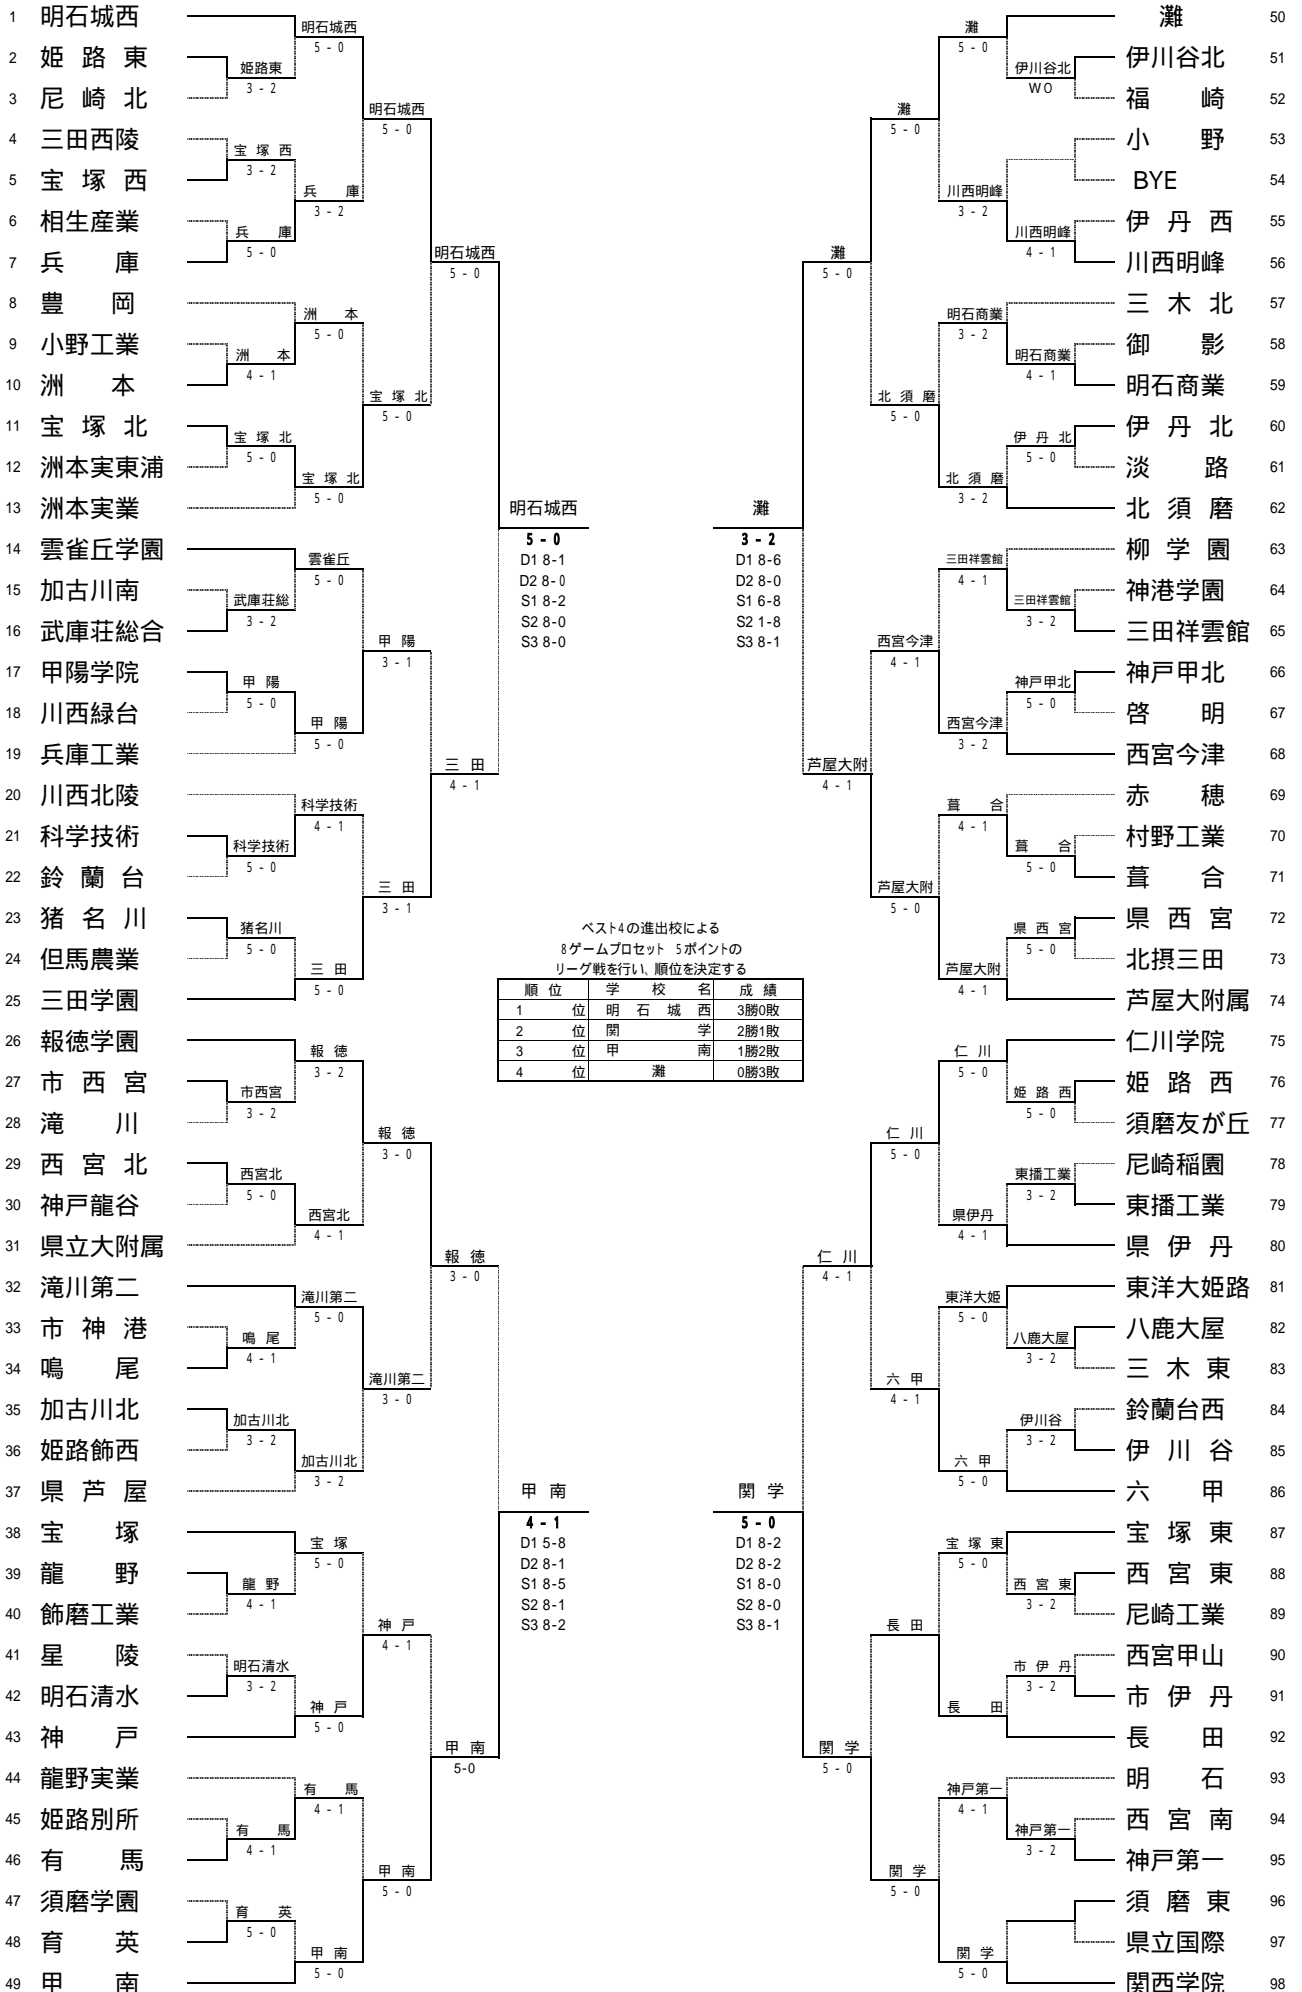

平成17年度 第48回兵庫県高等学校対抗テニス新人大会 男子団体戦

平成17年度兵庫県高校新人テニス 男子団体戦

平成17年10月1日～2日
神戸総合運動公園

準々決勝

学校名		明石城西	5 - 0	三田学園
D1	野田 秀樹	8 - 1	河井 将史	松 貴大
	池田 喜一郎			
D2	大朝 健史	8 - 0	入江 潤	村野 武敏
	深山 隆史			
S1	濑谷 竜矢	8 - 2	箱崎 彰一	
S2	佐野 紘一	8 - 0	松下 竜也	
S3	近藤 洋平	8 - 0	篠原 正成	