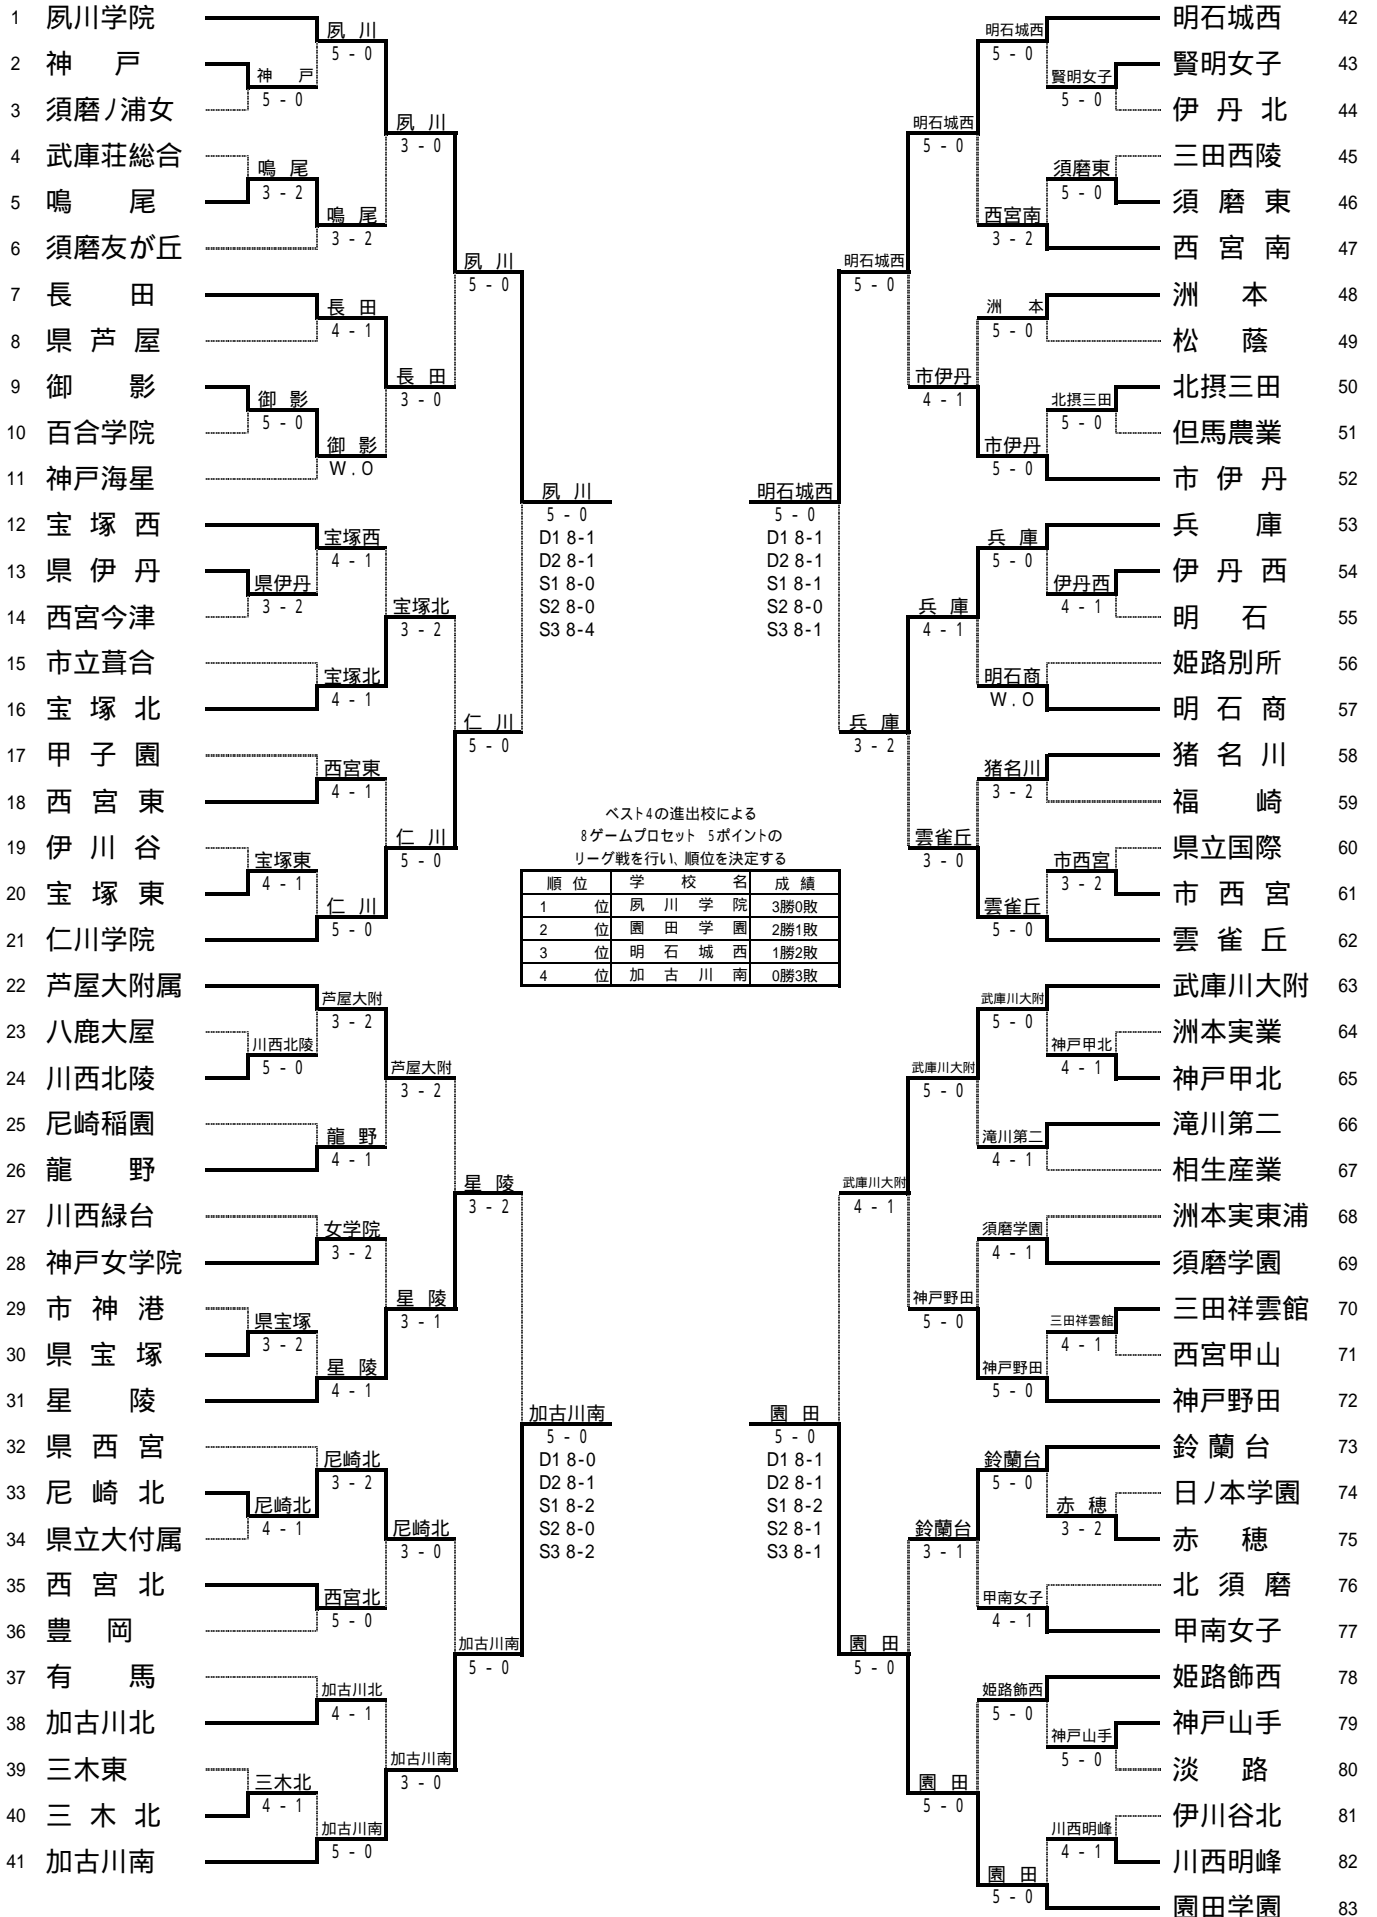

順位	学校名	監督	No.1	No.2	No.3	No.4	No.5	No.6	No.7	No.8	No.9
50	灘	加藤 道夫	大辻 恵介	高松 耕次	中谷 純也	山村 啓真	木下 聡弘	浜辺 祐一郎	田中 昭裕	中島 聡志	小橋 泰之
51	伊川谷北	梶村 昇	橘高 弘晃	森井 建次	木村 昌之	雄門 峻一郎	武藤 諒	三木 優也	萩原 良輔	佐伯 岳朗	津田 真裕
52	福 崎	西井 隆	神谷 友章	加門 佳和	古川 敦司	北岡 一浩	石原 拓也	平石 稔	安保 拓真	尾関 将光	京極 翔太
53	小 野	二木 俊昭	田中 義人	高見 洋平	角力 大地	井岡 正和	内橋 海	の場 洋平	吉田 拓生	二木 祥平	渡邊 広樹
55	伊丹西	坪田 毅	坪井 祥	山本 侑毅	大谷 裕也	青木 大地	橋本 司	堀口 佑樹	滑川 敦也	二宮 惇	黒田 洋行
56	川西明峰	潮海 香代	宮下 辰也	小田 裕太郎	今城 克也	前田 英隆	新谷 健太	安岡 大洋	大庭 匡史	清水 晋太郎	末盛 達也
57	三木北	松永 隆行	大村 達也	堂浦 啓介	澤 正裕	富田 規靖	河村 崇之	濱田 恭生	荒尾 慎平	樋口 大地	川上 剛史
58	御 影	入江 章文	高山 幸士	一海 晃平	矢野 淳也	西松 洋俊	角村 健二	内田 智之	中嶋 将人	中屋 公希	堀川 雄生
59	明石商業	藤本 秀子	椋本 俊章	東根 裕貴	仲田 一希	東田 和也	道本 大貴	井川 聖士	桃尾 悠吾	森本 孝樹	岡本 博基
60	伊丹北	中島 秀実	宮原 隆	村山 聖	石井 啓介	中山 翔太	広瀬 俊介	山村 祐也	鮫島 雄人	佐伯 龍弘	大倉 大輔
61	淡 路	宇城 浩	石上 裕應	出口 勝之	下野 晋尚	岨 信吾	丹野 裕介	松帆 文也			
62	北須磨	榊田 恒明	佐藤 康平	佐々木 優輔	清水 広人	遠藤 涼	川原 敬大	佐名川 洋右	坪池 健太	吉村 拓也	白川 翔太
63	柳 学 園	田中 一臣	森崎 崇雄	小田 高寛	正本 雄一	坪内 寛斗	田中 勝之	坂本 修平	山形 裕輝	榊田 高德	内藤 真太郎
64	神港学園	板東 敬一郎	宮下 真弥	田辺 拓良	三岡 幸平	中川 直樹	山口 啓介	寺谷 徹	神下 広行	石井 佑樹	原田 慎吾
65	三田祥雲館	小川 裕之	神谷 誠	辻本 真一	渡邊 雄治	重松 陽平	中村 哲律	高松 直輝	山口 智史	足立 拓巳	田久保 貴也
66	神戸甲北	渡部 知也	岡崎 智俊	田辺 裕一	岸 優樹	寺嶋 裕介	木村 晃大	相馬 匠	亀井 伸一	豊嶋 貴之	由良 和久
67	啓 明	トムズ・ジェイソン	津田 将希	長井 一真	伊藤 裕介	楨野 圭一	中園 真人	岡本 雄輝	安田 修也	山名 弘高	金森 勝洋
68	西宮今津	岸田 詩夫	三浦 健	嶋田 誠	義田 真平	吉岡 大輝	大久保 英朗	岡崎 伸央	木ノ山 智章	佐名川 晃平	山岡 太郎
69	赤 穂	黒田 一馬	加藤 亮祐	藪中 智章	森下 大喜	古林 徹也	田淵 貴博	金礪 弘之	椎津 拓也	高瀬 雄平	山本 章博
70	村野工業	宝田 武彦	三木 祐樹	竹石 智久	稲見 健太	植田 祐介	松山 芳徳	八木 康祐	富田 雄将	永安 真	福田 裕之
71	葺 合	定時 秀和	齋藤 大地	石井 世紀	渡辺 大史	上ノ山 和弥	原坂 和志	東 修二郎	堀内 智康	山下 和英	村岡 聖
72	県西宮	楠田 俊夫	柴田 隆之	畠中 俊輔	大嶋 仁人	箕輪 智樹	内橋 竜大	上山 裕貴	松下 将貴	花野 創	赤木 淳一郎
73	北摂三田	岸上 郁夫	末田 和也	泊 圭一郎	宮永 修二	矢野 貴之	鈴木 謙介	萩原 悠太	田中 雄大	平瀬 徳幸	川田 雅也
74	芦屋大附属	浅海 隆	坂根 巨都	施 晃太	吉田 秀喜	藤岡 司	佐藤 勇嗣	森田 優輝	中島 啓誠	渡邊 史也	松本 真和
75	仁川学院	若松 慶実	廣田 峻	山本 竜郎	山口 祥平	籠谷 翔太	土井 裕之	石川 泰章	山野 雅史	青砥 宏昌	大西 青樹
76	姫 路 西	壺坂 康郎	佐井 勇介	大西 和也	近藤 佑樹	北口 翔太	山中 智博	牛尾 太亮	三浦 佑太	山森 章平	西井 広宗
77	須磨友が丘	藤野 誉夫	林 優樹	高木 健太	一崎 裕貴	若林 聖明	清水 裕也	有福 泰生	大澤 卓也	安原 雅翔	杉本 亘
78	尼崎稲園	山崎 信一	福田 幸純	田中 健太	中村 和也	西川 恵祐	古関 佳太	伊藤 大輔	大西 史哲	土井 貴由	杉田 拓朗
79	東播工業	居内 達男	江頭 陽平	高石 悠矢	堀之内 章人	西村 秀将	尾崎 昌弘	小西 遼	吉川 雄大	廣氏 孝章	香山 翔平
80	県伊丹	小川 耕司	井上 航	岡田 和之	田中 優作	三瀬 竜弥	初瀬 孝平	南畑 憲吾	市原 裕介	金井 一訓	大西 高史
81	東洋大姫路	山田 真一	藤原 大彰	浅田 圭輔	阿部 航平	金田 明浩	廣畑 慎也	小林 晋也	森田 修弥	橘高 翔吾	高石 直人
82	八鹿大屋	糸乘 隆行	上垣 順平	津崎 将来	栃尾 彬	松原 徳和	松原 竜一	小林 幸太			
83	三木東	宇野 徹	出井 健太	瀧田 裕矢	中井 勇輝	羽田 幸嗣	中川 貴宏	橋本 和弥	安隨 信吾	藤原 亮太	森田 裕貴
84	鈴蘭台西	深水 正和	伊藤 達也	谷村 俊樹	後藤 大典	中西 達也	真嶋 晃一	足立 卓			
85	伊川谷	阿野 和雄	西河内 秀太	高島 啓太	金子 季晋	富山 翔	荒石 拓真	木村 友哉	寺田 常弘	桃井 要	森 勇希
86	六 甲	石川 智之	奥貞 紘平	藤田 祐也	提中 智士	今後 武	野口 雅弘	山本 慧	安積 亮	井上 翔太郎	大矢 耕平
87	宝塚東	高塚 一郎	望月 隼人	藤原 惇平	三島 良平	松村 恵典	美馬 健治	國籾 昌洋	田中 祐介	田葉 弘晃	小池 洋二
88	西宮東	追矢 弘幸	岩崎 駿	井上 大輔	前田 隆史	中山 貴史	山屋 力	田近 広章	酒井 良和	遠藤 良輔	鎌田 祐介
89	尼崎工業	大塚 周	河邊 亮太	野口 翔太	澤村 幸治	鳥居 誉紫実	辻 昌志	吉岡 康成	富山 幸治	七野 弘幸	瀬濱 龍平
90	西宮甲山	山下 展由	吉岡 優利	田口 史也	松浦 敬明	河島 恭平	稲葉 周	田中 篤史	大本 裕	森田 啓介	中村 兵庫
91	市伊丹	中原 孝宏	澁田 真宏	吉川 奨悟	村上 拓	板谷 祐司	山名 康弘	山田 貴之	河野 裕明	富森 元気	染菱 陽平
92	長 田	寺谷 真一	仲山 聡通	北野 琢也	山田 晋也	岡本 裕樹	前田 翼	平賀 耕介	徳永 智久	岩村 佳祐	遠藤 翔大
93	明 石	大倉 健三	北川 拓磨	長尾 賢	藤原 昌樹	川竹 真弘	下條 長太郎	脇田 頌悟	荻野 敬介	山澤 耀司	豊田 健一
94	西宮南	穴田 雅彦	金山 恵多	榊田 祐司	横溝 裕司	角田 要	山本 航平	高見 駿佑	久保田 直也	大田 勇斗	錦 啓太
95	神戸第一	西川 俊英	藤本 貴之	前田 一臣	早川 明秀	藤岡 俊夫	南前 圭佑	正月 翔太	今井 智也	山室 拓也	
96	須磨東	森 多賀昭	豊崎 竜也	富田 迪宏	鷲尾 健介	深澤 駿平	相生 真志	布野 敦士	小笠原 慎也	小川 敏文	神原 匠
97	県立国際	長尾 英一郎	立川 遼一	桑原 大樹	繁澤 亮	徳山 裕太郎	小南 啓太	田中 和晴	濱田 康宏	田中 啓補	岩永 祐樹
98	関西学院	松田 均	山崎 皓平	辻 富美男	桑原 伸浩	大国 翔	秦 隼輔	喜多 駿	笠井 雄剛	尾藤 大輔	内藤 大祐

平成17年度 第48回兵庫県高等学校対抗テニス新人大会 女子団体戦