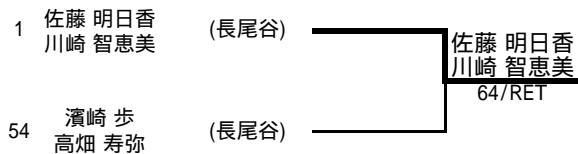

決勝

順位決定戦

インターハイ出場選手・女子ダブルス2組

佐藤 明日香
川崎 智恵美 (長尾谷)

濱崎 歩
高畑 寿弥 (長尾谷)