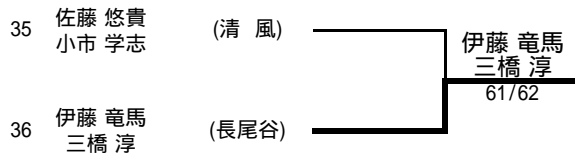

決勝

順位決定戦

インターハイ出場選手・男子ダブルス3組

伊藤 竜馬 (長尾谷)
三橋 淳

佐藤 悠貴 (清 風)
小市 学志

篠川 智大 (長尾谷)
杉本 晃祐