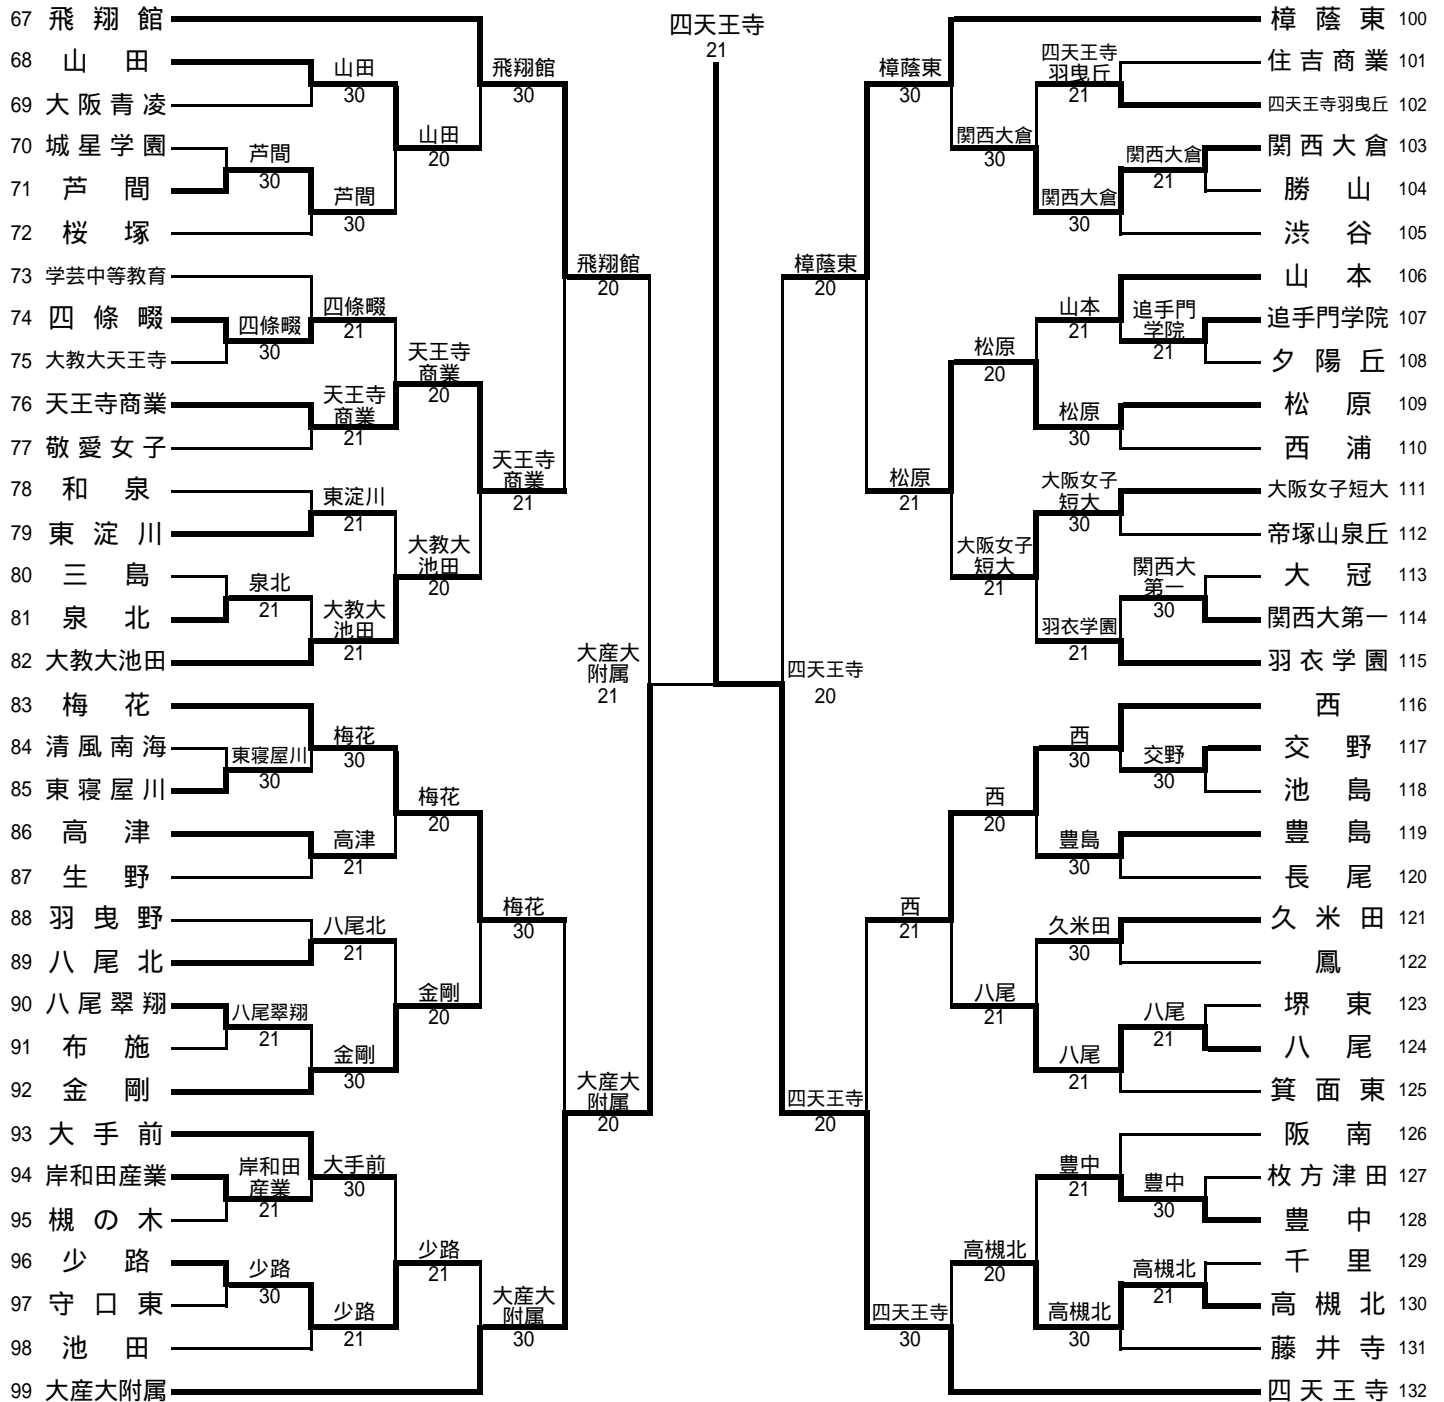

## 順位決定戦

	大産大附属	3-0	摂陵
D	青木 翔 江崎 佑磨	63	石川 祐輝 十河 光
S1	角田 圭佑	75	谷口 博昭
S2	伊東 勇登	75	下道 敬太

平成17年度大阪高等学校春季テニス大会兼全国高等学校総合体育大会テニス競技の部大阪府予選(団体戦)

平成17年5月4日～5月8日

マリントennisパーク北村・シーサイドテニスガーデン舞洲

女子団体(その1)

女子団体(その2)