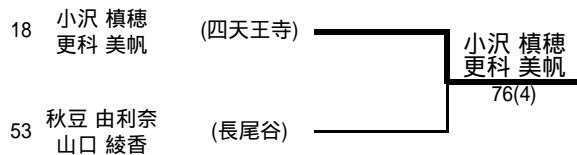

順位決定戦

インターハイ出場選手・女子ダブルス2組

佐藤 明日香
川崎 智恵美 (長尾谷)

濱崎 歩
高畑 寿弥 (長尾谷)