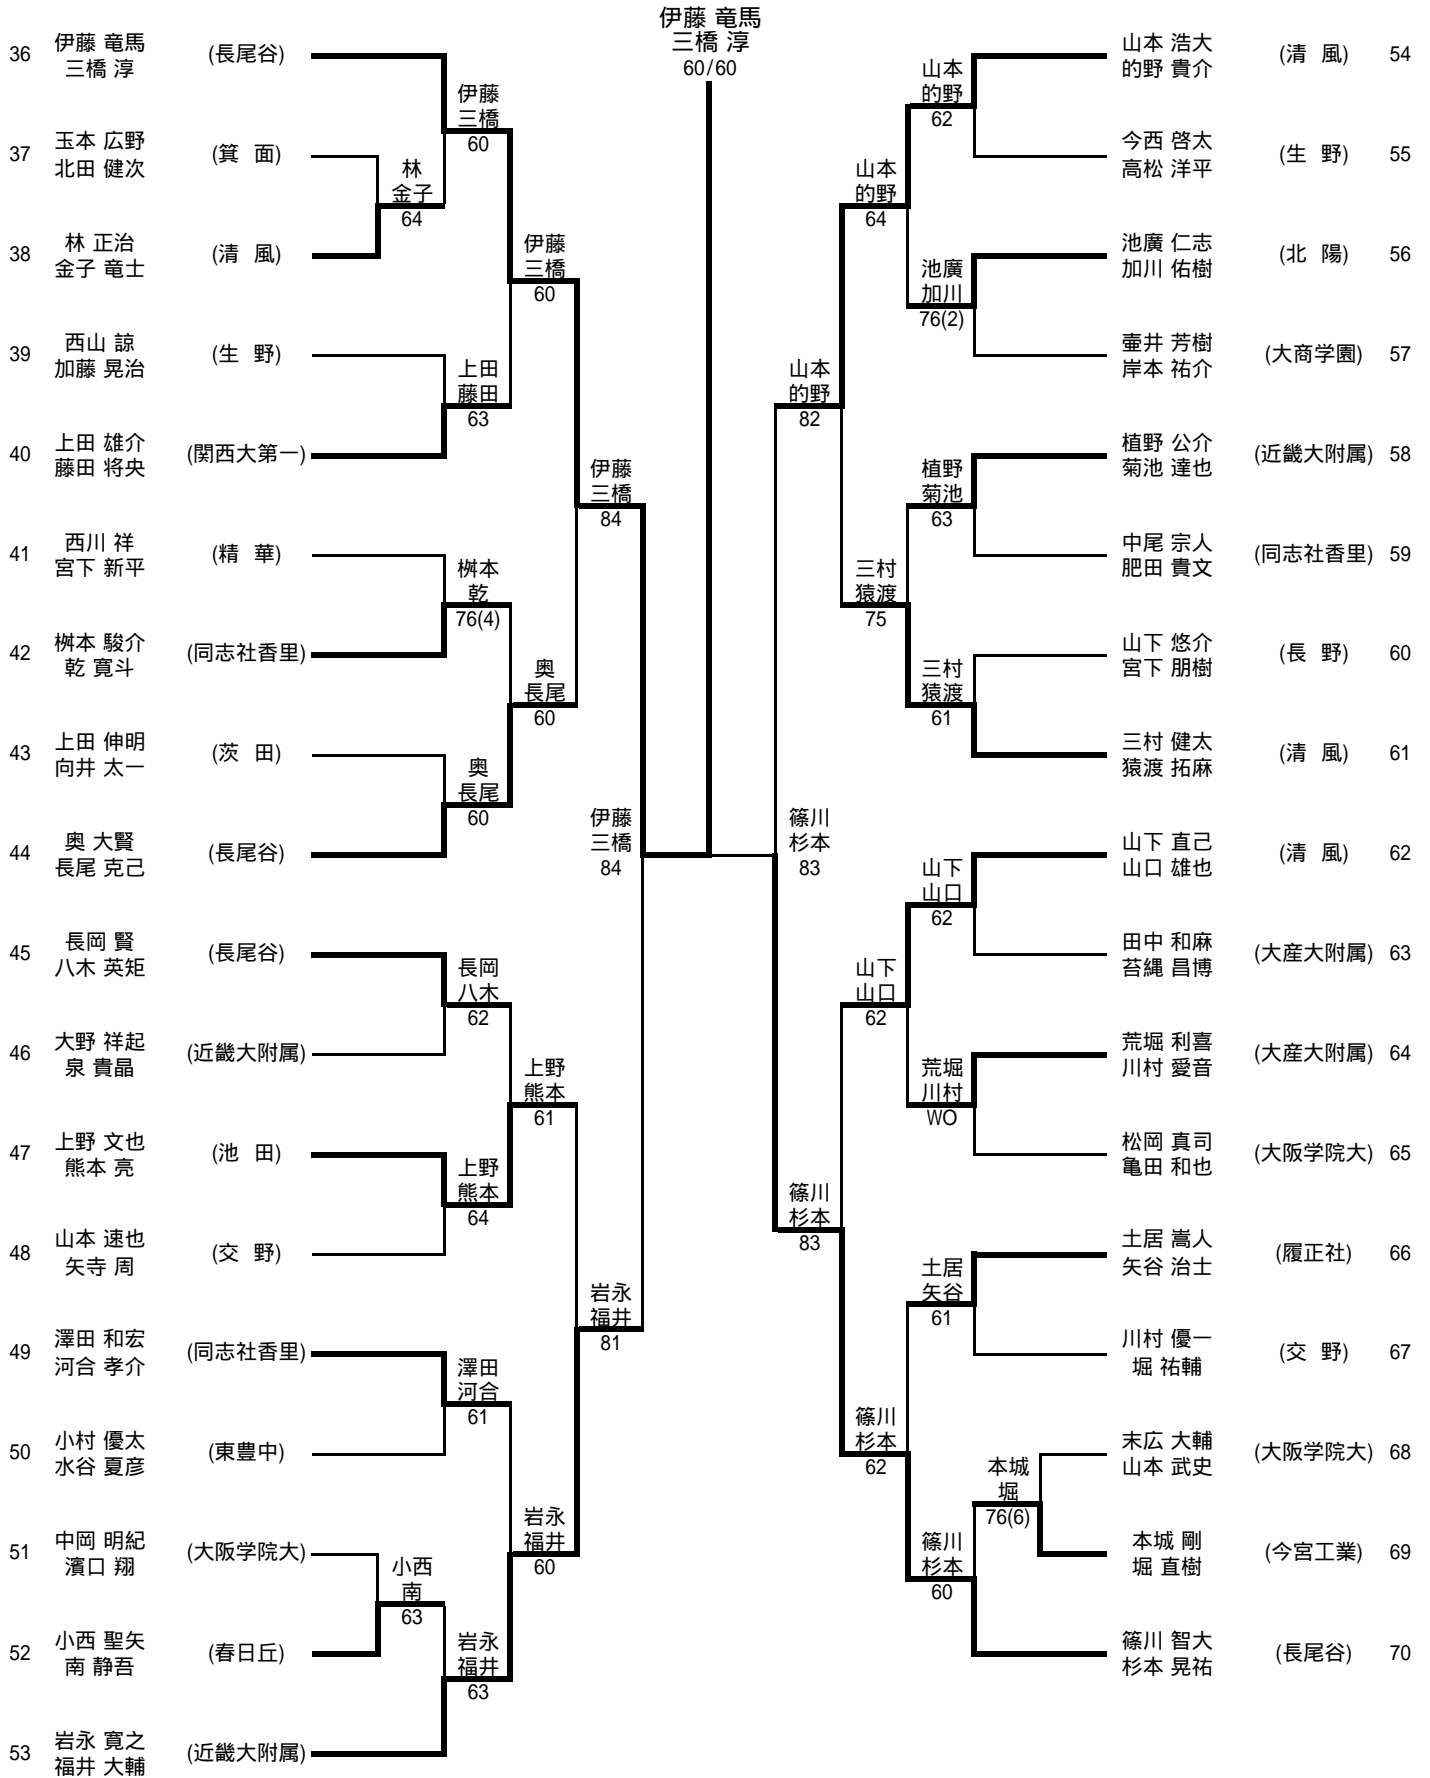

男子ダブルス本戦(その2)