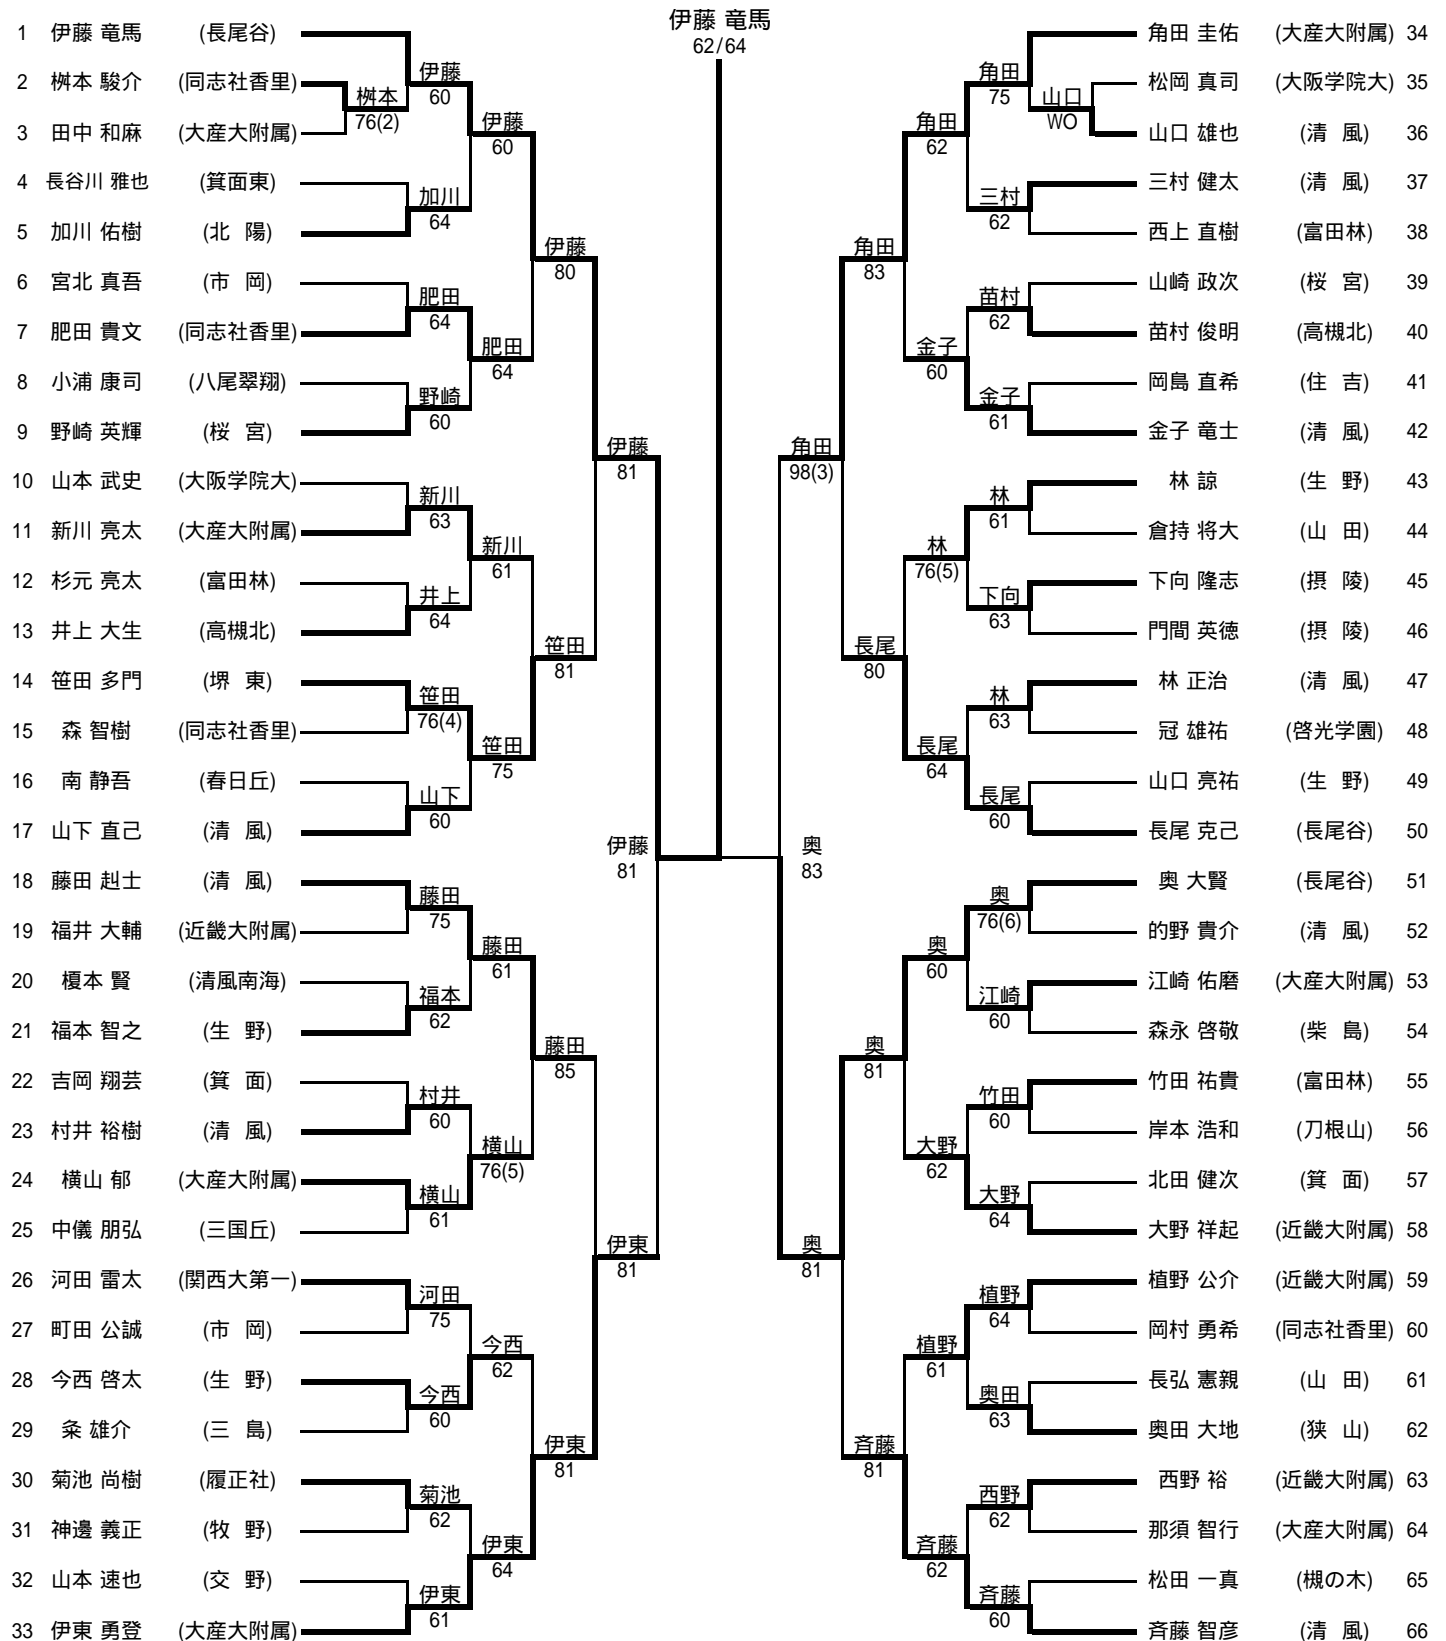

平成17年度大阪高等学校春季テニス大会兼全国高等学校総合体育大会テニス競技の部大阪府予選(個人戦)

平成17年4月2日～4月30日

各学校テニスコート・シーサイドテニスガーデン舞洲・泉北アクアテニスコート・マリントennisパーク北村

男子シングルス本戦(その1)

男子シングルス本戦(その2)