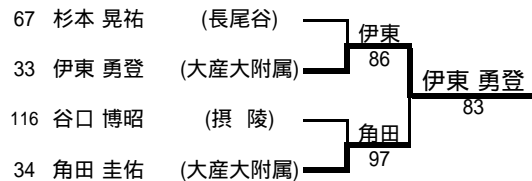

順位決定戦

インターハイ出場選手・男子シングルス5名

三橋 淳 (長尾谷)

伊藤 竜馬 (長尾谷)

篠川 智大 (長尾谷)

奥 大賢 (長尾谷)

伊東 勇登 (大産大附属)