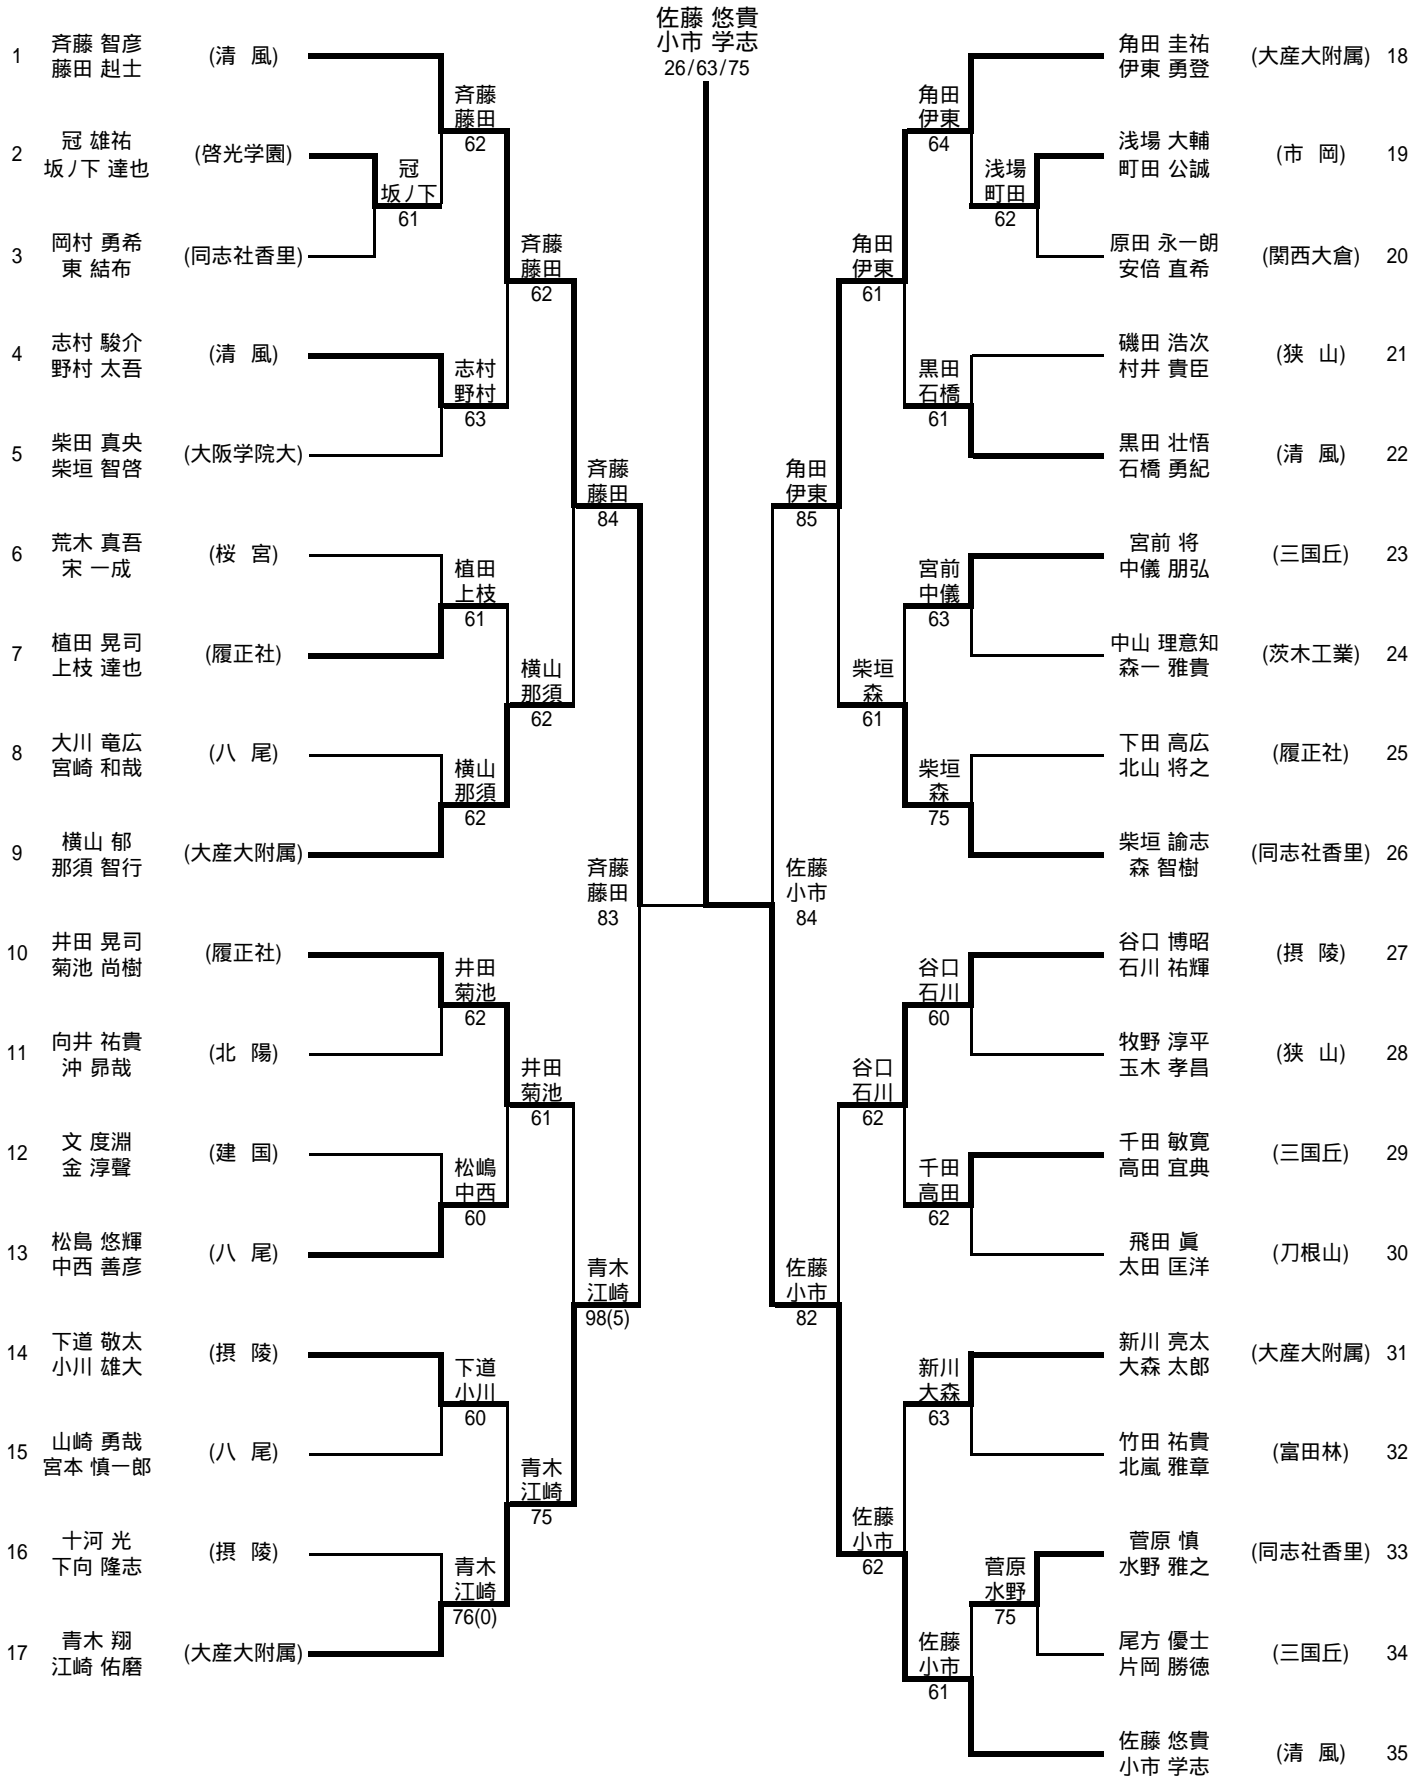

男子ダブルス本戦(その1)