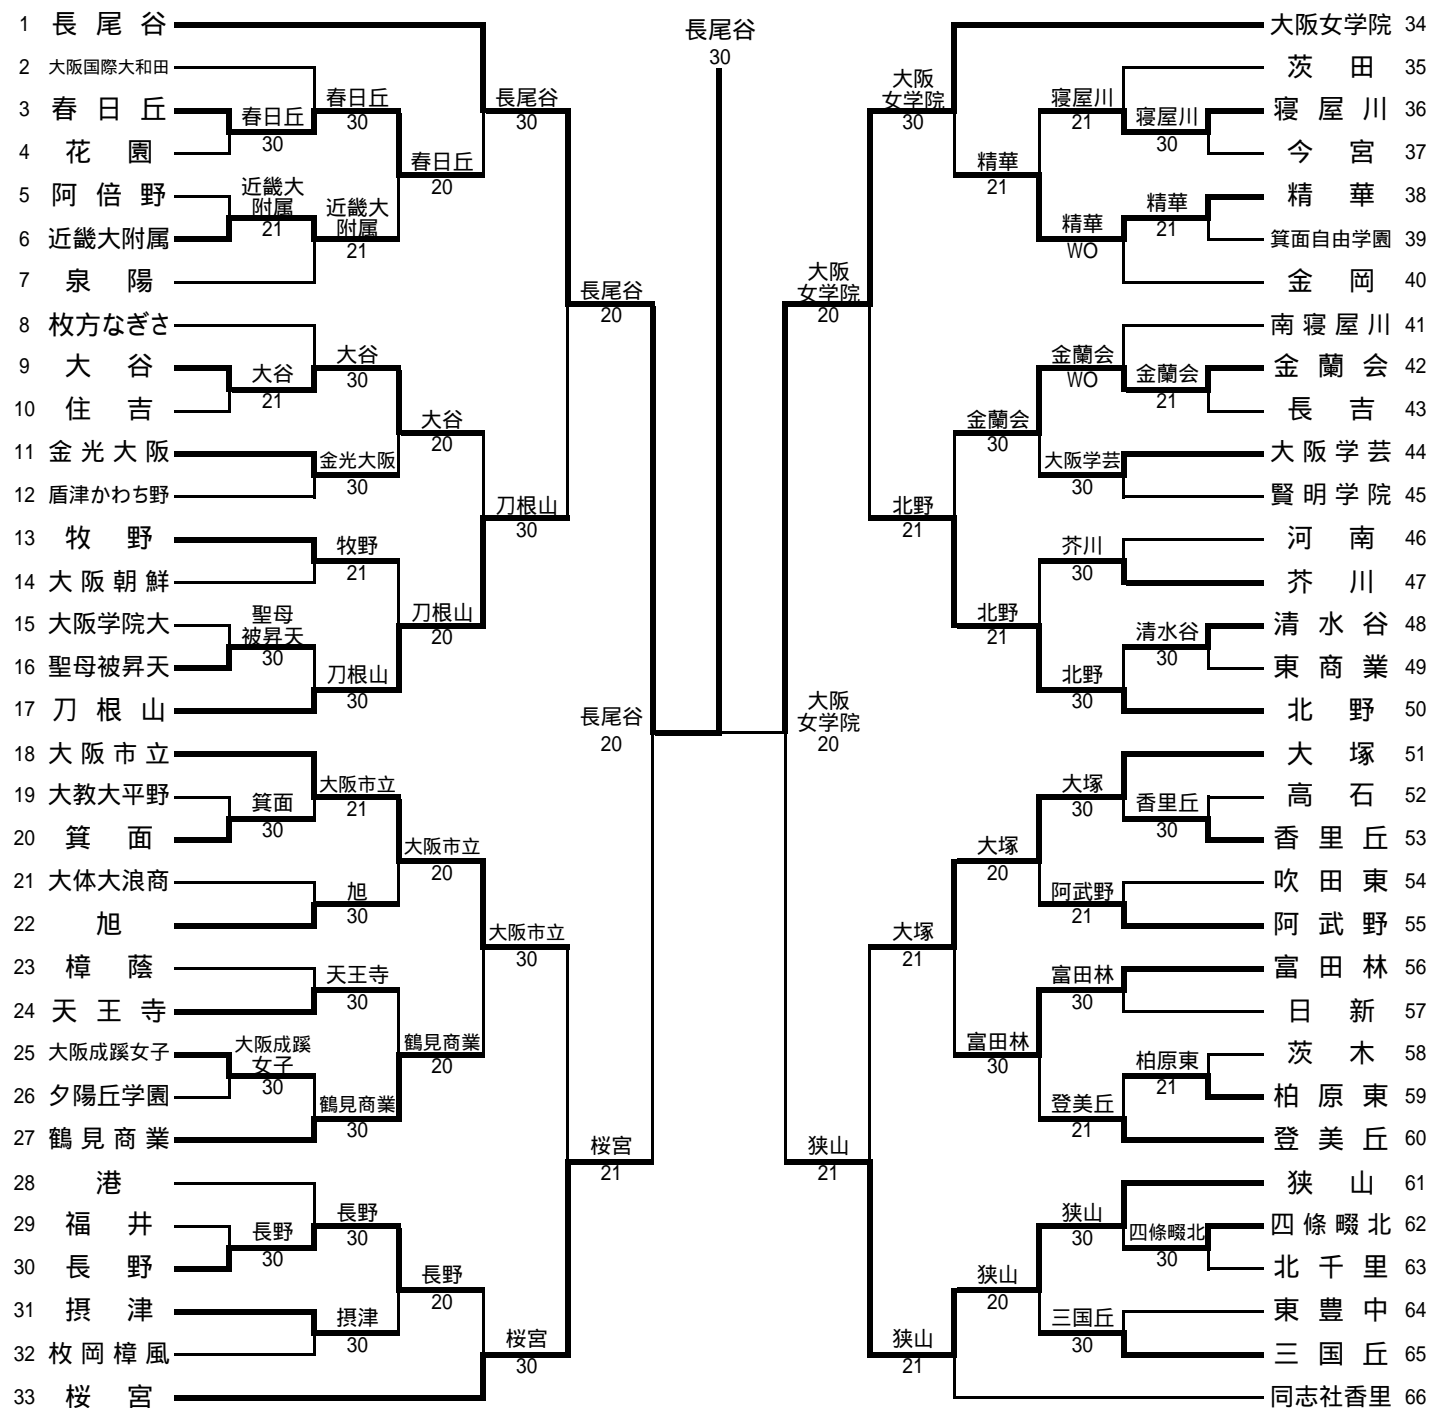

## 順位決定戦

	大産大附属	3-0	摂陵
D	青木 翔 江崎 佑磨	63	石川 祐輝 十河 光
S1	角田 圭佑	75	谷口 博昭
S2	伊東 勇登	75	下道 敬太

平成17年度大阪高等学校春季テニス大会兼全国高等学校総合体育大会テニス競技の部大阪府予選(団体戦)

平成17年5月4日～5月8日

マリントennisパーク北村・シーサイドテニスガーデン舞洲

女子団体(その1)

女子団体(その2)