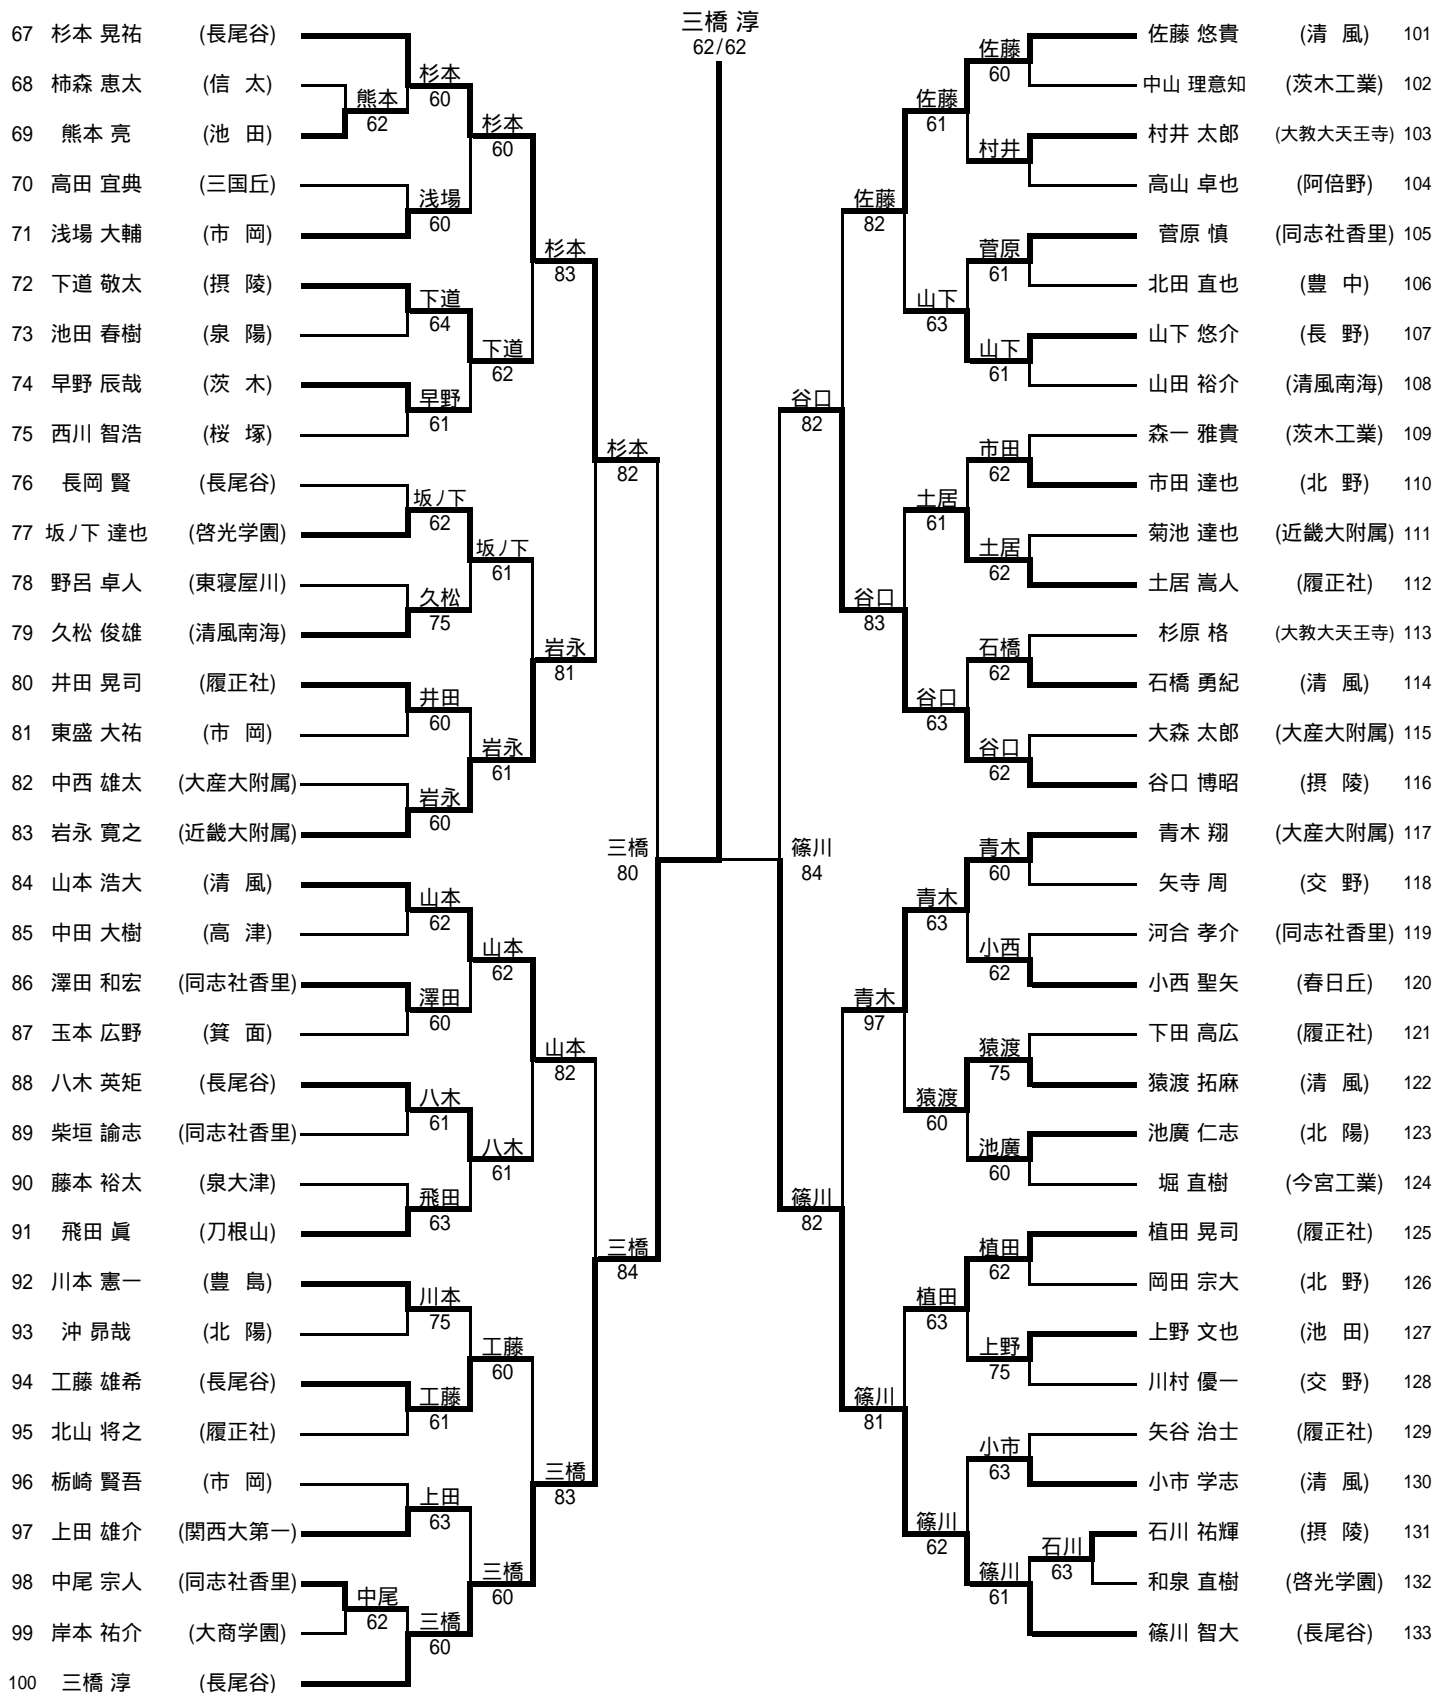

平成17年度大阪高等学校春季テニス大会兼全国高等学校総合体育大会テニス競技の部大阪府予選(個人戦)

平成17年4月2日～4月30日

各学校テニスコート・シーサイドテニスガーデン舞洲・泉北アクアテニスコート・マリントennisパーク北村

男子シングルス本戦(その1)

男子シングルス本戦(その2)