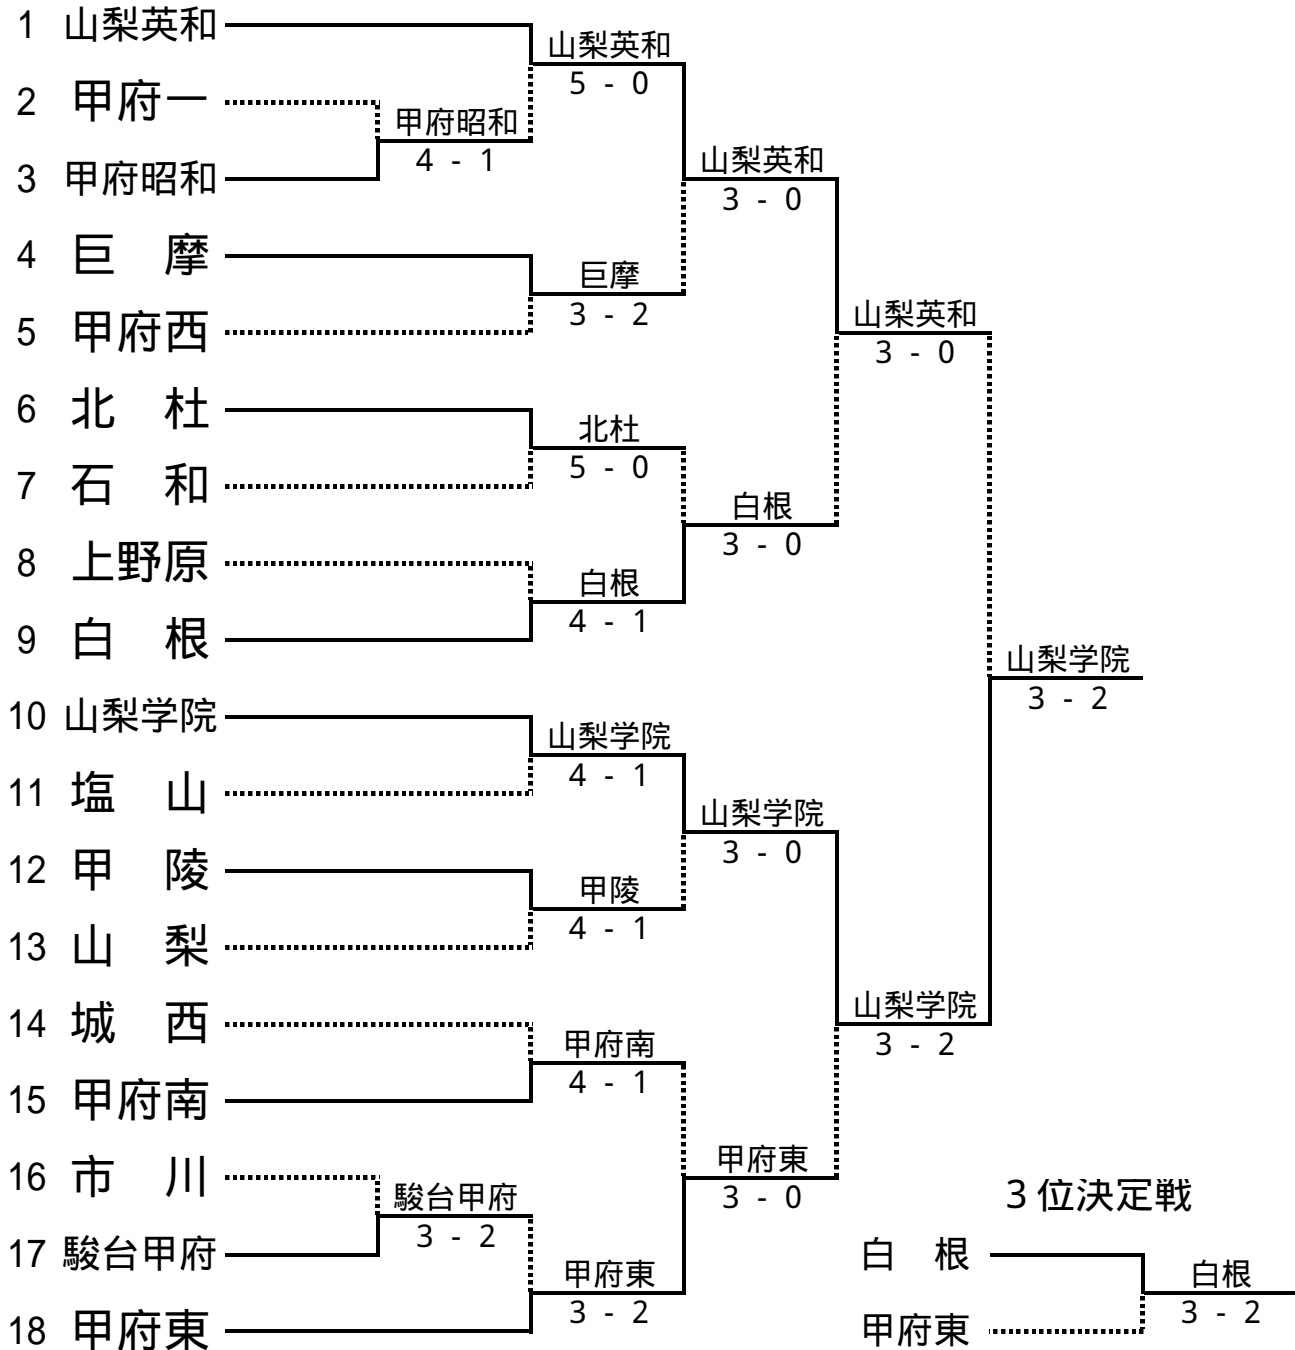

団体戦登録メンバー並びに順位表

	学校名	1		2		3		4		5		6		7		8		9	
		選手名	学年	選手名	学年	選手名	学年	選手名	学年	選手名	学年	選手名	学年	選手名	学年	選手名	学年	選手名	学年
1	学院	矢笠貴裕	1	前村修一	2	栗原 真	2	藤井 慧	1	光本 孝	2	山口 賀充歳	1	住倉和弘	1	竹下寿樹	2	椿田勇人	2
2	山梨	金子 裕	2	山田直紀	2	金井祐介	1	吉原 敦	2	中村貴大	2	山本諭孝	2	菊島 大樹	1	吉田拓実	2	土屋正人	1
3	甲東	村松聖也	2	冬頭英治	1	青柳大輔	1	平原諒一	1	依田考広	2	菅原祥平	1	原 陽一	1	小田洸太郎	1	中嶋龍一	1
4	甲西	堀内喜仁	1	内藤章博	2	山口俊輔	2	早川正美	2	小澤瑛	1	林本卓也	1	西原拓弥	2	窪田昌仁	2	米長慎介	1
5	農林	内藤諒	2	雨宮浩明	2	内藤 聡	1	岩下拓人	1	三井一史	2	小島啓輔	1	幡野裕二	2				
6	甲陵	窪田裕哉	2	中澤 梓	2	小尾 勇太	1	吉田 真史	2	名取政也	2	浅川洋平	2	鎌田健吾	2	福岳涉	1	大石剣士朗	1
7	城西	見村直哉	2	小尾洋平	2	小野翔平	2	依田 裕明	2	矢崎剛男	2	田澤祐也	2	山本真広	1	赤池貴史	1		
8	白根	小林裕史	2	前田昭人	2	櫻田力也	2	野田啓介	1	秋山良太	1	依田秀平	1	市川翔太	2	赤井孝弘	1	河西拓也	1
9	葦工	大久保克哉	1	望月秀樹	1	佐藤学	2	中島弘貴	2	千野旭	2	小田切建悟	2	若林 諒	1				
10	市川	渡辺たくや	2	望月翔	2	五十嵐裕哉	2	大木貴仁	2	保坂健斗	2	小澤 裕	2	大竹慎吾	2	丹沢達人	1	遠藤翔太	1
11	甲工	小林直也	2	藤巻裕治	2	北村成志	1	一瀬大輔	1	櫻井龍弉	2	入倉孝大	1	小池大輔	2	日野原哲也	1	堀口翔太	1
12	甲一	保坂充彦	2	古屋岳人	1	古屋誠	2	赤池直樹	1	古屋智仙	2	牛山洋平	2	服部大樹	2	石川一洋	2	飯野義之	1
13	甲南	鈴木康	2	上野貴史	2	渡辺信剛	2	古屋亮太	2	堀越健生	1	守屋杏平	2	櫻井剛	2	長田孝仁	2		
14	東海	渡邊耕介	2	長田卓也	2	丸山翼	2	小林隆	2	水上裕貴	2	宮川祐二	1	佐野剛	1	樋川利彦	2	池谷竜一	2
15	塩山	保坂政貴	1	宮原正平	1	千須和伸夫	1	中村和弘	2	雨宮佑樹	1	深山健	1	荻原貴臣	1	守屋正昭	1		
16	帝三	丸山一希	2	田中俊樹	2	桂田和直	2	小松亮太	2	小林将	2	山本克美	1	清藤修三	2				
17	昭和	小田切夏樹	2	田中翔大	2	櫻林智	2	花形裕紀	2	中山裕介	2	内藤健人	2	塩田将大	2	佐々木祐馬	1	中込健太郎	2
18	明誠	加藤三善	2	佐藤紀彦	2	吉本慎一郎	2	檜山敦	1	阿部寛之	1	佐藤馨	2	梶 圭太	2	矢野博明	2		
19	北杜	熊澤大貴	2	坂本勝	2	宮沢卓也	2	有坂広樹	1	中島弘貴	2	加久保諒	2	米山翔	2	志田和巳	2	広瀬勝也	2
20	石和	山下恭士郎	2	河野裕一	2	荒井 裕	1	加賀美 旭	2	杉田 遼	2	穴水克侑	2	窪田開	1	名取隼	1	望月 光	2
21	巨摩	芦澤浩司	2	二宮弘平	2	土屋貴章	2	松永卓也	1	浅川友也	2	赤池佑太	2	傳田貴大	2	花輪優斗	2	堀口元典	2
22	駿台	中込康太	1	高橋慧	1	梁瀬 悠	2	矢崎 仁	2	柴田佑一	2	杉田祐一	1	河西康介	1	赤池友輔	1	神宮司悠介	2

平成16年度

山梨県高校新人大会

日程 10月16・17

会場 小瀬スポーツ公園テニスコート

女子団体

1位 山梨学院   2位 山梨英和   1, 2位は全国選抜大会関東予選へ