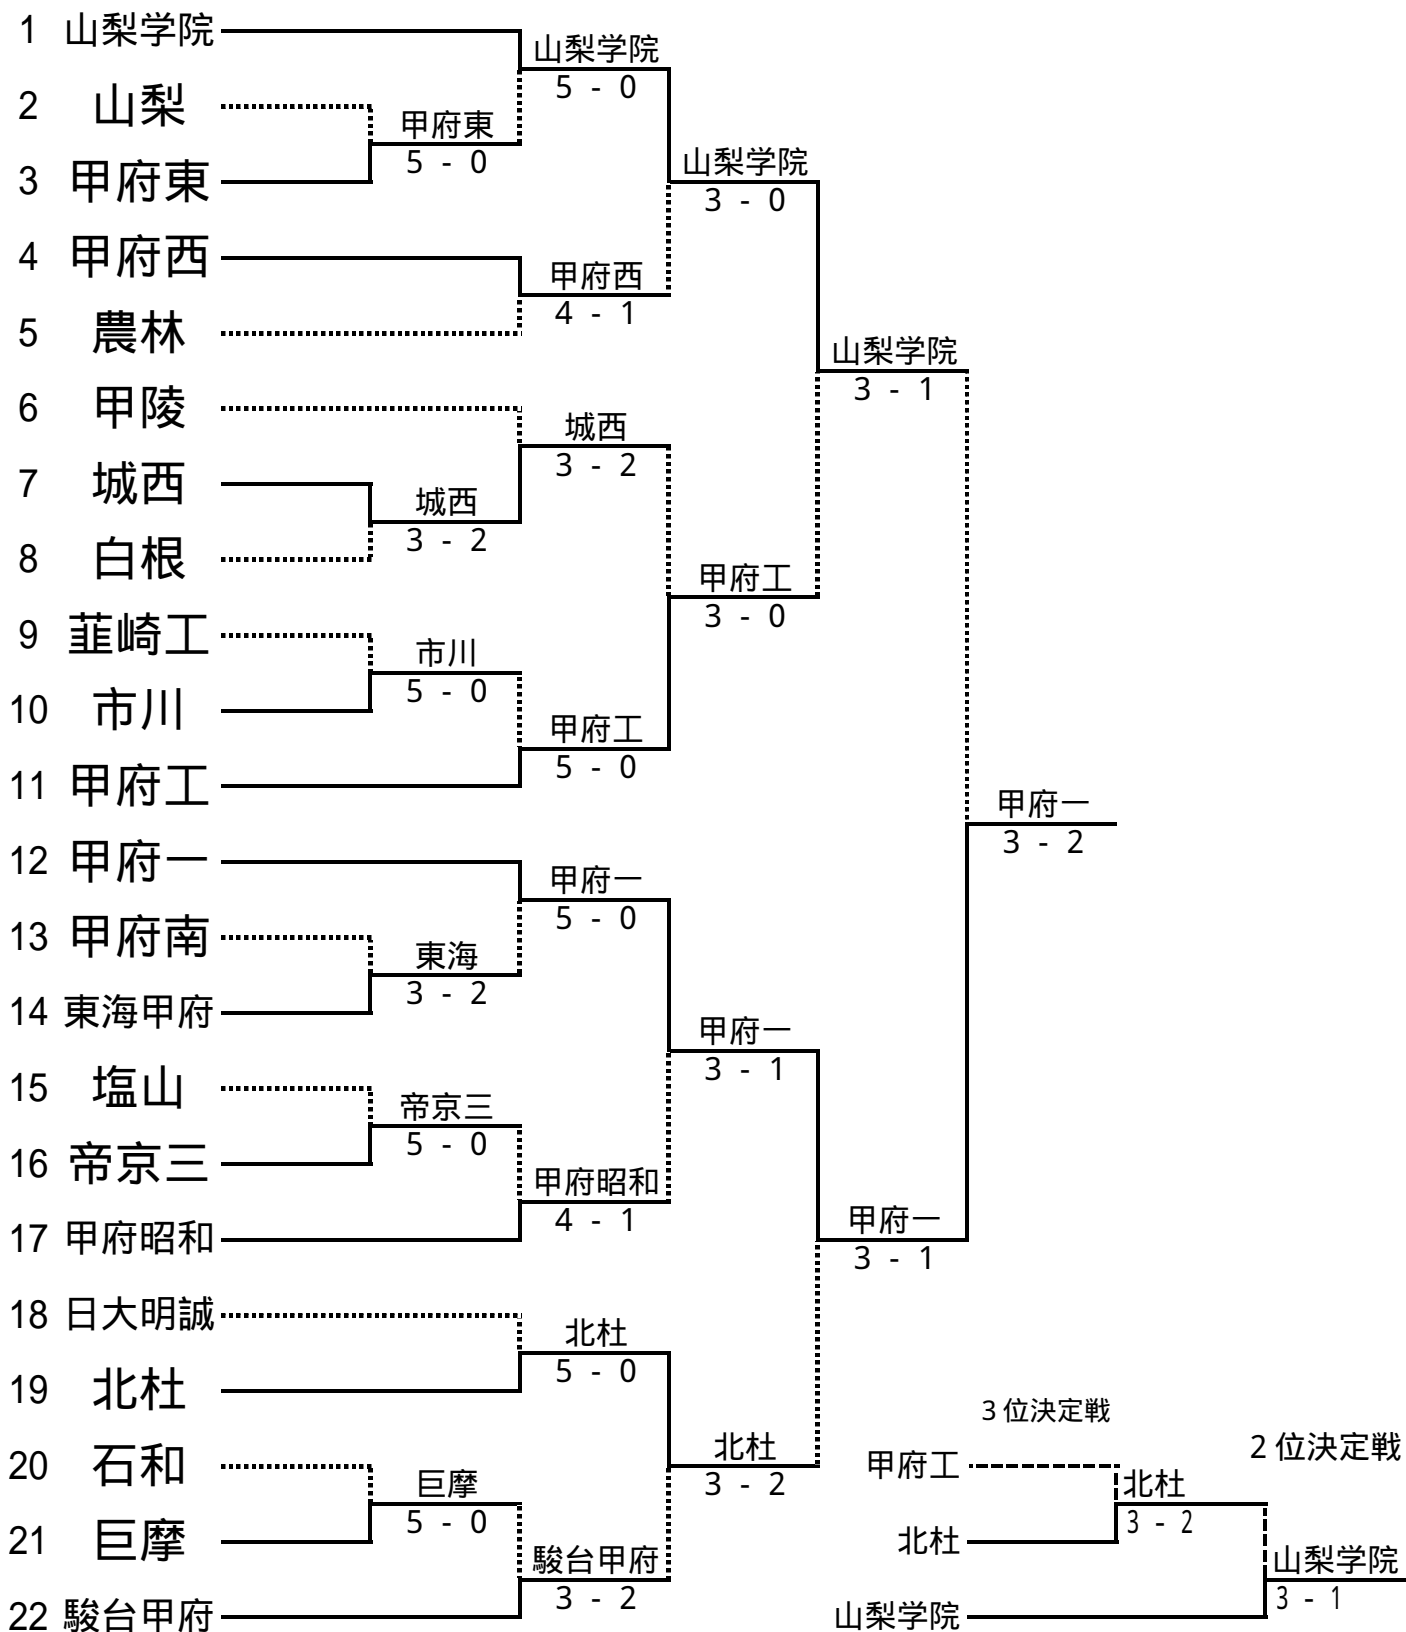

山梨県高校新人大会

日程 10月16・17

会場 小瀬スポーツ公園テニスコート

男子団体

1位 甲府一 2位 山梨学院

1, 2位は全国選抜大会関東予選へ

男子団体詳細 (H16新人大会)

1回戦