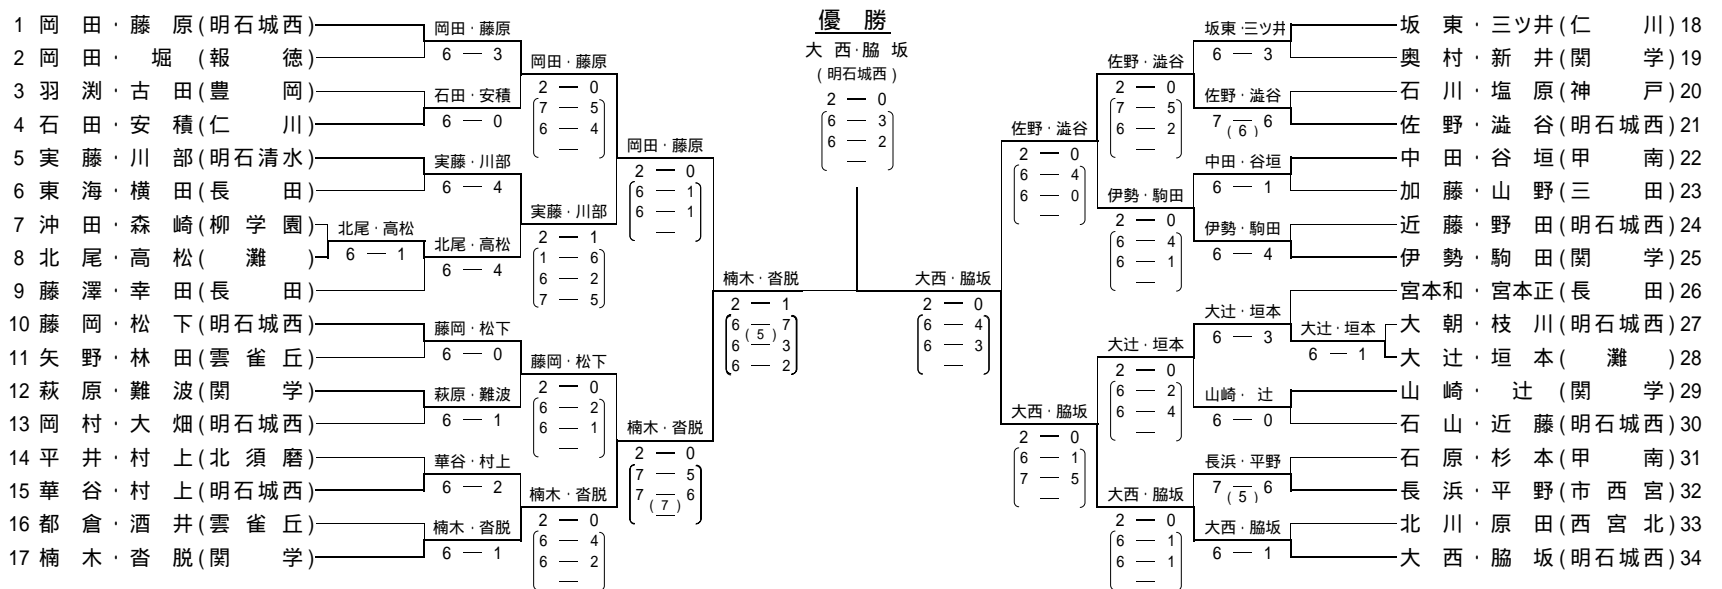

男子シングルス本戦

男子ダブルス本戦

女子シングルス本戦

女子ダブルス本戦

平成16年度 第48回兵庫県高等学校総合体育大会競技成績の報告

会場 神戸総合運動公園
 月日 6月5日 土曜 (第9日目)

テニス

男子個人