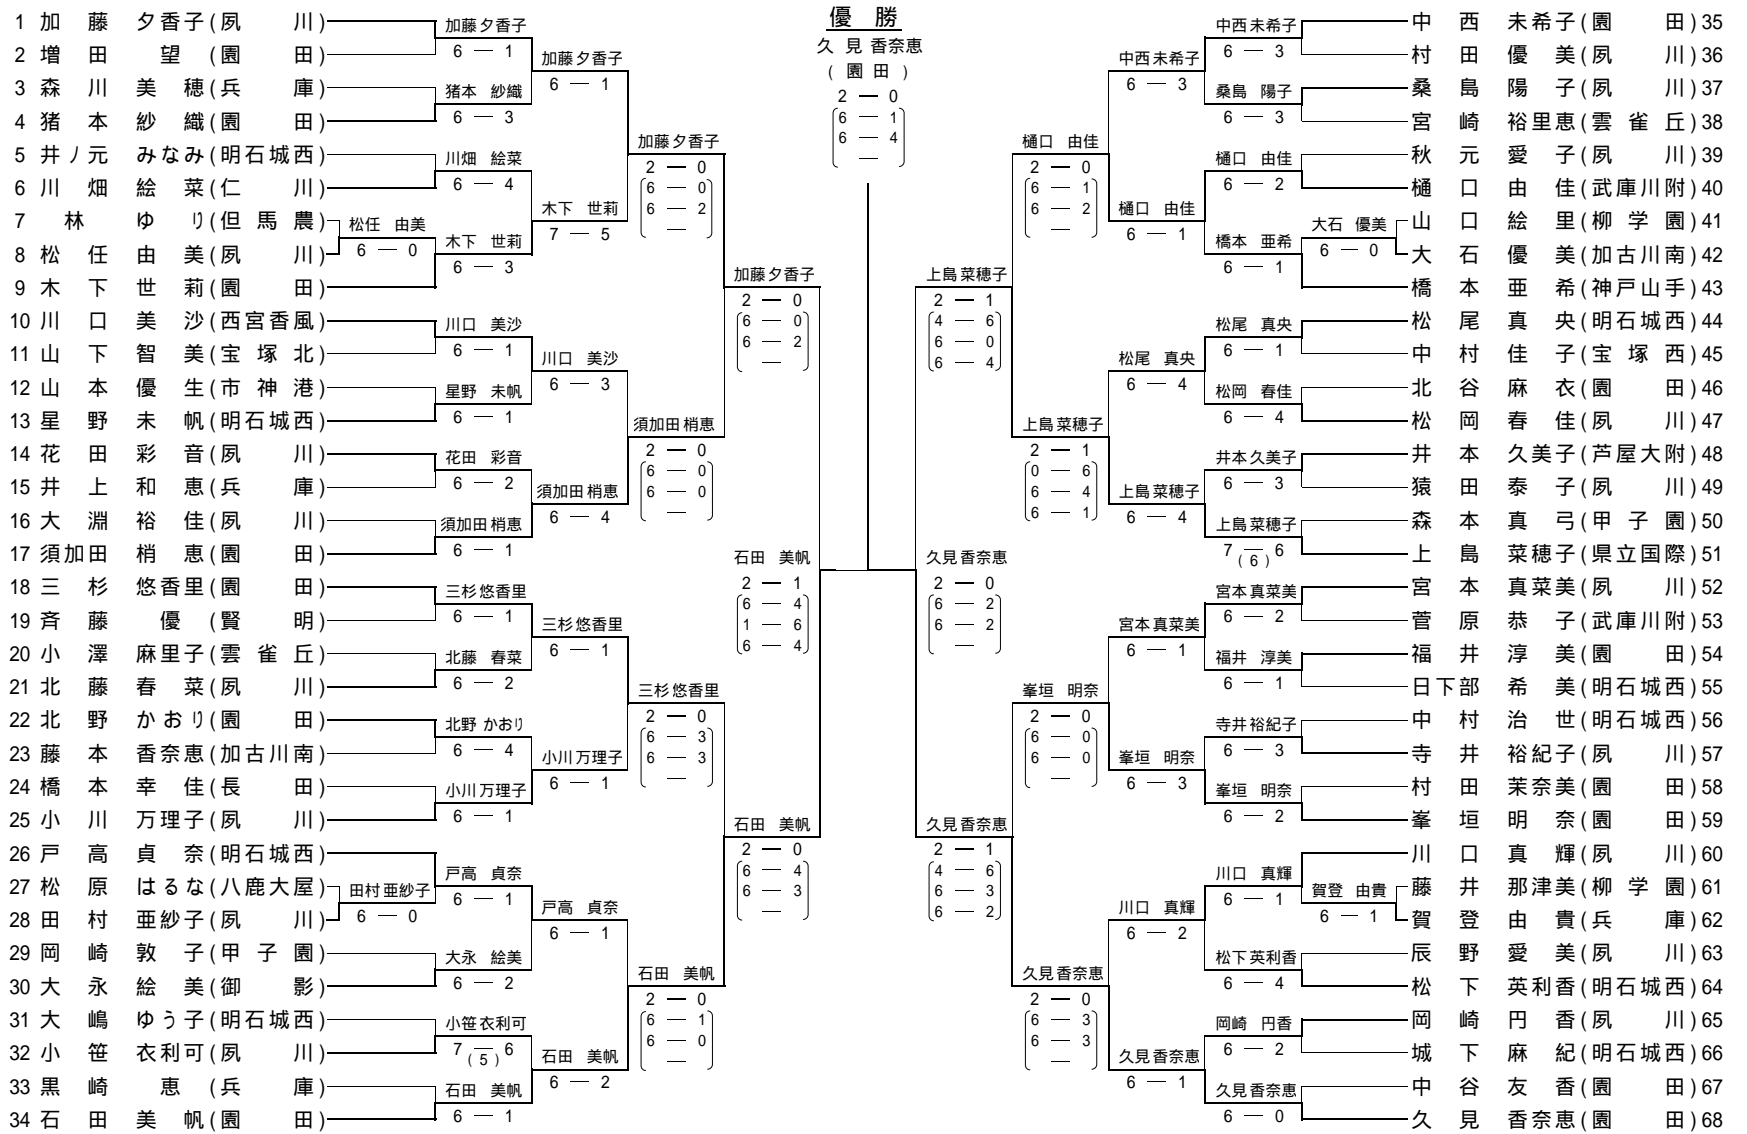

男子シングルス本戦

男子ダブルス本戦

女子シングルス本戦

女子ダブルス本戦

平成16年度 第48回兵庫県高等学校総合体育大会競技成績の報告

会場 神戸総合運動公園
 月日 6月5日 土曜 (第9日目)

テニス

男子個人