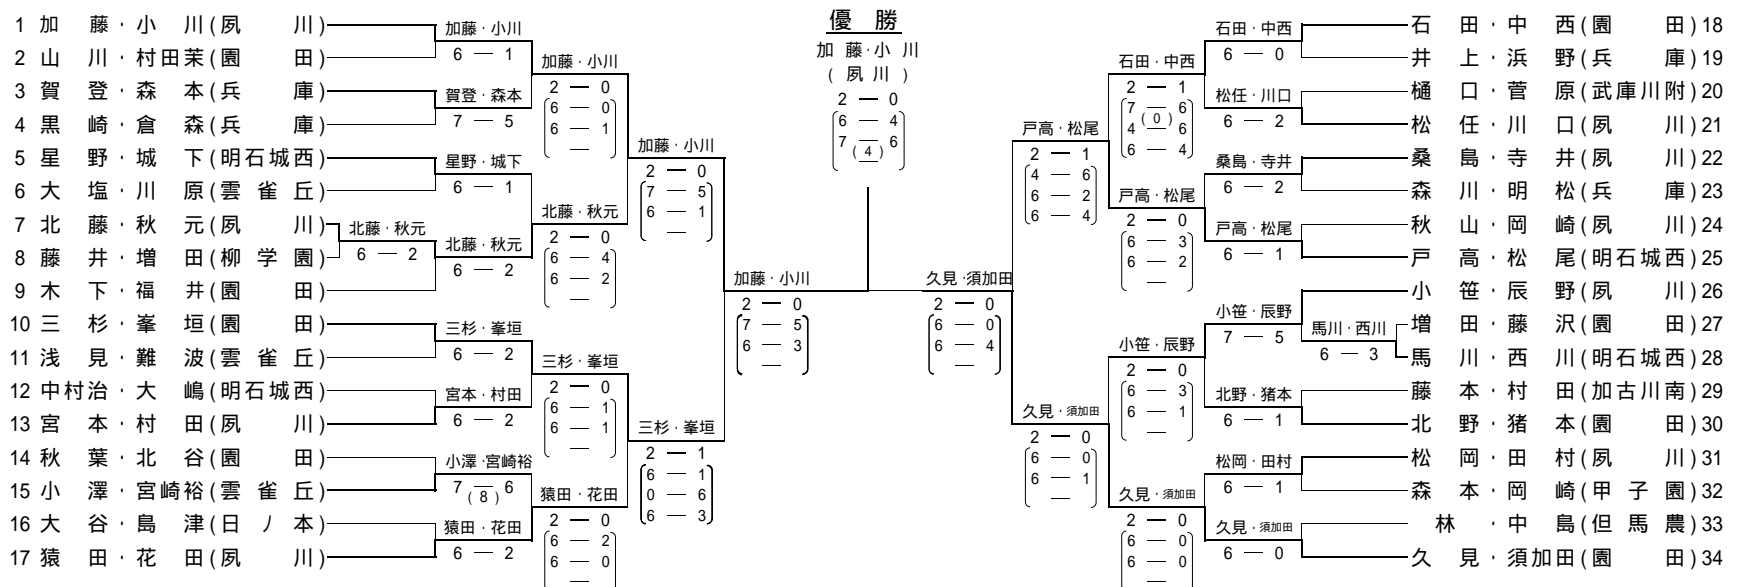

男子シングルス本戦

男子ダブルス本戦

女子シングルス本戦

女子ダブルス本戦

平成16年度 第48回兵庫県高等学校総合体育大会競技成績の報告

会場 神戸総合運動公園
 月日 6月5日 土曜 (第9日目)

テニス

男子個人