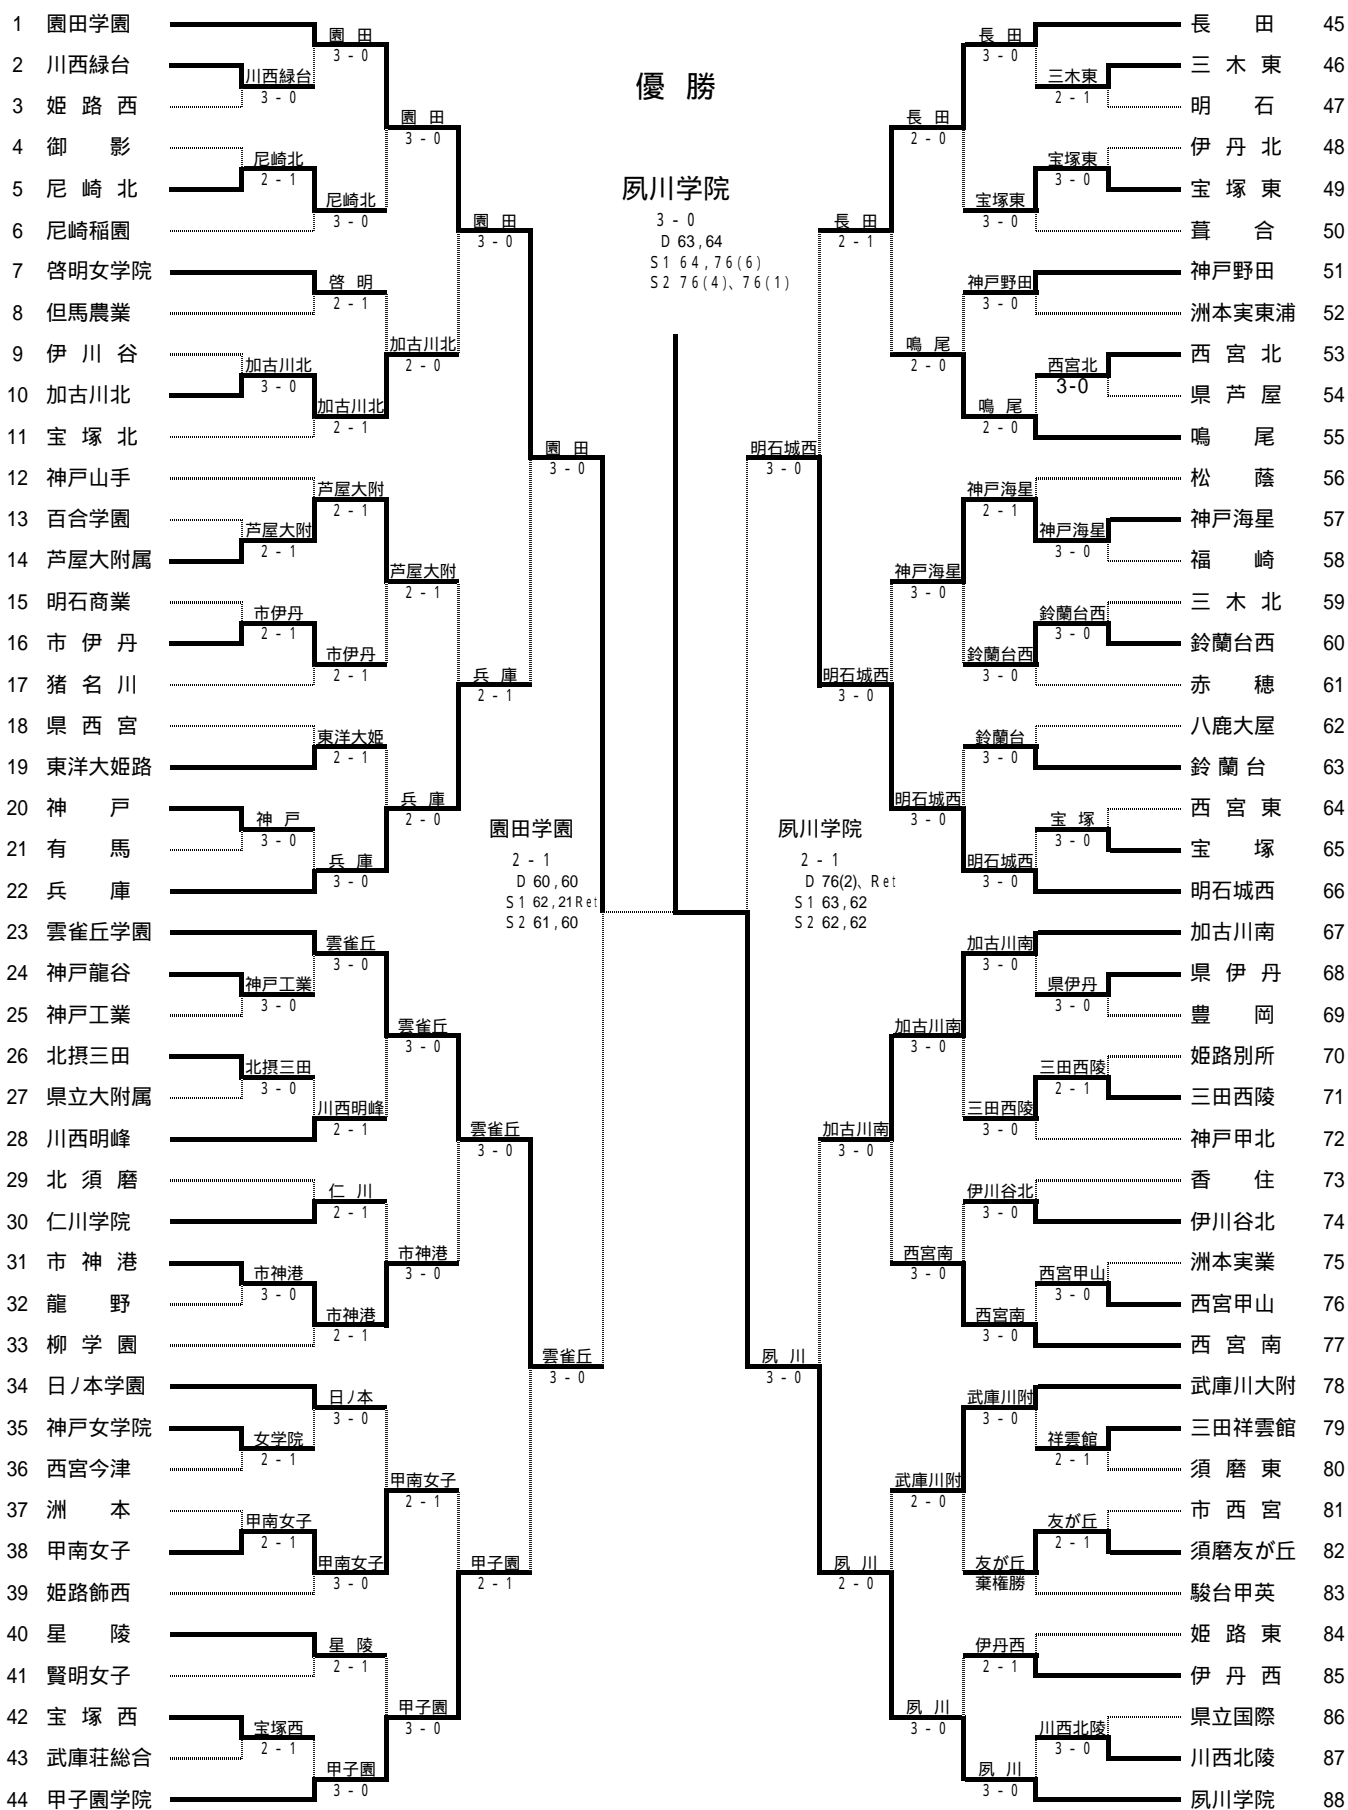

平成16年度兵庫県高等学校春季テニス大会男子団体戦

順位	学校名	対戦相手	スコア	備考
1	明石城西	明石城西	3-0	
2	神戸工高専	神戸工高専	3-0	
3	相生産業	相生産業	3-0	
4	市伊丹	市伊丹	3-0	
5	小野工業	小野工業	3-0	
6	三木東	三木東	3-0	
7	伊川谷	伊川谷	3-0	
8	明石商業	明石商業	3-0	
9	豊岡	豊岡	2-1	
10	県西宮	県西宮	3-0	
11	神港学園	神港学園	3-0	
12	龍野実業	龍野実業	2-1	
13	東洋大姫路	東洋大姫路	3-0	
14	甲南	甲南	2-1	
15	滝川	滝川	2-1	
16	三田西陵	三田西陵	2-1	
17	鈴蘭台	鈴蘭台	2-1	
18	鈴蘭台西	鈴蘭台西	2-1	
19	BYE	BYE		
20	報徳学園	報徳学園	2-1	
21	姫路西	姫路西	2-1	
22	明石	明石	2-1	
23	兵庫	兵庫	2-1	
24	八鹿大屋	八鹿大屋	2-1	
25	伊川谷北	伊川谷北	3-0	
26	甲陽学院	甲陽学院	2-1	
27	仁川学院	仁川学院	3-0	
28	洲実東浦	洲実東浦	3-0	
29	宝塚	宝塚	3-0	
30	葺合	葺合	2-1	
31	市神港	市神港	2-1	
32	三木北	三木北	2-1	
33	川西緑台	川西緑台	2-1	
34	市西宮	市西宮	3-0	
35	武庫荘総合	武庫荘総合	2-1	
36	御影	御影	3-0	
37	宝塚西	宝塚西	2-1	
38	県立国際	県立国際	2-1	
39	川西明峰	川西明峰	2-1	
40	柳学園	柳学園	3-0	
41	鳴尾	鳴尾	2-1	
42	尼崎小田	尼崎小田	2-1	
43	川西北陵	川西北陵	3-0	
44	夢前	夢前	2-1	
45	龍野	龍野	2-1	
46	芦屋大附属	芦屋大附属	3-0	
47	伊丹西	伊丹西	2-1	
48	三田祥雲館	三田祥雲館	2-1	
49	北摂三田	北摂三田	3-0	
50	神戸西	神戸西	3-0	
51	長田	長田	3-0	
52	神戸	神戸	3-0	
53	姫路別所	姫路別所	2-1	
54	宝塚北	宝塚北	2-1	
55	有馬	有馬	2-1	
56	尼崎工業	尼崎工業	2-1	
57	赤穂	赤穂	2-0	
58	猪名川	猪名川	2-1	
59	洲本	洲本	2-1	
60	小野	小野	2-1	
61	尼崎北	尼崎北	2-1	
62	須磨東	須磨東	2-1	
63	西宮甲山	西宮甲山	3-0	
64	北須磨	北須磨	2-1	
65	星陵	星陵	2-1	
66	村野工業	村野工業	2-1	
67	県伊丹	県伊丹	2-1	
68	東播工業	東播工業	3-0	
69	但馬農業	但馬農業	2-0	
70	姫路東	姫路東	3-0	
71	西宮北	西宮北	3-0	
72	東灘	東灘	3-0	
73	洲本実業	洲本実業	2-1	
74	福崎	福崎	2-1	
75	飾磨工業	飾磨工業	2-1	
76	神戸第一	神戸第一	3-0	
77	灘	灘	3-0	
78	雲雀丘学園	雲雀丘学園	2-1	
79	神戸工業	神戸工業	2-1	
80	須磨友が丘	須磨友が丘	2-1	
81	育英	育英	2-1	
82	加古川北	加古川北	2-1	
83	六甲	六甲	2-1	
84	西宮南	西宮南	2-1	
85	宝塚東	宝塚東	3-0	
86	神戸甲北	神戸甲北	2-1	
87	淡路	淡路	2-1	
88	明石工高専	明石工高専	2-1	
89	県立大附属	県立大附属	2-1	
90	三田学園	三田学園	3-0	
91	明石清水	明石清水	2-1	
92	兵庫工業	兵庫工業	2-1	
93	加古川南	加古川南	2-1	
94	神戸龍谷	神戸龍谷	3-0	
95	尼崎稲園	尼崎稲園	3-0	
96	西宮今津	西宮今津	3-0	
97	伊丹北	伊丹北	3-0	
98	滝川第二	滝川第二	3-0	
99	姫路飾西	姫路飾西	3-0	
100	西宮東	西宮東	3-0	
101	県芦屋	県芦屋	3-0	
102	関西学院	関西学院	3-0	

優勝

明石城西

2-1
D 63,46,36
S1 57,75,63
S2 64,36,61

明石城西

2-1
D 61,61
S1 61,30R
S2 62,60

関学

3-0
D 63,63
S1 63,63
S2 63,62

平成16年度兵庫県高等学校春季テニス大会女子団体戦