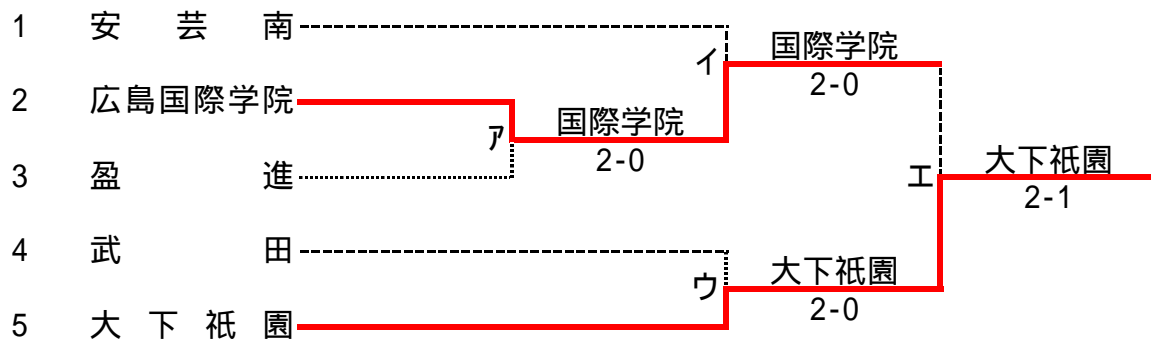

3R8	33	広大附属	0-3	美鈴が丘	36
D1		洲崎 海 伊東 明子	0-6	山本 沙織 森野 弘美	
D2		平野 愛水 徳山 友美	1-6	樫 望 杉野 法華	
S1		木村 仁美	0-6	高原 靖佳	
S2		高取 千佳		長野 友理	
S3		福村 瞳		上田 有香	

3決	19	比治山女子	2-3	廿日市	18
----	----	-------	-----	-----	----

第55回広島県高等学校テニス新人大会(女子団体)

2002年10月26日

会場 びんご運動公園テニスコート

【女子団体B】

1R	2	国際学院	2-0	盈進	3
D	児森 奈緒美 森安 亜依		6-1	河相 裕美 三好 真梨絵	
S1	古川 陽子		6-1	高橋 直子	
S2	迫浦 真由美			河相 裕美	

2R1	1	安芸南	0-2	国際学院	2
D	金山 由佳 北山 千穂		2-6	迫浦 真由美 森安 亜依	
S1	浜井 佳子		1-6	古井 陽子	
S2	中野 由依			児森 奈緒美	