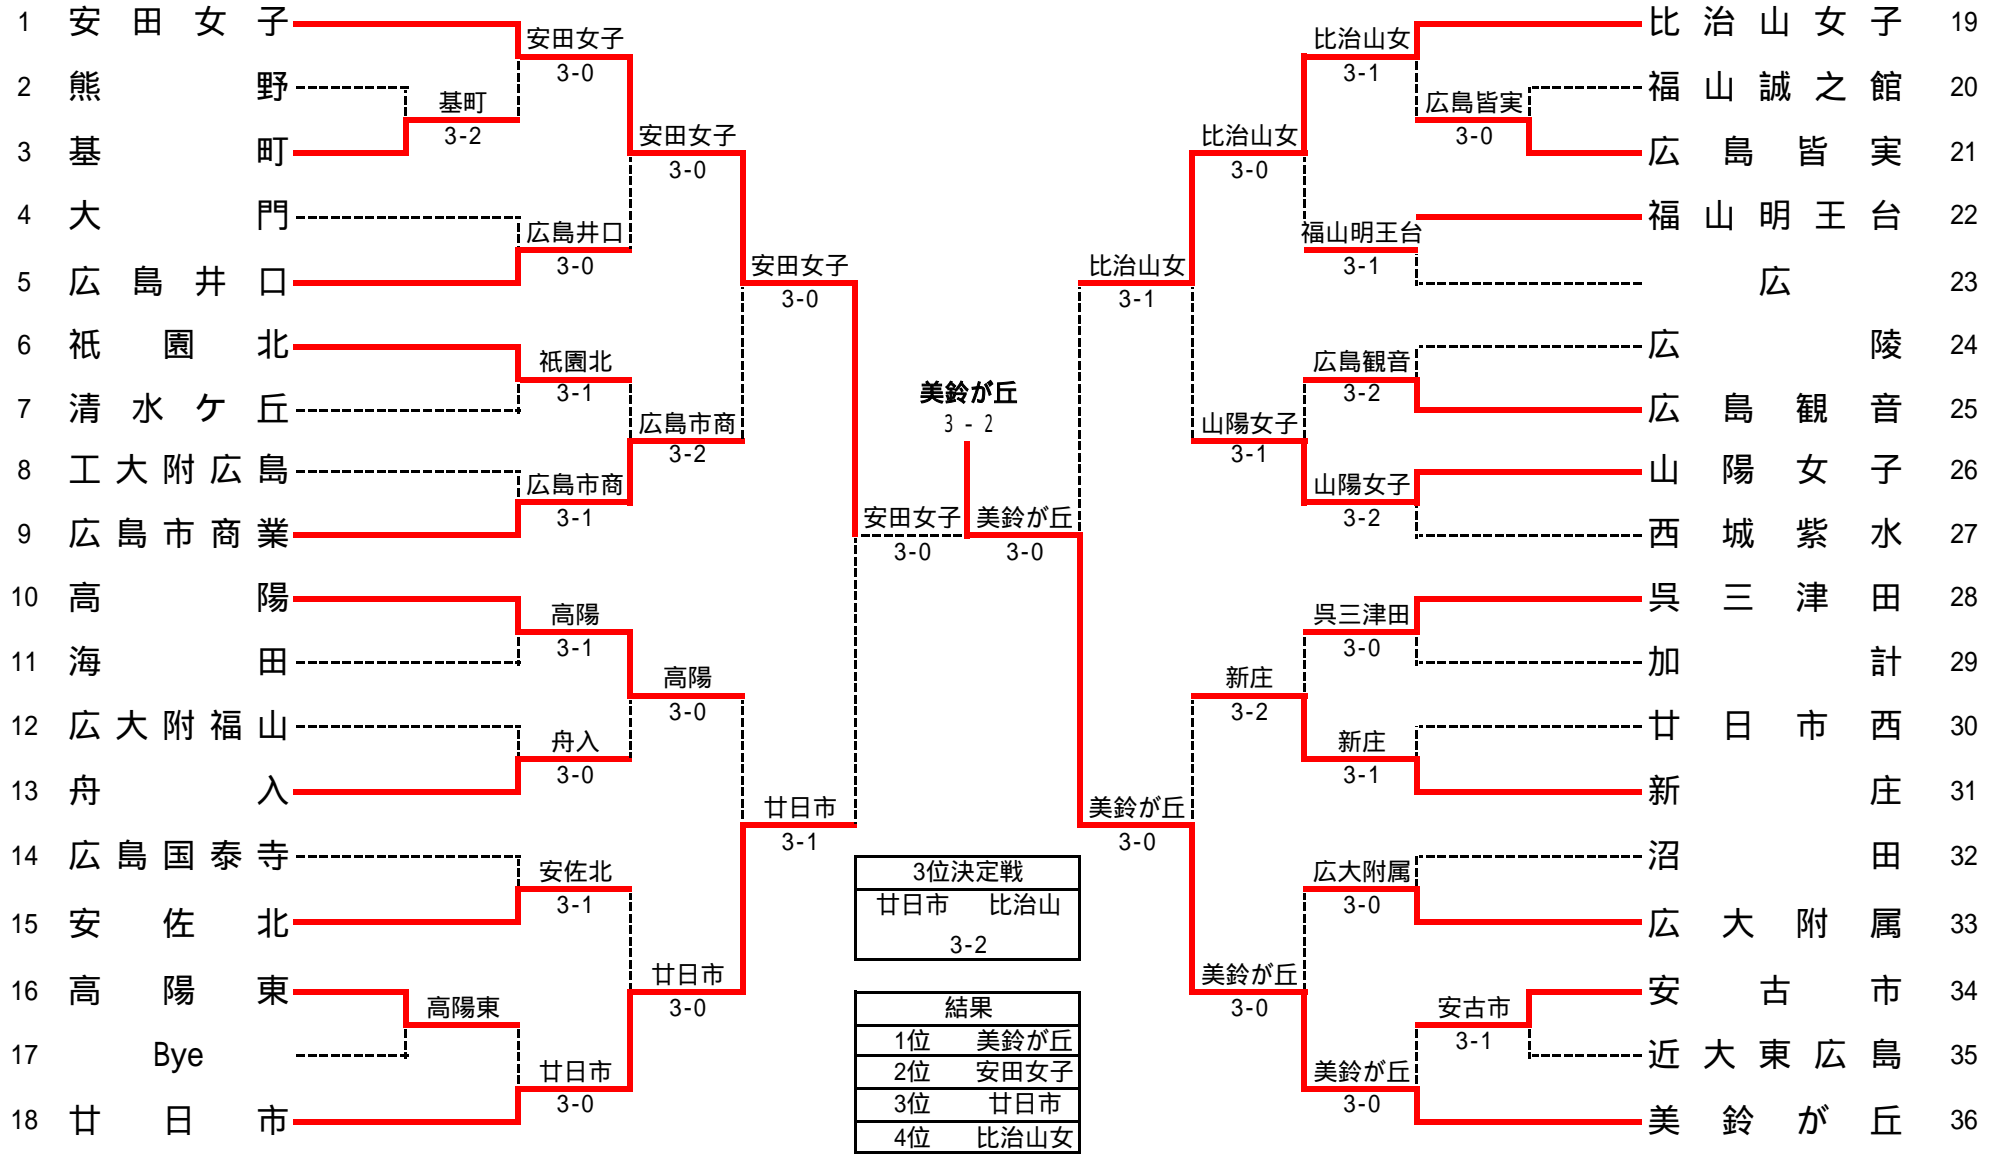

第55回広島県高等学校テニス新人大会（男子団体）

日時 2002年10月26日～28日
会場 びんご運動公園テニスコート

第55回広島県高等学校テニス新人大会(女子団体)

日時 2002年10月26日~28日
会場 びんご運動公園テニスコート

3位決定戦	
廿日市	比治山
3-2	

結果	
1位	美鈴が丘
2位	安田女子
3位	廿日市
4位	比治山女

第55回広島県高等学校テニス新人大会(男子団体) 対戦表

男子団体 対戦表

Table of tennis matches for the 55th Hiroshima Prefecture High School Tennis Newcomer Tournament (Men's Team). The table is organized into rounds (1R to 3R) and groups (A to G). Each match entry includes the match number, team names, scores, and the names of the players. The teams listed include various schools such as Hiroshima University of Education, Hiroshima University of Science, and Hiroshima University of Economics. The matches are scheduled across multiple days, with some matches marked as '3-0' or '6-0' indicating a sweep.

第55回広島県高等学校テニス新人大会(女子団体) 2002年10月26~28日

1R1	2	熊野	2-3	基町	3
D1		中下 美穂 西田 貴子	2-6	黒田 純子 河本 静香	
D2		金山 綾 竹内 嘉織	6-4	岡崎 貴美子 中尾 裕子	
S1		神原 小百合	7-5	渡辺 久美子	
S2		富田 幸	1-6	高原 仁美	
S3		田浦 菜奈	3-6	久保 絢美	

1R3	20	福山誠之館	0-3	広島皆実	21
D1		松尾 笑加 野坂 尚代	2-6	藤間 奈々子 小田 茜	
D2		田中 真希 佐藤 真奈美	2-6	重友 まき子 大木 萌華	
S1		福田 花梨	1-6	山下 友香理	
S2		重光 淳代		岡田 亜弓	
S3		野島 明子		保田 香織	