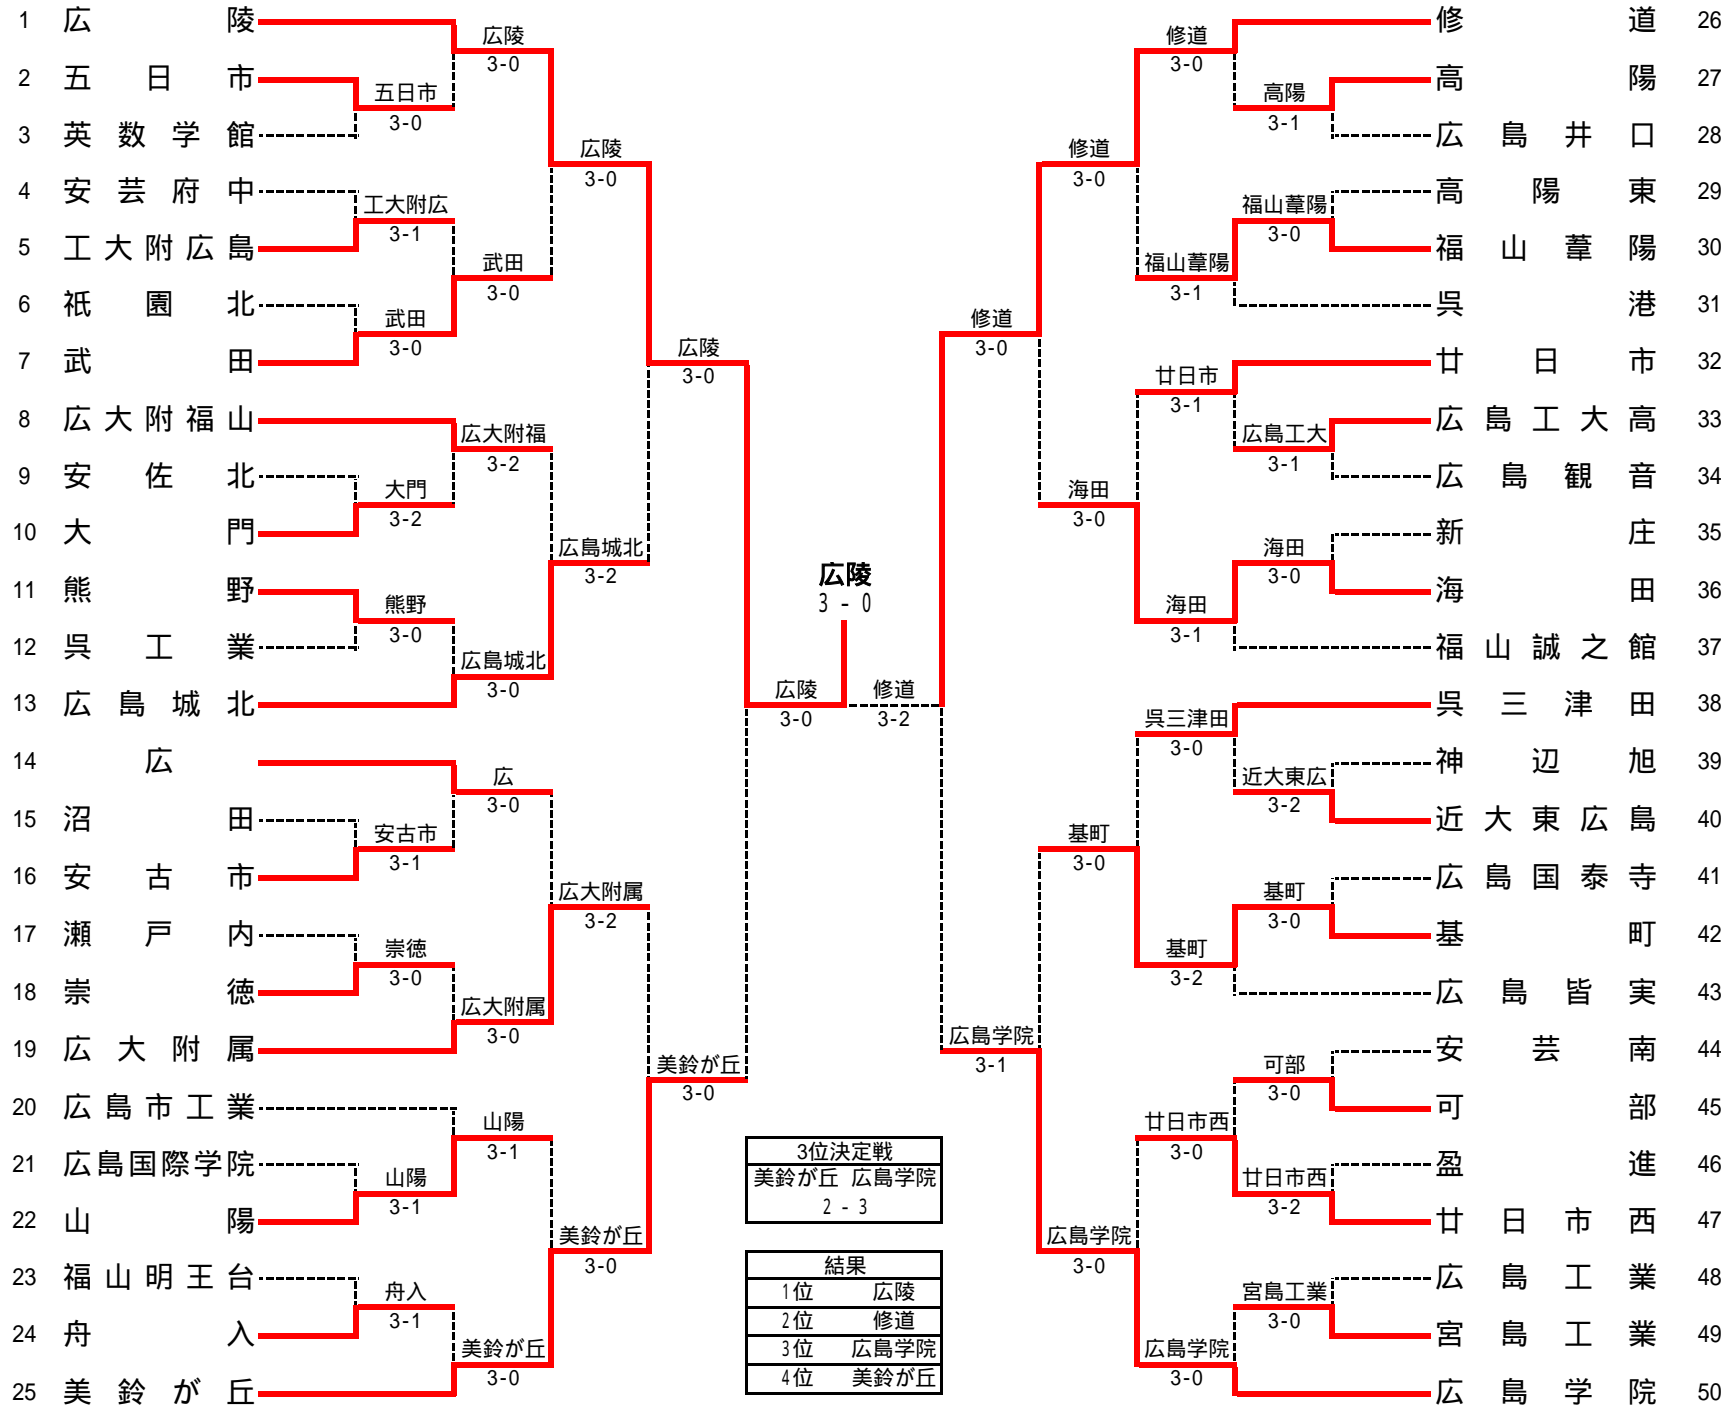

第55回広島県高等学校テニス新人大会（男子団体）

日時 2002年10月26日～28日
会場 びんご運動公園テニスコート

第55回広島県高等学校テニス新人大会(女子団体)

日時 2002年10月26日~28日
会場 びんご運動公園テニスコート

3位決定戦	
廿日市	比治山
3-2	

結果	
1位	美鈴が丘
2位	安田女子
3位	廿日市
4位	比治山女

第55回広島県高等学校テニス新人大会(男子団体) 対戦表

男子団体 対戦表

Table of tennis matches for the 55th Hiroshima Prefecture High School Tennis Newcomer Tournament (Men's Team). The table is organized into rounds (1R to 3R) and groups (A to G). Each match entry includes the match number, team names, scores, and the names of the players. The teams listed include various schools such as Hiroshima University of Education, Hiroshima University of Science, and Hiroshima University of Economics. The matches are scheduled across multiple days, with some matches marked as '3-0' or '6-0' indicating a sweep.

第55回広島県高等学校テニス新人大会(女子団体) 2002年10月26~28日

1R1	2	熊野	2-3	基町	3
D1		中下 美穂 西田 貴子	2-6	黒田 純子 河本 静香	
D2		金山 綾 竹内 嘉織	6-4	岡崎 貴美子 中尾 裕子	
S1		神原 小百合	7-5	渡辺 久美子	
S2		富田 幸	1-6	高原 仁美	
S3		田浦 菜奈	3-6	久保 絢美	

1R3	20	福山誠之館	0-3	広島皆実	21
D1		松尾 笑加 野坂 尚代	2-6	藤間 奈々子 小田 茜	
D2		田中 真希 佐藤 真奈美	2-6	重友 まき子 大木 萌華	
S1		福田 花梨	1-6	山下 友香理	
S2		重光 淳代		岡田 亜弓	
S3		野島 明子		保田 香織	