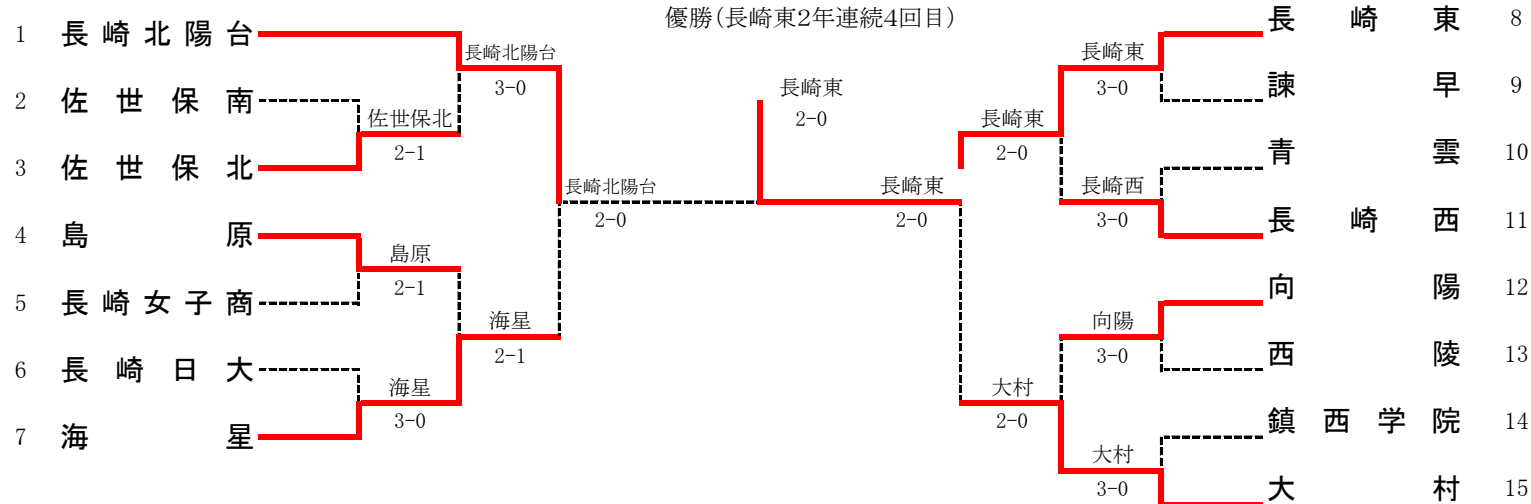

テニス競技 男子団体戦

優勝(海星高校25大会連続43回目)

テニス競技 女子団体戦

優勝(長崎東2年連続4回目)

テニス男子団体対戦表

1R1	3	上五島	3-0	佐世保東翔	2
D		西 碧音③ 浦辺 悠聖②	61	松尾 晃希① 須賀崎 彪哉①	
S1		中村 星璃③	61	中道 勇心②	
S2		中元 健盛③	60	伊山 輝②	

1R2	17	鎮西学院	2-1	島原	16
D		伊藤 昊祐③ 築城 駿輔③	62	酒井 柚楽③ 田浦 陽斗③	
S1		岩永 直太③	46	古賀 圭①	
S2		岩田 羽叶②	61	長田 佳樹②	

2R1	1	海星	3-0	上五島	3
D		南 伊織③ 城野 悠永②	60	西 碧音③ 浦辺 悠聖②	
S1		本村 凌雅②	60	中村 星璃③	
S2		中川 晶生伶②	60	中元 健盛③	

2R2	5	大村	2-1	佐世保北	4
D		田端 陸順② 谷口 幌弥②	63	上田 雅大③ 金谷 優希③	
S1		平山 隆仁③	61	宮良 大翼③	
S2		中村 煌③	36	木寺 悠雅②	

2R3	6	青雲	3-0	島原農業	7
D		村田 皓紀③ 上松 侑史③	61	植木 優太① 中村 成①	
S1		川原 俊哉③	60	船戸 貴心③	
S2		山口 耕史③	61	植木 優太①	