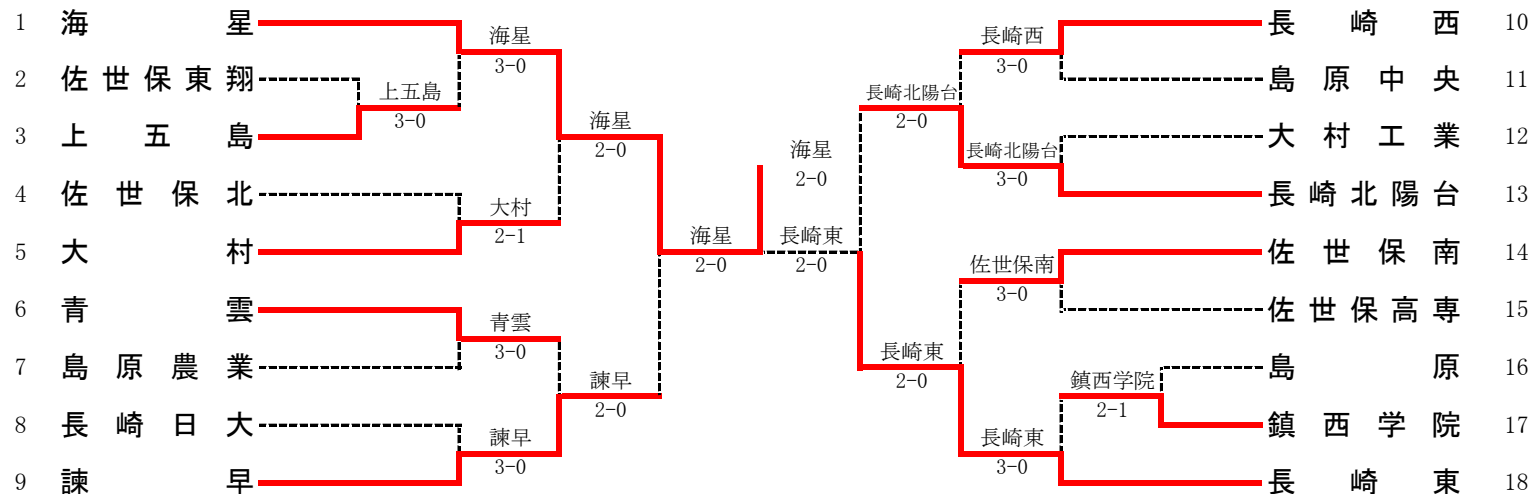

テニス競技 男子団体戦

優勝(海星高校25大会連続43回目)

テニス競技 女子団体戦

優勝(長崎東2年連続4回目)

テニス男子団体対戦表

1R1	3	上五島	3-0	佐世保東翔	2
D		西 碧音③ 浦辺 悠聖②	61	松尾 晃希① 須賀崎 彪哉①	
S1		中村 星璃③	61	中道 勇心②	
S2		中元 健盛③	60	伊山 輝②	

1R2	17	鎮西学院	2-1	島原	16
D		伊藤 昊祐③ 築城 駿輔③	62	酒井 柚楽③ 田浦 陽斗③	
S1		岩永 直太③	46	古賀 圭①	
S2		岩田 羽叶②	61	長田 佳樹②	

2R1	1	海星	3-0	上五島	3
D		南 伊織③ 城野 悠永②	60	西 碧音③ 浦辺 悠聖②	
S1		本村 凌雅②	60	中村 星璃③	
S2		中川 晶生伶②	60	中元 健盛③	

2R2	5	大村	2-1	佐世保北	4
D		田端 陸順② 谷口 幌弥②	63	上田 雅大③ 金谷 優希③	
S1		平山 隆仁③	61	宮良 大翼③	
S2		中村 煌③	36	木寺 悠雅②	

2R3	6	青雲	3-0	島原農業	7
D		村田 皓紀③ 上松 侑史③	61	植木 優太① 中村 成①	
S1		川原 俊哉③	60	船戸 貴心③	
S2		山口 耕史③	61	植木 優太①	