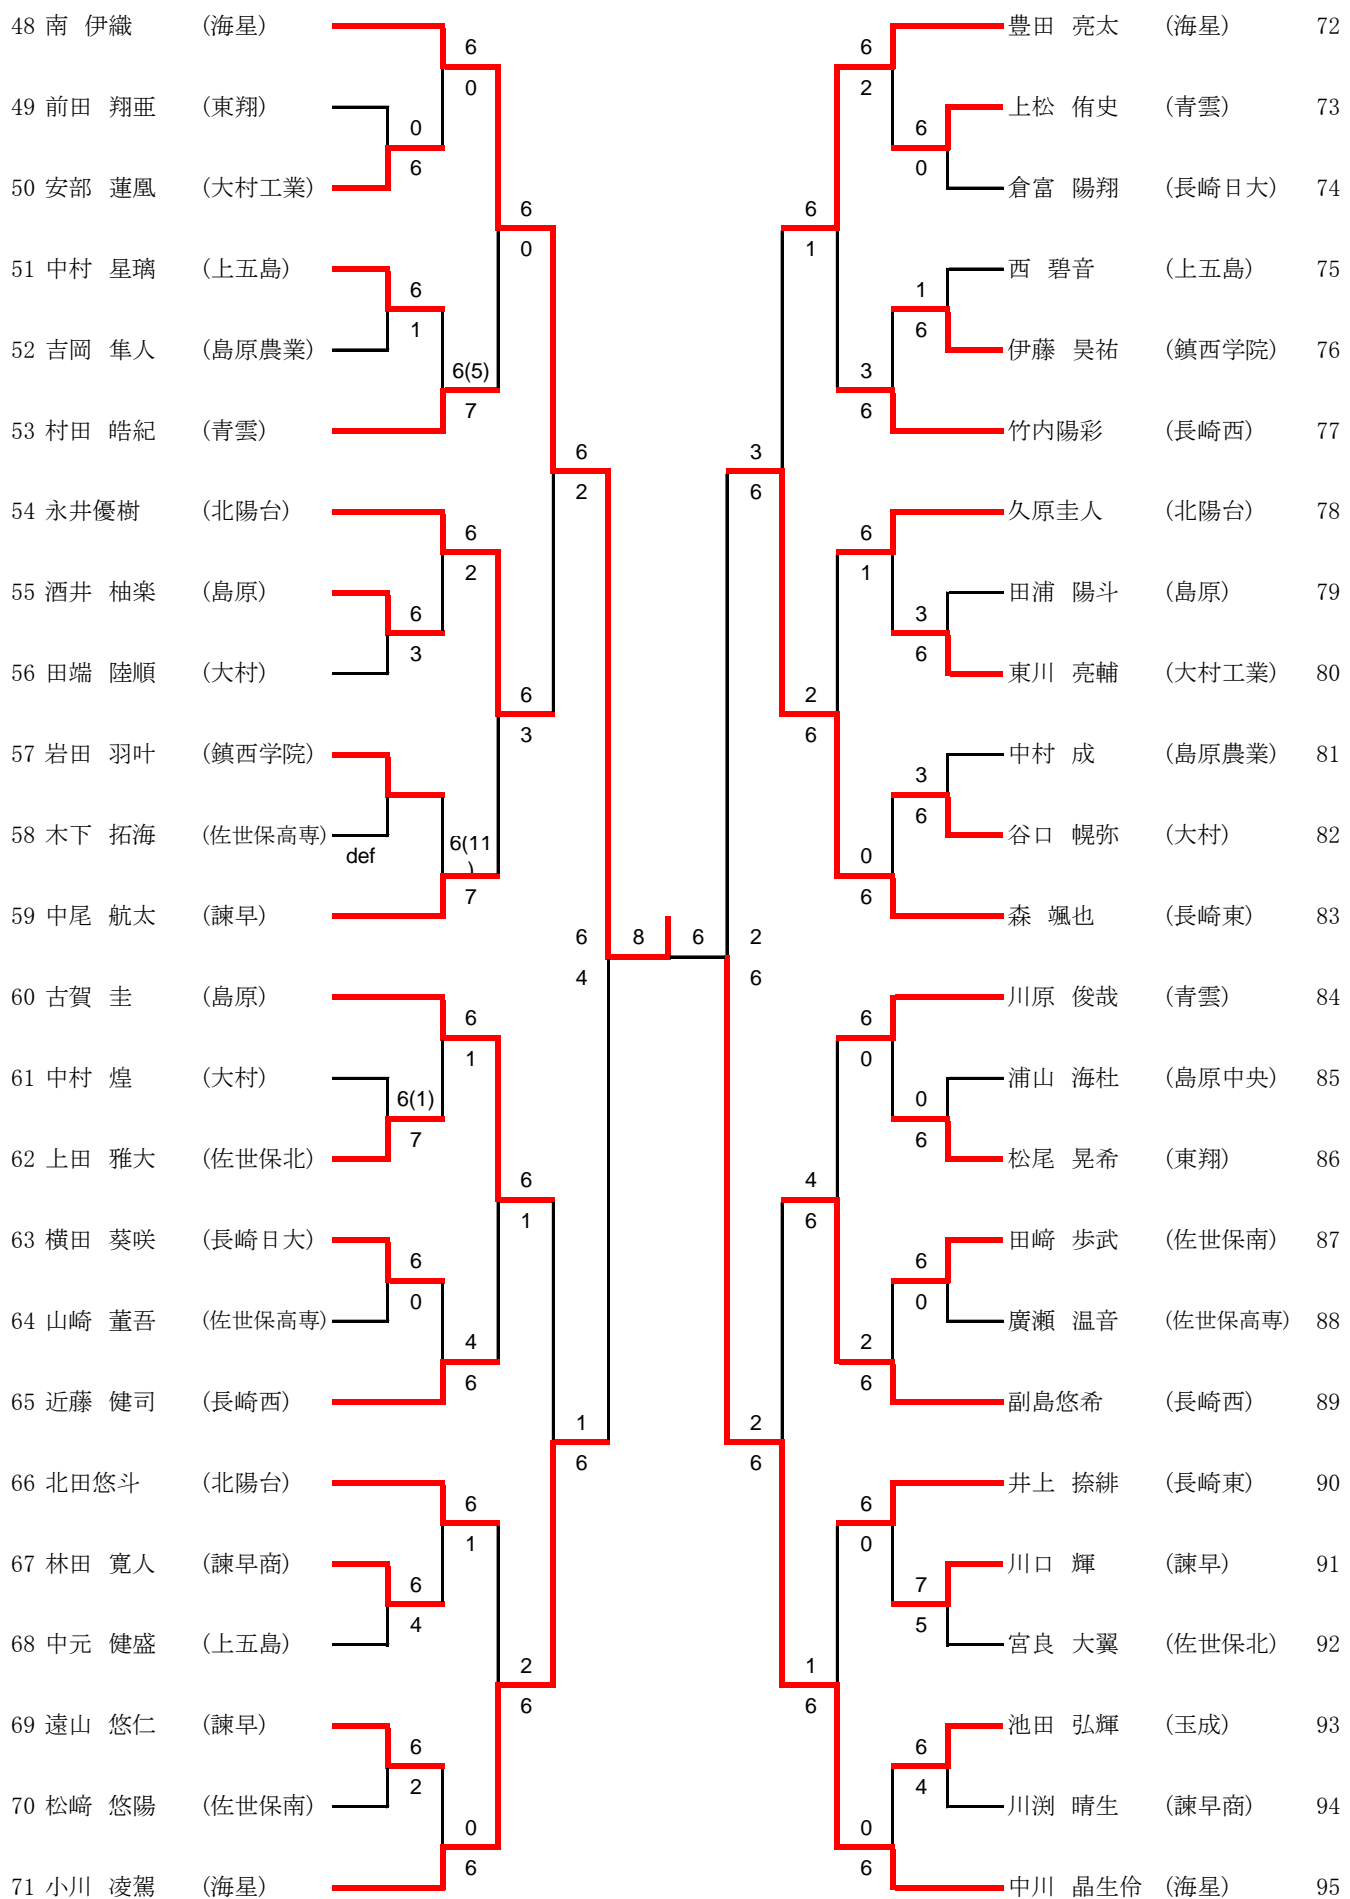

男子シングルス (2)

決勝戦

本村 凌雅 (海星) vs 南伊織 (海星)

順位決定戦

大坪 勇翔 (長崎東) vs 中川 晶生伶 (海星)