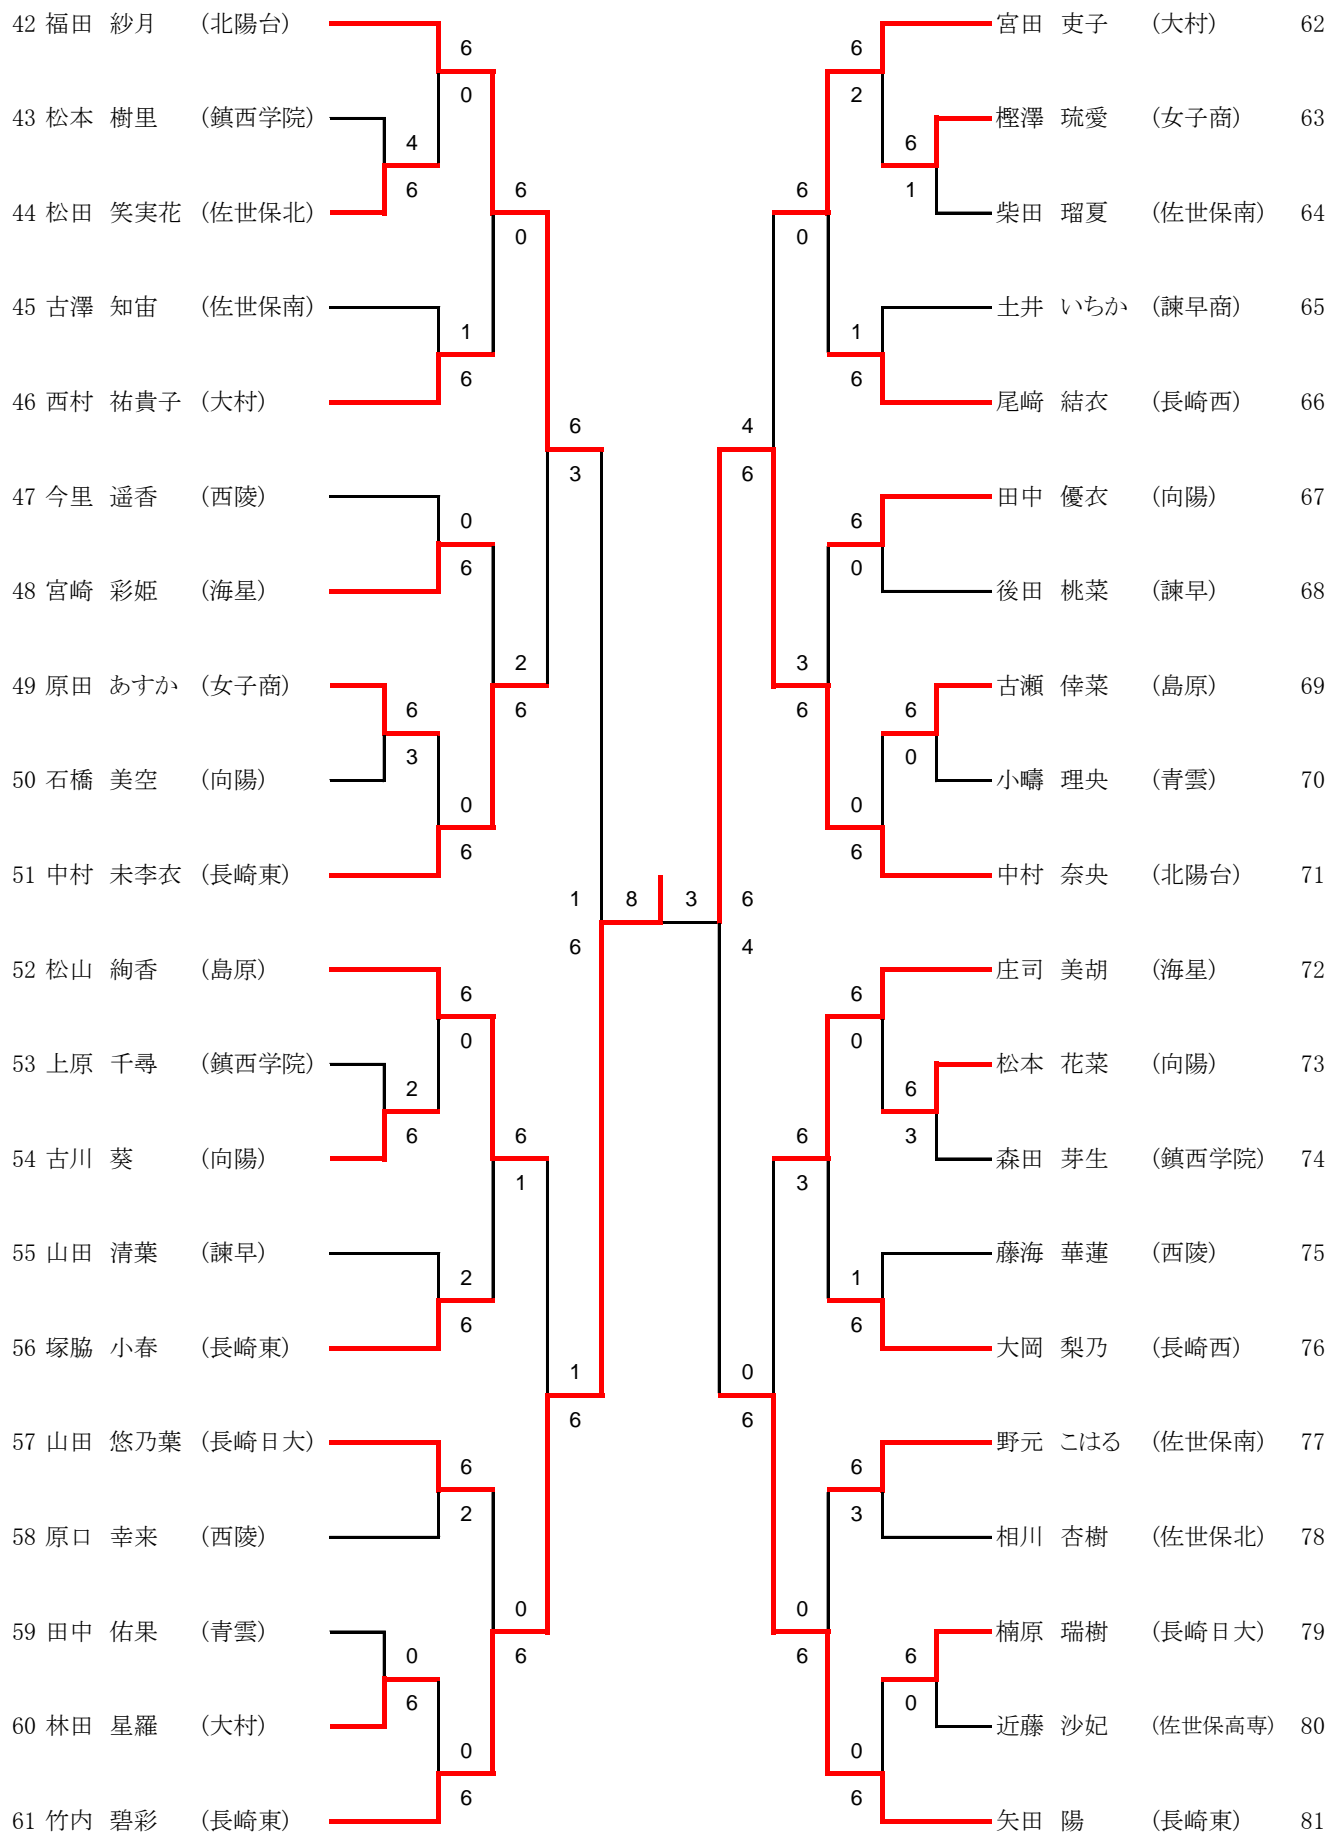

1R4	8	長崎東	3-0	諫早	9
D		江口 星花① 中村 未李衣③	60	後田 桃菜③ 吉田 まどか①	
S1		矢田 陽②	60	七田 華音③	
S2		竹内 碧彩①	60	山田 清葉①	

1R5	11	長崎西	3-0	青雲	10
D		尾崎 結衣③ 坂上 愛佳②	60	樋口 依都③ 真浦 心路③	
S1		大岡 梨乃②	60	小疇 理央③	
S2		中島 聡子③	60	田中 佑果②	

1R6	12	向陽	3-0	西陵	13
D		松本 花菜② 石橋 美空③	61	藤海 華蓮② 福城 沙良②	
S1		田中 優衣③	60	今里 遥香②	
S2		古川 葵②	76(5)	原口 幸来②	

2R2	7	海星	2-1	島原	4
D		平片 亜呼② 庄司 美胡③	61	松本 意子③ 古瀬 倅菜②	
S1		本川 澄②	06	松山 絢香②	
S2		立花 鈴香①	60	森本 麗②	

2R3	8	長崎東	2-0	長崎西	11
D		江口 星花① 福田 心花③	62	大岡 梨乃② 中島 聡子③	
S1		矢田 陽②	61	尾崎 結衣③	
S2		竹内 碧彩①	打切	三浦 春佳③	

2R4	15	大村	2-0	向陽	12
D		西村 祐貴子③ 林田 星羅②	切打	田中 優衣③ 石橋 美空③	
S1		芳野 里帆②	60	松本 花菜②	
S2		宮田 吏子③	60	古川 葵②	

男子シングルス (2)

決勝戦

本村 凌雅 (海星) vs 南伊織 (海星)

順位決定戦

大坪 勇翔 (長崎東) vs 中川 晶生伶 (海星)

女子シングルス (2)

決勝戦

山高 心慎 (東翔) 8 | 6 竹内 碧彩 (長崎東)

順位決定戦

芳野 里帆 (大村) 4 | 6 中村 奈央 (北陽台)

令和6年度長崎県高等学校総合体育大会テニス競技
 令和6年6月1日(土)～4日(火)
 佐世保市総合グラウンド庭球場

男子ダブルス

1	本村・中川	(海星)	6	0	6	緒方・小川	(海星)	29
2	西・西嶋	(青雲)	6	0	6	松崎・村山	(佐世保南)	30
3	木下・倉田	(東翔)	0	6	6(4)	吉永・中島	(佐世保北)	31
4	川口・七條	(諫早)	7	0	7	中村・中元	(上五島)	32
5	二瀬・吉牟田	(佐世保南)	5	6	0	古賀・長田	(島原)	33
6	山崎・長野	(佐世保高専)	0	2	6	久原・中村	(北陽台)	34
7	松井・佐藤	(長崎西)	6	6	4	安田・前田	(長崎日大)	35
8	永井・北田	(北陽台)	6	0	6	森・水田	(長崎東)	36
9	大水・古木	(上五島)	0	6	0	植木蒼・吉岡	(島原農業)	37
10	上田・金谷	(佐世保北)	0	4	6	松尾・木下	(佐世保高専)	38
11	両角・横田	(長崎日大)	6	6	6(3)	伊山・中道	(東翔)	39
12	池田・城下	(玉成)	0	2	7	鍵野・増山	(諫早)	40
13	田中響・鳥山	(大村工業)	6	6	5	築城・吉田	(鎮西学院)	41
14	平山・田端	(大村)	6	8	6	山口・副島	(長崎西)	42
15	田中・城野	(海星)	6	9	8	江見・黒田	(長崎西)	43
16	久野・浦	(佐世保高専)	0	8(8)	5	谷口・浅田	(大村)	44
17	田浦・戸泉	(島原)	6	8	6	雨森・久米	(長崎東)	45
18	山口・吉田	(青雲)	6	2	4	植木優・中村	(島原農業)	46
19	浦山・中川	(島原中央)	1	4	6	松尾・石田	(北陽台)	47
20	松尾・須賀崎	(東翔)	0	6	6	村田・宮菌	(青雲)	48
21	中尾・川崎	(諫早)	6	6	6	岩永・岩田	(鎮西学院)	49
22	伊藤・上西園	(鎮西学院)	6	2	3	宮良・木寺	(佐世保北)	50
23	田中直・外田	(大村工業)	0	6	6	下釜・松井	(諫早商)	51
24	中村・堀	(大村)	3	3	1	酒井・宮崎	(島原)	52
25	田崎・田畑	(佐世保南)	6	6	4	中原・池田	(大村工業)	53
26	岡田・草野	(島原農業)	0	2	6	浦辺・白岩	(上五島)	54
27	丸尾・岩崎	(長崎日大)	6	6	0	杉山・柴内	(島原中央)	55
28	大坪・今里	(長崎東)	6	6	6	南・藤本	(海星)	56