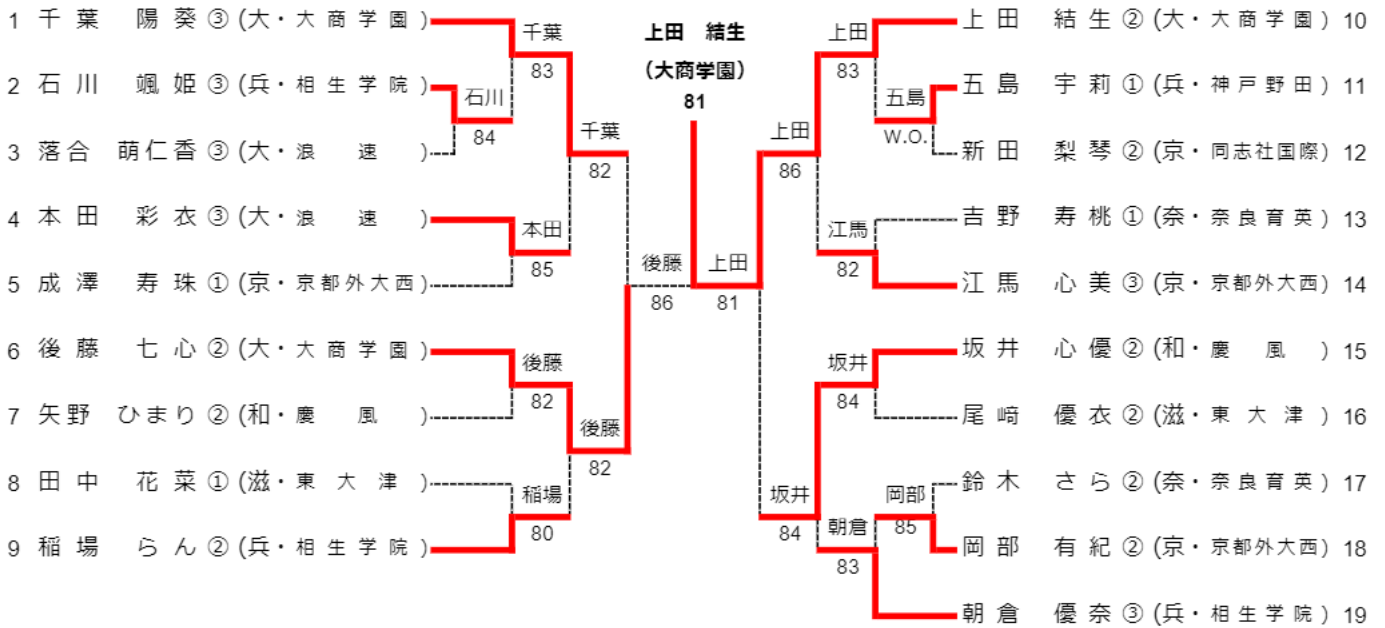

令和6年度 近畿高等学校選抜テニス大会

令和6年6月14日～15日 (長浜バイオ大学ドーム)

女子シングルス

シード順位

1. 千葉 陽葵(大・大商学園)
2. 朝倉 優奈(兵・相生学院)
3. 上田 結生(大・大商学園)
4. 稲場 らん(兵・相生学院)
5. 坂井 心優(和・慶風)
6. 後藤 七心(大・大商学園)
7. 成澤 寿珠(京・京都外大西)
8. 江馬 心美(京・京都外大西)