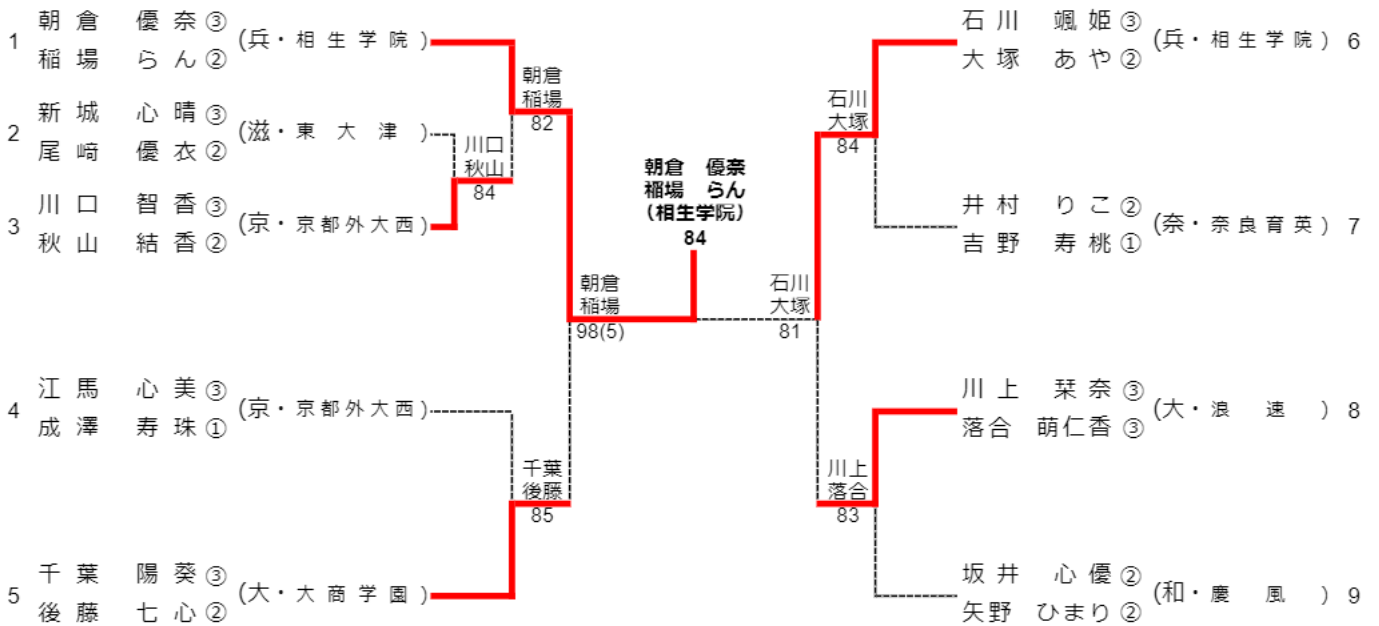

女子ダブルス

シード順位

1. 朝倉 優奈(兵・相生学院) 稲場 らん
2. 坂井 心優(和・慶風) 矢野 ひまり
3. 石川 颯姫(兵・相生学院) 大塚 あや
4. 千葉 陽葵(大・大商学園) 後藤 七心