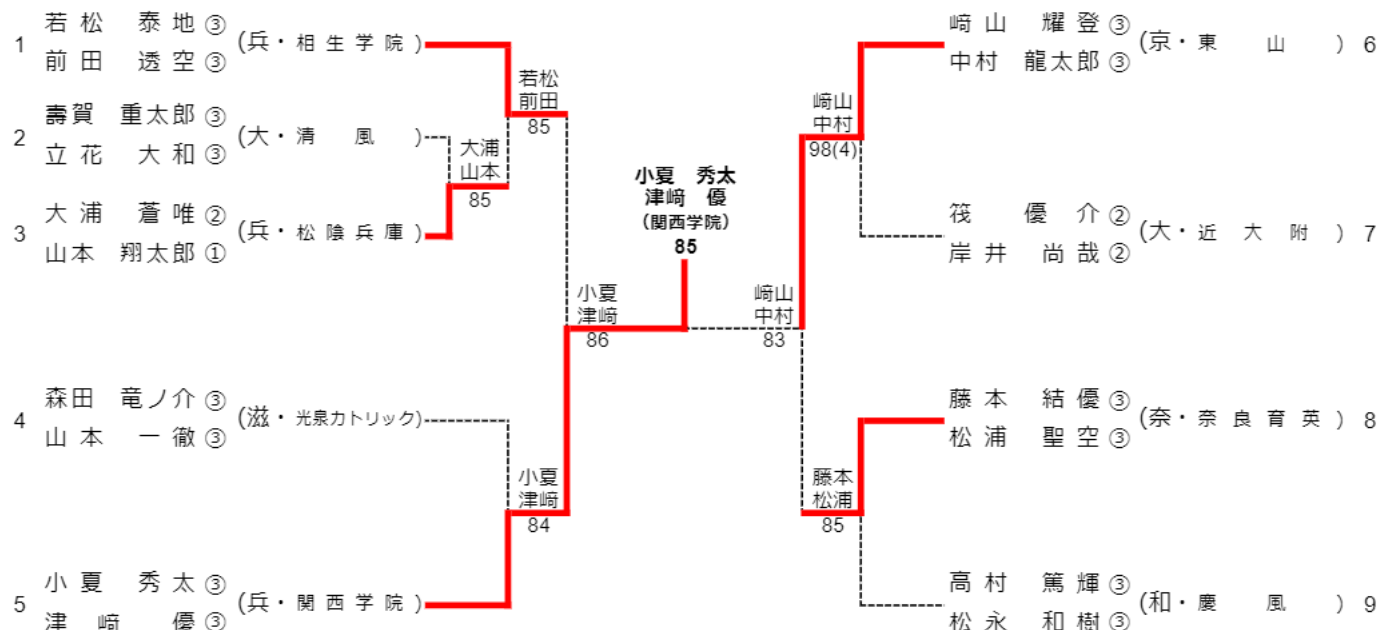

令和6年度 近畿高等学校選抜テニス大会

令和6年6月14日～15日 (長浜バイオ大学ドーム)

男子シングルス

シード順位

- | | | | |
|-------------------|-------------------|-------------------|--------------------|
| 1. 逸崎 獅王 (兵・相生学院) | 2. 若松 泰地 (兵・相生学院) | 3. 前田 透空 (兵・相生学院) | 4. 嶋山 耀登 (京・東山) |
| 5. 西山 蒼司 (大・大阪国際) | 6. 小夏 秀太 (兵・関西学院) | 7. 奥出 悠貴 (兵・相生学院) | 8. 今西 珀人 (京・京都外大西) |

男子ダブルス

シード順位

- | | |
|-------------------|-----------------|
| 1. 若松 泰地 (兵・相生学院) | 2. 高村 篤輝 (和・慶風) |
| 前田 透空 | 松永 和樹 |
| 3. 小夏 秀太 (兵・関西学院) | 4. 嶋山 耀登 (京・東山) |
| 津崎 優 | 中村 龍太郎 |

令和6年度 近畿高等学校選抜テニス大会

令和6年6月14日～15日 (長浜バイオ大学ドーム)