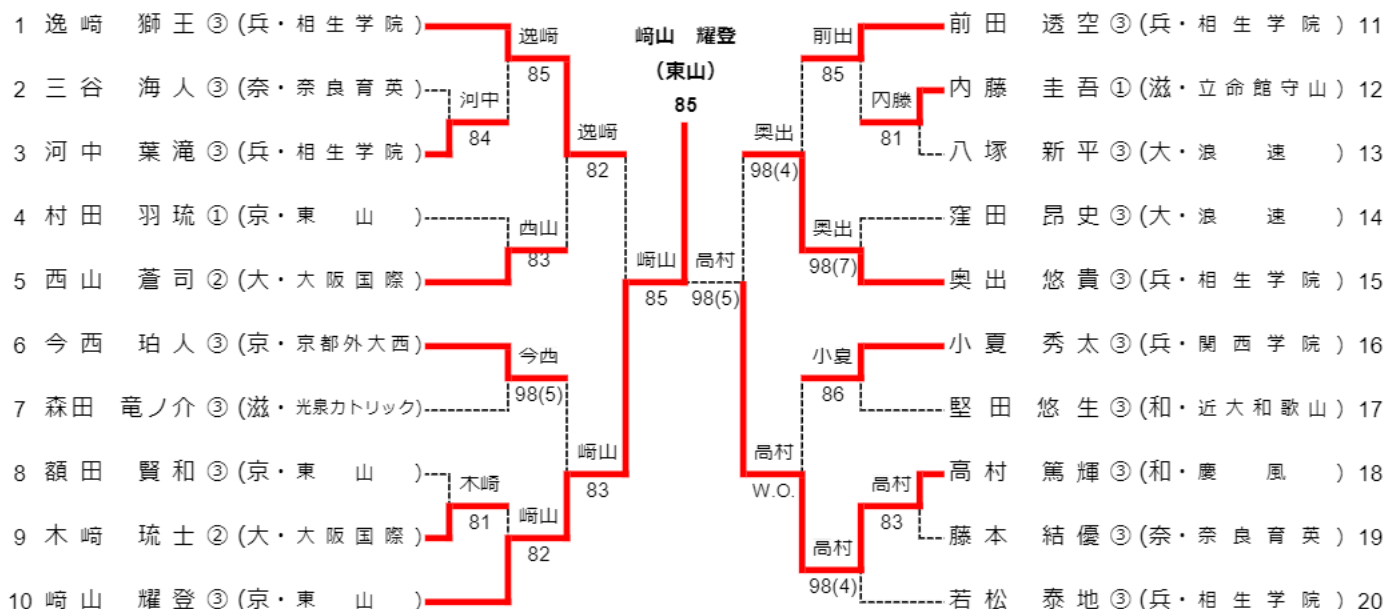

令和6年度 近畿高等学校選抜テニス大会

令和6年6月14日～15日 (長浜バイオ大学ドーム)

男子シングルス

シード順位

- | | | | |
|-------------------|-------------------|-------------------|--------------------|
| 1. 逸崎 獅王 (兵・相生学院) | 2. 若松 泰地 (兵・相生学院) | 3. 前田 透空 (兵・相生学院) | 4. 嶋山 耀登 (京・東山) |
| 5. 西山 蒼司 (大・大阪国際) | 6. 小夏 秀太 (兵・関西学院) | 7. 奥出 悠貴 (兵・相生学院) | 8. 今西 珀人 (京・京都外大西) |