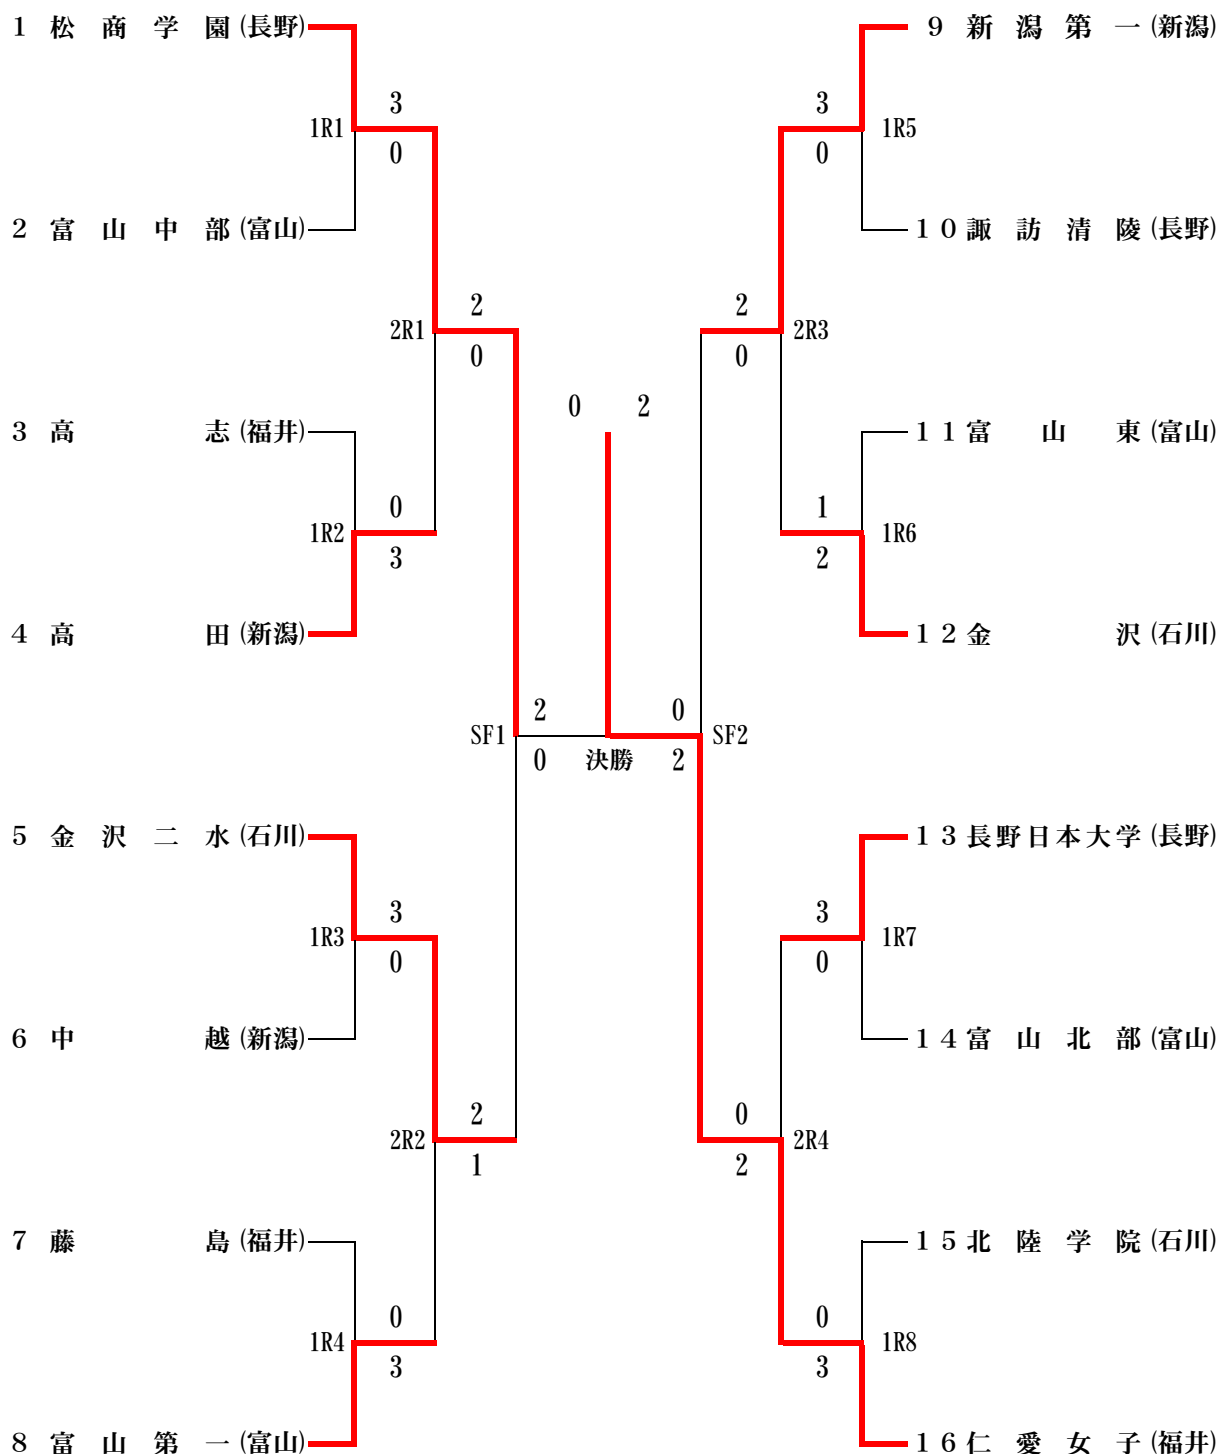

令和6年度 北信越高等学校体育大会
第58回 北信越高等学校テニス選手権大会（個人戦シングルス）

男子個人の部（シングルス）

女子個人の部（シングルス）

令和6年度 北信越高等学校体育大会
 第58回 北信越高等学校テニス選手権大会（個人戦ダブルス）
 男子個人の部（ダブルス）

女子個人の部（ダブルス）

令和6年度 北信越高等学校体育大会
 第58回 北信越高等学校テニス選手権大会 (男子団体の部)

3位決定戦

令和6年度 北信越高等学校体育大会
 第58回 北信越高等学校テニス選手権大会 (女子団体の部)

3位決定戦

1回戦(1R1)

	北陸	3-0	富山南
Db	小島 温仁 ③ 天谷 俊介 ③	6-0	山本 大稀 ③ 田邊 孝一 ③
S1	田上 權斗 ②	6-0	原田 駿平 ②
S2	米野 俊亮 ②	6-0	高橋 伸瑠 ③

1回戦(1R2)

	金沢泉丘	3-0	開志国際
Db	赤羽根遼真 ② 西田 知樹 ②	6-4	小倉 大 ③ 前川 翔柊 ②
S1	角谷 亮 ②	6-0	佐々木弘哉 ③
S2	前中 良介 ①	6-3	近藤 晟斗 ②