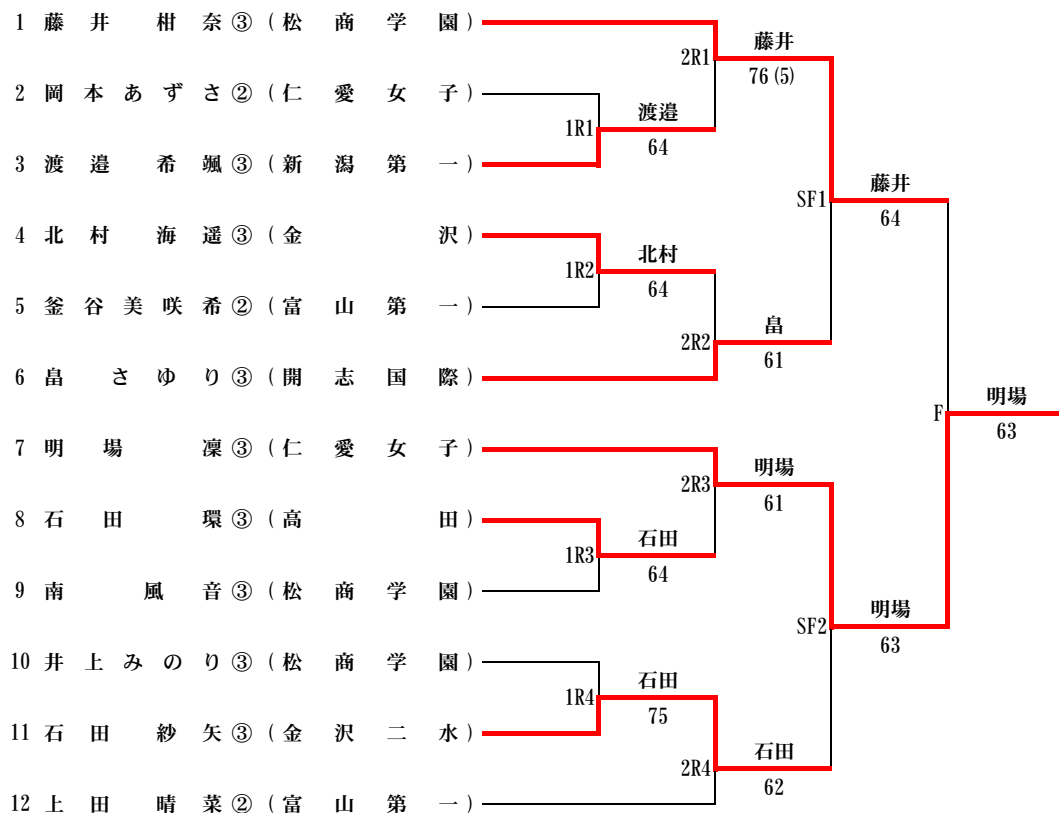

令和6年度 北信越高等学校体育大会
第58回 北信越高等学校テニス選手権大会（個人戦シングルス）

男子個人の部（シングルス）

女子個人の部（シングルス）

令和6年度 北信越高等学校体育大会
 第58回 北信越高等学校テニス選手権大会（個人戦ダブルス）
 男子個人の部（ダブルス）

女子個人の部（ダブルス）

令和6年度 北信越高等学校体育大会
 第58回 北信越高等学校テニス選手権大会 (男子団体の部)

3位決定戦

令和6年度 北信越高等学校体育大会
 第58回 北信越高等学校テニス選手権大会 (女子団体の部)

3位決定戦

1回戦(1R1)

	北陸	3-0	富山南
Db	小島 温仁 ③ 天谷 俊介 ③	6-0	山本 大稀 ③ 田邊 孝一 ③
S1	田上 權斗 ②	6-0	原田 駿平 ②
S2	米野 俊亮 ②	6-0	高橋 伸瑠 ③

1回戦(1R2)

	金沢泉丘	3-0	開志国際
Db	赤羽根遼真 ② 西田 知樹 ②	6-4	小倉 大 ③ 前川 翔柊 ②
S1	角谷 亮 ②	6-0	佐々木弘哉 ③
S2	前中 良介 ①	6-3	近藤 晟斗 ②