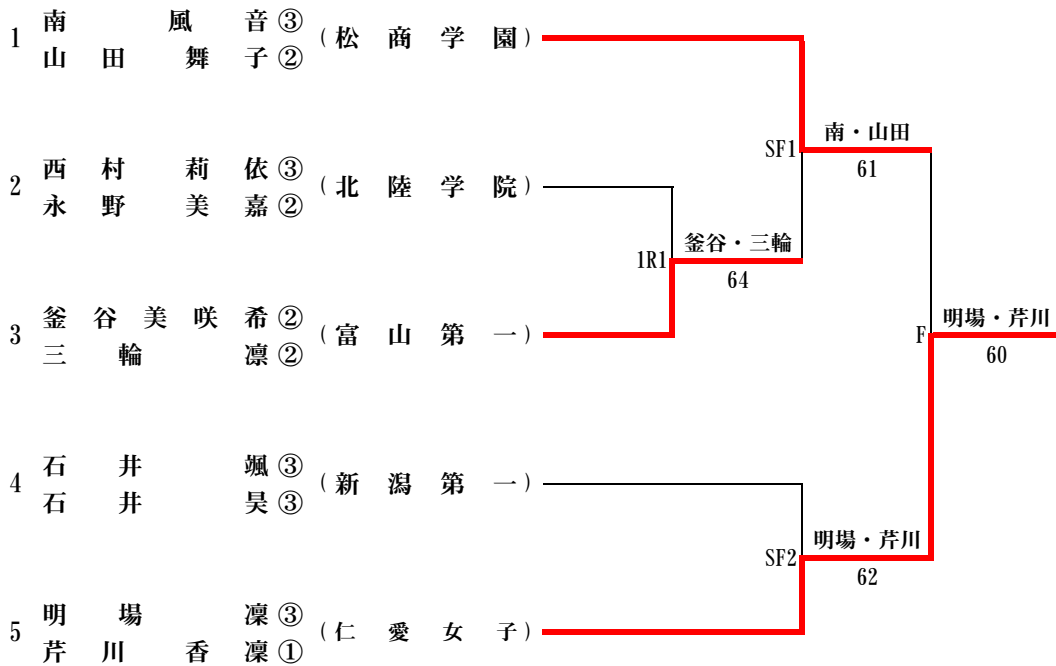

令和6年度 北信越高等学校体育大会
第58回 北信越高等学校テニス選手権大会（個人戦シングルス）

男子個人の部（シングルス）

女子個人の部（シングルス）

令和6年度 北信越高等学校体育大会
 第58回 北信越高等学校テニス選手権大会（個人戦ダブルス）
 男子個人の部（ダブルス）

女子個人の部（ダブルス）

令和6年度 北信越高等学校体育大会
 第58回 北信越高等学校テニス選手権大会 (男子団体の部)

3位決定戦

令和6年度 北信越高等学校体育大会
 第58回 北信越高等学校テニス選手権大会 (女子団体の部)

3位決定戦

1回戦(1R1)

	北陸	3-0	富山南
Db	小島 温仁 ③ 天谷 俊介 ③	6-0	山本 大稀 ③ 田邊 孝一 ③
S1	田上 權斗 ②	6-0	原田 駿平 ②
S2	米野 俊亮 ②	6-0	高橋 伸瑠 ③

1回戦(1R2)

	金沢泉丘	3-0	開志国際
Db	赤羽根遼真 ② 西田 知樹 ②	6-4	小倉 大 ③ 前川 翔柊 ②
S1	角谷 亮 ②	6-0	佐々木弘哉 ③
S2	前中 良介 ①	6-3	近藤 晟斗 ②