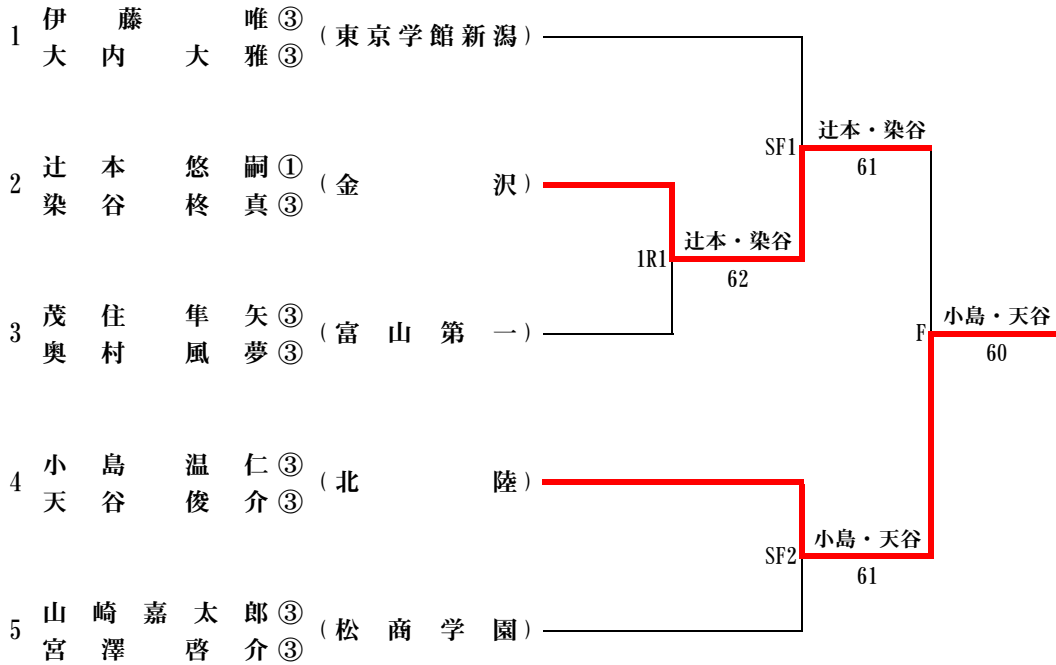

令和6年度 北信越高等学校体育大会
第58回 北信越高等学校テニス選手権大会（個人戦シングルス）

男子個人の部（シングルス）

女子個人の部（シングルス）

令和6年度 北信越高等学校体育大会
 第58回 北信越高等学校テニス選手権大会（個人戦ダブルス）
 男子個人の部（ダブルス）

女子個人の部（ダブルス）

令和6年度 北信越高等学校体育大会
 第58回 北信越高等学校テニス選手権大会 (男子団体の部)

3位決定戦

令和6年度 北信越高等学校体育大会
 第58回 北信越高等学校テニス選手権大会 (女子団体の部)

3位決定戦

1回戦(1R1)

	北陸	3-0	富山南
Db	小島 温仁 ③ 天谷 俊介 ③	6-0	山本 大稀 ③ 田邊 孝一 ③
S1	田上 權斗 ②	6-0	原田 駿平 ②
S2	米野 俊亮 ②	6-0	高橋 伸瑠 ③

1回戦(1R2)

	金沢泉丘	3-0	開志国際
Db	赤羽根遼真 ② 西田 知樹 ②	6-4	小倉 大 ③ 前川 翔柊 ②
S1	角谷 亮 ②	6-0	佐々木弘哉 ③
S2	前中 良介 ①	6-3	近藤 晟斗 ②