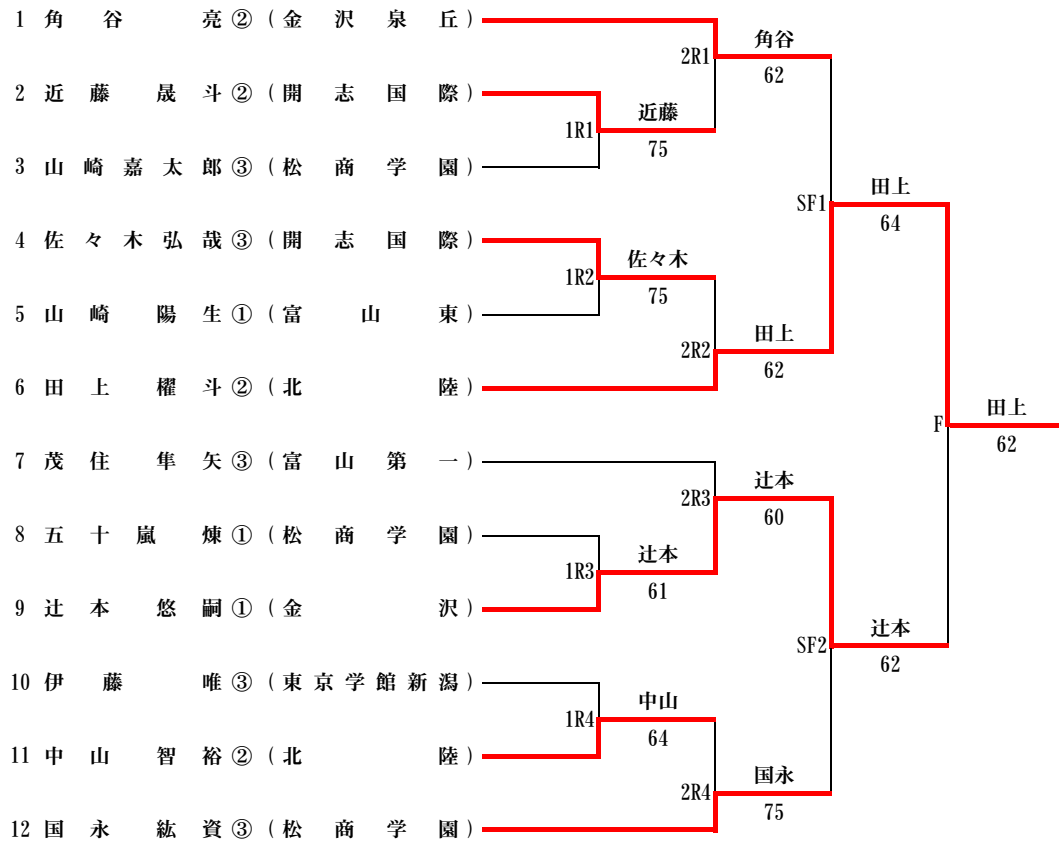

令和6年度 北信越高等学校体育大会
第58回 北信越高等学校テニス選手権大会（個人戦シングルス）

男子個人の部（シングルス）

女子個人の部（シングルス）

令和6年度 北信越高等学校体育大会
 第58回 北信越高等学校テニス選手権大会（個人戦ダブルス）
 男子個人の部（ダブルス）

女子個人の部（ダブルス）

令和6年度 北信越高等学校体育大会
 第58回 北信越高等学校テニス選手権大会 (男子団体の部)

3位決定戦

令和6年度 北信越高等学校体育大会
 第58回 北信越高等学校テニス選手権大会 (女子団体の部)

3位決定戦

1回戦(1R1)

	北陸	3-0	富山南
Db	小島 温仁 ③ 天谷 俊介 ③	6-0	山本 大稀 ③ 田邊 孝一 ③
S1	田上 權斗 ②	6-0	原田 駿平 ②
S2	米野 俊亮 ②	6-0	高橋 伸瑠 ③

1回戦(1R2)

	金沢泉丘	3-0	開志国際
Db	赤羽根遼真 ② 西田 知樹 ②	6-4	小倉 大 ③ 前川 翔柊 ②
S1	角谷 亮 ②	6-0	佐々木弘哉 ③
S2	前中 良介 ①	6-3	近藤 晟斗 ②