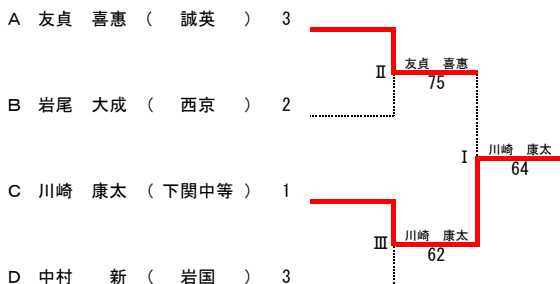

決勝

1	野田学園	2 - 0	8	西京
D	鈴木 香漣	8 - 0	D	伊藤 愛珠
	上方 璃咲		D	大河原絆愛
S1	川崎このは	3-2打切	S1	福永 恭子
S2	網田永遠希	8 - 0	S2	西林 春菜

第74回山口県高等学校総合体育大会テニス競技

令和5年5月27日～29日・6月3日 維新百年記念公園テニス場

男子シングルス

決勝トーナメント

2位決定戦

同じ対戦は行わない

女子シングルス

決勝トーナメント

2位決定戦

同じ対戦は行わない

男子シングルス

予選Aブロック

選手名	所属	1R	2R	3R	SF	F
A1 友貞 喜恵 (誠英)	3		友貞 喜恵 60			
A2 杉山 永遠 (萩光塩学院)	2		杉山 永遠 76(3)			
A3 小西 開 (宇部)	3			友貞 喜恵 60		
A4 溝部 満喜 (成進)	3					
A5 正木 勇気 (山口)	3		正木 勇気 61			
A6 福光 研太 (誠英)	3					友貞 喜恵 60
A7 藤本 笙 (野田学園)	1		福光 研太 62			
A8 松永 知之 (成進)	2			食橋晏太郎 62		
A9 堤 海翔 (西京)	2		堤 海翔 76(4)			
A10 倉橋晏太郎 (下関西)	3			食橋晏太郎 62		
A11 森 玲音虎 (西京)	2					友貞 喜恵 61 A
A12 山田 晃弘 (山口)	3		森 玲音虎 64			
A13 吉富琥之祐 (宇部高専)	1		山田 晃弘 62			
A14 吉武 磨央 (防府商工)	3			森 玲音虎 63		
A15 岩本 将矢 (宇部高専)	1		吉武 磨央 62			
A16 土屋 諒馬 (岩国)	2					岸田 昊生 64
A17 奥野 帆渡 (西京)	3		奥野 帆渡 61			
A18 山岡 基希 (萩)	2			岸田 昊生 63		
A19 鈴木 智也 (宇部)	1		山岡 基希 75			
A20 岸田 昊生 (山口)	2			岸田 昊生 61		