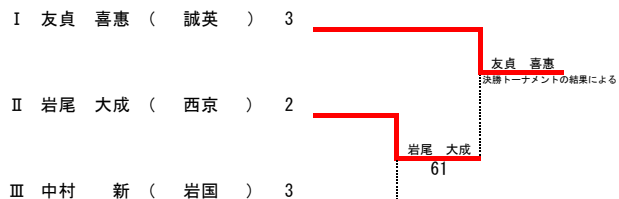

決勝

1	野田学園	2 - 0	8	西京
D	鈴木 香漣	8 - 0	D	伊藤 愛珠
	上方 璃咲		D	大河原絆愛
S1	川崎このは	3-2打切	S1	福永 恭子
S2	網田永遠希	8 - 0	S2	西林 春菜

第74回山口県高等学校総合体育大会テニス競技

令和5年5月27日～29日・6月3日 維新百年記念公園テニス場

男子シングルス

決勝トーナメント

2位決定戦

同じ対戦は行わない