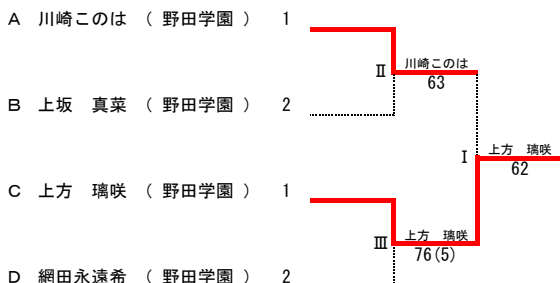

女子シングルス

決勝トーナメント