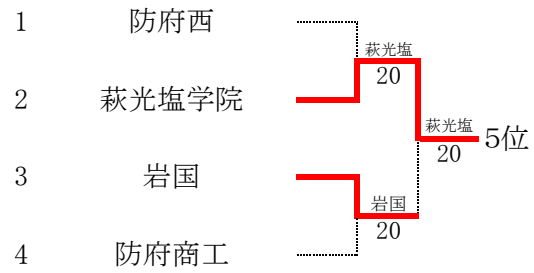

男子団体

本戦

5位決定戦

予選Aブロック

予選Cブロック

予選Bブロック

予選Dブロック

第74回山口県高等学校総合体育大会テニス競技