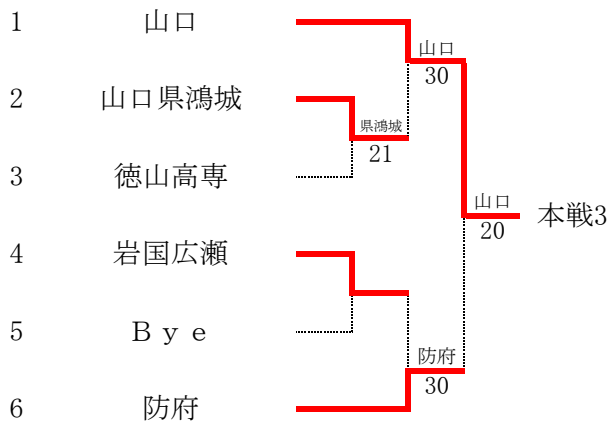

男子団体

本戦

5位決定戦

予選Aブロック

予選Cブロック

予選Bブロック

予選Dブロック

第74回山口県高等学校総合体育大会テニス競技