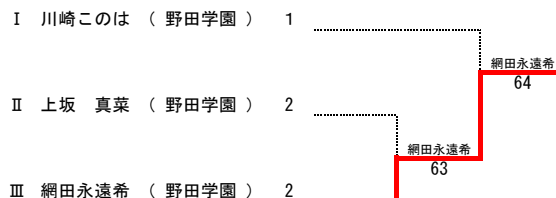

第74回山口県高等学校総合体育大会テニス競技

令和5年5月27日～29日・6月3日 維新百年記念公園テニス場

男子シングルス

決勝トーナメント

2位決定戦

同じ対戦は行わない

女子シングルス

決勝トーナメント

2位決定戦

同じ対戦は行わない