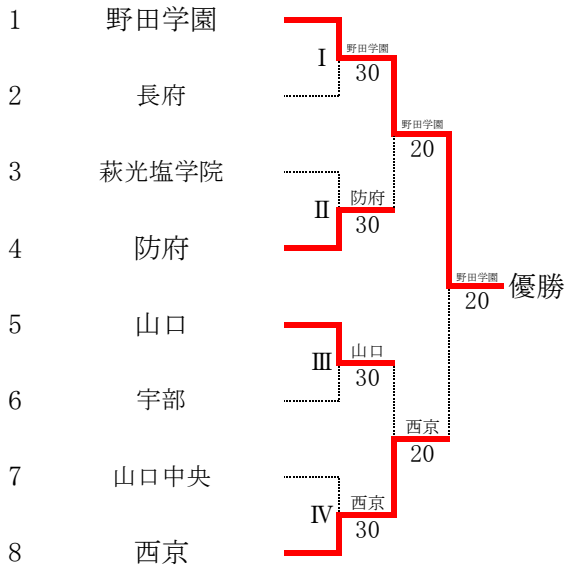

女子団体

本戦

5位決定戦

予選Aブロック

予選Cブロック

予選Bブロック

予選Dブロック

第74回山口県高等学校総合体育大会テニス競技