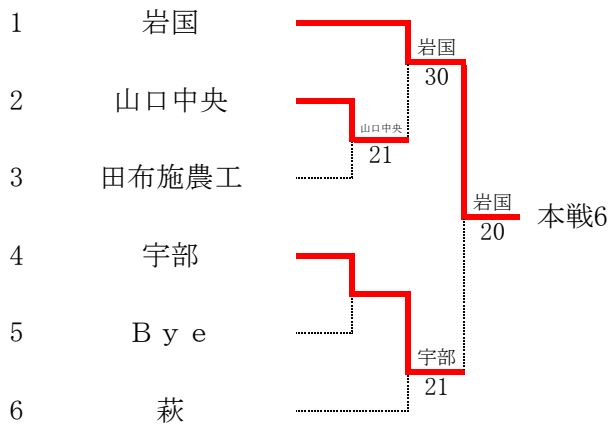

男子団体

本戦

5位決定戦

予選Aブロック

予選Cブロック

予選Bブロック

予選Dブロック

第74回山口県高等学校総合体育大会テニス競技