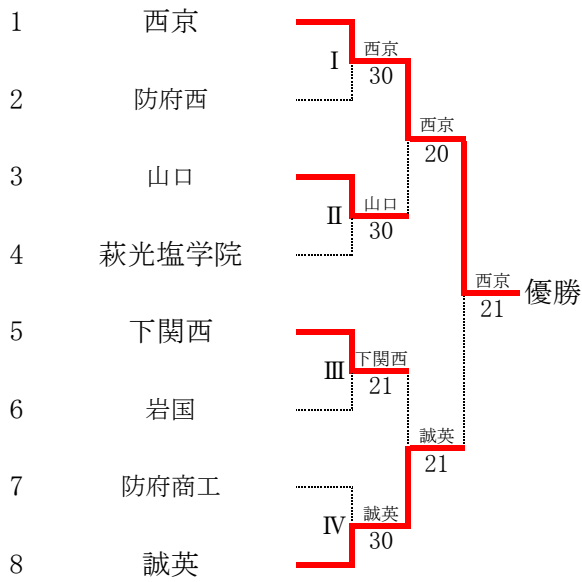

男子団体

本戦

5位決定戦

予選Aブロック

予選Cブロック

予選Bブロック

予選Dブロック

第74回山口県高等学校総合体育大会テニス競技