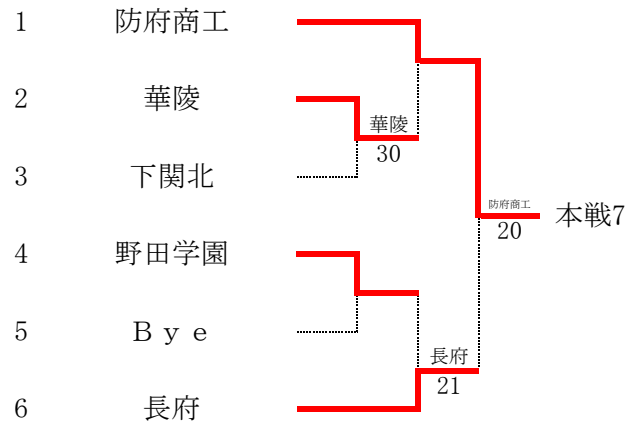

男子団体

本戦

5位決定戦

予選Aブロック

予選Cブロック

予選Bブロック

予選Dブロック

第74回山口県高等学校総合体育大会テニス競技