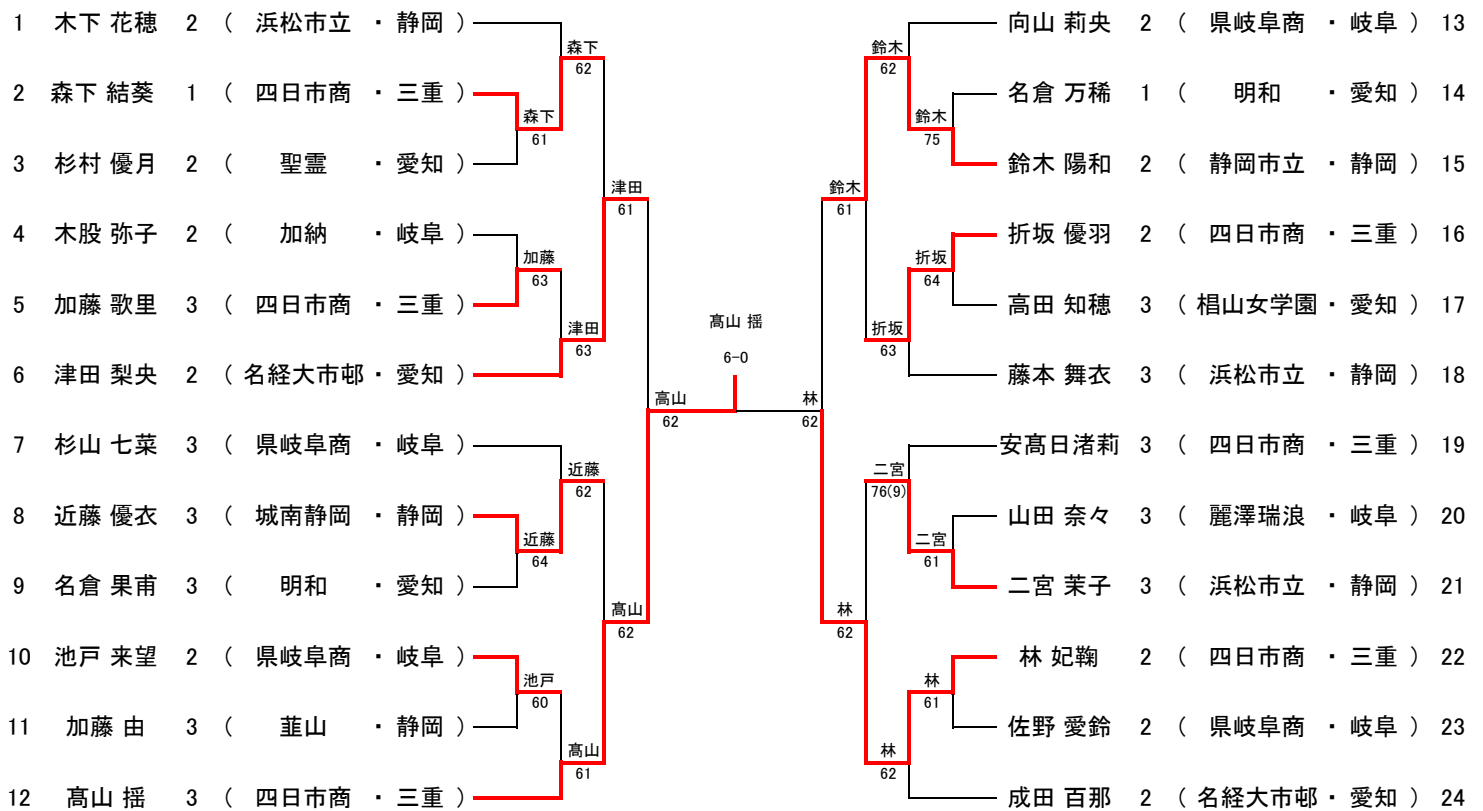

男子シングルス

女子団体戦

女子ダブルス

女子シングルス

東海総体 男子 団体戦 詳細 令和5年6月17日

	学校名	スコア	学校名
1R1	静岡市立	2-1	県岐阜商
D	田代 登馬 1	1-6 ○	清野 皓貴 2
	佐野 尚哉 2		深尾 風月 2
S1	伊藤 樹汰 3	○ 6-0	山田 稜真 1
S2	田中 蒼大 3	○ 6-1	安田 大剛 2

	学校名	スコア	学校名
1R2	津田学園	1-2	名古屋
D	高橋 匠 3	2-6 ○	北根 弘基 2
	稲垣 伊織 2		家合 竜佐 2
S1	石崎 葵貴 2	○ 1-1ret	河田 健太 3
S2	豊島 翔太 2	1-6 ○	戸谷 彩人 3