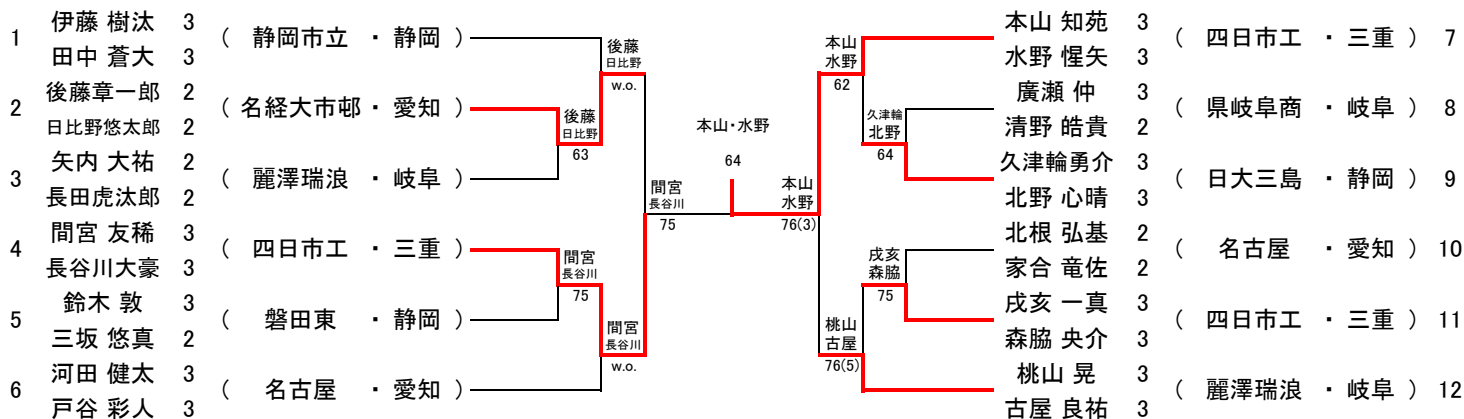

女子シングルス

優勝	高山 揺	四日市商 (三重)
準優勝	林 妃鞠	四日市商 (三重)
第3位	津田 梨央	名経大市邨 (愛知)
第3位	鈴木 陽和	静岡市立 (静岡)

女子ダブルス

優勝	津田 梨央 成田 百那	名経大市邨 (愛知)
準優勝	後藤 苺衣 林 妃鞠	四日市商 (三重)
第3位	安高日渚莉 川出 晶葉	四日市商 (三重)
第3位	木下 花穂 小島 詠	浜松市立 (静岡)

男子団体戦

男子ダブルス