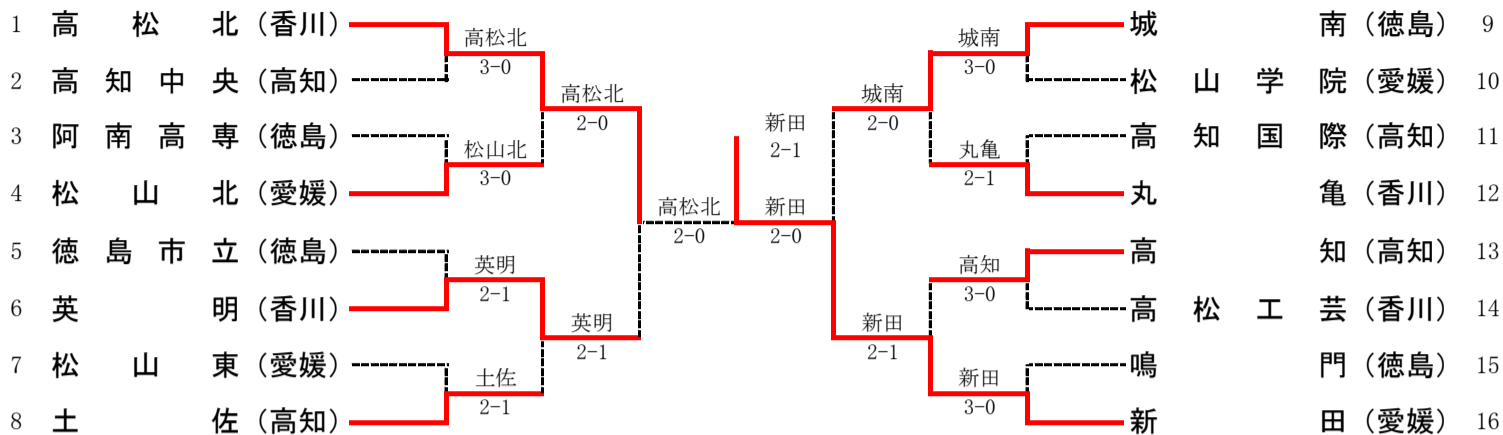

第53回四国高等学校テニス選手権大会結果

令和5年6月17日(土), 18日(日)
徳島県大神子病院しあわせの里テニスセンター

男子団体

女子団体

男子団体詳細

| | | | | | |
|------------|----------|------------------|-----|------------------|----------|
| 1R1 | 1 | 高松北 | 3-0 | 高知中央 | 2 |
| D | | 中尾 拓人③ 俣野 雅仁② | 61 | 萩原 陽仁② 岡本 寛太③ | |
| S1 | | 楠 波琉音③ | 63 | 渡部 暁② | |
| S2 | | 森 広樹③ | 61 | 林 大悟② | |