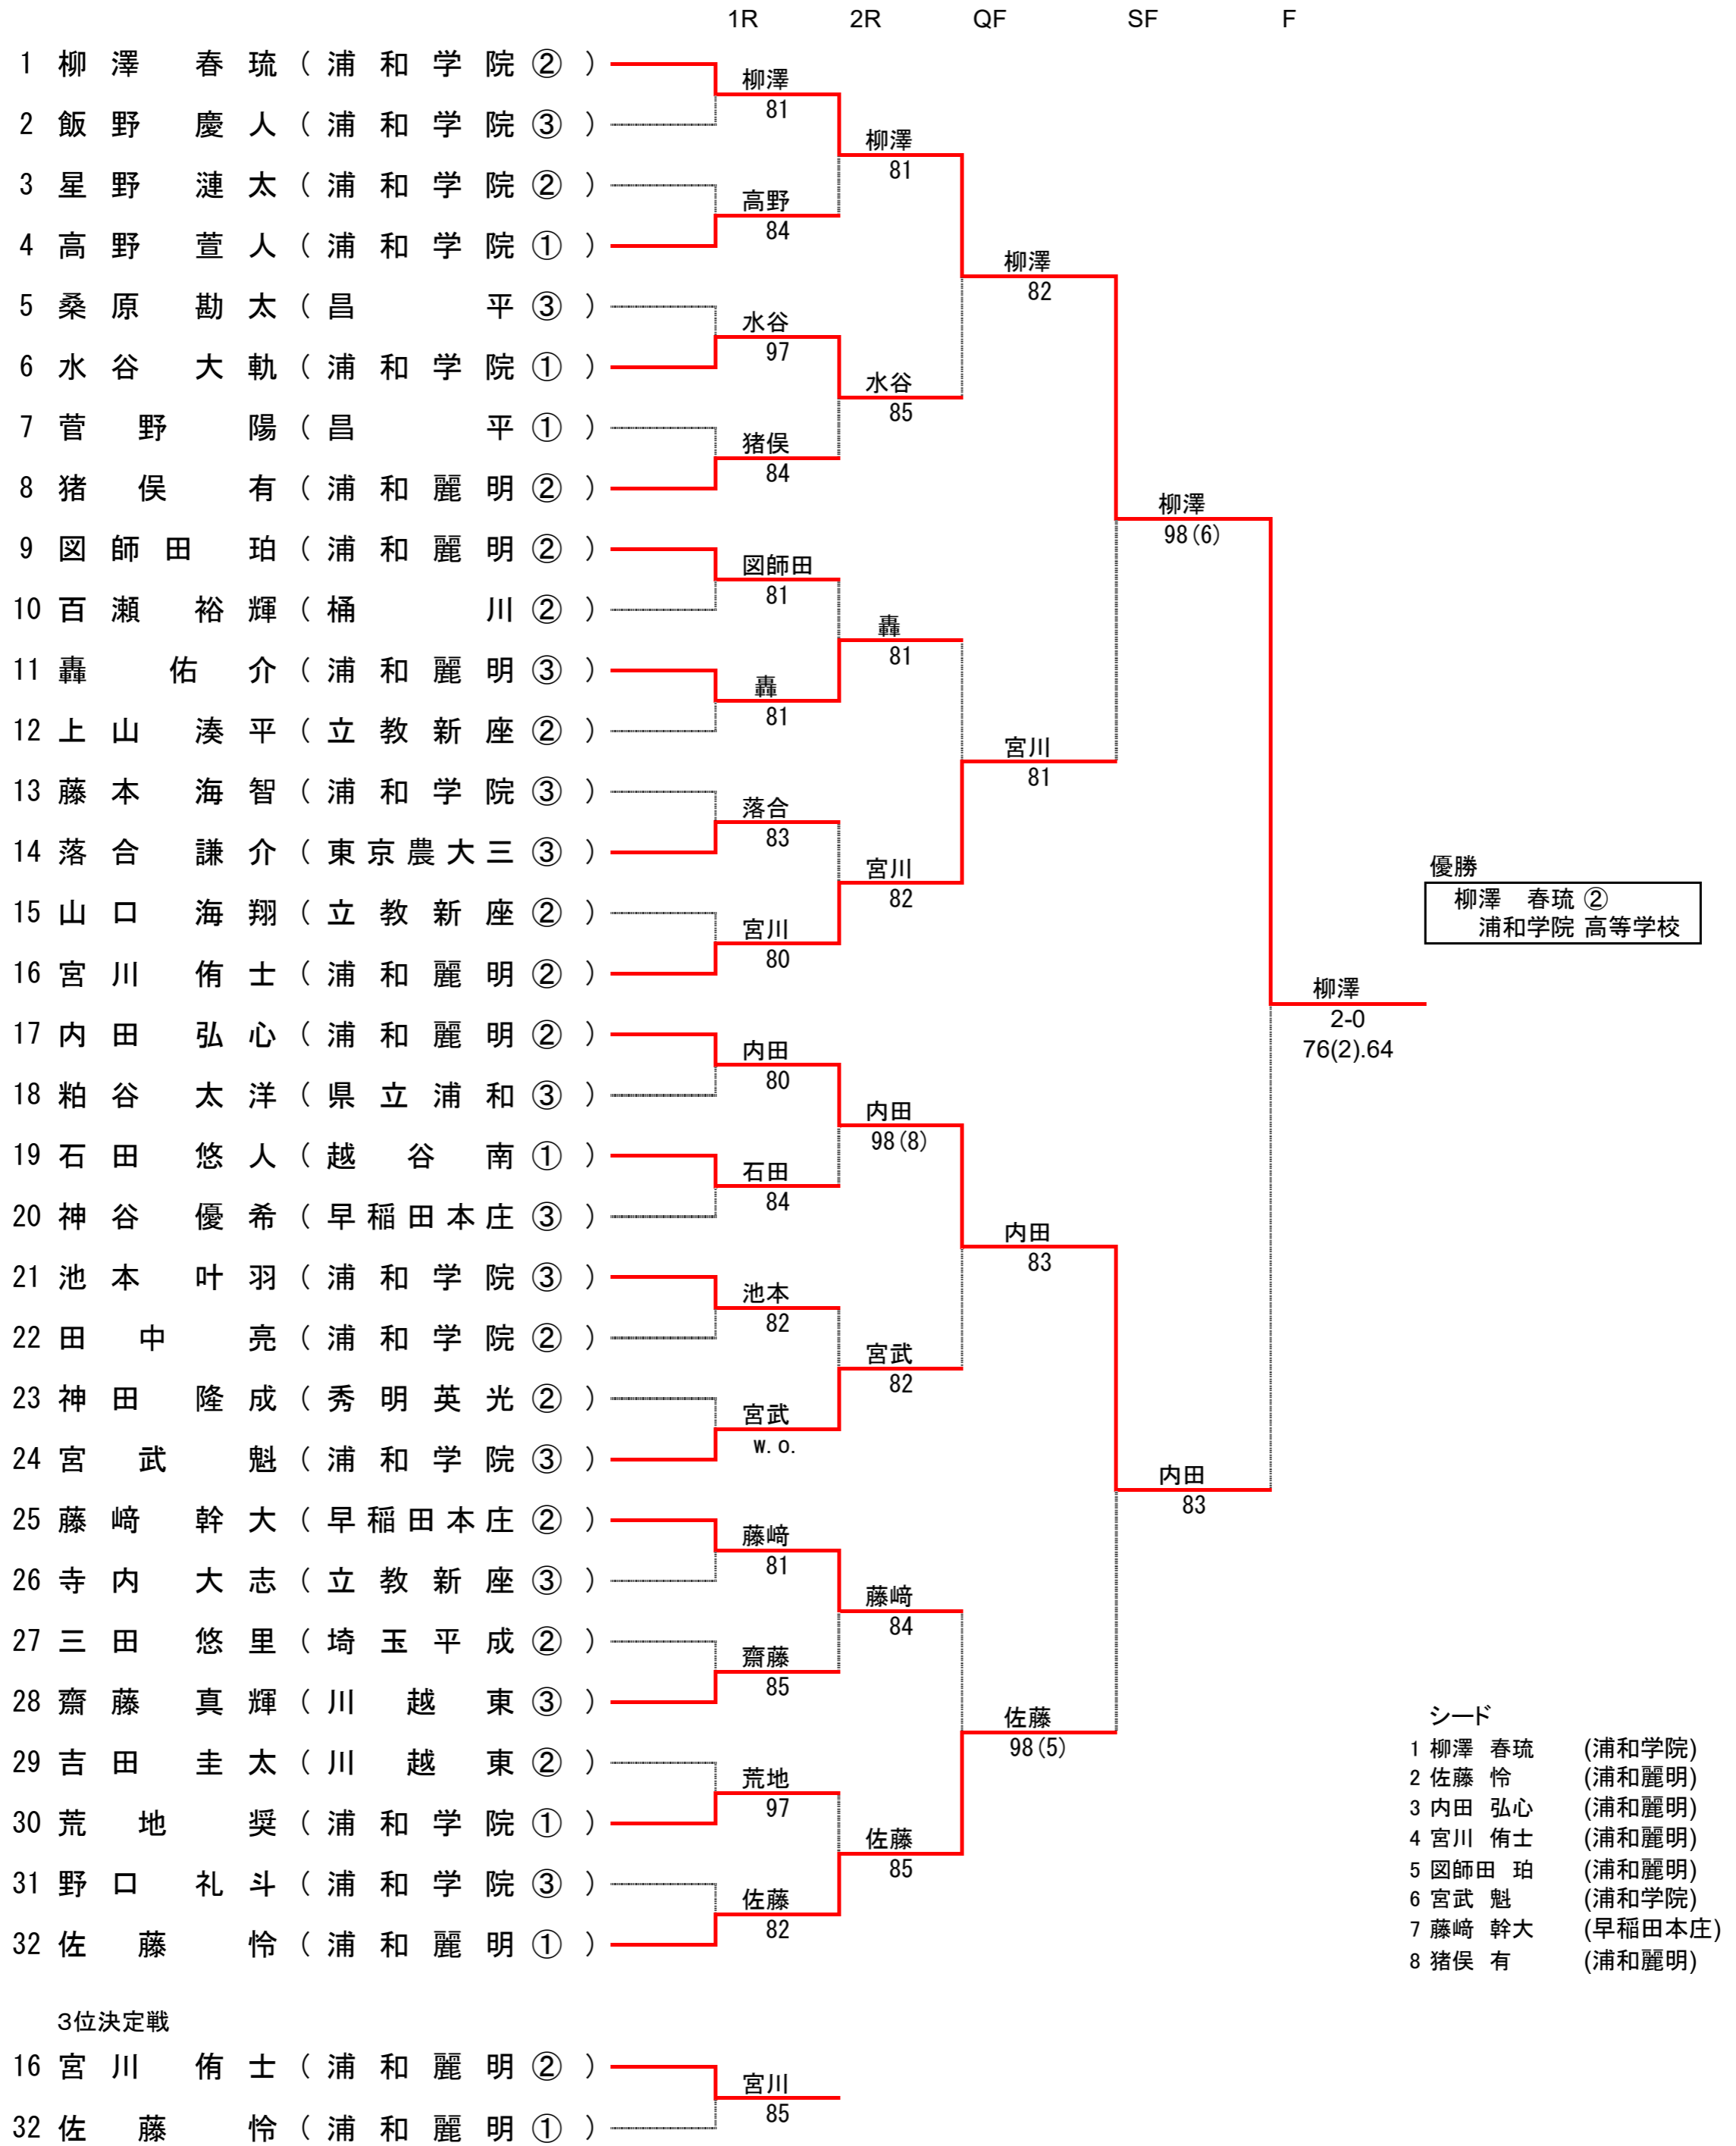

令和5年度 学校総合体育大会兼全国高校総合体育大会 テニス競技 埼玉県予選会 男子シングルス

令和5年度 学校総合体育大会兼全国高校総合体育大会 テニス競技 埼玉県予選会 女子シングルス

令和5年度 学校総合体育大会兼全国高校総合体育大会 テニス競技 埼玉県予選会 男子ダブルス

シード

- 1 宮川 侑士・佐藤 怜 (浦和麗明)
- 2 柳澤 春琉・水谷 大軌 (浦和学院)
- 3 池本 叶羽・宮武 魁 (浦和学院)
- 4 野口 礼斗・星野 漣太 (浦和学院)

令和5年度 学校総合体育大会兼全国高校総合体育大会 テニス競技 埼玉県予選会 女子ダブルス

優勝
大脇 結衣 ③
前田 璃緒 ③
浦和麗明 高等学校

- シード
- 1 小高 未織・小川 知紗 (浦和麗明)
 - 2 吉田 琴音・入江 咲希 (昌平)
 - 3 石井 絢・小安 穂果 (浦和麗明)
 - 4 中尾 心綾・瓜生 莉央 (浦和麗明)

令和5年度 学校総合体育大会兼全国高校総合体育大会テニス競技 埼玉県予選会