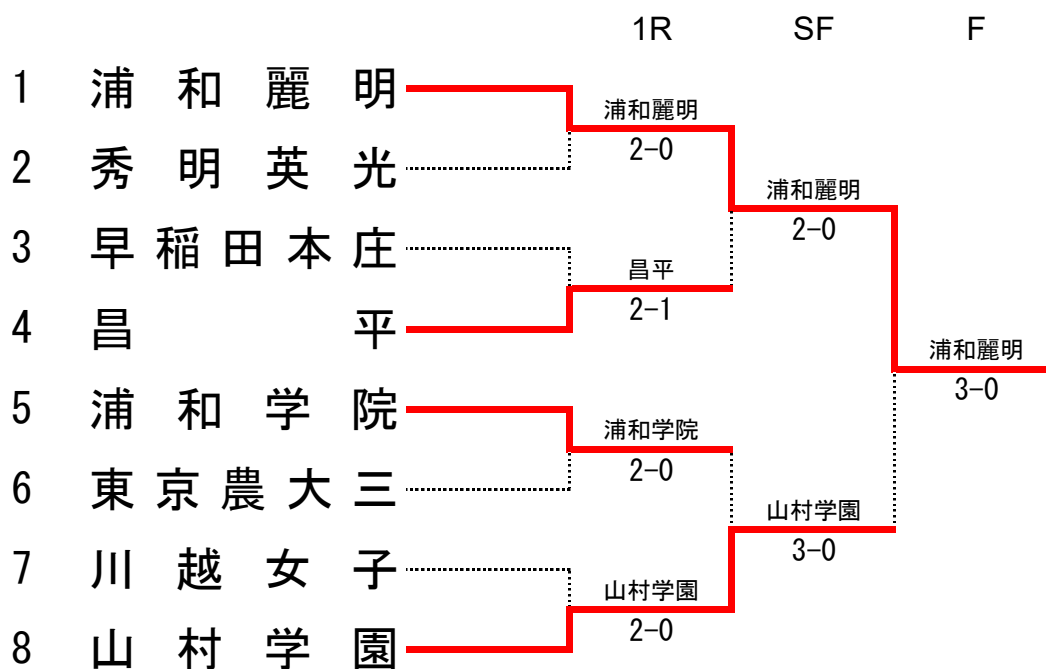

男子団体

女子団体

令和5年度 全国高校総合体育大会 テニス競技 埼玉県予選会 男子団体

男子1回戦 (8ゲームプロセットマッチ)

種目	浦和麗明	3 - 0	埼玉平成
D	内田 弘心 ②	○	8 - 0
	轟 佑介 ③		
S1	佐藤 怜 ①	○	8 - 3
S2	猪俣 有 ②	○	8 - 4

種目	立教新座	2 - 1	川越東
D	上山 湊平 ②	○	9 - 7
	上山 峻平 ②		
S1	山口 海翔 ②	○	3 - 8
S2	寺内 大志 ③	○	8 - 1