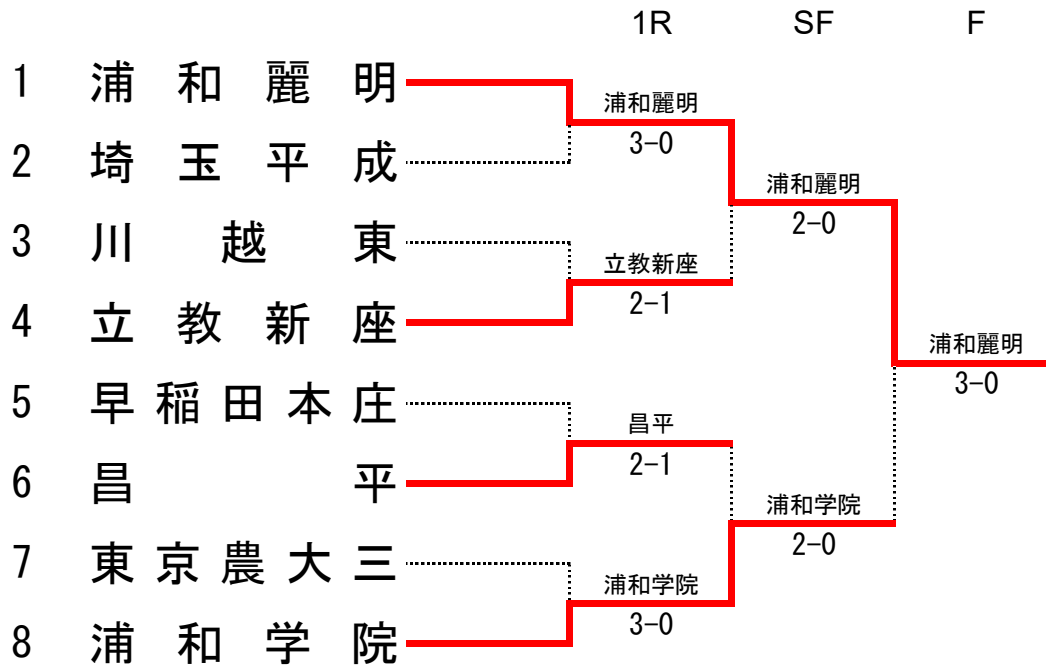

男子団体

女子団体

令和5年度 全国高校総合体育大会 テニス競技 埼玉県予選会 男子団体

男子1回戦 (8ゲームプロセットマッチ)

種目	浦和麗明	3 - 0	埼玉平成
D	内田 弘心 ②	○	8 - 0
	轟 佑介 ③		
S1	佐藤 怜 ①	○	8 - 3
S2	猪俣 有 ②	○	8 - 4

種目	立教新座	2 - 1	川越東
D	上山 湊平 ②	○	9 - 7
	上山 峻平 ②		
S1	山口 海翔 ②	○	3 - 8
S2	寺内 大志 ③	○	8 - 1