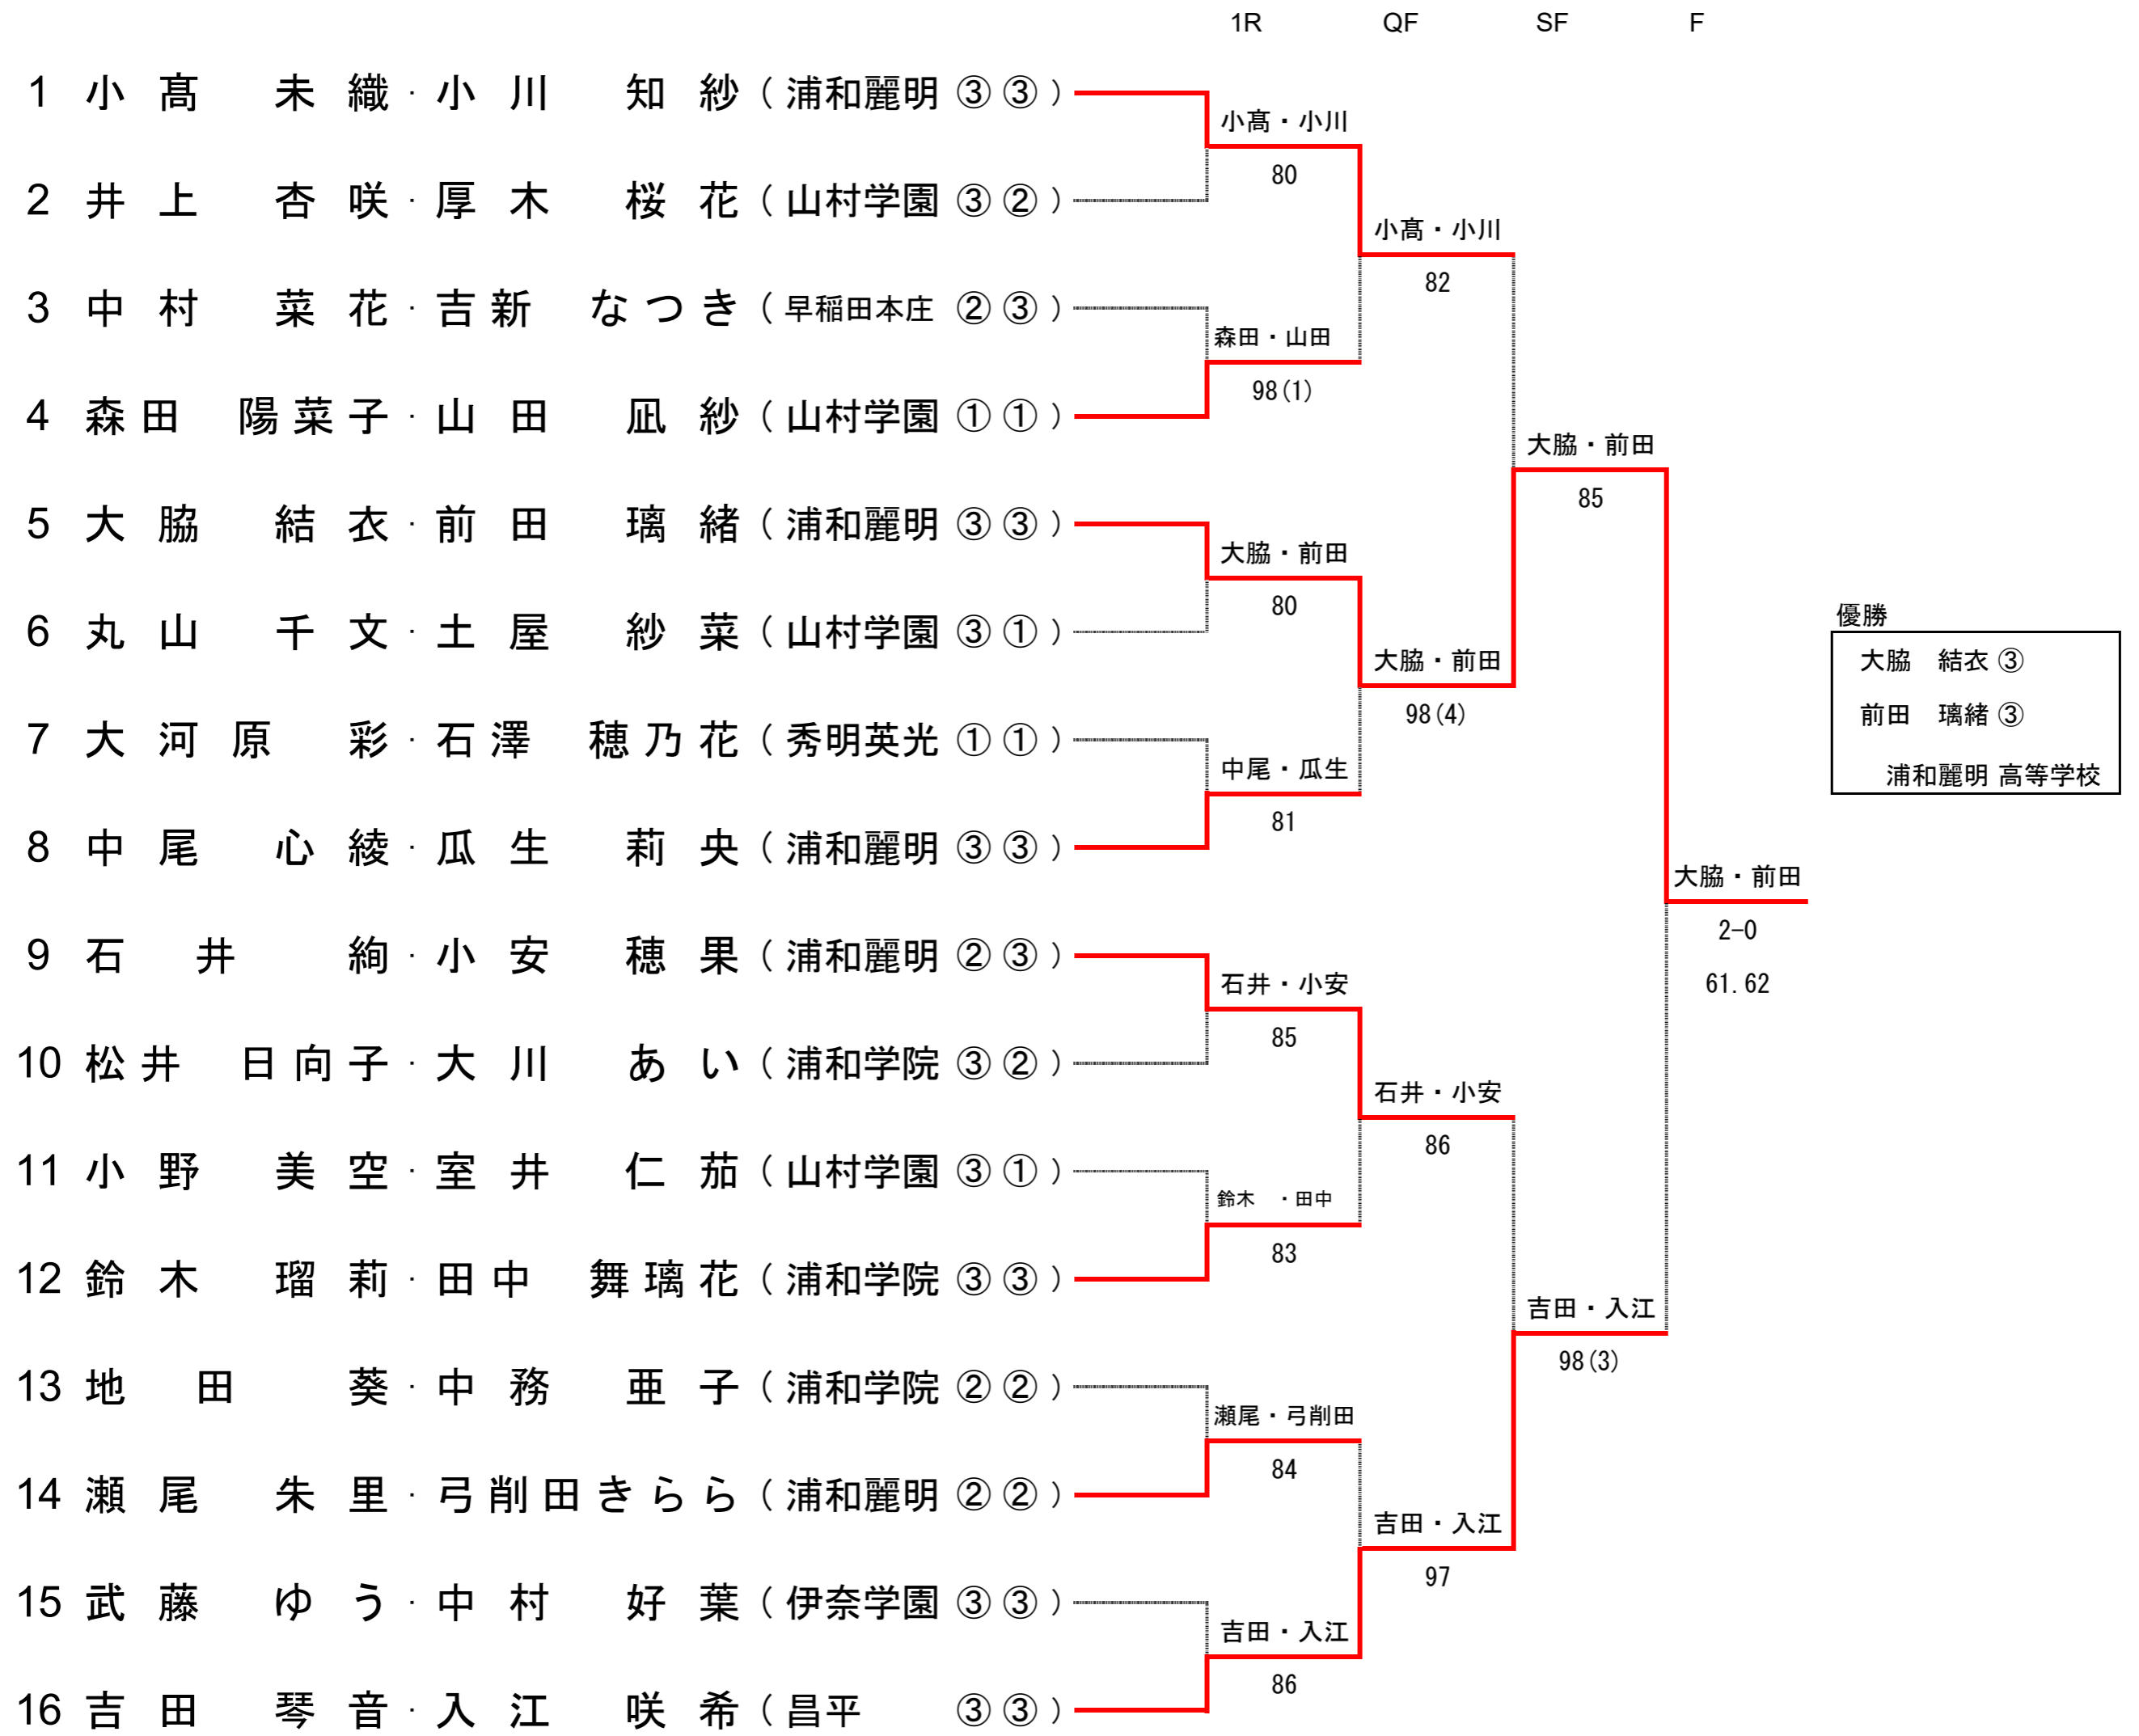

令和5年度 学校総合体育大会兼全国高校総合体育大会 テニス競技 埼玉県予選会 男子シングルス

令和5年度 学校総合体育大会兼全国高校総合体育大会 テニス競技 埼玉県予選会 女子シングルス

令和5年度 学校総合体育大会兼全国高校総合体育大会 テニス競技 埼玉県予選会 男子ダブルス

シード

- 1 宮川 侑士・佐藤 怜 (浦和麗明)
- 2 柳澤 春琉・水谷 大軌 (浦和学院)
- 3 池本 叶羽・宮武 魁 (浦和学院)
- 4 野口 礼斗・星野 漣太 (浦和学院)

令和5年度 学校総合体育大会兼全国高校総合体育大会 テニス競技 埼玉県予選会 女子ダブルス

優勝
大脇 結衣 ③
前田 璃緒 ③
浦和麗明 高等学校

- シード
- 1 小高 未織・小川 知紗 (浦和麗明)
 - 2 吉田 琴音・入江 咲希 (昌平)
 - 3 石井 絢・小安 穂果 (浦和麗明)
 - 4 中尾 心綾・瓜生 莉央 (浦和麗明)

令和5年度 学校総合体育大会兼全国高校総合体育大会テニス競技 埼玉県予選会

男子団体

女子団体

令和5年度 全国高校総合体育大会 テニス競技 埼玉県予選会 男子団体

男子1回戦 (8ゲームプロセットマッチ)

種目	浦和麗明	3 - 0	埼玉平成
D	内田 弘心 ②	○	8 - 0
	轟 佑介 ③		
S1	佐藤 怜 ①	○	8 - 3
S2	猪俣 有 ②	○	8 - 4

種目	立教新座	2 - 1	川越東
D	上山 湊平 ②	○	9 - 7
	上山 峻平 ②		
S1	山口 海翔 ②	○	3 - 8
S2	寺内 大志 ③	○	8 - 1