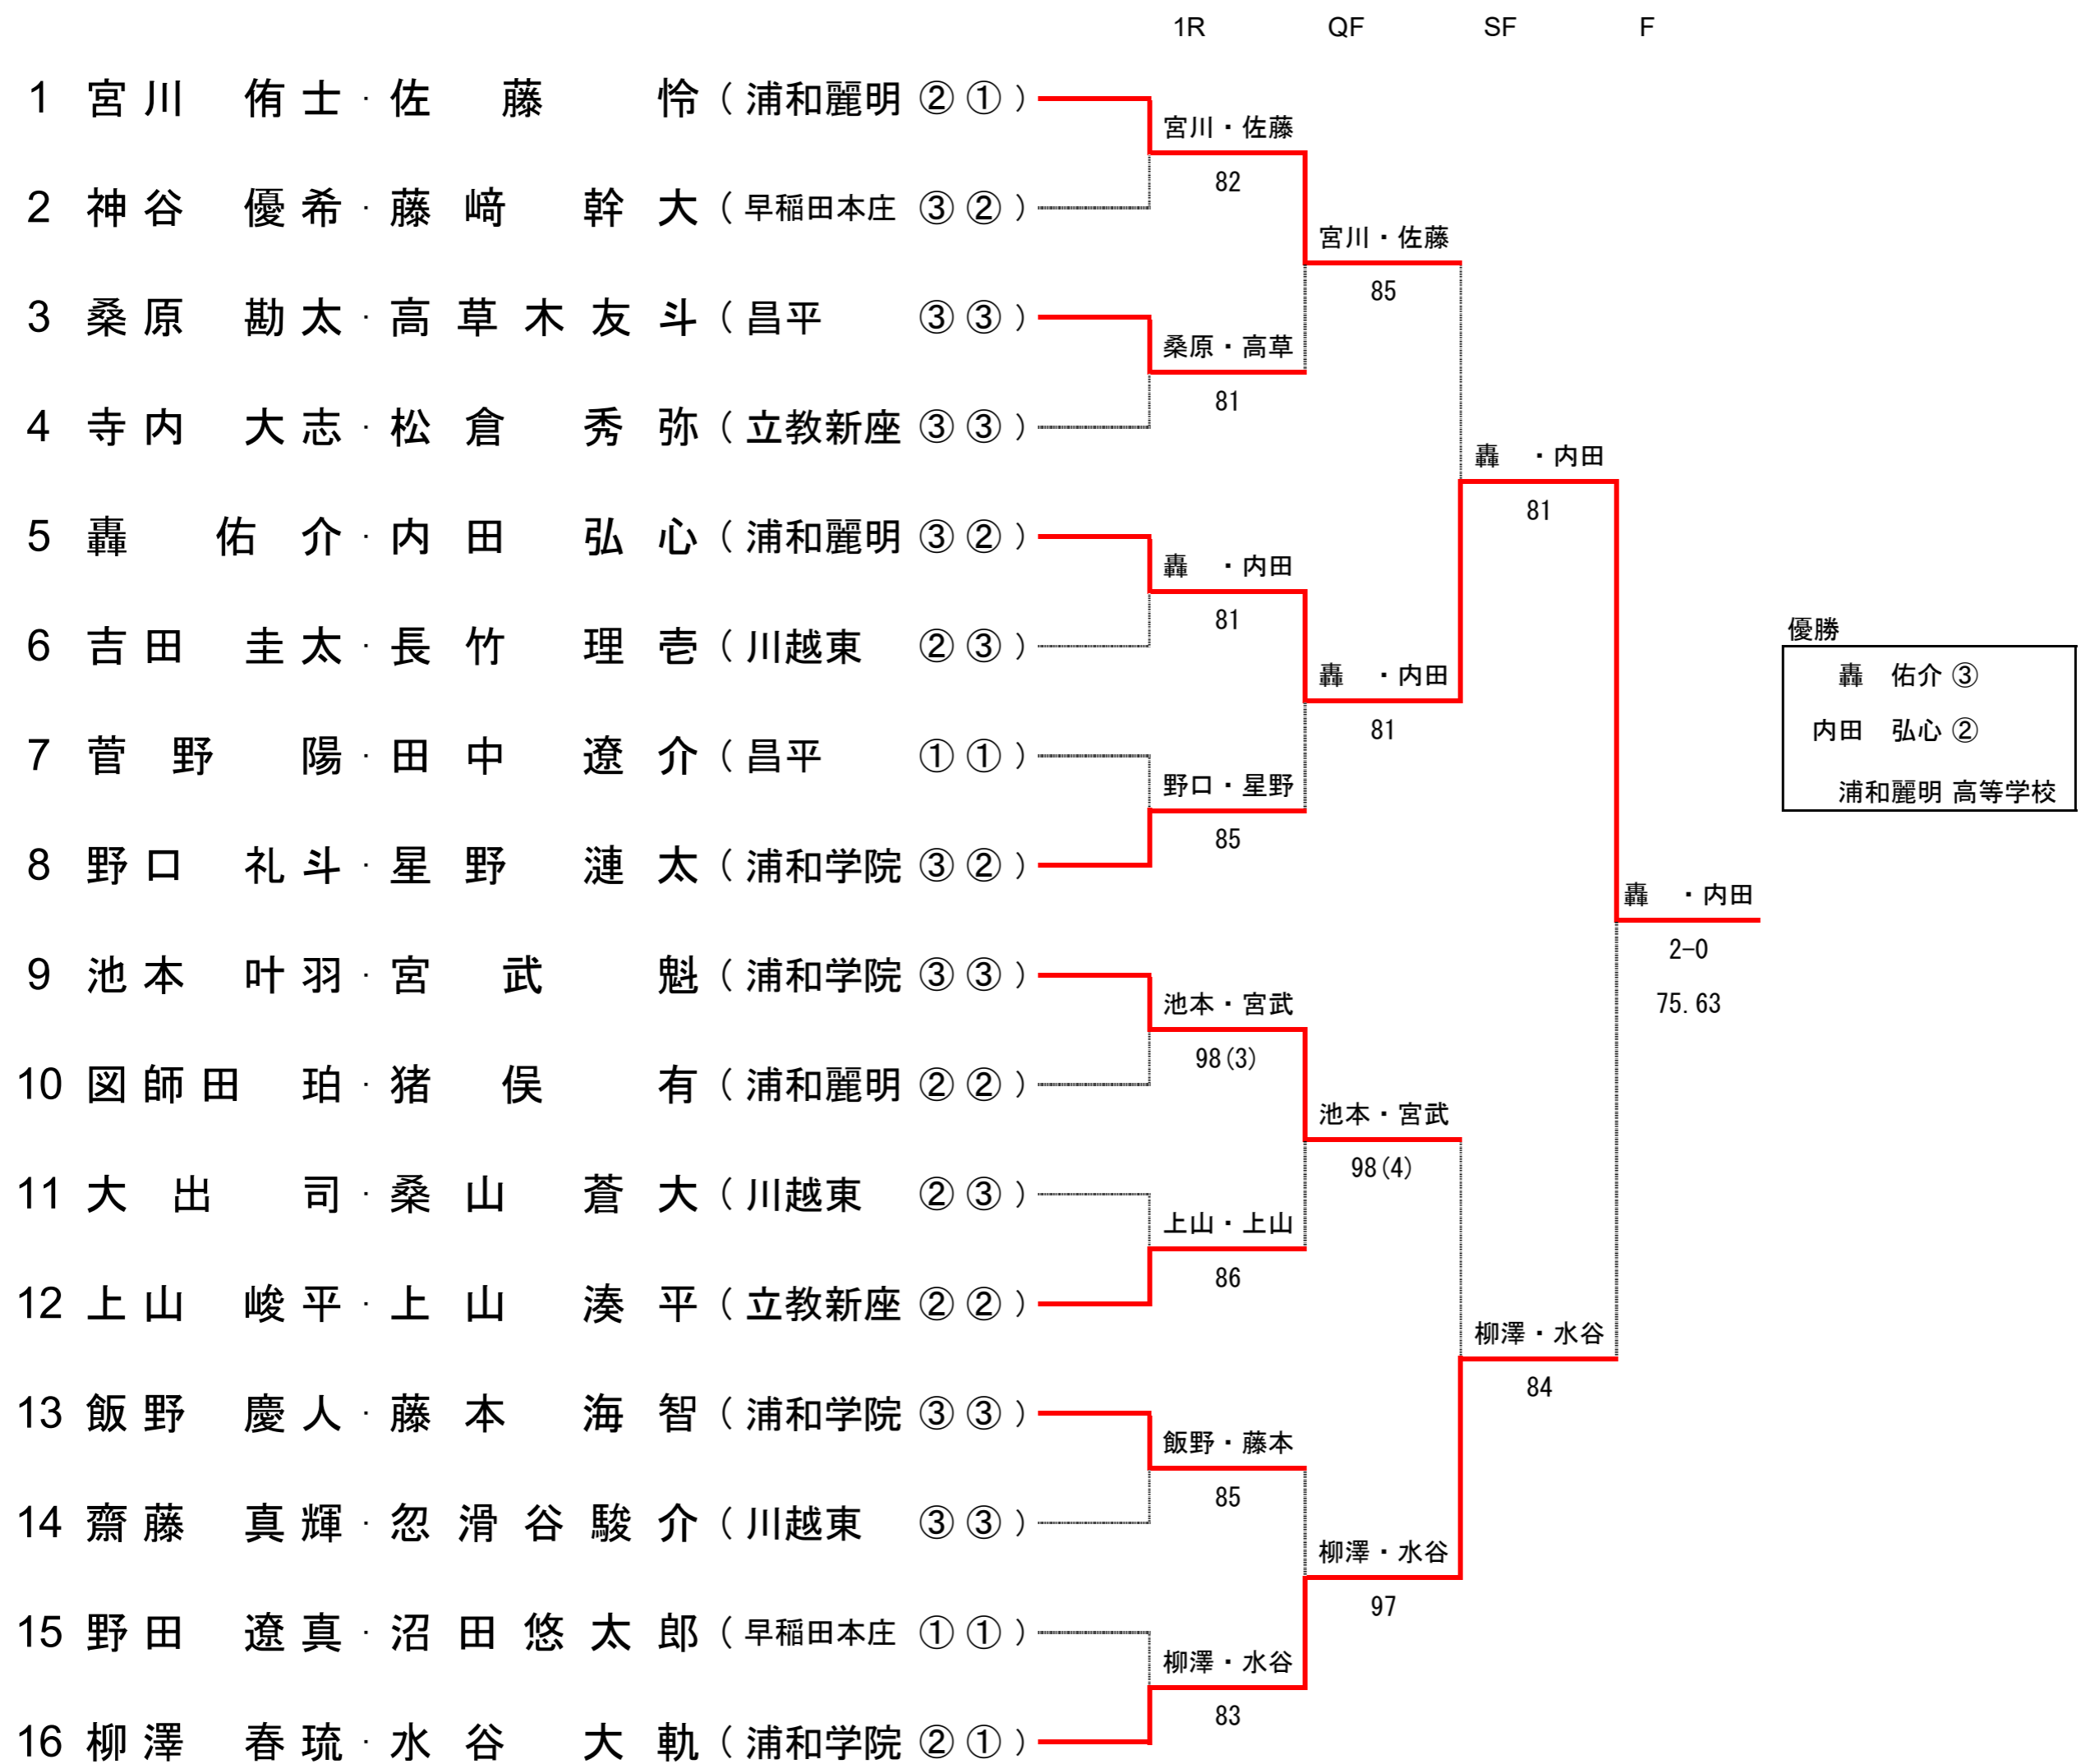

令和5年度 学校総合体育大会兼全国高校総合体育大会 テニス競技 埼玉県予選会 男子シングルス

令和5年度 学校総合体育大会兼全国高校総合体育大会 テニス競技 埼玉県予選会 女子シングルス

令和5年度 学校総合体育大会兼全国高校総合体育大会 テニス競技 埼玉県予選会 男子ダブルス

シード

- 1 宮川 侑士・佐藤 怜 (浦和麗明)
- 2 柳澤 春琉・水谷 大軌 (浦和学院)
- 3 池本 叶羽・宮武 魁 (浦和学院)
- 4 野口 礼斗・星野 漣太 (浦和学院)

令和5年度 学校総合体育大会兼全国高校総合体育大会 テニス競技 埼玉県予選会 女子ダブルス

優勝
大脇 結衣 ③
前田 璃緒 ③
浦和麗明 高等学校

- シード
- 1 小高 未織・小川 知紗 (浦和麗明)
 - 2 吉田 琴音・入江 咲希 (昌平)
 - 3 石井 絢・小安 穂果 (浦和麗明)
 - 4 中尾 心綾・瓜生 莉央 (浦和麗明)

令和5年度 学校総合体育大会兼全国高校総合体育大会テニス競技 埼玉県予選会

男子団体

女子団体

令和5年度 全国高校総合体育大会 テニス競技 埼玉県予選会 男子団体

男子1回戦 (8ゲームプロセットマッチ)

種目	浦和麗明	3 - 0	埼玉平成
D	内田 弘心 ②	○	8 - 0
	轟 佑介 ③		
S1	佐藤 怜 ①	○	8 - 3
S2	猪俣 有 ②	○	8 - 4

種目	立教新座	2 - 1	川越東
D	上山 湊平 ②	○	9 - 7
	上山 峻平 ②		
S1	山口 海翔 ②	○	3 - 8
S2	寺内 大志 ③	○	8 - 1

令和5年度 全国高校総合体育大会 テニス競技 埼玉県予選会 女子団体

女子1回戦 (8ゲームプロセットマッチ)

種目	浦和麗明	2 - 0	秀明英光
D	小高未織 ③	○	小菅美緒 ①
	石井絢 ②		大橋奏愛来 ①
S1	前田璃緒 ③	○	大河原彩 ①
S2	大脇結衣 ③	○	石澤穂乃花 ①

種目	昌平	2 - 1	早稲田本庄
D	吉田優衣 ②	○	下花梨 ③
	柴崎ハル ②		松田依桜 ③
S1	吉田琴音 ③	○	吉新なつき ③
S2	入江咲希 ③	○	中村菜花 ②