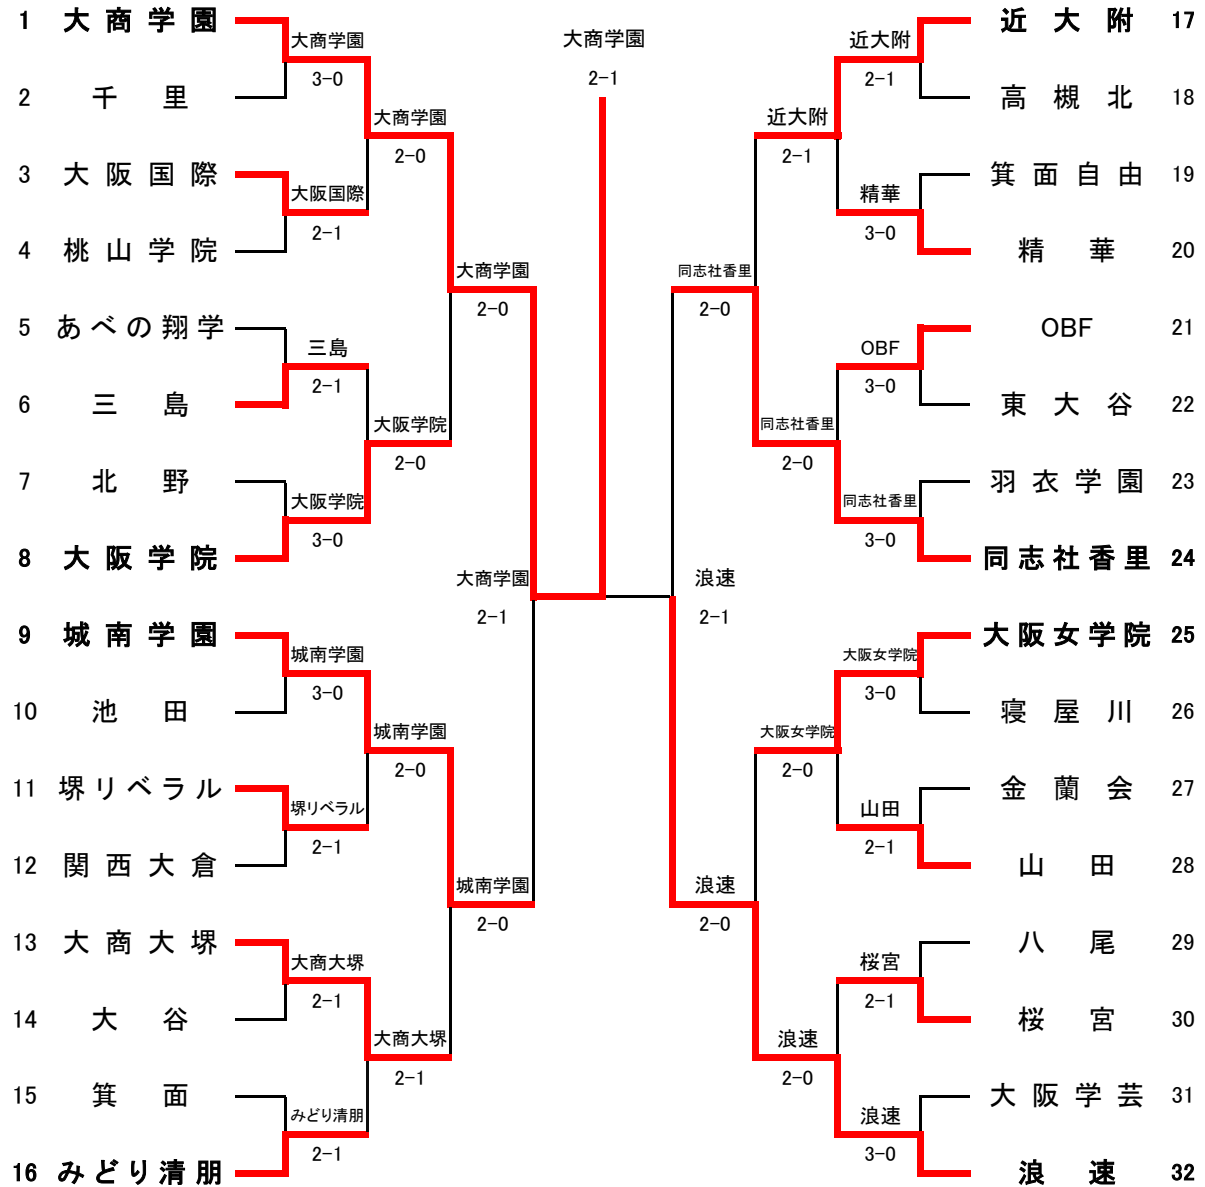

第2代表決定戦

| 浪速 | | ○ 本戦結果による ● | 興國 | |
|----|------------|-------------|----|--|
| D | 本戦結果により行わず | | | |
| S1 | | | | |
| S2 | | | | |

《インターハイ出場校》

| | |
|------|------------|
| 第1代表 | 近畿大学附属高等学校 |
| 第2代表 | 浪速高等学校 |
| 補欠 | 興國高等学校 |

令和5年度大阪高等学校春季テニス大会(団体の部)

令和5年4月30日～令和5年5月14日

各学校テニスコート・MTP北村

女子団体本戦

シード順位

- 1 大商学園 2 浪速 3 城南学園 4 同志社香里
- 5 大阪女学院 6 大阪学院 7 近大附 8 みどり清朋

順位戦

第2代表決定戦