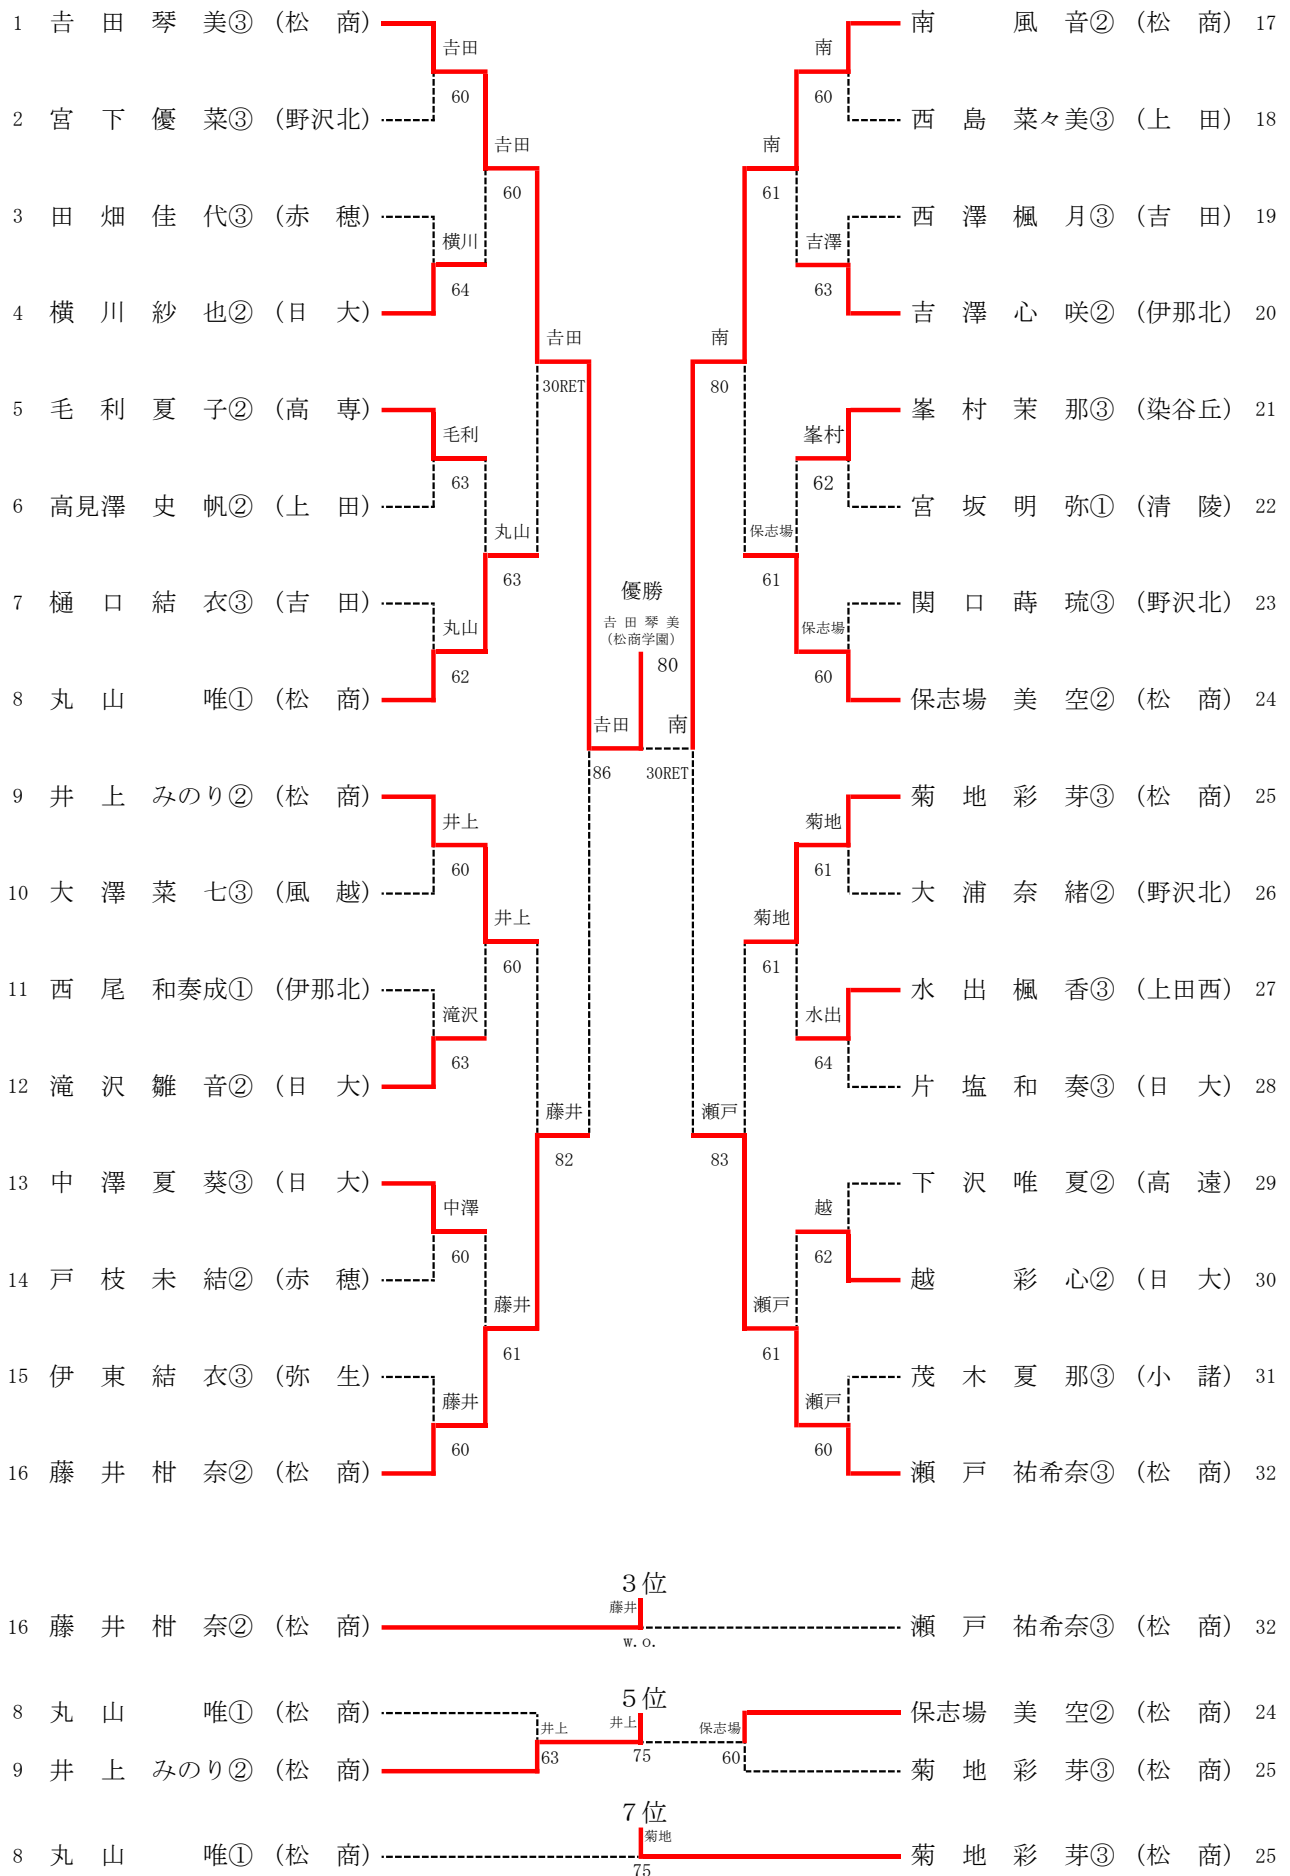

3決	6	長野吉田	2-1	松本県ヶ丘	12
D		西澤 楓月③ 野村 美帆③	16	須藤 沙瑛③ 手塚 麻実②	
S1		樋口 結衣③	62	柴田 桜奈③	
S2		赤木 文香②	62	齊藤 和泉③	

令和5年度 長野県高等学校総合体育大会 テニス競技大会

男子シングルス

令和5年度 長野県高等学校総合体育大会 テニス競技大会

女子シングルス

令和5年度 長野県高等学校総合体育大会 テニス競技大会

男子ダブルス