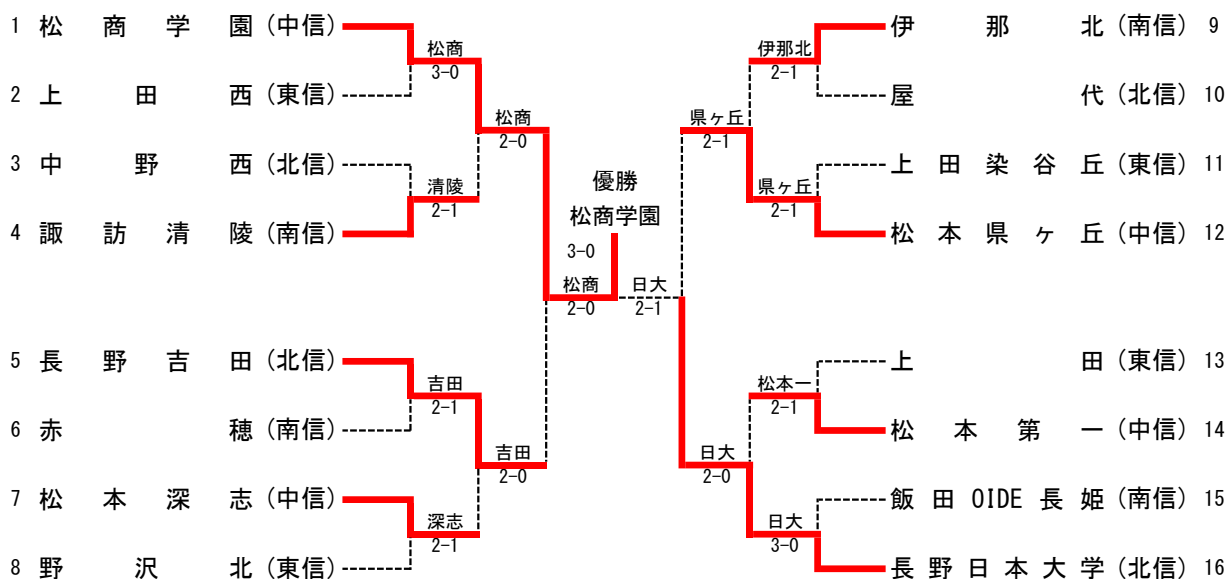

令和5年度 長野県高等学校総合体育大会 テニス競技大会
女子団体戦

【メインドロー】