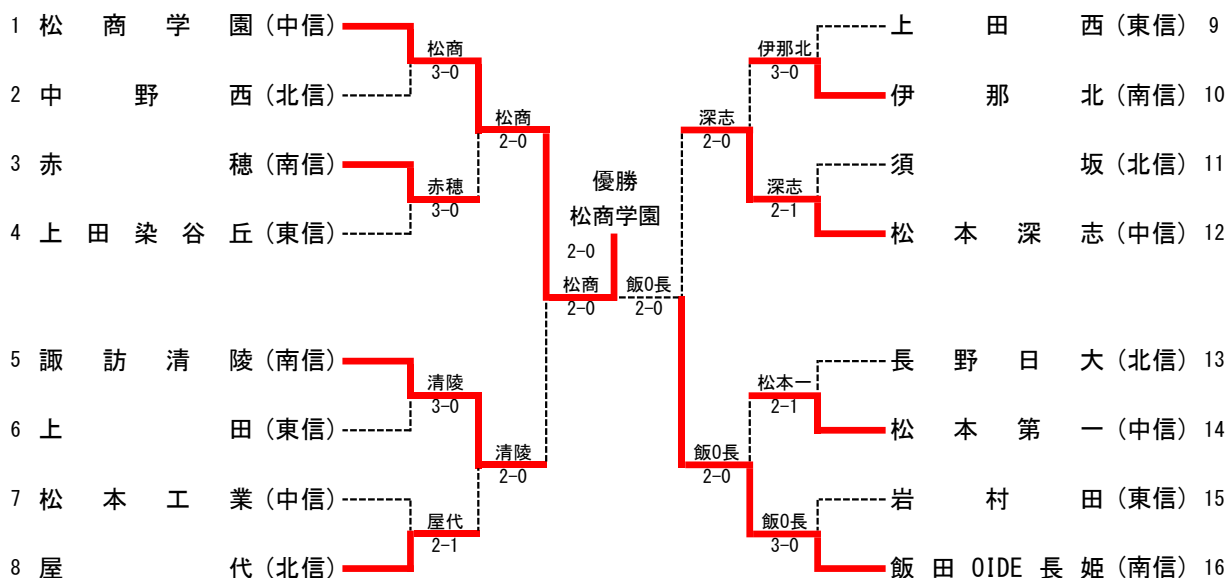

問い合わせ先

長野県高等学校体育連盟事務局 TEL026-234-1205

長野県高体連テニス専門部専門委員長 土橋 亜希

(伊那弥生ヶ丘高等学校 TEL0265-72-6118)

令和5年度 長野県高等学校総合体育大会 テニス競技大会
男子団体戦

【メインドロー】

【3位決定トーナメント】

<4校は、各セクションの決勝へ進まない最上位校>