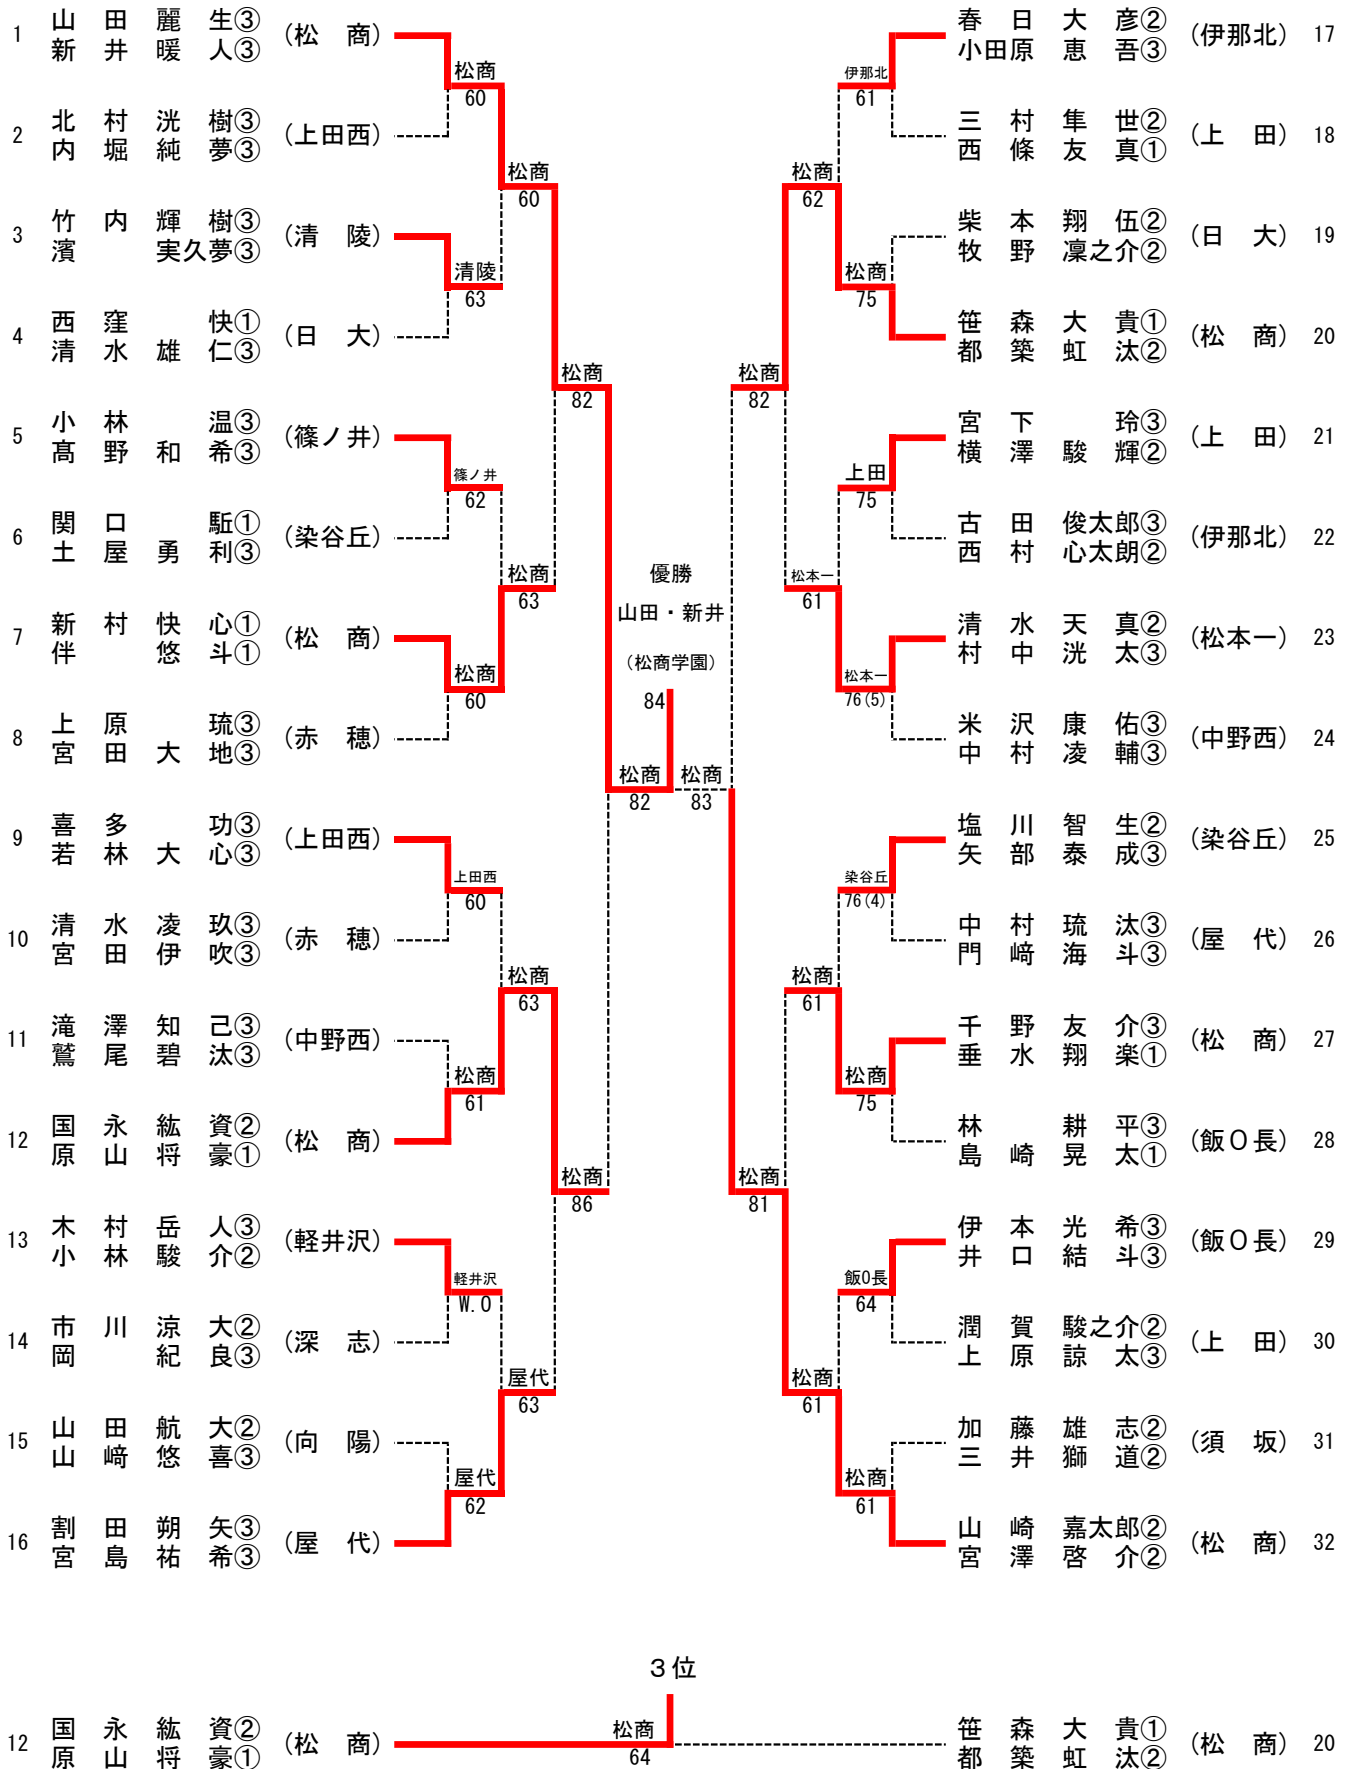

3決	6	長野吉田	2-1	松本県ヶ丘	12
D		西澤 楓月③ 野村 美帆③	16	須藤 沙瑛③ 手塚 麻実②	
S1		樋口 結衣③	62	柴田 桜奈③	
S2		赤木 文香②	62	齊藤 和泉③	

令和5年度 長野県高等学校総合体育大会 テニス競技大会

男子シングルス

令和5年度 長野県高等学校総合体育大会 テニス競技大会

女子シングルス

令和5年度 長野県高等学校総合体育大会 テニス競技大会

男子ダブルス