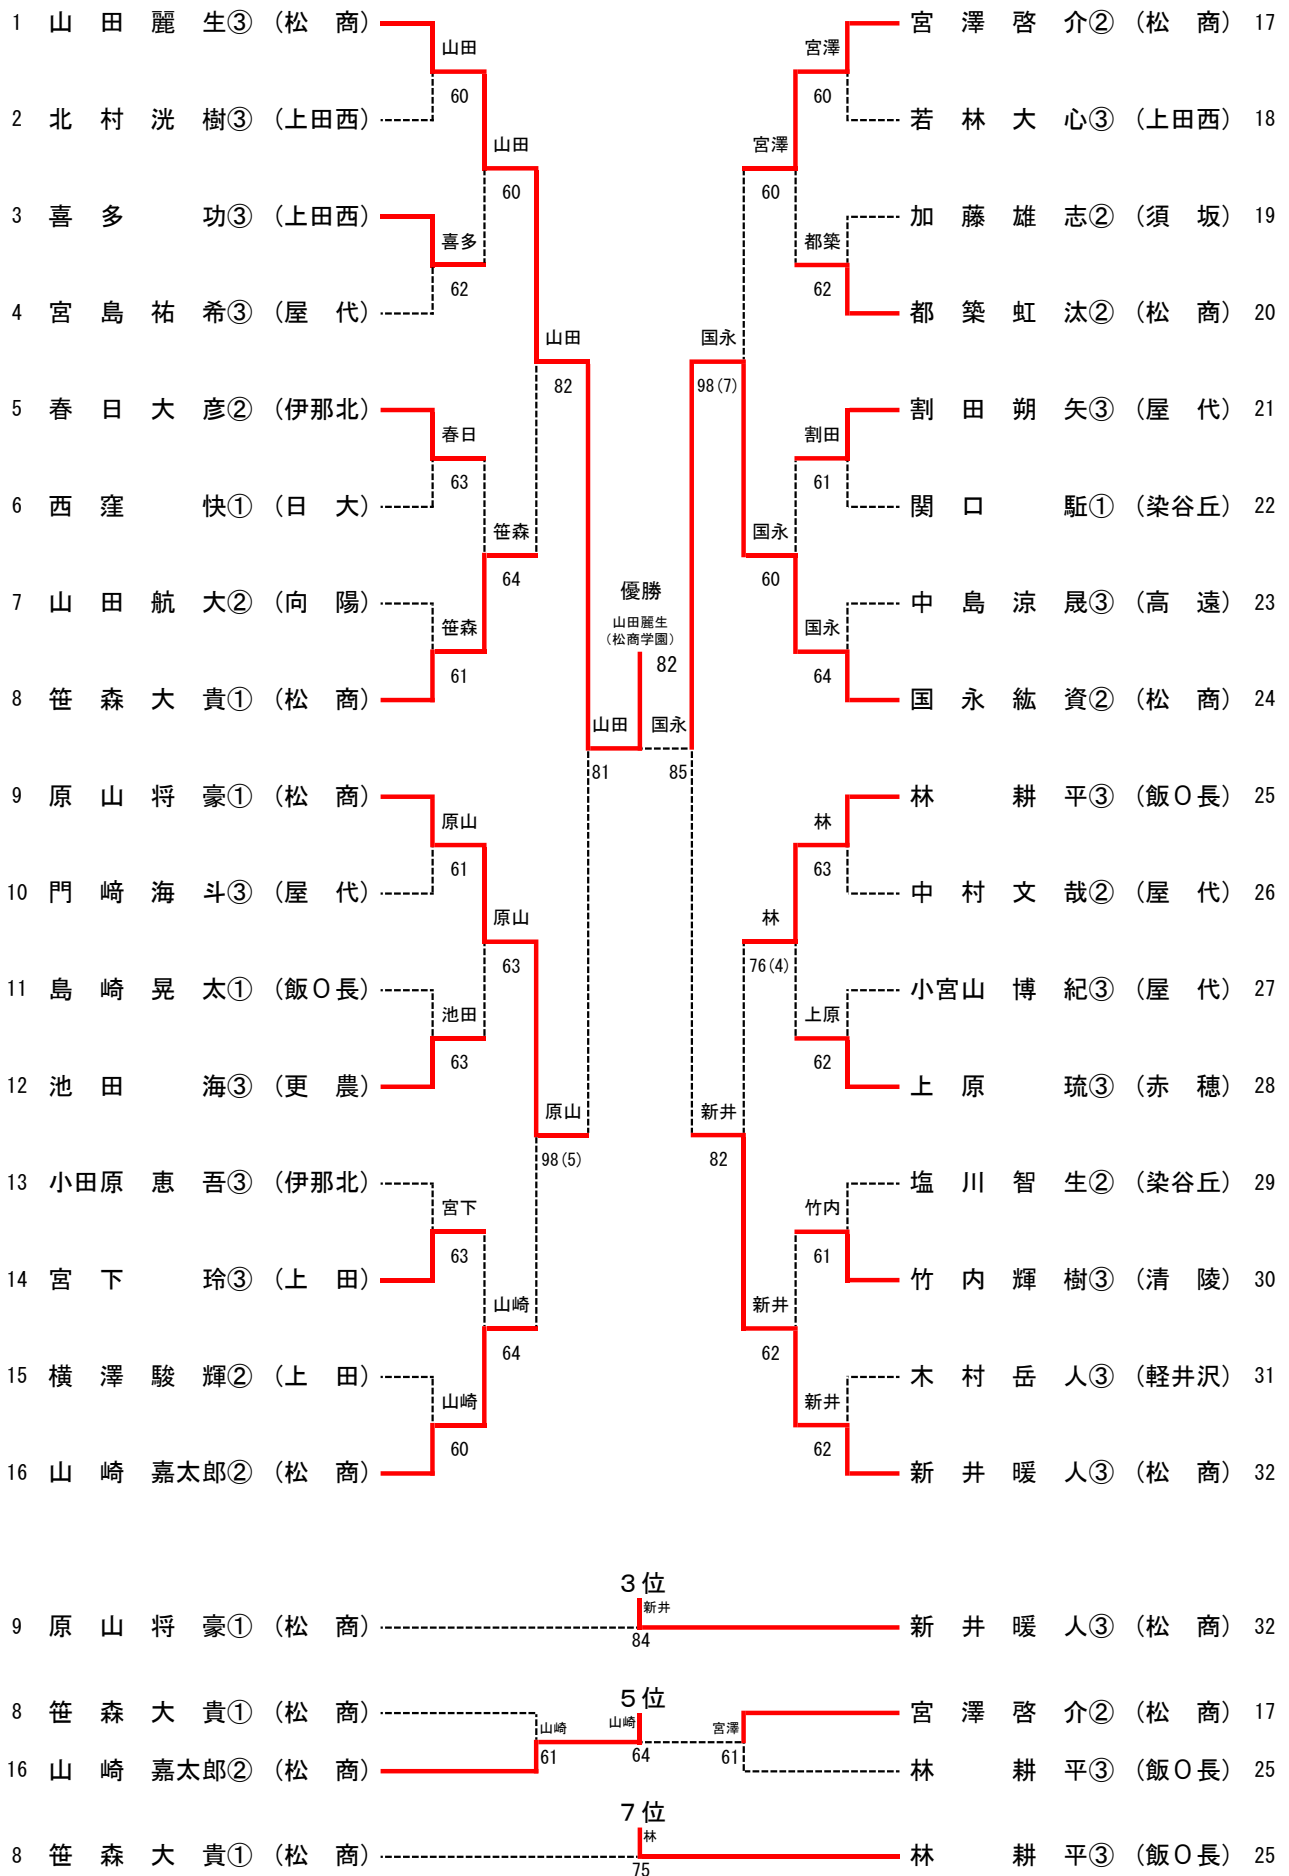

令和5年度 長野県高等学校総合体育大会 テニス競技大会

男子シングルス