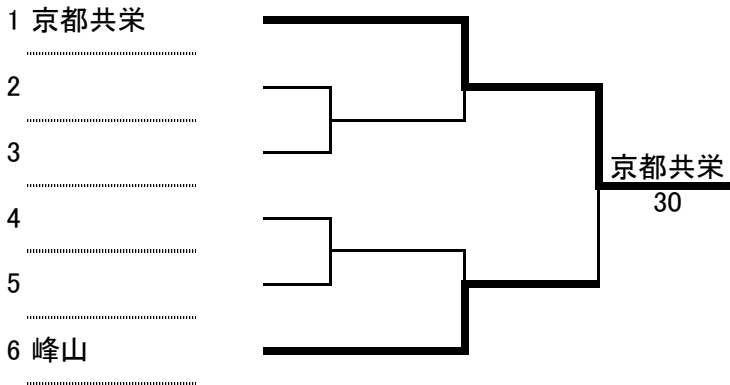

【府内1次予選<両丹支部>男子】