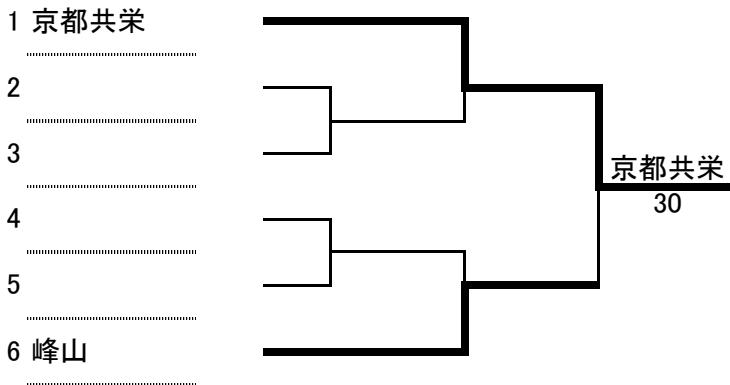

【府内1次予選<両丹支部>女子】