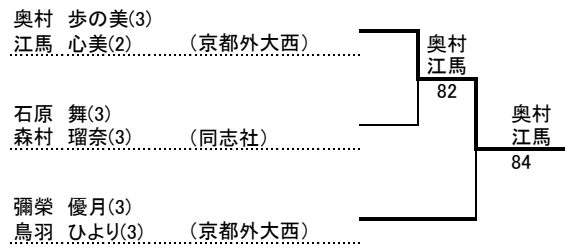

シード選手		
1	除 凛花(3) 新井 愛梨(3)	(同志社国際)
2	彌榮 優月(3) 鳥羽 ひより(3)	(京都外大西)
3	石原 舞(3) 森村 瑠菜(3)	(同志社)
4	市川 愛(3) 大塚 梢夏(3)	(京都外大西)
5	奥村 歩の美(3) 江馬 心美(2)	(京都外大西)
6	野々村 さやか(3) 吉崎 風華(3)	(京都両洋)
7	川口 智香(29) 岡部 有紀(1)	(京都外大西)
8	市川 綾乃(3) 川野 真凜(2)	(同志社国際)
ダイレクトイン選手		
D	山田 寧音(3) 徳永 莉乃(3)	(京都外大西)
D	溝川 愛(1) 森下 月琴(1)	(京都両洋)
D	山田 歩実(3) 東浦 彩瑛(2)	(同志社)
D	重野 成南(3) 住家 ちひろ(2)	(京都両洋)
D	太田 陽菜香(2) 佐々木 陽菜(2)	(城南菱創)
D	津田 咲良(3) 山本 実怜(3)	(同志社女子)
D	寺石 佑加(2) 大村 望友(2)	(京都外大西)
D	大槻 芽衣(3) 藤本 彩実叶(2)	(山城)

2位決定戦