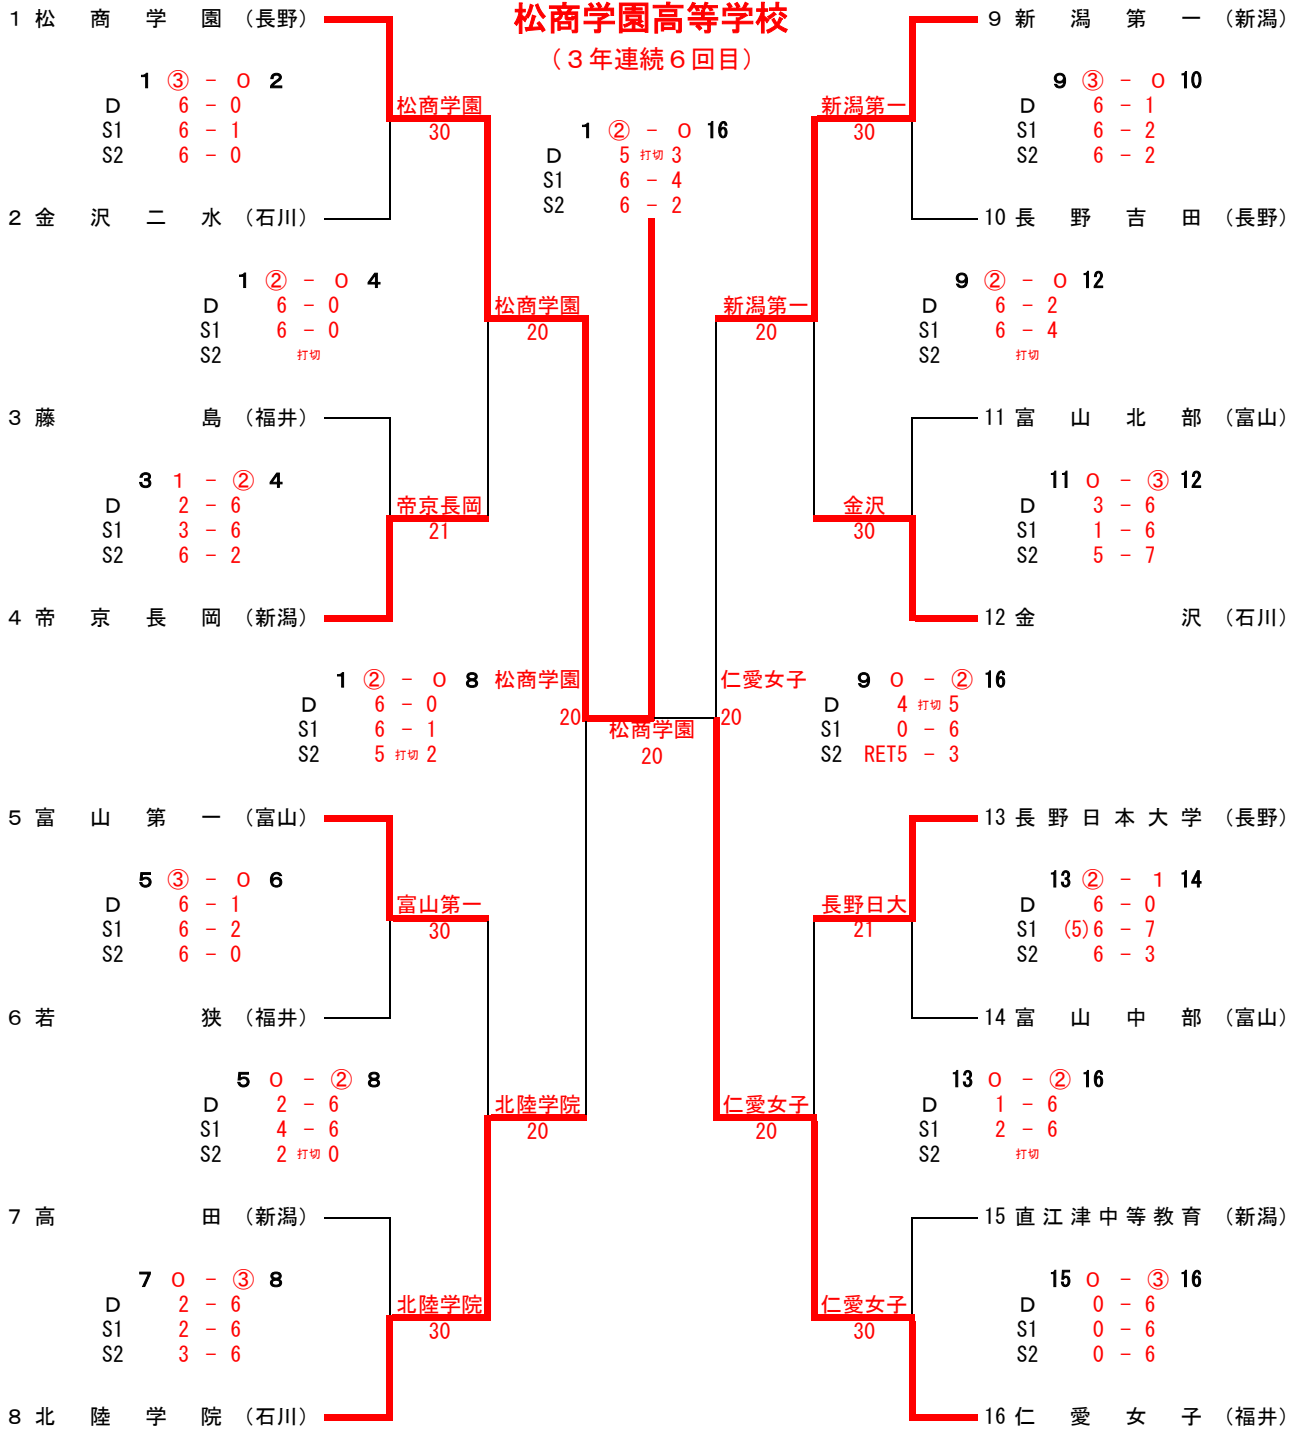

男子団体 2回戦 2 R 4

14	開志国際	0 - ②	敦賀気比	16
D	島谷海都斗② 小倉 大②	2 - ⑥	若園 陸登② 新崎 大和③	D
S1	佐々木弘哉②	2 - ⑥	木崎 航②	S1
S2	近藤 晟斗①	打切	高倉 智也①	S2

男子団体 準決勝 S F 1

1	北陸	② - 0	東京学館新潟	8
D	小島 温仁② 天谷 俊介②	⑥ - 2	横堀陽太郎① 大内 大雅②	D
S1	木村 冬菜③	⑥ - 1	水澤 康生③	S1
S2	籠田 稜久③	4 打切 5	伊藤 唯②	S2

男子団体 準決勝 S F 2

9	松商学園	0 - ②	敦賀気比	16
D	新井 暖人③ 原山 将豪①	1 - ⑥	若園 陸登② 新崎 大和③	D
S1	山田 麗生③	4 打切 5	岩下 健人③	S1
S2	山崎嘉太郎②	3 - ⑥	木崎 航②	S2

男子団体 決勝

1	北陸	② - 0	敦賀気比	16
D	小島 温仁② 天谷 俊介②	⑥ - 2	若園 陸登② 新崎 大和③	D
S1	木村 冬菜③	⑥ - 4	岩下 健人③	S1
S2	籠田 稜久③	5 打切 3	木崎 航②	S2

男子団体 3位決定戦

8	東京学館新潟	② - 0	松商学園	9
D	伊藤 唯② 大内 大雅②	⑥ - 3	新井 暖人③ 宮澤 啓介②	D
S1	水澤 康生③	⑥ - 3	山田 麗生③	S1
S2	横堀陽太郎①	4 打切 3	山崎嘉太郎②	S2

令和5年度北信越高等学校体育大会 第57回北信越高等学校テニス選手権大会(女子団体の部)

優勝

松商学園高等学校

(3年連続6回目)

3位決定戦

令和5年度北信越高等学校体育大会・第57回北信越高等学校テニス選手権大会 女子団体（結果）