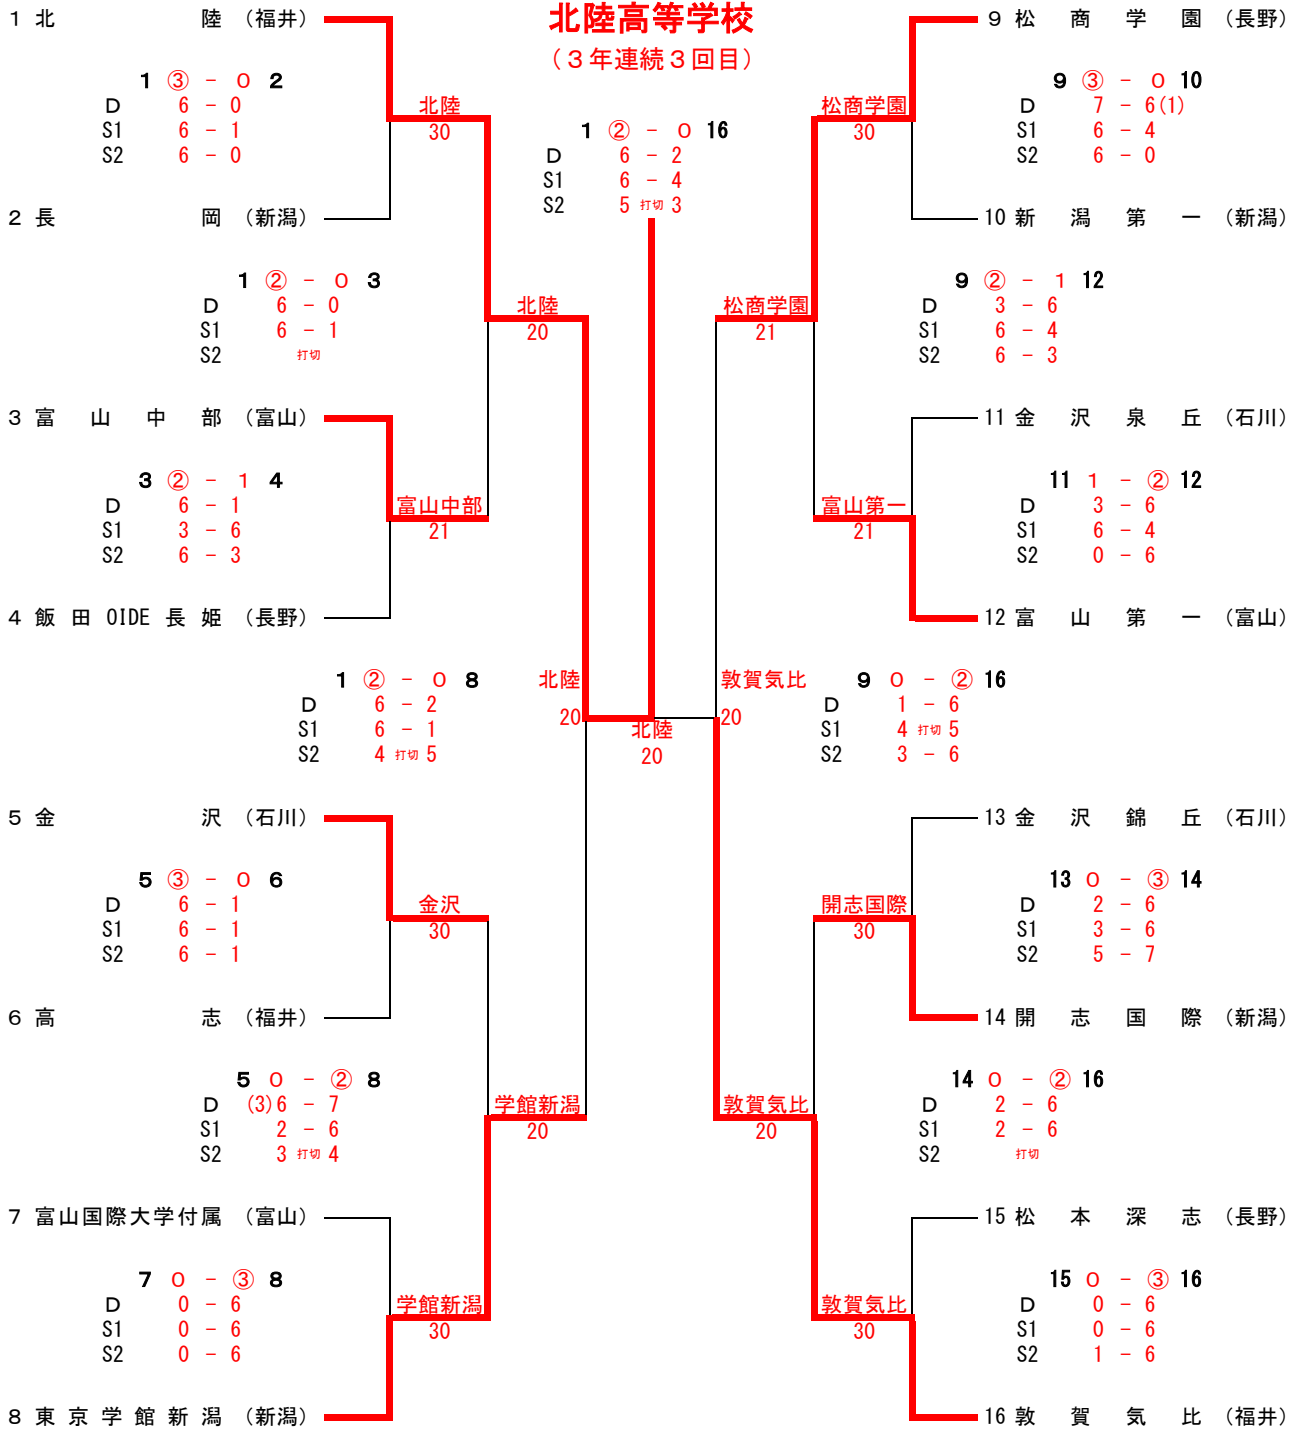

令和5年度北信越高等学校体育大会 第57回北信越高等学校テニス選手権大会(男子団体の部)

優勝

北陸高等学校 (3年連続3回目)

3位決定戦

令和5年度北信越高等学校体育大会・第57回北信越高等学校テニス選手権大会 男子団体（結果）

男子団体 1回戦 1 R 1

1	北陸	③ - 0	長岡	2
D	小島 温仁② 天谷 俊介②	⑥ - 0	田部谷祐人③ 石原 陽朗②	D
S1	木村 冬菜③	⑥ - 1	河治 樹③	S1
S2	籠田 稜久③	⑥ - 0	酒井 志央③	S2

男子団体 1回戦 1 R 2

3	富山中部	② - 1	飯田0IDE長姫	4
D	八木 碧生③ 森内 史杜②	⑥ - 1	伊本 光希③ 井口 結斗③	D
S1	竹内 陽斗③	3 - ⑥	林 耕平③	S1
S2	岩崎 温生③	⑥ - 3	島崎 晃太①	S2

男子団体 1回戦 1 R 3

5	金沢	③ - 0	高志	6
D	野村 怜矢③ 源 聖悟③	⑥ - 1	大綱 一成② 阿津川 仁③	D
S1	染谷 柗真②	⑥ - 1	北尾 春翔③	S1
S2	中山 皓幹①	⑥ - 1	西野 秀①	S2

男子団体 1回戦 1 R 4

7	富山国際大学付属	0 - ③	東京学館新潟	8
D	石井 英吉① 原田 瞭平①	0 - ⑥	伊藤 唯② 大内 大雅②	D
S1	山岸 修輔②	0 - ⑥	水澤 康生③	S1
S2	佐賀 勇威③	0 - ⑥	横堀陽太郎①	S2

男子団体 1回戦 1 R 5

9	松商学園	③ - 0	新潟第一	10
D	新井 暖人③ 原山 将豪①	⑦ - 6 (1)	松田 大地③ 中村 太智③	D
S1	山崎嘉太郎②	⑥ - 4	五十嵐 煌③	S1
S2	宮澤 啓介②	⑥ - 0	橋 温大③	S2