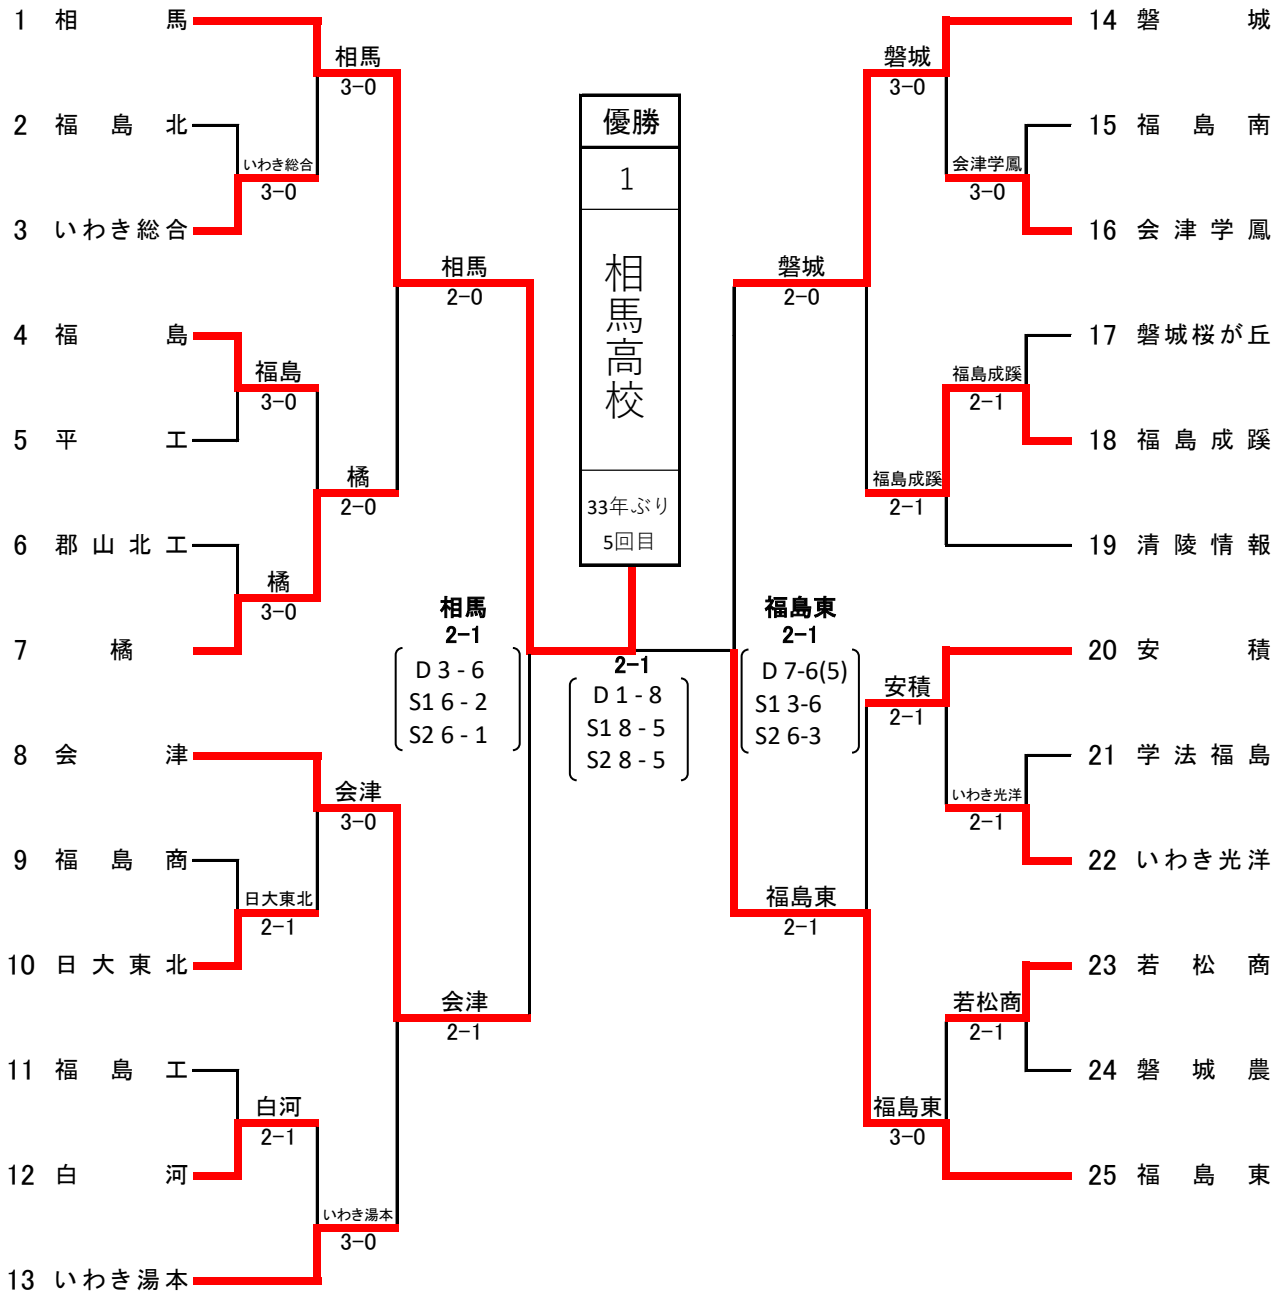

男子団体戦

男子 学校(選手)名 Score 学校(選手)名 学校(選手)名 Score 学校(選手)名

1 R	2 福 島 北 0 - ③ 3 いわき総合	1 R	4 福 島 ③ - 0 5 平 工
	D (高林 稜 芽) 0 - ⑥ (小泉 歩 夢)		D (服部 翼) ⑥ - 4 (秋山 恵 澄)
	(鳥飼 史 人) (阿部 光 汰)		(齋藤 大 輝) (吉田 匠 吾)
	S1 (和田 侑 也) 6 (1) ⑦ (大橋 宏 哉)		S1 (舟山 昊 志) ⑦ - 5 (佐藤 幸 大)
S2 (鈴木 叶 人) 1 - ⑥ (松本 竜 弥)	S2 (橋川 英 俊) ⑥ - 2 齋藤 碧 海)		
1 R	6 郡 山 北 工 0 - ③ 7 橘	1 R	9 福 島 商 1 - ② 10 日 大 東 北
	D (宗像 康 平) 1 - ⑥ (木村 凜 太 郎)		D (登坂 翔) 0 - ⑥ (佐藤 千 颯)
	(白岩 爽 人) (最上 圭 吾)		(安部 勇 輝) (佐藤 大 輔)
	S1 (佐藤 匠) 4 - ⑥ (菅野 稜)		S1 (矢野 楓 斗) ⑥ - 4 (大平 柗 真)
S2 (海和 剛) 3 - ⑥ (先崎 拓 真)	S2 (安藤 舜 亮) 2 - ⑥ (後藤 優 心)		
1 R	11 福 島 工 1 - ② 12 白 河	1 R	15 福 島 南 0 - ③ 16 会 津 学 鳳
	D (齋藤 唯 人) 4 - ⑥ (菊地 敬 太)		D (馬庭 利 央) 0 - ⑥ (橋本 悠 汰)
	(央戸 亮 介) (武田 理 玖)		(遠藤 蒼 斗) (目黒 陽)
	S1 (塩谷 徹) 0 - ⑥ (小松 直 輝)		S1 (丹治 航 介) 1 - ⑥ (佐藤 大 波)
S2 (渡辺 拓 馬) ⑥ - 4 (川口 真 輪)	S2 (三品 咲 來) 3 - ⑥ (矢部 華 音 人)		
1 R	17 磐 城 桜 が 丘 1 - ② 18 福 島 成 蹊	1 R	21 学 法 福 島 1 - ② 22 い わ き 光 洋
	D (高田 成 真) 3 - ⑥ (宗形 寿 也)		D (齋藤 士) 4 - ⑥ (國井 悠 誠)
	(青木 叶 一 郎) (伊東 獅 翔)		(鈴木 峻 太) (佐藤 歩 夢)
	S1 (石井 大 雅) ⑥ - 3 (立花 雄 太)		S1 (五十嵐 純 希) ⑥ - 3 (伊東 秀 真)
S2 (大竹 聡 也) 2 - ⑥ (村山 悠)	S2 (加藤 璃 久) 5 - ⑦ (和田 楽)		
1 R	23 若 松 商 ② - 1 24 磐 城 農	2 R	1 相 馬 ③ - 0 3 い わ き 総 合
	D (境 智 也) ⑥ - 3 (石戸 典)		D (只野 悠 馬) ⑥ - 1 (小泉 歩 夢)
	(星 真 紘) (山田 拓 海)		(川島 功 輝) (阿部 光 汰)
	S1 (五十嵐 和 玖) ⑥ - 4 (阿部 秋 斗)		S1 (根本 陽 生) ⑥ - 0 (大橋 宏 哉)
S2 (横田 涼 悟) 4 - ⑥ (浅野 真 也)	S2 (根本 渚 生) ⑥ - 0 (松本 竜 弥)		
2 R	4 福 島 0 - ② 7 橘	2 R	8 会 津 ③ - 0 10 日 大 東 北
	D (服部 翼) 4 - ⑥ (木村 凜 太 郎)		D (佐藤 優 介) ⑥ - 0 (佐藤 千 颯)
	(齋藤 大 輝) (最上 圭 吾)		(谷ヶ城 昂) (佐藤 大 輔)
	S1 (舟山 昊 志) 1 - ⑥ (菅野 稜)		S1 (米谷 海 音) ⑥ - 0 (大平 柗 真)
S2 (橋川 英 俊) 4 打切 5 (先崎 拓 真)	S2 (永井 皇 士) ⑥ - 2 (後藤 優 心)		