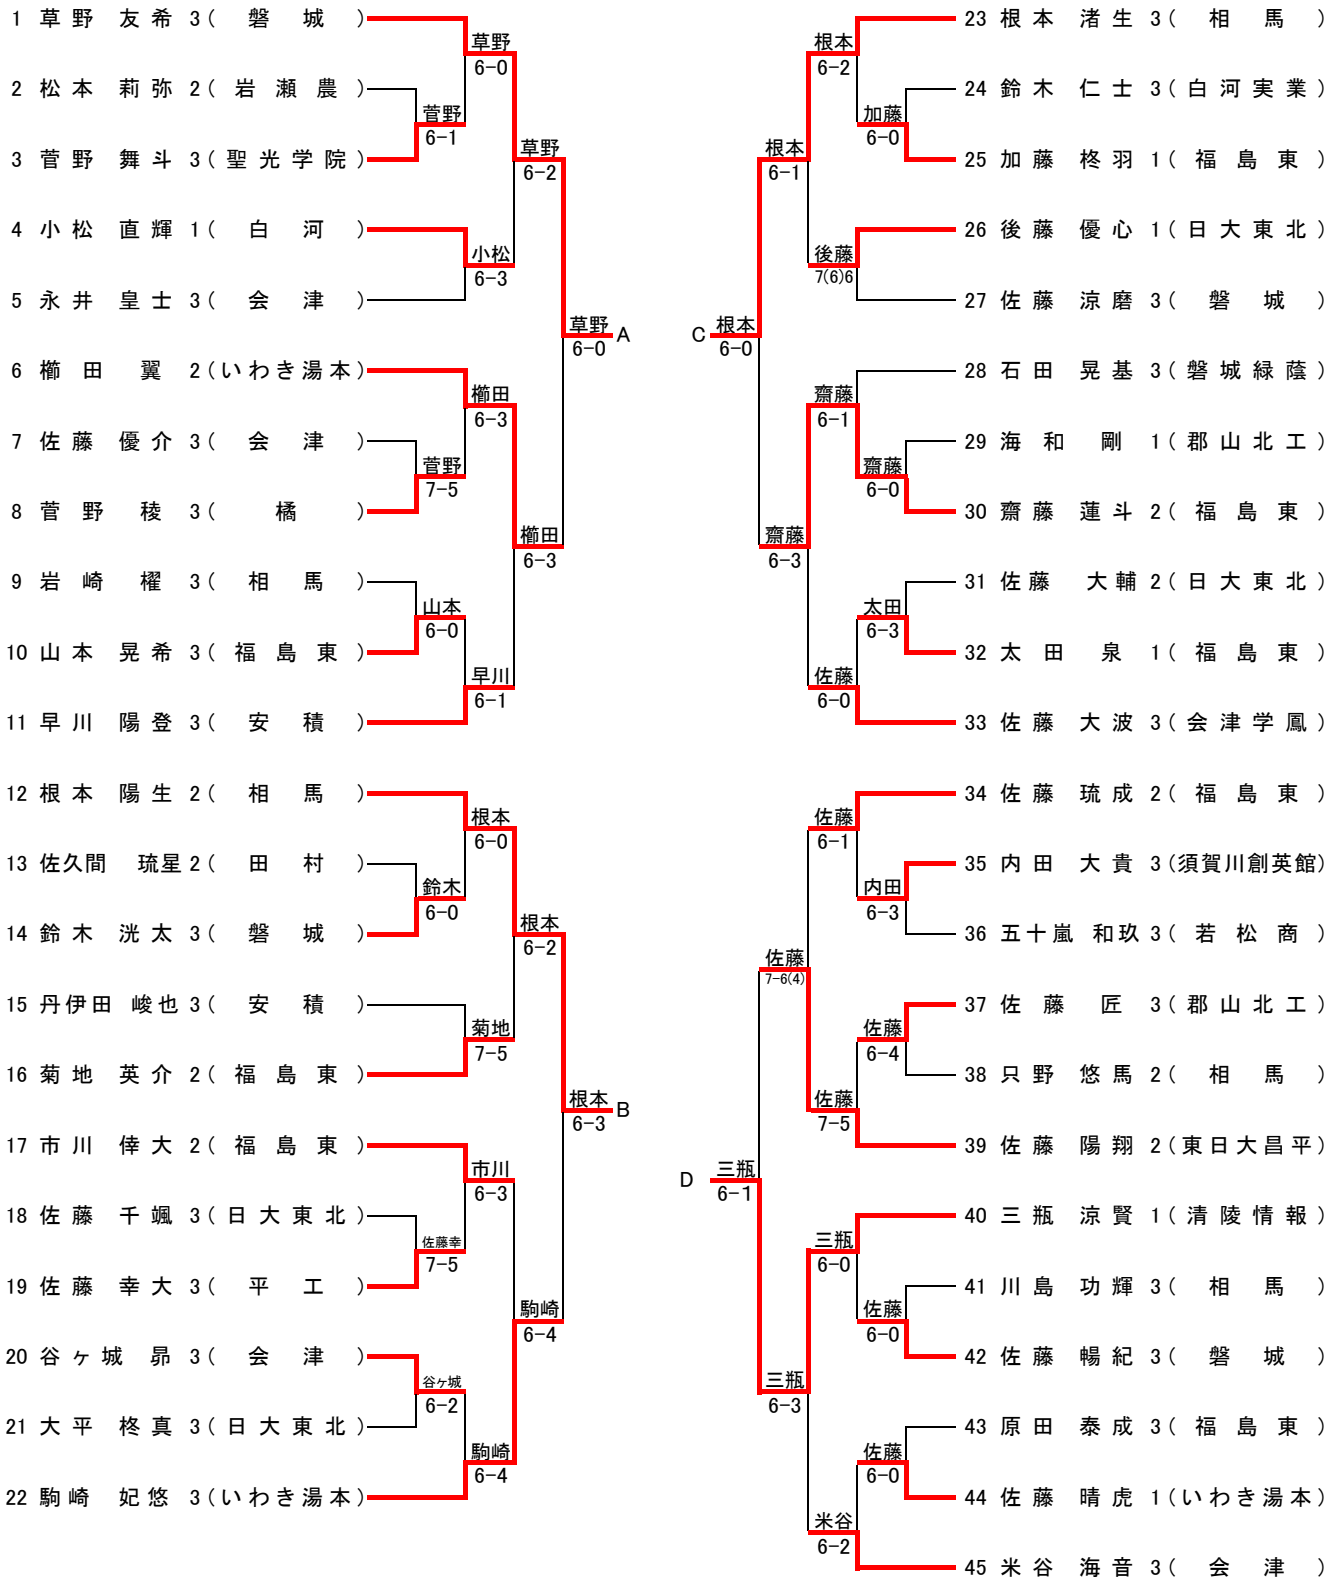

男子シングルス

決勝リーグ			A	B	C	D	勝	負	ゲーム率	順位
A	草野 友希 3	磐 城	-	×	○	○	2	1	0.577	2
B	根本 陽生 2	相 馬	○	-	×	○	2	1	0.621	1
C	根本 渚生 3	相 馬	×	○	-	○	2	1	0.536	3
D	三瓶 涼賢 1	清 陵 情 報	×	×	×	-	0	3	0.217	4

根本(陽)は初優勝

※順位は、取得率による