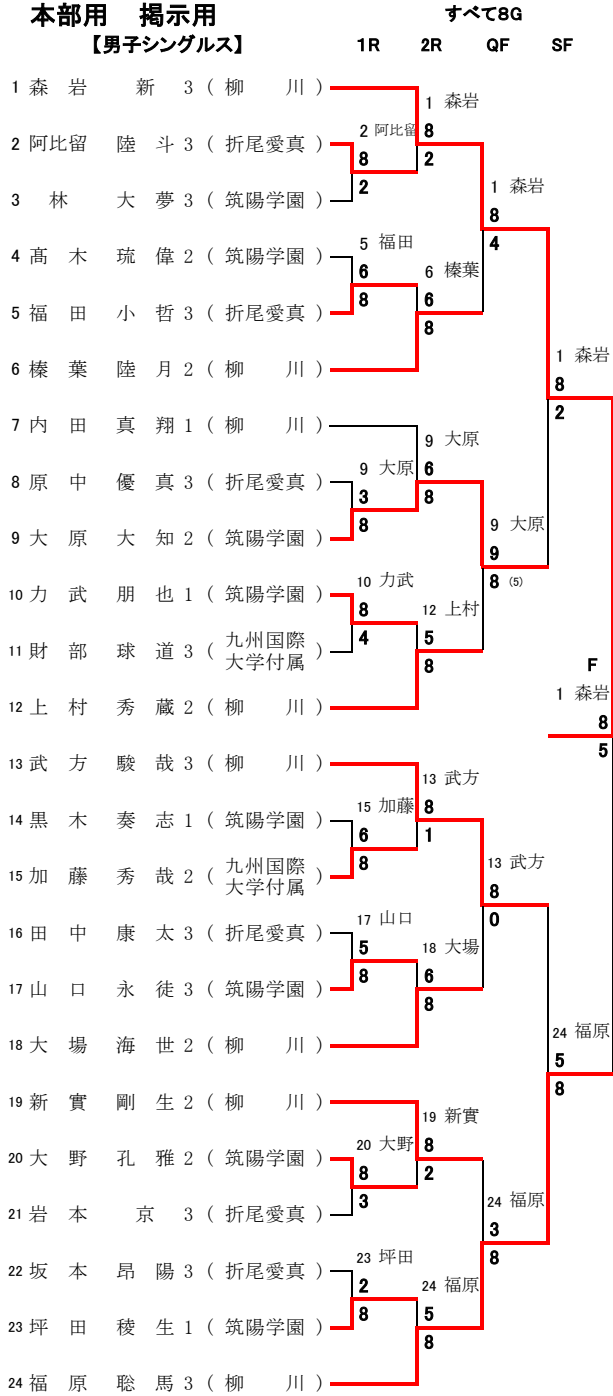

準決勝 (8ゲーム)

1回戦 (8ゲーム)

1	柳川	川 高等学校	1	柳川	
2	戸畑	戸畑 高等学校	3 - 0	1	柳川
3	筑紫丘	筑紫丘 高等学校	3	筑紫丘	2 - 0
4	八幡南	八幡南 高等学校	3 - 0		1 柳川
5	九州国際大付属	九州国際大付属 高等学校	5		2 - 0
6	明善	明善 高等学校	3 - 0	8	福岡
7	明治学園	明治学園 高等学校	8	福岡	0 - 2
8	福岡	福岡 高等学校	0 - 3		1 柳川
9	筑陽学園	筑陽学園 高等学校	9	筑陽学園	2 - 0
10	八女学院	八女学院 高等学校	3 - 0	9	筑陽学園
11	北筑	北筑 高等学校	12		2 - 0
12	福岡工業大附属東	福岡工業大附属東 高等学校	0 - 3		16 折尾愛真
13	八女	八女 高等学校	14	西南学院	1 - 2
14	西南学院	西南学院 高等学校	0 - 3		16 折尾愛真
15	九州産業大付属九州	九州産業大付属九州 高等学校	16	折尾愛真	0 - 2
16	折尾愛真	折尾愛真 高等学校	0 - 3		
3位決定戦					
8	福岡	福岡 高等学校	9	筑陽学園	
9	筑陽学園	筑陽学園 高等学校	0 - 2		
2位決定戦 ※実施せず					
		高等学校			
		高等学校			

2位決定戦 (8ゲーム)

9	筑陽学園 高等学校	vs	11	福岡 高等学校	14	明治学園 高等学校	vs	16	折尾愛真 高等学校	
D	3 毛利 空 2 5 石井 蒼空 3	8-1	3 小西 菜穂 1 4 松本 季実果 2	D	D	1 荻野 心 3 2 野口 結衣 3	0-8	3 平田 佳子 2 5 樋口 うた 2	D	
S1	1 松岡 菜里 2	8-3	1 和田 夏歩 2	S1	S1	4 山田 珠央 3	0-8	1 田島 梨帆 2	S1	
S2	2 藤井 柚 2	0-0	2 プリンチヤード百恵 2	S2	S2	5 大石 徹佳 3	0-3	2 中川原 苒 2	S2	
9	筑陽学園	2-0		14	明治学園	0-2		16	折尾愛真	0-2

3位決定戦

5	柳川 高等学校	9	筑陽学園
9	筑陽学園 高等学校	1-2	

2位決定戦 ※実施せず

高等学校	
高等学校	-

令和 5 年度 福岡県高等学校総合体育大会テニス選手権大会 【 全国・九州大会予選 】 《 令和5年5月13日・14日 》
 【 春日公園テニスコート 】

本部用 掲示用

【男子シングルス】

《3位決定戦》

《5位決定戦》

【男子ダブルス】

《3位決定戦》

シングルス

- 優勝 1 森 岩 新 3 (柳 川)
 準優勝 24 福 原 聡 馬 3 (柳 川)
 3位 13 武 方 駿 哉 3 (柳 川)
 4位 9 大 原 大 知 2 (筑陽学園)
 5位 19 新 實 剛 生 2 (柳 川)
 6位 12 上 村 秀 蔵 2 (柳 川)
 7位 18 大 場 海 世 2 (柳 川)

ダブルス

- 優勝 1 福 原 聡 馬 3 (柳 川) 大 場 海 世 2 (柳 川)
 準優勝 12 武 方 駿 哉 3 (柳 川) 森 岩 新 3 (柳 川)
 3位 7 新 實 剛 生 2 (柳 川) 鷲 狩 良 仁 1 (柳 川)
 4位 6 久 保 勇 颯 2 (柳 川) 榎 葉 陸 月 2 (柳 川)