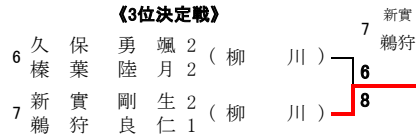

令和 5 年度 福岡県高等学校総合体育大会テニス選手権大会 【 全国・九州大会予選 】 《 令和5年5月13日・14日 》
【 春日公園テニスコート 】

本部用 掲示用

【男子シングルス】

《3位決定戦》

《5位決定戦》

【男子ダブルス】

《3位決定戦》

シングルス

1. 優勝 1 森 岩 新 3 (柳 川)
   準優勝 24 福 原 聡 馬 3 (柳 川)
   3位 13 武 方 駿 哉 3 (柳 川)
   4位 9 大 原 大 知 2 (筑陽学園)
   5位 19 新 實 剛 生 2 (柳 川)
   6位 12 上 村 秀 蔵 2 (柳 川)
   7位 18 大 場 海 世 2 (柳 川)

ダブルス

1. 優勝 1 福 原 聡 馬 3 (柳 川) 大 場 海 世 2 (柳 川)
   準優勝 12 武 方 駿 哉 3 (柳 川) 森 岩 新 3 (柳 川)
   3位 7 新 實 剛 生 2 (柳 川) 鷲 狩 良 仁 1 (柳 川)
   4位 6 久 保 勇 颯 2 (柳 川) 榎 葉 陸 月 2 (柳 川)

《7位決定戦》