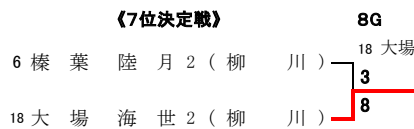

3位決定戦

5	柳川 高等学校	9	筑陽学園
9	筑陽学園 高等学校	1-2	

2位決定戦 ※実施せず

高等学校	
高等学校	-

令和 5 年度 福岡県高等学校総合体育大会テニス選手権大会 【 全国・九州大会予選 】 《 令和5年5月13日・14日 》
 【 春日公園テニスコート 】

本部用 掲示用

【男子シングルス】

《3位決定戦》

《5位決定戦》

【男子ダブルス】

《3位決定戦》

シングルス

- 優勝 1 森 岩 新 3 (柳 川)
 準優勝 24 福 原 聡 馬 3 (柳 川)
 3位 13 武 方 駿 哉 3 (柳 川)
 4位 9 大 原 大 知 2 (筑陽学園)
 5位 19 新 實 剛 生 2 (柳 川)
 6位 12 上 村 秀 蔵 2 (柳 川)
 7位 18 大 場 海 世 2 (柳 川)

ダブルス

- 優勝 1 福 原 聡 馬 3 (柳 川) 大 場 海 世 2 (柳 川)
 準優勝 12 武 方 駿 哉 3 (柳 川) 森 岩 新 3 (柳 川)
 3位 7 新 實 剛 生 2 (柳 川) 鷲 狩 良 仁 1 (柳 川)
 4位 6 久 保 勇 颯 2 (柳 川) 榎 葉 陸 月 2 (柳 川)

《7位決定戦》

令和 5 年度 福岡県高等学校総合体育大会テニス選手権大会 【 全国・九州大会予選 】 《 令和5年5月13日・14日 》
 【 春日公園テニスコート 】

本部用 掲示用

【女子シングルス】

すべて8G

1R 2R QF SF

1 住吉 凜 3 (第一薬科)	1 住吉	8	1 住吉
2 田中 千花子 2 (柳 川)	3 水口	0	1 住吉
3 水口 愛果 3 (戸 畑)	2	8	8
4 ソ アユン 1 (柳 川)	4 ソ	4 ソ	5
5 和田 夏歩 2 (福 岡)	3	9	8
6 椎原 春夏海 3 (折尾愛真)	8 (4)	8 (4)	1 住吉
7 藤井 柚 2 (筑陽学園)	7 藤井	2	8
8 樋口 うた 2 (折尾愛真)	8 樋口	8	2
9 藤原 悠衣 3 (小 郡)	1	4	12 田島
10 リシャヴィー あま奈 3 (柳 川)	10 リシャヴィー	8	8
11 逆瀬川 美冬 2 (第一薬科)	3	2	12 田島
12 田島 梨帆 2 (折尾愛真)	8	8	F
13 松岡 栞里 2 (筑陽学園)	13 松岡	4	1 住吉
14 施 禹 希 1 (柳 川)	15 原田	8	8
15 原田 明莉 3 (折尾愛真)	4	1	13 松岡
16 明石 芽生 2 (柳 川)	17 紫村	4	8
17 紫村 晴香 3 (筑陽学園)	2	2	4
18 中川原 冴 2 (折尾愛真)	8	8	13 松岡
19 平田 佳子 2 (折尾愛真)	21 竹内	5	8
20 毛利 空 2 (筑陽学園)	21 竹内	2	5
21 竹内 晴菜 1 (柳 川)	5	8	24 井上
22 岡部 悠華 1 (柳 川)	8	4	4
23 安田 莓禾 1 (折尾愛真)	23 安田	8	8
24 井上 菜々未 3 (第一薬科)	3	1	8
	24 井上	8	