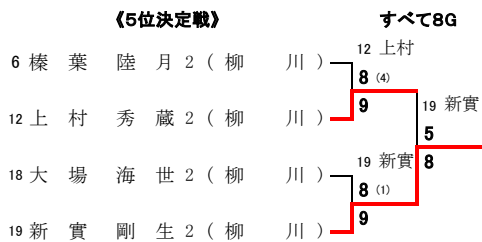

2位決定戦 (8ゲーム)

9	筑陽学園 高等学校	vs	11	福岡 高等学校	14	明治学園 高等学校	vs	16	折尾愛真 高等学校	
D	3 毛利 空 2 5 石井 蒼空 3	8-1	3 小西 菜穂 1 4 松本 季実果 2	D	D	1 荻野 心 3 2 野口 結衣 3	0-8	3 平田 佳子 2 5 樋口 うた 2	D	
S1	1 松岡 菜里 2	8-3	1 和田 夏歩 2	S1	S1	4 山田 珠央 3	0-8	1 田島 梨帆 2	S1	
S2	2 藤井 柚 2	0-0	2 プリンチヤード百恵 2	S2	S2	5 大石 徹佳 3	0-3	2 中川原 苒 2	S2	
9	筑陽学園	2-0		14	明治学園	0-2		16	折尾愛真	0-2

3位決定戦

5	柳川 高等学校	9	筑陽学園
9	筑陽学園 高等学校	1-2	

2位決定戦 ※実施せず

高等学校	
高等学校	-

令和 5 年度 福岡県高等学校総合体育大会テニス選手権大会 【 全国・九州大会予選 】 《 令和5年5月13日・14日 》
 【 春日公園テニスコート 】

本部用 掲示用

【男子シングルス】

《3位決定戦》

《5位決定戦》

【男子ダブルス】

《3位決定戦》

シングルス

- 優勝 1 森 岩 新 3 (柳 川)
 準優勝 24 福 原 聡 馬 3 (柳 川)
 3位 13 武 方 駿 哉 3 (柳 川)
 4位 9 大 原 大 知 2 (筑陽学園)
 5位 19 新 實 剛 生 2 (柳 川)
 6位 12 上 村 秀 蔵 2 (柳 川)
 7位 18 大 場 海 世 2 (柳 川)

ダブルス

- 優勝 1 福 原 聡 馬 3 (柳 川) 大 場 海 世 2 (柳 川)
 準優勝 12 武 方 駿 哉 3 (柳 川) 森 岩 新 3 (柳 川)
 3位 7 新 實 剛 生 2 (柳 川) 鷲 狩 良 仁 1 (柳 川)
 4位 6 久 保 勇 颯 2 (柳 川) 榎 葉 陸 月 2 (柳 川)