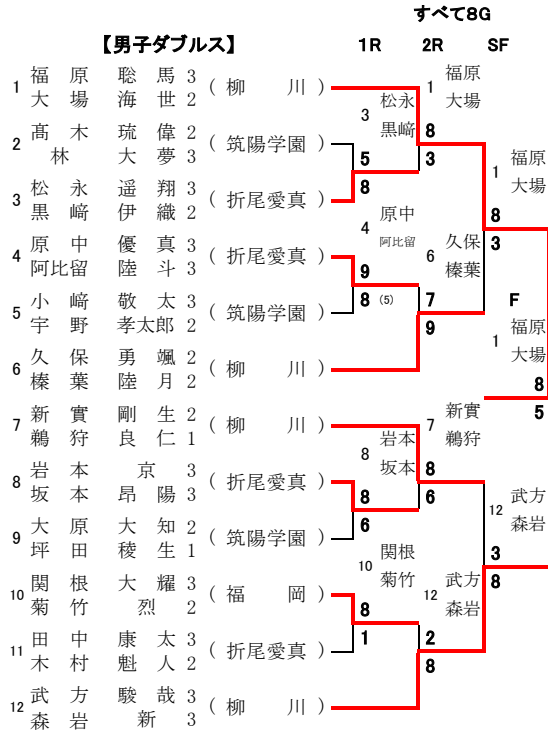

2位決定戦 (8ゲーム)

9	筑陽学園 高等学校	vs	11	福岡 高等学校	14	明治学園 高等学校	vs	16	折尾愛真 高等学校	
D	3 毛利 空 2 5 石井 蒼空 3	8-1	3 小西 菜穂 1 4 松本 季実果 2	D	D	1 荻野 心 3 2 野口 結衣 3	0-8	3 平田 佳子 2 5 樋口 うた 2	D	
S1	1 松岡 菜里 2	8-3	1 和田 夏歩 2	S1	S1	4 山田 珠央 3	0-8	1 田島 梨帆 2	S1	
S2	2 藤井 柚 2	0-0	2 プリンチヤード百恵 2	S2	S2	5 大石 徹佳 3	0-3	2 中川原 苒 2	S2	
9	筑陽学園	2-0		14	明治学園	0-2		16	折尾愛真	0-2

3位決定戦

5	柳川 高等学校	9	筑陽学園
9	筑陽学園 高等学校	1-2	

2位決定戦 ※実施せず

高等学校	
高等学校	-

令和 5 年度 福岡県高等学校総合体育大会テニス選手権大会 【 全国・九州大会予選 】 《 令和5年5月13日・14日 》
 【 春日公園テニスコート 】

本部用 掲示用

【男子シングルス】

《3位決定戦》

《5位決定戦》

【男子ダブルス】

《3位決定戦》

シングルス

- 優勝 1 森 岩 新 3 (柳 川)
 準優勝 24 福 原 聡 馬 3 (柳 川)
 3位 13 武 方 駿 哉 3 (柳 川)
 4位 9 大 原 大 知 2 (筑陽学園)
 5位 19 新 實 剛 生 2 (柳 川)
 6位 12 上 村 秀 蔵 2 (柳 川)
 7位 18 大 場 海 世 2 (柳 川)

ダブルス

- 優勝 1 福 原 聡 馬 3 (柳 川) 大 場 海 世 2 (柳 川)
 準優勝 12 武 方 駿 哉 3 (柳 川) 森 岩 新 3 (柳 川)
 3位 7 新 實 剛 生 2 (柳 川) 鷲 狩 良 仁 1 (柳 川)
 4位 6 久 保 勇 颯 2 (柳 川) 榎 葉 陸 月 2 (柳 川)