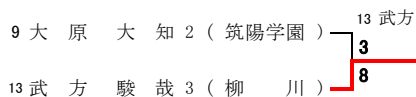

2位決定戦 (8ゲーム)

9	筑陽学園 高等学校	vs	11	福岡 高等学校	14	明治学園 高等学校	vs	16	折尾愛真 高等学校	
D	3 毛利 空 2 5 石井 蒼空 3	8-1	3 小西 菜穂 1 4 松本 季実果 2	D	D	1 荻野 心 3 2 野口 結衣 3	0-8	3 平田 佳子 2 5 樋口 うた 2	D	
S1	1 松岡 菜里 2	8-3	1 和田 夏歩 2	S1	S1	4 山田 珠央 3	0-8	1 田島 梨帆 2	S1	
S2	2 藤井 柚 2	0-0	2 プリンチヤード百恵 2	S2	S2	5 大石 徹佳 3	0-3	2 中川原 苒 2	S2	
9	筑陽学園	2-0		14	明治学園	0-2		16	折尾愛真	0-2

3位決定戦

5	柳川 高等学校	9	筑陽学園
9	筑陽学園 高等学校	1-2	

2位決定戦 ※実施せず

高等学校	
高等学校	-

令和 5 年度 福岡県高等学校総合体育大会テニス選手権大会 【 全国・九州大会予選 】 《 令和5年5月13日・14日 》
 【 春日公園テニスコート 】

本部用 掲示用

【男子シングルス】

《3位決定戦》

《5位決定戦》

【男子ダブルス】

《3位決定戦》

シングルス

- 優勝 1 森 岩 新 3 (柳 川)
 準優勝 24 福 原 聡 馬 3 (柳 川)
 3位 13 武 方 駿 哉 3 (柳 川)
 4位 9 大 原 大 知 2 (筑陽学園)
 5位 19 新 實 剛 生 2 (柳 川)
 6位 12 上 村 秀 蔵 2 (柳 川)
 7位 18 大 場 海 世 2 (柳 川)

ダブルス

- 優勝 1 福 原 聡 馬 3 (柳 川) 大 場 海 世 2 (柳 川)
 準優勝 12 武 方 駿 哉 3 (柳 川) 森 岩 新 3 (柳 川)
 3位 7 新 實 剛 生 2 (柳 川) 鷲 狩 良 仁 1 (柳 川)
 4位 6 久 保 勇 颯 2 (柳 川) 榎 葉 陸 月 2 (柳 川)