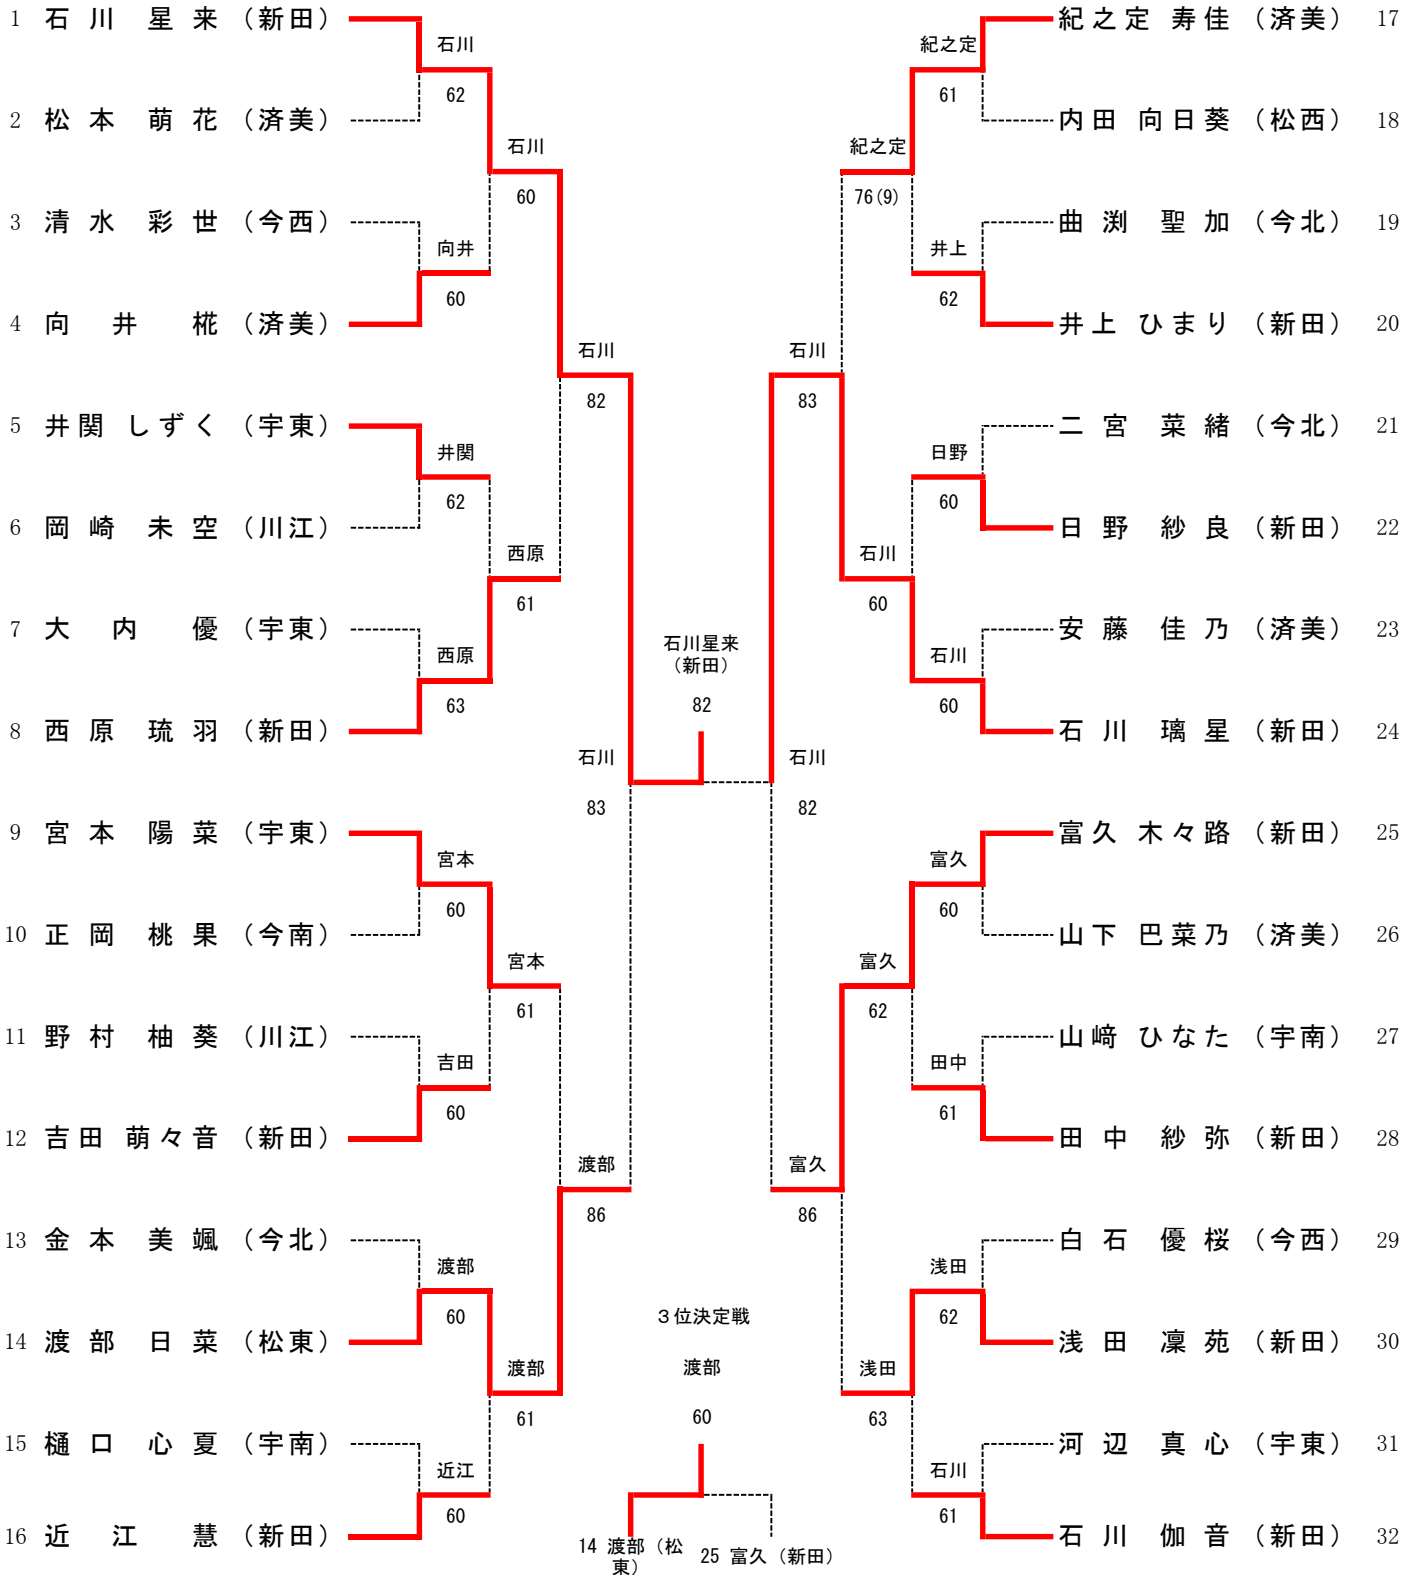

テニス

(令和5年度)

兼全国及び四国高等学校選手権県予選

1 日時

6月3日 8:30~集合受付
6月4日 8:30~集合受付

団体 1回戦から決勝

個人戦 シングルス 1回戦から2回戦まで
ダブルス 1回戦から準々決勝まで

2 会場

6月5日 8:30~集合受付
6月3日 男子 松山中央公園テニスコート
6月4日 男子 空港東第四公園テニスコート
伊予市しおさい公園テニスコート
6月5日 男女 愛媛県総合運動公園

個人戦 シングルス・ダブルス決勝まで
女子 愛媛県総合運動公園
女子 愛媛県総合運動公園

《 女子 単 》