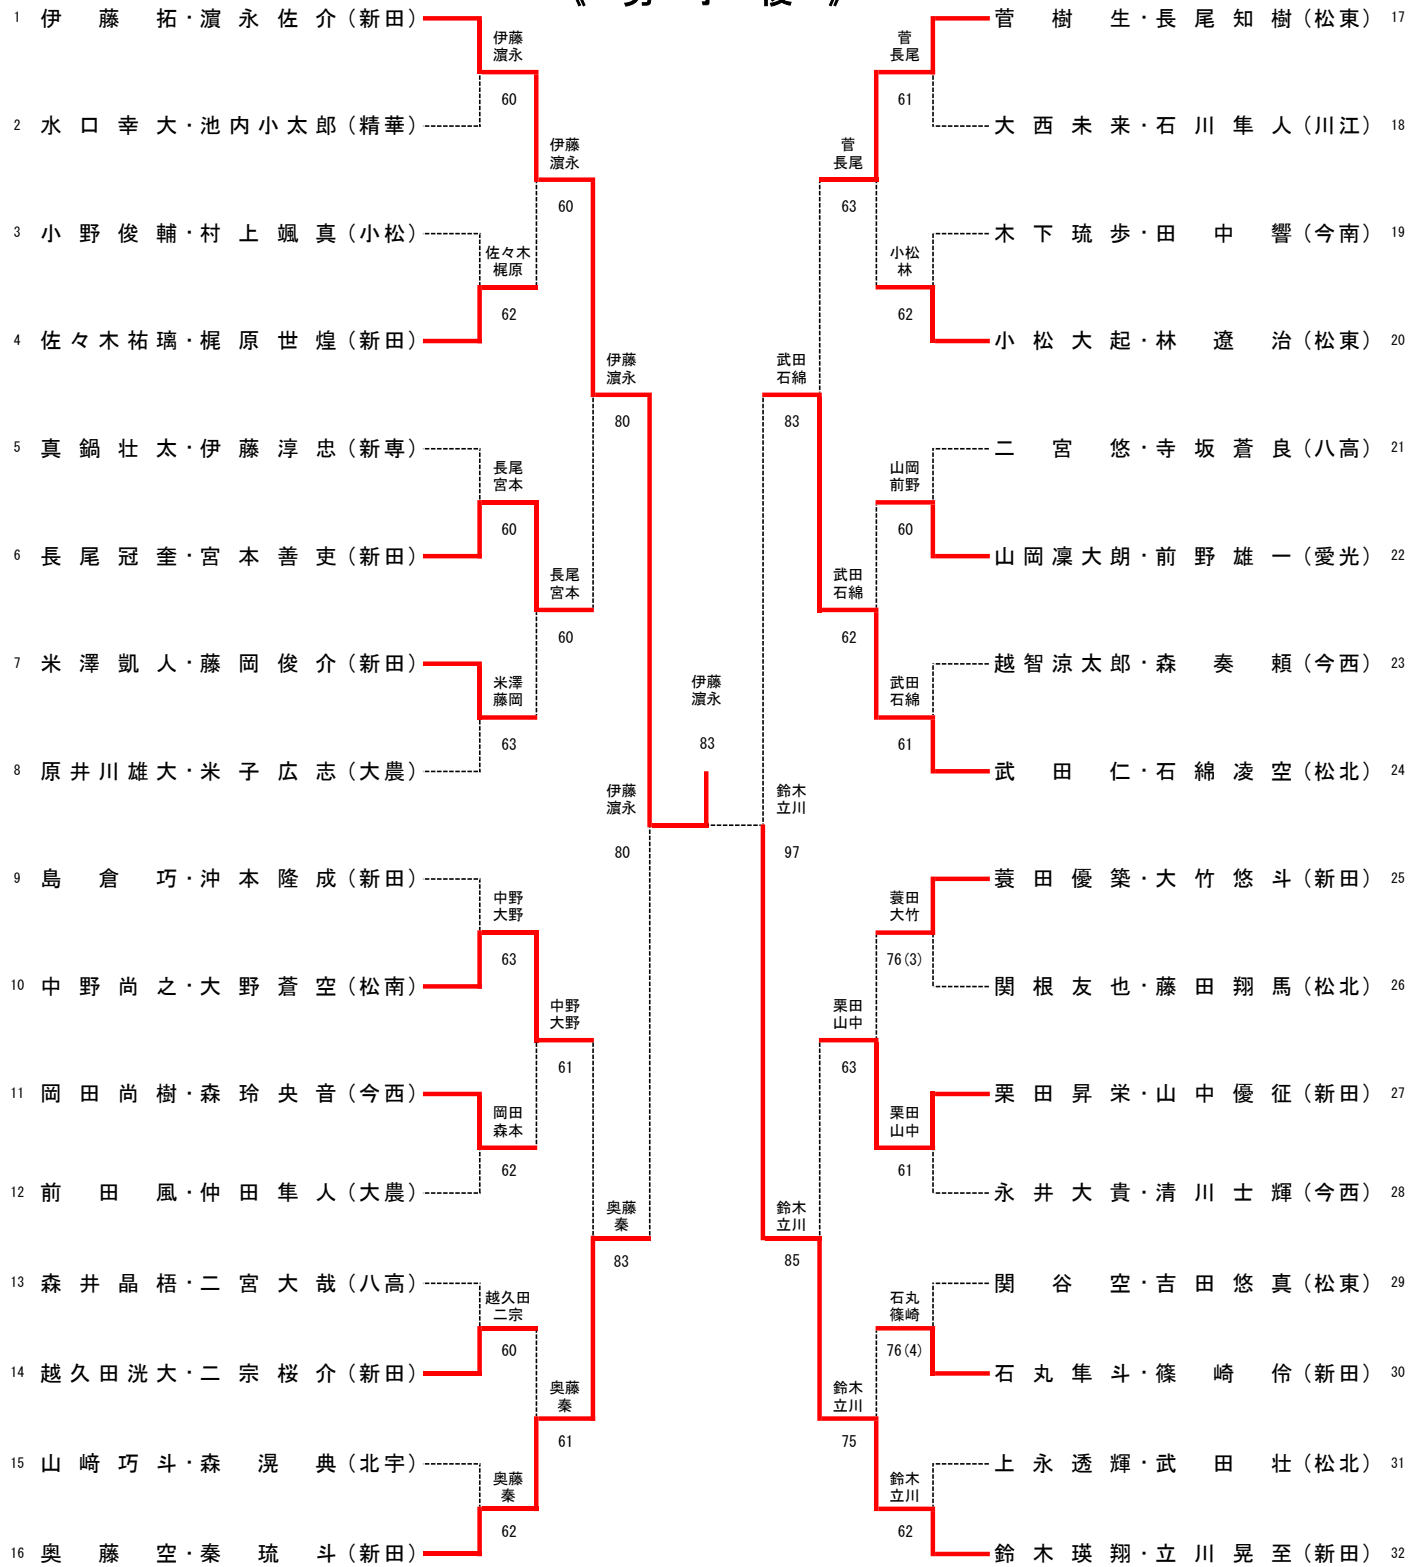

テニス

(令和5年度) 兼全国及び四国高等学校選手権県予選

1 日時	6月3日	8:30~集合受付	団体	1回戦から決勝
	6月4日	8:30~集合受付	個人戦	シングルス 1回戦から2回戦まで ダブルス 1回戦から準々決勝まで
2 会場	6月5日	8:30~集合受付	個人戦	シングルス・ダブルス決勝まで
	6月3日	男子	松山中央公園テニスコート	女子 愛媛県総合運動公園
	6月4日	男子	空港東第四公園テニスコート	女子 愛媛県総合運動公園
	6月5日	男女	伊予市しおさい公園テニスコート 愛媛県総合運動公園	

《 男子 複 》