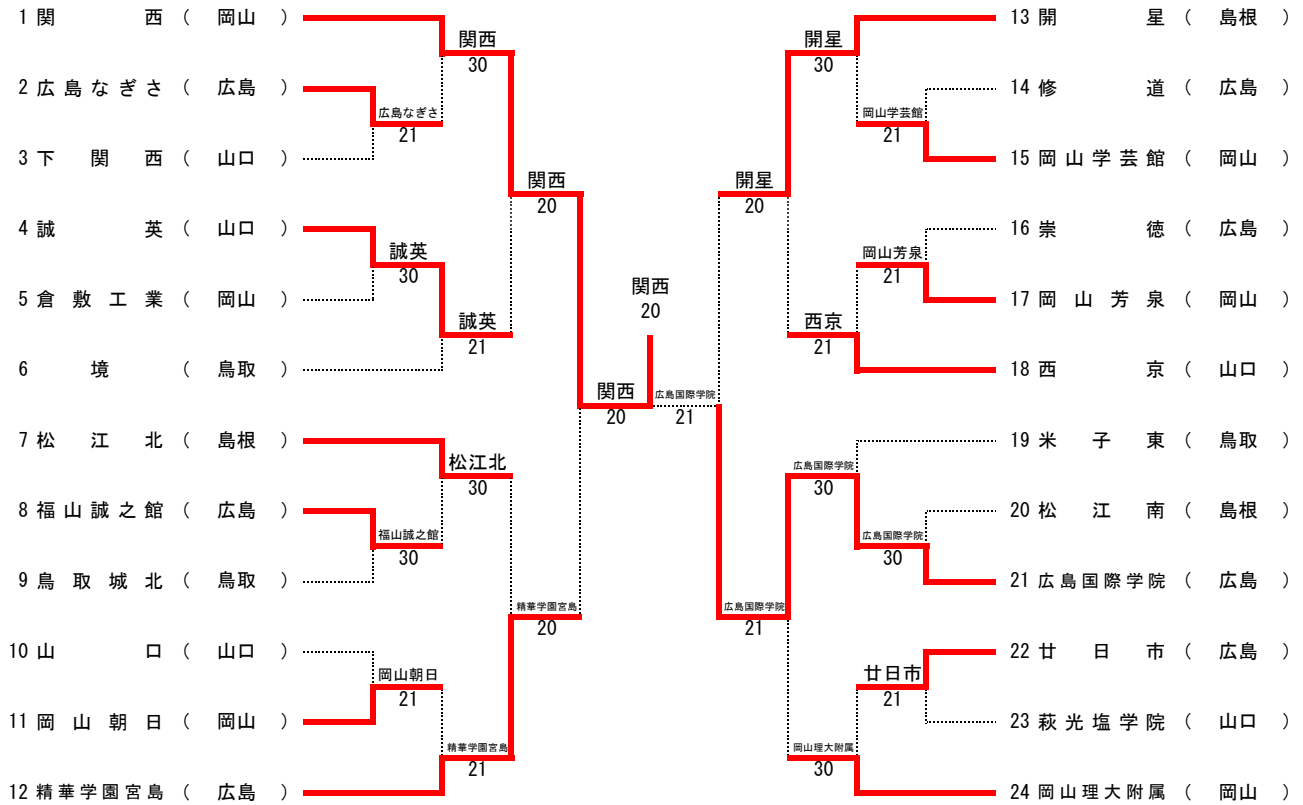

第63回 中国高等学校テニス選手権大会（団体の部）

令和5年6月17日（土）・18日（日）宇部市中央公園テニスコート

男子 団体戦

女子 団体戦

第63回中国高等学校テニス選手権大会

令和5年6月17日(土)・18日(日)宇部市中央公園テニスコート

団体詳細(男子)

1 R