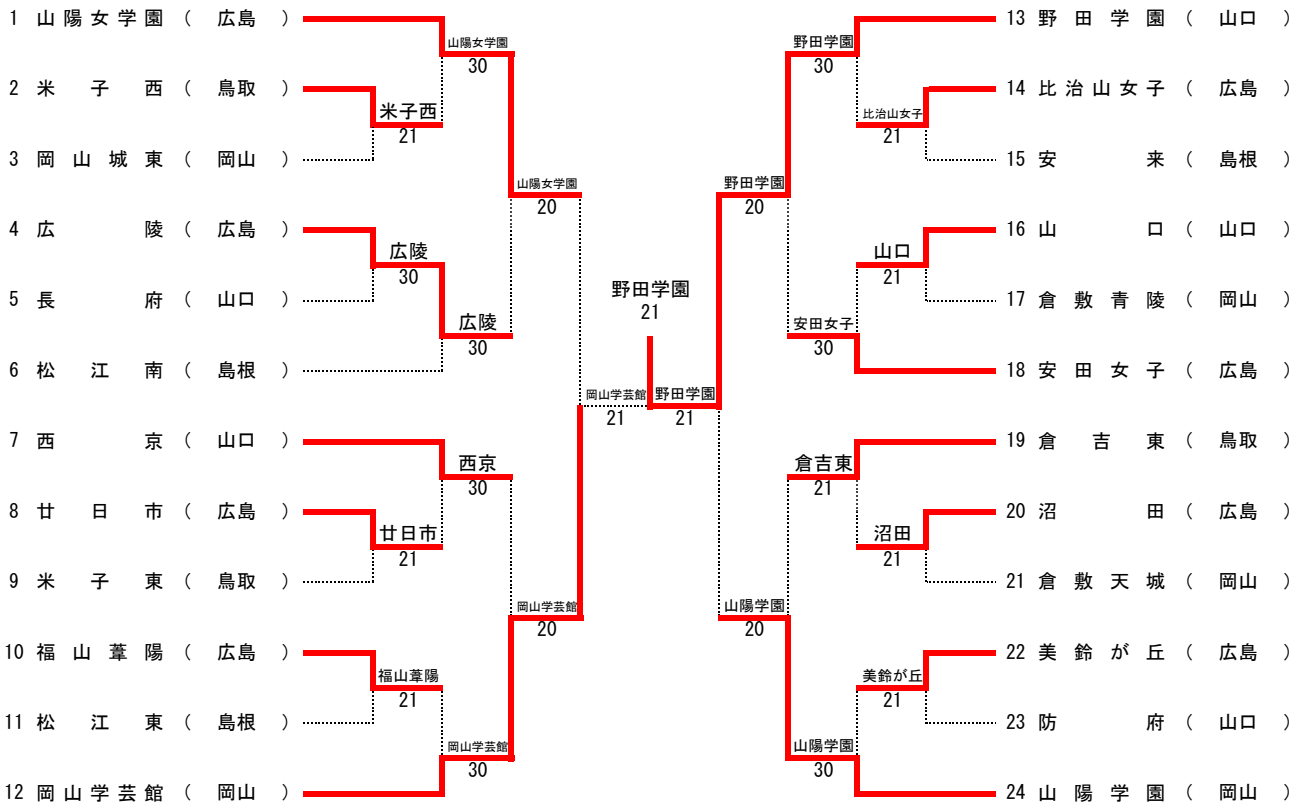

第63回 中国高等学校テニス選手権大会（団体の部）

令和5年6月17日（土）・18日（日）宇部市中央公園テニスコート

男子 団体戦

女子 団体戦

第63回中国高等学校テニス選手権大会

令和5年6月17日(土)・18日(日)宇部市中央公園テニスコート

団体詳細(男子)

1 R