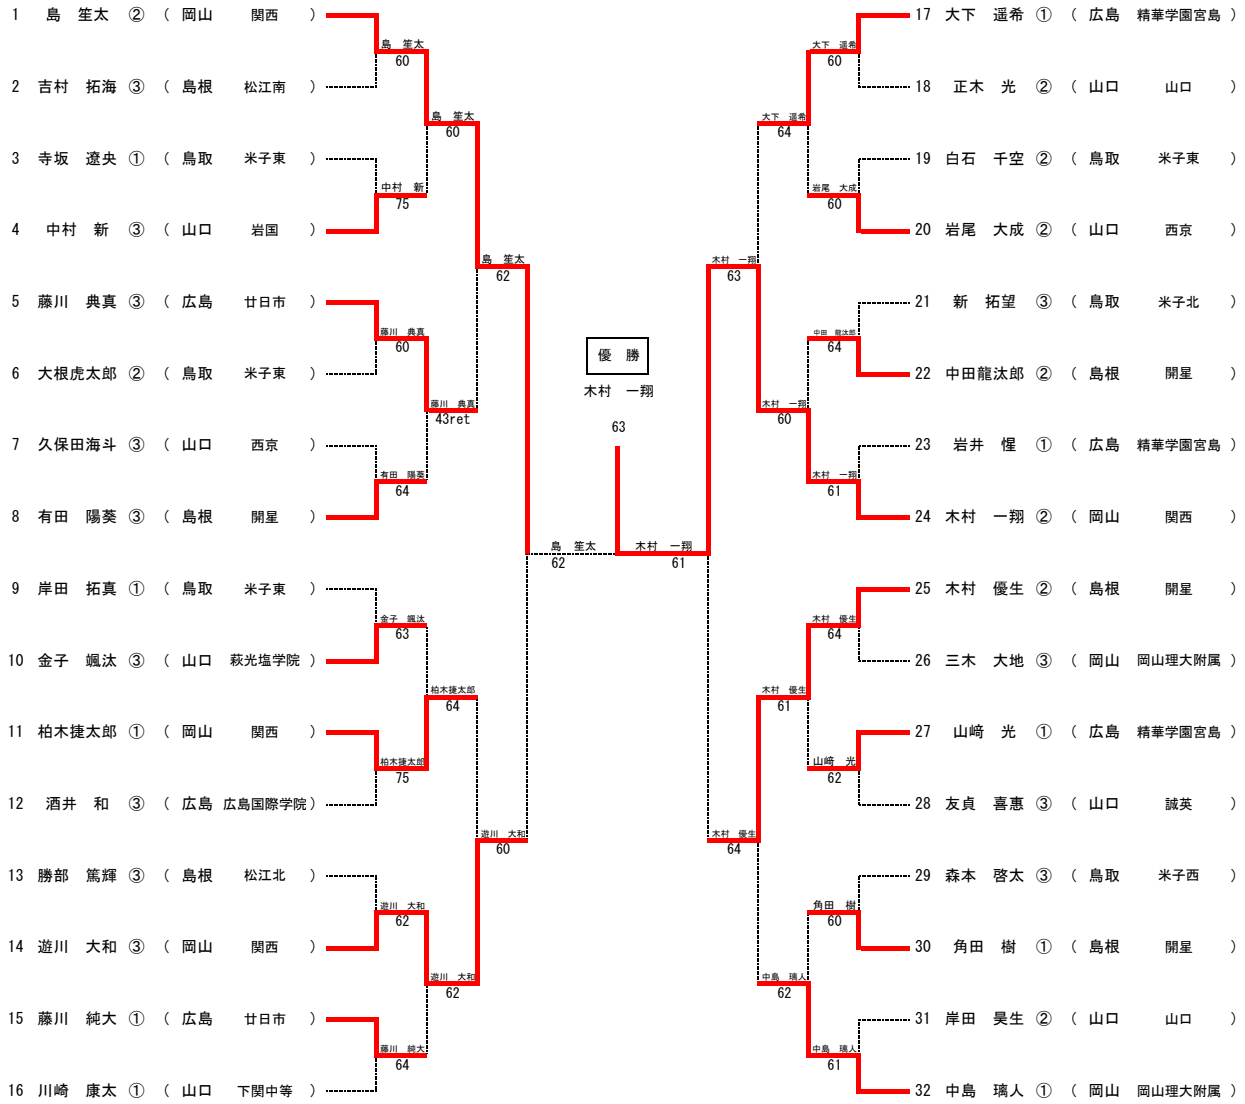

第63回 中国高等学校テニス選手権大会

令和5年6月18日(日)・19日(月) 宇都部中央公園テニスコート

男子シングルス