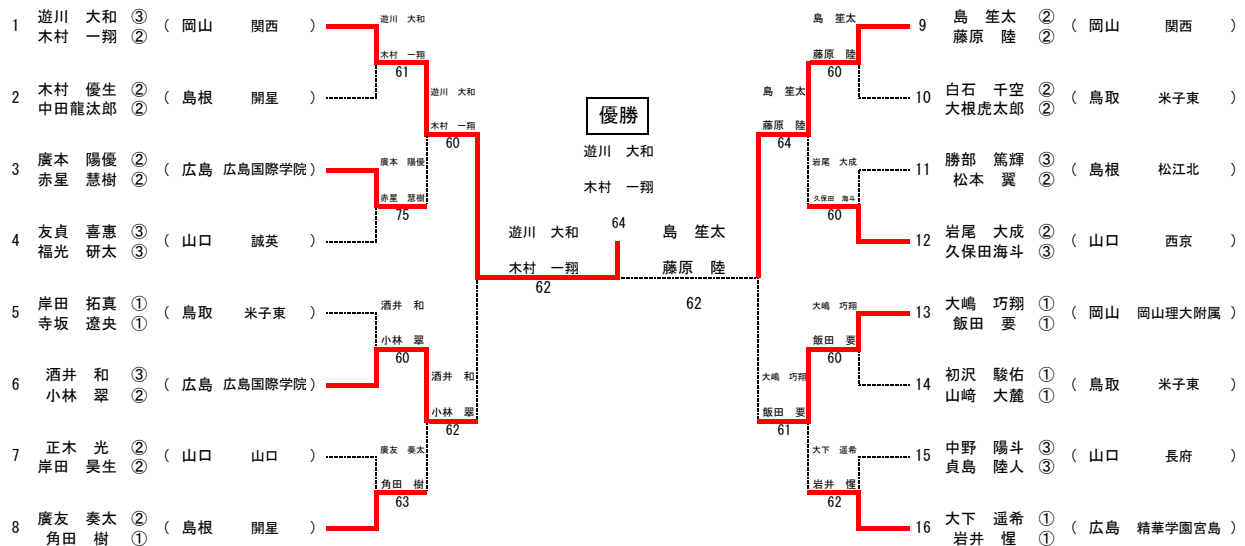

第63回 中国高等学校テニス選手権大会

令和5年6月18日(日)・19日(月) 宇都部中央公園テニスコート

男子シングルス

男子ダブルス

第63回 中国高等学校テニス選手権大会

令和5年6月18日(日)・19日(月) 宇部市中央公園テニスコート

女子シングルス

女子ダブルス