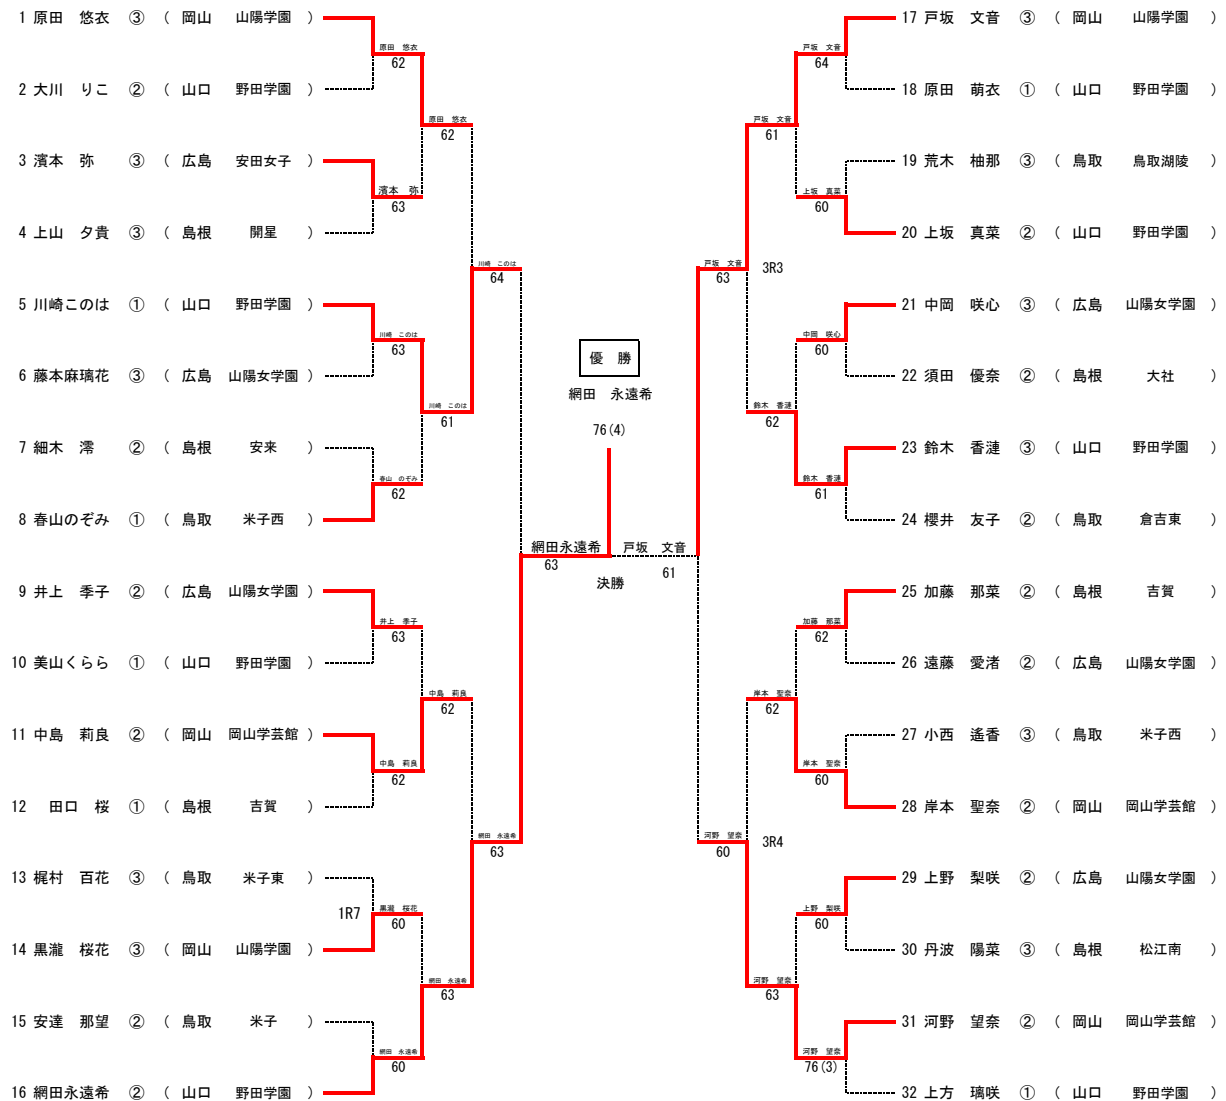

第63回 中国高等学校テニス選手権大会

令和5年6月18日(日)・19日(月) 宇都部中央公園テニスコート

男子シングルス

男子ダブルス

第63回 中国高等学校テニス選手権大会

令和5年6月18日(日)・19日(月) 宇部市中央公園テニスコート

女子シングルス

女子ダブルス