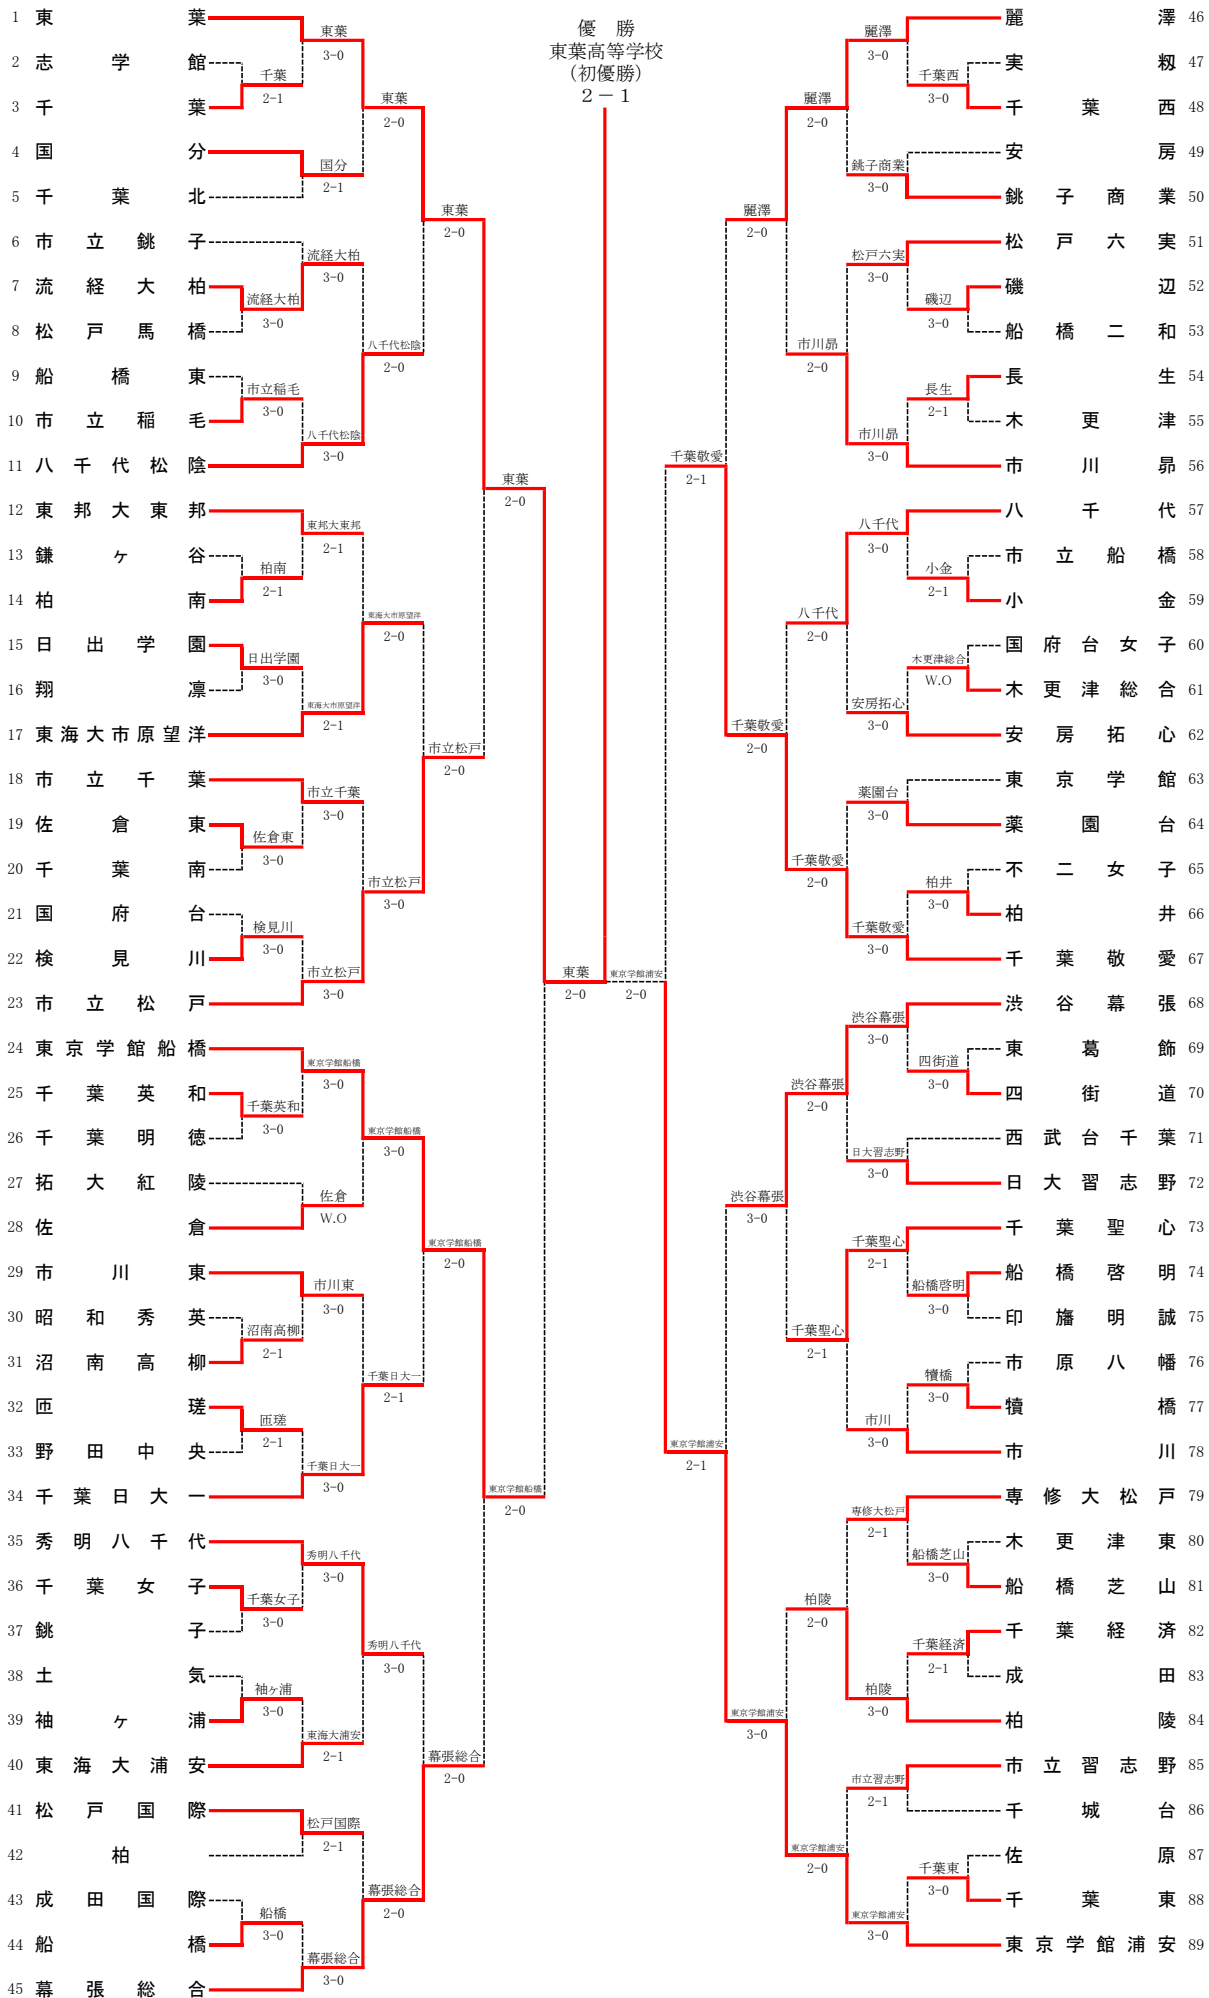

令和5年度千葉県高等学校総合体育大会テニス大会
男子団体

令和5年度千葉県高等学校総合体育大会テニス大会
女子団体

男子団体詳細

5R1	1	東葉	3-0	東京学館船橋	25	5R2	51	千葉敬愛	2-0	麗澤	38
D		平井詳大② 大房祐星③	6-3	水島 秀③ 坂庭銀河①		D		神保圭汰③ 浅見拓也③	6-3	大塚悠太郎② 鈴木大賀③	
S1		細野 暖③	6-4	武川幸聖②		S1		多田歩純③	6-1	大澤真翔③	
S2		長井澄弥②	6-3	岡本瑞樹②		S2		岩井一護②	3-2	宇戸谷 慎①	
5R3	52	東京学館浦安	3-0	幕張総合	77	5R4	103	渋谷幕張	2-0	八千代松陰	78
D		河野史門③ 野上剛瑠②	6-2	秋葉光宇③ 中村至佑②		D		中島温大① 石井匡了②	3-4	角井孝太郎② 三上幸亮②	
S1		寺島拓斗③	6-1	今井政太②		S1		戸邊悠真①	6-1	坂庭風雅③	
S2		山内結月①	6-1	門 晴澄③		S2		大賀凱仁②	6-1	筒井良太③	

準決	1	東葉	2-0	千葉敬愛	51	準決	52	東京学館浦安	3-0	渋谷幕張	103
D		平井詳大② 大房祐星③	5-3	神保圭汰③ 岩井一護②		D		河野史門③ 野上剛瑠②	6-4	中島温大① 石井匡了②	
S1		細野 暖③	6-0	多田歩純③		S1		寺島拓斗③	6-3	戸邊悠真①	
S2		江川侑寿③	6-0	浅見拓也③		S2		山内結月①	6-4	大賀凱仁②	

決勝	52	東京学館浦安	2-1	東葉	1
D		河野史門③ 野上剛瑠②	5-8	平井詳大② 大房祐星③	
S1		寺島拓斗③	9-7	細野 暖③	
S2		山内結月①	8-3	江川侑寿③	

女子団体詳細

5R1	1	東葉	2-0	市立松戸	23	5R2	24	東京学館船橋	2-0	幕張総合	45
D		秋山由衣② 齋藤心海①	6-0	加藤万里奈③ 長谷川羽衣③		D		越川美優② 井口優愛②	7-5	町田愛花① 片桐朱音②	
S1		前田樹花①	6-1	染谷莉沙③		S1		竹内琉璃②	6-2	北野優希③	
S2		佐川絢音①	1-0	藤川乃葵②		S2		宮嶋柚季①	4-3	鈴木瑞希③	
5R3	67	千葉敬愛	2-1	麗澤	46	5R4	89	東京学館浦安	2-1	渋谷幕張	68
D		原 菜央③ 秋山さら③	7-5	小西美波② 小山莉央③		D		堀 陽菜子③ 戸田愛莉③	6-1	齋藤るりあ① 齋藤菜結③	
S1		和久井月愛②	0-6	中新ゆずりは③		S1		渡辺ほのみ②	5-7	武藤みなみ①	
S2		小川はるか①	6-4	長坂日菜②		S2		齋藤咲良③	6-2	服部華奈①	

準決	1	東葉	2-0	東京学館船橋	24	準決	89	東京学館浦安	2-0	千葉敬愛	67
D		佐川絢音① 秋山由衣②	6-0	越川美優② 井口優愛②		D		田邊紗瑛③ 戸田愛莉③	6-0	秋山さら③ 和久井月愛②	
S1		岩田莉子②	6-4	竹内琉璃②		S1		堀 陽菜子③	6-5	原 菜央③	
S2		前田樹花①	5-1	宮嶋柚季①		S2		齋藤咲良③	6-0	小川はるか①	

決勝	1	東葉	2-1	東京学館浦安	89
D		佐川絢音① 秋山由衣②	7-9	田邊紗瑛③ 戸田愛莉③	
S1		岩田莉子②	8-6	堀 陽菜子③	
S2		前田樹花①	8-2	齋藤咲良③	