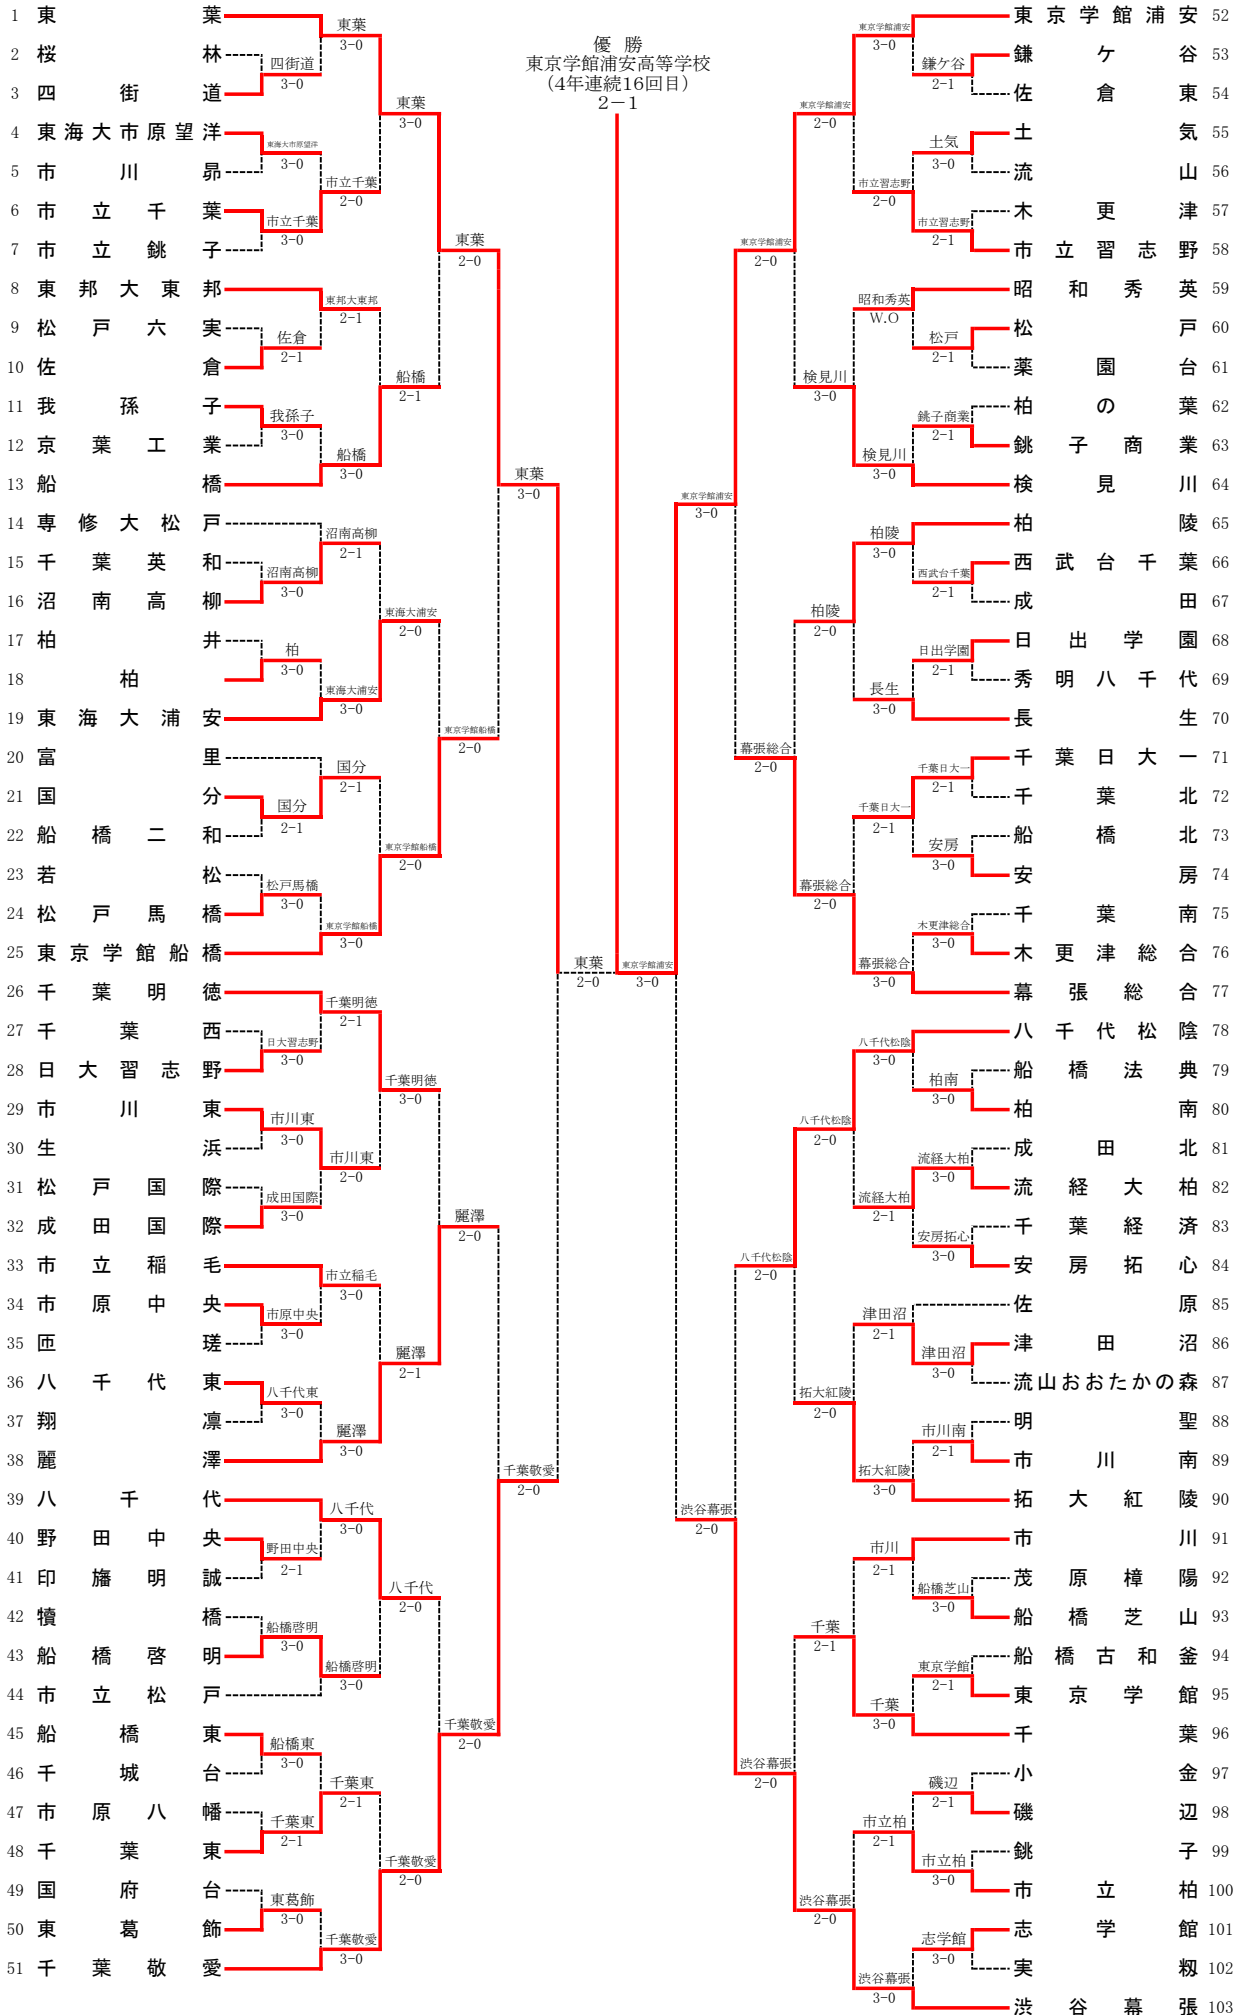

令和5年度千葉県高等学校総合体育大会テニス大会
男子団体

令和5年度千葉県高等学校総合体育大会テニス大会
女子団体

男子団体詳細

5R1	1	東葉	3-0	東京学館船橋	25	5R2	51	千葉敬愛	2-0	麗澤	38
D		平井詳大② 大房祐星③	6-3	水島 秀③ 坂庭銀河①		D		神保圭汰③ 浅見拓也③	6-3	大塚悠太郎② 鈴木大賀③	
S1		細野 暖③	6-4	武川幸聖②		S1		多田歩純③	6-1	大澤真翔③	
S2		長井澄弥②	6-3	岡本瑞樹②		S2		岩井一護②	3-2	宇戸谷 慎①	
5R3	52	東京学館浦安	3-0	幕張総合	77	5R4	103	渋谷幕張	2-0	八千代松陰	78
D		河野史門③ 野上剛瑠②	6-2	秋葉光宇③ 中村至佑②		D		中島温大① 石井匡了②	3-4	角井孝太郎② 三上幸亮②	
S1		寺島拓斗③	6-1	今井政太②		S1		戸邊悠真①	6-1	坂庭風雅③	
S2		山内結月①	6-1	門 晴澄③		S2		大賀凱仁②	6-1	筒井良太③	

準決	1	東葉	2-0	千葉敬愛	51	準決	52	東京学館浦安	3-0	渋谷幕張	103
D		平井詳大② 大房祐星③	5-3	神保圭汰③ 岩井一護②		D		河野史門③ 野上剛瑠②	6-4	中島温大① 石井匡了②	
S1		細野 暖③	6-0	多田歩純③		S1		寺島拓斗③	6-3	戸邊悠真①	
S2		江川侑寿③	6-0	浅見拓也③		S2		山内結月①	6-4	大賀凱仁②	

決勝	52	東京学館浦安	2-1	東葉	1
D		河野史門③ 野上剛瑠②	5-8	平井詳大② 大房祐星③	
S1		寺島拓斗③	9-7	細野 暖③	
S2		山内結月①	8-3	江川侑寿③	

女子団体詳細

5R1	1	東葉	2-0	市立松戸	23	5R2	24	東京学館船橋	2-0	幕張総合	45
D		秋山由衣② 齋藤心海①	6-0	加藤万里奈③ 長谷川羽衣③		D		越川美優② 井口優愛②	7-5	町田愛花① 片桐朱音②	
S1		前田樹花①	6-1	染谷莉沙③		S1		竹内琉璃②	6-2	北野優希③	
S2		佐川絢音①	1-0	藤川乃葵②		S2		宮嶋柚季①	4-3	鈴木瑞希③	
5R3	67	千葉敬愛	2-1	麗澤	46	5R4	89	東京学館浦安	2-1	渋谷幕張	68
D		原 菜央③ 秋山さら③	7-5	小西美波② 小山莉央③		D		堀 陽菜子③ 戸田愛莉③	6-1	齋藤るりあ① 齋藤菜結③	
S1		和久井月愛②	0-6	中新ゆずりは③		S1		渡辺ほのみ②	5-7	武藤みなみ①	
S2		小川はるか①	6-4	長坂日菜②		S2		齋藤咲良③	6-2	服部華奈①	

準決	1	東葉	2-0	東京学館船橋	24	準決	89	東京学館浦安	2-0	千葉敬愛	67
D		佐川絢音① 秋山由衣②	6-0	越川美優② 井口優愛②		D		田邊紗瑛③ 戸田愛莉③	6-0	秋山さら③ 和久井月愛②	
S1		岩田莉子②	6-4	竹内琉璃②		S1		堀 陽菜子③	6-5	原 菜央③	
S2		前田樹花①	5-1	宮嶋柚季①		S2		齋藤咲良③	6-0	小川はるか①	

決勝	1	東葉	2-1	東京学館浦安	89
D		佐川絢音① 秋山由衣②	7-9	田邊紗瑛③ 戸田愛莉③	
S1		岩田莉子②	8-6	堀 陽菜子③	
S2		前田樹花①	8-2	齋藤咲良③	